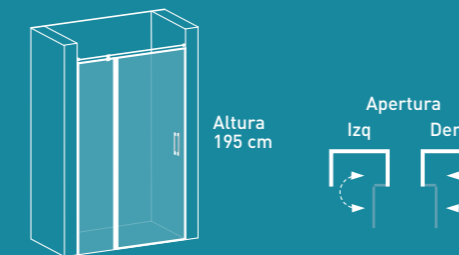

Codificación (XXX):

Antepenúltimo dígito Acabado perfilaría:
0 - Cromo ●
1 - Negro ●
2 - Blanco ●

Dos últimos dígitos Vidrio:
00 - Transparente
01 a 14 - Decoración

Indicar hueco de instalación, tomando medidas a ras de plato, a 100 cm y a 195 cm de altura.

- Todos los acabados de perfilaría tienen el mismo precio.
- Ver todas las opciones de decoración 01 a 14 en la página 112.
- Medidas especiales +20% sobre precio de medida superior.
- **Opcional:** Juntas de PVC en Negro sin incremento.
- **Opción:** Bañera mismo precio ducha. Altura 150 cm.
- Vidrio transparente en stock.
- Decoración: plazo de envío 15 días aprox.

Vidrio transparente en stock y decoración bajo pedido

Indicar medida aproximada del fijo, el resto de la mampara se completará con la puerta.

Puede consultar la guía de posibles combinaciones fijo/puerta en la página 83.

Disponibles a partir de 1 de Julio 2022		TRANSPARENTE en stock	DECORACIÓN bajo pedido
cm	referencia	puntos	puntos
68-75	DE040756 XXX	375	470
75,1-80	DE040806 XXX	385	485
80,1-85	DE040856 XXX	395	495
85,1-90	DE040906 XXX	405	510
90,1-95	DE040956 XXX	415	520
95,1-100	DE041006 XXX	425	235
100,1-105	DE041056 XXX	435	545
105,1-110	DE041106 XXX	445	560
110,1-115	DE041156 XXX	455	570
115,1-120	DE041206 XXX	465	585
120,1-125	DE041256 XXX	475	595
125,1-130	DE041306 XXX	485	610
130,1-135	DE041356 XXX	495	620
135,1-140	DE041406 XXX	505	635

IWA no incluido

DENIA • 65 • BECRISA