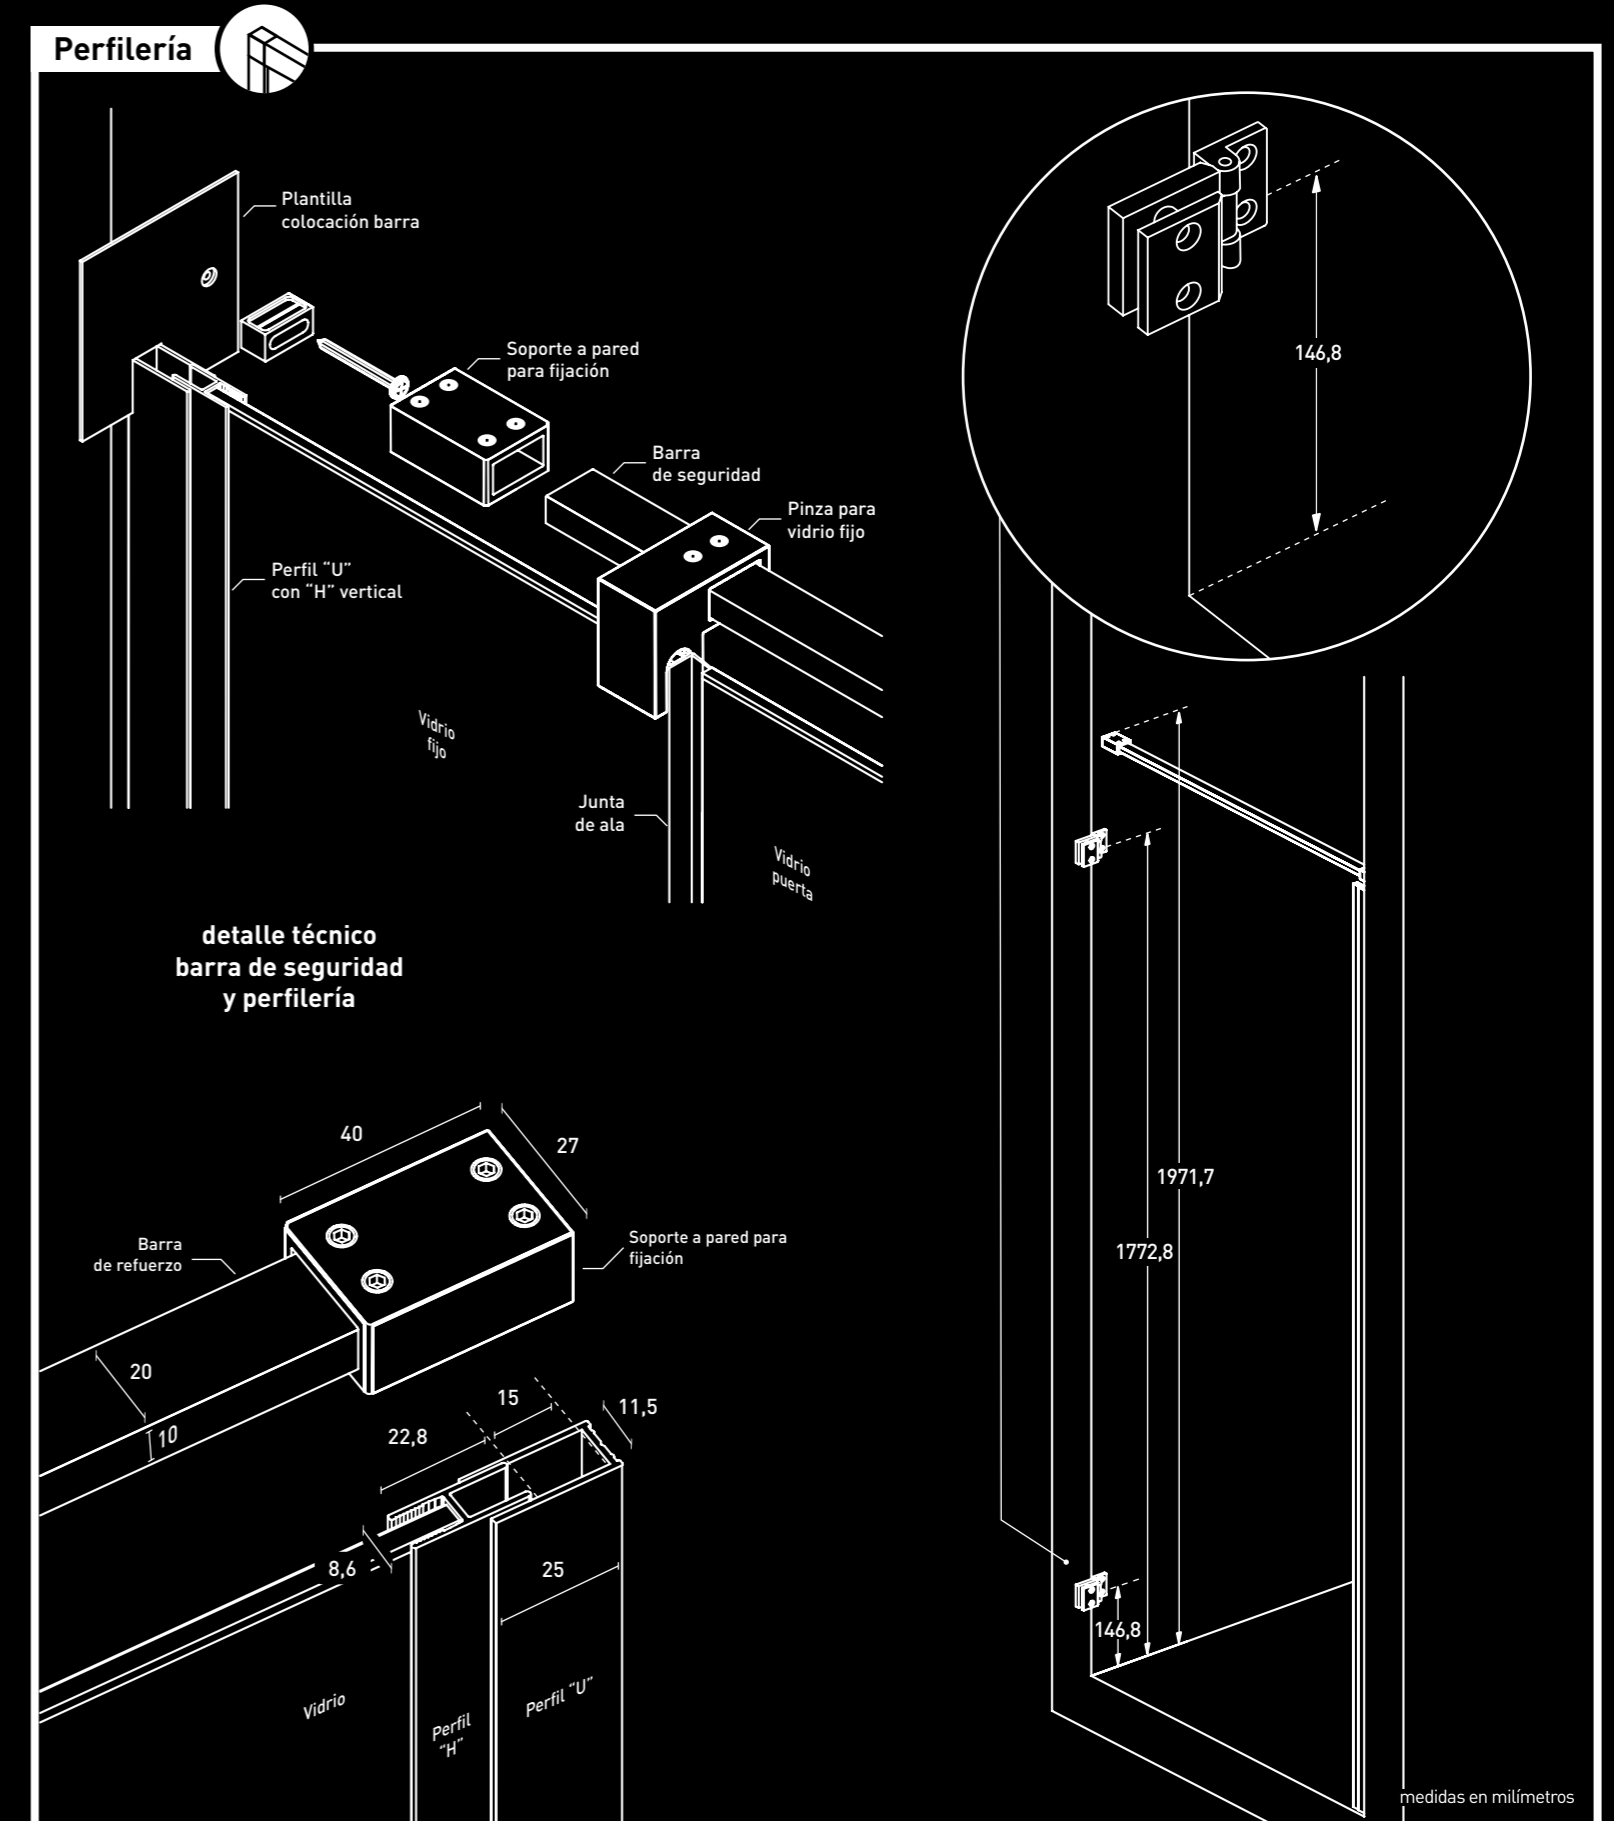

ESQUEMA TÉCNICO ZAHARA