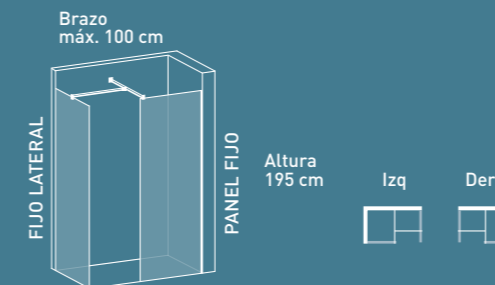

made in Spain
Fabricada por Becrisa

Rectangular

Panel fijo + fijo lateral

- **TRATAMIENTO ANTICAL**
  Fast Clean a doble cara
- **PERFILERIA MINIMALISTA**
- **VIDRIO TEMPLADO**
  8 mm
- **ALTURA**
  195 cm
- **REVERSIBLES**
  instalación a izquierda o derecha
- **VIDRIO**
  transparente o decorado impresión digital
- **BRAZO DE SEGURIDAD**
  en Acero Inoxidable 304

Opcional:

Codificación (XXX):

Antepenúltimo dígito Dos últimos dígitos
Acabado perfilera: Vidrio:

0 - Cromo 00 - Transparente
1 - Negro 01, 13 y 14 - Decoración estándar
02 a 12 - Decoración especial

- Todos los acabados de perfilera tienen el mismo precio.
- Ver opciones de decoración en la página 112.
- Ver medidas cuadros decoración 13 en la página 112.
- Medidas especiales +20% sobre precio de medida superior.
- **Opcional:**
  Otras medidas de Brazo seguridad hasta 140 +10 puntos.
- Vidrio transparente y decoración estándar en stock.
- Decoración especial plazo de envío 15 días aprox.

Vidrio transparente y decoración estándar en stock

8 mm VIDRIO	TRANSPARENTE en stock	DECORACIÓN			
		ESTÁNDAR en stock	ESPECIAL bajo pedido		
cm	referencia	puntos	puntos	puntos	
PANEL FIJO	70	MA010708 XXX	235	265	310
	80	MA010808 XXX	255	285	335
	90	MA010908 XXX	275	305	360
	100	MA011008 XXX	295	330	390
	110	MA011108 XXX	315	350	410
	120	MA011208 XXX	335	370	435
FIJO LATERAL	68,5-70	MA020708 XXX	225	280	330
	73,5-75	MA020758 XXX	235	290	340
	78,5-80	MA020808 XXX	240	300	355
	88,5-90	MA020908 XXX	260	320	375
	98,5-100	MA021008 XXX	285	340	400

IVA no incluido