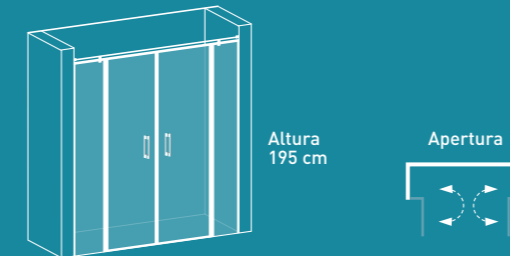

Codificación (XXX):

Antepenúltimo dígito Acabado perfilaría:
Dos últimos dígitos Vidrio:
0 - Cromo ●   00 - Transparente
1 - Negro ●   01 a 14 - Decoración
2 - Blanco ●

Indicar hueco de instalación, tomando medidas a ras de plato, a 100 cm y a 195 cm de altura.

- Todos los acabados de perfilaría tienen el mismo precio.
- Ver todas las opciones de decoración 01 a 14 en la página 112.
- Medidas especiales +20% sobre precio de medida superior.
- **Opcional:** Juntas de PVC en Negro sin incremento.
- **Opción:** Bañera mismo precio ducha. Altura 150 cm.
- Vidrio transparente en stock.
- Decoración: plazo de envío 15 días aprox.

Vidrio transparente en stock y decoración bajo pedido
Indicar medida aproximada de los fijos según tabla. El resto de la mampara se completará con las puertas.

Vidrio fijo	mín	21	24	27	30	33	36	39	42	45	48	51
	máx	22,5	25,5	28,5	31,5	34,5	37,5	40,5	43,5	46,5	49,5	52,5
Puerta abatible	cm	46,5	54	58,5	63	67,5	72					
	hueco de paso	43,5	51	55,5	60	64,5	69					

Disponibles a partir de 1 de Julio 2022

cm	referencia	TRANSPARENTE en stock	DECORACIÓN bajo pedido
		puntos	puntos
De 136 a 140	DE061406 XXX	660	835
140,1-150	DE061506 XXX	680	855
150,1-160	DE061606 XXX	700	880
160,1-170	DE061706 XXX	715	900
170,1-180	DE061806 XXX	730	920
180,1-190	DE061906 XXX	745	940
190,1-200	DE062006 XXX	760	960
200,1-210	DE062106 XXX	775	980
210,1-220	DE062206 XXX	790	1000
220,1-230	DE062306 XXX	805	1020
230,1-240	DE062406 XXX	825	1040