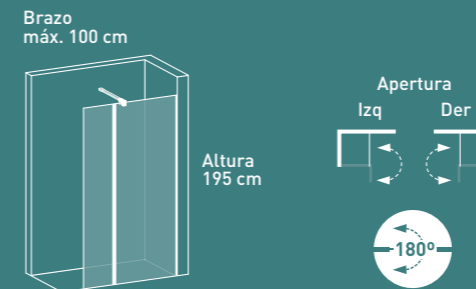

Codificación (XXX):

Antepenúltimo dígito Acabado perfilera:
0 - Cromo ● **1** - Negro ● **2** - Blanco ●

Dos últimos dígitos Vidrio:
00 - Transparente
01 a 14 - Decoración

- Todos los acabados de perfilera tienen el mismo precio.
- Ver opciones de decoración en la página 112.
- Ver medidas cuadros decoración 13 en la página 112.
- Medidas especiales +20% sobre precio de medida superior.
- **Opcional:**
  Juntas de PVC en Negro sin incremento.
  Barra de seguridad de lado a lado +25 puntos.
  Brazo en ángulo 45° sin incremento.
- Vidrio transparente y decoración 01 y 13 en stock.
- Plazo de envío 15 días aprox.

Disponibles a partir de 1 de Julio 2022

cm	referencia	TRANSPARENTE	DECORACIÓN
		en stock	
		puntos	puntos
70+40	DE301106 XXX	375	450
80+40	DE301206 XXX	395	470
90+40	DE301306 XXX	410	485
100+40	DE301406 XXX	425	500

IVA no incluido

IN-OUT • 99 • BECRISA