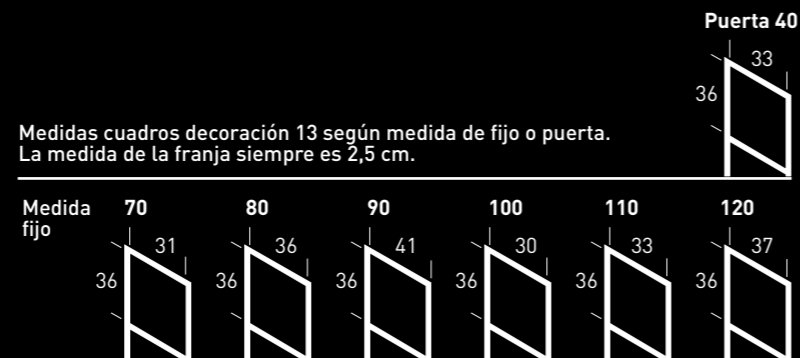

Decoraciones

Decoración: Impresión digital vitrificada

Yaiza, Zahara, Denia, Nijar, IN-OUT y Manacor disponen de diferentes opciones de decoración. Elige entre los diferentes diseños y tendrás un baño tan exclusivo como personal.

Yaiza:

Decoración 01 en stock y 02 a 14 plazo de envío 15 días.

Zahara, Denia y Nijar:

Todas las decoraciones 01 a 14 plazo de envío 15 días.

IN-OUT:

Todas las IN-OUT frontales las decoraciones 01 y 13 en stock. Resto de decoraciones plazo de envío 15 días.

IN-OUT bisagras zahara + fijo lateral todas las decoraciones 01 a 14 plazo de envío 15 días.

Manacor:

Decoraciones 01, 13 y 14 en stock.

Resto de decoraciones plazo de envío 15 días.