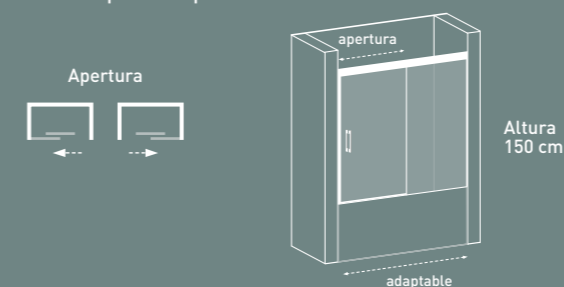

## Paneles bañera

Corredera  
1 puerta + 1 fijo / 2 puertas + 2 fijos

Corredera rectangular acceso frontal  
1 puerta + 1 fijo + 1 fijo lateral

Decoración estándar 01  
en stock

 **made in Spain**  
Fabricada por Becrisa

# Paneles bañera

Corredera  
1 puerta + 1 fijo / 2 puertas + 2 fijos

Corredera rectangular acceso frontal  
1 puerta + 1 fijo + 1 fijo lateral

-  **TRATAMIENTO ANTICAL**  
Fast Clean a doble cara
-  **PERFILERIA MINIMALISTA**
-  **VIDRIO TEMPLADO**  
6 mm
-  **ALTURA**  
150 cm
-  **CIERRE magnético oculto**
-  **REVERSIBLE**  
instalación a izquierda o derecha
-  **CRUCE DE PUERTAS**  
entre 1 y 6 cm
-  **DOBLE ASA**  
tirador asa interior y exterior
-  **VIDRIO**  
transparente o decorado impresión digital

## Corredera 1 puerta + 1 fijo

1 bulto por mampara de 140 a 165 cm.  
2 bultos por mampara de 170 a 180 cm.