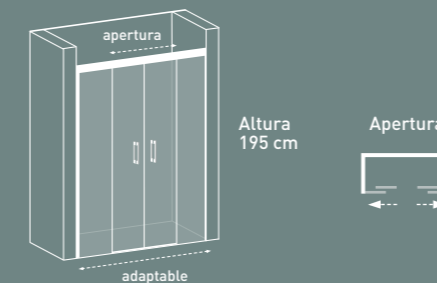

1 bulto por mampara de 100 a 140 cm.  
2 bultos por mampara de 145 a 200 cm.

cm	adaptable	apertura	referencia	TRANSPARENTE	DECORACIÓN	
				en stock	ESTÁNDAR	ESPECIAL
				puntos	puntos	puntos
100	95 - 99	39-43	YA11100 XXX	320	375	441
105	99,1-104	41-45	YA11105 XXX	330	385	453
110	104,1-109	43-47	YA11110 XXX	335	390	459
115	109,1-114	44-48	YA11115 XXX	345	400	471
120	114,1-119	46-52	YA11120 XXX	350	405	476
125	119,1-124	49-53	YA11125 XXX	360	415	488
130	124,1-129	53-57	YA11130 XXX	370	425	500
135	129,1-134	54-58	YA11135 XXX	380	440	518
140	134,1-139	58-62	YA11140 XXX	385	455	535
145	139,1-144	59-63	YA11145 XXX	415	475	559
150	144,1-149	63-67	YA11150 XXX	425	480	565
155	149,1-154	64-68	YA11155 XXX	430	490	576
160	154,1-159	68-72	YA11160 XXX	440	500	588
165	159,1-164	69-73	YA11165 XXX	450	505	594
170	164,1-169	71-75	YA11170 XXX	455	515	606
175	169,1-174	71-75	YA11175 XXX	465	525	618
180	174,1-179	71-75	YA11180 XXX	470	540	635
185	179,1-184	71-75	YA11185 XXX	480	545	641
190	184,1-189	71-75	YA11190 XXX	490	555	653
195	189,1-194	71-75	YA11195 XXX	500	565	665
200	194,1-200	71-75	YA11200 XXX	505	575	676

## Frente de ducha

Corredera  
2 puertas + 2 fijos

- TRATAMIENTO ANTICAL  
Fast Clean a doble cara
- PERFILERIA MINIMALISTA
- VIDRIO TEMPLADO  
6 mm
- ALTURA  
195 cm
- DOBLE ASA  
tirador asa interior y exterior
- CRUCE DE PUERTAS  
entre 1 y 6 cm
- VIDRIO  
transparente o decorado impresión digital