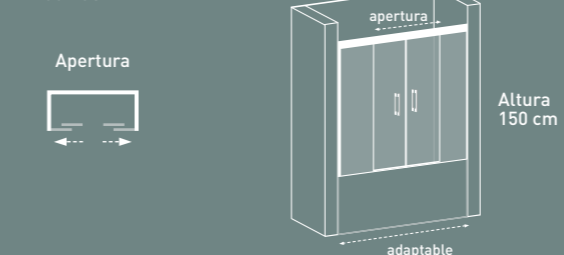

Corredera 2 puertas + 2 fijos

2 bultos.