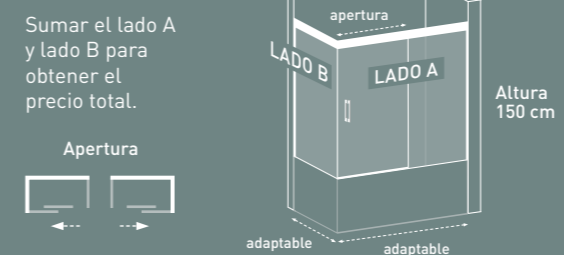

Corredera rectangular acceso frontal 1 puerta + 1 fijo + 1 fijo lateral

2 bultos.