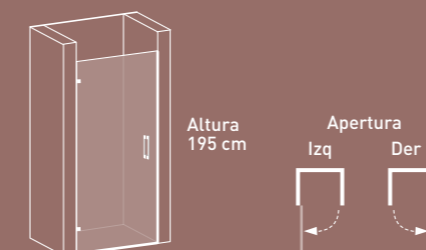

Codificación (XXX):

Antepenúltimo dígito Dos últimos dígitos
Acabado perfilería: Vidrio:
0 - Cromo 00 - Transparente
1 - Negro 01 a 14 - Decoración

Indicar hueco de instalación,
tomando medidas a ras de plato, a 100 cm y a 195 cm de altura.

- Hueco de paso: medida de la puerta -3,6 cm.
- Todos los acabados de perfilería tienen el mismo precio.
- Ver todas las opciones de decoración 01 a 14 en la página 112.
- Medidas especiales +20% sobre precio de medida superior.
- **Opcional:** Juntas de PVC en Negro sin incremento.
- **Opción:** Bañera mismo precio ducha. Altura 150 cm.
- Plazo de envío 15 días aprox.

Fabricación a medida

6 mm VIDRIO		TRANSPARENTE bajo pedido	DECORACIÓN bajo pedido
cm	referencia	puntos	puntos
Hasta 70	ZA010706 XXX	320	390
70,1 - 80	ZA010806 XXX	340	415
80,1 - 90	ZA010906 XXX	360	440

Fabricación a medida

8 mm VIDRIO		TRANSPARENTE bajo pedido	DECORACIÓN bajo pedido
cm	referencia	puntos	puntos
Hasta 70	ZA010708 XXX	355	435
70,1 - 80	ZA010808 XXX	370	450
80,1 - 90	ZA010908 XXX	395	485

IVA no incluido

ZAHARA • 31 • BECRISA