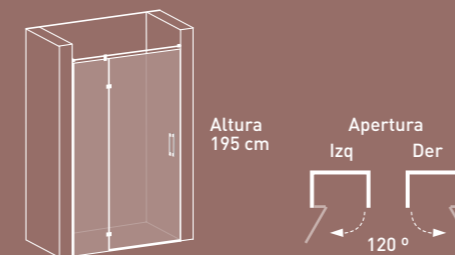

Codificación (XXX):

Antepenúltimo dígito Acabado perfilería: 0 - Cromo 1 - Negro
Dos últimos dígitos Vidrio: 00 - Transparente 01 a 14 - Decoración

Indicar hueco de instalación, tomando medidas a ras de plato, a 100 cm y a 195 cm de altura.

- Todos los acabados de perfilería tienen el mismo precio.
- Ver todas las opciones de decoración 01 a 14 en la página 112.
- Medidas especiales +20% sobre precio de medida superior.
- **Opcional:** Juntas de PVC en Negro sin incremento.
- **Opción:** Bañera mismo precio ducha. Altura 150 cm.
- Vidrio 6 mm transparente en stock.
- Fabricación a medida y decoración: plazo de envío 15 días aprox.

Frete de ducha

Puerta bisagra abatible cierre contra pared
1 puerta + 1 fijo

Vidrio transparente en stock

Indicar medida aproximada del fijo, el resto de la mampara se completará con la puerta.

Puede consultar la guía de posibles combinaciones fijo/puerta en la página 55.

6 mm VIDRIO		TRANSPARENTE en stock	DECORACIÓN bajo pedido
cm	referencia	puntos	puntos
67,5-75	ZA040756 XXX	375	470
75,1-80	ZA040806 XXX	385	485
80,1-85	ZA040856 XXX	395	495
85,1-90	ZA040906 XXX	405	510
90,1-95	ZA040956 XXX	415	520
95,1-100	ZA041006 XXX	425	535
100,1-105	ZA041056 XXX	435	545
105,1-110	ZA041106 XXX	445	560
110,1-115	ZA041156 XXX	455	570
115,1-120	ZA041206 XXX	465	585
120,1-125	ZA041256 XXX	475	595
125,1-130	ZA041306 XXX	485	610
130,1-135	ZA041356 XXX	495	620
135,1-140	ZA041406 XXX	505	635

Fabricación a medida

Indicar medida de fijo o puerta. Máximo ancho puerta 90 cm.

8 mm VIDRIO		TRANSPARENTE bajo pedido	DECORACIÓN bajo pedido
cm	referencia	puntos	puntos
67,5-75	ZA040758 XXX	440	535
75,1-80	ZA040808 XXX	450	545
80,1-85	ZA040858 XXX	455	560
85,1-90	ZA040908 XXX	465	570
90,1-95	ZA040958 XXX	480	590
95,1-100	ZA041008 XXX	490	610
100,1-105	ZA041058 XXX	500	620
105,1-110	ZA041108 XXX	510	635
110,1-115	ZA041158 XXX	520	650
115,1-120	ZA041208 XXX	535	670
120,1-125	ZA041258 XXX	550	690
125,1-130	ZA041308 XXX	560	700
130,1-135	ZA041358 XXX	565	710
135,1-140	ZA041408 XXX	575	720