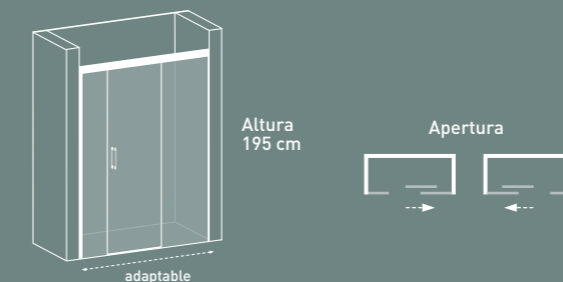

Codificación (XXX):

Antepenúltimo dígito Acabado perfilería:	Dos últimos dígitos Vidrio:
0 - Cromo	00 - Transparente
1 - Negro	01 - Decoración estándar
2 - Blanco	02 a 14 - Decoración especial

- Todos los acabados de perfilería tienen el mismo precio.
- Vidrio transparente y decoración estándar 01 en stock.
- Ver opciones de decoración especial en la página 112. Plazo de envío 15 días aprox.
- Medidas especiales +20% sobre precio de medida superior.
- **Opción:** Tirador uñero +30 puntos.

2 bultos por mampara de 140 a 185 cm
3 bultos por mampara de 190 a 220 cm

IMPORTANTE

Indicar la medida del vidrio fijo contra el que cierra la puerta según tabla:

Vidrio fijo	31	33	36	38	41	43	46	49	51	56	61

cm	adaptable	referencia	TRANSPARENTE	DECORACIÓN	
			en stock	ESTÁNDAR en stock	ESPECIAL bajo pedido
			puntos	puntos	puntos
140	135-140	YA13140 XXX	475	590	694
145	140,1-145	YA13145 XXX	480	600	706
150	145,1-150	YA13150 XXX	490	605	712
155	150,1-155	YA13155 XXX	495	615	724
160	155,1-160	YA13160 XXX	505	620	729
165	160,1-165	YA13165 XXX	515	630	741
170	165,1-170	YA13170 XXX	520	640	753
175	170,1-175	YA13175 XXX	530	645	759
180	175,1-180	YA13180 XXX	535	655	771
185	180,1-185	YA13185 XXX	545	660	776
190	185,1-190	YA13190 XXX	553	670	788
195	190,1-195	YA13195 XXX	560	675	794
200	195,1-200	YA13200 XXX	570	685	806
205	200,1-205	YA13205 XXX	580	690	812
210	205,1-210	YA13210 XXX	585	700	824
215	210,1-215	YA13215 XXX	595	710	835
220	215,1-220	YA13220 XXX	605	720	847