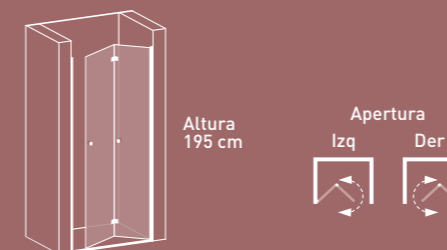

Codificación (XXX):

Antepenúltimo dígito Acabado periferia: **0** - Cromo **1** - Negro
Dos últimos dígitos Vidrio: **00** - Transparente **01 a 14** - Decoración

Indicar hueco de instalación, tomando medidas a ras de plato, a 100 cm y a 195 cm de altura.

- Todos los acabados de periferia tienen el mismo precio.
- Ver todas las opciones de decoración 01 a 14 en la página 112.
- Medidas especiales +20% sobre precio de medida superior.
- **Opcional:** Juntas de PVC en Negro sin incremento.
- **Opción:** Bañera mismo precio ducha. Altura 150 cm.
- Vidrio transparente en stock.
- Decoración: plazo de envío 15 días aprox.

Disponible a partir de 1 de Julio 2022

cm	adaptable	hueco de paso	referencia	TRANSPARENTE en stock	DECORACIÓN bajo pedido
				puntos	puntos
65	62,5-64	53	NI01065 XXX	440	530
70	67,5-69	58	NI01070 XXX	450	540
75	72,5-74	63	NI01075 XXX	460	550
80	77,5-79	68	NI01080 XXX	470	560
85	82,5-84	73	NI01085 XXX	480	570
90	87,5-89	78	NI01090 XXX	490	580

IVA no incluido

NIJAR • 87 • BECRISA