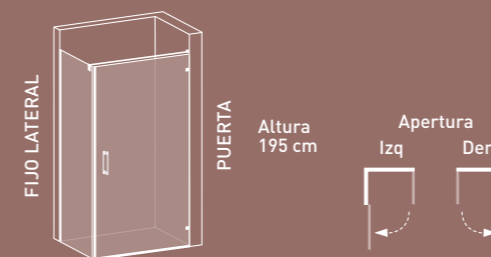

REVERSIBLE  
instalación a izquierda o derecha

DOBLE ASA  
tirador asa interior y exterior

VIDRIO  
transparente o decorado impresión digital

APERTURA  
exterior 90°

HERRAJES  
en Acero Inoxidable 304

BRAZO DE SEGURIDAD  
de lado a lado