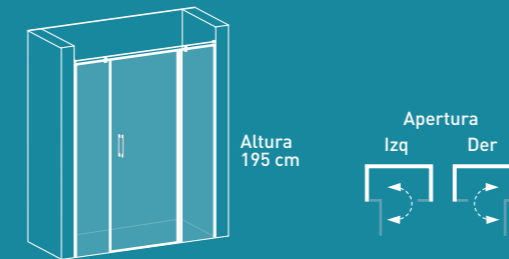

Codificación (XXX):

Antepenúltimo dígito Acabado perfilería:
0 - Cromo ●
1 - Negro ●
2 - Blanco ●

Dos últimos dígitos Vidrio:
00 - Transparente
01 a 14 - Decoración

Indicar hueco de instalación, tomando medidas a ras de plato, a 100 cm y a 195 cm de altura.

- Todos los acabados de perfilería tienen el mismo precio.
- Ver todas las opciones de decoración 01 a 14 en la página 112.
- Medidas especiales +20% sobre precio de medida superior.
- **Opcional:** Juntas de PVC en Negro sin incremento.
- **Opción:** Bañera mismo precio ducha. Altura 150 cm.
- Vidrio transparente en stock.
- Decoración: plazo de envío 15 días aprox.

Vidrio transparente en stock y decoración bajo pedido
Indicar medida aproximada de los fijos según tabla. El resto de la mampara se completará con la puerta.

Vidrio fijo	mín	21	24	27	30	33	36	39	42	45	48	51	54	57	
	máx	22,5	25,5	28,5	31,5	34,5	37,5	40,5	43,5	46,5	49,5	52,5	55,5	58,5	
Puerta abatible	cm	46,5	54	58,5	63	72	81,5	86	81,5	86					
	hueco de paso	43,5	51	55,5	60	69	78,5	83	78,5	83					

Disponibles a partir de 1 de Julio 2022

cm	referencia	TRANSPARENTE en stock	DECORACIÓN bajo pedido
		puntos	puntos
90-100	DE051006 XXX	505	605
100,1-110	DE051106 XXX	520	625
110,1-120	DE051206 XXX	535	650
120,1-130	DE051306 XXX	550	670
130,1-140	DE051406 XXX	565	690
140,1-150	DE051506 XXX	580	710
150,1-160	DE051606 XXX	595	740
160,1-170	DE051706 XXX	610	760
170,1-180	DE051806 XXX	625	780
180,1-190	DE051906 XXX	640	790
190,1-200	DE052006 XXX	655	805