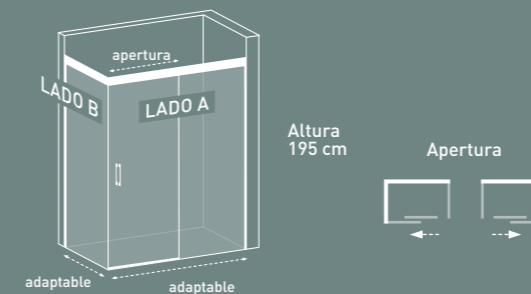

Indicar en el pedido si el plato está instalado a ras de suelo.

2 bultos por mampara.

Decoración estándar 01 en stock

	cm	adaptable	referencia	TRANSPARENTE	DECORACIÓN	
				en stock	ESTÁNDAR	ESPECIAL
				puntos	puntos	puntos
<b>LADO B</b>	70	67-70	YA15070 XXX	230	280	329
	75	70,1-75	YA15075 XXX	235	290	341
	80	75,1-80	YA15080 XXX	245	300	353
	85	80,1-85	YA15085 XXX	255	305	359
	90	85,1-90	YA15090 XXX	265	315	371
	95	90,1-95	YA15095 XXX	270	330	388
100	95,1-100	YA15100 XXX	280	340	400	
<b>LADO A</b>	70	67-70	YA14070 XXX	230	280	329
	75	70,1-75	YA14075 XXX	235	290	341
	80	75,1-80	YA14080 XXX	245	300	353
	85	80,1-85	YA14085 XXX	255	305	359
	90	85,1-90	YA14090 XXX	265	315	371
	95	90,1-95	YA14095 XXX	270	325	382
	100	95,1-100	YA14100 XXX	280	335	394
	105	101,1-106	YA14105 XXX	295	360	424
	110	106,1-111	YA14110 XXX	305	370	435
	115	111,1-116	YA14115 XXX	320	380	447
	120	116,1-121	YA14120 XXX	335	385	453
	125	121,1-126	YA14125 XXX	345	390	459
	130	126,1-131	YA14130 XXX	355	405	476
	135	131,1-136	YA14135 XXX	365	410	482
140	136,1-141	YA14140 XXX	370	420	494	

# Rectangular

Corredera acceso frontal  
1 puerta + 1 fijo + 1 fijo lateral

- TRATAMIENTO ANTICAL**  
Fast Clean a doble cara
- PERFILERIA MINIMALISTA**
- VIDRIO TEMPLADO**  
6 mm
- ALTURA**  
195 cm
- CIERRE**  
magnético
- REVERSIBLE**  
instalación a izquierda o derecha
- CRUCE DE PUERTAS**  
entre 1 y 6 cm
- DOBLE ASA**  
tirador asa interior y exterior
- VIDRIO**  
transparente o decorado impresión digital