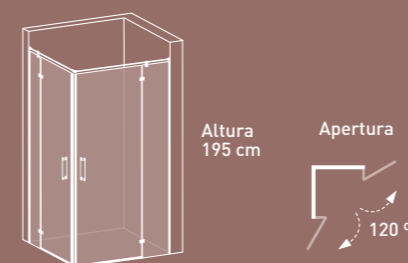

Codificación (XXX):

Antepenúltimo dígito   **Dos últimos dígitos**
Acabado periferia: Vidrio:
0 - Cromo   00 - Transparente
1 - Negro   01 a 14 - Decoración

Indicar medidas a borde de plato.
Indicar si es plato enrasado o de obra.

- Todos los acabados de periferia tienen el mismo precio.
- Ver todas las opciones de decoración 01 a 14 en la página 112.
- Medidas especiales +20% sobre precio de medida superior.
- **Opcional:** Juntas de PVC en Negro sin incremento.
- Vidrio 6 mm transparente en stock.
- Fabricación a medida y decoración: plazo de envío 15 días aprox.

Rectangular

Puertas bisagras abatibles acceso vértice
2 puertas + 2 fijos

Precio por lado. Sumar las dos referencias elegidas para obtener el precio total de la mampara.

6 mm VIDRIO		TRANSPARENTE en stock	DECORACIÓN bajo pedido
cm	referencia	puntos x lado	puntos x lado
67,5-70	ZA130706 XXX	375	470
70,1-75	ZA130756 XXX	380	480
75,1-80	ZA130806 XXX	385	485
80,1-85	ZA130856 XXX	395	495
85,1-90	ZA130906 XXX	405	510
90,1-95	ZA130956 XXX	415	520
95,1-100	ZA131006 XXX	425	535
100,1-105	ZA131056 XXX	435	545
105,1-110	ZA131106 XXX	445	560
110,1-115	ZA131156 XXX	460	570
115,1-120	ZA131206 XXX	470	585

Vidrio transparente en stock

Indicar medida aproximada de los fijos según tabla. El resto de la mampara se completará con las puertas.

Vidrio fijo		Puerta abatible	
mín	máx	cm	hueco de paso
21	22,5	42	39
24	25,5	46,5	43,5
27	28,5	54	51
30	31,5	58,5	55,5
33	34,5	63	60
36	37,5	67,5	64,5
39	40,5	72	69
42	43,5		
45	46,5		
48	49,5		
51	52,5		

Fabricación a medida

Indicar medida de fijo o puerta. Máximo ancho puerta 90 cm. **Precio por lado.** Sumar las dos referencias elegidas para obtener el precio total de la mampara.

8 mm VIDRIO		TRANSPARENTE bajo pedido	DECORACIÓN bajo pedido
cm	referencia	puntos x lado	puntos x lado
67,5-70	ZA130708 XXX	440	535
70,1-75	ZA130758 XXX	445	540
75,1-80	ZA130808 XXX	450	545
80,1-85	ZA130858 XXX	455	560
85,1-90	ZA130908 XXX	465	571
90,1-95	ZA130958 XXX	480	590
95,1-100	ZA131008 XXX	490	610
100,1-105	ZA131058 XXX	500	620
105,1-110	ZA131108 XXX	510	635
110,1-115	ZA131158 XXX	520	650
115,1-120	ZA131208 XXX	535	670