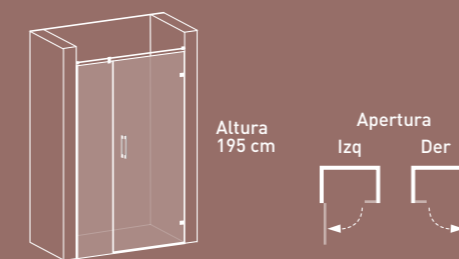

Codificación (XXX):

Antepenúltimo dígito: Acabado perfilera:
0 - Cromo ● 1 - Negro ●

Dos últimos dígitos: Vidrio:
00 - Transparente 01 a 14 - Decoración

Indicar hueco de instalación, tomando medidas a ras de plato, a 100 cm y a 195 cm de altura.

- Todos los acabados de perfilera tienen el mismo precio.
- Ver todas las opciones de decoración 01 a 14 en la página 112.
- Medidas especiales +20% sobre precio de medida superior.
- **Opcional:** Juntas de PVC en Negro sin incremento.
- **Opción:** Bañera mismo precio ducha. Altura 150 cm.
- Vidrio 6 mm transparente en stock.
- Fabricación a medida y decoración: plazo de envío 15 días aprox.

ZAHARA • 35 • BECRISA

IWA no incluido