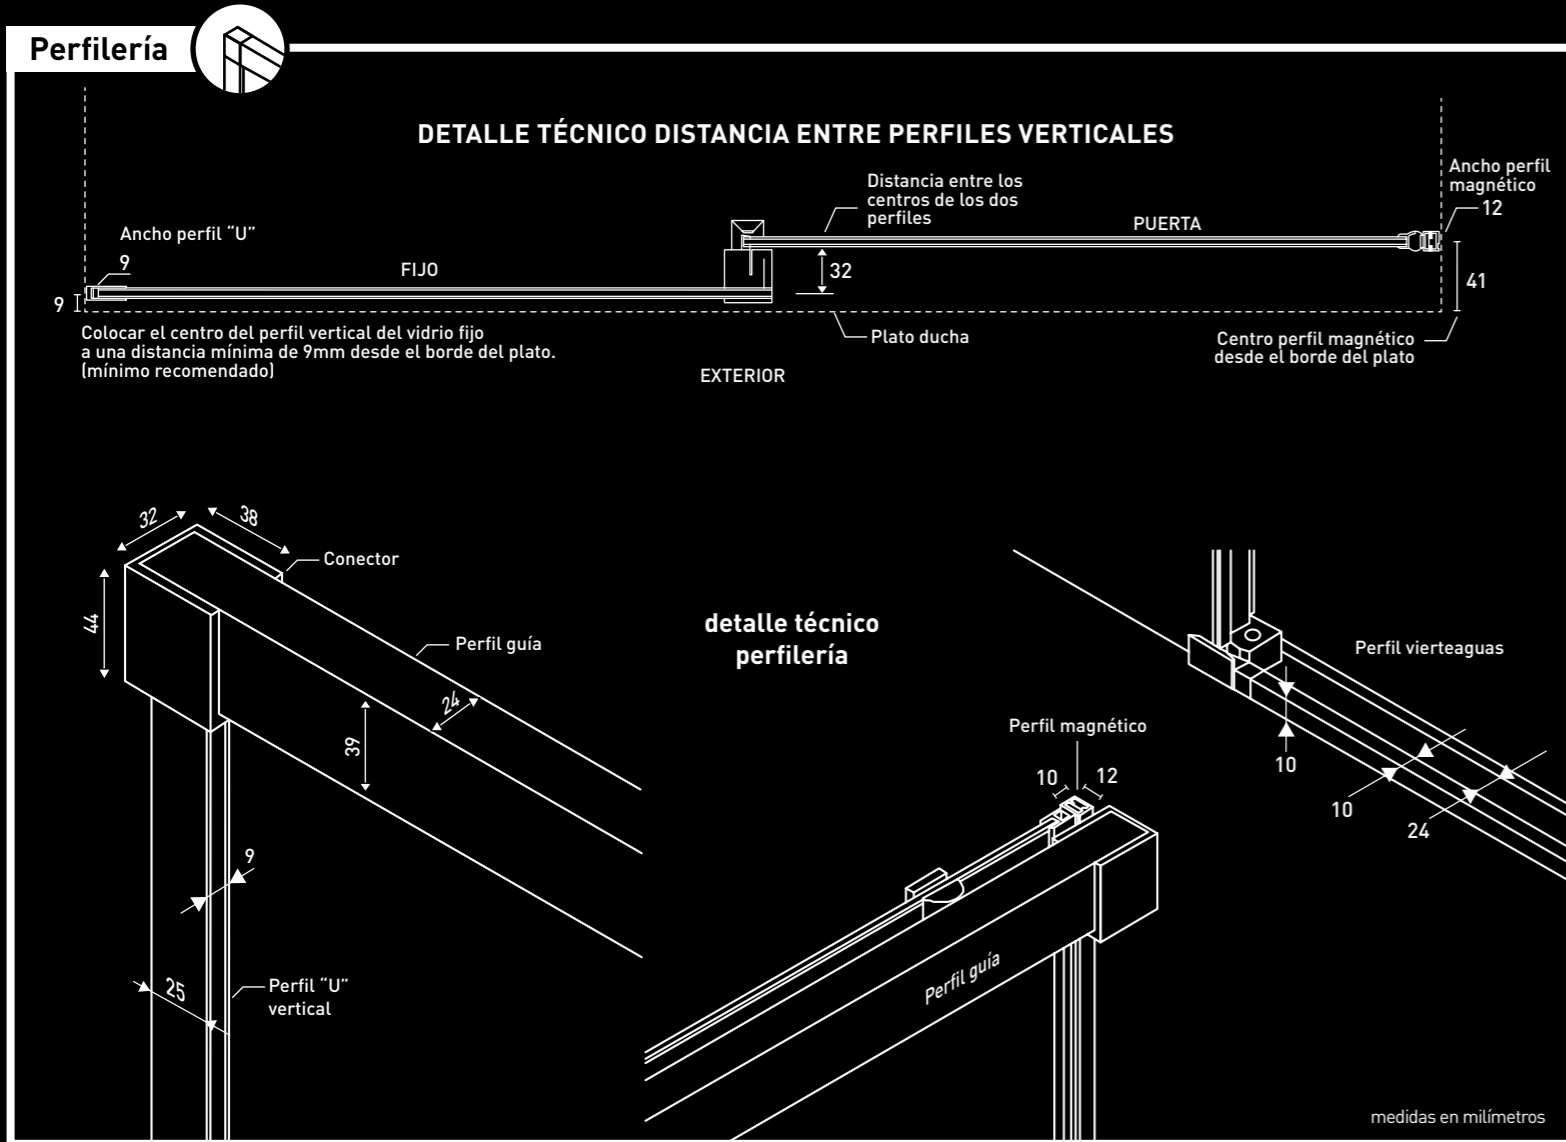

ESQUEMA TÉCNICO YAIZA