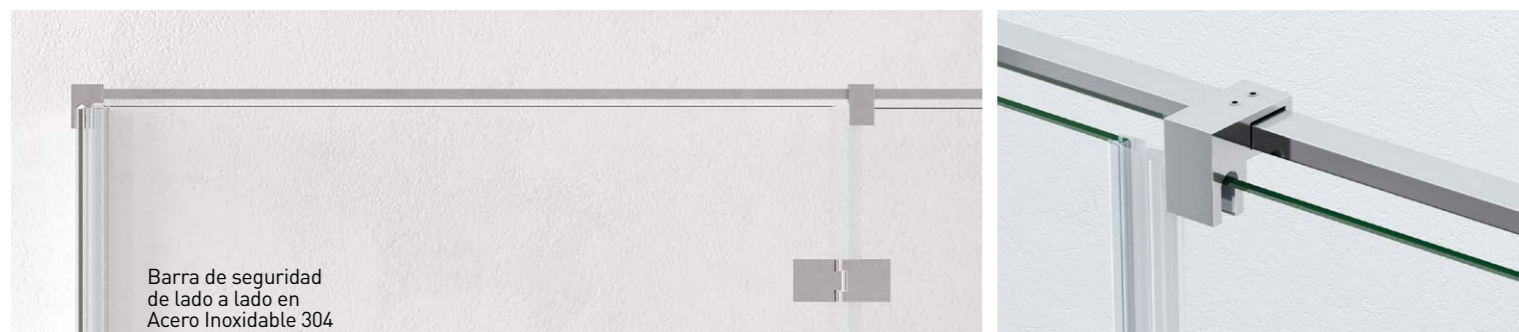

# ZAHARA

Barra de seguridad de lado a lado en Acero Inoxidable 304

**made in Spain**  
Fabricada por Becrisa