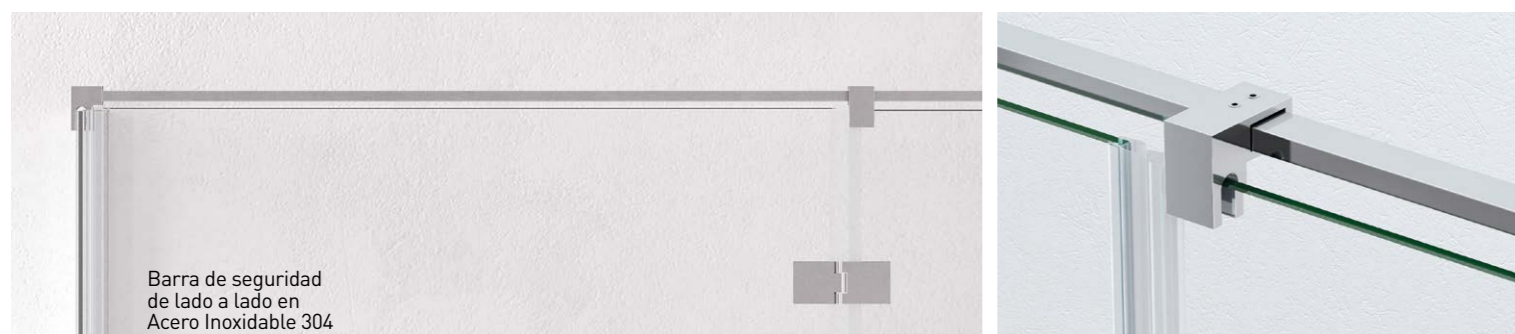

TRATAMIENTO ANTICAL  
Fast Clean a doble cara

PERFILERIA MINIMALISTA

VIDRIO TEMPLADO  
6 u 8 mm

ALTURA  
195 cm

CIERRE magnético

REVERSIBLE  
instalación a izquierda o derecha

DOBLE ASA  
tirador asa interior y exterior

VIDRIO  
transparente o decorado impresión digital

APERTURA exterior 90°

HERRAJES en Acero Inoxidable 304

BARRA DE SEGURIDAD de lado a lado

Codificación (XXX):

Antepenúltimo dígito: Acabado perfilera:  
0 - Cromo ● 1 - Negro ●

Dos últimos dígitos: Vidrio:  
00 - Transparente 01 a 14 - Decoración

Indicar hueco de instalación, tomando medidas a ras de plato, a 100 cm y a 195 cm de altura.

- Todos los acabados de perfilera tienen el mismo precio.
- Ver todas las opciones de decoración 01 a 14 en la página 112.
- Medidas especiales +20% sobre precio de medida superior.
- **Opcional:** Juntas de PVC en Negro sin incremento.
- **Opción:** Bañera mismo precio ducha. Altura 150 cm.
- Vidrio 6 mm transparente en stock.
- Fabricación a medida y decoración: plazo de envío 15 días aprox.

ZAHARA • 35 • BECRISA

IWA no incluido

Barra de seguridad de lado a lado en Acero Inoxidable 304

**made in Spain**  
Fabricada por Becrisa

**TRATAMIENTO ANTICAL**  
Fast Clean a doble cara

**PERFILERIA MINIMALISTA**