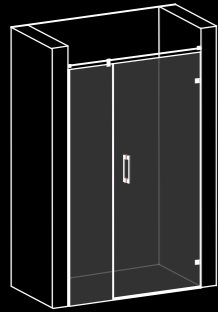

GUÍA DE COMBINACIONES DE MEDIDAS FIJO + PUERTA PARA FRONTAL 1 FIJO + PUERTA CIERRE CONTRA FIJO

1. Tomar las medidas a ras de plato, a 100 y a 195 cm del hueco de instalación.
2. Buscar en la tabla las opciones de rango que encajan dentro de las 3 medidas de nuestro hueco.
3. Seleccionar la combinación fijo / puerta que mejor se ajuste a nuestras necesidades.

RANGO INSTALACIÓN FIJO		RANGO INSTALACIÓN MAMPARAS																	
VIDRIO FIJO PARED		MEDIDAS PUERTAS DISPONIBLES ESTÁNDAR EN CM																	
		42,5		47		54,5		59		63,5		68		72,5		82		86,5	
mín	máx	mín	máx	mín	máx	mín	máx	mín	máx	mín	máx	mín	máx	mín	máx	mín	máx	mín	máx
21	22,5			68	69,5	75,5	77	80	81,5	84,5	86	89	90,5	93,5	95	103	104,5	107,5	109
24	25,5	66,5	68	71	72,5	78,5	80	83	84,5	87,5	89	92	93,5	96,5	98	106	107,5	110,5	112
27	28,5	69,5	71	74	75,5	81,5	83	86	87,5	90,5	92	95	96,5	99,5	101	109	110,5	113,5	115
30	31,5	72,5	74	77	78,5	84,5	86	89	90,5	93,5	95	98	99,5	102,5	104	112	113,5	116,5	118
33	34,5	75,5	77	80	81,5	87,5	89	92	93,5	96,5	98	101	102,5	105,5	107	115	116,5	119,5	121
36	37,5	78,5	80	83	84,5	90,5	92	95	96,5	99,5	101	104	105,5	108,5	110	118	119,5	122,5	124
39	40,5	81,5	83	86	87,5	93,5	95	98	99,5	102,5	104	107	108,5	111,5	113	121	122,5	125,5	127
42	43,5	84,5	86	89	90,5	96,5	98	101	102,5	105,5	107	110	111,5	114,5	116	124	125,5	128,5	130
45	46,5	87,5	89	92	93,5	99,5	101	104	105,5	108,5	110	113	114,5	117,5	119	127	128,5	131,5	133
48	49,5	90,5	92	95	96,5	102,5	104	107	108,5	111,5	113	116	117,5	120,5	122	130	131,5	134,5	136
51	52,5	93,5	95	98	99,5	105,5	107	110	111,5	114,5	116	119	120,5	123,5	125	133	134,5	137,5	139
54	55,5	96,5	98	101	102,5	108,5	110	113	114,5	117,5	119	122	123,5	126,5	128	136	137,5		
57	58,5	99,5	101	104	105,5	111,5	113	116	117,5	120,5	122	125	126,5	129,5	131	139	140,5		

IMPORTANTE:
Medir entre las 2 paredes a ras de plato, a 100 cm y a 195 cm de altura para establecer el hueco de instalación.

EJEMPLO :

1. Medida Hueco:
2. Medida a ras de plato 114,5 cm
   - Medida a 100 de plato 114,5 cm
   - Medida a 195 cm de plato 115 cm

Elegir entre estas 3 opciones que se ajustan a nuestras medidas de hueco.

OPCIONES DISPONIBLES	FIJO		+	PUERTA	=	RANGO DE INSTALACIÓN	
	mínimo	máximo				mínimo	máximo
	51	52,5		63,5		114,5	116
	42	43,5		72,5		114,5	116
	27	28,5		86,5		113,5	115