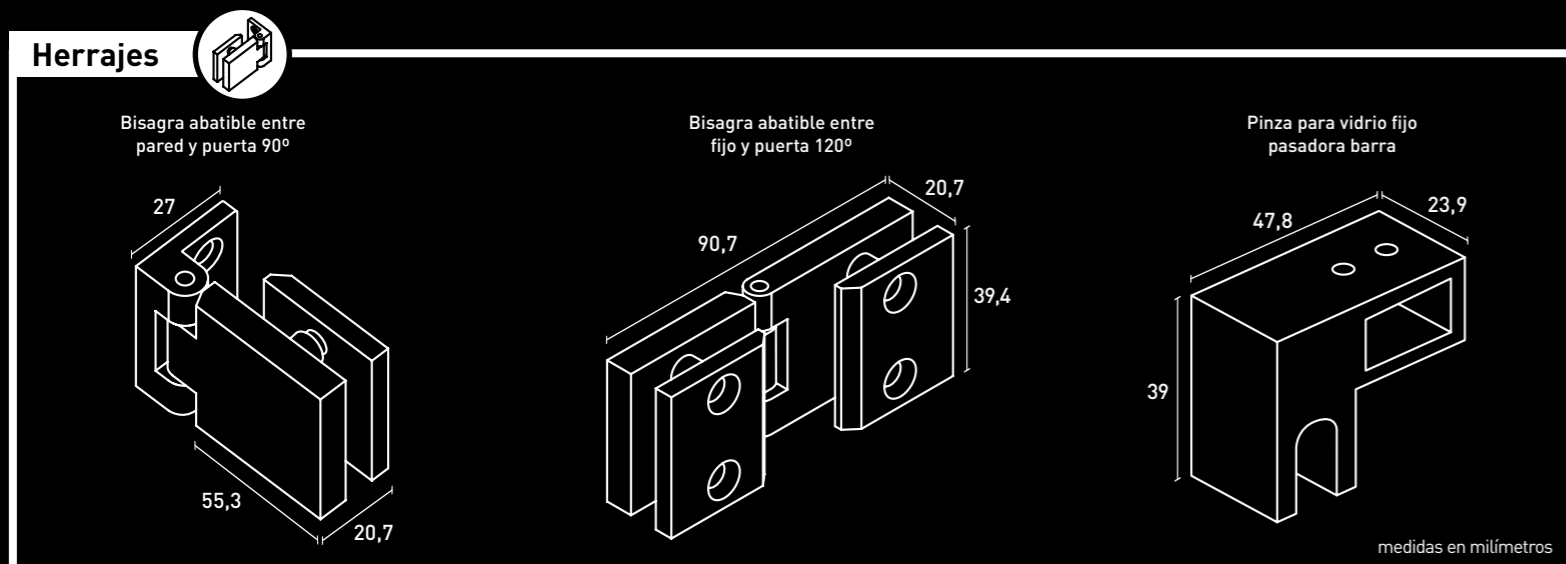

ESQUEMA TÉCNICO ZAHARA E IN-OUT BISAGRAS ZAHARA