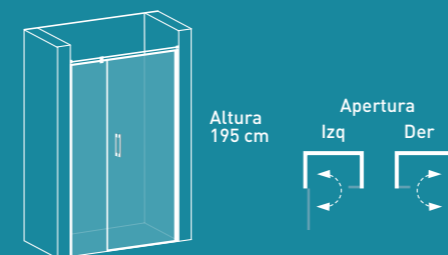

Codificación (XXX):

Antepenúltimo dígito   **Dos últimos dígitos**

Acabado perfilaría: Vidrio:

0 - Cromo

1 - Negro

2 - Blanco

00 - Transparente

01 a 14 - Decoración

Indicar hueco de instalación,
tomando medidas a ras de plato, a 100 cm y a 195 cm de altura.

- Todos los acabados de perfilaría tienen el mismo precio.
- Ver todas las opciones de decoración 01 a 14 en la página 112.
- Medidas especiales +20% sobre precio de medida superior.
- **Opcional:** Juntas de PVC en Negro sin incremento.
- **Opción:** Bañera mismo precio ducha. Altura 150 cm.
- Vidrio transparente en stock.
- Decoración: plazo de envío 15 días aprox.

Frete de ducha

Puerta perfil pivotante abatible cierre contra fijo
1 puerta + 1 fijo