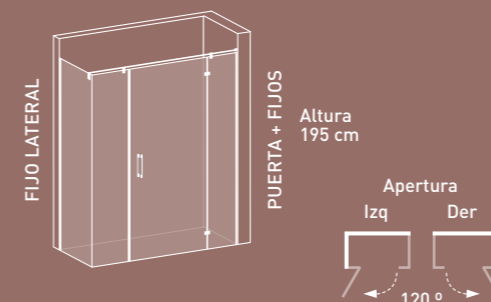

Codificación (XXX):

Antepenúltimo dígito	Dos últimos dígitos
Acabado perfilera:	Vidrio:
0 - Cromo	00 - Transparente
1 - Negro	01 a 14 - Decoración

Indicar medidas a borde de plato.
Indicar si es plato enrasado o de obra.

- Todos los acabados de perfilera tienen el mismo precio.
- Ver todas las opciones de decoración 01 a 14 en la página 112.
- Medidas especiales +20% sobre precio de medida superior.
- **Opcional:** Juntas de PVC en Negro sin incremento.
- **Opción:** Bañera mismo precio ducha. Altura 150 cm.
- Vidrio 6 mm transparente en stock.
- Fabricación a medida y decoración: plazo de envío 15 días aprox.

6 mm VIDRIO	TRANSPARENTE en stock	DECORACIÓN bajo pedido

Vidrio transparente en stock
Indicar medida aproximada de los fijos según tabla. El resto de la frontal se completará con la puerta.

Vidrio fijo		Puerta abatible	
mín	máx	cm	hueco de paso
21	22,5	42	39
24	25,5	46,5	43,5
27	28,5	54	51
30	31,5	58,5	55,5
33	34,5	63	60
36	37,5	67,5	64,5
39	40,5	72	69
42	43,5	81,5	78,5
45	46,5	86	83
48	49,5		
51	52,5		
54	55,5		
57	58,5		

	cm	referencia	TRANSPARENTE en stock		DECORACIÓN bajo pedido	
			puntos	puntos	puntos	puntos
FIJO LATERAL	68,5-70	ZA110706 XXX	180	225		
	73,5-75	ZA110756 XXX	190	235		
	78,5-80	ZA110806 XXX	195	245		
	88,5-90	ZA110906 XXX	210	270		
	98,5-100	ZA111006 XXX	230	280		
PUERTA + FIJOS	90-100	ZA101006 XXX	465	565		
	100,1-110	ZA101106 XXX	480	585		
	110,1-120	ZA101206 XXX	495	610		
	120,1-130	ZA101306 XXX	510	631		
	130,1-140	ZA101406 XXX	525	656		
	140,1-150	ZA101506 XXX	540	675		
	150,1-160	ZA101606 XXX	555	710		
	160,1-170	ZA101706 XXX	570	720		
	170,1-180	ZA101806 XXX	585	740		
	180,1-190	ZA101906 XXX	600	750		
	190,1-200	ZA102006 XXX	615	765		

Fabricación a medida

Indicar medida de fijo o puerta. Máximo ancho puerta 90 cm.

	cm	referencia	8 mm VIDRIO		TRANSPARENTE bajo pedido		DECORACIÓN bajo pedido	
			puntos	puntos	puntos	puntos		
FIJO LATERAL	Hasta 70	ZA110708 XXX	205	260				
	70,1-80	ZA110808 XXX	225	285				
	80,1-90	ZA110908 XXX	240	300				
	90,1-100	ZA111008 XXX	265	335				
PUERTA + FIJOS	90-100	ZA101008 XXX	510	635				
	100,1-110	ZA101108 XXX	520	660				
	110,1-120	ZA101208 XXX	535	690				
	120,1-130	ZA101308 XXX	550	720				
	130,1-140	ZA101408 XXX	570	745				
	140,1-150	ZA101508 XXX	590	760				
	150,1-160	ZA101608 XXX	610	790				
	160,1-170	ZA101708 XXX	630	800				
	170,1-180	ZA101808 XXX	650	820				
	180,1-190	ZA101908 XXX	670	835				
	190,1-200	ZA102008 XXX	690	845				

IVA no incluido