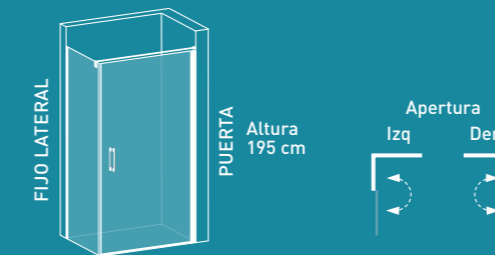

Codificación (XXX):

Antepenúltimo dígito	Dos últimos dígitos
Acabado periferia:	Vidrio:
0 - Cromo	00 - Transparente
1 - Negro	01 a 14 - Decoración
2 - Blanco	

Indicar medidas a borde de plato.
Indicar si es plato enrasado o de obra.

- Todos los acabados de periferia tienen el mismo precio.
- Ver todas las opciones de decoración 01 a 14 en la página 112.
- Medidas especiales +20% sobre precio de medida superior.
- **Opcional:** Juntas de PVC en Negro sin incremento.
- **Opción:** Bañera mismo precio ducha. Altura 150 cm.
- Vidrio transparente en stock.
- Decoración: plazo de envío 15 días aprox.

Disponibles a partir de 1 de Julio 2022

	cm	adaptable	hueco de paso	referencia	TRANSPARENTE	DECORACIÓN
					en stock	bajo pedido
					puntos	puntos
FIJO LATERAL	70	68,5-70	-	DE080706 XXX	180	225
	75	73,5-75	-	DE080756 XXX	190	235
	80	78,5-80	-	DE080806 XXX	195	245
	90	88,5-90	-	DE080906 XXX	210	270
	100	98,5-100	-	DE081006 XXX	230	280
PUERTA	70	68,5-70	62	DE070706 XXX	355	410
	75	73,5-75	67	DE070756 XXX	365	425
	80	78,5-80	72	DE070806 XXX	375	435
	85	83,5-85	77	DE070856 XXX	385	445
	90	88,5-90	82	DE070906 XXX	395	465

IVA no incluido

DENIA • 71 • BECRISA