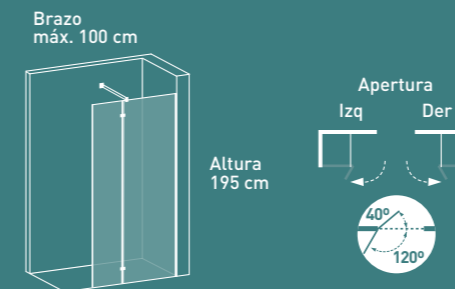

# IN-OUT

bisagras zahara

Decoración especial 11

-  **TRATAMIENTO ANTICAL**  
Fast Clean a doble cara
-  **PERFILERIA MINIMALISTA**
-  **VIDRIO TEMPLADO**  
6 u 8 mm
-  **ALTURA**  
195 cm
-  **REVERSIBLES**  
instalación a izquierda o derecha
-  **VIDRIO**  
transparente o decorado impresión digital
-  **APERTURA**  
exterior 120° | interior 40°
-  **HERRAJES Y BRAZO**  
en Acero Inoxidable 304