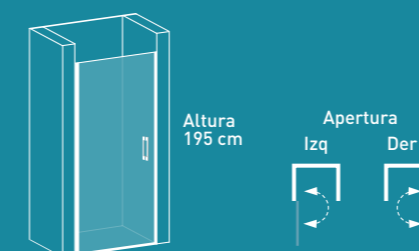

## Frente de ducha

Puerta perfil pivotante abatible  
1 puerta

 **TRATAMIENTO ANTICAL**  
Fast Clean a doble cara

 **VIDRIO TEMPLADO**  
6 mm

 **ALTURA**  
195 cm

 **CIERRE**  
magnético oculto

 **REVERSIBLE**  
instalación a izquierda o derecha

 **DOBLE ASA**  
tirador asa interior y exterior

 **VIDRIO**  
transparente o decorado impresión digital

 **APERTURA**  
exterior 90° | interior 90°

 **HERRAJES**  
en Acero Inoxidable 304

**SISTEMA DE DESAGUE Y ALINEACIÓN DE PUERTA AJUSTABLE en pivote inferior**