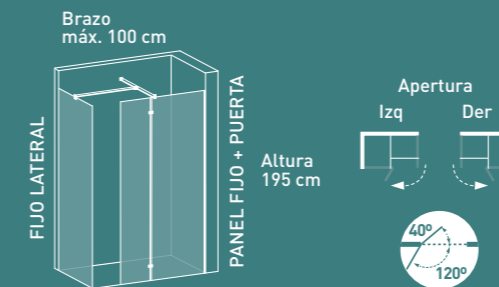

 **ALTURA**  
195 cm

 **REVERSIBLES**  
instalación a izquierda o derecha

 **VIDRIO**  
transparente o decorado impresión digital

 **APERTURA**  
exterior 120° | interior 40°

 **HERRAJES Y BRAZO**  
en Acero Inoxidable 304