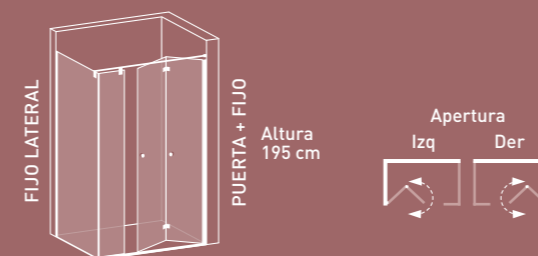

Codificación (XXX):

Antepenúltimo dígito: Acabado perfilaría:
0 - Cromo
1 - Negro

Dos últimos dígitos: Vidrio:
00 - Transparente
01 a 14 - Decoración

Indicar medidas a borde de plato.
Indicar si es plato enrasado o de obra.

- Todos los acabados de perfilaría tienen el mismo precio.
- Ver todas las opciones de decoración 01 a 14 en la página 112.
- Medidas especiales +20% sobre precio de medida superior.
- **Opcional:** Juntas de PVC en Negro sin incremento.
- Vidrio transparente en stock.
- Decoración: plazo de envío 15 días aprox.

Vidrio transparente en stock y decoración bajo pedido
Indicar medida aproximada del fijo según tabla. El resto de la mampara se completará con la puerta. Máximo ancho puerta 90 cm.

Vidrio fijo	mín	21	24	27	30	33	36	39	42	45	48	51	54	57
	máx	22,5	25,5	28,5	31,5	34,5	37,5	40,5	43,5	46,5	49,5	52,5	55,5	58,5
Puerta abatible	cm	64	69	74	79	84	89							
	hueco de paso	55	60	65	70	75	80							

Disponibles a partir de 1 de Julio 2022

	cm	referencia	TRANSPARENTE en stock	DECORACIÓN bajo pedido
			puntos	puntos
FIJO LATERAL	68,5-70	NI05070 XXX	180	220
	73,5-75	NI05075 XXX	190	230
	78,5-80	NI05080 XXX	195	240
	88,5-90	NI05090 XXX	210	260
	98,5-100	NI05100 XXX	230	285
PUERTA + FIJO	85-90	NI04090 XXX	575	685
	90,1-95	NI04095 XXX	580	695
	95,1-100	NI04100 XXX	590	705
	100,1-105	NI04105 XXX	600	715
	105,1-110	NI04110 XXX	610	725
	110,1-115	NI04115 XXX	620	735
	115,1-120	NI04120 XXX	630	745
	120,1-125	NI04125 XXX	640	755
	125,1-130	NI04130 XXX	660	765
	130,1-135	NI04135 XXX	670	775
135,1-140	NI04140 XXX	680	785	

IVA no incluido