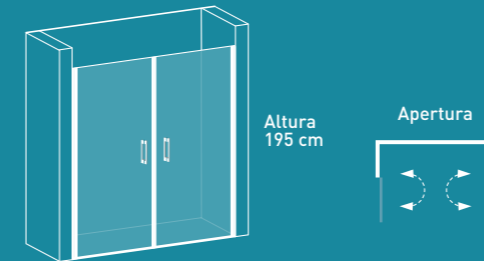

## Frete de ducha

Puertas perfiles pivotantes abatibles  
2 puertas

 **TRATAMIENTO ANTICAL**  
Fast Clean a doble cara

 **VIDRIO TEMPLADO**  
6 mm

 **ALTURA**  
195 cm

 **CIERRE**  
magnético

 **DOBLE ASA**  
tirador asa interior y exterior

 **VIDRIO**  
transparente o decorado impresión digital

 **APERTURA**  
exterior 90° | interior 90°

 **HERRAJES**  
en Acero Inoxidable 304

**SISTEMA DE DESAGUE Y ALINEACIÓN DE PUERTA AJUSTABLE en pivote inferior**