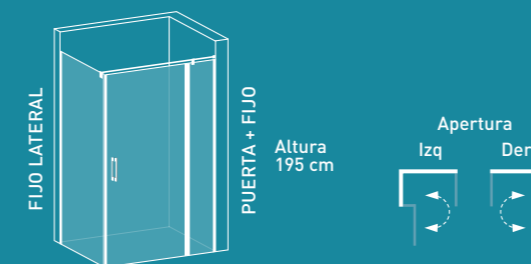

Codificación (XXX):

Antepenúltimo dígito   **Dos últimos dígitos**
Acabado perfilaría: Vidrio:

0 - Cromo   00 - Transparente
1 - Negro   01 a 14 - Decoración
2 - Blanco

Indicar medidas a borde de plato.
Indicar si es plato enrasado o de obra.

- Todos los acabados de perfilaría tienen el mismo precio.
- Ver todas las opciones de decoración 01 a 14 en la página 112.
- Medidas especiales +20% sobre precio de medida superior.
- **Opcional:** Juntas de PVC en Negro sin incremento.
- **Opción:** Bañera mismo precio ducha. Altura 150 cm.
- Vidrio transparente en stock.
- Decoración: plazo de envío 15 días aprox.

Vidrio transparente en stock y decoración bajo pedido
Indicar medida aproximada de los fijos según tabla. El resto de la mampara se completará con la puerta.

Vidrio fijo	cm	21	24	27	30	33	36	39	42	45	48	51	54	57	
	máx		22,5	25,5	28,5	31,5	34,5	37,5	40,5	43,5	46,5	49,5	52,5	55,5	58,5
Puerta abatible	cm	42	46,5	54	58,5	63	67,5	72	81,5	86					
	hueco de paso		39	43,5	51	55,5	60	64,5	69	78,5	83				

Disponibles a partir de 1 de Julio 2022

	cm	referencia	TRANSPARENTE en stock	DECORACIÓN bajo pedido
			puntos	puntos
FIJO LATERAL	68,5-70	DE110706 XXX	180	225
	73,5-75	DE110756 XXX	190	235
	78,5-80	DE110806 XXX	195	245
	88,5-90	DE110906 XXX	210	270
	98,5-100	DE111006 XXX	230	280
PUERTA + FIJO	68,5-75	DE090756 XXX	405	490
	75,1-80	DE090806 XXX	415	505
	80,1-85	DE090856 XXX	425	520
	85,1-90	DE090906 XXX	435	535
	90,1-95	DE090956 XXX	445	550
	95,1-100	DE091006 XXX	455	565
	100,1-105	DE091056 XXX	465	580
	105,1-110	DE091106 XXX	475	595
	110,1-115	DE091156 XXX	485	605
	115,1-120	DE091206 XXX	495	615
	120,1-125	DE091256 XXX	505	625
125,1-130	DE091306 XXX	515	635	
130,1-135	DE091356 XXX	525	650	
135,1-140	DE091406 XXX	535	665	

IVA no incluido

DENIA • 73 • BECRISA