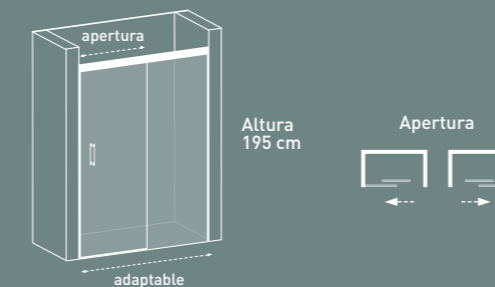

## Frente de ducha

Corredera  
1 puerta + 1 fijo

- TRATAMIENTO ANTICAL**  
Fast Clean a doble cara
- PERFILERIA MINIMALISTA**
- VIDRIO TEMPLADO**  
6 mm
- ALTURA**  
195 cm
- CIERRE**  
magnético oculto
- REVERSIBLE**  
instalación a izquierda o derecha
- CRUCE DE PUERTAS**  
entre 1 y 6 cm
- DOBLE ASA**  
tirador asa interior y exterior
- VIDRIO**  
transparente o decorado impresión digital