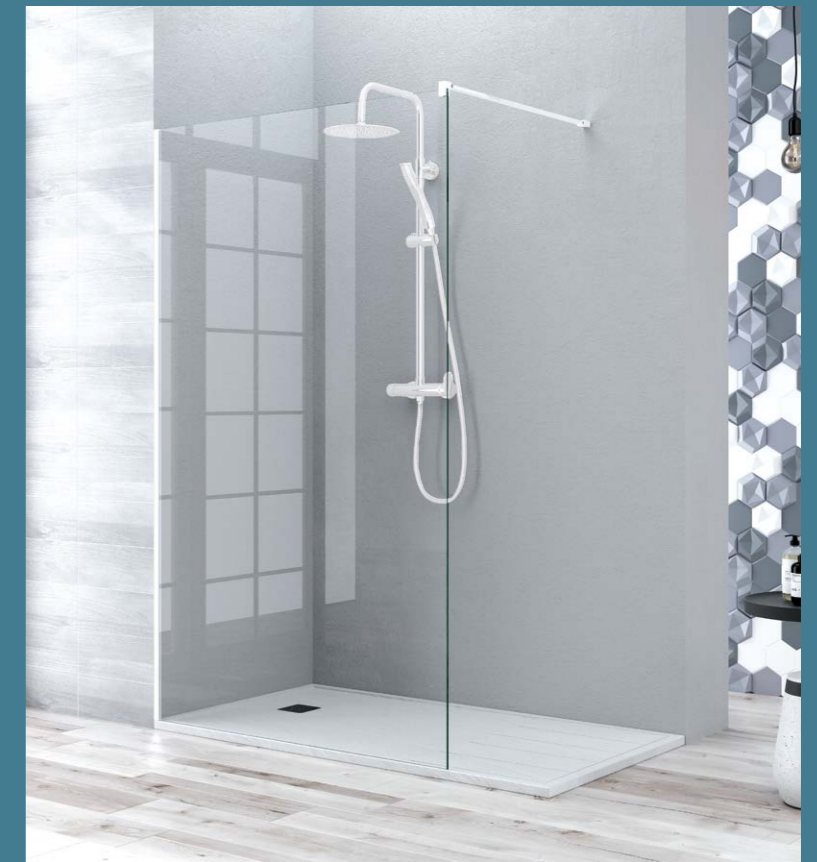

## Frente de ducha

Panel fijo

Vidrio transparente con perfil blanco

-  **TRATAMIENTO ANTICAL**  
Fast Clean a doble cara
-  **PERFILERIA MINIMALISTA**
-  **VIDRIO TEMPLADO**  
8 mm
-  **ALTURA**  
195 cm
-  **REVERSIBLE**  
instalación a izquierda o derecha
-  **VIDRIO**  
transparente o decorado impresión digital
-  **BRAZO DE SEGURIDAD**  
en Acero Inoxidable 304