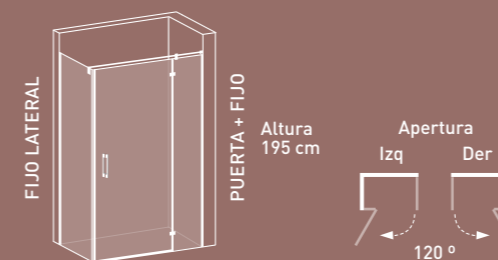

Codificación (XXX):

Antepenúltimo dígito   **Dos últimos dígitos**
Acabado perfilería: Vidrio:
0 - Cromo   00 - Transparente
1 - Negro   01 a 14 - Decoración

Indicar medidas a borde de plato.
Indicar si es plato enrasado o de obra.

- Todos los acabados de perfilería tienen el mismo precio.
- Ver todas las opciones de decoración 01 a 14 en la página 112.
- Medidas especiales +20% sobre precio de medida superior.
- **Opcional:** Juntas de PVC en Negro sin incremento.
- **Opción:** Bañera mismo precio ducha. Altura 150 cm.
- Vidrio 6 mm transparente en stock.
- Fabricación a medida y decoración: plazo de envío 15 días aprox.

Rectangular

Puerta bisagra abatible acceso frontal
1 puerta + 1 fijo + 1 fijo lateral

6 mm VIDRIO

TRANSPARENTE en stock   DECORACIÓN bajo pedido

Vidrio transparente en stock
Indicar medida aproximada del fijo, el resto de la frontal se completará con la puerta.

Vidrio fijo		Puerta abatible	
mín	máx	cm	hueco de paso
21	22,5	42	39
24	25,5	46,5	43,5
27	28,5	54	51
30	31,5	58,5	55,5
33	34,5	63	60
36	37,5	67,5	64,5
39	40,5	72	69
42	43,5	81,5	78,5
45	46,5	86	83
48	49,5		
51	52,5		
54	55,5		
57	58,5		

	cm	referencia	TRANSPARENTE en stock	DECORACIÓN bajo pedido
			puntos	puntos
FIJO LATERAL	68,5-70	ZA110706 XXX	180	225
	73,5-75	ZA110756 XXX	190	235
	78,5-80	ZA110806 XXX	195	245
	88,5-90	ZA110906 XXX	210	270
	98,5-100	ZA111006 XXX	230	280
PUERTA + FIJO	67,5-75	ZA090756 XXX	385	470
	75,1-80	ZA090806 XXX	395	485
	80,1-85	ZA090856 XXX	405	495
	85,1-90	ZA090906 XXX	415	510
	90,1-95	ZA090956 XXX	425	520
	95,1-100	ZA091006 XXX	435	535
	100,1-105	ZA091056 XXX	445	545
	105,1-110	ZA091106 XXX	455	560
	110,1-115	ZA091156 XXX	465	570
	115,1-120	ZA091206 XXX	475	585
	120,1-125	ZA091256 XXX	485	595
	125,1-130	ZA091306 XXX	495	610
	130,1-135	ZA091356 XXX	505	620
	135,1-140	ZA091406 XXX	515	635

Fabricación a medida

Indicar medida de fijo o puerta. Máximo ancho puerta 90 cm.

	cm	referencia	TRANSPARENTE bajo pedido	DECORACIÓN bajo pedido	
			puntos	puntos	
FIJO LATERAL	Hasta 70	ZA110708 XXX	205	260	
	70,1-80	ZA110808 XXX	225	285	
	80,1-90	ZA110908 XXX	240	300	
	90,1-100	ZA111008 XXX	265	335	
	PUERTA + FIJO	67,5-75	ZA090758 XXX	435	535
75,1-80		ZA090808 XXX	445	545	
80,1-85		ZA090858 XXX	455	560	
85,1-90		ZA090908 XXX	465	570	
90,1-95		ZA090958 XXX	480	590	
95,1-100		ZA091008 XXX	495	610	
100,1-105		ZA091058 XXX	505	620	
105,1-110		ZA091108 XXX	515	635	
110,1-115		ZA091158 XXX	530	650	
115,1-120		ZA091208 XXX	545	670	
120,1-125		ZA091258 XXX	560	690	
125,1-130		ZA091308 XXX	570	700	
130,1-135		ZA091358 XXX	575	710	
135,1-140		ZA091408 XXX	585	720