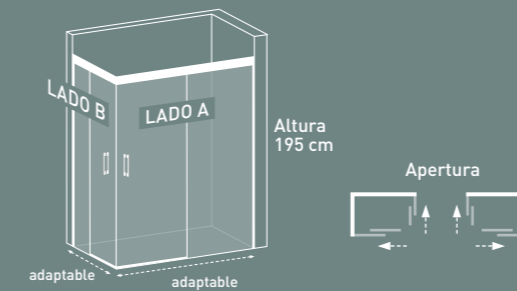

# Rectangular

Corredera acceso vértice  
2 puertas + 2 fijos

- TRATAMIENTO ANTICAL**  
Fast Clean a doble cara
- PERFILERIA MINIMALISTA**
- VIDRIO TEMPLADO**  
6 mm
- ALTURA**  
195 cm
- REVERSIBLE**  
instalación a izquierda o derecha
- CRUCE DE PUERTAS**  
entre 1 y 6 cm
- DOBLE ASA**  
tirador asa interior y exterior
- VIDRIO**  
transparente o decorado impresión digital