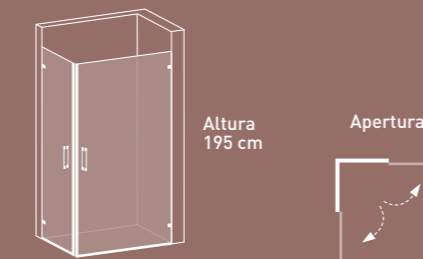

Codificación (XXX):

Antepenúltimo dígito Acabado perfilaría:
0 - Cromo ● 1 - Negro ●

Dos últimos dígitos Vidrio:
00 - Transparente
01 a 14 - Decoración

Indicar medidas a borde de plato.
Indicar si es plato enrasado o de obra.

- Todos los acabados de perfilaría tienen el mismo precio.
- Ver todas las opciones de decoración 01 a 14 en la página 112.
- Medidas especiales +20% sobre precio de medida superior.
- **Opcional:** Juntas de PVC en Negro sin incremento.
- Plazo de envío 15 días aprox.

Fabricación a medida

6 mm VIDRIO		TRANSPARENTE bajo pedido	DECORACIÓN bajo pedido
cm*	referencia	puntos	puntos
Hasta 140	ZA121406 XXX	505	615
Hasta 160	ZA121606 XXX	530	645
Hasta 180	ZA121806 XXX	565	690

cm*: Suma de los 2 lados. Máximo ancho puerta 90 cm.

Fabricación a medida

8 mm VIDRIO		TRANSPARENTE bajo pedido	DECORACIÓN bajo pedido
cm*	referencia	puntos	puntos
Hasta 140	ZA121408 XXX	545	665
Hasta 160	ZA121608 XXX	575	700
Hasta 180	ZA121808 XXX	610	745

cm*: Suma de los 2 lados. Máximo ancho puerta 90 cm.

IWA no incluido

ZAHARA • 49 • BECRISA