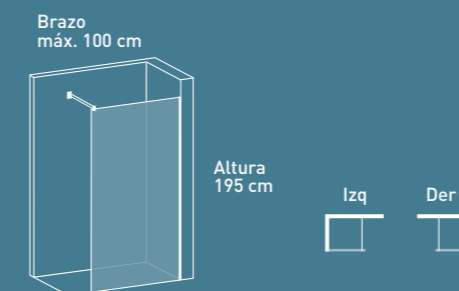

## Frente de ducha

Panel fijo

Vidrio transparente con perfil blanco

-  **TRATAMIENTO ANTICAL**  
Fast Clean a doble cara
-  **PERFILERIA MINIMALISTA**
-  **VIDRIO TEMPLADO**  
8 mm
-  **ALTURA**  
195 cm
-  **REVERSIBLE**  
instalación a izquierda o derecha
-  **VIDRIO**  
transparente o decorado impresión digital
-  **BRAZO DE SEGURIDAD**  
en Acero Inoxidable 304