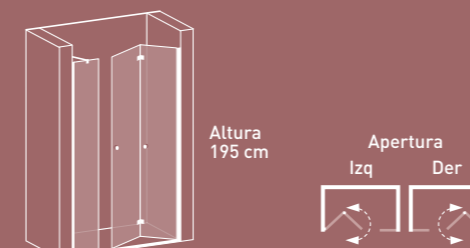

Codificación (XXX):

Antepenúltimo dígito   **Dos últimos dígitos**
Acabado perifería: Vidrio:
0 - Cromo   00 - Transparente
1 - Negro   01 a 14 - Decoración

Indicar hueco de instalación,
tomando medidas a ras de plato, a 100 cm y a 195 cm de altura.

- Brazo corto en ángulo 45° para fijo inferior a 40 cm y para fijo superior a 40 cm con barra de lado a lado.
- Todos los acabados de perifería tienen el mismo precio.
- Ver todas las opciones de decoración 01 a 14 en la página 112.
- Medidas especiales +20% sobre precio de medida superior.
- **Opcional:** Juntas de PVC en Negro sin incremento.
- **Opción:** Bañera mismo precio ducha. Altura 150 cm.
- Vidrio transparente en stock.
- Decoración: plazo de envío 15 días aprox.

Vidrio transparente en stock y decoración bajo pedido

Indicar medida aproximada del fijo según tabla. El resto de la mampara se completará con la puerta. Máximo ancho puerta 90 cm.

Vidrio fijo	mín	21	24	27	30	33	36	39	42	45	48	51	54	57	
	máx	22,5	25,5	28,5	31,5	34,5	37,5	40,5	43,5	46,5	49,5	52,5	55,5	58,5	
Puerta abatible	cm	64	69	74	79	84	89								
	hueco de paso	55	60	65	70	75	80								

Disponible a partir de 1 de Julio 2022

cm	referencia	TRANSPARENTE en stock	DECORACIÓN bajo pedido
		puntos	puntos
86-90	NI02090 XXX	575	685
90,1-95	NI02095 XXX	580	695
95,1-100	NI02100 XXX	590	705
100,1-105	NI02105 XXX	600	715
105,1-110	NI02110 XXX	610	725
110,1-115	NI02115 XXX	620	735
115,1-120	NI02120 XXX	630	745
120,1-125	NI02125 XXX	640	755
125,1-130	NI02130 XXX	660	765
130,1-135	NI02135 XXX	670	775
135,1-140	NI02140 XXX	680	785

IVA no incluido

NIJAR • 89 • BECRISA