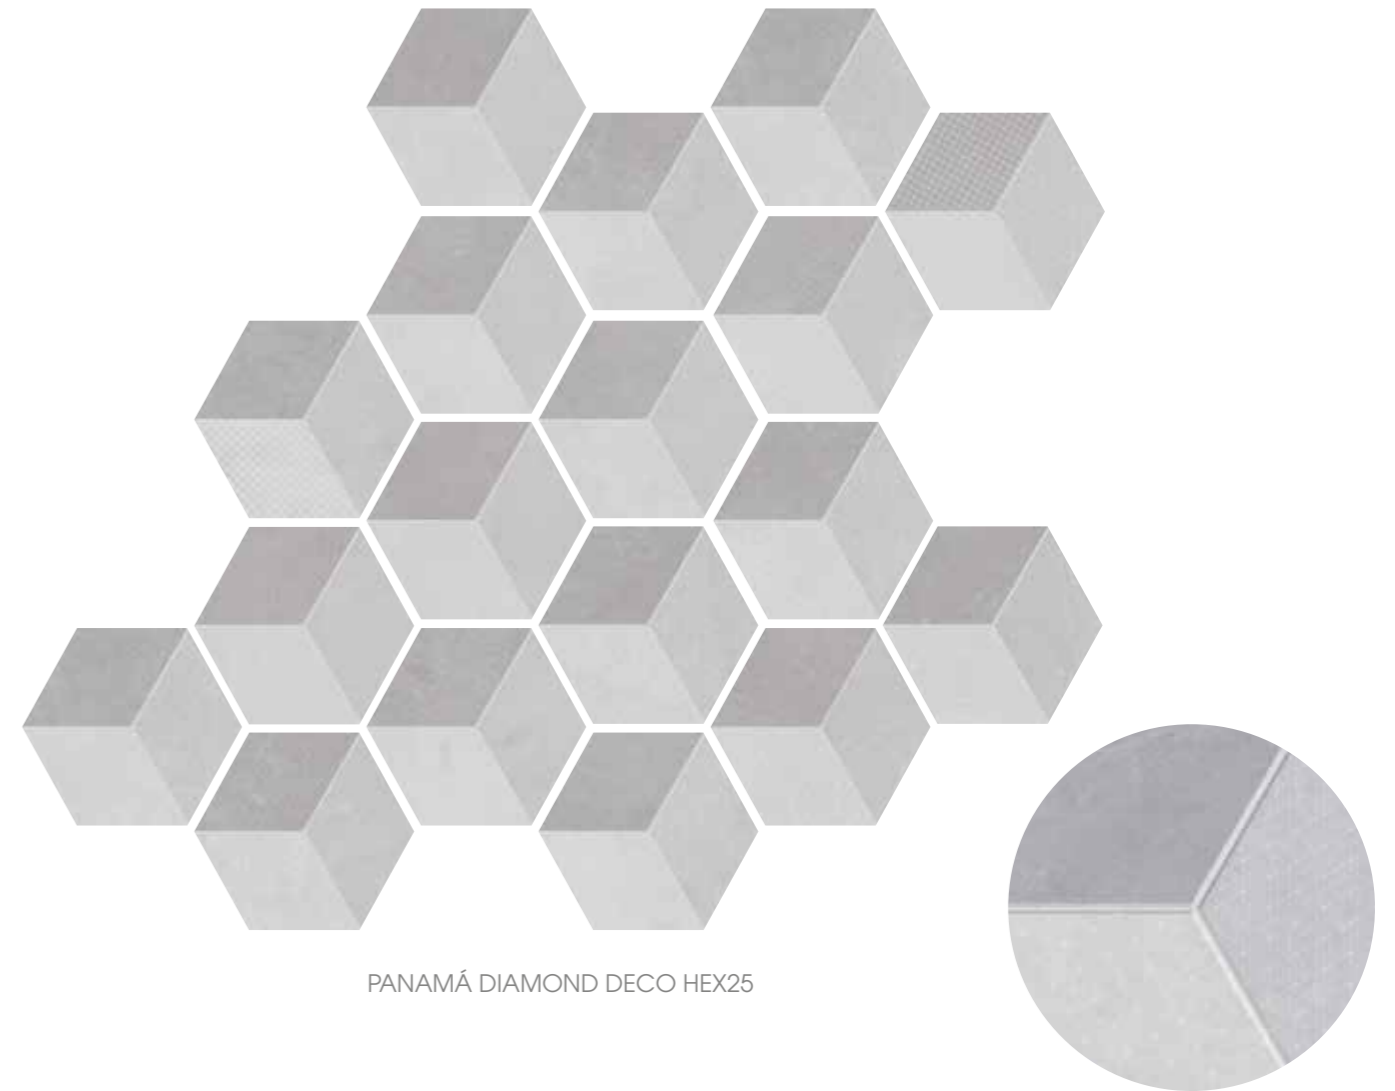

PANAMÁ DIAMOND DECO

PORCELAIN TILES · PORCELÁNICO

PANAMÁ DIAMOND DECO HEX25

INFORMACIÓN TÉCNICA / TECHNICAL SPECS

ANTISLIP	DESTONIFICACIÓN / TONE VAR.	ESPOSOR / THICKNESS	Nº GRÁFICAS / NUMBER OF PATTERS
C1	V3	HEX25	31
		10