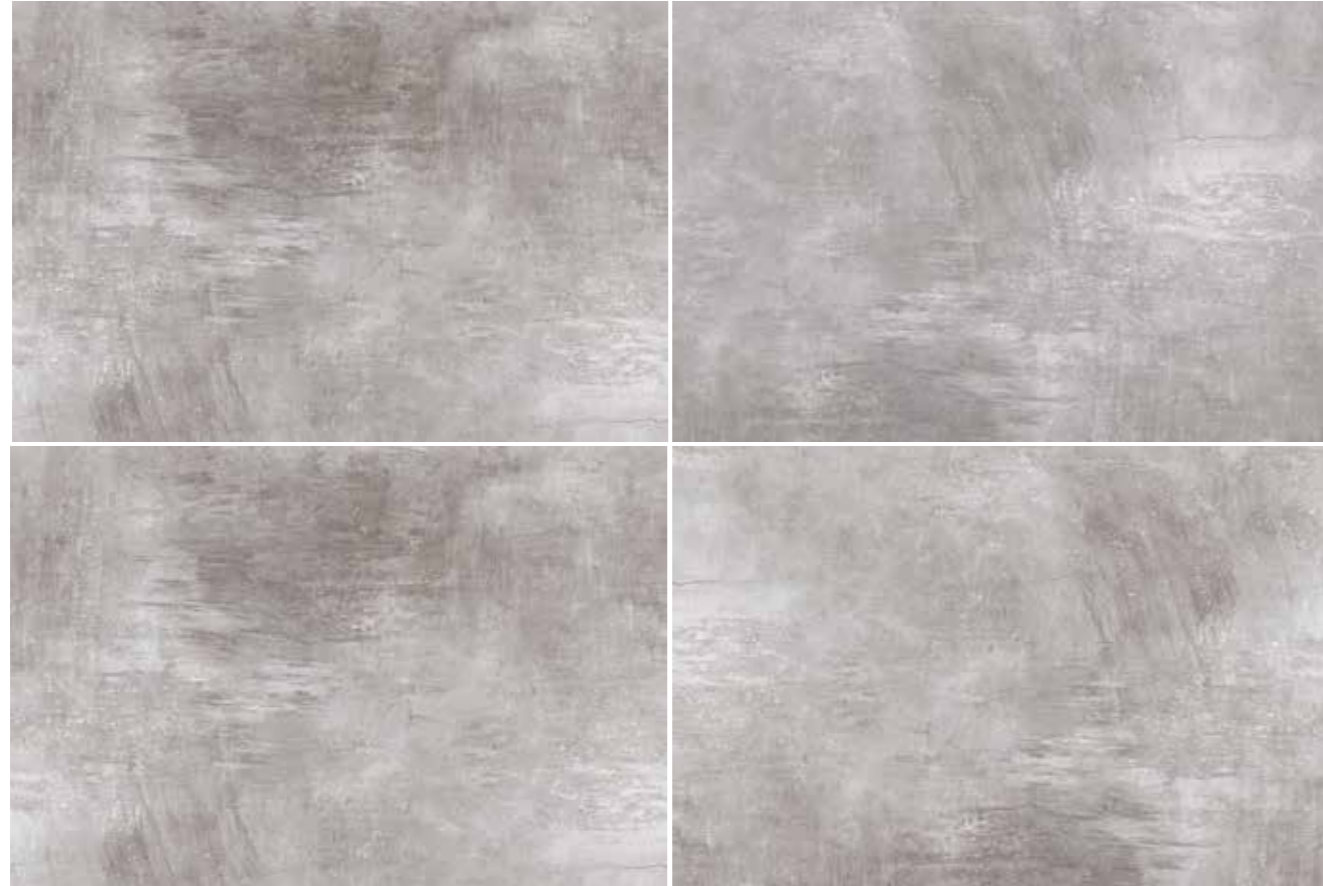

codicer

FLOOR TILES: OYSTER MARFIL 44X66

PORTLAND
PORCELAIN TILES · PORCELÁNICO

PORTLAND CENIZA 44X66

INFORMACIÓN TÉCNICA / TECHNICAL SPECS

ANTISLIP	DESTONIFICACIÓN / TONE VAR.	ESPEJOR / THICKNESS	Nº GRÁFICAS / NUMBER OF PATTERS
C3	 V3	44X66	12
		10	