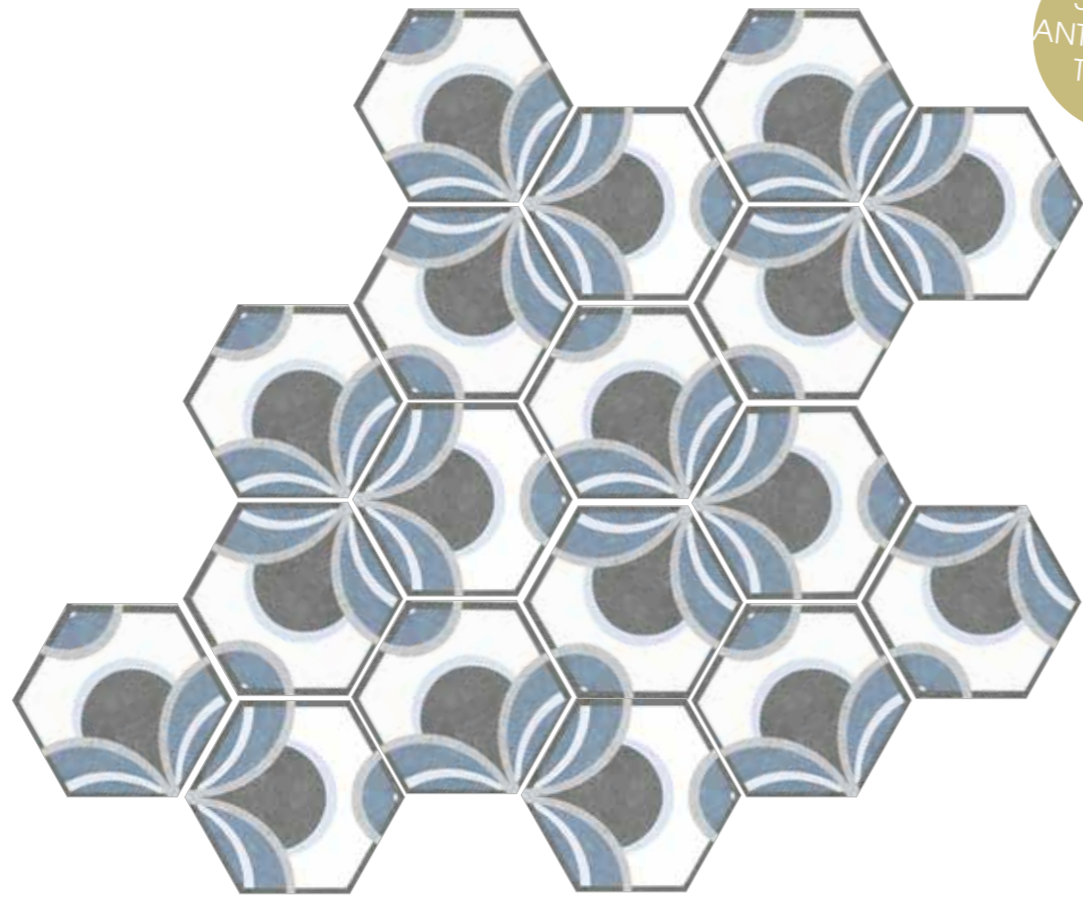

BOW
PORCELAIN TILES · PORCELÁNICO

SPECIAL
ANTISLIP SOFT
TOUCH

BOW BLUE HEX25

INFORMACIÓN TÉCNICA / TECHNICAL SPECS

ANTISLIP	DESTONIFICACIÓN / TONE VAR.	ESPESOR / THICKNESS	Nº GRÁFICAS / NUMBER OF PATTERS
C3	V2	HEX25 10	1

codicer