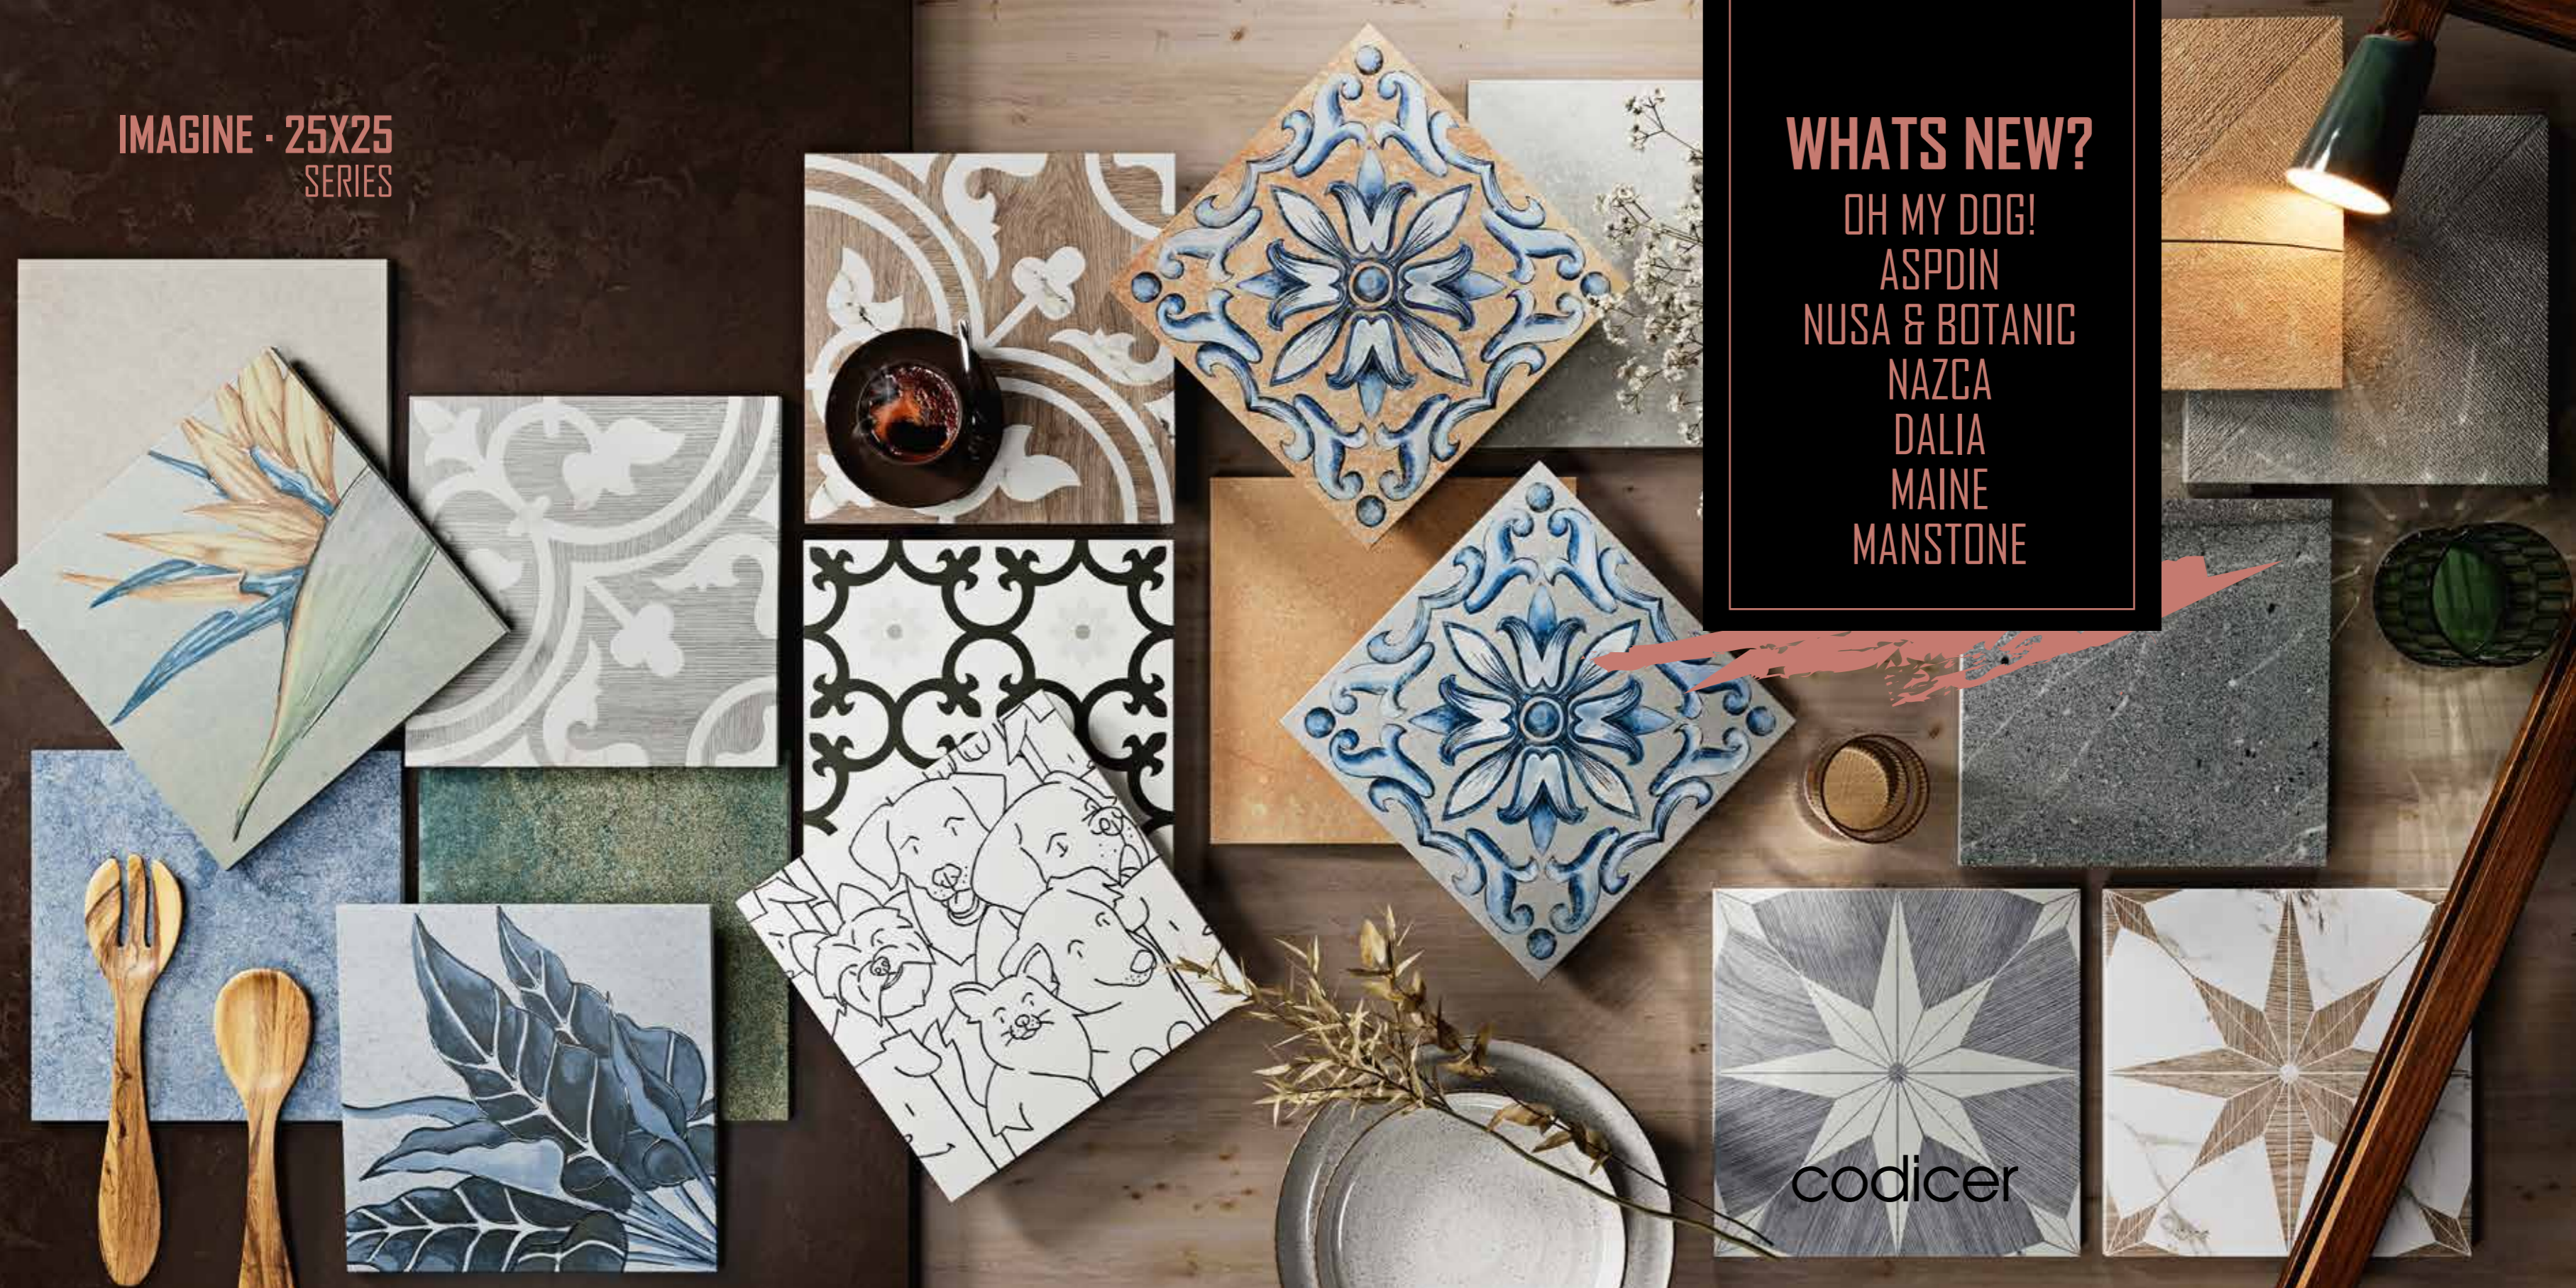

IMAGINE · 25X25
SERIES

WHATS NEW?

- OH MY DOG!
- ASPDIN
- NUSA & BOTANIC
- NAZCA
- DALIA
- MAINE
- MANSTONE

codicer

OH MY DOG!

PORCELAIN TILES · PORCELÁNICO

OH MY DOG WHITE 25X25

INFORMACIÓN TÉCNICA / TECHNICAL SPECS