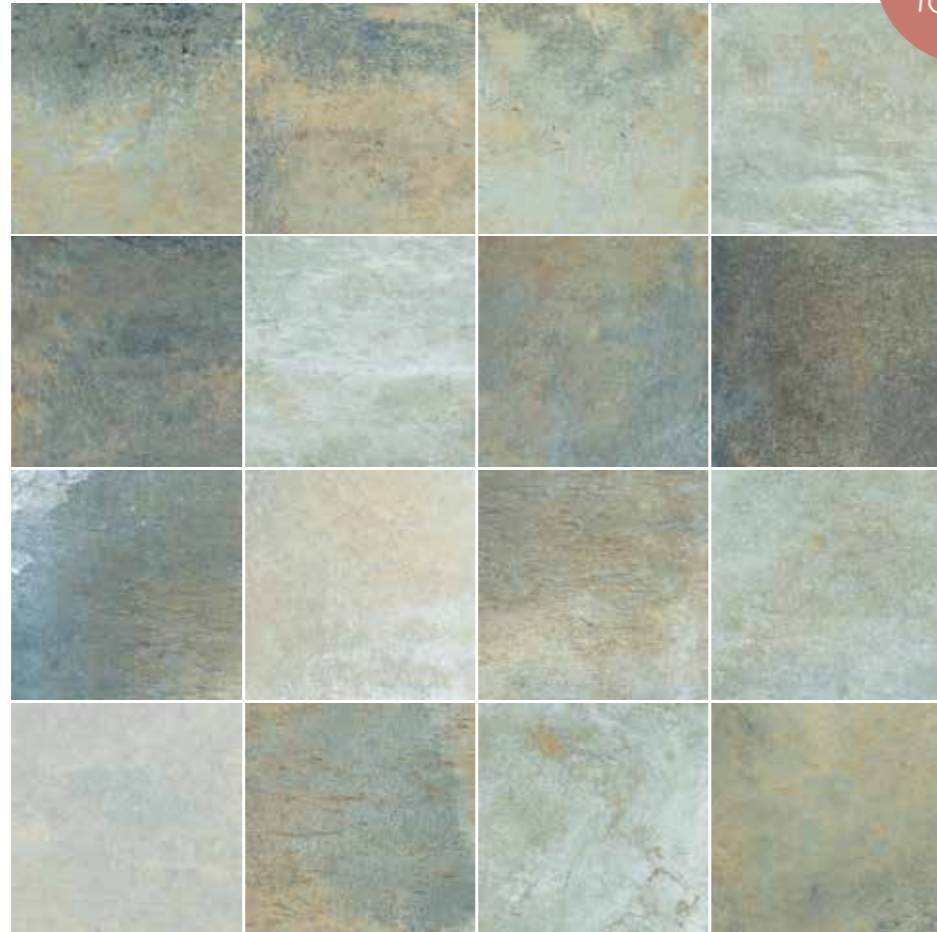

HEX56 / 25x25

codicer

FLOOR TILES: ASPDIN COTTO & ASPDIN COTTO DECO 25X25

NUSA / BOTANIC
JADE 25X25

FLOOR TILES: NUSA JADE 25X25 | WALL TILES: BOTANIC JADE 25X25

NUSA
PORCELAIN TILES · PORCELÁNICO

SPECIAL
ANTISLIP SOFT
TOUCH