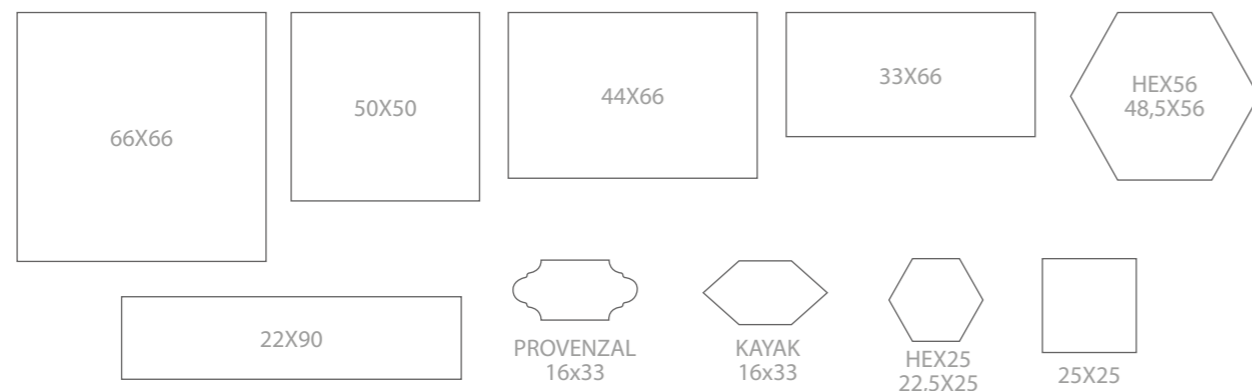

CARACTERÍSTICAS TÉCNICAS / TECHNICAL SPECS

SIMBOLOGÍA / SIMBOLOGY

PAVIMENTO
FLOOR TILES

REVESTIMIENTO
WALL TILES

ANTIHIELO
FROST PROOF

ACABADO MATE
MATT FINISHED

ACABADO BRILLO
GLOSS FINISHED

TECNOLOGÍA SPECIAL INKJET
SPECIAL INKJET TECHNOLOGY

TECNOLOGÍA INKJET
INKJET TECHNOLOGY

TECNOLOGÍA SINK
SINK TECHNOLOGY

TECNOLOGÍA DDG
DDG TECHNOLOGY

EMBALAJE / PACKING

FORMATO / SIZE	PZS / BOX	M2 / BOX	KG / BOX	BOX / PALLET	M2 / PALLET	KG / PALLET
Provenzal 16X33	20	0,81	19	64	51,84	1200
Kayak 17x33	20	0,78	17,25	64	49,92	1118
25x25	16	1	21	72	72	1550
Hex25	25	1,04	24	52	54,08	1250
Hex56	6	0,87	18,55	44	38,28	830
22x90	6	1,18	26,27	54	63,72	1432
33x66	6	1,31	26,81	48	62,88	1300
33x66 Rlv.	6	1,31	26,81	48	62,88	1300
33x66 Rlv.	5	1,09	24,5	48	52,32	1100
44x66	4	1,16	25,48	36	41,76	940
66x66	3	1,31	27	48	62,88	1340
50x50	5	1,25	26,58	36	45	870
MOD. 44x66	6	0,87	18,55	44	38,28	840
MOD. 50x50	8	1	19,42	44	44	830

FORMATOS / SIZES

DESTONIFICACIÓN / TONE VARIATIONS

V1

La variación de tono es inapreciable en todas las piezas.
The variation in tone is non visible in all the pieces.

UNIFORME
UNIFORM

V3

El producto se ha caracterizado intencionadamente con una moderada variación cromática como consecuencia de las vetas originales de los materiales naturales, o bien ha sido producida para sugerir efectos vintage, de desgaste o de materia peculiar.

MODERADA
MODERATE

The product has been purposely characterized with a moderate color variation as a consequence of the original grain of the natural materials, or it has been produced to suggest vintage, wear or peculiar material effects.

V2

La coloración de las piezas cerámicas es sustancialmente uniforme, si bien presenta matices tono sobre tono.
The coloration of the ceramic pieces is substantially uniform, although it presents tone-on-tone nuances.

LIGERA / SLIGHT

V4

Los evidentes juegos de contrastes describen las referencias naturales; maderas, piedras o mármoles de marcada variación cromática, materiales raw particularmente consumidos hacen que se aprecie el efecto de fuerte destonación especialmente en las grandes superficies.

CONSIDERABLE
SUBSTANCIAL

The obvious games of contrasts describe the natural references; woods, stones or marbles of marked chromatic variation, raw materials particularly consumed, make the effect of strong detuning to be appreciated, especially in large surfaces.