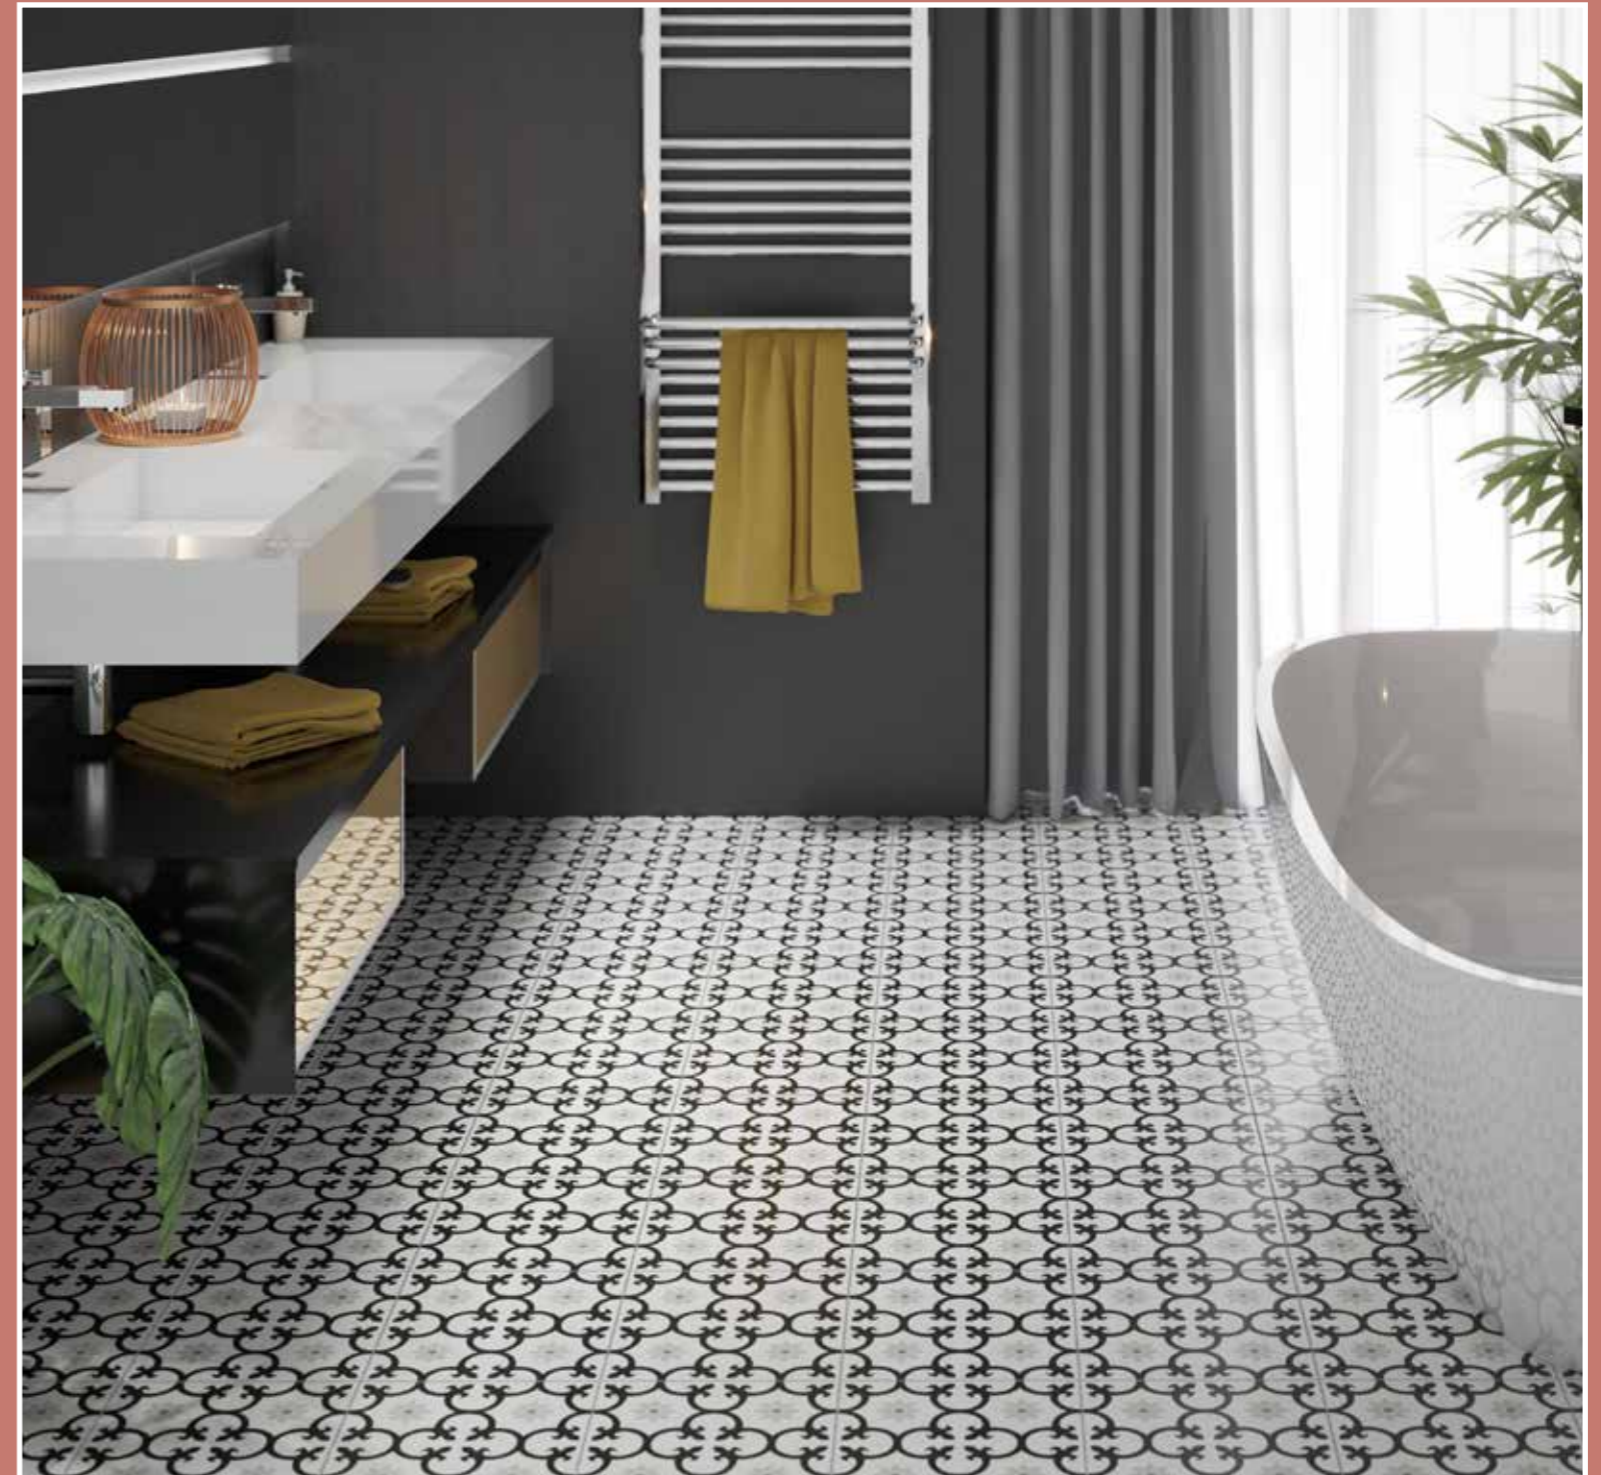

codicer

FLOOR TILES: DALIA BLACK 25X25

MAINE
25X25

MAINE
PORCELAIN TILES · PORCELÁNICO

MAINE NOCE 25X25

codicer

MAINE SILVER 25X25

INFORMACIÓN TÉCNICA / TECHNICAL SPECS