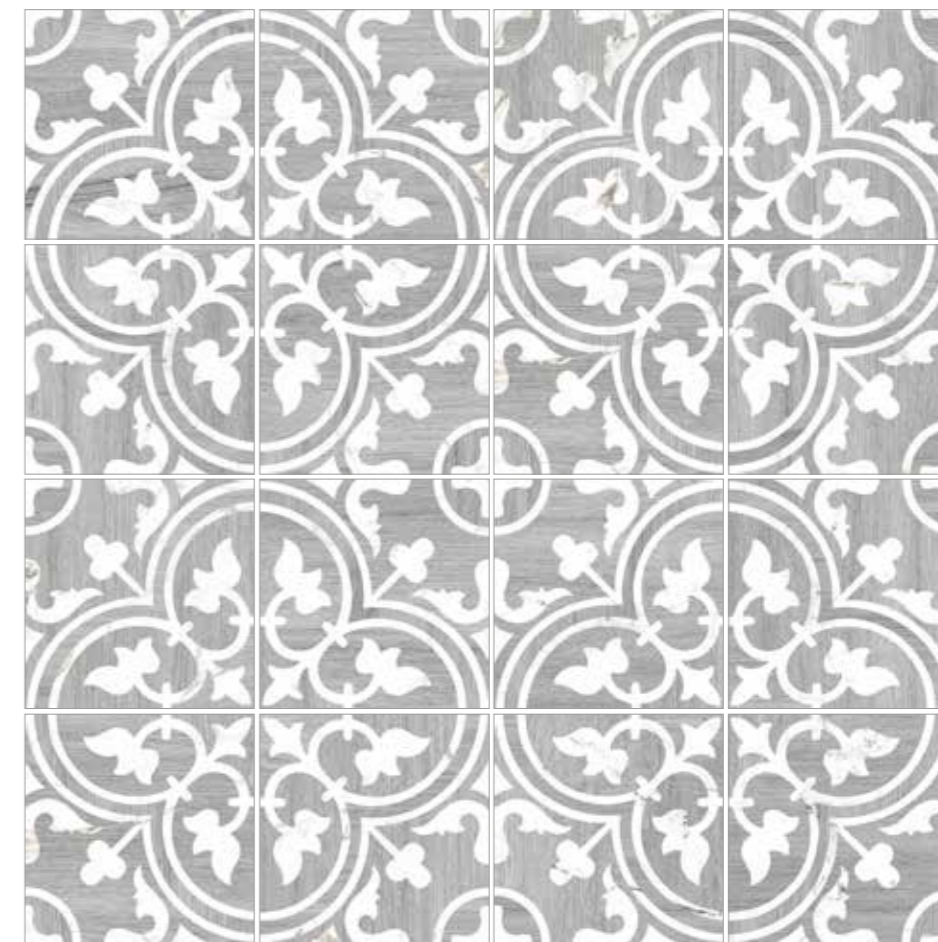

codicer

FLOOR TILES: DALIA BLACK 25X25

MAINE
25X25

MAINE
PORCELAIN TILES · PORCELÁNICO

MAINE NOCE 25X25

codicer

MAINE SILVER 25X25

INFORMACIÓN TÉCNICA / TECHNICAL SPECS