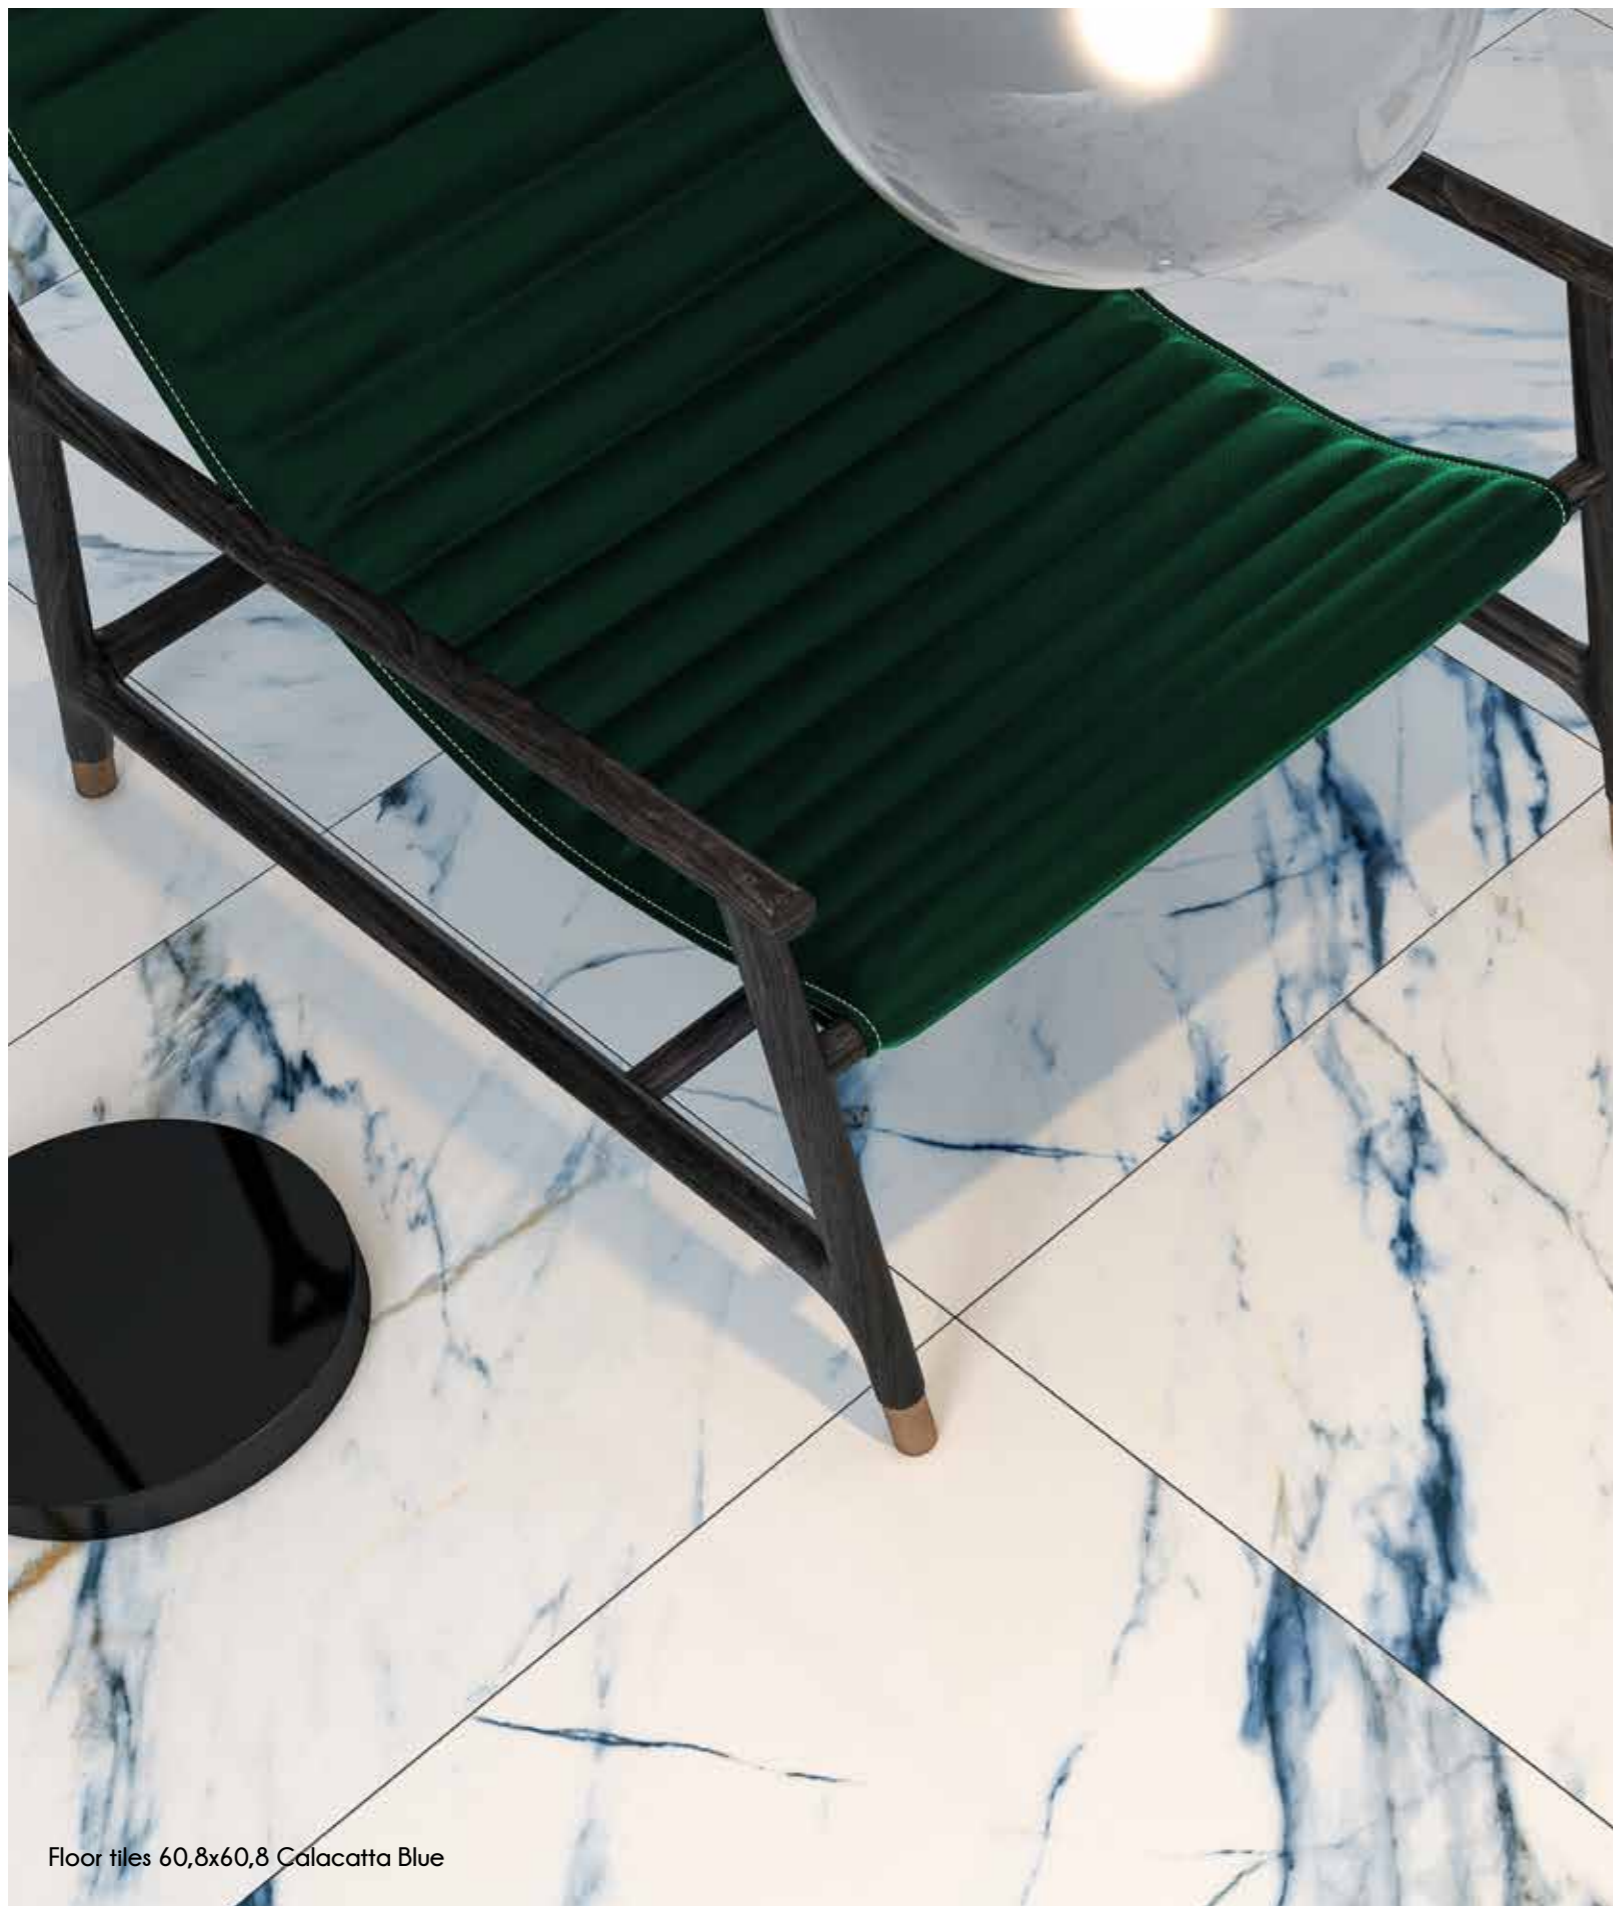

Formato/Size	Código de tarifa/Price list
60,8x60,8	WM0440

Colores / Colours

Echelle Haya Mate

Echelle Ceniza Mate

Echelle Natural Mate

Echelle Gris Mate

Echelle Caoba Mate

Floor tiles 60,8x60,8 Calacatta Blue