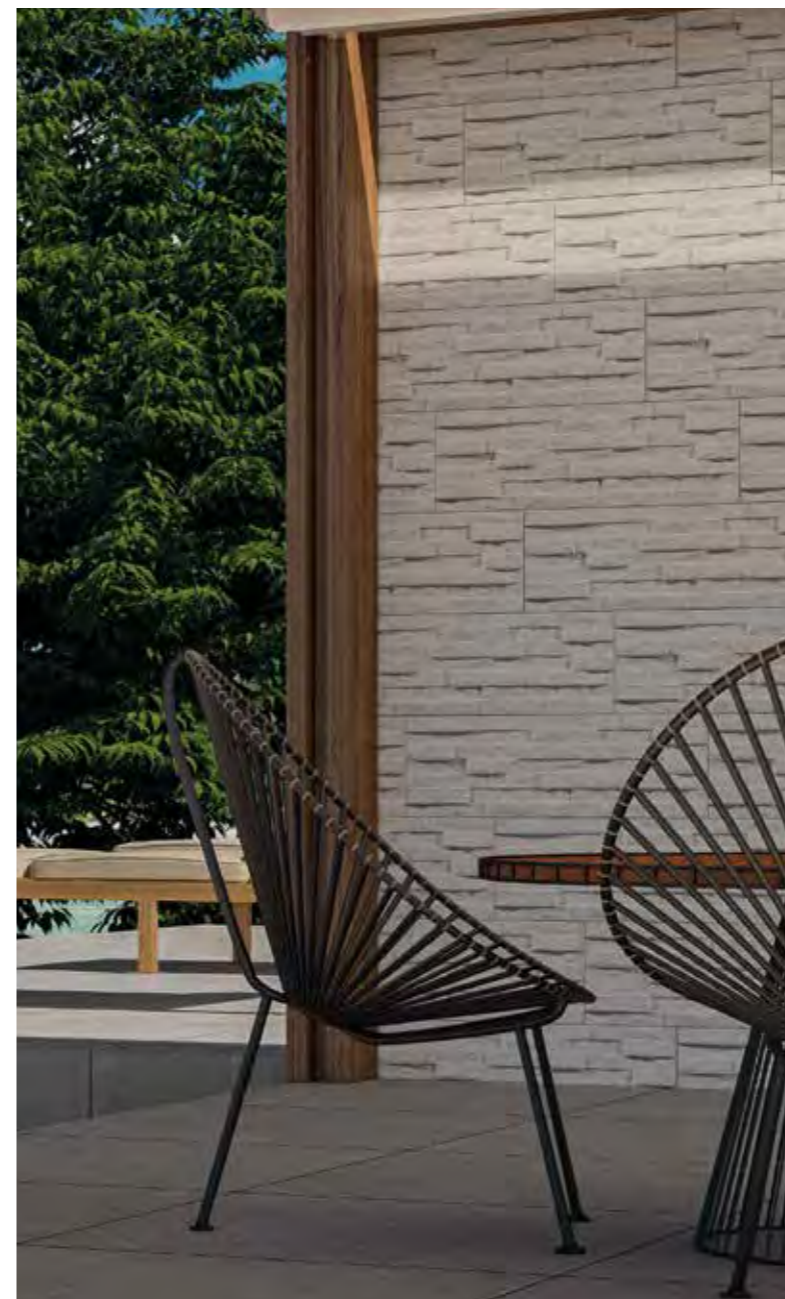

Eco 2.0 agrupa las colecciones espesadas de Ecoceramic. Productos mucho más resistentes gracias a su espesor de 20mm. Esta tipología de productos destaca por su aplicación para exteriores gracias a su acabado antideslizante y su resistencia, que permiten además una fácil instalación en terrazas y jardines sin necesidad de morteros.