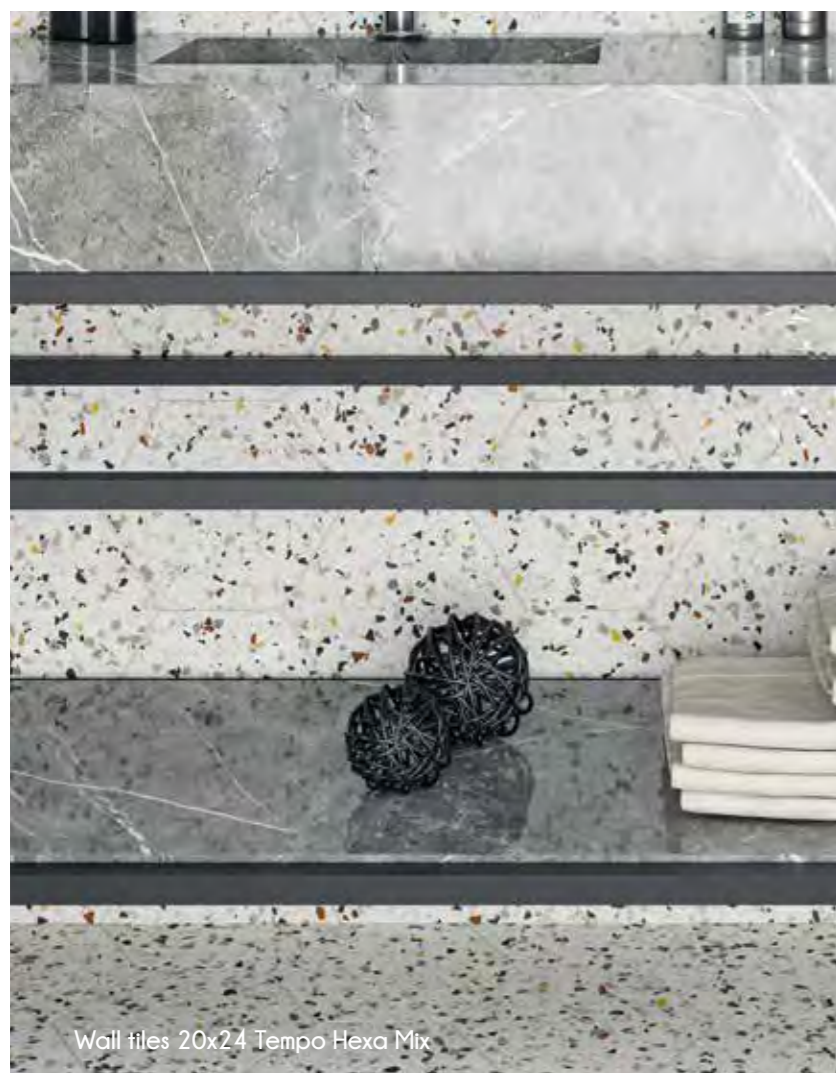

Colores / Colours

Inspire White

Inspire Grey

Inspire Blue

Wall tiles 20x24 Tempo Hexa Mix

Tempo

Característica técnicas / Technical features

Formatos / Sizes