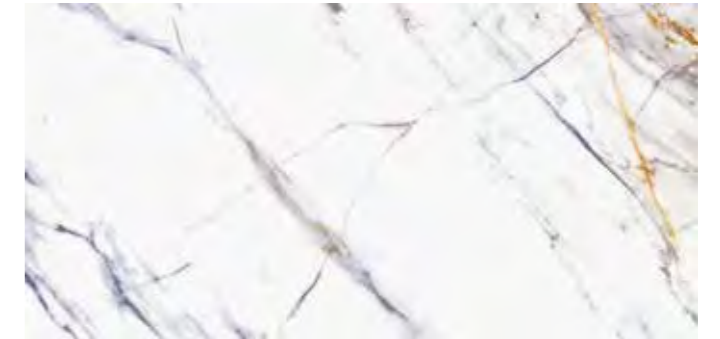

Colores / Colours

Calacatta Blue

Calacatta Blue Oro

Inedit

Wall tiles 60x120 Inedit Marfil, 60,8x60,8 Inedit Vison
Floor tiles 60,8x60,8 Inedit Vison

La textura del cemento en contraste con su diseño rudo y basto nos trae la colección Inedit. Toda la personalidad y versatilidad del cemento en unión con el acabado sedoso de la nueva tecnología cerámica.