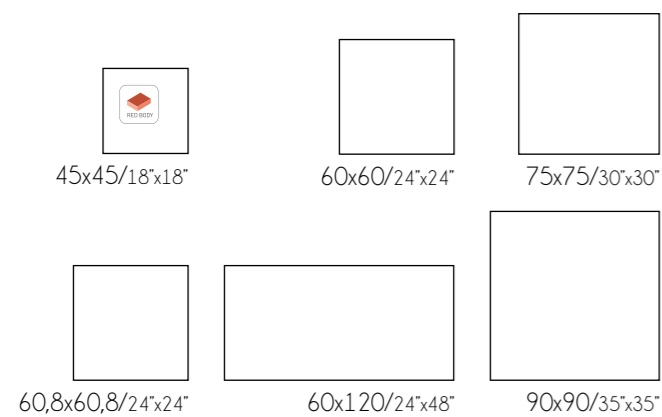

Casablanca

Característica técnicas / Technical features

Formatos / Sizes

Completa la colección / Complete the collection

red body / porcelain

* Más información Catálogo General pág. 98-318/
More information General Catalogue pag. 98-318

Packing list

Código de tarifa / Price list

Formato	pz/cj	m²/cj	kg / cj	cj/pl	m2 /pl	kg / pl
30x90	6	1,62	28,80	48	77,76	1402

Formato	Código de tarifa / Price list
30x90	RB0872 / RM0872
30x90 Line	RB0872 D / RM0872 D
30x90 Geo	RB0872 D / RM0872 D

Colores / Colours