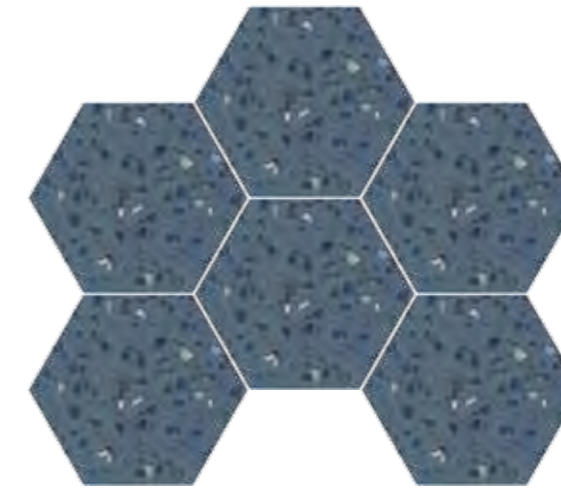

Inspire Grey