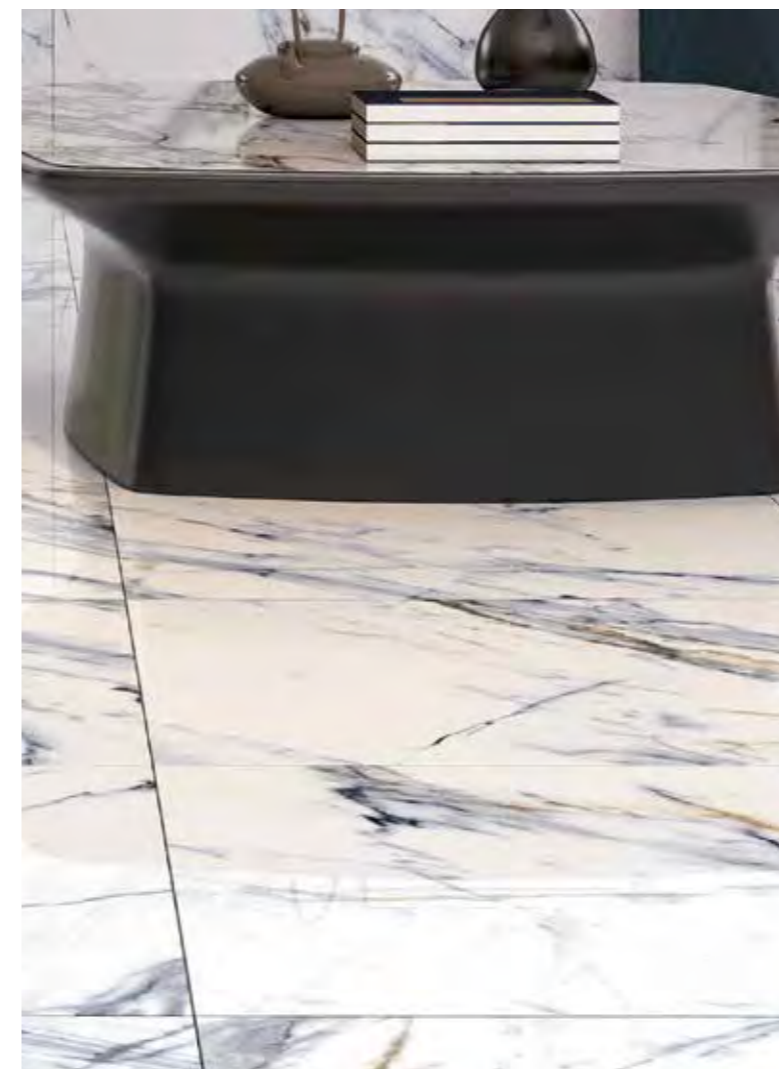

Código de tarifa / Price list

Formato/Size	Código de tarifa/Price list
60,8x60,8	PB0440
60x120	PB0250

Colores / Colours

Lignoir

Calacatta Blue

Wall tiles 60x120 Calacatta Blue
Floor tiles 60,8x60,8 Calacatta Blue