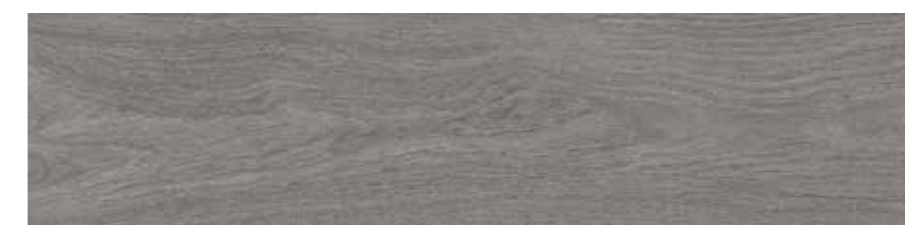

Código de tarifa / Price list

Formato/Size	Código de tarifa/Price list
25x100	WM0612

Colores / Colours

Oslo Nogal

Oslo Fresno

Oslo Olivo

Oslo Arena

Oslo Blanco