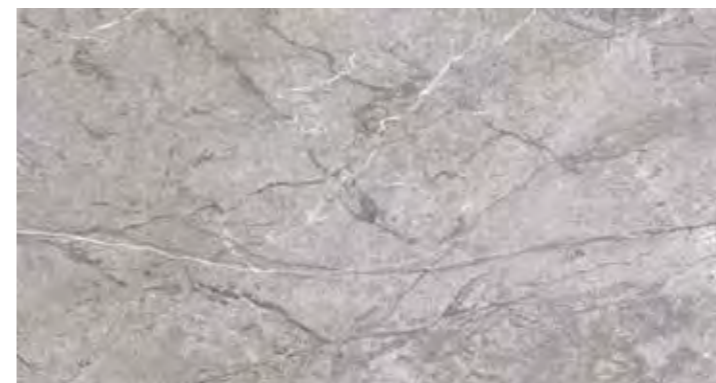

Bernini Cris