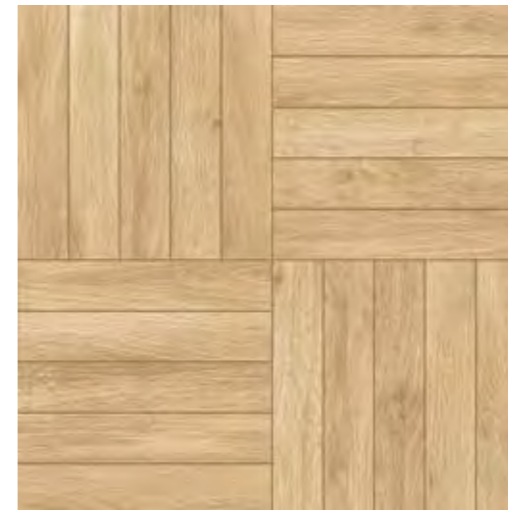

Formato/Size	Código de tarifa/Price list
60,8x60,8	WM0440

Colores / Colours

Echelle Haya Mate

Echelle Ceniza Mate

Echelle Natural Mate

Echelle Gris Mate

Echelle Caoba Mate

Floor tiles 60,8x60,8 Calacatta Blue