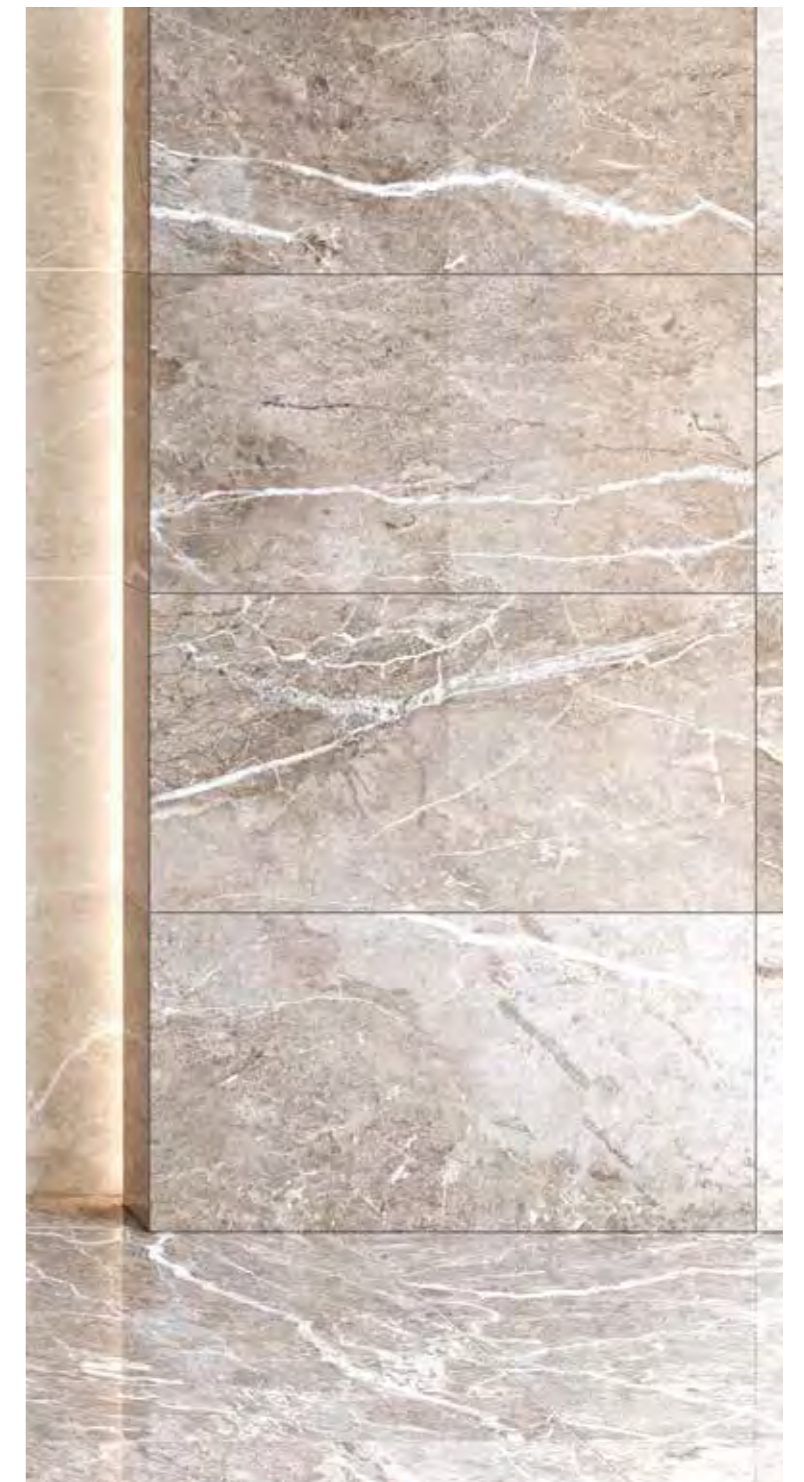

Un mármol que combina las vetas areniscas con el puro mármol clásico, la colección Bernini combina sobre la pasta roja el juego de vetas en 4 colores distintos para conseguir la combinación perfecta del diseño. Además, las opciones de relieve consiguen alzar el diseño a su máximo exponente.

Bernini is a red-body tile collection inspired by a perfect mix of pure classic marble and streaks of sandstone in 4 different colours. To further enhance its design, the collection also features a selection of relief tiles.