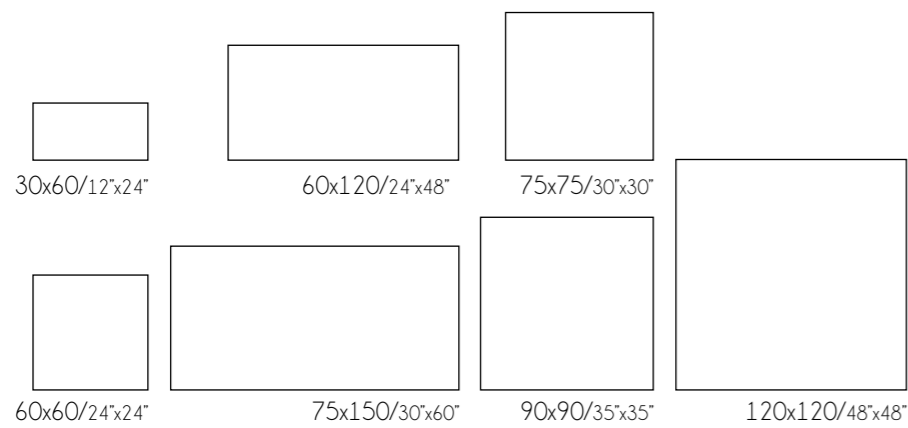

Marshall

Característica técnicas / Technical features

Formatos / Sizes

20x60/8"x24"

Completa la colección / Complete the collection

eco luxe

Marshall Gold

* Más información Catálogo General pág. 440/
More information General Catalogue pag. 440