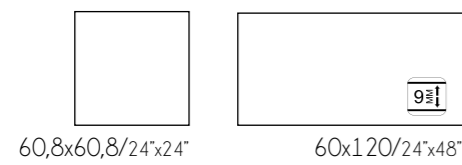

Pavimento coordinado / Coordinated flooring

porcelain

* Más información Catálogo General pág. 330/
More information General Catalogue pag. 330

Packing list

Código de tarifa / Price list

Formato/Size	pz/cj	m² /cj	kg / cj	cj/pl	m2 /pl	kg / pl
31,6x60	8	1,52	26	48	72,96	1268

Formato/Size	Código de tarifa/Price list
31,6x60	RB0655
31,6x60 DEC.	RB0655 D

Colores / Colours