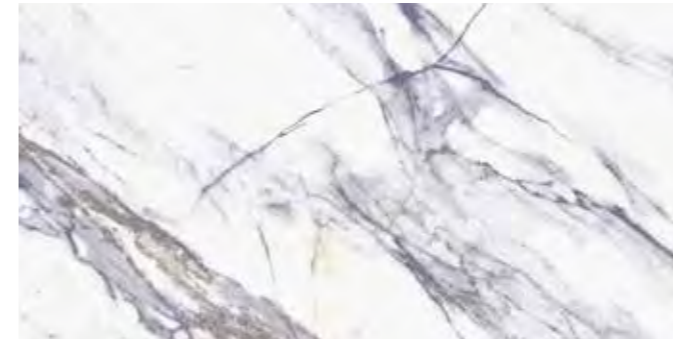

Colores / Colours

Calacatta Blue

Calacatta Blue Oro

Inedit

Wall tiles 60x120 Inedit Marfil, 60,8x60,8 Inedit Vison
Floor tiles 60,8x60,8 Inedit Vison

La textura del cemento en contraste con su diseño rudo y basto nos trae la colección Inedit. Toda la personalidad y versatilidad del cemento en unión con el acabado sedoso de la nueva tecnología cerámica.