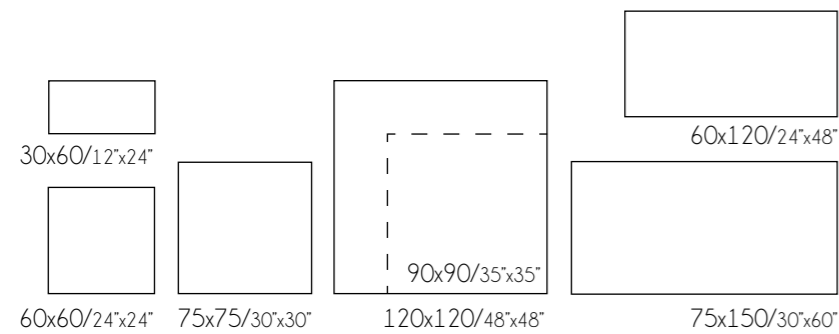

Eternal

Característica técnicas / Technical features

Formatos / Sizes

33,3x100/13"x40"

Pavimento coordinado / Coordinated flooring

ecoluxe

* Más información Catálogo General pág. 428 / More information General Catalogue pag. 428