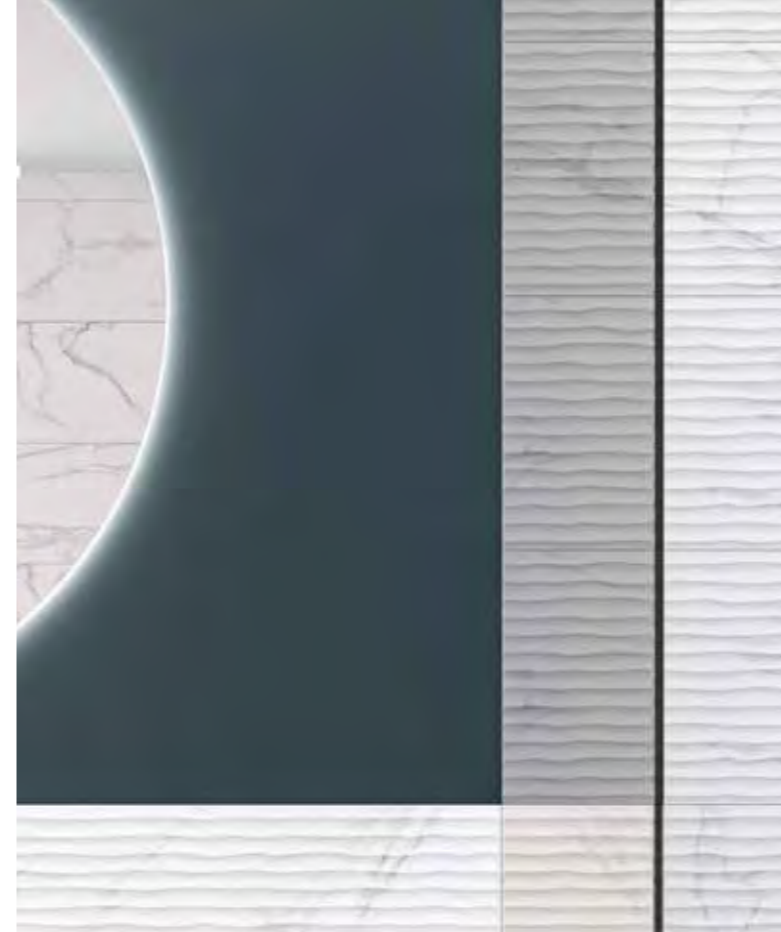

Dc. Lucerna Perla

Lucerna Hueso

Rlv. Lucerna Hueso

Dc. Lucerna Hueso

Ritual Mate

Wall tiles 30x90 Ritual, Riv. Ritual Mate

Ritual Mate es una colección de revestimiento que se inspira en todo un clásico en arquitectura, un mármol blanco que destaca por su elegancia y por la luminosidad del blanco puro de sus piezas. Ritual es una colección ideal para combinar con otros materiales o con sus piezas relieve para mantener toda la esencia del mármol clásico.