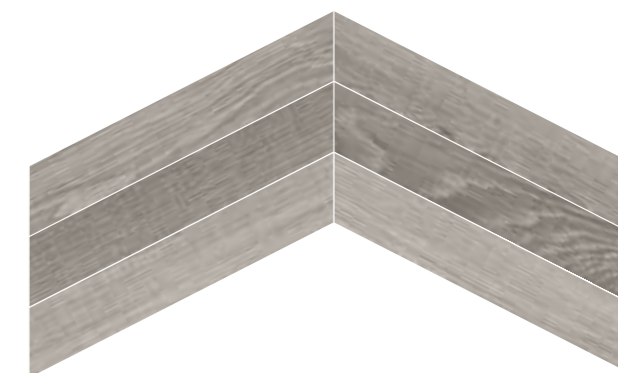

Ancona Chevron Grey