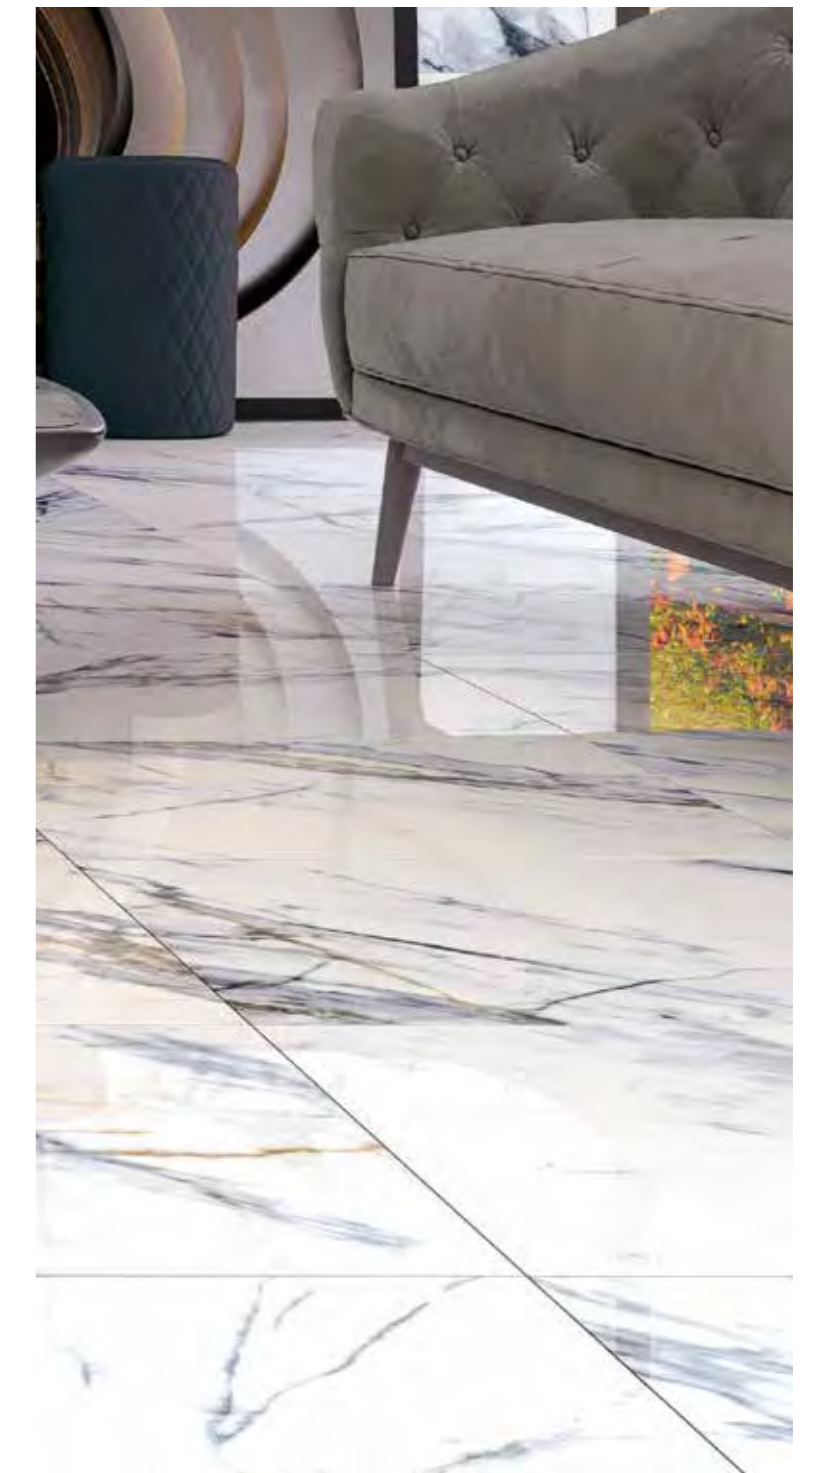

El color azul se asocia a la serenidad y la calma, además de un color muy utilizado en interiorismo ya que se adapta a casi todo tipo de estilos y colores. El nuevo calacatta blue combina vetas de diversas tonalidades azules y marrones para crear la combinación perfecta de un mármol blanco muy atrevido, pero a la vez lleno de estilo clásico.

Blue is associated with serenity and calm. It is also a highly popular colour in interior design, fitting in with almost all styles and colours. The new Calacatta Blue collection features a perfect mix of veins in differing shades of blue and brown and a bold-looking white marble design with a strong classic appeal.