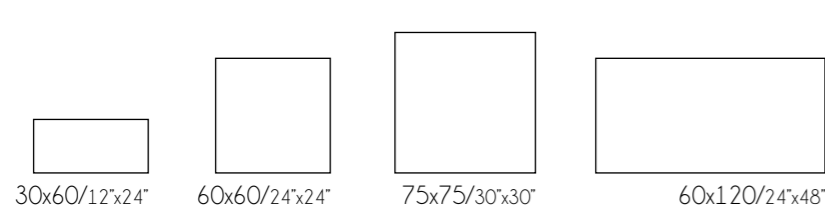

Bolonia

Característica técnicas / Technical features

Formatos / Sizes

20x60/8"x24"

Completa la colección / Complete the collection

eco luxe

30x60/12"x24"

60x60/24"x24"