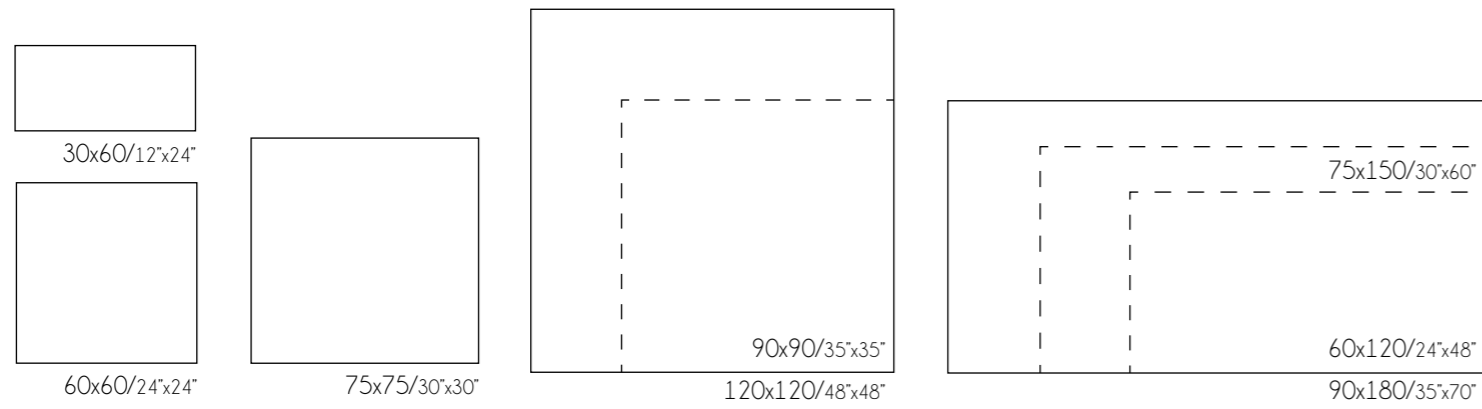

Theater

Característica técnicas / Technical features

Formatos / Sizes

Packing list

Código de tarifa / Price list

Formato/Size	pz/cj	m ² /cj	kg / cj	cj/pl	m2 /pl	kg / pl
30x60	6	1,08	22	48	51,84	1076
60x60	4	1,44	30,20	30	43,20	926
75x75	3	1,69	41,20	30	50,70	1256
60x120	2	1,44	34	32	46,08	1113
90x90	2	1,62	42	27	43,74	1164
75x150	1	1,13	28	40	45,2	1184
120x120	1	1,44	38,4	36	51,84	1422
90x180	1	1,62	45,50	24	38,88	1152