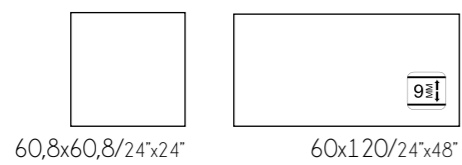

Bernini

Característica técnicas / Technical features

Formatos / Sizes

Pavimento coordinado / Coordinated flooring

porcelain

Packing list

Código de tarifa / Price list

Formato/Size	pz/cj	m ² /cj	kg / cj	cj/pl	m2 /pl	kg / pl
31,6x60	8	1,52	26	48	72,96	1268