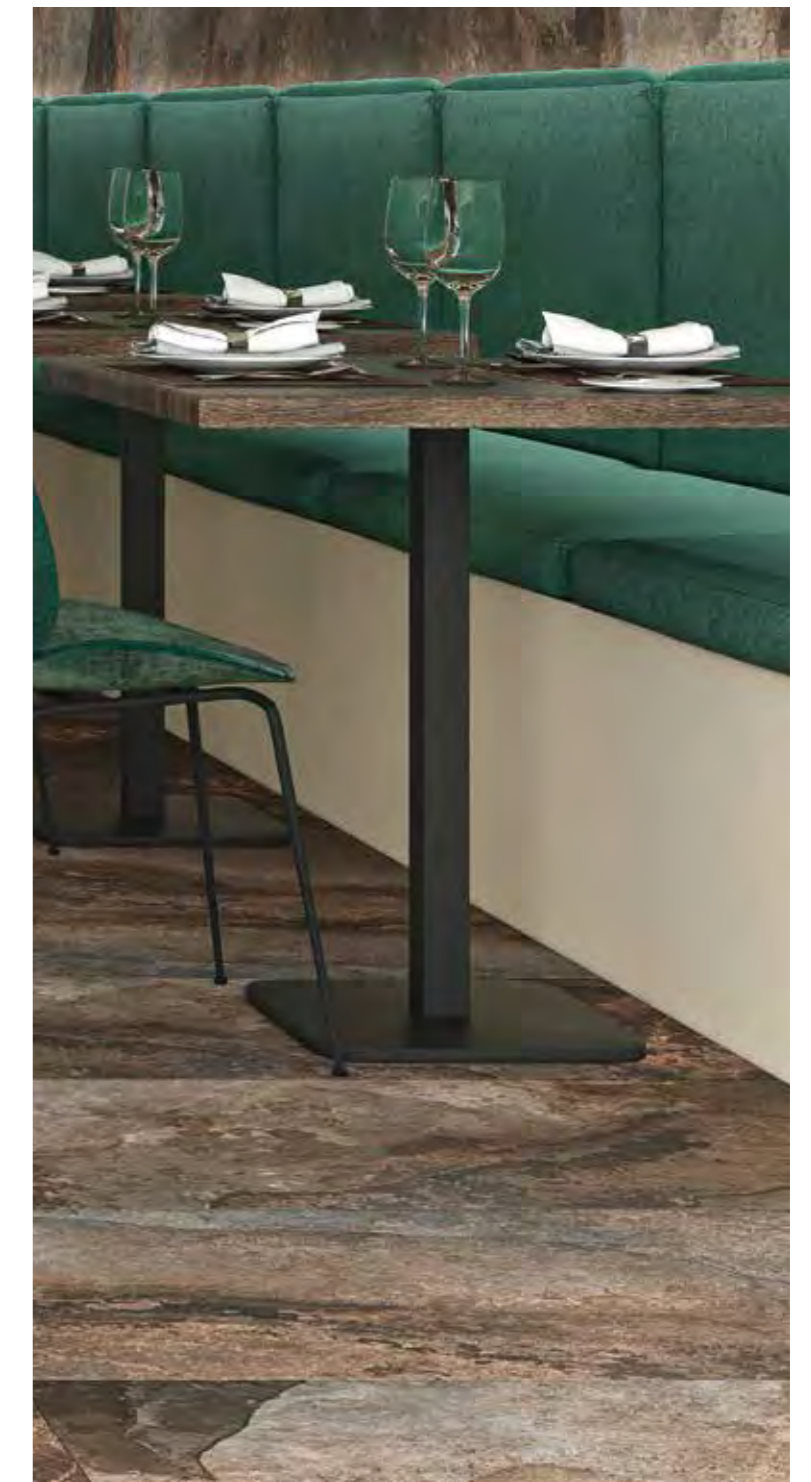

Uno de los diseños más perseguidos en arquitectura es el que mezcla elementos modernos con la tranquilidad y serenidad de la naturaleza, y que mejor base para conseguirlo que un suelo resistente que nos transmita la armonía de la piedra. En la colección Hekla reúne en 4 colores toda la armonía y serenidad de la piedra natural en una colección cerámica.

One of the most sought after designs in architecture is a soothing restful natural one with a mix of modern elements. What better way to achieve this than with resistant flooring infused with all the beauty and harmony of stone! In its 4 colours, the Hekla collection brings the harmony and serenity of natural stone to ceramic tiles.