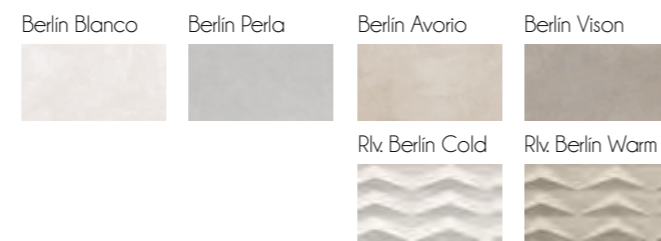

Berlín

Característica técnicas / Technical features

Formatos / Sizes

33,3x100/13"x40"

Revestimiento coordinado / Coordinated lining

pasta roja

31,6x60/12,4"x24"

* Más información / More information pág. 22

Pavimento coordinado / Coordinated flooring

porcelain

60,8x60,8/24"x24"

60x120/24"x48"