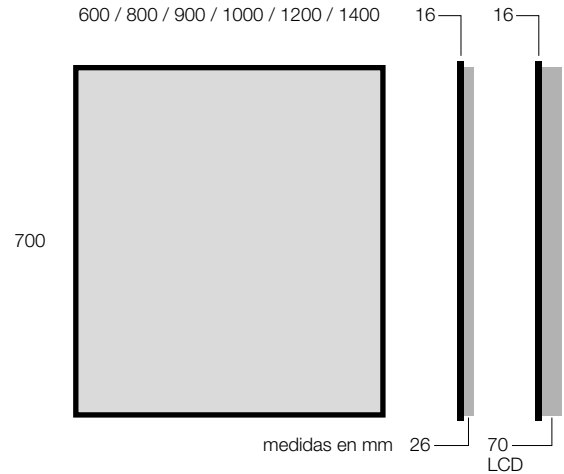

Barbados

Medidas cm	Acabado	Código	Ptos	Acabado	Código	Ptos
60x70	35 Negro Grafito 916	ELBAR6070/35	321	33 Carta RAL	ELBAR6070/33	382
80x70		ELBAR8070/35	348		ELBAR8070/33	409
90x70		ELBAR9070/35	376		ELBAR9070/33	446
100x70		ELBAR10070/35	388		ELBAR10070/33	458
120x70		ELBAR12070/35	420		ELBAR12070/33	490
140x70		ELBAR14070/35	493		ELBAR14070/33	568

NOTA: Los dos últimos dígitos del código corresponden al acabado del espejo.

STANDARD

OPCIONAL

*LED COB 24V - 480 led / m

K	60x70	80x70	90x70	100x70	120x70	140x70
2700K	31	26	27	28	30	23
3000K						
4000K						
4800K						
6000K						

*SISTEMA ANTIVAHO

cm espejo	Código	cm antivaho	W	Ptos
60x70	SAV3040	30x40	21	20
60x70	SAV4040	40x40	35	22
80x70	SAV4040	40x40	35	22
80x70	SAV6040	60x40	36	24
90x70	SAV4040	40x40	35	22
90x70	SAV6040	60x40	36	24
100x70	SAV4040	40x40	35	22
100x70	SAV6040	60x40	36	24
120x70	SAV4040	40x40	35	22
120x70	SAV6040	60x40	36	24
140x70	SAV4040	40x40	35	22
140x70	SAV6040	60x40	36	24

*ACCESORIO: Espejo Aumento

Código	Descripción	Ptos
KEAX3RIØ14	X3 regulable e imantado Ø14	57

*COMPONENTES OPCIONALES Los componentes electrónicos siempre son opcionales, no están incluidos en los puntos indicados en esta tarifa STANDARD.

120 led/m	1-TOU1	5-TOU2	9-TOU1/REL	160 CCT led/m	2-TOU1/CCT	14TOU6CCT/LCD	480 COB led/m	1-TOU1	13-TOU6/LCD
12V	3-TOU1DIM	16-TOU2DIM	10-TOU2/REL	12V	6-TOU2CCT	8-TOU2CCT/LCD	12V / 24V	4-TOU1ANT	16-TOU2DIM

1 Si elige la tira de 12V de 160 led/m con cambio de color CCT, ha de elegir un componente electrónico compatible. En los puntos está incluida la diferencia de precio de la tira de led.
2 Los puntos indicados en los componentes con encendido táctil del sistema antivaho², no tienen incluido el precio de la lámina antivaho. Deberá sumarse según la medida seleccionada.
3 Excepto los componentes con Bluetooth³ con pantalla LCD que sí va incluida la lámina antivaho.

Código	cm	Ptos	Código	cm	Ptos	Código	cm	Ptos	Código	cm	Ptos
1-TOU1 12V/24V	60x70	30	2-TOU1/CCT 12V	60x70	60	3-TOU1DIM 12V	60x70	30	4-TOU1ANT² 12V/24V	60x70	45
	80x70	30		80x70	61		80x70	30		80x70	45
	90x70	30		90x70	62		90x70	30		90x70	45
	100x70	30		100x70	63		100x70	30		100x70	45
	120x70	30		120x70	93		120x70	30		120x70	45
	140x70	30		140x70	94		140x70	30		140x70	45
5-TOU2² 12V	60x70	56	6-TOU2CCT² 12V	60x70	86	16-TOU2DIM² 12V / 24V	60x70	56	7-TOU2/LCD² 12V	60x70	87
	80x70	56		80x70	87		80x70	56		80x70	87
	90x70	56		90x70	88		90x70	56		90x70	87
	100x70	56		100x70	89		100x70	56		100x70	87
	120x70	56		120x70	119		120x70	56		120x70	87
	140x70	56		140x70	120		140x70	56		140x70	87
8-TOU2CCT/LCD² 12V	60x70	118	9-TOU1/REL 12V	60x70	55	10-TOU2/REL² 12V	60x70	65	13-TOU6/LCD³ 12V/24V	60x70	263
	80x70	119		80x70	55		80x70	65		80x70	309
	90x70	120		90x70	55		90x70	65		90x70	302
	100x70	121		100x70	55		100x70	65		100x70	305
	120x70	151		120x70	55		120x70	65		120x70	322
	140x70	152		140x70	55		140x70	65		140x70	325
14TOU6CCT/LCD³ 12V	60x70	310									
	80x70	325									
	90x70	319									
	100x70	323									
	120x70	343									
	140x70	348