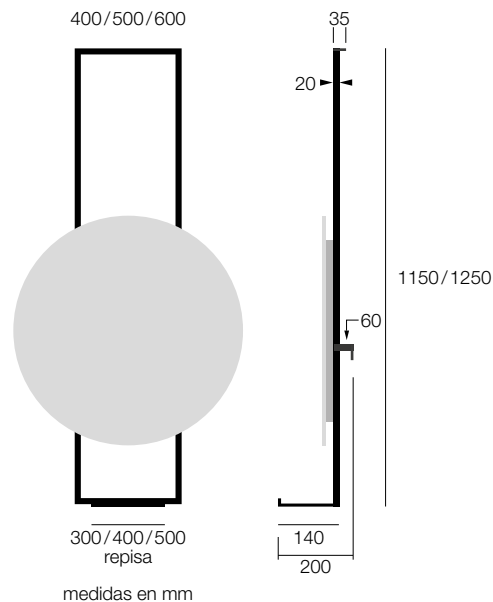

Tenerife + soporte

SOPORTE METÁLICO DE TECHO CON REPISA PARA ESPEJO - Tarifa Puntos STANDARD

Acabados	40 x 115	Ptos	50 x 115	Ptos	60 x 115	Ptos
01 Negro Mate	SMTRE40115/01	197	SMTRE50115/01	201	SMTRE60115/01	205
02 Blanco Mate	SMTRE40115/02	214	SMTRE50115/02	219	SMTRE60115/02	223
05 Inox Grata	SMTRE40115/05	232	SMTRE50115/05	237	SMTRE60115/05	242
06 Oro Grata	SMTRE40115/06	232	SMTRE50115/06	237	SMTRE60115/06	242
09 Cobre Grata	SMTRE40115/09	232	SMTRE50115/09	237	SMTRE60115/09	242

Acabados	40 x 125	Ptos	50 x 125	Ptos	60 x 125	Ptos
01 Negro Mate	SMTRE40125/01	198	SMTRE50125/01	202	SMTRE60125/01	206
02 Blanco Mate	SMTRE40125/02	215	SMTRE50125/02	220	SMTRE60125/02	224
05 Inox Grata	SMTRE40125/05	233	SMTRE50125/05	238	SMTRE60125/05	243
06 Oro Grata	SMTRE40125/06	233	SMTRE50125/06	238	SMTRE60125/06	243
09 Cobre Grata	SMTRE40125/09	233	SMTRE50125/09	238	SMTRE60125/09	243

NOTA: Los dos últimos dígitos del código corresponden al acabado del espejo.

IMPORTANTE: Cuando vayan a realizar un pedido de un soporte metálico de techo con repisa para espejo deberán facilitar la medida que quieren que haya desde el techo a la parte inferior de la repisa del soporte, para que el soporte y el espejo vengan adecuados a sus necesidades, también deberán comunicar el modelo y medida de espejo que quieren colgar en el soporte. En el caso de que tengan una ventana detrás del espejo también deben indicar la medida que hay desde la parte alta de la ventana al techo así como la medida de la ventana y a ser posible enviar una fotografía de la pared donde va instalado el espejo, de esta forma el soporte vendrá preparado con la medida adecuada para fijarlo a la pared. Si nos facilitan todos estos datos les podemos indicar cuál es la medida y código adecuado.