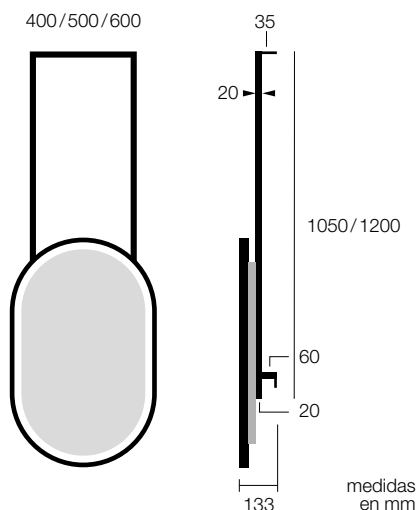

Boracay + soporte metálico

SOPORTE METÁLICO DE TECHO PARA ESPEJO - Tarifa Puntos STANDARD

Acabados	40 x 105 cm	Ptos	50 x 105 cm	Ptos	60 x 105 cm	Ptos
01 Negro Mate	SMTE40105/01	166	SMTE50105/01	168	SMTE60105/01	170
02 Blanco Mate	SMTE40105/02	179	SMTE50105/02	181	SMTE60105/02	184
05 Inox Grata	SMTE40105/05	191	SMTE50105/05	196	SMTE60105/05	199
06 Oro Grata	SMTE40105/06	191	SMTE50105/06	196	SMTE60105/06	199
09 Cobre Grata	SMTE40105/09	191	SMTE50105/09	196	SMTE60105/09	199

Acabados	40 x 120 cm	Ptos	50 x 120 cm	Ptos	60 x 120 cm	Ptos
01 Negro Mate	SMTE40120/01	167	SMTE50120/01	169	SMTE60120/01	171
02 Blanco Mate	SMTE40120/02	180	SMTE50120/02	182	SMTE60120/02	185
05 Inox Grata	SMTE40120/05	195	SMTE50120/05	198	SMTE60120/05	200
06 Oro Grata	SMTE40120/06	195	SMTE50120/06	198	SMTE60120/06	200
09 Cobre Grata	SMTE40120/09	195	SMTE50120/09	198	SMTE60120/09	200

IMPORTANTE: Cuando vayan a realizar un pedido de un soporte metálico de techo para espejo deberán facilitar la medida que quieren que haya desde el techo a la parte inferior del espejo, para que el soporte y el espejo vengam adecuados a sus necesidades, también deberán comunicar el modelo y medida de espejo que quieren colgar en el soporte. En el caso de que tengan una ventana detrás del espejo también deben indicar la medida que hay desde la parte alta de la ventana al techo así como la medida de la ventana y a ser posible enviar una fotografía de la pared donde va instalado el espejo, de esta forma el soporte vendrá preparado con la medida adecuada para fijarlo a la pared. Si nos facilitan todos estos datos les podemos indicar cuál es la medida y código adecuado.