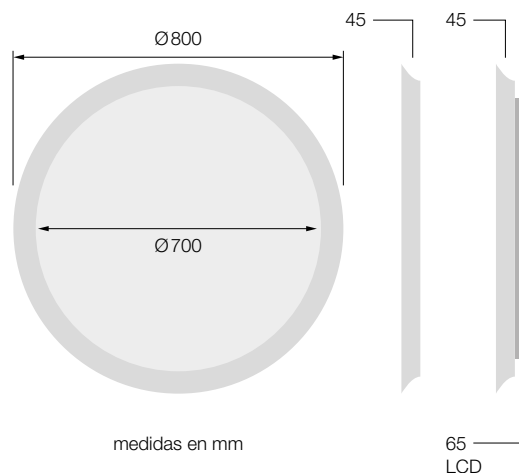

Haití

Mod. HAITÍ - Tarifa Puntos STANDARD

Acabados Laca Marco	Ø80	Ptos
51 Negro Mate	ELHAIØ80/51	370
52 Blanco Mate	ELHAIØ80/52	370
53 Cobre Mate	ELHAIØ80/53	412
54 Oro Mate	ELHAIØ80/54	412
55 Inox Mate	ELHAIØ80/55	412
56 Plata Mate	ELHAIØ80/56	412
57 Bronce Mate	ELHAIØ80/57	384
58 Olive Grey RAL 7002	ELHAIØ80/58	384
59 Slate Grey RAL 7015	ELHAIØ80/59	384
60 Gris Negro RAL 7021	ELHAIØ80/60	384
61 Light Grey RAL 7035	ELHAIØ80/61	384
62 Gris RAL 7046	ELHAIØ80/62	384
63 Verde Negro RAL 6012	ELHAIØ80/63	384
64 Yellow Olive RAL 6014	ELHAIØ80/64	384
65 Verde RAL 6016	ELHAIØ80/65	384
66 Turquesa Menta RAL 6033	ELHAIØ80/66	384
67 Azure Blue RAL 5009	ELHAIØ80/67	384
68 Grey Blue RAL 5014	ELHAIØ80/68	384
69 Light Pink RAL 3015	ELHAIØ80/69	384
70 Rose RAL 3017	ELHAIØ80/70	384
71 Coral RAL 3022	ELHAIØ80/71	384
72 Lemon Yellow RAL 1012	ELHAIØ80/72	384
73 Topo RAL 1019	ELHAIØ80/73	384
74 Mate Carta RAL	ELHAIØ80/74	412
75 Oro Rosa	ELHAIØ80/75	412

NOTA: Los dos últimos dígitos del código corresponden al acabado del espejo.

STANDARD

52 Blanco Mate
120 led/m
5700K 12V
30 000 h Vida útil
Eficiencia Energética
Ahorro Energético
Grosor Cristal 4 mm

OPCIONALES

Colores Laca Mate
120 led/m
3000K 12V
4000K 12V
5000K 12V
160 CCT led/m
3000K 12V
4000K 12V
5700K 12V
480 COB* led/m
2700K 24V
3000K 24V
4000K 24V
6000K 24V
Sistema* Antivaho
Componentes* Opcionales
Soporte* Techo
5 Colores Metal S

*LED COB 24V - 480 led/m

	K	Ptos
	2700 / 3000 / 4000 / 6000	13

*SISTEMA ANTIVAHO

	cm Mod.	Código	cm antivaho	W	Ptos
	Ø80	SAV2030	20x30	15	18
	Ø80	SAV3040	30x40	21	20

Consumo (W) y Luminosidad (Lm)				
Código	cm	LED	W	Lm
		120 L/m 12V	21	2691
ELHAIØ80	Ø80	160 L/m CCT 12V	17/33	2588/5175
		480 L/m COB 24V	25	2588