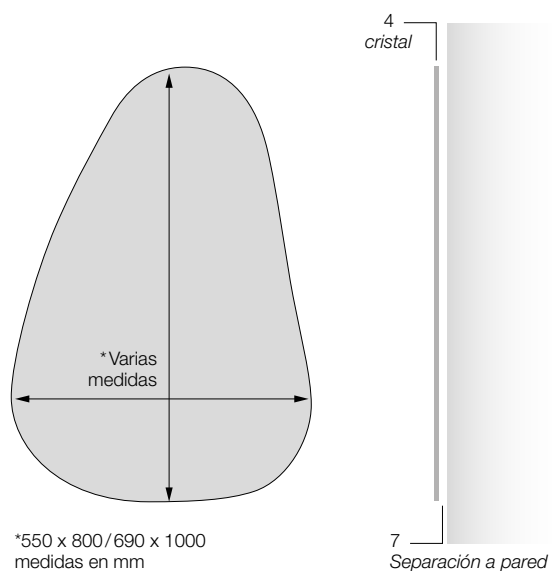

Dolmen

Mod. Dolmen 55x80 cm (EDOL5580)

Mod. DOLMEN - Tarifa Puntos STANDARD

Medida	Código	Ptos
55x80	EDOL5580	125
69x100	EDOL69100	153

STANDARD

Grosor Cristal

Protección Anti-Corrosion

4 Posiciones

OPCIONALES

Sistema* Antivaho

Soporte* Techo

5 Colores Metal S

Espejo* Aumento

*SISTEMA ANTIVAHO

cm Mod.	Código	cm antivaho	W	Ptos
55x80	SAV3040	30x40	21	20
55x80	SAV4040	40x40	35	22
69x100	SAV3040	30x40	21	20
69x100	SAV4040	40x40	35	22

*ACCESORIO: Espejo Aumento

Código	Descripción	Ptos
KEAX3RIØ14	X3 regulable e imantado Ø14	57
KEAX3FLCØ14	X3 fijación lateral clip Ø14	49