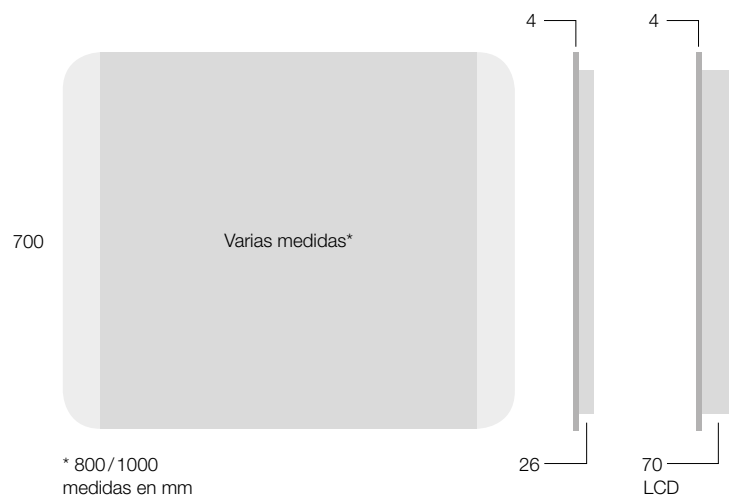

Detalle Mod. Mavi 100x70 cm (ELMAV10070) con led 12V - 5700 K

Mod. MAVI - Tarifa Puntos STANDARD

Medida	Código	Ptos
80x70	ELMAV8070	229
100x70	ELMAV10070	244

STANDARD

120 led/m
 5700K 12V
 30 000 h Vida útil
 Eficiencia Energética (A+, A)
 Ahorro Energético
 4 mm Grosor Cristal