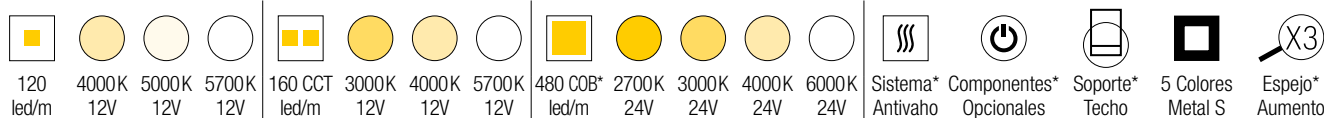

OPCIONALES

*LED COB 24V - 480 led / m

K	40x80	45x90	50x100	55x110	60x120
2700K					
3000K					
4000K	13	14	14	15	12
6000K					

*SISTEMA ANTIVAH0

cm espejo	Código	cm antivaho	W	Ptos
40x80	SAV2030	20x30	15	18
45x90	SAV3040	30x40	21	20
50x100	SAV3040	30x40	21	20
55x110	SAV3040	30x40	21	20
60x120	SAV4040	40x40	35	22

*ACCESORIO: Espejo Aumento

Código	Descripción	Ptos
KEAX3RIØ14	X3 regulable e imantado Ø14	57
KEAX3FLCØ14	X3 fijación lateral clip Ø14	49

Consumo (W) y Luminosidad (Lm)				
Código	cm	LED	W	Lm
ELBON24080	40x80	120 L/m 12V	12	1573
		160 L/m CCT 12V	10/19	1250/2500
		480 L/m COB 24V	15	1250
ELBON24590	45x90	120 L/m 12V	14	1781
		160 L/m CCT 12V	11/22	1713/3425
		480 L/m COB 24V	16	1713
ELBON250100	50x100	120 L/m 12V	15	1950
		160 L/m CCT 12V	12/24	1875/3750
		480 L/m COB 24V	18	1875
ELBON255110	55x110	120 L/m 12V	17	2184
		160 L/m CCT 12V	13/27	2100/4200
		480 L/m COB 24V	20	2100
ELBON260120	60x120	120 L/m 12V	18	2379
		160 L/m CCT 12V	15/29	2288/4575
		480 L/m COB 24V	22	2288