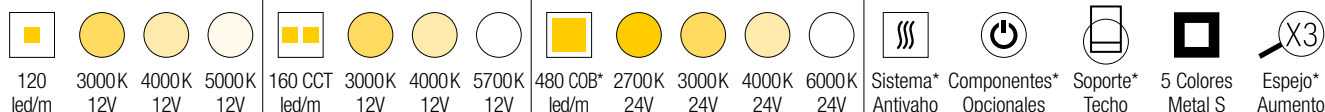

OPCIONALES

*LED COB 24V - 480 led/m

K	Ø Ptos	Ø Ptos	Ø Ptos
2700/3000/4000/6000	Ø30 10	Ø40 12	Ø50 14
	Ø60 16	Ø70 13	Ø80 15
	Ø90 17	Ø100 27	Ø120 30

*SISTEMA ANTIVAHO

cm Mod.	Código	cm antivaho	W	Ptos
Ø50	SAV2030	20x30	15	18
Ø60	SAV2030	20x30	15	18
Ø60	SAV3040	30x40	21	20
Ø70	SAV3040	30x40	21	20
Ø80	SAV3040	30x40	21	20
Ø80	SAV4040	40x40	35	22
Ø90	SAV4040	40x40	35	22
Ø100	SAV4040	40x40	35	22
Ø100	SAV6040	60x40	36	24
Ø120	SAV4040	40x40	35	22
Ø120	SAV6040	60x40	36	24

*ACCESORIO: Espejo Aumento

Código	Descripción	Ptos
KEAX3RIØ14	X3 regulable e imantado Ø14	57
KEAX3FLCØ14	X3 fijación lateral clip Ø14	49

Consumo (W) y Luminosidad (Lm)				
Código	cm	LED	W	Lm
ELTENØ30	Ø30	120 L/m 12V	8	1183
		160 L/m CCT 12V	6/13	1138/2275
		480 L/m COB 24V	10	1138
ELTENØ40	Ø40	120 L/m 12V	11	1469
		160 L/m CCT 12V	9/18	1413/2825
		480 L/m COB 24V	14	1413
ELTENØ50	Ø50	120 L/m 12V	15	1885
		160 L/m CCT 12V	12/24	1813/3626
		480 L/m COB 24V	17	1813
ELTENØ60	Ø60	120 L/m 12V	18	2275
		160 L/m CCT 12V	14/28	2188/4375
		480 L/m COB 24V	21	2188
ELTENØ70	Ø70	120 L/m 12V	21	2691
		160 L/m CCT 12V	17/33	2588/5175
		480 L/m COB 24V	25	2588
ELTENØ80	Ø80	120 L/m 12V	24	3094
		160 L/m CCT 12V	19/38	2975/5950
		480 L/m COB 24V	29	2975
ELTENØ90	Ø90	120 L/m 12V	27	3510
		160 L/m CCT 12V	22/43	3375/6750
		480 L/m COB 24V	32	3375
ELTENØ100	Ø100	120 L/m 12V	30	3913
		160 L/m CCT 12V	24/48	3763/7525
		480 L/m COB 24V	36	3763
ELTENØ120	Ø120	120 L/m 12V	36	4732
		160 L/m CCT 12V	29/58	4550/9100
		480 L/m COB 24V	44	4550