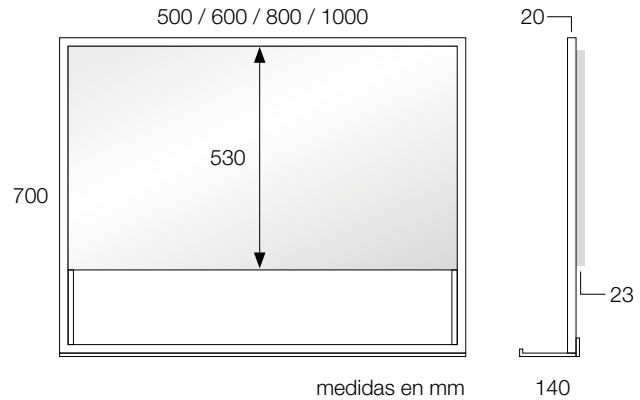

Margarita

Mod. MARGARITA - Tarifa Puntos STANDARD

Acabados	50x70	Ptos	60x70	Ptos
01 Negro Mate	ELMAR5070/01	289	ELMAR6070/01	304
02 Blanco Mate	ELMAR5070/02	304	ELMAR6070/02	316
05 Inox Grata	ELMAR5070/05	319	ELMAR6070/05	335
06 Oro Grata	ELMAR5070/06	319	ELMAR6070/06	335
09 Cobre Grata	ELMAR5070/09	319	ELMAR6070/09	335

Acabados	80x70	Ptos	100x70	Ptos
01 Negro Mate	ELMAR8070/01	330	ELMAR10070/01	367
02 Blanco Mate	ELMAR8070/02	346	ELMAR10070/02	385
05 Inox Grata	ELMAR8070/05	363	ELMAR10070/05	403
06 Oro Grata	ELMAR8070/06	363	ELMAR10070/06	403
09 Cobre Grata	ELMAR8070/09	363	ELMAR10070/09	403

NOTA: Los dos últimos dígitos del código corresponden al acabado del espejo.

STANDARD

OPCIONALES

*LED COB 24V - 480 led / m

K	50x70	60x70	80x70	100x70
2700K				
3000K	16	13	31	26
4000K				
6000K				

*ACCESORIO: Espejo Aumento

Código	Descripción	Ptos
KEAX3RIØ14	X3 regulable e imantado Ø14	57

*COMPONENTES OPCIONALES Los componentes electrónicos siempre son opcionales, no están incluidos en los puntos indicados en esta tarifa STANDARD.

120 led/m	1-TOU1	5-TOU2	10-TOU2/REL	160 CCT led/m	2-TOU1/CCT	480 COB led/m	1-TOU1
12V	3-TOU1DIM	16-TOU2DIM	9-TOU1/REL	12V	6-TOU2CCT	12V / 24V	4-TOU1ANT
							16-TOU2DIM

1 Si elige la tira de 12V de 160 led/m con cambio de color CCT, ha de elegir un componente electrónico compatible. En los puntos está incluida la diferencia de precio de la tira de led.
2 Los puntos indicados en los componentes con encendido táctil del sistema antivaho², no tienen incluido el precio de la lámina antivaho. Deberá sumarse según la medida seleccionada.

Código	cm	Ptos	Código	cm	Ptos	Código	cm	Ptos	Código	cm	Ptos
1-TOU1 12V/24V			2-TOU1/CCT 12V			3-TOU1DIM 12V			4-TOU1ANT² 12V/24V		
50x70	30	50x70	52	50x70	30	50x70	45				
60x70	30	60x70	53	60x70	30	60x70	45				
80x70	30	80x70	61	80x70	30	80x70	45				
100x70	30	100x70	62	100x70	30	100x70	45				
5-TOU2² 12V			6-TOU2CCT² 12V			16-TOU2DIM² 12V / 24V			9-TOU1/REL 12V		
50x70	56	50x70	78	50x70	56	50x70	55				
60x70	56	60x70	79	60x70	56	60x70	55				
80x70	56	80x70	87	80x70	56	80x70	55				
100x70	56	100x70	88	100x70	56	100x70	55				
10-TOU2/REL² 12V											
50x70	65										
60x70	65										
80x70	65										
100x70	65