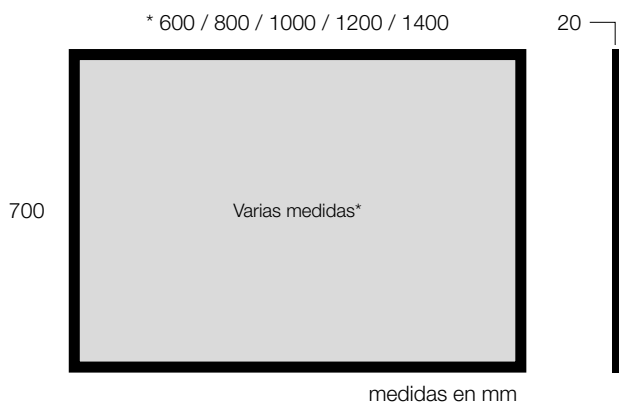

*ACCESORIO: Espejo Aumento

	Código	Descripción	Ptos
X3	KEAX3RIØ14	X3 regulable e imantado Ø14	57

Samoa

Mod. Samoa "fabricación a medida" 270x70 cm - 21 Negro Mate

Mod. SAMOA - Tarifa Puntos STANDARD

cm	21 Negro Mate	Ptos	22 Blanco Mate	Ptos
60x70	ESAM6070/21	155	ESAM6070/22	155
80x70	ESAM8070/21	169	ESAM8070/22	169
100x70	ESAM10070/21	191	ESAM10070/22	191
120x70	ESAM12070/21	217	ESAM12070/22	217
140x70	ESAM14070/21	292	ESAM14070/22	292