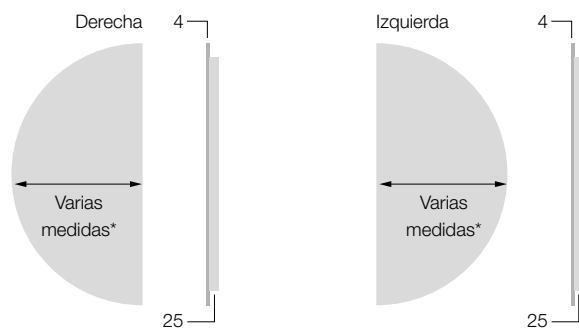

Bonaire2

* 400x800 / 450x900 / 500x1000 / 550x1100 / 600x1200 mm

Mod. BONAIRE2 IZQUIERDO - Tarifa Puntos STANDARD

Medida	Código	Ptos
40x80	ELBON2I4080	200
45x90	ELBON2I4590	220
50x100	ELBON2I50100	227
55x110	ELBON2I55110	246
60x120	ELBON2I60120	258

Mod. BONAIRE2 DERECHO - Tarifa Puntos STANDARD

Medida	Código	Ptos
40x80	ELBON2D4080	200
45x90	ELBON2D4590	220
50x100	ELBON2D50100	227
55x110	ELBON2D55110	246
60x120	ELBON2D60120	258