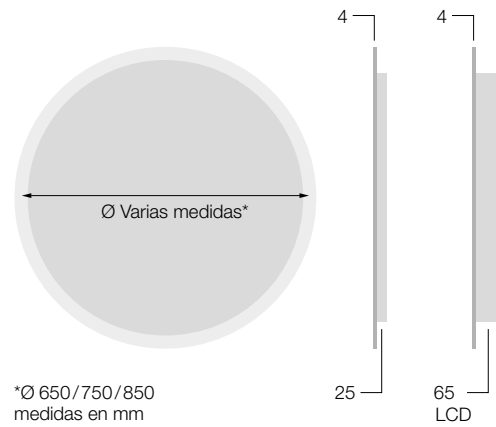

Lapedusa

Detalle Mod. Lapedusa Ø80 cm (ELLAMØ80) con led 12V - 5700 K

Mod. Lapedusa Ø80 y Ø70 cm (ELLAMØ80 + ELLAMØ70) con led 12V - 5700 K

Capri

Mod. CAPRI - Tarifa Puntos STANDARD

Medida	Código	Ptos
Ø65	ELCAPØ65	206
Ø75	ELCAPØ75	225
Ø85	ELCAPØ85	242