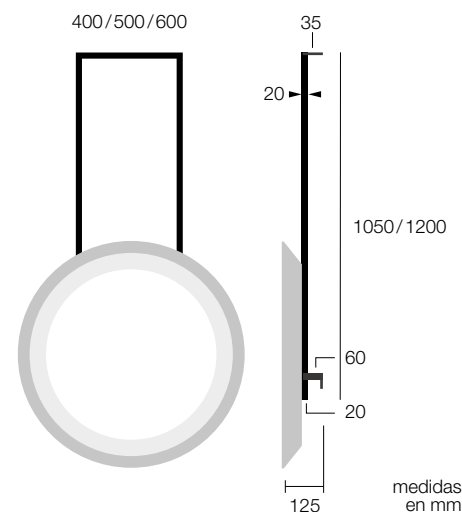

Soporte Metal S

SOPORTE METÁLICO DE TECHO - Tarifa Puntos STANDARD

Acabados	40 x 105 cm	Ptos	50 x 105 cm	Ptos	60 x 105 cm	Ptos
01 Negro Mate	SMTE40105/01	166	SMTE50105/01	168	SMTE60105/01	170
02 Blanco Mate	SMTE40105/02	179	SMTE50105/02	181	SMTE60105/02	184
05 Inox Grata	SMTE40105/05	191	SMTE50105/05	196	SMTE60105/05	199
06 Oro Grata	SMTE40105/06	191	SMTE50105/06	196	SMTE60105/06	199
09 Cobre Grata	SMTE40105/09	191	SMTE50105/09	196	SMTE60105/09	199

Acabados	40 x 120 cm	Ptos	50 x 120 cm	Ptos	60 x 120 cm	Ptos
01 Negro Mate	SMTE40120/01	167	SMTE50120/01	169	SMTE60120/01	171
02 Blanco Mate	SMTE40120/02	180	SMTE50120/02	182	SMTE60120/02	185
05 Inox Grata	SMTE40120/05	195	SMTE50120/05	198	SMTE60120/05	200
06 Oro Grata	SMTE40120/06	195	SMTE50120/06	198	SMTE60120/06	200
09 Cobre Grata	SMTE40120/09	195	SMTE50120/09	198	SMTE60120/09	200

IMPORTANTE: Cuando vayan a realizar un pedido de un soporte metálico de techo para espejo deberán facilitar la medida que quieren que haya desde el techo a la parte inferior del Mod., para que el soporte y el Mod. vengán adecuados a sus necesidades, también deberán comunicar el modelo y medida de Mod. que quieren colgar en el soporte. En el caso de que tengan una ventana detrás del Mod. también deben indicar la medida que hay desde la parte alta de la ventana al techo así como la medida de la ventana y a ser posible enviar una fotografía de la pared donde va instalado el Mod., de esta forma el soporte vendrá preparado con la medida adecuada para fijarlo a la pared. Si nos facilitan todos estos datos les podemos indicar cuál es la medida y código adecuado.