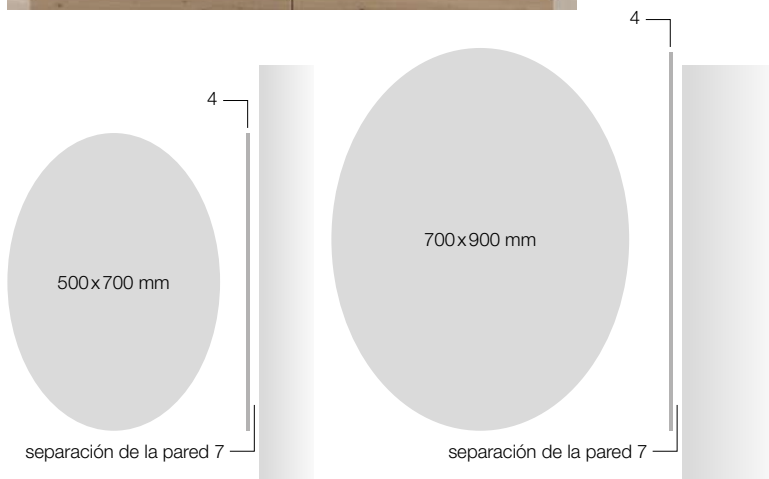

Mod. LINTIN - Tarifa Puntos STANDARD

50x70 cm ELIN5070	Ptos 116	60x80 cm ELIN6080	Ptos 122
70x90 cm ELIN7090	Ptos 145	80x100 cm ELIN80100	Ptos 157

STANDARD

Grosor
Cristal

Protección
Anti-Corrosion

*Sistema
Antivaho

*Soporte
Techo

5 Colores
Metal S

*Espejo
Aumento

2
Posiciones

*SISTEMA ANTIVAHO

cm Mod.	Código	cm antivaho	W	Ptos
50x70	SAV2030	20x30	15	18
60x80	SAV3040	30x40	21	20
70x90	SAV3040	30x40	21	20
80x100	SAV4040	40x40	35	22

*ACCESORIO: Espejo Aumento

Código	Descripción	Ptos
KEAX3RIØ14	X3 regulable e imantado Ø14	57
KEAX3FLCØ14	X3 fijación lateral clip Ø14	49