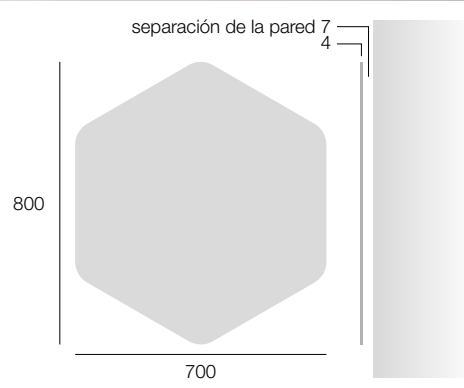

Detalle Mod. Devon 70x80 cm (EDEV7080)

Mod. DEVON - Tarifa Puntos STANDARD

70 x 80 cm Ptos
EDEV7080 123

STANDARD

- Grosor 4 mm
- Protección Anti-Corrosion
- 2 Posiciones

OPCIONALES

- *Sistema Antivaho
- *Soporte Techo
- 5 Colores Metal S
- *Espejo Aumento

*SISTEMA ANTIVAHO

	cm Mod.	Código	cm antivaho	W	Ptos
	70x80	SAV3040	30x40	21	20
	70x80	SAV4040	40x40	35	22

*ACCESORIO: Espejo Aumento

	Código	Descripción	Ptos
	KEAX3RIØ14	X3 regulable e imantado Ø14	57
	KEAX3FLCØ14	X3 fijación lateral clip Ø14	49