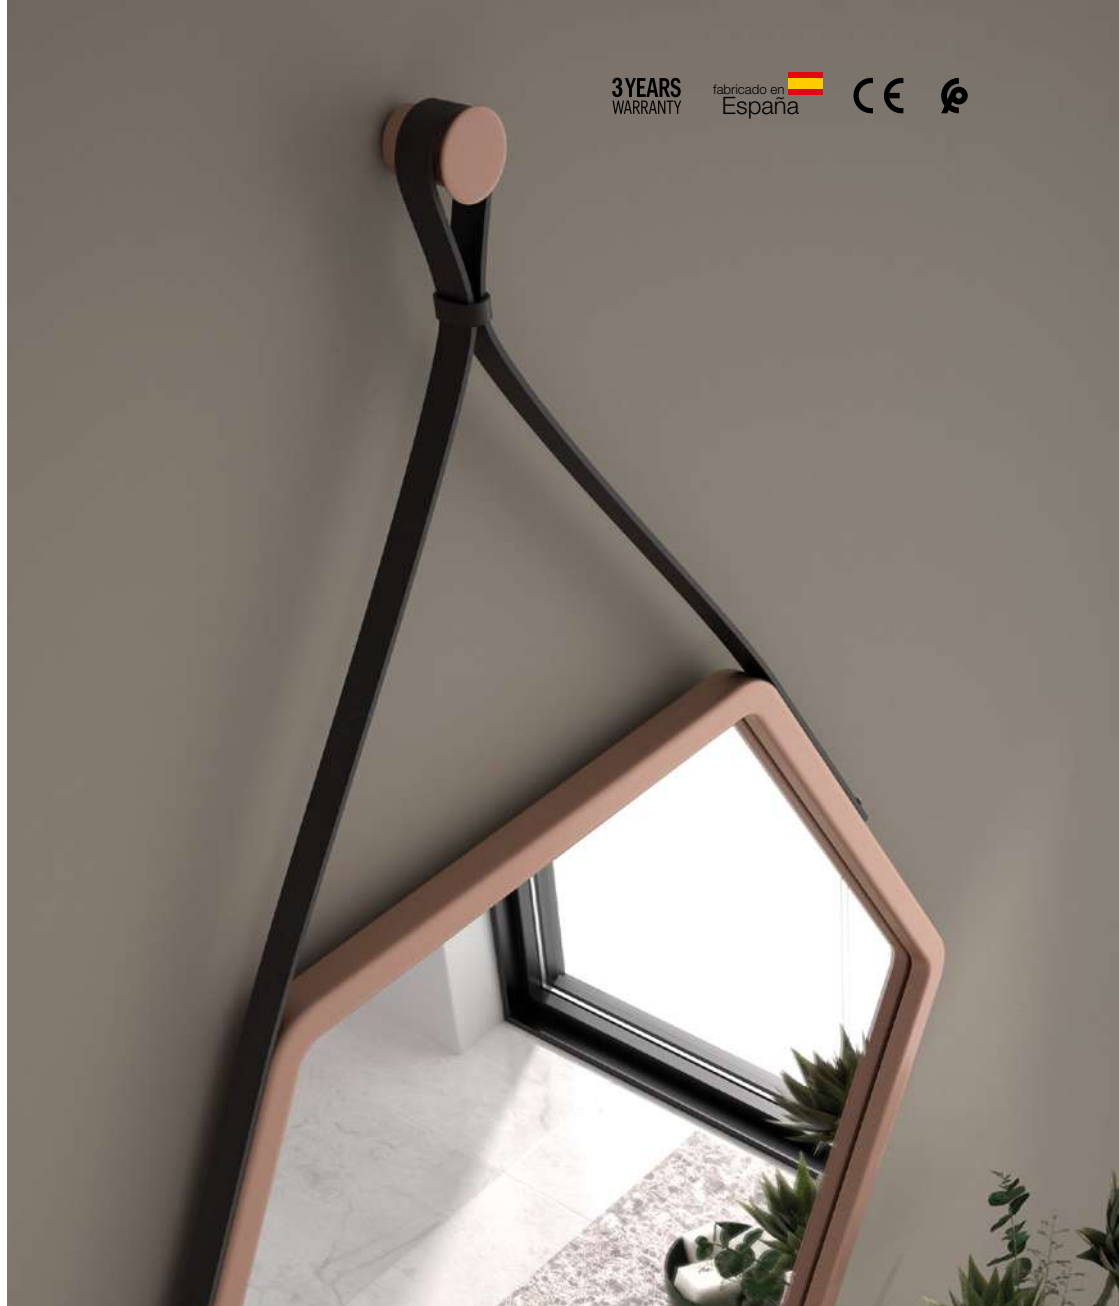

Cayman

Detalle Mod. Cayman 74x65 cm
53 Cobre Mate + 81 Correa Negro
(ECAY7465/5381)

Mod. CAYMAN - Tarifa Puntos STANDARD

Acabados Laca Mate	Correa Cuero	74x65	Ptos
51 Negro Mate	81 Cuero Negro	ECAY7465/5181	222
51 Negro Mate	82 Cuero Marrón	ECAY7465/5182	222
52 Blanco Mate	81 Cuero Negro	ECAY7465/5281	222
52 Blanco Mate	82 Cuero Marrón	ECAY7465/5282	222
53 Cobre Mate	81 Cuero Negro	ECAY7465/5381	263
53 Cobre Mate	82 Cuero Marrón	ECAY7465/5382	263
54 Oro Mate	81 Cuero Negro	ECAY7465/5481	263
54 Oro Mate	82 Cuero Marrón	ECAY7465/5482	263
55 Inox Mate	81 Cuero Negro	ECAY7465/5581	263
55 Inox Mate	82 Cuero Marrón	ECAY7465/5582	263
56 Plata Mate	81 Cuero Negro	ECAY7465/5681	263
56 Plata Mate	82 Cuero Marrón	ECAY7465/5682	263
57 Bronce Mate	81 Cuero Negro	ECAY7465/5781	235
57 Bronce Mate	82 Cuero Marrón	ECAY7465/5782	235
58 Olive Grey RAL 7002	81 Cuero Negro	ECAY7465/5881	235
58 Olive Grey RAL 7002	82 Cuero Marrón	ECAY7465/5882	235
59 Slate Grey RAL 7015	81 Cuero Negro	ECAY7465/5981	235
59 Slate Grey RAL 7015	82 Cuero Marrón	ECAY7465/5982	235
60 Gris Negro RAL 7021	81 Cuero Negro	ECAY7465/6081	235
60 Gris Negro RAL 7021	82 Cuero Marrón	ECAY7465/6082	235
61 Light Grey RAL 7035	81 Cuero Negro	ECAY7465/6181	235
61 Light Grey RAL 7035	82 Cuero Marrón	ECAY7465/6182	235
62 Gris RAL 7046	81 Cuero Negro	ECAY7465/6281	235
62 Gris RAL 7046	82 Cuero Marrón	ECAY7465/6282	235
63 Verde Negro RAL 6012	81 Cuero Negro	ECAY7465/6381	235
63 Verde Negro RAL 6012	82 Cuero Marrón	ECAY7465/6382	235

Acabados Laca Mate	Correa Cuero	74x65	Ptos
64 Yellow Olive RAL 6014	81 Cuero Negro	ECAY7465/6481	235
64 Yellow Olive RAL 6014	82 Cuero Marrón	ECAY7465/6482	235
65 Verde RAL 6016	81 Cuero Negro	ECAY7465/6581	235
65 Verde RAL 6016	82 Cuero Marrón	ECAY7465/6582	235
66 Turquesa Menta RAL 6033	81 Cuero Negro	ECAY7465/6681	235
66 Turquesa Menta RAL 6033	82 Cuero Marrón	ECAY7465/6682	235
67 Azure Blue RAL 5009	81 Cuero Negro	ECAY7465/6781	235
67 Azure Blue RAL 5009	82 Cuero Marrón	ECAY7465/6782	235
68 Grey Blue RAL 5014	81 Cuero Negro	ECAY7465/6881	235
68 Grey Blue RAL 5014	82 Cuero Marrón	ECAY7465/6882	235
69 Light Pink RAL 3015	81 Cuero Negro	ECAY7465/6981	235
69 Light Pink RAL 3015	82 Cuero Marrón	ECAY7465/6982	235
70 Rose RAL 3017	81 Cuero Negro	ECAY7465/7081	235
70 Rose RAL 3017	82 Cuero Marrón	ECAY7465/7082	235
71 Coral RAL 3022	81 Cuero Negro	ECAY7465/7181	235
71 Coral RAL 3022	82 Cuero Marrón	ECAY7465/7182	235
72 Lemon Yellow RAL 1012	81 Cuero Negro	ECAY7465/7281	235
72 Lemon Yellow RAL 1012	82 Cuero Marrón	ECAY7465/7282	235
73 Topo RAL 1019	81 Cuero Negro	ECAY7465/7381	235
73 Topo RAL 1019	82 Cuero Marrón	ECAY7465/7382	235
74 Mate CARTA RAL	81 Cuero Negro	ECAY7465/7481	263
74 Mate CARTA RAL	82 Cuero Marrón	ECAY7465/7482	263
75 Oro Rosa	81 Cuero Negro	ECAY7465/7581	263
75 Oro Rosa	82 Cuero Marrón	ECAY7465/7582	263

NOTA: Los cuatro últimos dígitos del código corresponden dos al acabado del espejo y dos a la correa de cuero.