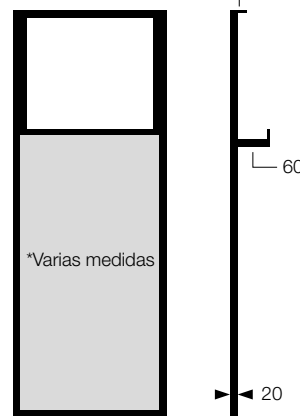

*500/600/700 medidas en mm

STANDARD

01 Negro Mate
Grosor Cristal 4 mm

OPCIONALES

5 Colores Metal S
Fabricar a medida

Mod. OKINAWA - Tarifa Puntos STANDARD

Acabados	50x115	Ptos	60x115	Ptos	70x115	Ptos
01 Negro Mate	EOKI50115/01	261	EOKI60115/01	269	EOKI70115/01	277
02 Blanco Mate	EOKI50115/02	277	EOKI60115/02	285	EOKI70115/02	294
05 Inox Grata	EOKI50115/05	295	EOKI60115/05	304	EOKI70115/05	314
06 Oro Grata	EOKI50115/06	295	EOKI60115/06	304	EOKI70115/06	314
09 Cobre Grata	EOKI50115/09	295	EOKI60115/09	304	EOKI70115/09	314