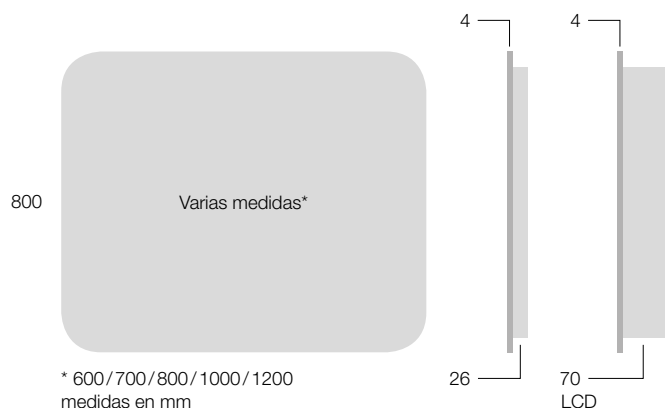

Cook

* 600/700/800/1000/1200 medidas en mm