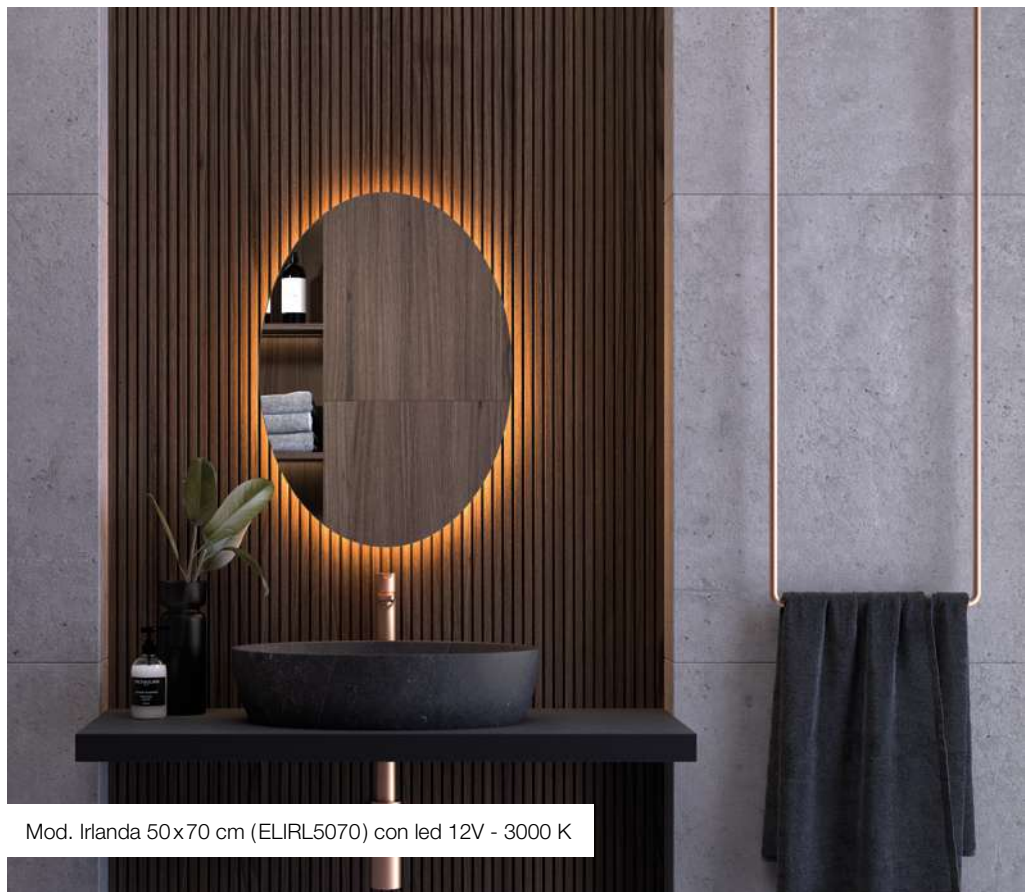

Borneo

Mod. Borneo 60x150 cm (ELBOO60150) con led 12V - 5700 K

Irlanda

* 500x700/600x800/700x900/800x1000 medidas en mm

Mod. Irlanda 50x70 cm (ELIRL5070) con led 12V - 3000 K

Mod. IRLANDA - Tarifa Puntos STANDARD