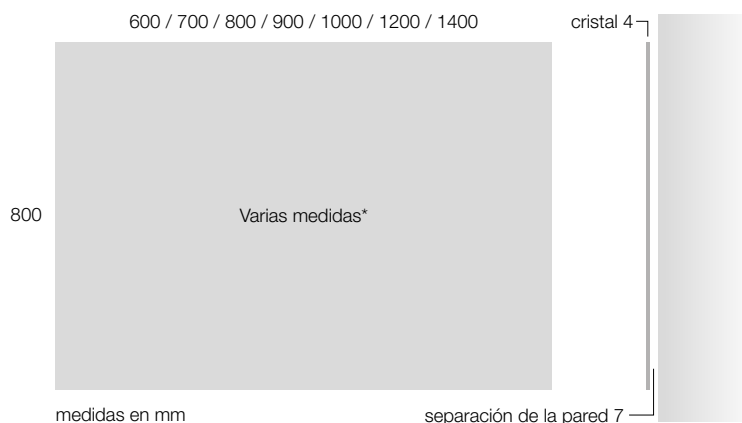

Mod. RODAS - Tarifa Puntos STANDARD

60 x 80 cm Ptos EROD6080 102	70 x 80 cm Ptos EROD7080 109	80 x 80 cm Ptos EROD8080 113	90 x 80 cm Ptos EROD9080 128	100 x 80 cm Ptos EROD10080 133	120 x 80 cm Ptos EROD12080 156	140 x 80 cm Ptos EROD14080 187

STANDARD

Grosor
Cristal

Protección
Anti-Corrosion

OPCIONALES

*Sistema
Antivaho

*Soporte
Techo

5 Colores
Metal S

*Espejo
Aumento

2
Posiciones

Fabricar
a medida

*SISTEMA ANTIVAHO

cm Mod.	Código	cm antivaho	W	Ptos
60x80	SAV2030	20x30	15	18
60x80	SAV3040	30x40	21	20
70x80	SAV3040	30x40	21	20
70x80	SAV4040	40x40	35	22
80x80	SAV4040	40x40	35	22
80x80	SAV6040	60x40	36	24
90x80	SAV4040	40x40	35	22
90x80	SAV6040	60x40	36	24
100x80	SAV4040	40x40	35	22
100x80	SAV6040	60x40	36	24
120x80	SAV4040	40x40	35	22
120x80	SAV6040	60x40	36	24
140x80	SAV4040	40x40	35	22
140x80	SAV6040	60x40	36	24

*ACCESORIO: Espejo Aumento

Código	Descripción	Ptos
KEAX3RIØ14	X3 regulable e imantado Ø14	57
KEAX3FLCØ14	X3 fijación lateral clip Ø14	49