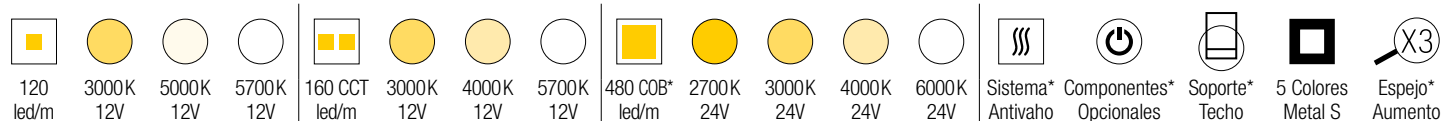

Lluvia

medida en mm

Mod. LLUVIA - Tarifa Puntos STANDARD

Medida	Código	Ptos
60x80	ELLLU6080	242

STANDARD

OPCIONALES

*LED COB 24V - 480 led/m

Color	K	Puntos
2700/3000/4000/6000		13