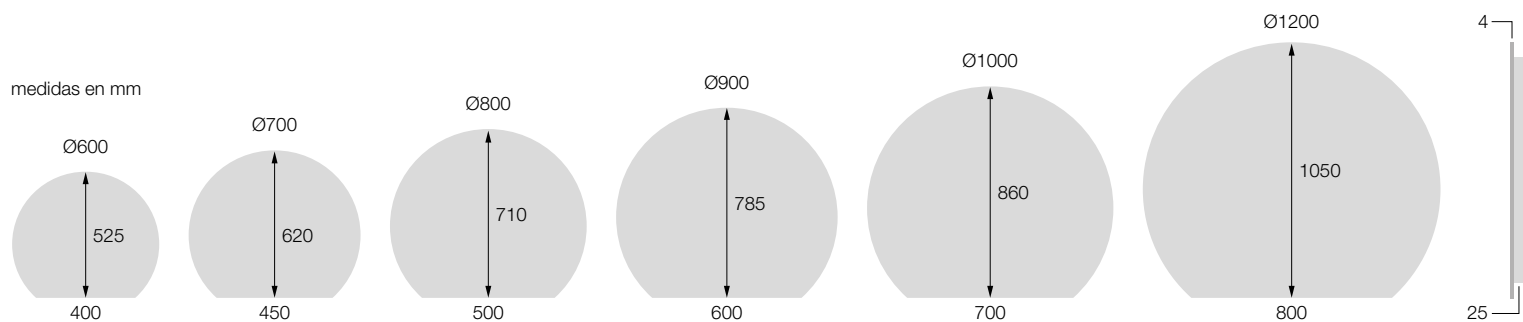

*ACCESORIO: Espejo Aumento

Código	Descripción	Ptos
KEAX3RIØ14	X3 regulable e imantado Ø14	57
KEAX3FLCØ14	X3 fijación lateral clip Ø14	49