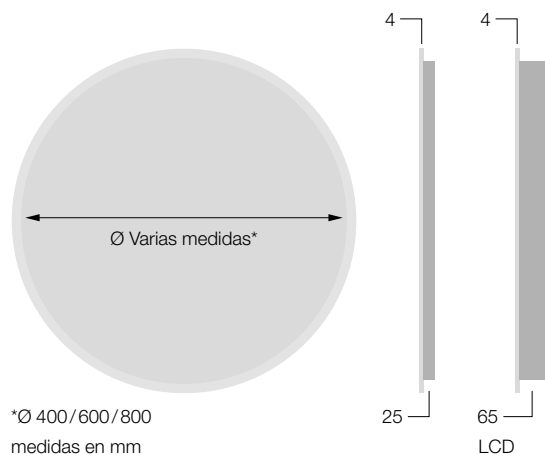

Soleil

*Ø 400/600/800
medidas en mm