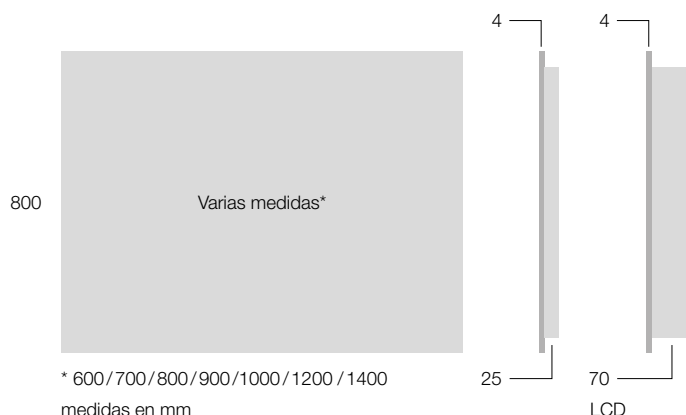

Madeira

* 600/700/800/900/1000/1200/1400 medidas en mm

Mod. MADEIRA - Tarifa Puntos STANDARD

Medida	Código	Ptos
60x80	ELMAD6080	218
70x80	ELMAD7080	242
80x80	ELMAD8080	250
90x80	ELMAD9080	265
100x80	ELMAD10080	273
120x80	ELMAD12080	311
140x80	ELMAD14080	365