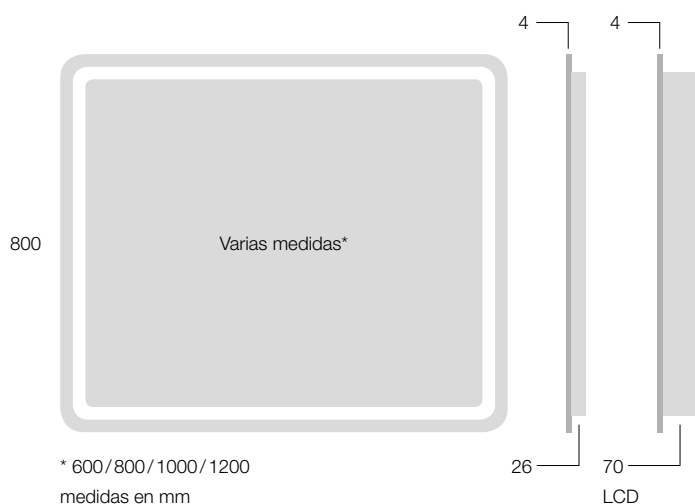

Sicilia

Detalle Mod. Sicilia 120x80 cm (ELSIC12080) con led 12V - 5700 K e Interruptor Táctil 1-TOU1

Mod. SICILIA - Tarifa Puntos STANDARD

Medida	Código	Ptos
60x80	ELSIC6080	224
80x80	ELSIC8080	243
100x80	ELSIC10080	270
120x80	ELSIC12080	301