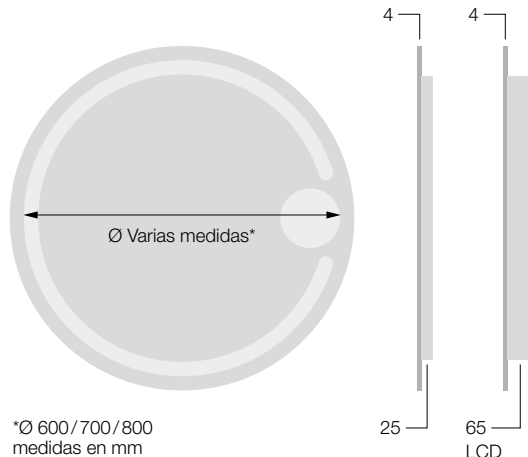

MILL

Mod. MILL - Tarifa Puntos STANDARD

Medida	Código	Ptos
Ø60	ELMILØ60	228
Ø70	ELMILØ70	243
Ø80	ELMILØ80	262