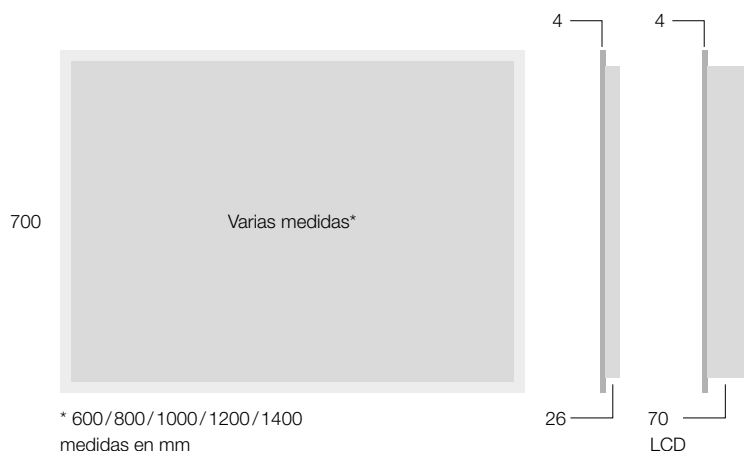

Paradise

* 600/800/1000/1200/1400 medidas en mm

Mod. PARADISE - Tarifa Puntos STANDARD

Medida	Código	Ptos
60x70	ELPAR6070	212
80x70	ELPAR8070	228
100x70	ELPAR10070	258
120x70	ELPAR12070	285
140x70	ELPAR14070	343