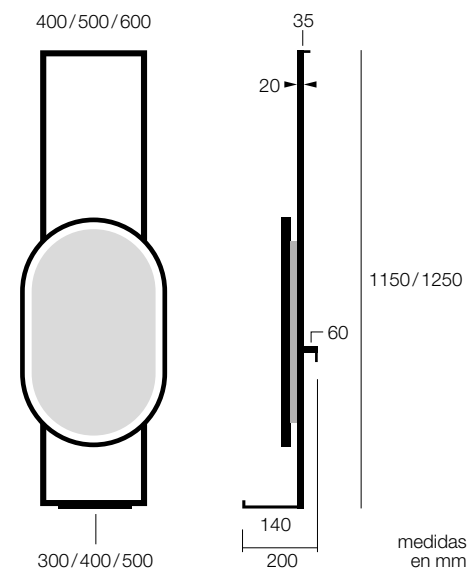

SOPORTE METÁLICO DE TECHO CON REPISA PARA ESPEJO - Tarifa Puntos STANDARD

Acabados	40 x 115 cm	Ptos	50 x 115 cm	Ptos	60 x 115 cm	Ptos
01 Negro Mate	SMTRE40115/01	197	SMTRE50115/01	201	SMTRE60115/01	205
02 Blanco Mate	SMTRE40115/02	214	SMTRE50115/02	219	SMTRE60115/02	223
05 Inox Grata	SMTRE40115/05	232	SMTRE50115/05	237	SMTRE60115/05	242
06 Oro Grata	SMTRE40115/06	232	SMTRE50115/06	237	SMTRE60115/06	242
09 Cobre Grata	SMTRE40115/09	232	SMTRE50115/09	237	SMTRE60115/09	242

Acabados	40 x 125 cm	Ptos	50 x 125 cm	Ptos	60 x 125 cm	Ptos
01 Negro Mate	SMTRE40125/01	198	SMTRE50125/01	202	SMTRE60125/01	206
02 Blanco Mate	SMTRE40125/02	215	SMTRE50125/02	220	SMTRE60125/02	224
05 Inox Grata	SMTRE40125/05	233	SMTRE50125/05	238	SMTRE60125/05	243
06 Oro Grata	SMTRE40125/06	233	SMTRE50125/06	238	SMTRE60125/06	243
09 Cobre Grata	SMTRE40125/09	233	SMTRE50125/09	238	SMTRE60125/09	243

IMPORTANTE: Cuando vayan a realizar un pedido de un soporte metálico de techo con repisa para espejo deberán facilitar la medida que quieren que haya desde el techo a la parte inferior de la repisa del soporte, para que el soporte y el espejo vengam adecuados a sus necesidades, también deberán comunicar el modelo y medida de espejo que quieren colgar en el soporte. En el caso de que tengan una ventana detrás del espejo también deben indicar la medida que hay desde la parte alta de la ventana al techo así como la medida de la ventana y a ser posible enviar una fotografía de la pared donde va instalado el espejo, de esta forma el soporte vendrá preparado con la medida adecuada para fijarlo a la pared. Si nos facilitan todos estos datos les podemos indicar cuál es la medida y código adecuado.