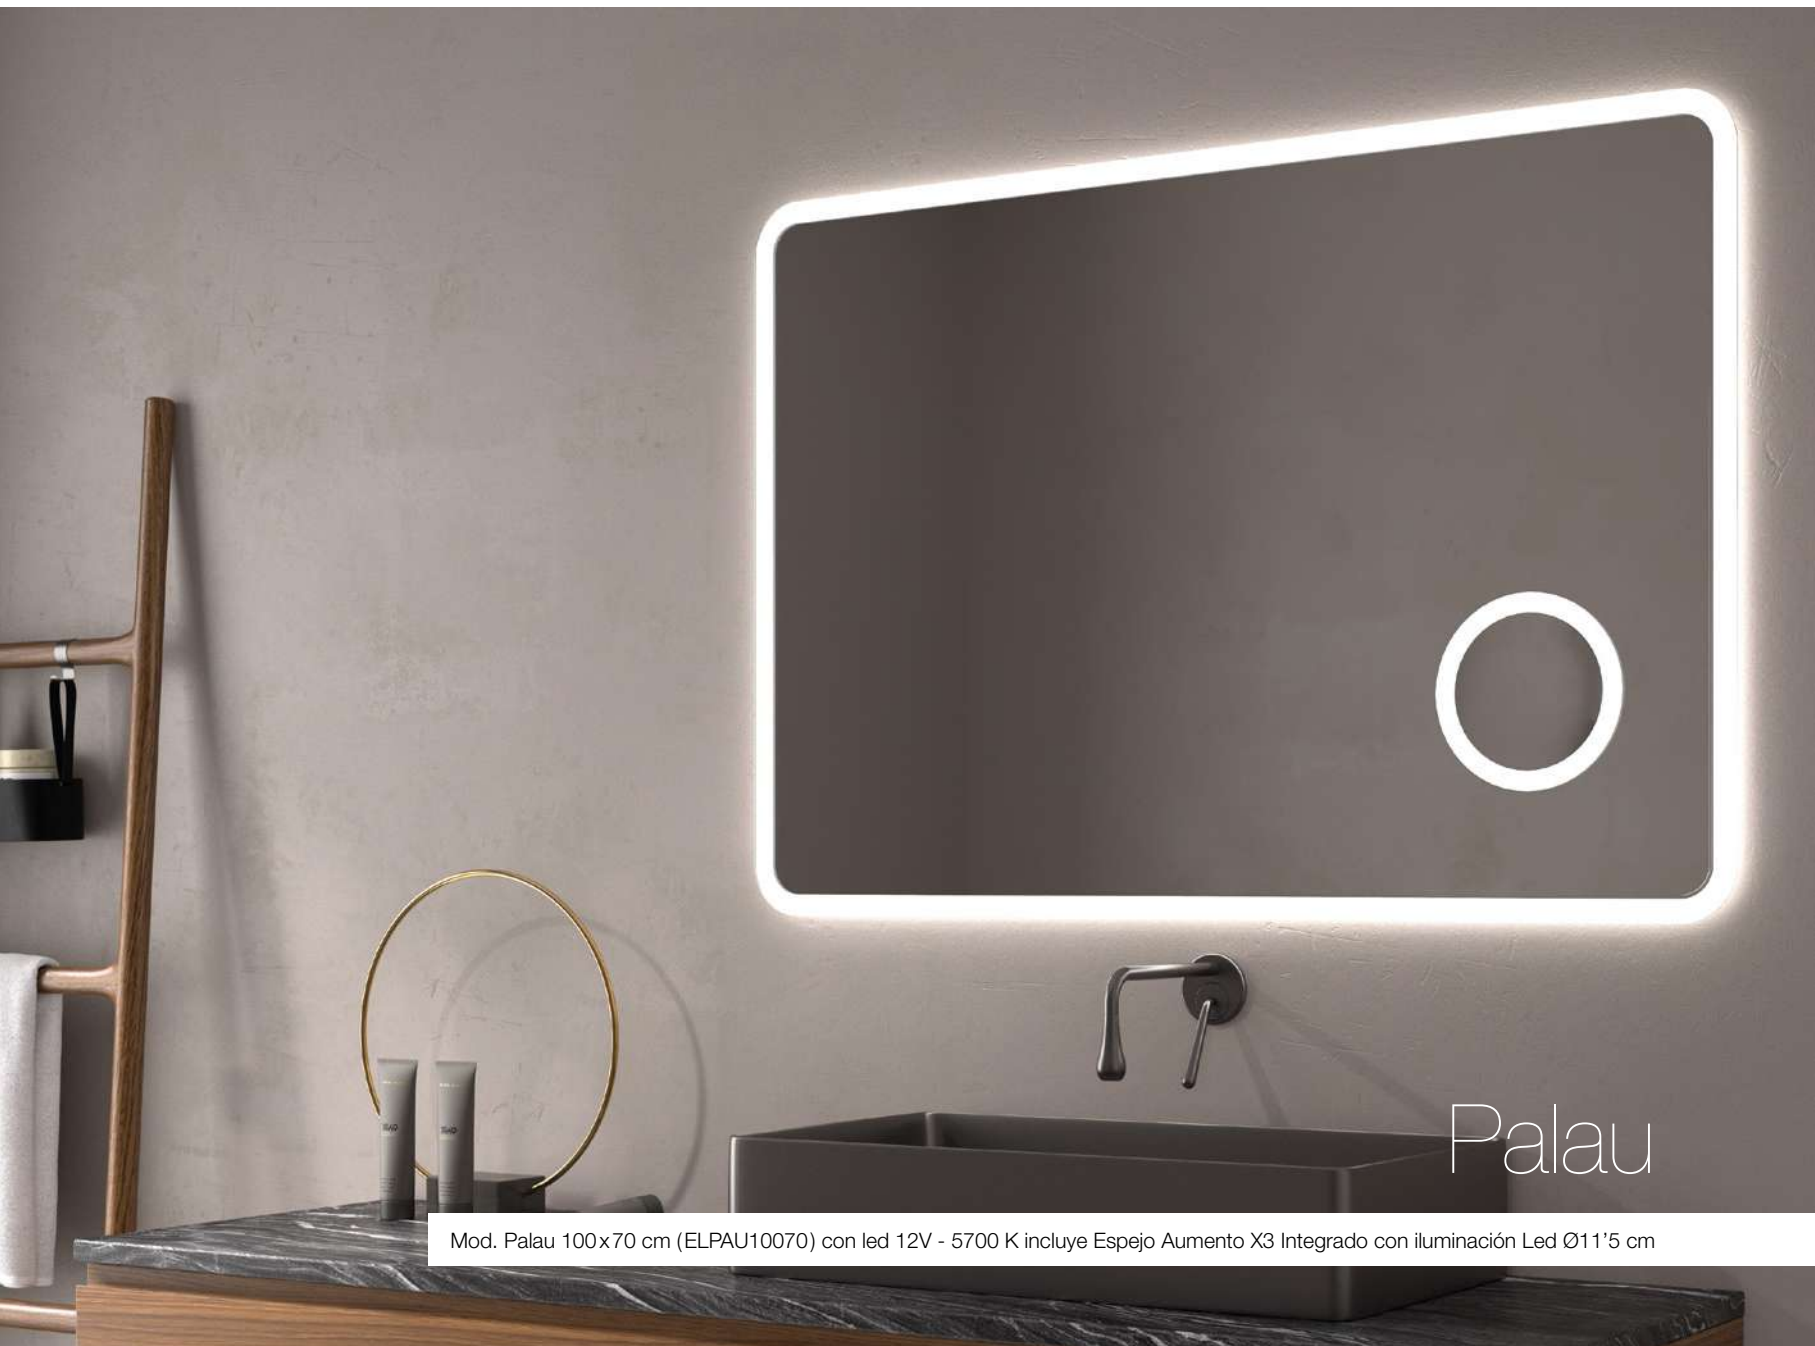

Palau

Mod. Palau 100x70 cm (ELPAU10070) con led 12V - 5700 K incluye Espejo Aumento X3 Integrado con iluminación Led Ø11'5 cm

*COMPONENTES OPCIONALES Los componentes electrónicos siempre son opcionales, no están incluidos en los puntos indicados en esta **tarifa STANDARD**.

		120 led/m	1-TOU1	5-TOU2	10-TOU2/REL			160 CCT led/m	2-TOU1/CCT	6-TOU2CCT			480 COB led/m	1-TOU1	4-TOU1ANT	16-TOU2DIM
		12V	3-TOU1DIM	16-TOU2DIM				12V					12V / 24V			

1 Si elige la tira de 12V de 160 led/m con cambio de color CCT, ha de elegir un componente electrónico compatible. En los puntos está incluida la diferencia de precio de la tira de led.
2 Los puntos indicados en los componentes con encendido táctil del sistema antivaho², no tienen incluido el precio de la lámina antivaho. Deberá sumarse según la medida seleccionada.

	Código	cm	Ptos	Código	cm	Ptos	Código	cm	Ptos	Código	cm	Ptos
	1-TOU1 12V/24V			2-TOU1/CCT 12V			3-TOU1DIM 12V			4-TOU1ANT² 12V/24V		
		80x70	30		80x70	59		80x70	30		80x70	45
		100x70	30		100x70	85		100x70	30		100x70	45
		120x70	30		120x70	87		120x70	30		120x70	45
	5-TOU2² 12V			6-TOU2CCT² 12V			16-TOU2DIM² 12V / 24V			9-TOU1/REL 12V		
		80x70	56		80x70	85		80x70	56		80x70	55
		100x70	56		100x70	111		100x70	56		100x70	55
		120x70	56		120x70	113		120x70	56		120x70	55
	10-TOU2/REL² 12V											
		80x70	65									
		100x70	65									
		120x70	65