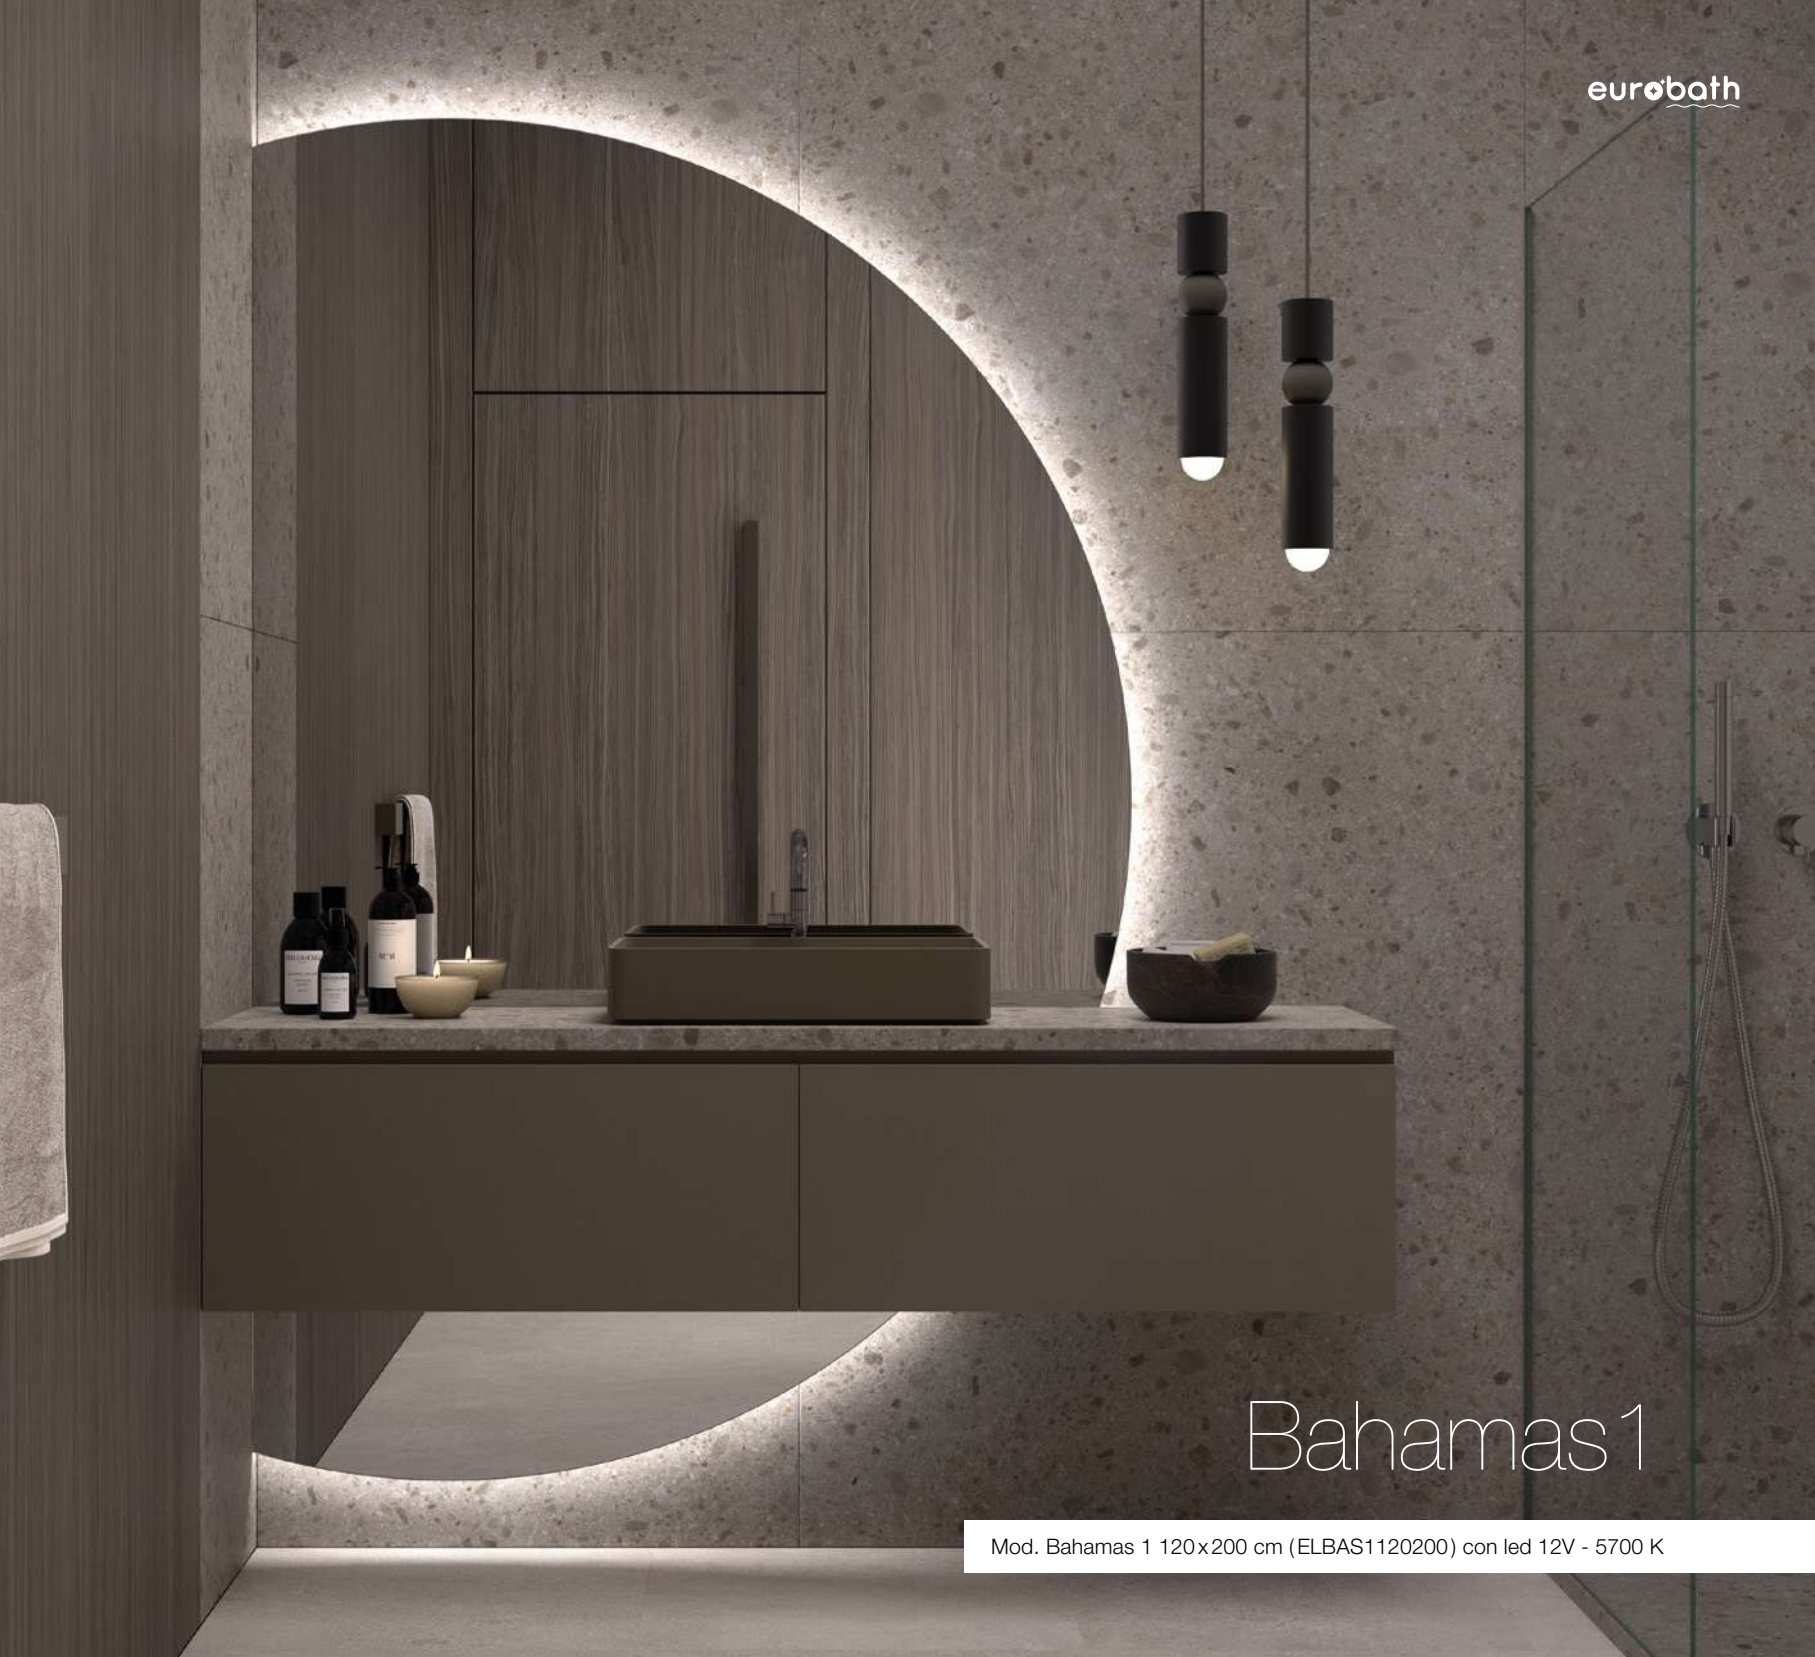

Bahamas 1

Mod. Bahamas 1 120x200 cm (ELBAS1120200) con led 12V - 5700 K

***COMPONENTES OPCIONALES** Los componentes electrónicos siempre son opcionales, no están incluidos en los puntos indicados en esta **tarifa STANDARD**.