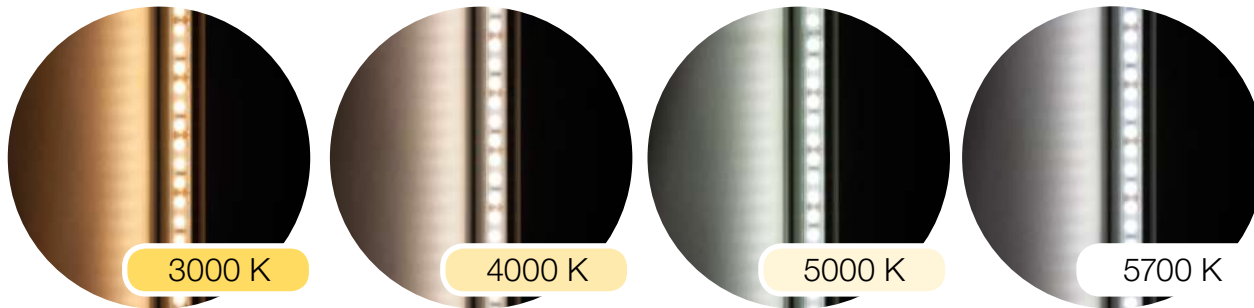

120 LED - 4 TEMPERATURAS DE COLOR INDIVIDUALES A ELEGIR

Con 12V y 120 puntos led por metro lineal, esta tira está disponible con 4 temperaturas de color: 3000, 4000, 5000 y 5700 K.

120 led/m

Este símbolo indica el tipo de LED y la cantidad de Temperaturas que posee 1 ■.