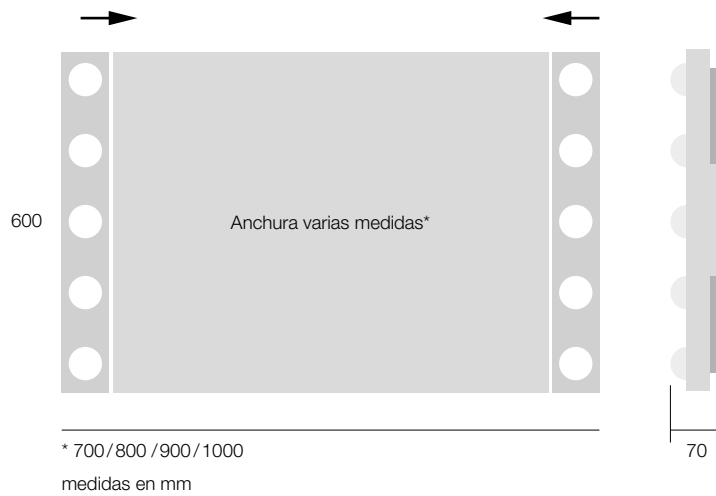

Detalle Mod. Hollywood1 luminarias (2) incluidas

Detalle Mod. Hollywood1 luminarias (2) incluidas y su acople

Hollywood 1

Mod. Hollywood1 80x60 cm (ELHLY18060) con 10 bombillas de 5700 K x 2,8W

Detalle Mod. Hollywood2 Ø80 cm (ELHLY2Ø80) con 10 bombillas de 2700 K x 3W e Interruptor Táctil 1-TOU2