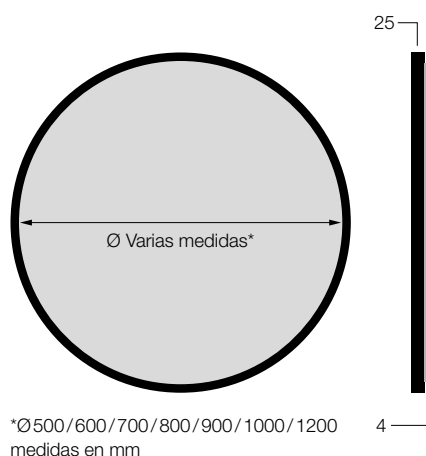

Leyte

STANDARD

56 Plata Mate

Grosor 4 mm Cristal

OPCIONALES

25 Colores Laca Mate

*Sistema Antivaho

*Soporte Techo

5 Colores Metal S

*Espejo Aumento X3

*Ø 500/600/700/800/900/1000/1200 medidas en mm

*ACCESORIO: Espejo Aumento

Código	Descripción	Ptos
KEAX3RIØ14	X3 regulable e imantado Ø14	57

*SISTEMA ANTIVAH0

cm Mod.	Código	cm antivaho	W	Ptos
Ø50	SAV2030	20x30	15	18
Ø60	SAV2030	20x30	15	18
Ø60	SAV3040	30x40	21	20
Ø70	SAV3040	30x40	21	20
Ø80	SAV3040	30x40	21	20
Ø80	SAV4040	40x40	35	22
Ø90	SAV4040	40x40	35	22
Ø100	SAV4040	40x40	35	22
Ø100	SAV6040	60x40	36	24
Ø120	SAV4040	40x40	35	22
Ø120	SAV6040	60x40	36	24