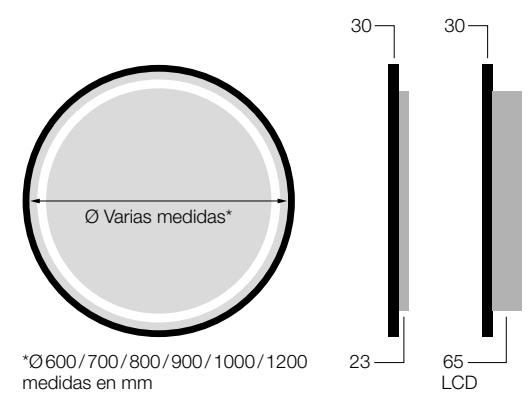

Acabados

Marco Espejo / Metal NT