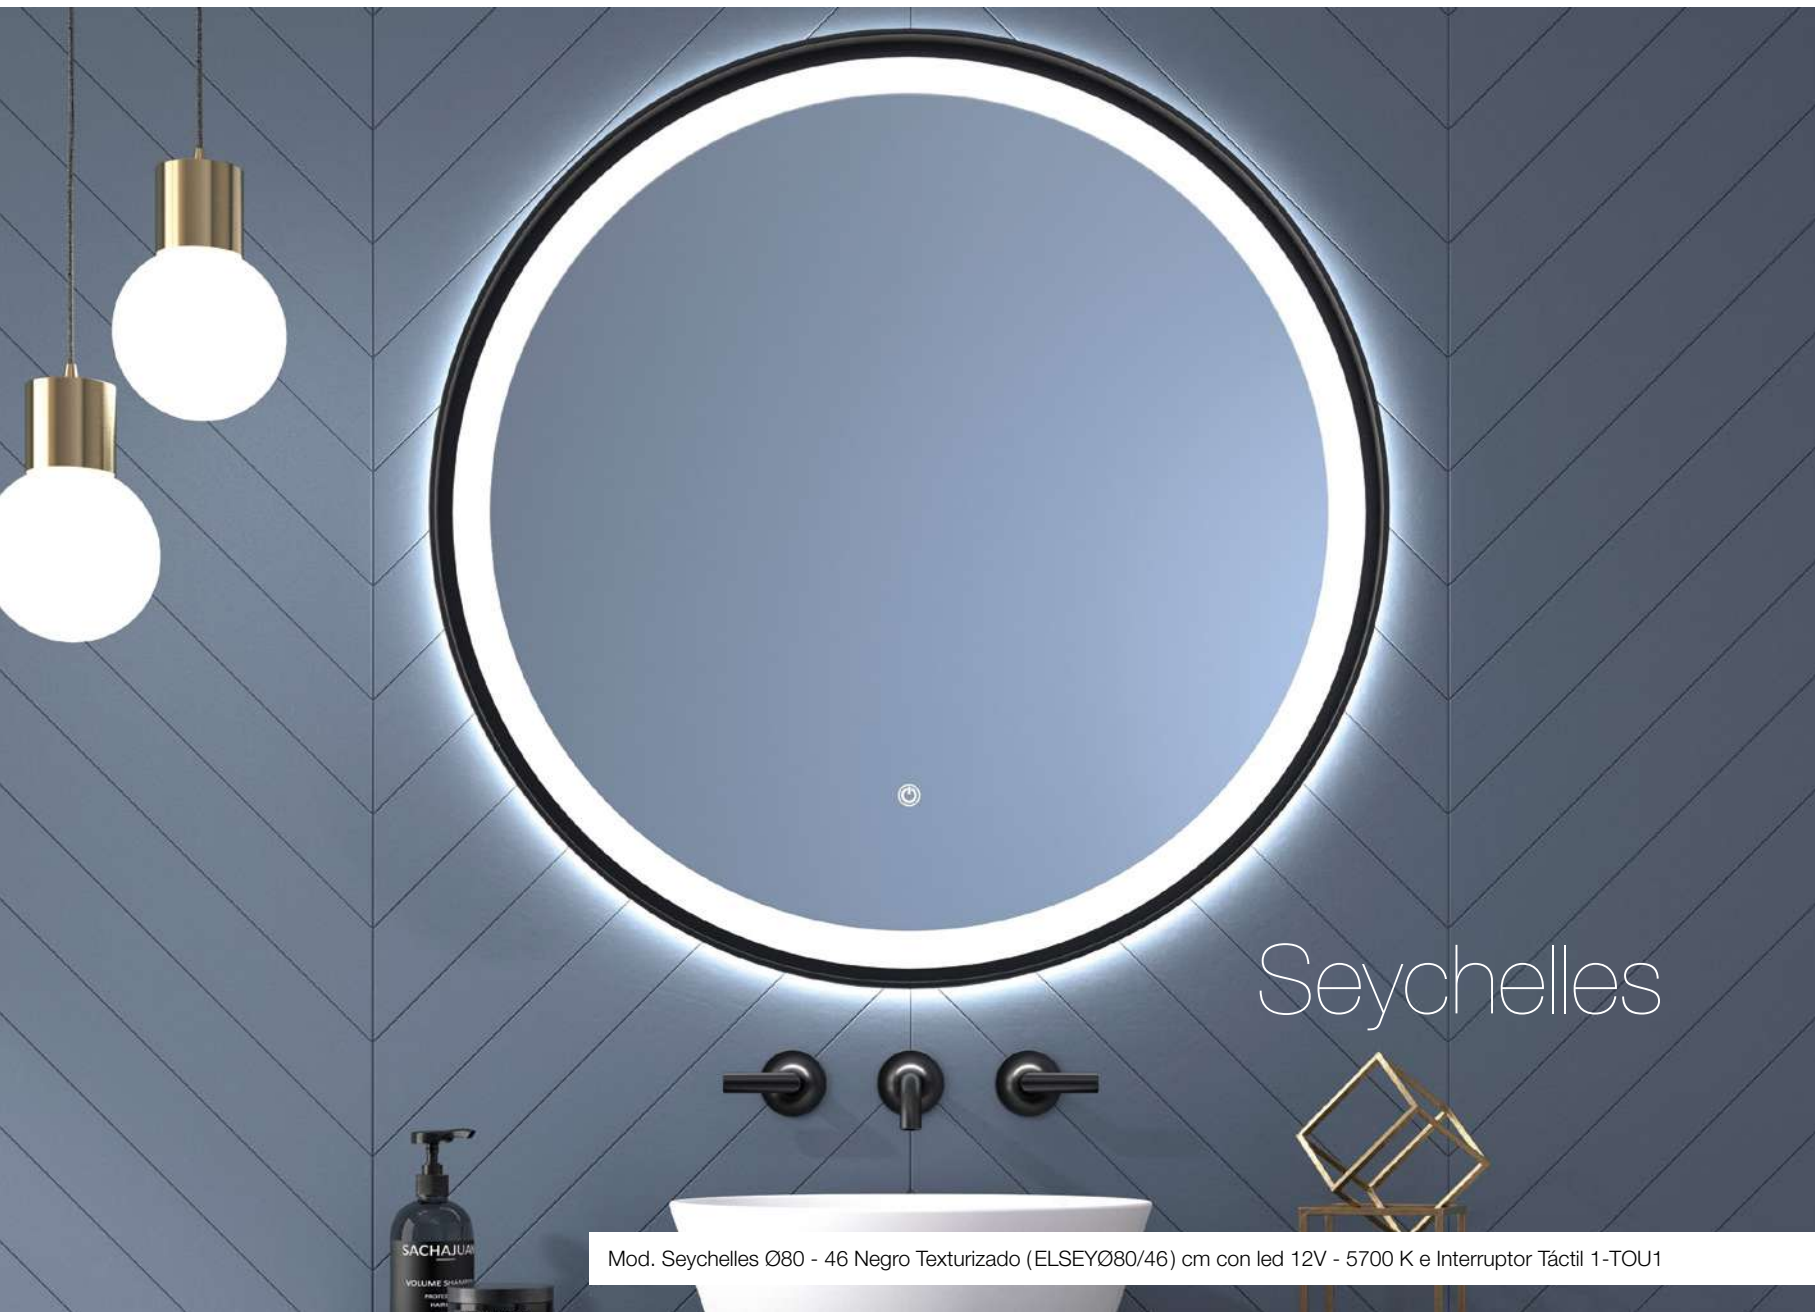

Mod. Seychelles Ø80 - 46 Negro Texturizado (ELSEYØ80/46) cm con led 12V - 5700 K e Interruptor Táctil 1-TOU1

Acabados

Marco Espejo / Metal NT

Standard

Opcional

46

47

48

Negro Texturizado

Oro Texturizado

Carta RAL Text.