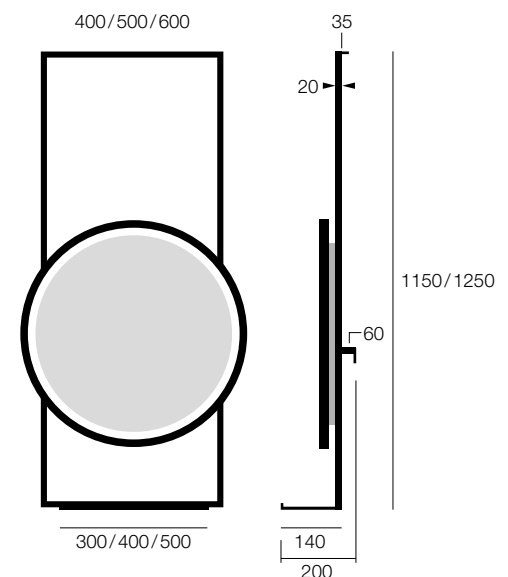

Acabados	40 x 125 cm	Ptos	50 x 125 cm	Ptos	60 x 125 cm	Ptos
01 Negro Mate	SMTRE40125/01	198	SMTRE50125/01	202	SMTRE60125/01	206
02 Blanco Mate	SMTRE40125/02	215	SMTRE50125/02	220	SMTRE60125/02	224
05 Inox Grata	SMTRE40125/05	233	SMTRE50125/05	238	SMTRE60125/05	243
06 Oro Grata	SMTRE40125/06	233	SMTRE50125/06	238	SMTRE60125/06	243
09 Cobre Grata	SMTRE40125/09	233	SMTRE50125/09	238	SMTRE60125/09	243

IMPORTANTE: Cuando vayan a realizar un pedido de un soporte metálico de techo con repisa para espejo deberán facilitar la medida que quieren que haya desde el techo a la parte inferior de la repisa del soporte, para que el soporte y el espejo vengan adecuados a sus necesidades, también deberán comunicar el modelo y medida de espejo que quieren colgar en el soporte. En el caso de que tengan una ventana detrás del espejo también deben indicar la medida que hay desde la parte alta de la ventana al techo así como la medida de la ventana y a ser posible enviar una fotografía de la pared donde va instalado el espejo, de esta forma el soporte vendrá preparado con la medida adecuada para fijarlo a la pared. Si nos facilitan todos estos datos les podemos indicar cuál es la medida y código adecuado.