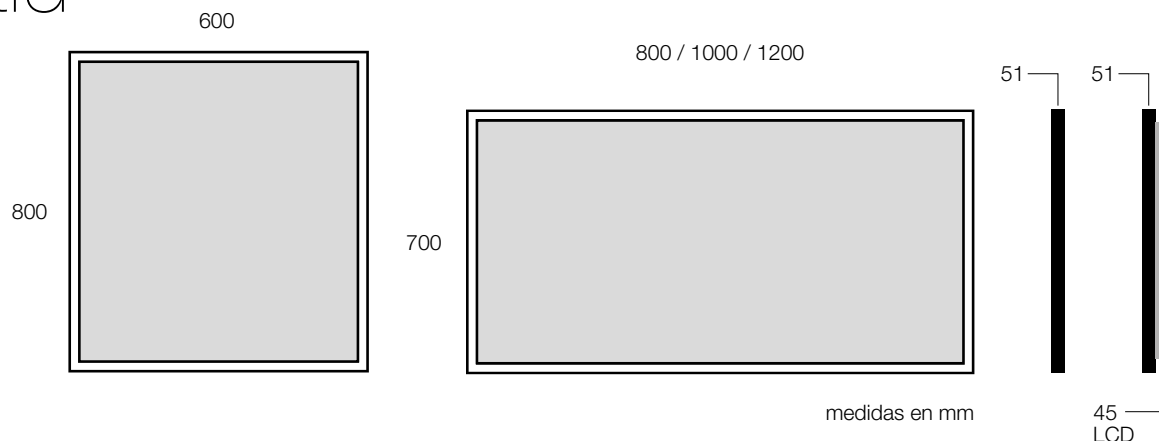

Atiu

Mod. ATIU - Tarifa Puntos STANDARD

Acabados	60x80 cm	Puntos	80x70 cm	Puntos	100x70 cm	Puntos	120x70 cm	Puntos
21 Negro Mate	ELATI6080/21	343	ELATI8070/21	359	ELATI10070/21	399	ELATI12070/21	431
22 Blanco Mate	ELATI6080/22	343	ELATI8070/22	359	ELATI10070/22	399	ELATI12070/22	431