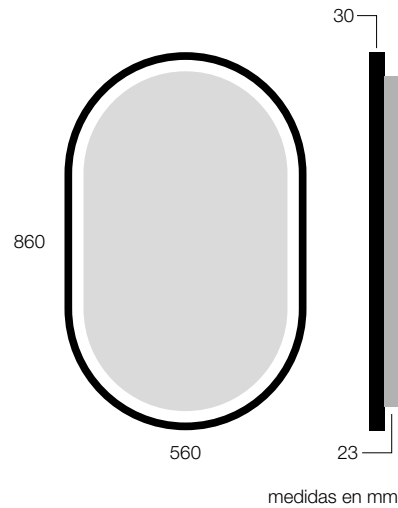

Mod. BORACAY - Tarifa Puntos STANDARD

Acabados	56 x 86 cm	Puntos
46 Negro Texturizado	ELBOY5686/46	391
47 Oro Texturizado	ELBOY5686/47	468
48 Carta RAL Texturizados	ELBOY5686/48	468

NOTA: Los dos últimos dígitos del código corresponden al acabado del espejo.