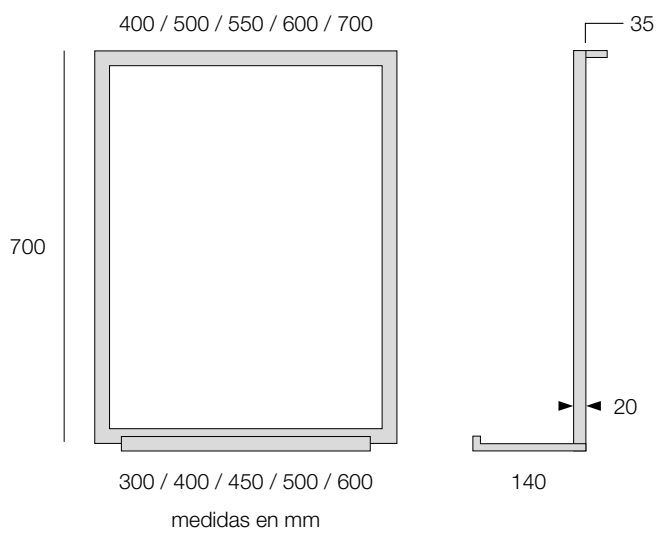

Soporte Metálico con Repisa para Espejo