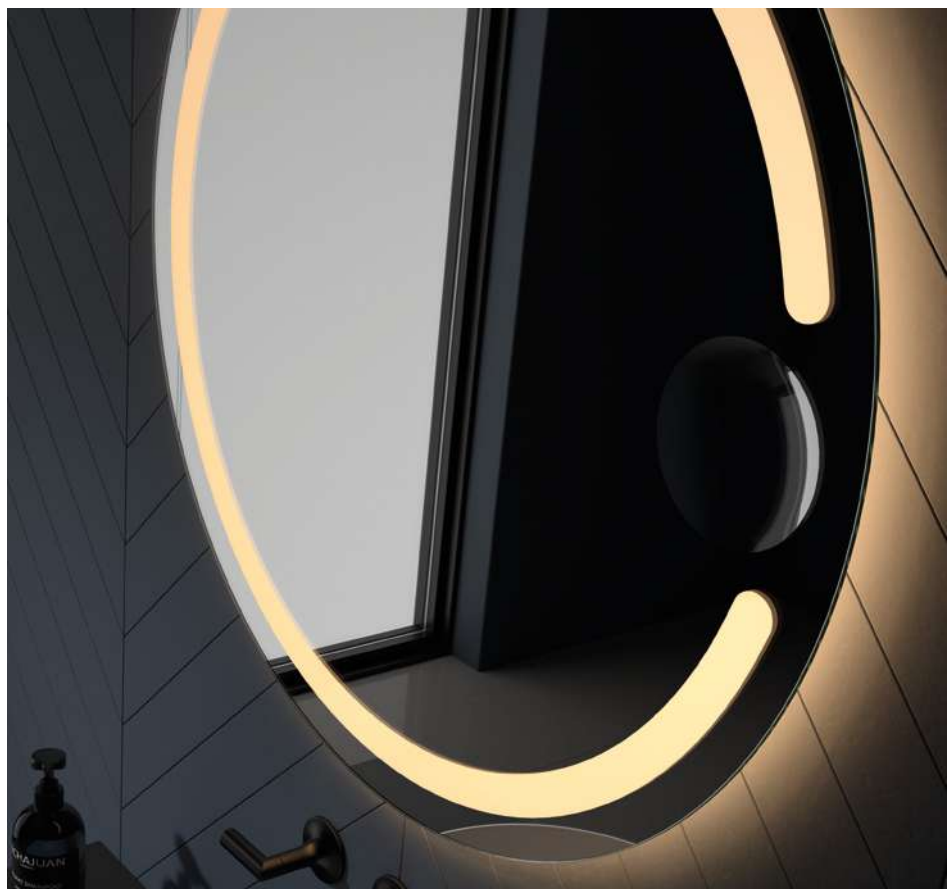

*SISTEMA ANTIVAHO

cm Mod.	Código	cm antivaho	W	Ptos
Ø60	SAV2030	20x30	15	18
Ø70	SAV2030	20x30	15	18
Ø70	SAV3040	30x40	21	20
Ø80	SAV3040	30x40	21	20

Consumo (W) y Luminosidad (Lm)				
Código	cm	LED	W	Lm
ELMILØ60	Ø60	120 L/m 12V	15	1885
		160 L/m CCT 12V	12/24	1813/3626
		480 L/m COB 24V	17	1813
ELMILØ70	Ø70	120 L/m 12V	18	2275
		160 L/m CCT 12V	14/28	2188/4375
		480 L/m COB 24V	21	2188
ELMILØ80	Ø80	120 L/m 12V	21	2691
		160 L/m CCT 12V	17/33	2588/5175
		480 L/m COB 24V	25	2588

Detalle Mod. Mill Ø80 cm (ELMILØ80) con led 12V - 3000 K con Espejo de Aumento X3 Integrado Ø11,5 cm