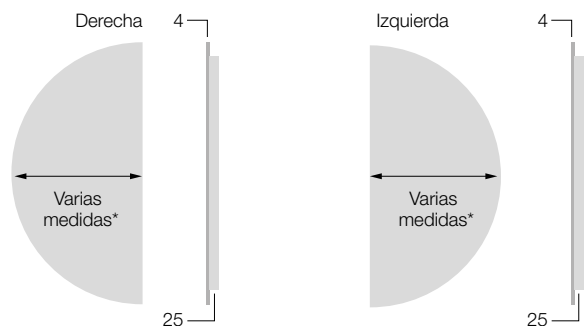

Bonaire1

* 400x800 / 450x900 / 500x1000 / 550x1100 / 600x1200 mm

Mod. BONAIRE1 DERECHO - Tarifa Puntos STANDARD

Medida	Código	Ptos
40x80	ELBON1D4080	233
45x90	ELBON1D4590	254
50x100	ELBON1D50100	261
55x110	ELBON1D55110	281
60x120	ELBON1D60120	296

Mod. BONAIRE1 IZQUIERDO - Tarifa Puntos STANDARD

Medida	Código	Ptos
40x80	ELBON1I4080	233
45x90	ELBON1I4590	254
50x100	ELBON1I50100	261
55x110	ELBON1I55110	281
60x120	ELBON1I60120	296

STANDARD