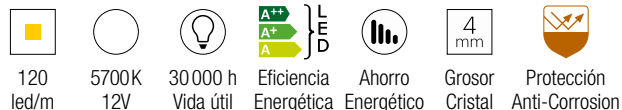

Luzón

Mod. LUZÓN - Tarifa Puntos STANDARD

Medida	Código	Ptos
50x80	ELLUZ5080	236
50x90	ELLUZ5090	258
50x120	ELLUZ50120	305
60x100	ELLUZ60100	273
60x130	ELLUZ60130	338
60x150	ELLUZ60150	361

STANDARD