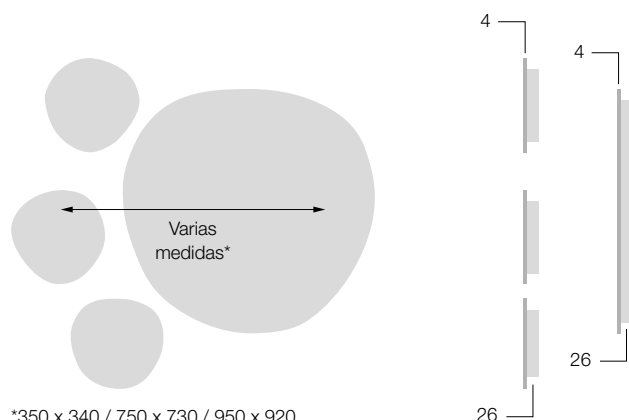

Stelvio

*350 x 340 / 750 x 730 / 950 x 920
medidas en mm

Mod. STELVIO - Tarifa Puntos STANDARD

Medida	Código	Ptos
35 x 34	ELSTE3534	167
75 x 73	ELSTE7573	242
95 x 92	ELSTE9592	296

STANDARD

120 led/m
3000K 12V
30 000 h Vida útil
Eficiencia Energética
Ahorro Energético
4 mm Grosor Cristal
Protección Anti-Corrosion
2 Posiciones

OPCIONALES

120 led/m
4000K 12V
5000K 12V
5700K 12V
160 CCT led/m
3000K 12V
4000K 12V
5700K 12V
480 COB* led/m
2700K 24V
3000K 24V
4000K 24V
6000K 24V
Sistema* Antivaho
Componentes* Opcionales
Soporte* Techo
5 Colores Metal S
Espejo* Aumento X3

*LED COB 24V - 480 led/m

cm	2700/3000/4000/6000 K		cm	2700/3000/4000/6000 K		cm	2700/3000/4000/6000 K	
	Ptos	cm		Ptos	cm		Ptos	
35 x 34	11	75 x 73	14	95 x 92	26			

*SISTEMA ANTIVAHO

cm Mod.	Código	cm antivaho	W	Ptos
75 x 73	SAV3040	30 x 40	21	20
75 x 73	SAV4040	40 x 40	35	22
95 x 92	SAV4040	40 x 40	35	22
95 x 92	SAV6040	60 x 40	36	24

*ACCESORIO: Espejo Aumento

Código	Descripción	Ptos
KEAX3RIØ14	X3 regulable e imantado Ø14	57
KEAX3FLCØ14	X3 fijación lateral clip Ø14	49

Consumo (W) y Luminosidad (Lm)				
Código	cm	LED	W	Lm
ELSTE3534	35x34	120 L/m 12V	10	1235
		160 L/m CCT 12V	08/15	1188/2375
		480 L/m COB 24V	11	1188
ELSTE7573	75x73	120 L/m 12V	22	2860
		160 L/m CCT 12V	18/35	2750/5500
		480 L/m COB 24V	26	2750
ELSTE9592	95x92	120 L/m 12V	28	3679
		160 L/m CCT 12V	23/45	3538/7075
		480 L/m COB 24V	34	3538