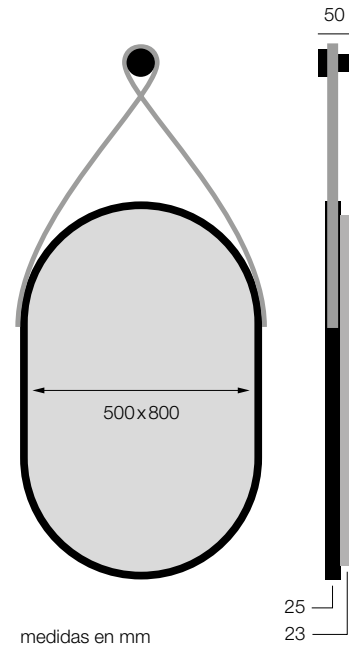

Funchal

STANDARD

51 Negro Mate 81 Cuero Negro 5700K 12V 120 led/m 30000 h Vida útil Eficiencia Energética Ahorro Energético 4 mm Grosor Cristal

OPCIONALES

Colores Laca Mate 82 Cuero Marrón 120 led/m 3000K 12V 4000K 12V 5000K 12V 160 CCT led/m 3000K 12V 4000K 12V 5700K 12V 480 COB* led/m 2700K 24V 3000K 24V 4000K 24V 6000K 24V Sistema* Antivaho Componentes* Opcionales

*LED COB 24V - 480 led/m

K	Ptos
2700 / 3000 / 4000 / 6000	13

*SISTEMA ANTIVAHO

cm Mod.	Código	cm antivaho	W	Ptos
50 x 80	SAV2030	20 x 30	15	18
50 x 80	SAV3040	30 x 40	21	20

Consumo (W) y Luminosidad (Lm)				
Código	cm	LED	W	Lm
		120 L/m 12V	21	2639
ELFUN5080	50 x 80	160 L/m CCT 12V	17/34	2538/5076
		480 L/m COB 24V	25	2538

*COMPONENTES OPCIONALES Los componentes electrónicos siempre son opcionales, no están incluidos en los puntos indicados en esta tarifa STANDARD.

120 led/m 12V	1-TOU1	5-TOU2	10-TOU2/REL	160 CCT led/m 12V	2-TOU1/CCT	6-TOU2CCT	480 COB led/m 12V / 24V	1-TOU1
3-TOU1DIM	16-TOU2DIM	4-TOU1ANT	9-TOU1/REL				4-TOU1ANT	16-TOU2DIM

1 Si elige la tira de 12V de 160 led/m con cambio de color CCT, ha de elegir un componente electrónico compatible. En los puntos está incluida la diferencia de precio de la tira de led.
2 Los puntos indicados en los componentes con encendido táctil del sistema antivaho², no tienen incluido el precio de la lámina antivaho. Deberá sumarse según la medida seleccionada.

Icono	Código	cm	Ptos	Código	cm	Ptos	Código	cm	Ptos	Código	cm	Ptos			
	1-TOU1 12V/24V	50x80	30		2-TOU1/CCT 12V	50x80	59		3-TOU1DIM 12V	50x80	30		4-TOU1ANT² 12V/24V	50x80	45
	5-TOU2² 12V	50x80	56		6-TOU2CCT² 12V	50x80	75		16-TOU2DIM² 12V / 24V	50x80	56		9-TOU1/REL 12V	50x80	55
	10-TOU2/REL² 12V	50x80	65