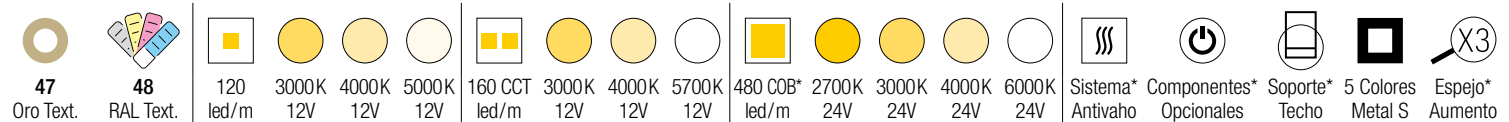

OPCIONALES

*LED COB 24V - 480 led/m

K	Ø60	Ø70	Ø80	Ø90	Ø100	Ø120
2700K						
3000K	14	16	13	30	32	29
4000K						
6000K						

*SISTEMA ANTIVAHO

cm espejo	Código	cm antivaho	W	Ptos
Ø60	SAV2030	20x30	15	18
Ø70	SAV3040	30x40	21	20
Ø80	SAV3040	30x40	21	20
Ø90	SAV4040	40x40	35	22
Ø100	SAV4040	40x40	35	22
Ø120	SAV4040	40x40	35	22
Ø120	SAV6040	60x40	36	24

*ACCESORIO: Espejo Aumento

Código	Descripción	Ptos
KEAX3RIØ14	X3 regulable e imantado Ø14	57

*COMPONENTES OPCIONALES Los componentes electrónicos siempre son opcionales, no están incluidos en los puntos indicados en esta tarifa STANDARD.

120 led/m 12V	1-TOU1	5-TOU2	9-TOU1/REL	160 CCT led/m 12V	2-TOU1/CCT	14TOU6CCT/LCD	480 COB led/m 12V / 24V	1-TOU1	13-TOU6/LCD
	3-TOU1DIM	16-TOU2DIM	10-TOU2/REL		6-TOU2CCT			4-TOU1ANT	
	4-TOU1ANT	7-TOU2/LCD	13-TOU6/LCD		8-TOU2CCT/LCD			16-TOU2DIM	

1 Sí elige la tira de 12V de 160 led/m con cambio de color CCT, ha de elegir un componente electrónico compatible. En los puntos está incluida la diferencia de precio de la tira de led.
2 Los puntos indicados en los componentes con encendido táctil del sistema antivaho², no tienen incluido el precio de la lámina antivaho. Deberá sumarse según la medida seleccionada.
3 Excepto los componentes con Bluetooth³ con pantalla LCD que sí va incluida la lámina antivaho.

Código	cm	Ptos	Código	cm	Ptos	Código	cm	Ptos	Código	cm	Ptos
1-TOU1 12V/24V	Ø60	30	2-TOU1/CCT 12V	Ø60	43	3-TOU1DIM 12V	Ø60	30	4-TOU1ANT² 12V/24V	Ø60	45
	Ø70	30		Ø70	51		Ø70	30		Ø70	45
	Ø80	30		Ø80	52		Ø80	30		Ø80	45
	Ø90	30		Ø90	60		Ø90	30		Ø90	45
	Ø100	30		Ø100	62		Ø100	30		Ø100	45
	Ø120	30		Ø120	63		Ø120	30		Ø120	45
5-TOU2² 12V	Ø70	56	6-TOU2CCT² 12V	Ø70	77	16-TOU2DIM² 12V / 24V	Ø70	56	7-TOU2/LC² 12V		
	Ø80	56		Ø80	78		Ø80	56		Ø80	87
	Ø90	56		Ø90	86		Ø90	56		Ø90	87
	Ø100	56		Ø100	88		Ø100	56		Ø100	87
	Ø120	56		Ø120	89		Ø120	56		Ø120	87
8-TOU2CCT/LCD² 12V	Ø80	107	9-TOU1/REL 12V	Ø60	55	10-TOU2/REL² 12V	Ø70	65	13-TOU6/LCD³ 12V/24V	Ø70	235
	Ø90	118		Ø70	55		Ø80	65		Ø80	241
	Ø100	120		Ø80	55		Ø90	65		Ø90	245
	Ø120	121		Ø90	55		Ø100	65			
				Ø100	55		Ø120	65			
				Ø120	55						
14TOU6CCT/LCD³ 12V	Ø70	279									
	Ø80	287									
	Ø90	293