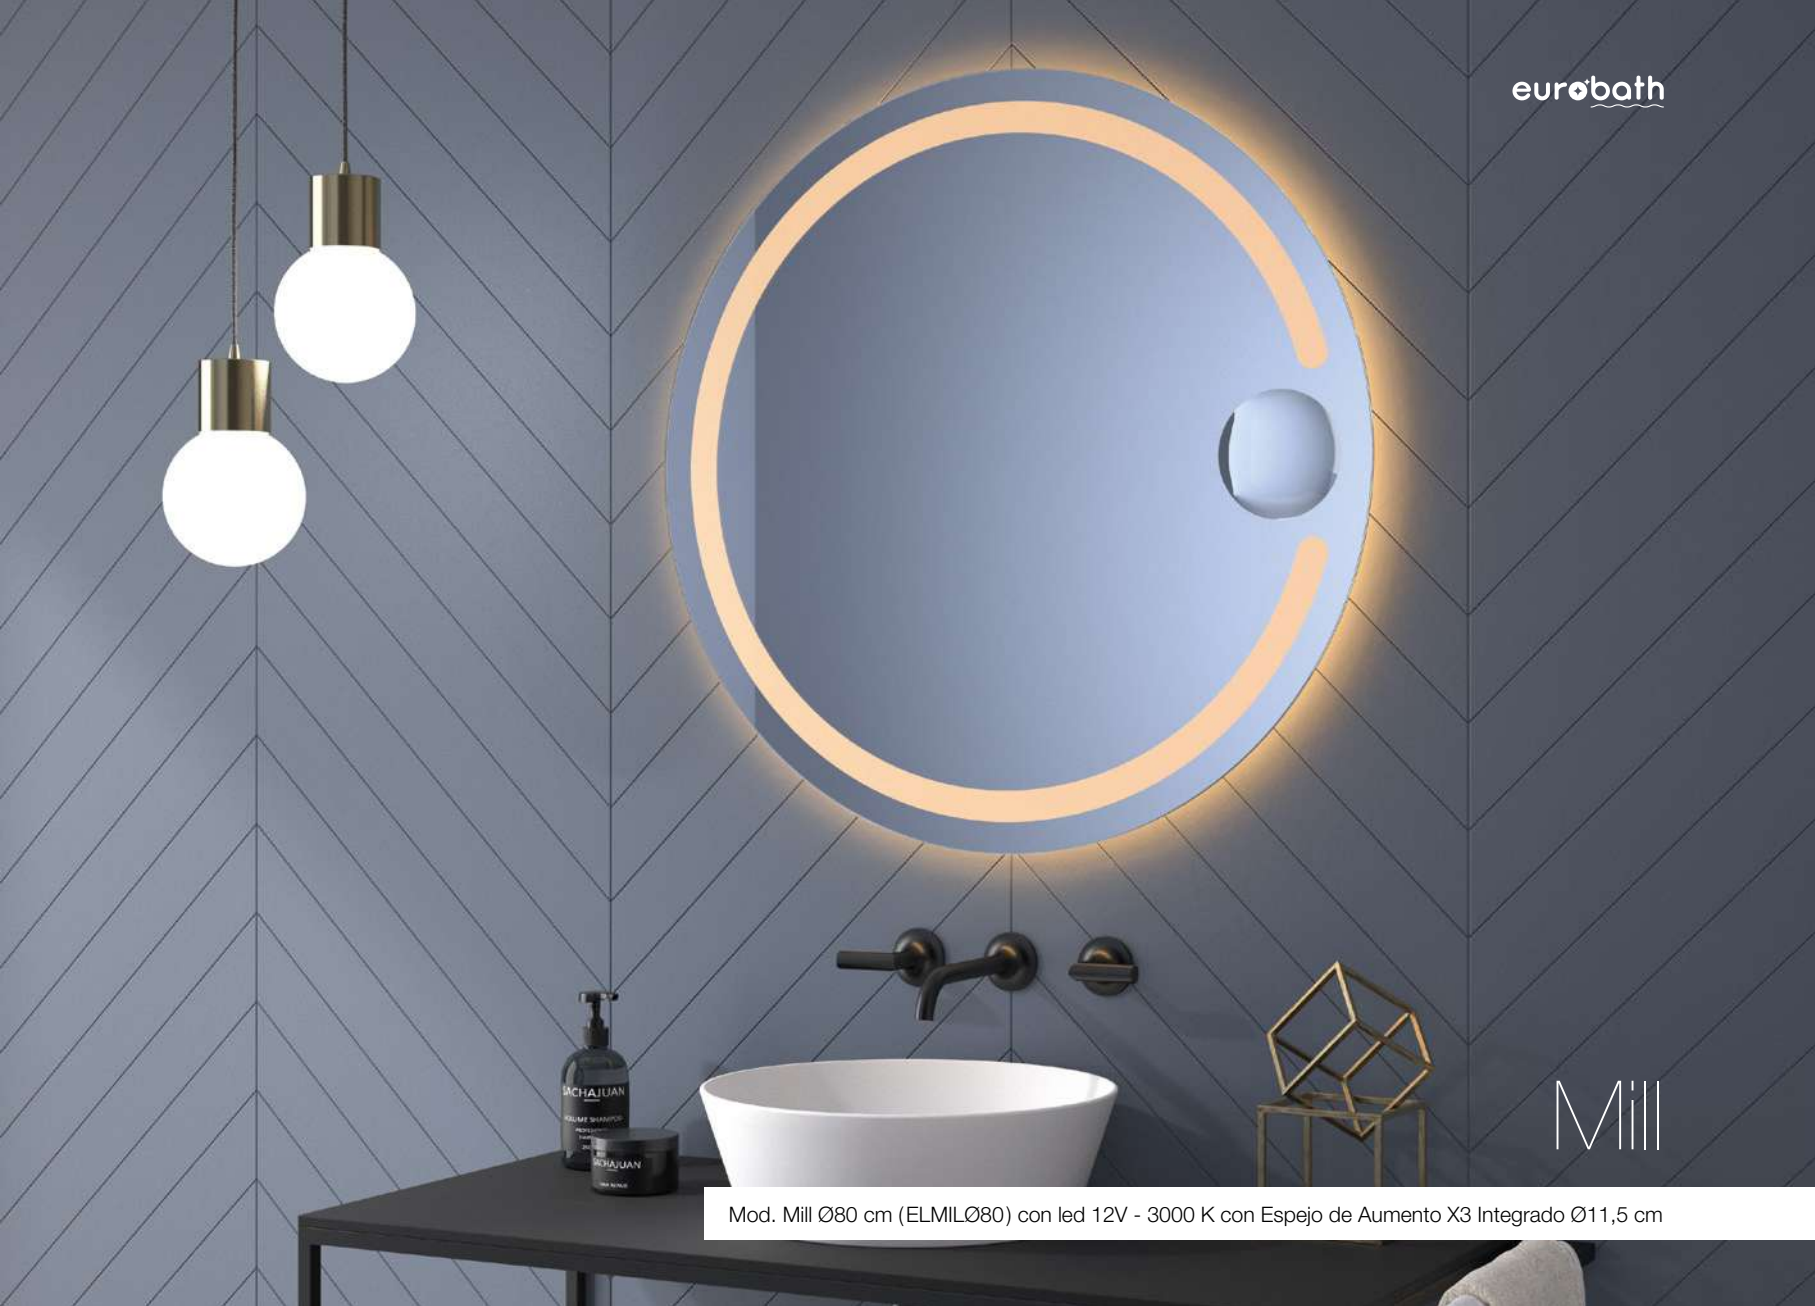

Mod. Mill Ø80 cm (ELMILØ80) con led 12V - 3000 K con Espejo de Aumento X3 Integrado Ø11,5 cm

Mill

*COMPONENTES OPCIONALES Los componentes electrónicos siempre son opcionales, no están incluidos en los puntos indicados en esta tarifa STANDARD.

	120 led/m	1-TOU1	5-TOU2	9-TOU1/REL		160 CCT led/m	2-TOU1/CCT	14TOU6CCT/LCD		480 COB led/m	1-TOU1	13-TOU6/LCD
	12V	3-TOU1DIM	16-TOU2DIM	10-TOU2/REL		12V	6-TOU2CCT	8-TOU2CCT/LCD		12V / 24V	4-TOU1ANT	16-TOU2DIM

1 Si elige la tira de 12V de 160 led/m con cambio de color CCT, ha de elegir un componente electrónico compatible. En los puntos está incluida la diferencia de precio de la tira de led.
2 Los puntos indicados en los componentes con encendido táctil del sistema antivaho², no tienen incluido el precio de la lámina antivaho. Deberá sumarse según la medida seleccionada.
3 Excepto los componentes con Bluetooth³ con pantalla LCD que sí va incluida la lámina antivaho.

	Código	cm Ptos	Código	cm Ptos	Código	cm Ptos	Código	cm Ptos
	1-TOU1 12V/24V	Ø60 30 Ø70 30 Ø80 30	2-TOU1/CCT 12V	Ø60 43 Ø70 51 Ø80 52	3-TOU1DIM 12V	Ø60 30 Ø70 30 Ø80 30	4-TOU1ANT² 12V/24V	Ø60 45 Ø70 45 Ø80 45
	5-TOU2² 12V	Ø70 56 Ø80 56	6-TOU2CCT² 12V	Ø70 77 Ø80 78	16-TOU2DIM² 12V / 24V	Ø70 56 Ø80 56	7-TOU2/LCD² 12V	Ø80 87
	8-TOU2CCT/LCD² 12V	Ø80 107	9-TOU1/REL 12V	Ø60 55 Ø70 55 Ø80 55	10-TOU2/REL² 12V	Ø70 65 Ø80 65	13-TOU6/LCD³ 12V/24V	Ø80 235
	14TOU6CCT/LCD³ 12V	Ø80 279