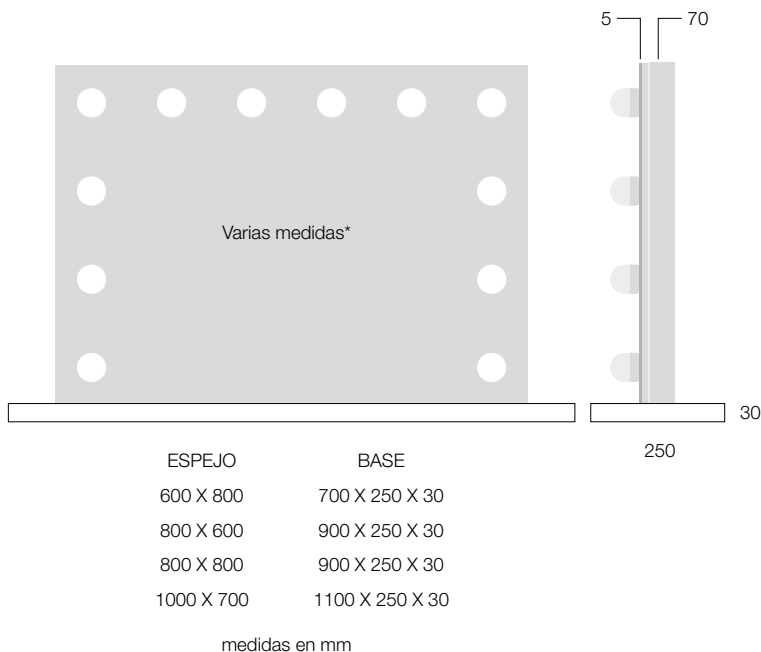

Hollywood3

Mod. Hollywood3 100x70 cm (ELHLY310070) con 12 bombillas de 4200 K x 3W con Interruptor Táctil 1-TOU1

Hollywood4

Mod. Hollywood4 ELHLY48063 con Interruptor Táctil 1-TOU1

Mod. HOLLYWOOD4 - Tarifa Puntos STANDARD