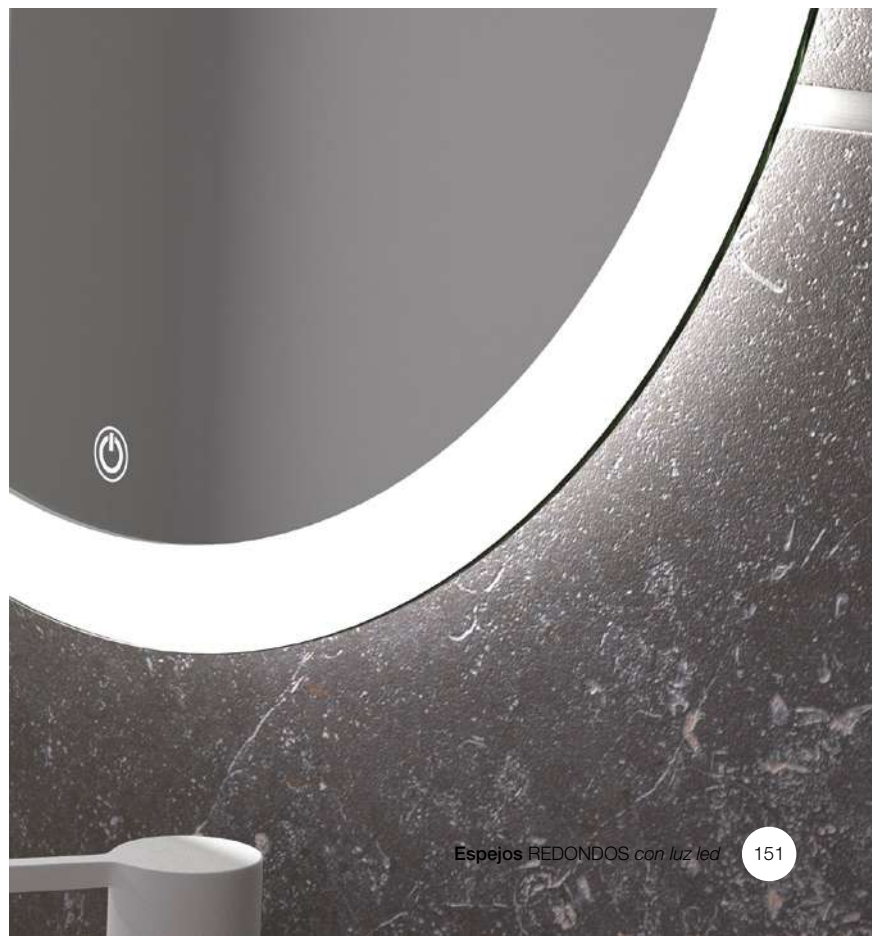

*SISTEMA ANTIVAHO

	cm Mod.	Código	cm antivaho	W	Ptos
	Ø65	SAV2030	20x30	15	18
	Ø65	SAV3040	30x40	21	20
	Ø75	SAV3040	30x40	21	20
	Ø85	SAV3040	30x40	21	20
	Ø85	SAV4040	40x40	35	22

Consumo (W) y Luminosidad (Lm)				
Código	cm	LED	W	Lm
ELCAPØ65	Ø65	120 L/m 12V	18	2275
		160 L/m CCT 12V	14/28	2188/4375
		480 L/m COB 24V	21	2188
ELCAPØ75	Ø75	120 L/m 12V	21	2691
		160 L/m CCT 12V	17/33	2588/5175
		480 L/m COB 24V	25	2588
ELCAPØ85	Ø85	120 L/m 12V	24	3094
		160 L/m CCT 12V	19/38	2975/5950
		480 L/m COB 24V	29	2975

Detalle Mod. Capri Ø65 cm (ELCAPØ65) con led 12V - 5700 K e Interruptor Táctil 1-TOU1