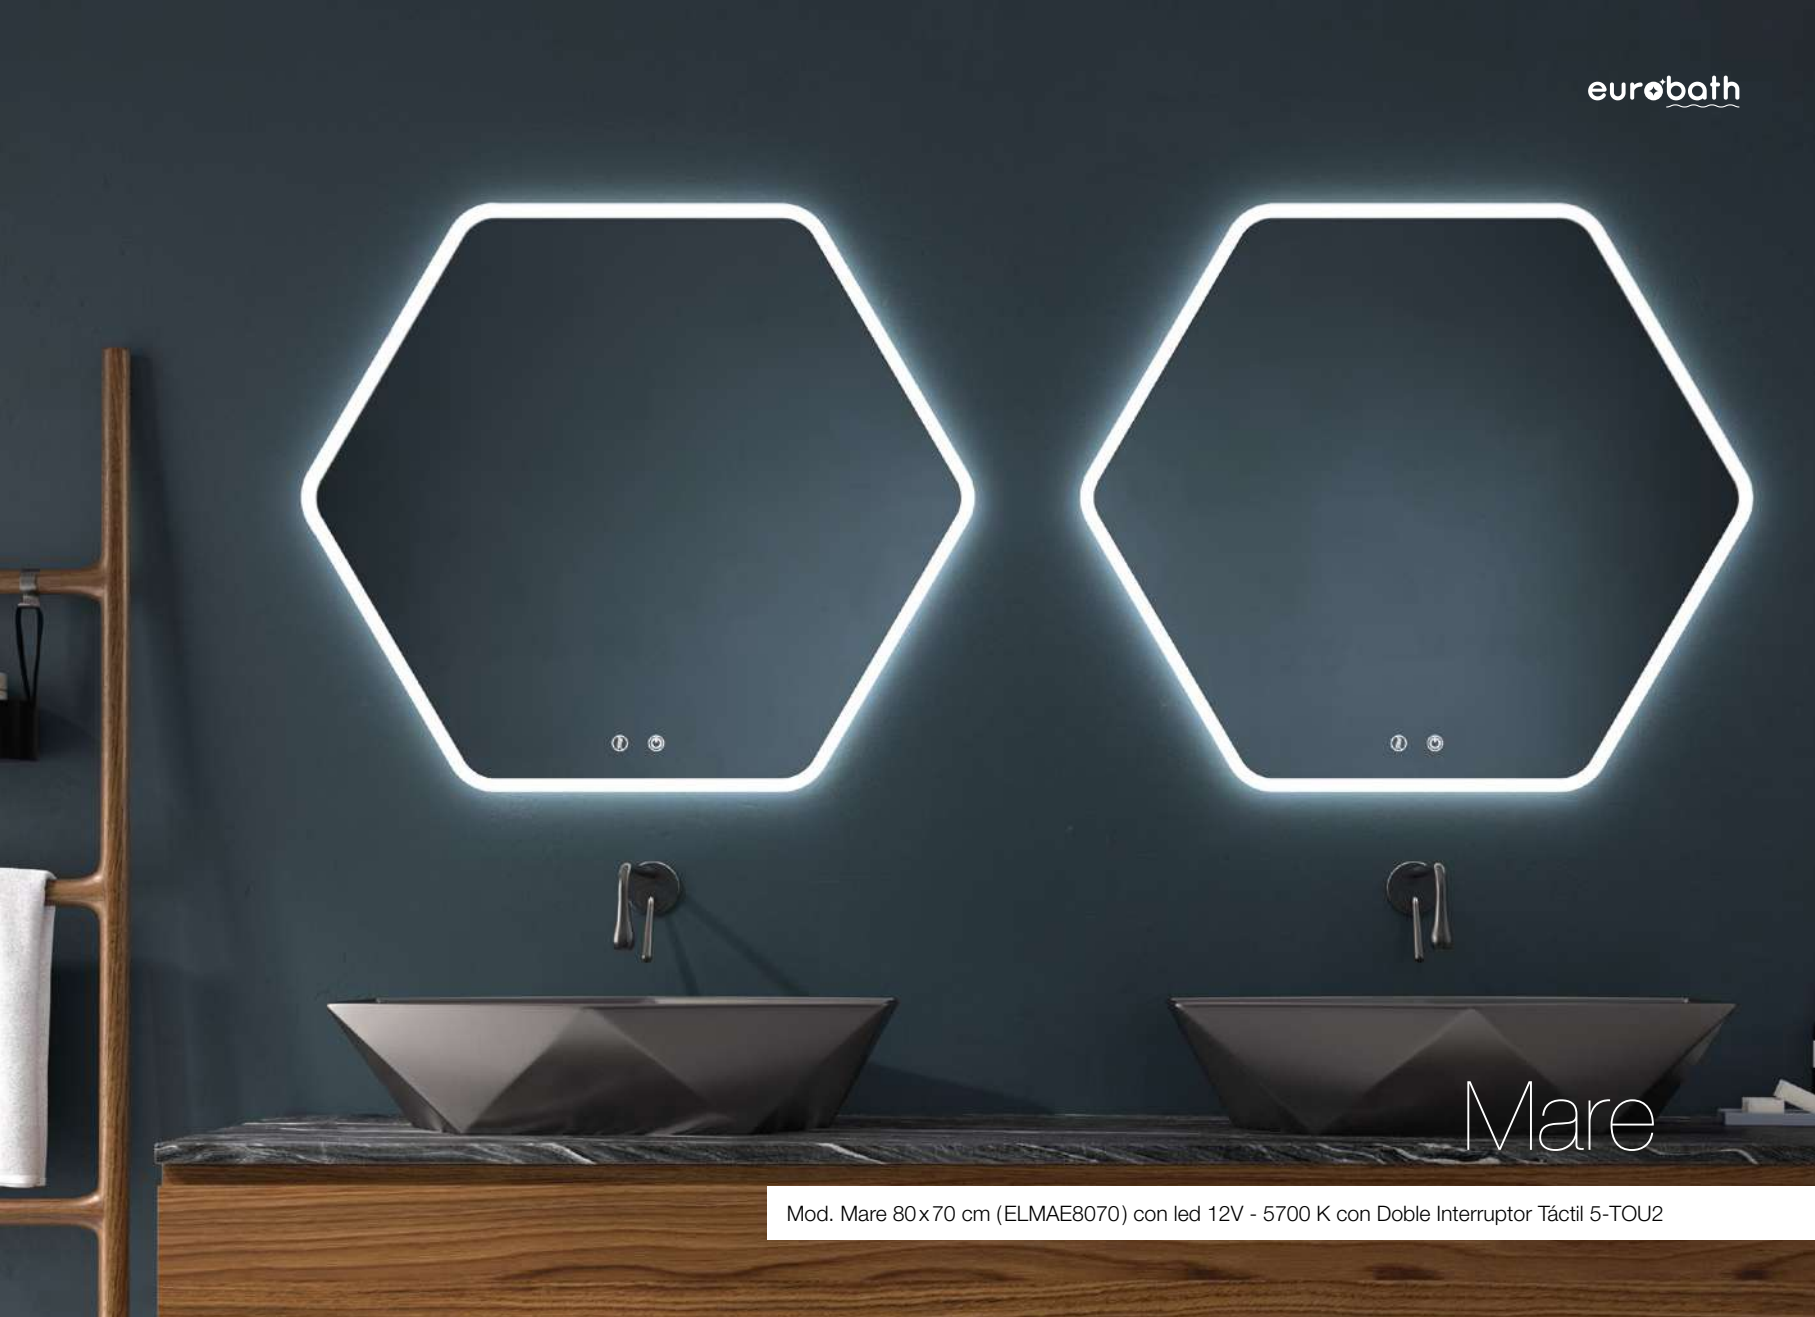

Mod. Mare 80x70 cm (ELMAE8070) con led 12V - 5700 K con Doble Interruptor Táctil 5-TOU2