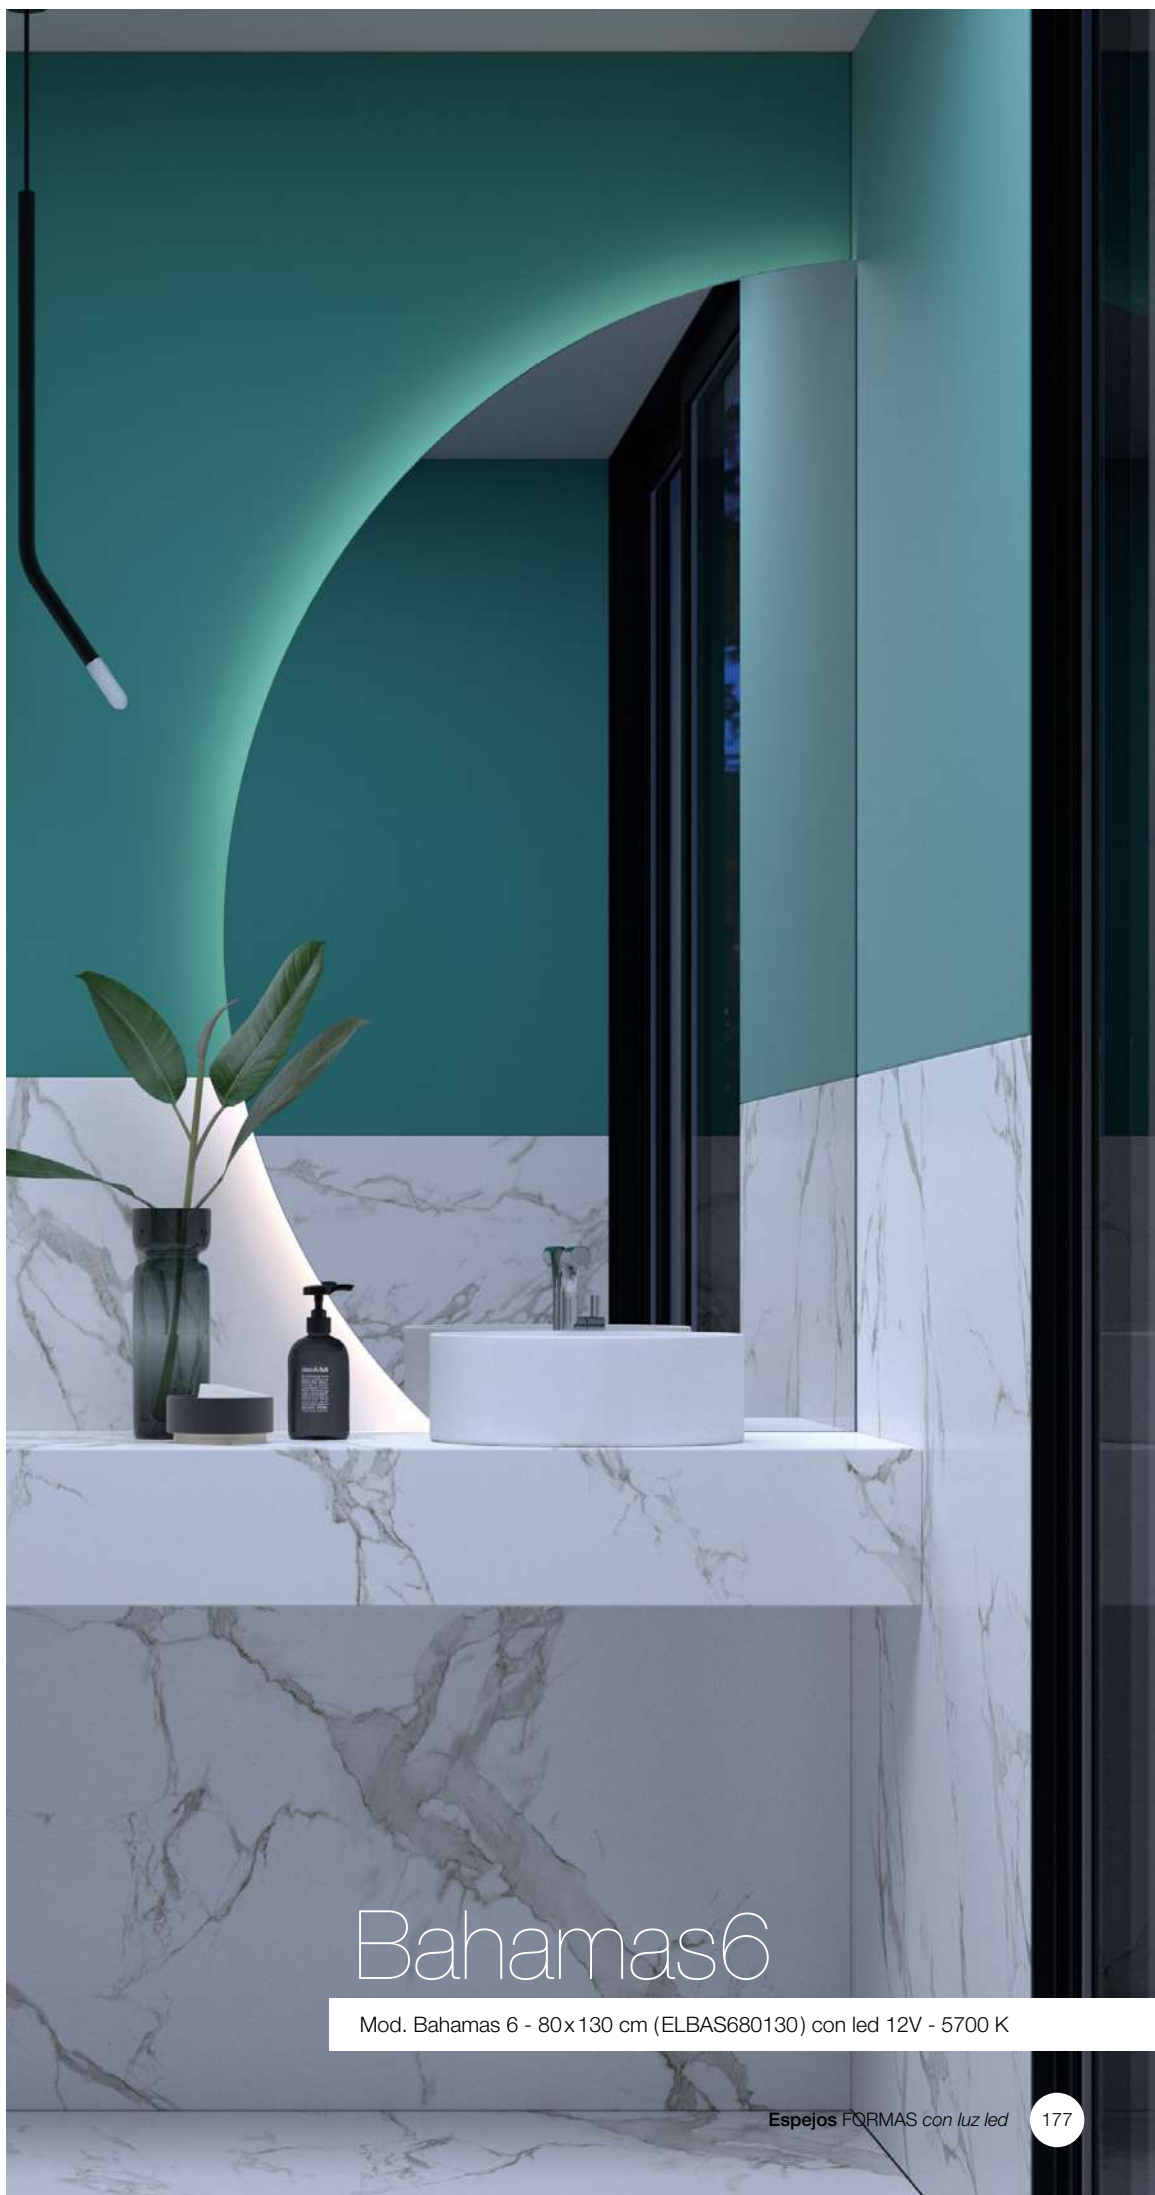

**ESPEJO BAHAMAS - Mod.6
(PARED DERECHA 1 PIEZA)
Tarifa Puntos STANDARD**

	Anchura		
Altura	Cod. / 80 cm		Ptos
100 cm	ELBAS680100		358
110 cm	ELBAS680110		374
120 cm	ELBAS680120		379
130 cm	ELBAS680130		402
140 cm	ELBAS680140		438

Altura	Cod. / 90 cm		Ptos
100 cm	ELBAS690100		380
110 cm	ELBAS690110		393
120 cm	ELBAS690120		396
130 cm	ELBAS690130		414
140 cm	ELBAS690140		496

Altura	Cod. / 100 cm		Ptos
100 cm	ELBAS6100100		392
110 cm	ELBAS6100110		406
120 cm	ELBAS6100120		413
130 cm	ELBAS6100130		437
140 cm	ELBAS6100140		599

Altura	Cod. / 120 cm		Ptos
100 cm	ELBAS6120100		429
110 cm	ELBAS6120110		439
120 cm	ELBAS6120120		446
130 cm	ELBAS6120130		470
140 cm	ELBAS6120140		603

Altura	Cod. / 130 cm		Ptos
100 cm	ELBAS6130100		559
110 cm	ELBAS6130110		574
120 cm	ELBAS6130120		579
130 cm	ELBAS6130130		598
140 cm	ELBAS6130140		634

*Los precios son orientativos, pero hay que tener en cuenta que a la hora de enviar un pedido de este tipo de espejos, hay que realizar un plano técnico ya que son proyectos a medida y ver si hay alguna alteración en el precio indicado.

Bahamas6

Mod. Bahamas 6 - 80x130 cm (ELBAS680130) con led 12V - 5700 K