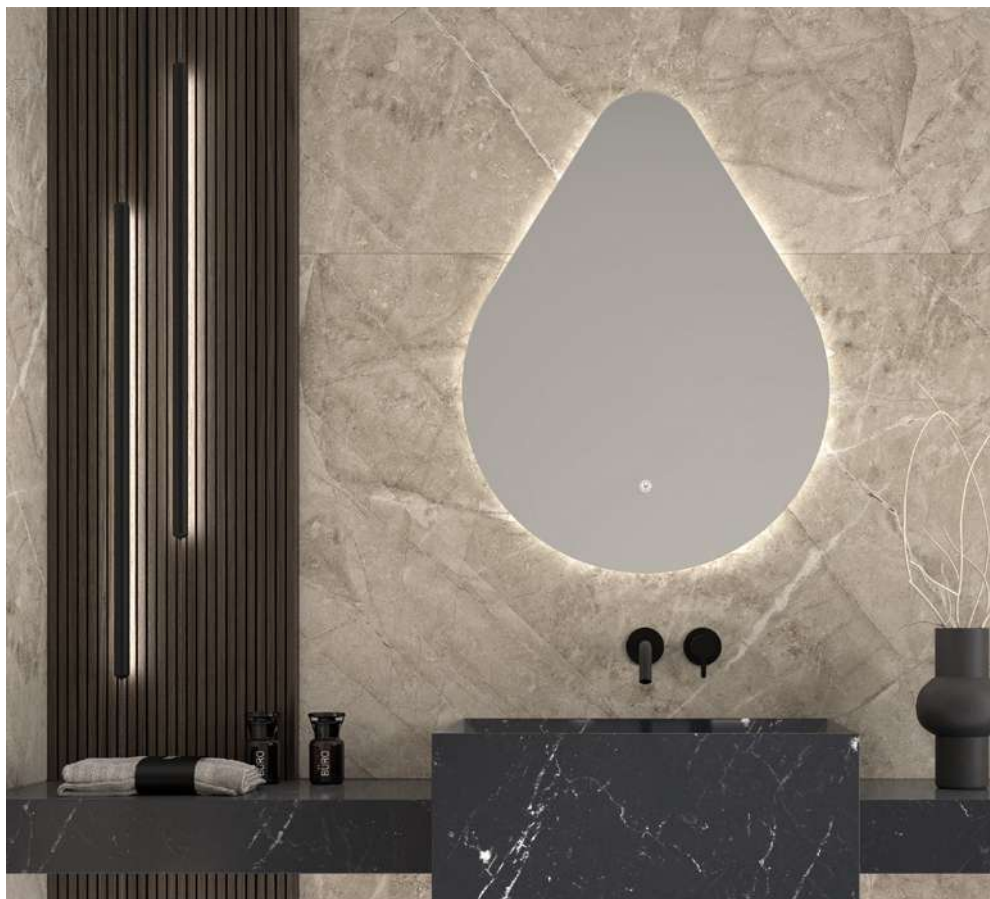

Mod. Lluvia 60x80 cm (ELLLU6080) con led 12V - 5700 K e Interruptor Táctil 1-TOU1