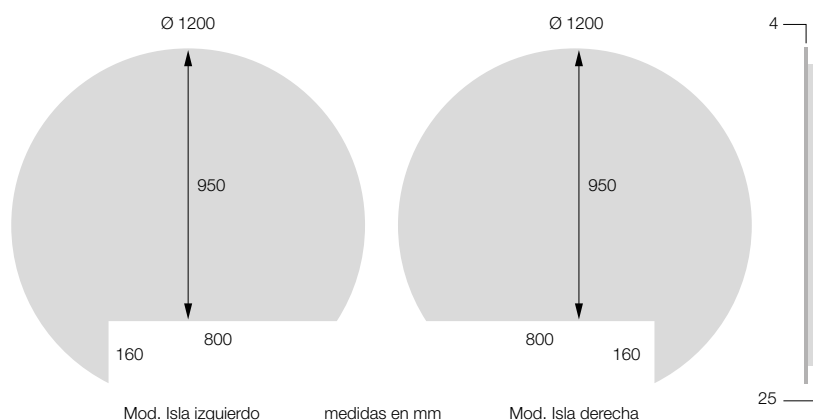

Isla

Mod. ISLA - Tarifa Puntos STANDARD

Medida	Código	Ptos
Ø120 derecha	ELISLDØ120	357
Ø120 izquierda	ELISLIØ120	357

STANDARD

- 120 led/m
- 4000K 12V
- 30000 h Vida útil
- Eficiencia Energética
- Ahorro Energético
- Grosor Cristal
- Protección Anti-Corrosion