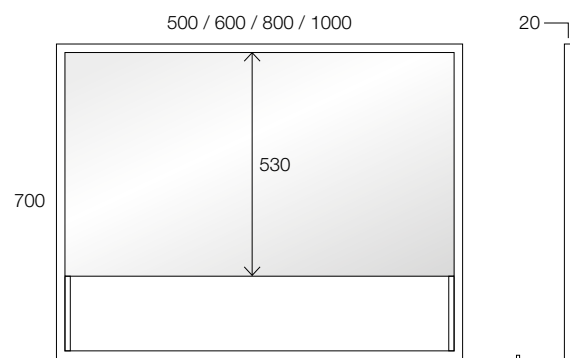

Acabados Soporte Metal S