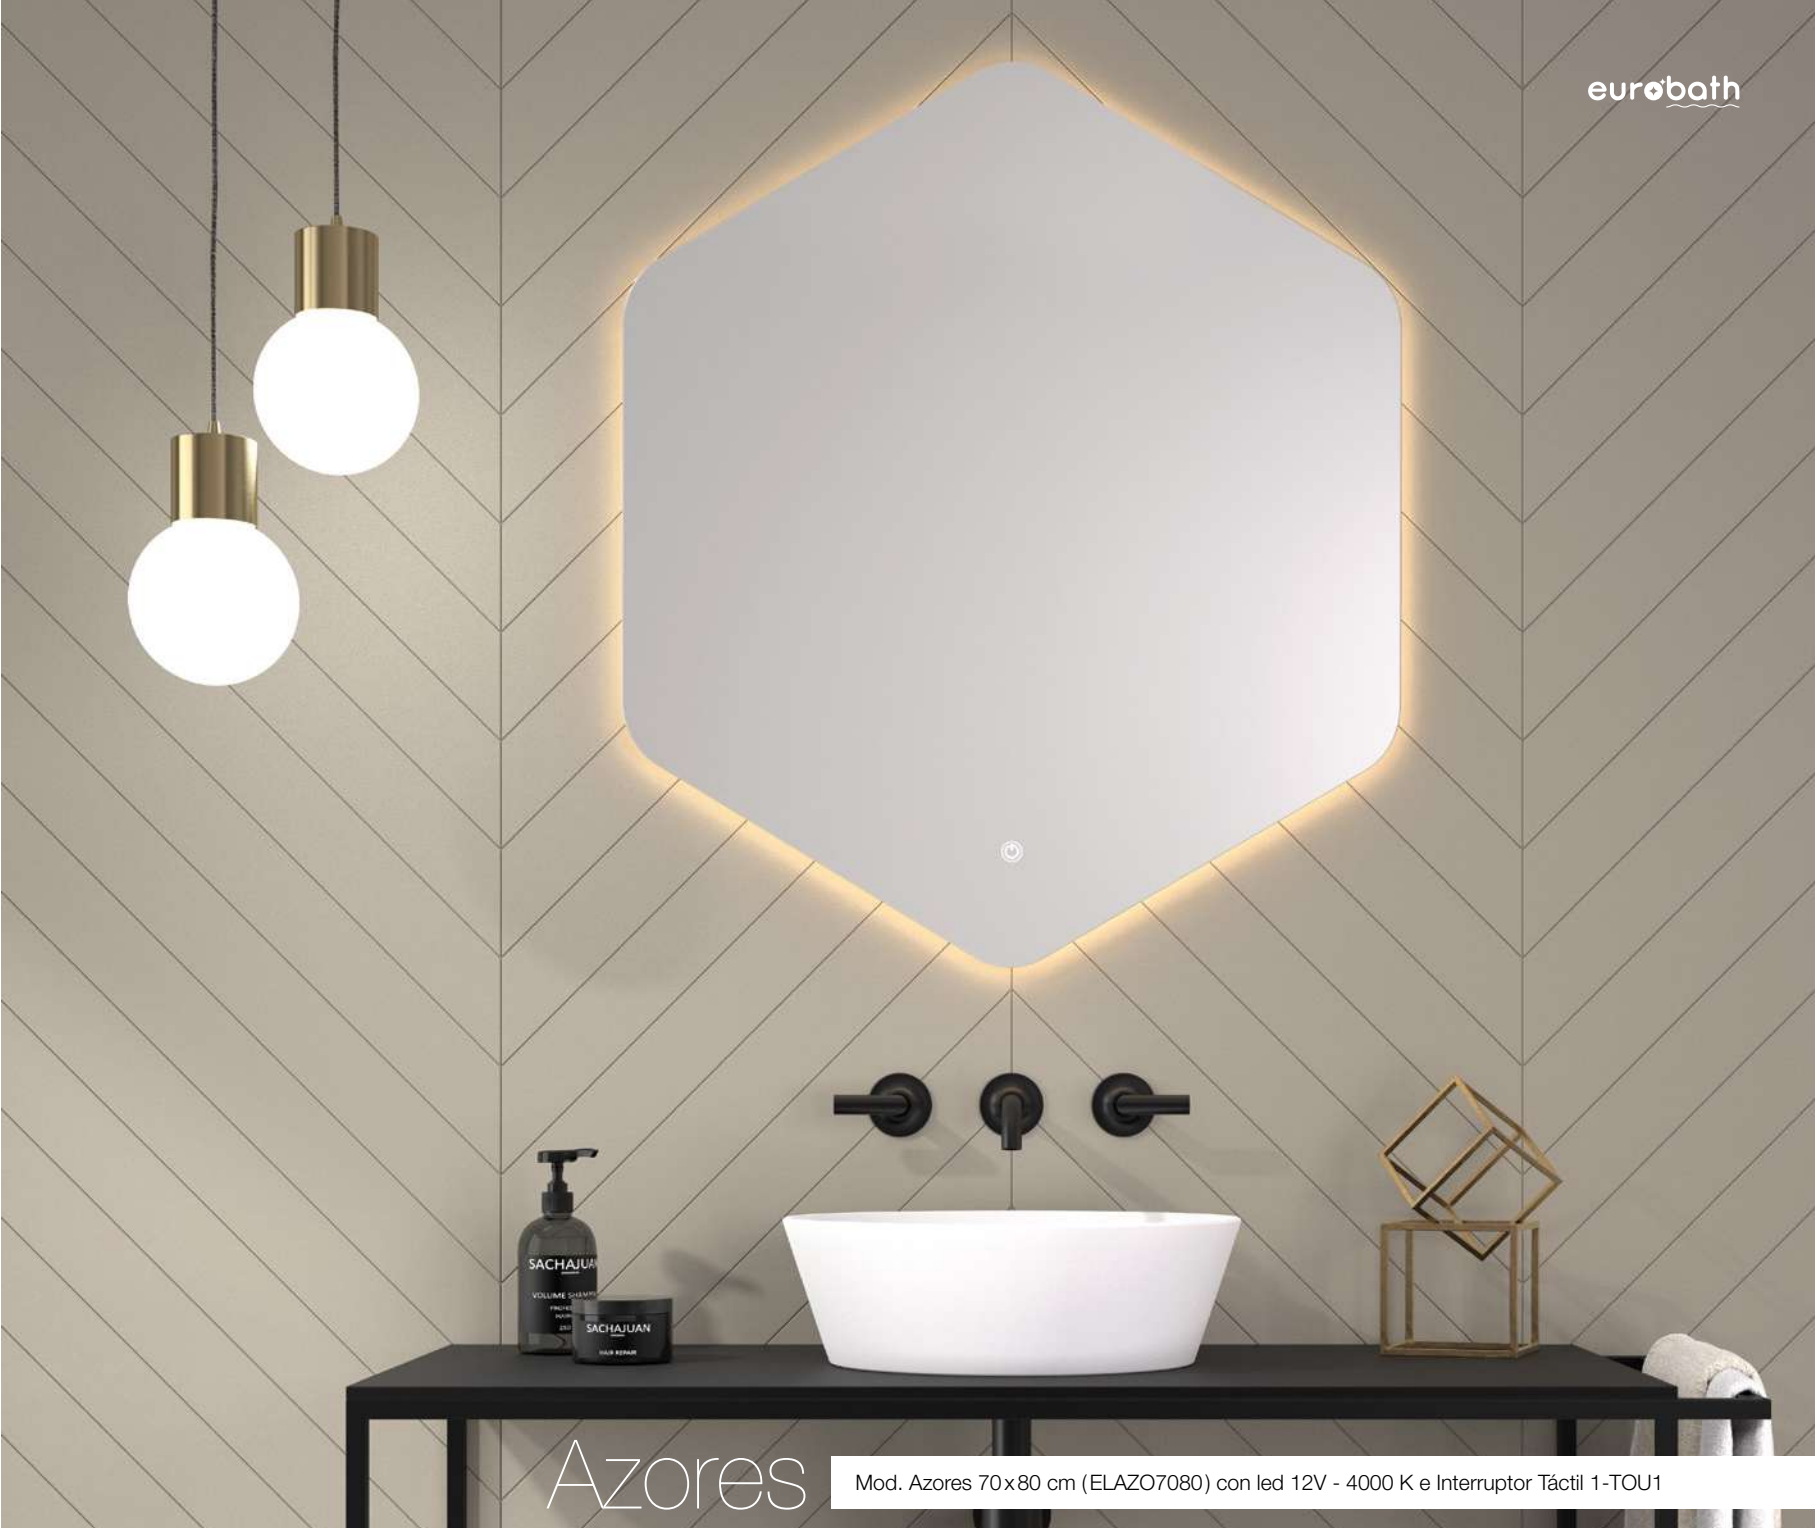

Azores

Mod. Azores 70x80 cm (ELAZO7080) con led 12V - 4000 K e Interruptor Táctil 1-TOU1

Detalle Mod. Azores
70x80 cm (ELAZO7080)
con led 12V - 4000 K
e Interruptor Táctil 1-TOU1

Azores + soporte con repisa