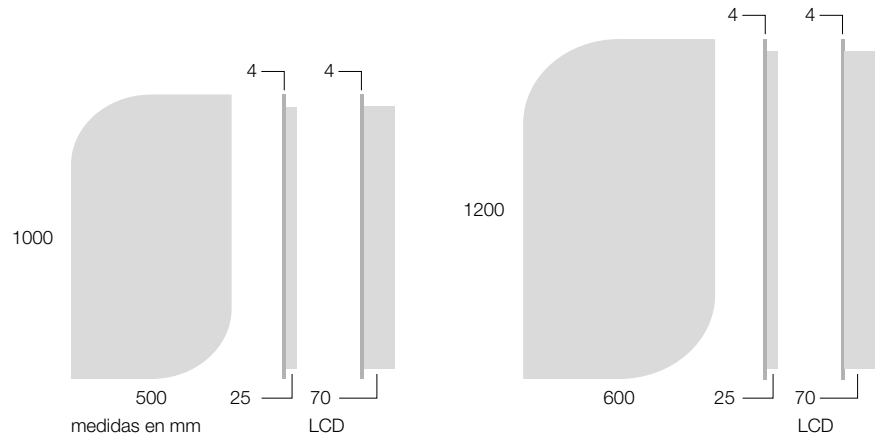

Lofoten

Mod. LOFOTEN - Tarifa Puntos STANDARD

Medida	Código	Ptos
50x100	ELLOF50100	270
60x120	ELLOF60120	315

STANDARD

120 led/m
 5700K 12V
 30000 h Vida útil
 Eficiencia Energética
 Ahorro Energético
 4 mm Grosor Cristal