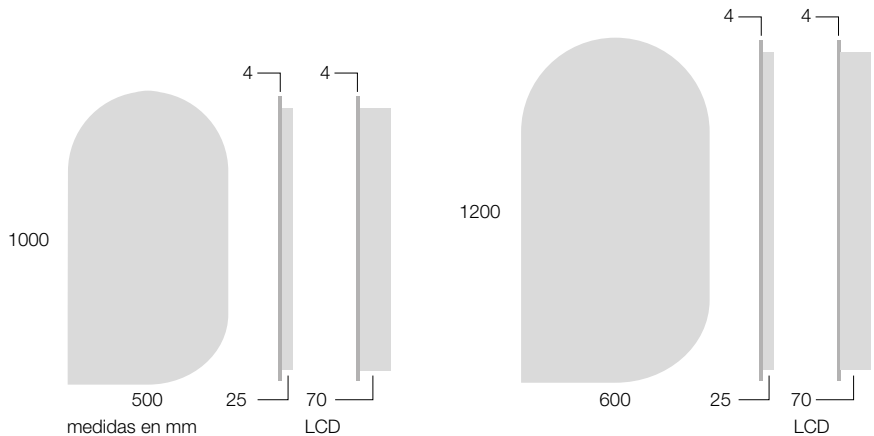

Lofoten

Mod. Lofoten 60x 120 cm (ELLOF60120) con led 12V - 5700 K e Interruptor Táctil 1-TOU1

Hvar

Mod. HVAR - Tarifa Puntos STANDARD

Medida	Código	Ptos
50x100	ELHVA50100	270
60x120	ELHVA60120	316

STANDARD