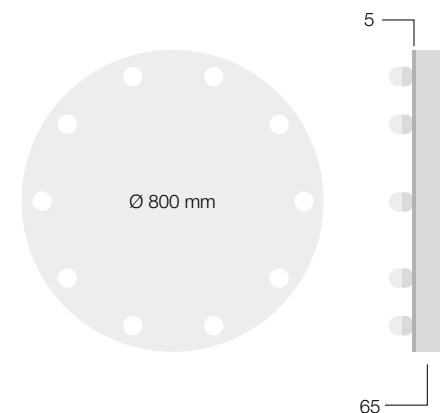

(1) En los puntos indicados del componente 17-REGHODIM están incluidas las bombillas de 7W regulables de obsequio.