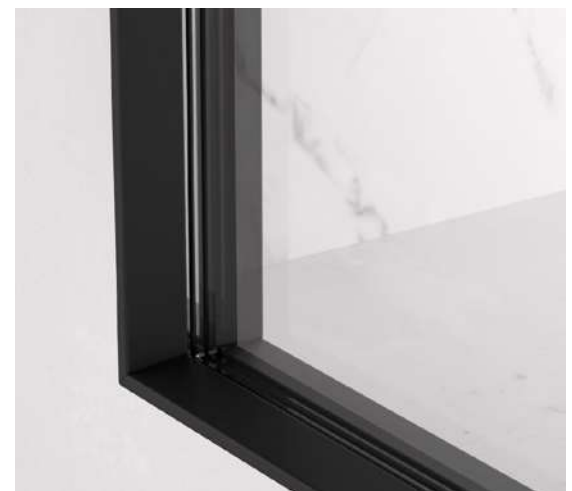

Ábaco

Mod. ÁBACO - Tarifa Puntos STANDARD

cm Mod.	35 Negro Grafito 916	Ptos
60x70	EABA6070/35	189
80x70	EABA8070/35	206
100x70	EABA10070/35	231
120x70	EABA12070/35	270

NOTA: Los dos últimos dígitos del código corresponden al acabado del espejo.

STANDARD

OPCIONALES

35	4 mm	Antivaho	Techo	5 Colores Metal S	*Espejo Aumento	2 Posiciones
Negro Graf.	Cristal					

*SISTEMA ANTIVAHO

	cm Mod.	Código	cm antivaho	W	Ptos
	60x70	SAV3040	30x40	21	20
	60x70	SAV4040	40x40	35	22
	80x70	SAV4040	40x40	35	22
	80x70	SAV6040	60x40	36	24
	100x70	SAV4040	40x40	35	22
	100x70	SAV6040	60x40	36	24
	120x70	SAV4040	40x40	35	22
	120x70	SAV6040	60x40	36	24

*ACCESORIO: Espejo Aumento

	Código	Descripción	Ptos
X3	KEAX3RIØ14	X3 regulable e imantado Ø14	57