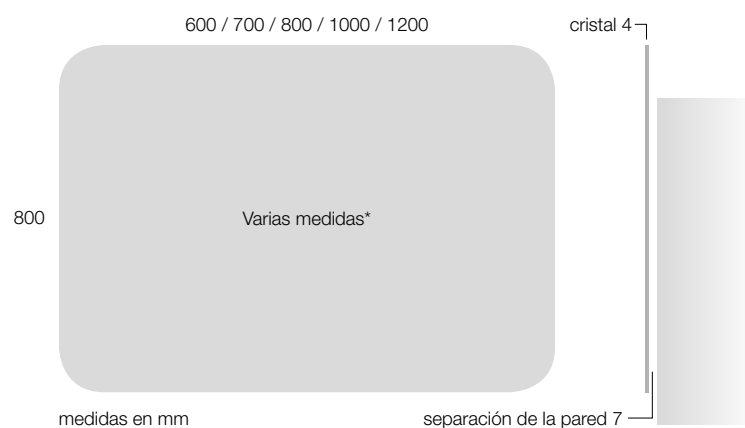

*ACCESORIO: Espejo Aumento

Código	Descripción	Ptos
KEAX3RIØ14	X3 regulable e imantado Ø14	57
KEAX3FLCØ14	X3 fijación lateral clip Ø14	49