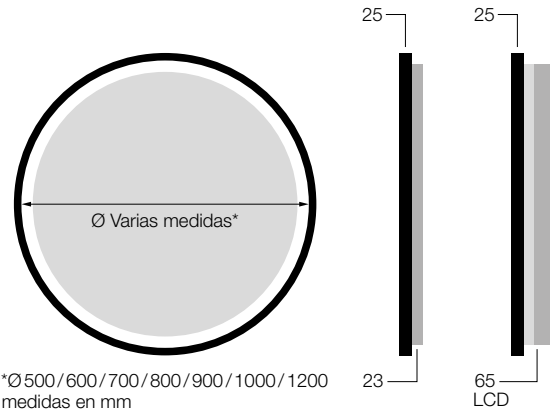

Maldivas

STANDARD

- 54 Oro Mate
- 5700K 12V
- 120 led/m
- 30000 h Vida útil
- Eficiencia Energética
- Ahorro Energético
- 4 mm Grosor Cristal

OPCIONALES

- Colores Laca Mate
- 120 led/m
- 3000K 12V
- 4000K 12V
- 5000K 12V
- 160 CCT led/m
- 3000K 12V
- 4000K 12V
- 5700K 12V
- 480 COB* led/m
- 2700K 24V
- 3000K 24V
- 4000K 24V
- 6000K 24V
- Sistema* Antivaho
- Componentes* Opcionales
- Soporte* Techo
- 5 Colores Metal S
- Espejo* Aumento X3

*LED COB 24V - 480 led/m

K	Puntos						
	Ø50	Ø60	Ø70	Ø80	Ø90	Ø100	Ø120
2700/3000/4000/6000	12	14	16	13	30	32	29

*SISTEMA ANTIVAHO

cm espejo	Código	cm antivaho	W	Ptos
Ø50	SAV2030	20x30	15	18
Ø60	SAV2030	20x30	15	18
Ø70	SAV3040	30x40	21	20
Ø80	SAV3040	30x40	21	20
Ø90	SAV4040	40x40	35	22
Ø100	SAV4040	40x40	35	22
Ø120	SAV4040	40x40	35	22
Ø120	SAV6040	60x40	36	24

*ACCESORIO: Espejo Aumento

Código	Descripción	Ptos
X3 KEAX3RIØ14	X3 regulable e imantado Ø14	57

*COMPONENTES OPCIONALES Los componentes electrónicos siempre son opcionales, no están incluidos en los puntos indicados en esta tarifa STANDARD.

120 led/m	1-TOU1	5-TOU2	9-TOU1/REL	160 CCT led/m	2-TOU1/CCT	14TOU6CCT/LCD	480 COB led/m	1-TOU1	13-TOU6/LCD
12V	3-TOU1DIM	16-TOU2DIM	10-TOU2/REL	12V	6-TOU2CCT	12V / 24V	4-TOU1ANT	16-TOU2DIM	
	4-TOU1ANT	7-TOU2/LCD	13-TOU6/LCD		8-TOU2CCT/LCD				

1 Si elige la tira de 12V de 160 led/m con cambio de color CCT, ha de elegir un componente electrónico compatible. En los puntos está incluida la diferencia de precio de la tira de led.
2 Los puntos indicados en los componentes con encendido táctil del sistema antivaho², no tienen incluido el precio de la lámina antivaho. Deberá sumarse según la medida seleccionada.
3 Excepto los componentes con Bluetooth³ con pantalla LCD que si va incluida la lámina antivaho.

Código	cm	Ptos	Código	cm	Ptos	Código	cm	Ptos	Código	cm	Ptos
1-TOU1 12V/24V	Ø50	30	2-TOU1/CCT 12V	Ø50	37	3-TOU1DIM 12V	Ø50	30	4-TOU1ANT² 12V/24V	Ø50	45
	Ø60	30		Ø60	43		Ø60	30		Ø60	45
	Ø70	30		Ø70	51		Ø70	30		Ø70	45
	Ø80	30		Ø80	52		Ø80	30		Ø80	45
	Ø90	30		Ø90	60		Ø90	30		Ø90	45
	Ø100	30		Ø100	62		Ø100	30		Ø100	45
	Ø120	30		Ø120	63		Ø120	30		Ø120	45
5-TOU2² 12V	Ø70	56	6-TOU2CCT² 12V	Ø70	77	16-TOU2DIM² 12V / 24V	Ø70	56	7-TOU2/LCD² 12V	Ø80	87
	Ø80	56		Ø80	78		Ø80	56		Ø90	87
	Ø90	56		Ø90	86		Ø90	56		Ø100	87
	Ø100	56		Ø100	88		Ø100	56		Ø120	87
	Ø120	56		Ø120	89		Ø120	56			
8-TOU2CCT/LCD² 12V	Ø80	107	9-TOU1/REL 12V	Ø50	55	10-TOU2/REL² 12V	Ø70	65	13-TOU6/LCD³ 12V/24V	Ø80	235
	Ø90	118		Ø60	55		Ø80	65		Ø90	241
	Ø100	120		Ø70	55		Ø90	65		Ø100	245
	Ø120	121		Ø80	55		Ø100	65			
				Ø90	55		Ø120	65			
				Ø100	55						
				Ø120	55						
14TOU6CCT/LCD³ 12V	Ø80	279									
	Ø90	287									
	Ø100	293