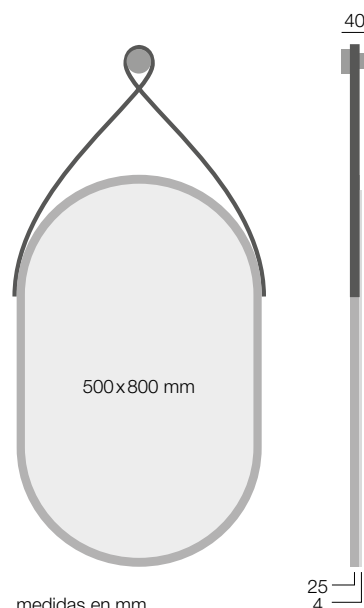

NOTA: Los 4 últimos dígitos del código corresponden 2 al acabado del Espejo y 2 a la Correa.

medidas en mm

Mods. Ibiza 50x80 cm (EIBI5080/5181)
51 Negro Mate / 81 Correa Cuero Negro

Mods. Ibiza 51/52/75 - Correa Cuero Negro 82/81/81