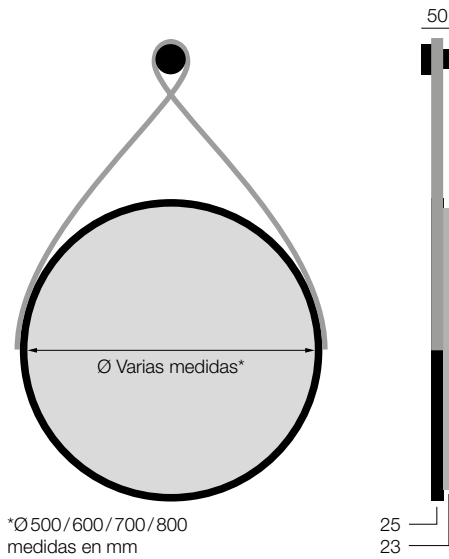

Guadalupe

STANDARD

66 Turquesa M
81 Cuero Negro
5700K 12V
120 led/m
30 000 h Vida útil
Eficiencia Energética
Ahorro Energético
4 mm Grosor Cristal

OPCIONALES

Colores Laca Mate
82 Cuero Marrón
120 led/m
3000K 12V
4000K 12V
5000K 12V
160 CCT led/m
3000K 12V
4000K 12V
5700K 12V
480 COB* led/m
2700K 24V
3000K 24V
4000K 24V
6000K 24V
Sistema* Antivaho
Componentes* Opcionales
Espejo* Aumento X3

*LED COB 24V - 480 led/m

K	Puntos			
	Ø50	Ø60	Ø70	Ø80
2700/3000/4000/6000	14	16	13	15

*SISTEMA ANTIVAHO

cm espejo	Código	cm antivaho	W	Ptos
Ø50	SAV2030	20x30	15	18
Ø60	SAV2030	20x30	15	18
Ø60	SAV3040	30x40	21	20
Ø70	SAV3040	30x40	21	20
Ø80	SAV3040	30x40	21	20
Ø80	SAV4040	40x40	35	22

Consumo (W) y Luminosidad (Lm)				
Código	cm	LED	W	Lm
ELGUAØ50	Ø50	120 L/m 12V	15	1885
		160 L/m CCT 12V	12/24	1813/3626
		480 L/m COB 24V	17	1813
ELGUAØ60	Ø60	120 L/m 12V	18	2275
		160 L/m CCT 12V	14/28	2188/4375
		480 L/m COB 24V	21	2188
ELGUAØ70	Ø70	120 L/m 12V	21	2691
		160 L/m CCT 12V	17/33	2588/5175
		480 L/m COB 24V	25	2588
ELGUAØ80	Ø80	120 L/m 12V	24	3094
		160 L/m CCT 12V	19/38	2975/5950
		480 L/m COB 24V	29	2975

*ACCESORIO: Espejo Aumento

Código	Descripción	Ptos
KEAX3RIØ14	X3 regulable e imantado Ø14	57

*COMPONENTES OPCIONALES Los componentes electrónicos siempre son opcionales, no están incluidos en los puntos indicados en esta tarifa STANDARD.

120 led/m 1-TOU1 12V/24V 3-TOU1DIM 12V 4-TOU1ANT 12V	5-TOU2 12V 16-TOU2DIM 12V 10-TOU2/REL 12V	160 CCT led/m 2-TOU1/CCT 12V 6-TOU2CCT 12V 8-TOU2CCT/LCD 12V	480 COB led/m 1-TOU1 12V/24V 4-TOU1ANT 12V/24V 16-TOU2DIM 12V/24V

1 Si elige la tira de 12V de 160 led/m con cambio de color CCT, ha de elegir un componente electrónico compatible. En los puntos está incluida la diferencia de precio de la tira de led.
2 Los puntos indicados en los componentes con encendido táctil del sistema antivaho², no tienen incluido el precio de la lámina antivaho. Deberá sumarse según la medida seleccionada.

Icono	Código	cm	Ptos	Código	cm	Ptos	Código	cm	Ptos	Código	cm	Ptos
	1-TOU1 12V/24V			2-TOU1/CCT 12V			3-TOU1DIM 12V			4-TOU1ANT² 12V/24V		
		Ø50	30		Ø50	43		Ø50	30		Ø50	45
		Ø60	30		Ø60	51		Ø60	30		Ø60	45
		Ø70	30		Ø70	52		Ø70	30		Ø70	45
		Ø80	30		Ø80	60		Ø80	30		Ø80	45
	5-TOU2² 12V			6-TOU2CCT² 12V			16-TOU2DIM² 12V / 24V			7-TOU2/LCD² 12V		
		Ø60	56		Ø60	77		Ø60	56		Ø70	87
		Ø70	56		Ø70	78		Ø70	56		Ø80	87
		Ø80	56		Ø80	86		Ø80	56			
	8-TOU2CCT/LCD² 12V			9-TOU1/REL 12V			10-TOU2/REL 12V					
		Ø70	107		Ø50	55		Ø60	65			
		Ø80	118		Ø60	55		Ø70	65			
					Ø70	55		Ø80	65			
					Ø80	55