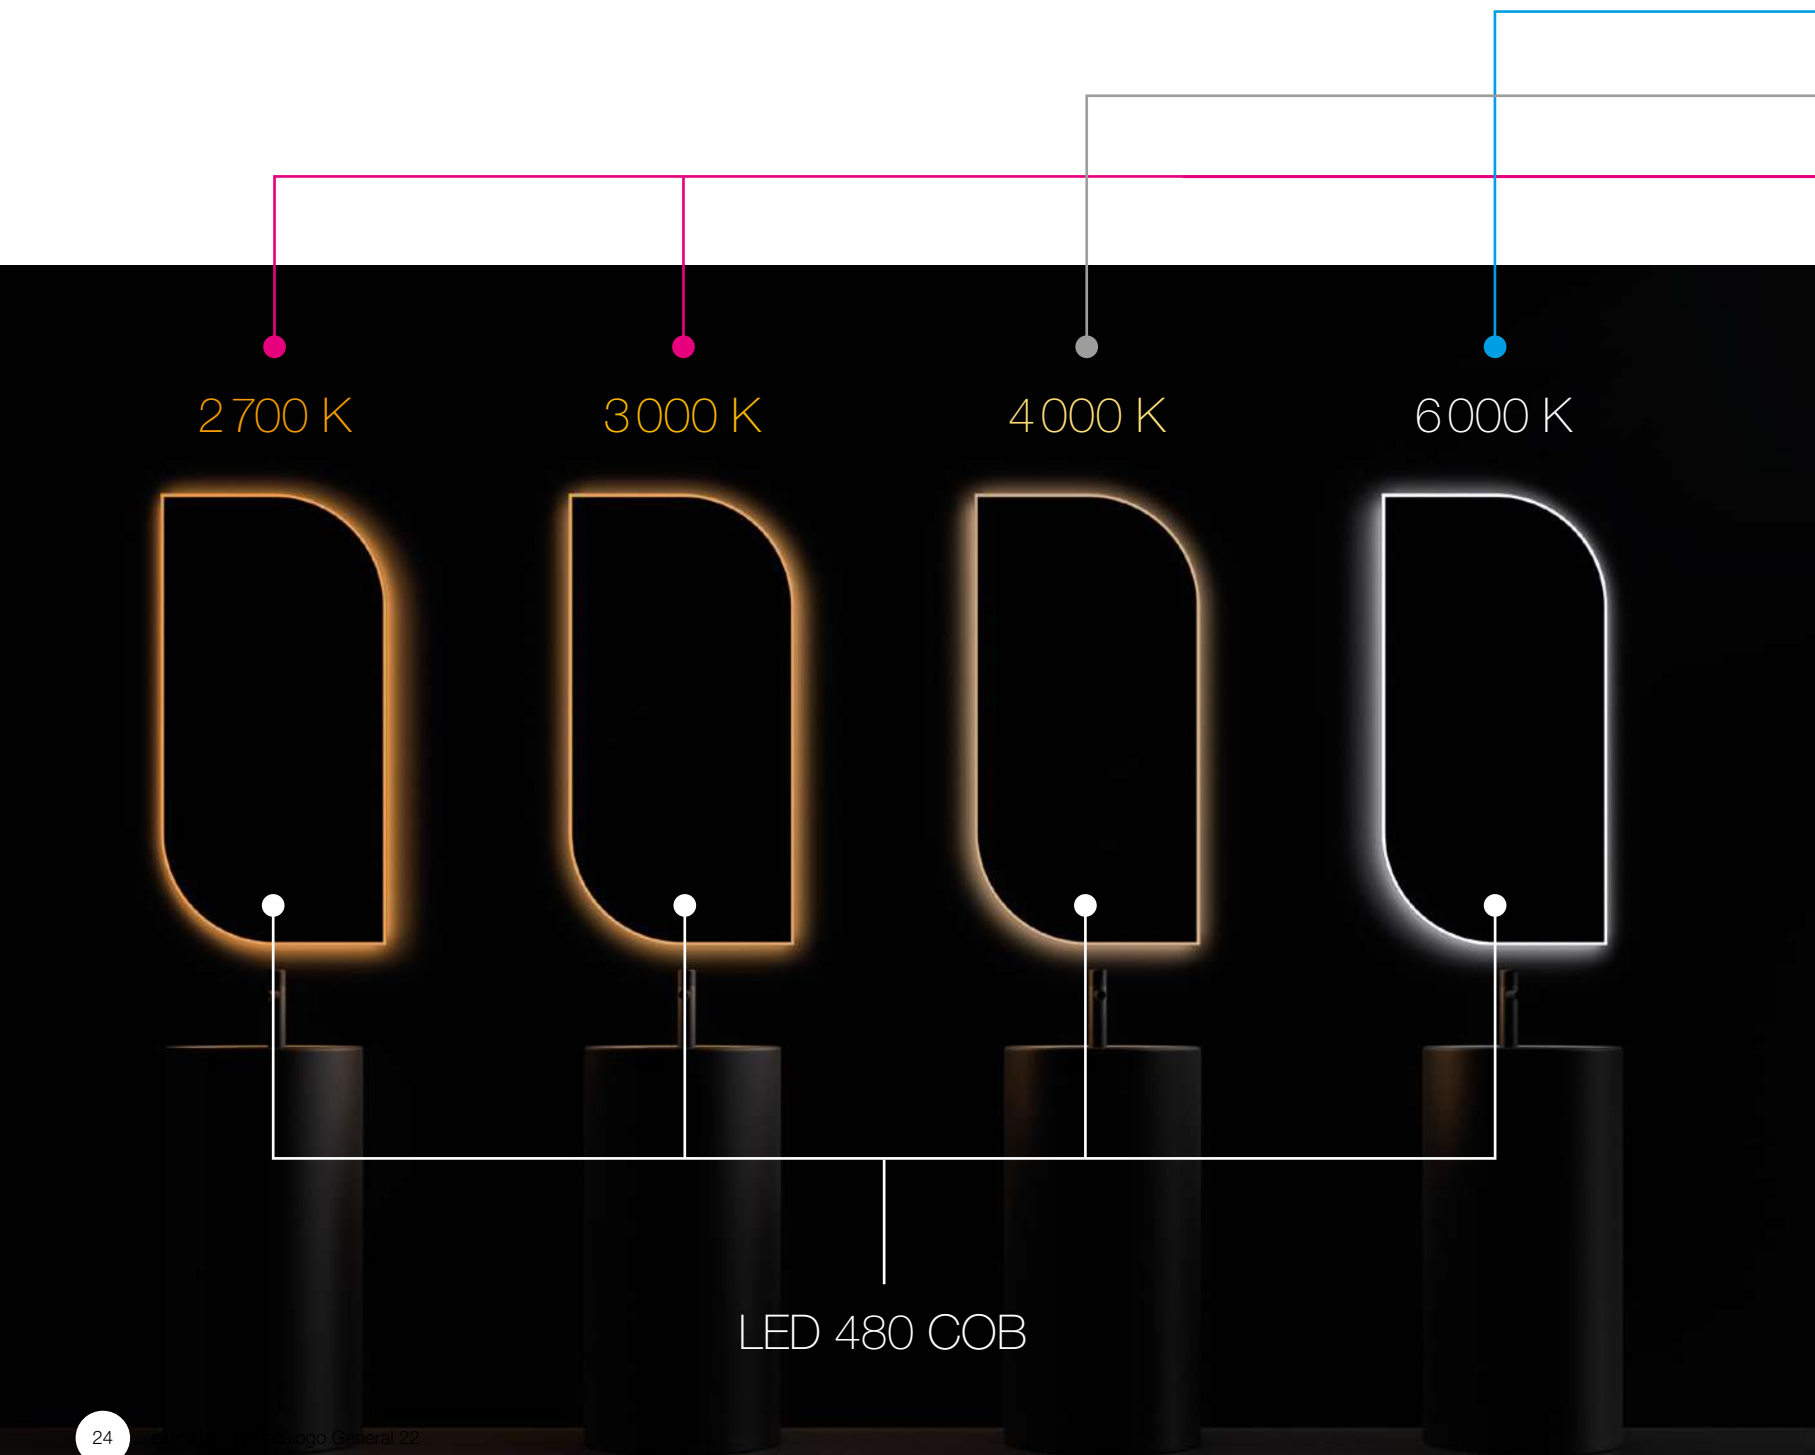

3 Clases de luz y 3 dispositivos

La selección de la Temperatura de Color de Luz que elija es tan importante como un elemento más de la decoración y contribuye de forma determinante en dar ese ambiente que usted desea, y puede variar desde una ambientación cálida y acogedora, a una claridad luminosa.

Para ello ponemos a su disposición 3 dispositivos con diferentes opciones. En dos de ellos (120 y 480 COB) puede elegir una sola Temperatura de Color de Luz entre 6 valores diferentes. Y en uno sólo (160 CCT) dispone de las 3 opciones de Temperatura (fría, neutra y cálida) con tan sólo hacer click.