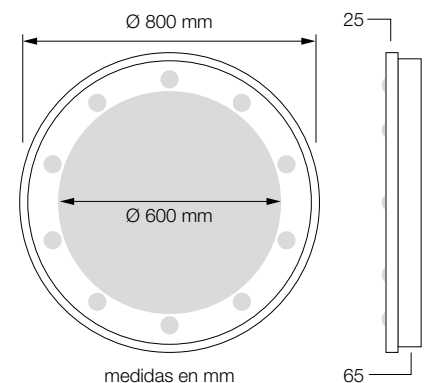

Hollywood5

Mod. Hollywood5 Ø80 cm - 54 Oro Mate (ELHLY5Ø80/54) con 10 Bombillas Regulables de 6400 K x 7W con Interruptor Dimmable 17-REGHODIM y 15-BLUETOOTH

Consumo (W) y Luminosidad (Lm)				
Código	cm	LED	W	Lm
ELHLY5Ø80	Ø80	10 Bombillas 3W 2700K	30	2500
		10 Bombillas 3W 4200K	30	2800
		10 Bombillas 3W 6400K	30	3000
		10 Bombillas 7W 2700K Regulable	70	6500
		10 Bombillas 7W 4200K Regulable	70	6800
		10 Bombillas 7W 6400K Regulable	70	7000