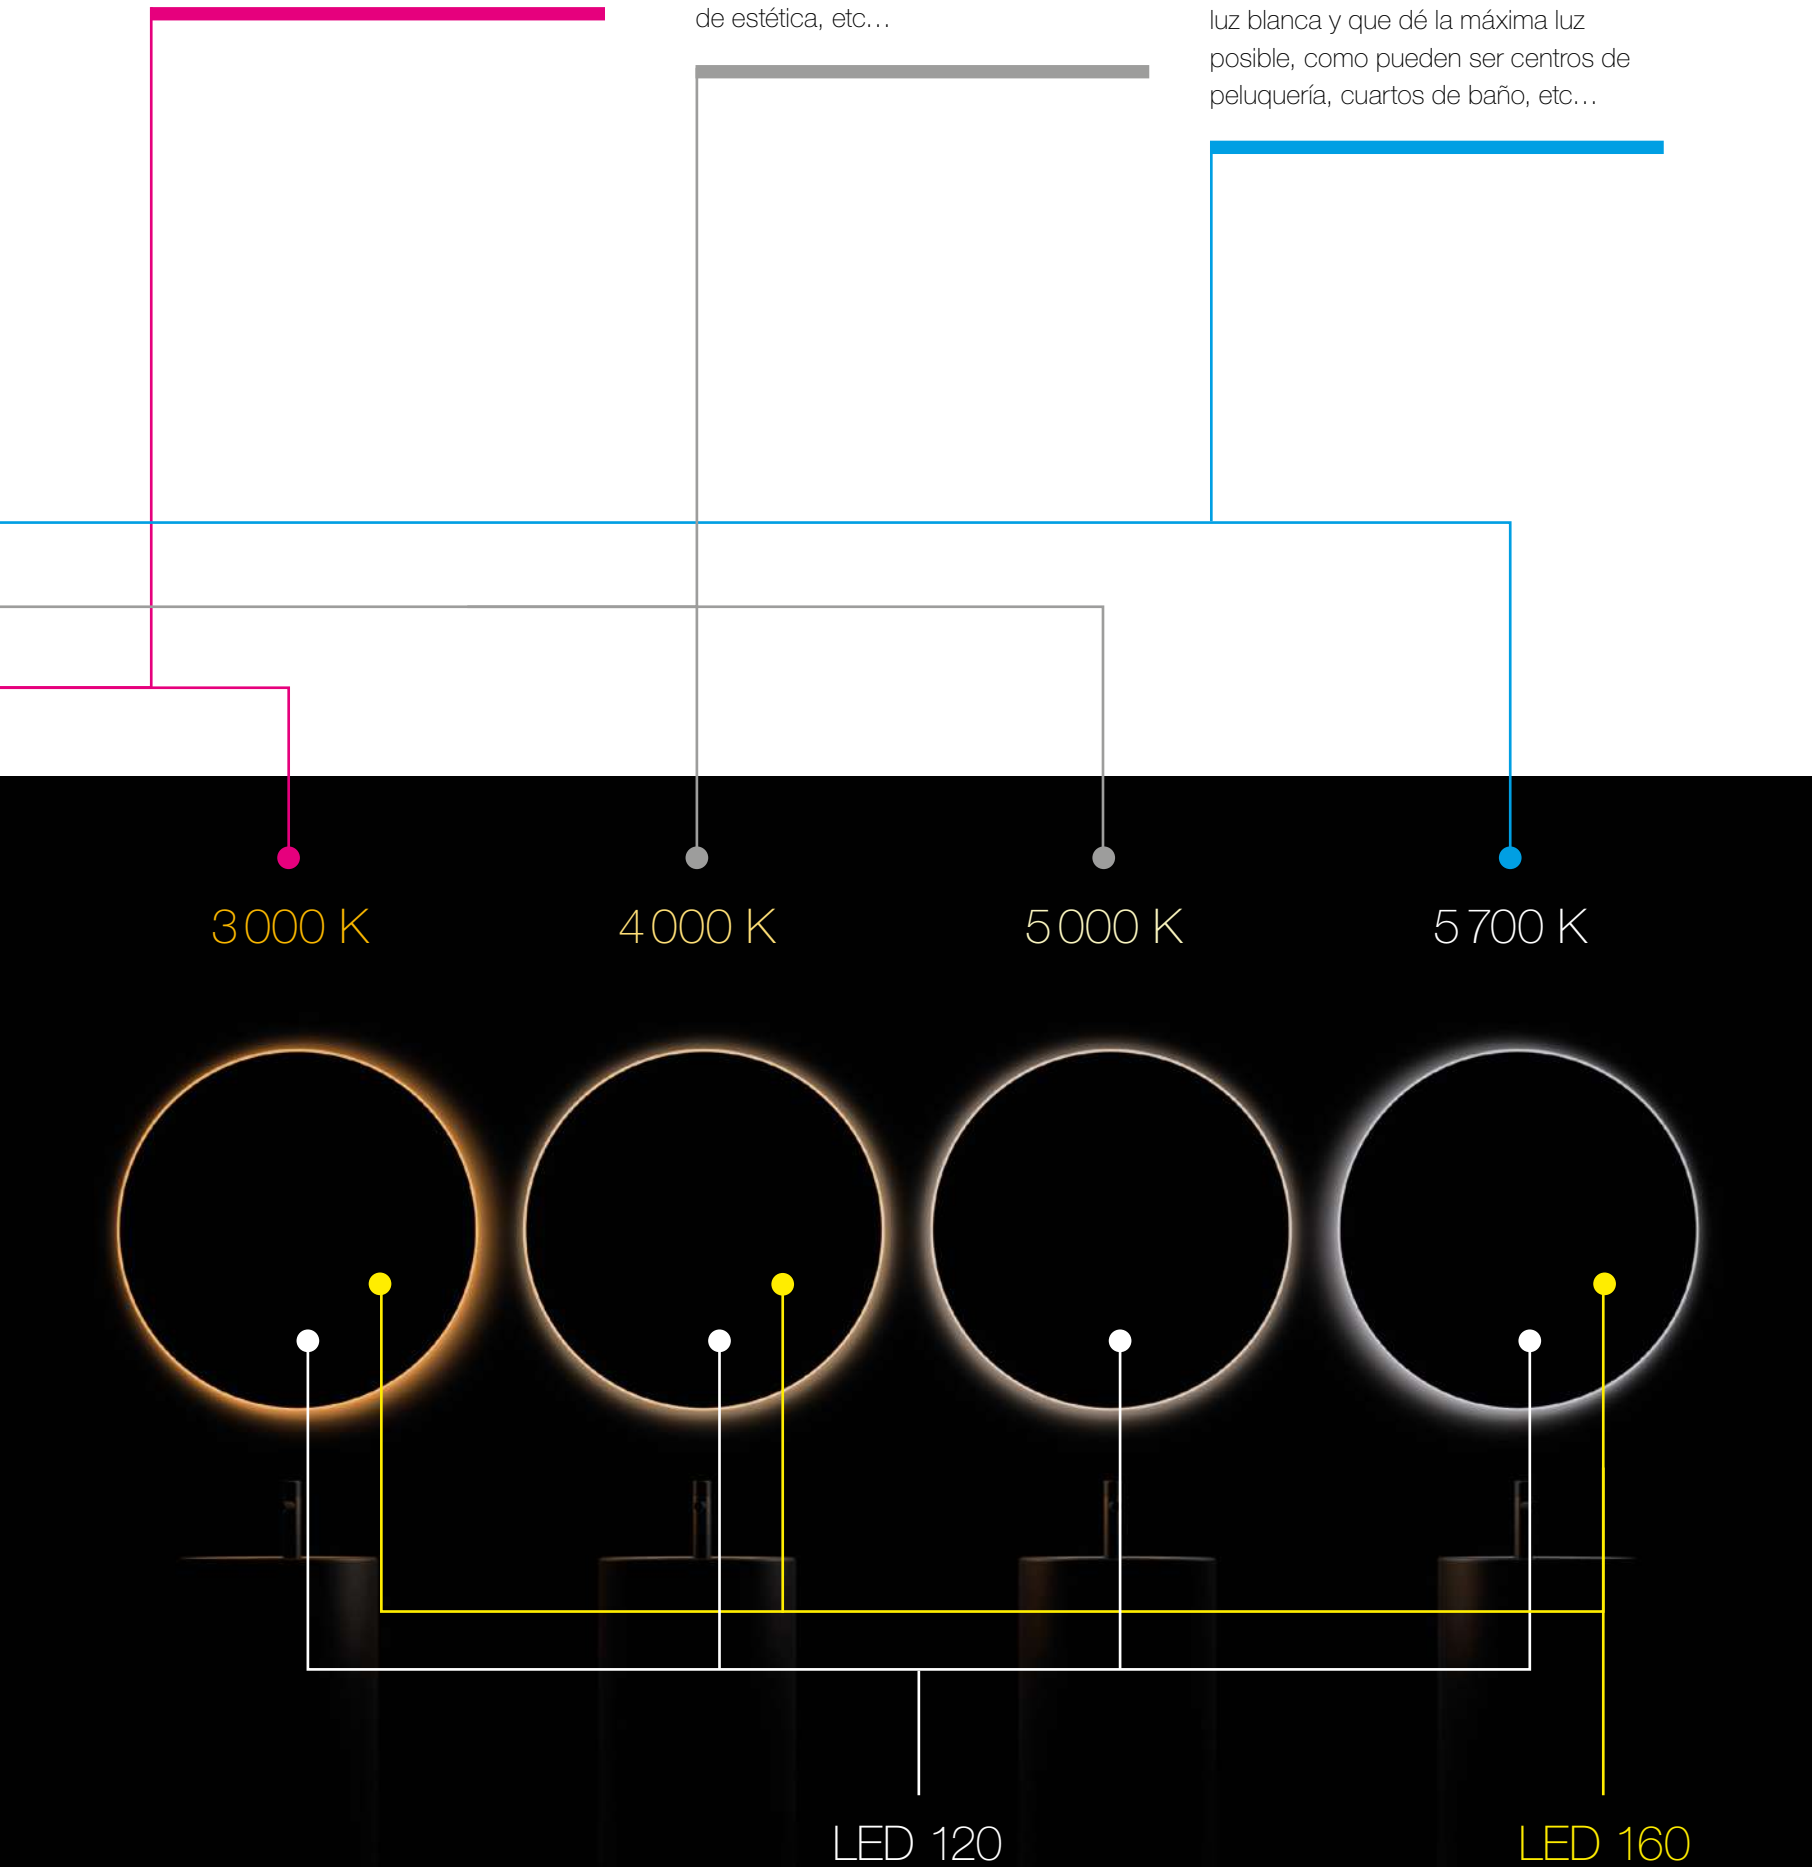

La "luz cálida" está indicada para habitaciones, salas de estar, recibidores, etc... ya que ofrece un tipo de luz más de ambiente.

La "luz neutra" está indicada para usar en cuartos de baño, vestidores, centros de estética, etc...

La "luz fría" es idónea para colocar en lugares donde se necesita una luz blanca y que dé la máxima luz posible, como pueden ser centros de peluquería, cuartos de baño, etc...