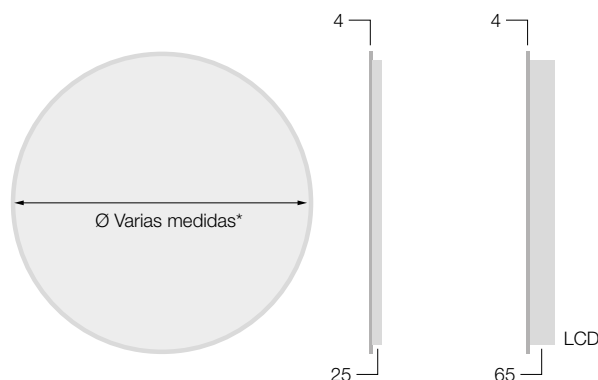

01
Negro Mate

02
Blanco Mate

05
Inox Grata

06
Oro Grata

09
Cobre Grata

Caledonia

Mod. CALEDONIA - Tarifa Puntos STANDARD

Medida	Código	Ptos
Ø30	ELCALØ30	153
Ø40	ELCALØ40	164
Ø50	ELCALØ50	185
Ø60	ELCALØ60	199
Ø70	ELCALØ70	218
Ø80	ELCALØ80	235
Ø90	ELCALØ90	265
Ø100	ELCALØ100	287
Ø120	ELCALØ120	333