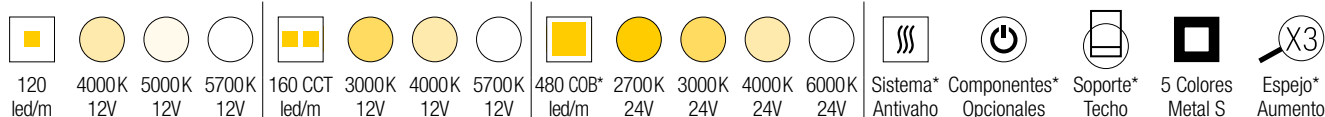

OPCIONALES

*LED COB 24V - 480 led/m

cm	Ptos	cm	Ptos
55x80	13	69x100	32

*SISTEMA ANTIVAHO

cm Mod.	Código	cm antivaho	W	Ptos
55x80	SAV2030	20x30	10	18
55x80	SAV3040	30x40	21	20
69x100	SAV3040	30x40	21	20
69x100	SAV4040	40x40	35	22

*ACCESORIO: Espejo Aumento

Código	Descripción	Ptos
KEAX3RIØ14	X3 regulable e imantado Ø14	57
KEAX3FLCØ14	X3 fijación lateral clip Ø14	49

Consumo (W) y Luminosidad (Lm)

Código	cm	LED	W	Lm
ELARE5580	55x80	120 L/m 12V	20	2639
		160 L/m CCT 12V	16/32	2538/5075
		480 L/m COB 24V	24	2538
ELARE69100	69x100	120 L/m 12V	26	3354
		160 L/m CCT 12V	21/41	3225/6450
		480 L/m COB 24V	31	3225