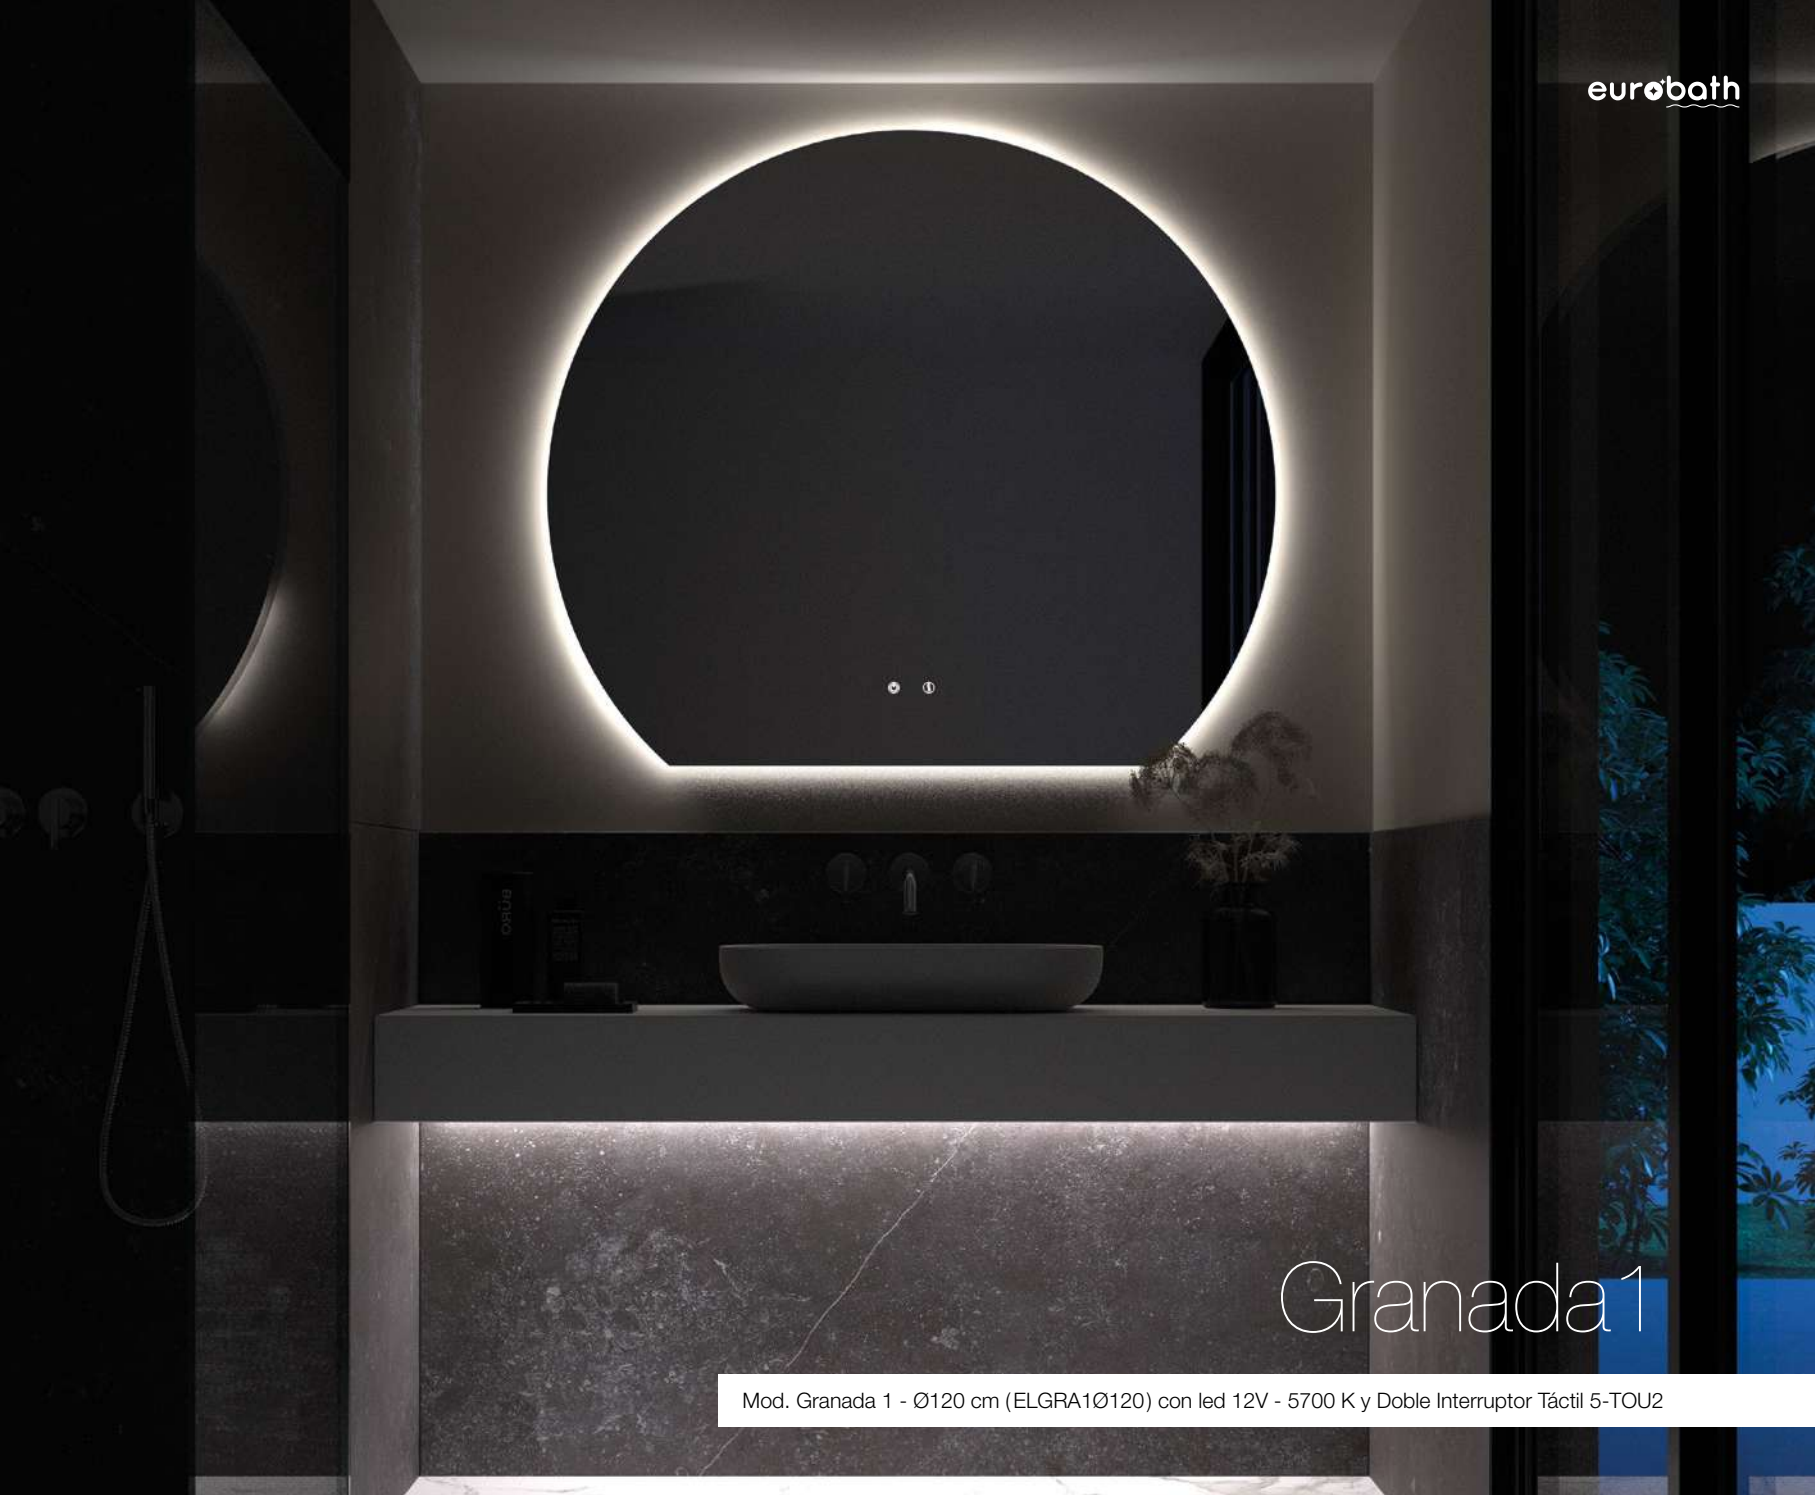

Granada 1

Mod. Granada 1 - Ø120 cm (ELGRA1Ø120) con led 12V - 5700 K y Doble Interruptor Táctil 5-TOU2

***COMPONENTES OPCIONALES** Los componentes electrónicos siempre son opcionales, no están incluidos en los puntos indicados en esta tarifa STANDARD.