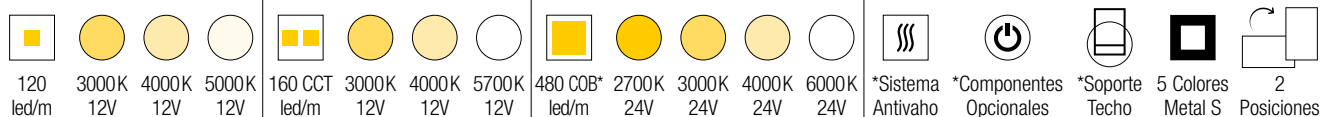

OPCIONALES

*LED COB 24V - 480 led / m

K	80x70	100x70	120x70
2700K			
3000K			
4000K	29	22	24
6000K			

*SISTEMA ANTIVHAHO

cm Mod.	Código	cm antivaho	W	Ptos
80x70	SAV3040	30x40	21	20
80x70	SAV4040	40x40	35	22
80x70	SAV6040	60x40	36	24
100x70	SAV3040	30x40	21	20
100x70	SAV4040	40x40	35	22
100x70	SAV6040	60x40	36	24
120x70	SAV3040	30x40	21	20
120x70	SAV4040	40x40	35	22
120x70	SAV6040	60x40	36	24

Consumo (W) y Luminosidad (Lm)				
Código	cm	LED	W	Lm
ELPAU8070	80x70	120 L/m 12V	34	4433
		160 L/m CCT 12V	27/55	4263/8525
		480 L/m COB 24V	41	4263
ELPAU10070	100x70	120 L/m 12V	38	4953
		160 L/m CCT 12V	30/61	4763/9525
		480 L/m COB 24V	46	4763
ELPAU12070	120x70	120 L/m 12V	42	5473
		160 L/m CCT 12V	34/67	5263/10525
		480 L/m COB 24V	51	5263