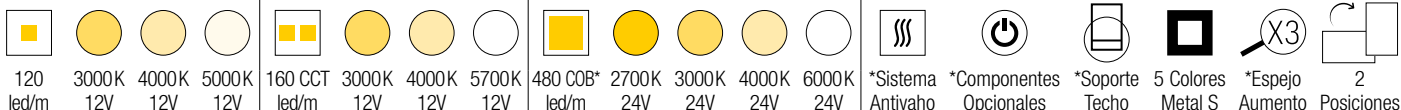

Luzón

Mod. LUZÓN - Tarifa Puntos STANDARD

Medida	Código	Ptos
50x80	ELLUZ5080	236
50x90	ELLUZ5090	258
50x120	ELLUZ50120	305
60x100	ELLUZ60100	273
60x130	ELLUZ60130	338
60x150	ELLUZ60150	361

STANDARD

OPCIONALES