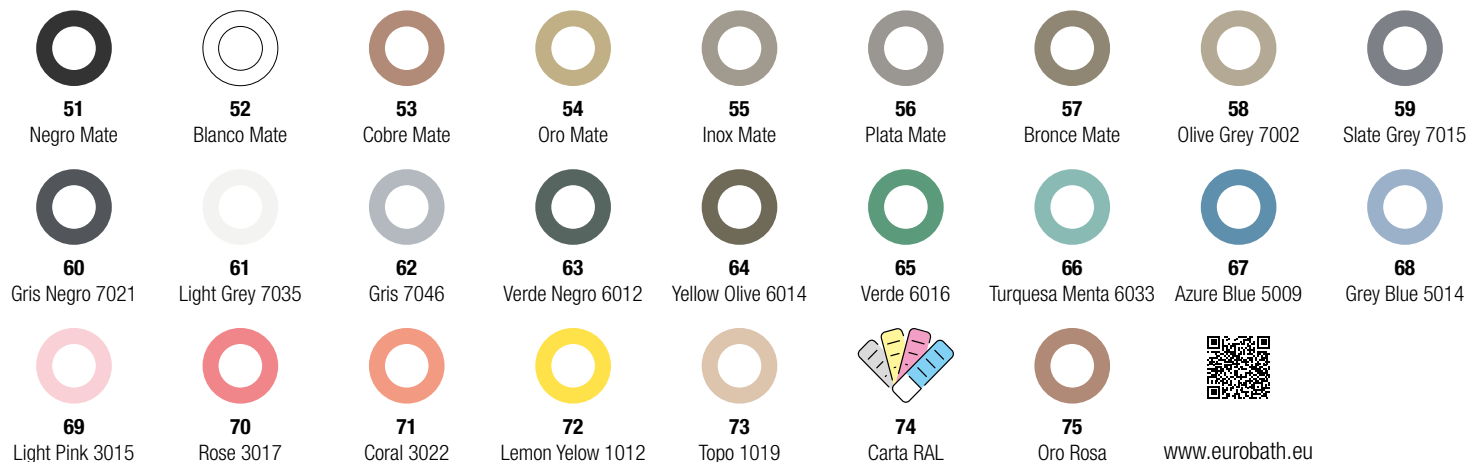

Nota: Los dos primeros dígitos después de la barra corresponden al acabado del aro exterior y los dos últimos dígitos del código corresponden al acabado del fondo plano del espejo.

Colores Standard Laca Mate Exterior e Interior