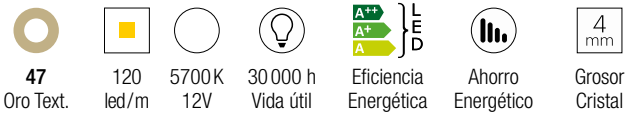

Bequia

Mod. BEQUIA - Tarifa Puntos STANDARD

Acabados	Ø60 cm	Ptos	Ø70 cm	Ptos	Ø80 cm	Ptos	Ø90 cm	Ptos	Ø100 cm	Ptos	Ø120 cm	Ptos
46 Negro Texturizado	ELBEQØ60/46	296	ELBEQØ70/46	317	ELBEQØ80/46	333	ELBEQØ90/46	364	ELBEQØ100/46	405	ELBEQØ120/46	455
47 Oro Texturizado	ELBEQØ60/47	360	ELBEQØ70/47	378	ELBEQØ80/47	396	ELBEQØ90/47	426	ELBEQØ100/47	462	ELBEQØ120/47	509
48 Carta RAL Text.	ELBEQØ60/48	360	ELBEQØ70/48	378	ELBEQØ80/48	396	ELBEQØ90/48	426	ELBEQØ100/48	462	ELBEQØ120/48	509

NOTA: Los dos últimos dígitos del código corresponden al acabado del espejo.

STANDARD