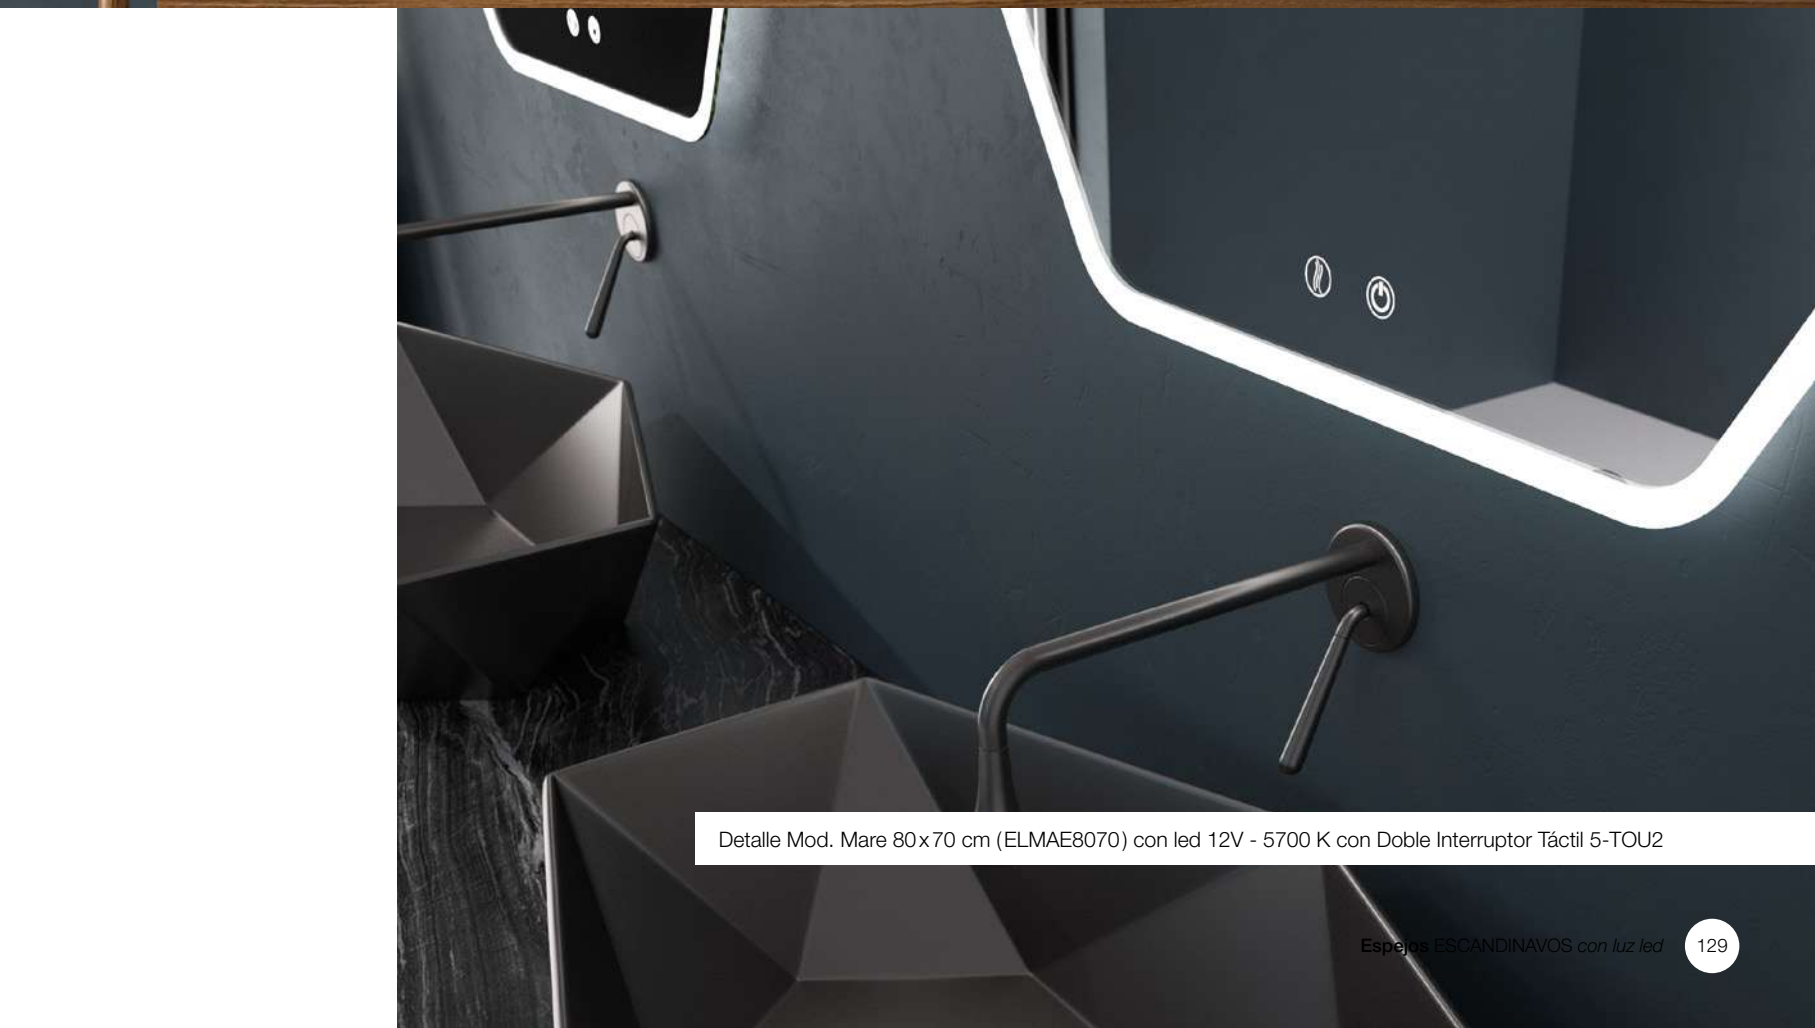

Mod. Mare 80x70 cm (ELMAE8070) con led 12V - 5700 K con Doble Interruptor Táctil 5-TOU2

Detalle Mod. Mare 80x70 cm (ELMAE8070) con led 12V - 5700 K con Doble Interruptor Táctil 5-TOU2

Azores

Mod. AZORES - Tarifa Puntos STANDARD