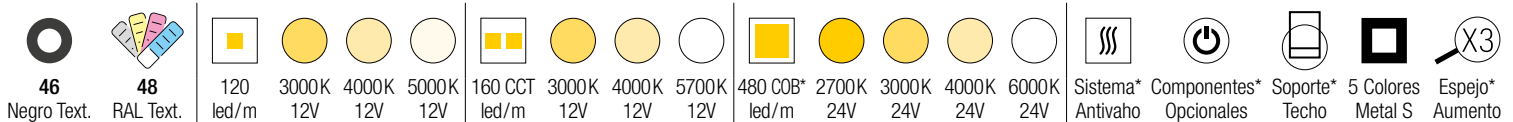

OPCIONALES

*LED COB 24V - 480 led / m

K	Ø60	Ø70	Ø80	Ø90	Ø100	Ø120
2700K						
3000K	16	13	15	17	27	30
4000K						
6000K						

*SISTEMA ANTIVAHO

cm espejo	Código	cm antivaho	W	Ptos
Ø60	SAV2030	20x30	15	18
Ø60	SAV3040	30x40	21	20
Ø70	SAV3040	30x40	21	20
Ø80	SAV3040	30x40	21	20
Ø80	SAV4040	40x40	35	22
Ø90	SAV4040	40x40	35	22
Ø100	SAV4040	40x40	35	22
Ø100	SAV6040	60x40	36	24
Ø120	SAV4040	40x40	35	22
Ø120	SAV6040	60x40	36	24

*ACCESORIO: Espejo Aumento

Código	Descripción	Ptos
X3 KEAX3RIØ14	X3 regulable e imantado Ø14	57

*COMPONENTES OPCIONALES Los componentes electrónicos siempre son opcionales, no están incluidos en los puntos indicados en esta tarifa STANDARD.

120 led/m	1-TOU1	5-TOU2	9-TOU1/REL	13-TOU6/LCD	160 CCT led/m	2-TOU1/CCT	14TOU6CCT/LCD	480 COB led/m	1-TOU1	13-TOU6/LCD
12V	3-TOU1DIM	16-TOU2DIM	10-TOU2/REL		12V	6-TOU2CCT		12V / 24V	4-TOU1ANT	16-TOU2DIM
	4-TOU1ANT	7-TOU2/LCD				8-TOU2CCT/LCD				

1 Si elige la tira de 12V de 160 led/m con cambio de color CCT, ha de elegir un componente electrónico compatible. En los puntos está incluida la diferencia de precio de la tira de led.
2 Los puntos indicados en los componentes con encendido táctil del sistema antivaho², no tienen incluido el precio de la lámina antivaho. Deberá sumarse según la medida seleccionada.
3 Excepto los componentes con Bluetooth³ con pantalla LCD que sí va incluida la lámina antivaho.

Código	cm	Ptos	Código	cm	Ptos	Código	cm	Ptos	Código	cm	Ptos
1-TOU1 12V/24V	Ø60	30	2-TOU1/CCT 12V	Ø60	51	3-TOU1DIM 12V	Ø60	30	4-TOU1ANT² 12V/24V	Ø60	45
	Ø70	30		Ø70	52		Ø70	30		Ø70	45
	Ø80	30		Ø80	60		Ø80	30		Ø80	45
	Ø90	30		Ø90	62		Ø90	30		Ø90	45
	Ø100	30		Ø100	63		Ø100	30		Ø100	45
	Ø120	30		Ø120	64		Ø120	30		Ø120	45
5-TOU2² 12V	Ø60	56	6-TOU2CCT² 12V	Ø60	77	16-TOU2DIM² 12V / 24V	Ø60	56	7-TOU2/LCD² 12V	Ø70	87
	Ø70	56		Ø70	78		Ø70	56		Ø80	87
	Ø80	56		Ø80	86		Ø80	56		Ø90	87
	Ø90	56		Ø90	88		Ø90	56		Ø100	87
	Ø100	56		Ø100	89		Ø100	56		Ø120	87
	Ø120	56		Ø120	90		Ø120	56			
8-TOU2CCT/LCD² 12V	Ø70	107	9-TOU1/REL 12V	Ø60	55	10-TOU2/REL² 12V	Ø60	65	13-TOU6/LCD³ 12V/24V	Ø70	235
	Ø80	118		Ø70	55		Ø70	65		Ø80	241
	Ø90	120		Ø80	55		Ø80	65		Ø90	245
	Ø100	121		Ø90	55		Ø90	65			
	Ø120	122		Ø100	55		Ø100	65			
				Ø120	55		Ø120	65			
14TOU6CCT/LCD³ 12V	Ø70	279	18-LLENCH 220V	Ø70	79	19-LLENCH/USB 220V	Ø70	100	NOTA: Los conectores 18-LLENCH y 19-LLENCH/USB no son compatibles con los Componentes con Bluetooth (13 o 14).		
	Ø80	287		Ø80	83		Ø80	105			
	Ø90	293		Ø90	86		Ø90	108