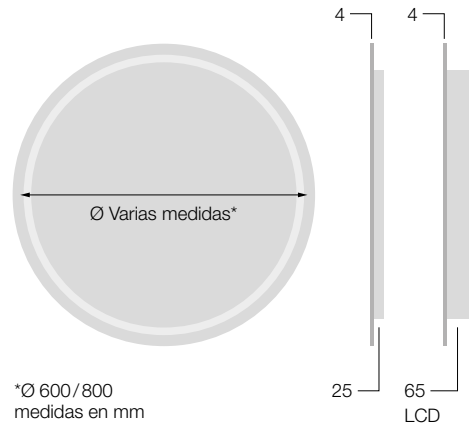

Caledonia LCD

Detalle Mod. Caledonia LED Ø90 cm (ELCALØ90) con led COB 24V - 6000 K + Pantalla Multifunción Táctil 13-TOU6/LCD

Mallorca

Mod. MALLORCA - Tarifa Puntos STANDARD

Medida	Código	Ptos
Ø60	ELMALØ60	195
Ø80	ELMALØ80	230