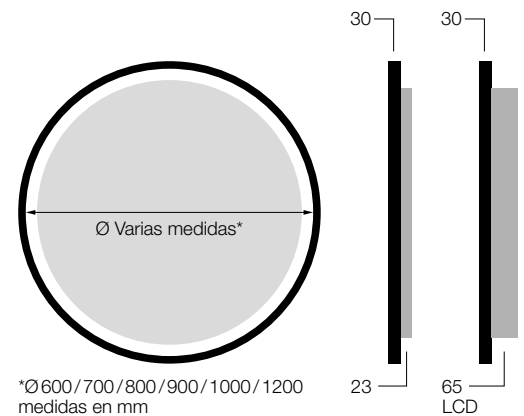

Consumo (W) y Luminosidad (Lm)				
Código	cm	LED	W	Lm
ELSEYØ60	Ø60	120 L/m 12V	15	1885
		160 L/m CCT 12V	12/24	1813/3626
		480 L/m COB 24V	17	1813
ELSEYØ70	Ø70	120 L/m 12V	18	2275
		160 L/m CCT 12V	14/28	2188/4375
		480 L/m COB 24V	21	2188
ELSEYØ80	Ø80	120 L/m 12V	21	2691
		160 L/m CCT 12V	17/33	2588/5175
		480 L/m COB 24V	25	2588
ELSEYØ90	Ø90	120 L/m 12V	24	3094
		160 L/m CCT 12V	19/38	2975/5950
		480 L/m COB 24V	29	2975
ELSEYØ100	Ø100	120 L/m 12V	27	3510
		160 L/m CCT 12V	22/43	3375/6750
		480 L/m COB 24V	32	3375
ELSEYØ120	Ø120	120 L/m 12V	33	4329
		160 L/m CCT 12V	27/53	4163/8325
		480 L/m COB 24V	40	4163