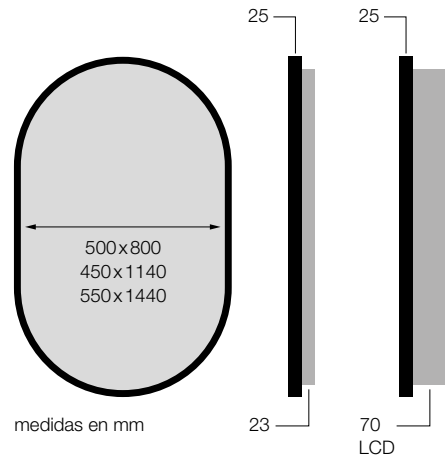

Córcega

STANDARD