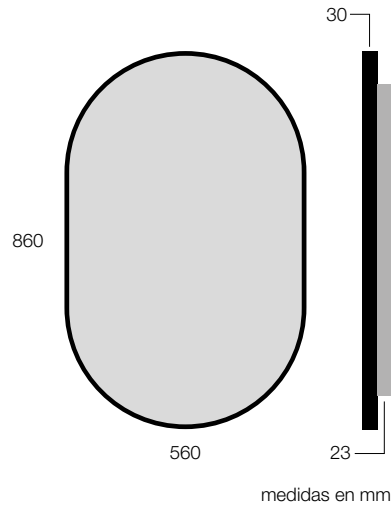

NOTA: Los dos últimos dígitos del código corresponden al acabado del espejo.

STANDARD

46 Negro Text. 120 led/m 3000K 12V 30 000 h Vida útil Eficiencia Energética Ahorro Energético Grosor Cristal 4 mm

OPCIONALES