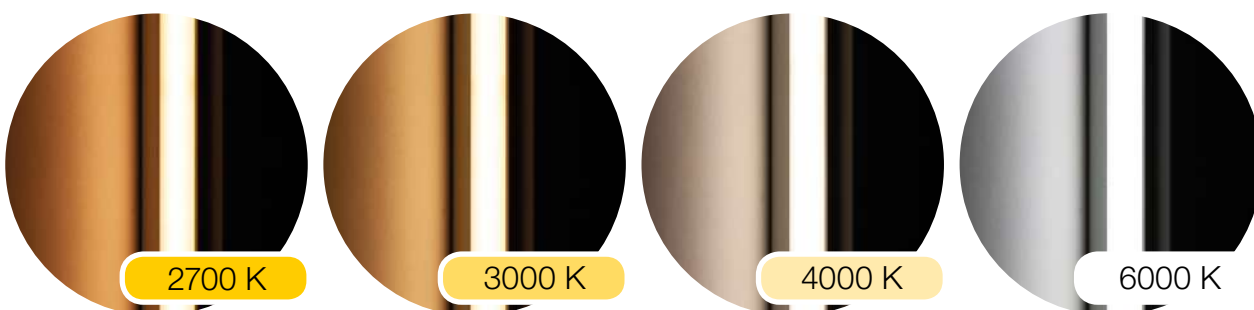

La couleur de la lumière utilisé sur les miroirs varie selon 3 tonalités mesurées en degrés Kelvin: la lumière chaude, neutre et froide. Chaque couleur a généralement une application plus ou moins pratique.

120 LED - 4 TEMPERATURAS DE COLOR INDIVIDUALES A ELEGIR

Con 12V y 120 puntos led por metro lineal, esta tira está disponible con 4 temperaturas de color: 3000, 4000, 5000 y 5700 K.

120 led/m

 Este símbolo indica el tipo de LED y la cantidad de Temperaturas que posee 1 ■.

160 CCT LED - 3 TEMPERATURAS DE COLOR EN UNA SOLA ELECCIÓN

Con esta tira LED CCT (Temperatura de Color Correlacionada) posee 160 puntos led por metro lineal e incluye las 3 temperaturas de color (3000, 4000 y 5700 K) que puedes seleccionar con tan solo hacer click.

160 CCT led/m

 Este símbolo indica el tipo de LED y la cantidad de Temperaturas que posee 3 ■■■.

480 COB LED - 4 TEMPERATURAS DE COLOR INDIVIDUALES A ELEGIR

Esta tira LED COB (Chip On Board) con 480 puntos led por metro lineal, genera una luz multidireccional, continua y difusa. Está disponible con 4 temperaturas de color: 2700, 3000, 4000 y 6000 K.