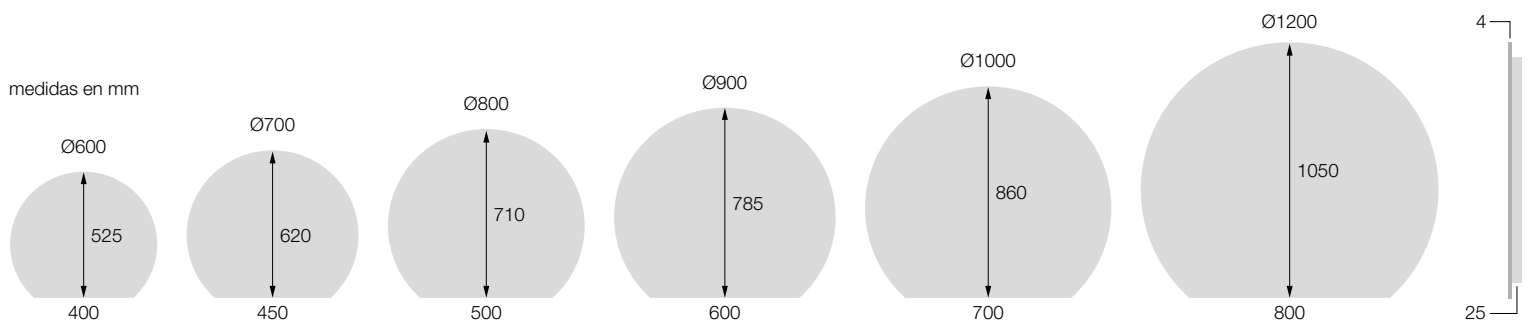

*ACCESORIO: Espejo Aumento

Código	Descripción	Ptos
KEAX3RIØ14	X3 regulable e imantado Ø14	57
KEAX3FLCØ14	X3 fijación lateral clip Ø14	49