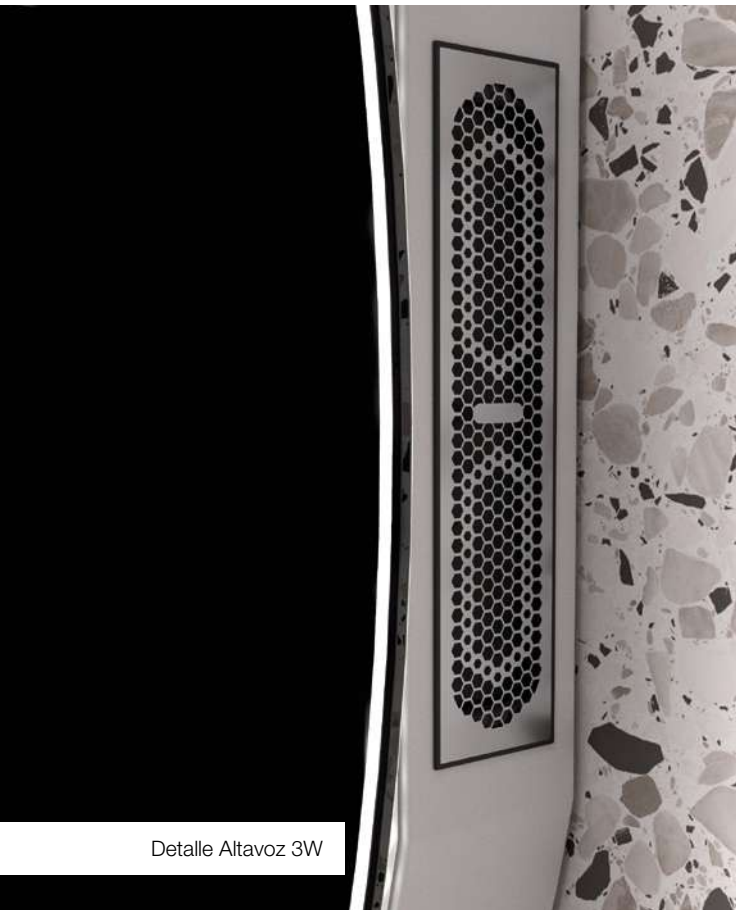

Mod. Caledonia Ø80 cm (ELCALØ80) con led 12V - 4000 K

Caledonia

Detalle Mod. Caledonia Ø80 cm (ELCALØ80) con led 12V - 4000 K

Detalle Altavoz 3W

Detalle Pantalla Multifunción Táctil 13-TOU6/LCD

Caledonia LCD