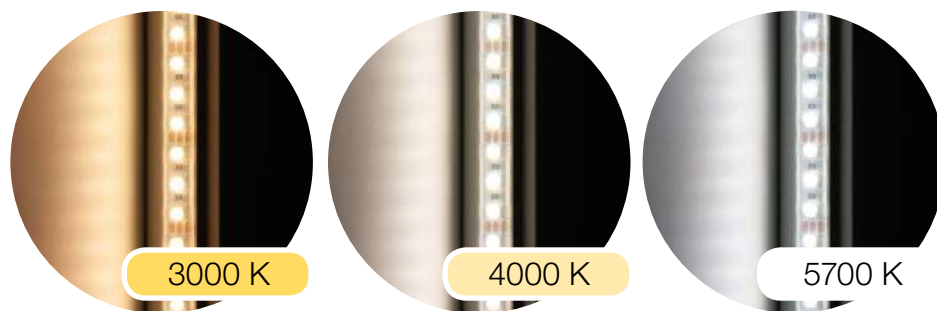

¿Qué es la temperatura del color Kelvin?

Qu'est-ce que le Kelvin température de couleur Kelvin?

Los grados Kelvin nos indican el tipo de color que tendrá la luz de nuestro espejo. En función del número podremos obtener tres tipos de luz: Luz cálida, luz neutra y luz fría. Cada color suele tener una aplicación más o menos práctica.

La couleur de la lumière utilisé sur les miroirs varie selon 3 tonalités mesurées en degrés Kelvin: la lumière chaude, neutre et froide. Chaque couleur a généralement une application plus ou moins pratique.

120 LED - 4 TEMPERATURAS DE COLOR INDIVIDUALES A ELEGIR

Con 12V y 120 puntos led por metro lineal, esta tira está disponible con 4 temperaturas de color: 3000, 4000, 5000 y 5700 K.

120 led/m

 Este símbolo indica el tipo de LED y la cantidad de Temperaturas que posee 1 ■.

160 CCT LED - 3 TEMPERATURAS DE COLOR EN UNA SOLA ELECCIÓN

Con esta tira LED CCT (Temperatura de Color Correlacionada) posee 160 puntos led por metro lineal e incluye las 3 temperaturas de color (3000, 4000 y 5700 K) que puedes seleccionar con tan solo hacer click.