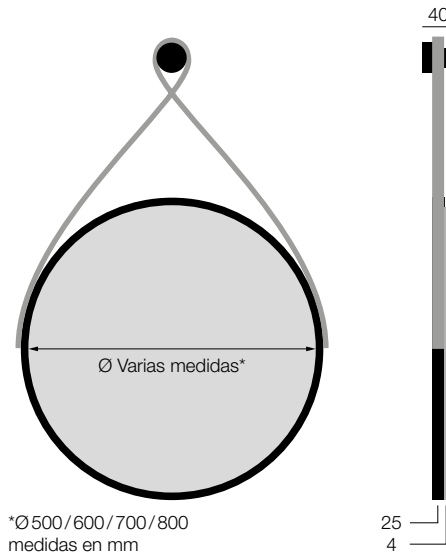

Cozumel

STANDARD

OPCIONALES

*ACCESORIO: Espejo Aumento

X3	Código	Descripción	Ptos
X3	KEAX3RIØ14	X3 regulable e imantado Ø14	57

*SISTEMA ANTIVAHO

Icon	cm Mod.	Código	cm antivaho	W	Ptos
Icon	Ø50	SAV2030	20x30	15	18
	Ø60	SAV3040	30x40	21	20
	Ø70	SAV3040	30x40	21	20
	Ø80	SAV3040	30x40	21	20
	Ø80	SAV4040	40x40	35	22

Mod. COZUMEL - Tarifa Puntos STANDARD