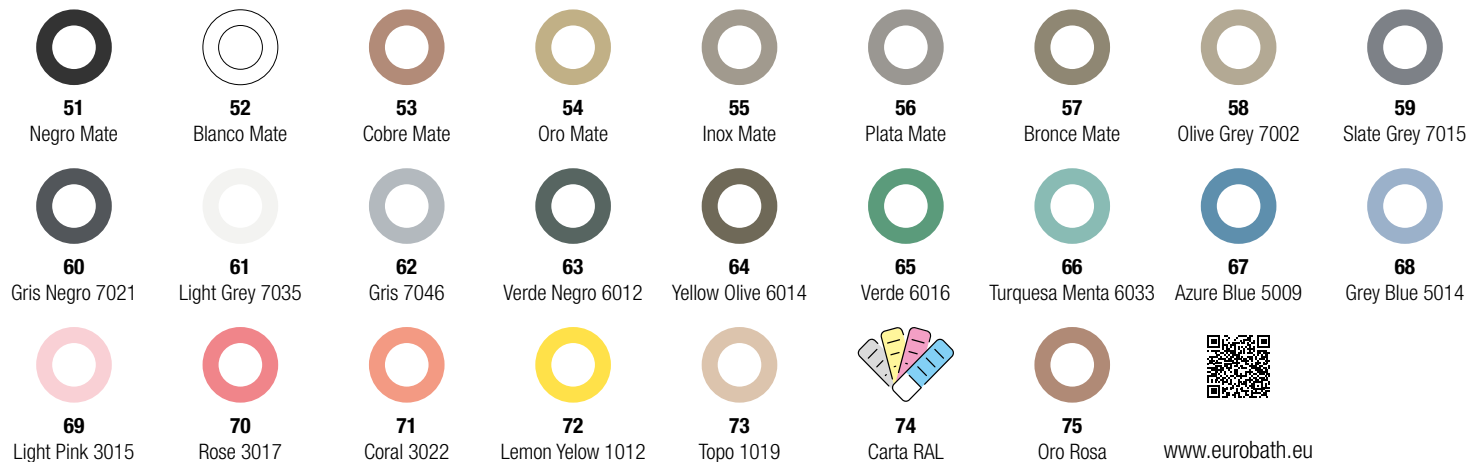

NOTA: Los cuatro últimos dígitos del código corresponden dos al acabado del espejo y dos al acabado del soporte repisa.

Colores Standard Laca Mate