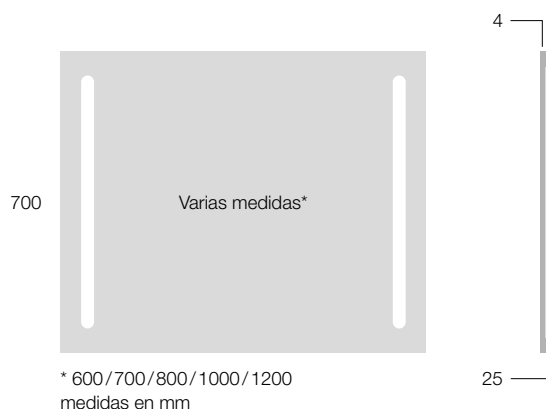

STANDARD

120 led/m

5700K 12V

30 000 h Vida útil

Eficiencia Energética

Ahorro Energético

Grosor Cristal 4 mm

* 600/700/800/1000/1200 medidas en mm