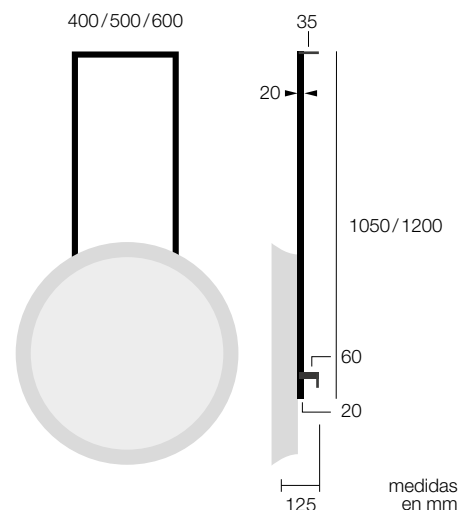

Haití + soporte metálico

SOPORTE METÁLICO DE TECHO - Tarifa Puntos STANDARD

Acabados	40 x 105 cm	Ptos	50 x 105 cm	Ptos	60 x 105 cm	Ptos
01 Negro Mate	SMTE40105/01	166	SMTE50105/01	168	SMTE60105/01	170
02 Blanco Mate	SMTE40105/02	179	SMTE50105/02	181	SMTE60105/02	184
05 Inox Grata	SMTE40105/05	191	SMTE50105/05	196	SMTE60105/05	199
06 Oro Grata	SMTE40105/06	191	SMTE50105/06	196	SMTE60105/06	199
09 Cobre Grata	SMTE40105/09	191	SMTE50105/09	196	SMTE60105/09	199

Acabados	40 x 120 cm	Ptos	50 x 120 cm	Ptos	60 x 120 cm	Ptos
01 Negro Mate	SMTE40120/01	167	SMTE50120/01	169	SMTE60120/01	171
02 Blanco Mate	SMTE40120/02	180	SMTE50120/02	182	SMTE60120/02	185
05 Inox Grata	SMTE40120/05	195	SMTE50120/05	198	SMTE60120/05	200
06 Oro Grata	SMTE40120/06	195	SMTE50120/06	198	SMTE60120/06	200
09 Cobre Grata	SMTE40120/09	195	SMTE50120/09	198	SMTE60120/09	200

IMPORTANTE: Cuando vayan a realizar un pedido de un soporte metálico de techo para espejo deberán facilitar la medida que quieren que haya desde el techo a la parte inferior del Mod., para que el soporte y el Mod. vengán adecuados a sus necesidades, también deberán comunicar el modelo y medida de Mod. que quieren colgar en el soporte. En el caso de que tengan una ventana detrás del Mod. también deben indicar la medida que hay desde la parte alta de la ventana al techo así como la medida de la ventana y a ser posible enviar una fotografía de la pared donde va instalado el Mod., de esta forma el soporte vendrá preparado con la medida adecuada para fijarlo a la pared. Si nos facilitan todos estos datos les podemos indicar cuál es la medida y código adecuado.