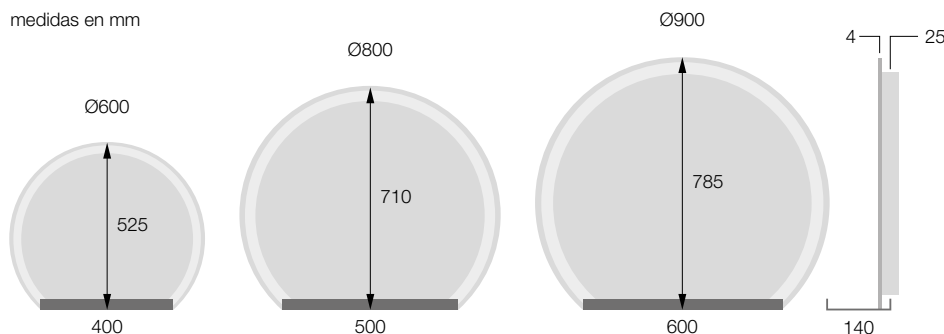

Consumo (W) y Luminosidad (Lm)				
Código	cm	LED	W	Lm
ELCROØ60	Ø60	120 L/m 12V	13	1651
		160 L/m CCT 12V	10/20	1588/3175
ELCROØ80	Ø80	480 L/m COB 24V	15	1588
		120 L/m 12V	18	2340
		160 L/m CCT 12V	14/29	2250/4500
		480 L/m COB 24V	22	2250
ELCROØ90	Ø90	120 L/m 12V	20	2587
		160 L/m CCT 12V	16/32	2488/4975
		480 L/m COB 24V	24	2488