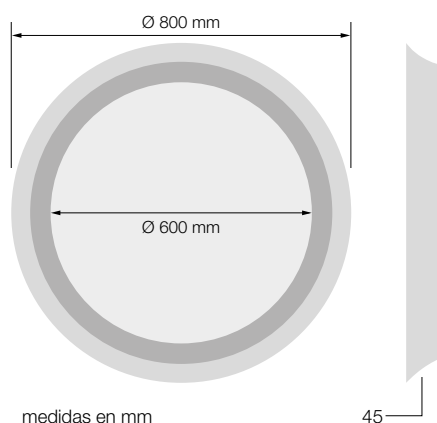

Maui

Mod. Maui Ø80 cm 52 Blanco Mate (exterior) + 60 Gris Negro 7021 (interior) (EMAIØ80/5260) montado en Soporte Metálico Techo O2 Metal S Blanco Mate

STANDARD

OPCIONALES

*SISTEMA ANTIVAH0

Icon	cm Mod.	Código	cm antivaho	W	Ptos
Icon	Ø80	SAV3040	30 x 40	21	20

MOD. MAUI - Tarifa Puntos STANDARD

Acabados Laca Mate Interior