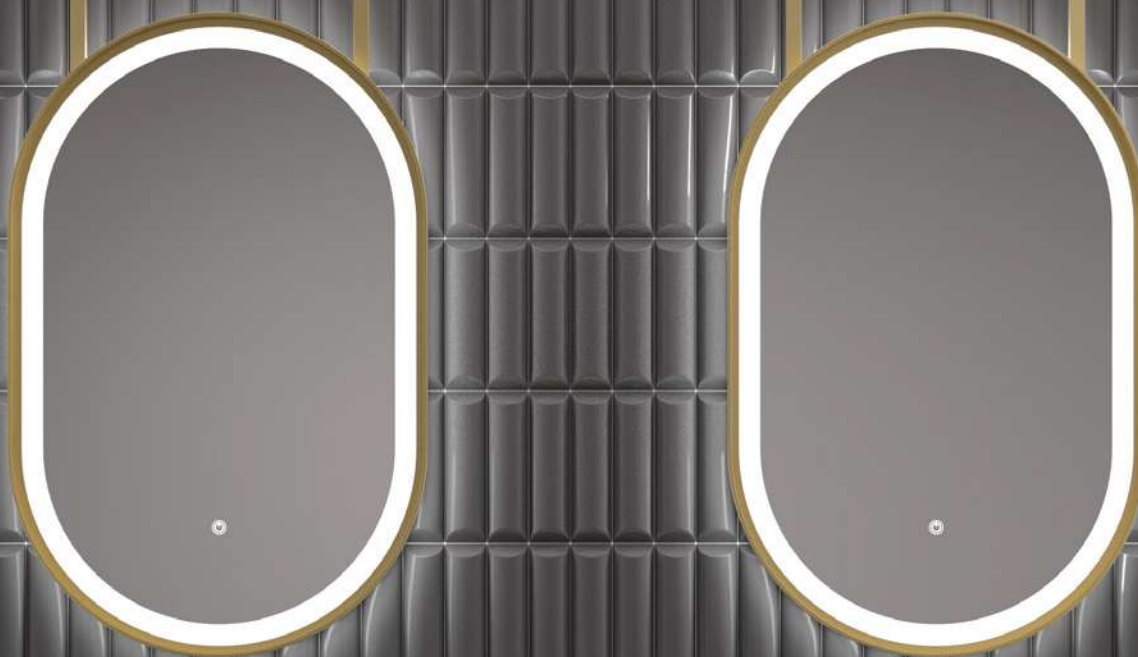

Boracay + soporte metálico

Mod. Boracay 56x86 cm - 47 Oro Texturizado (ELBOY5686/47) con led 12V - 5700 K e Interruptor Táctil 1-TOU1 + Soporte Metálico Techo 06 Oro Grata

Acabados

Marco Espejo / Metal NT

Standard

Opcional

47
Oro Texturizado

46
Negro Texturizado

48
Carta RAL Text.

Soporte / Metal S

01
Negro Mate

02
Blanco Mate

05
Inox Grata

06
Oro Grata

09
Cobre Grata