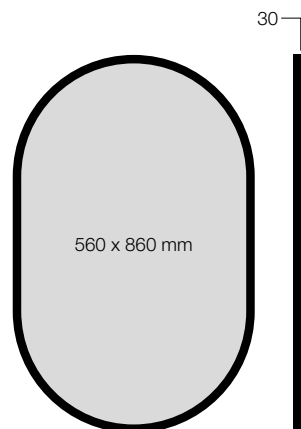

Wake

Mod. Wake 56x86 cm - 47 Oro Texturizado (EWAK5686/47)

Mod. WAKE - Tarifa Puntos STANDARD

Acabados	56 x 86 cm	Ptos
46 Negro Texturizado	EWAK5686/46	254
47 Oro Texturizado	EWAK5686/47	336
48 Carta RAL Texturizado	EWAK5686/48	336

NOTA: Los dos últimos dígitos del código corresponden al acabado del espejo.

STANDARD

47 Grosor Oro Text. Cristal

OPCIONALES

46 Negro Text.

48 RAL Text.

*Sistema Antivaho

*Soporte Techo

5 Colores Metal S

2 Posiciones

*SISTEMA ANTIVAHOS

cm Mod.	Código	cm antivaho	W	Ptos
56x86	SAV3040	30x40	21	20