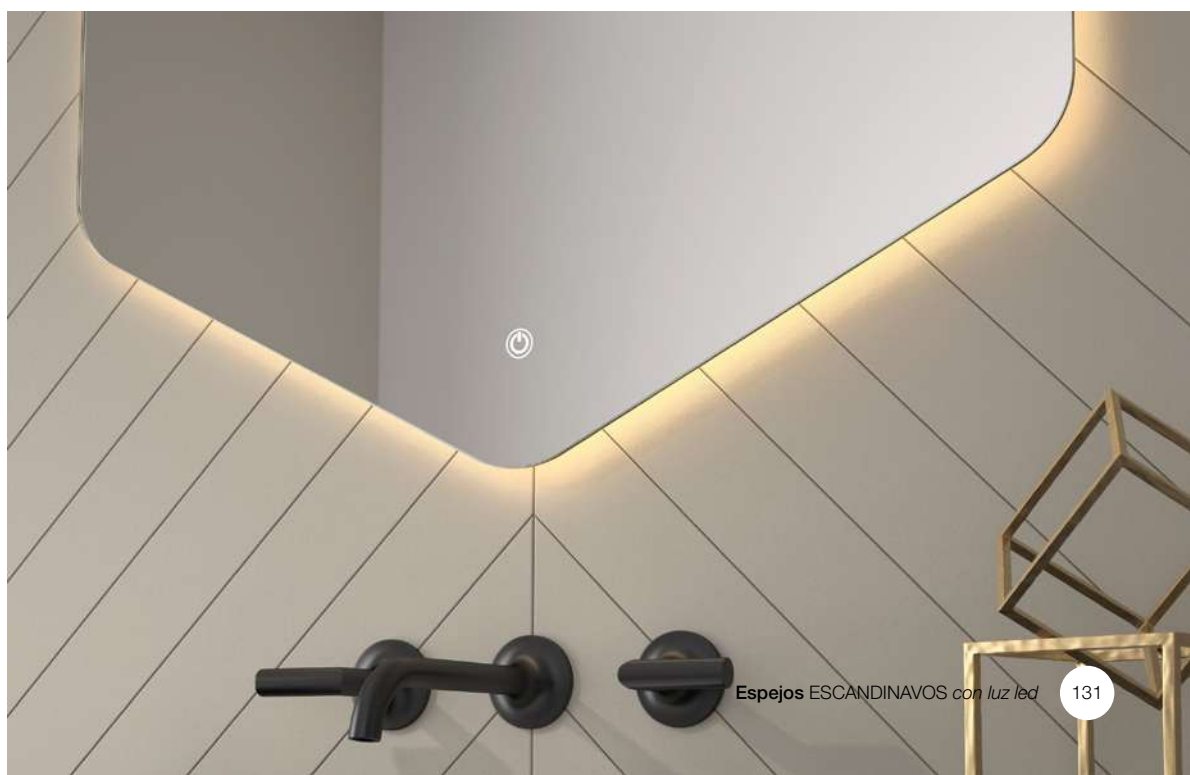

Azores

Mod. Azores 70x80 cm (ELAZO7080) con led 12V - 4000 K e Interruptor Táctil 1-TOU1

Detalle Mod. Azores
70x80 cm (ELAZO7080)
con led 12V - 4000 K
e Interruptor Táctil 1-TOU1