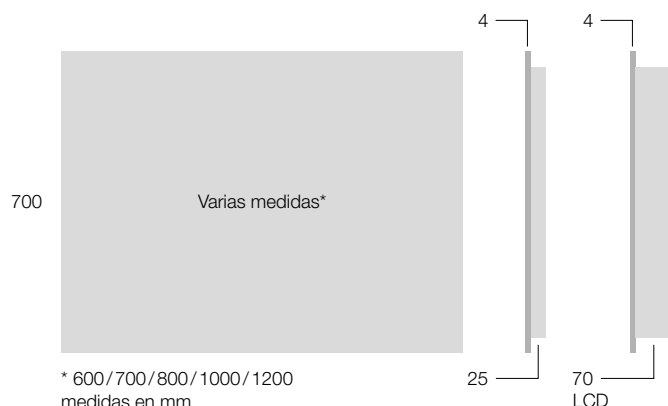

Lanzarote

* 600/700/800/1000/1200 medidas en mm