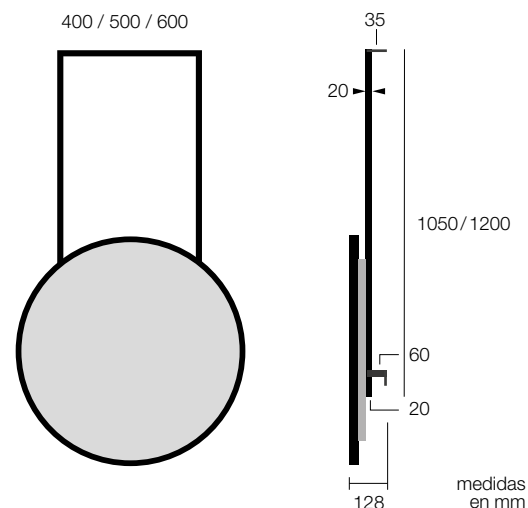

IMPORTANTE: Cuando vayan a realizar un pedido de un soporte metálico de techo para espejo deberán facilitar la medida que quieren que haya desde el techo a la parte inferior del espejo, para que el soporte y el espejo vengan adecuados a sus necesidades, también deberán comunicar el modelo y medida de espejo que quieren colgar en el soporte. En el caso de que tengan una ventana detrás del espejo también deben indicar la medida que hay desde la parte alta de la ventana al techo así como la medida de la ventana y a ser posible enviar una fotografía de la pared donde va instalado el espejo, de esta forma el soporte vendrá preparado con la medida adecuada para fijarlo a la pared. Si nos facilitan todos estos datos les podemos indicar cuál es la medida y código adecuado.