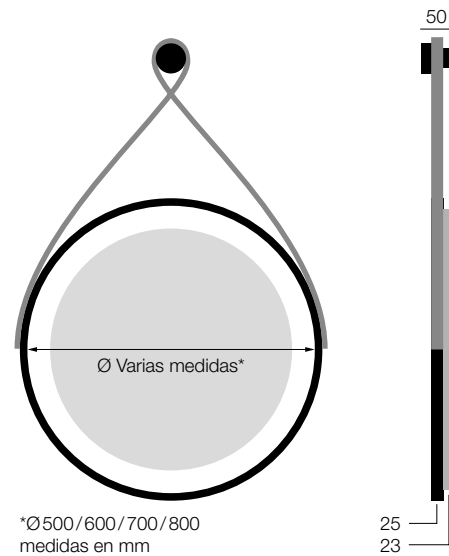

NOTA: Los dos últimos dígitos del código corresponden al acabado del espejo.

Maldivas

Mod. Maldivas Ø90 cm - 51 Negro Mate (ELMASØ90/51) con led 12V - 5700 K e Interruptor Táctil 1-TOU1

Phuket

STANDARD

- 51 Negro Mate
- 82 Cuero Marrón
- 5700K 12V
- 120 led/m
- 30 000 h Vida útil
- A++ A+ A LED Eficiencia Energética
- Ahorro Energético
- 4 mm Grosor Cristal