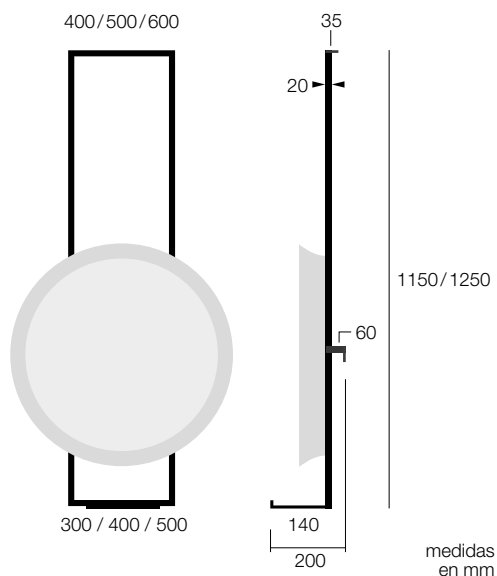

IMPORTANTE: Cuando vayan a realizar un pedido de un soporte metálico de techo con repisa para espejo deberán facilitar la medida que quieren que haya desde el techo a la parte inferior de la repisa del soporte, para que el soporte y el Mod. vengán adecuados a sus necesidades, también deberán comunicar el modelo y medida de Mod. que quieren colgar en el soporte. En el caso de que tengan una ventana detrás del Mod. también deben indicar la medida que hay desde la parte alta de la ventana al techo así como la medida de la ventana y a ser posible enviar una fotografía de la pared donde va instalado el Mod., de esta forma el soporte vendrá preparado con la medida adecuada para fijarlo a la pared. Si nos facilitan todos estos datos les podemos indicar cuál es la medida y código adecuado.

SOPORTE METÁLICO DE TECHO CON REPISA - Tarifa Puntos STANDARD

Acabados	40 x 115 cm	Ptos	50 x 115 cm	Ptos	60 x 115 cm	Ptos
01 Negro Mate	SMTRE40115/01	197	SMTRE50115/01	201	SMTRE60115/01	205
02 Blanco Mate	SMTRE40115/02	214	SMTRE50115/02	219	SMTRE60115/02	223
05 Inox Grata	SMTRE40115/05	232	SMTRE50115/05	237	SMTRE60115/05	242
06 Oro Grata	SMTRE40115/06	232	SMTRE50115/06	237	SMTRE60115/06	242
09 Cobre Grata	SMTRE40115/09	232	SMTRE50115/09	237	SMTRE60115/09	242

Acabados	40 x 125 cm	Ptos	50 x 125 cm	Ptos	60 x 125 cm	Ptos
01 Negro Mate	SMTRE40125/01	198	SMTRE50125/01	202	SMTRE60125/01	206
02 Blanco Mate	SMTRE40125/02	215	SMTRE50125/02	220	SMTRE60125/02	224
05 Inox Grata	SMTRE40125/05	233	SMTRE50125/05	238	SMTRE60125/05	243
06 Oro Grata	SMTRE40125/06	233	SMTRE50125/06	238	SMTRE60125/06	243
09 Cobre Grata	SMTRE40125/09	233	SMTRE50125/09	238	SMTRE60125/09	243