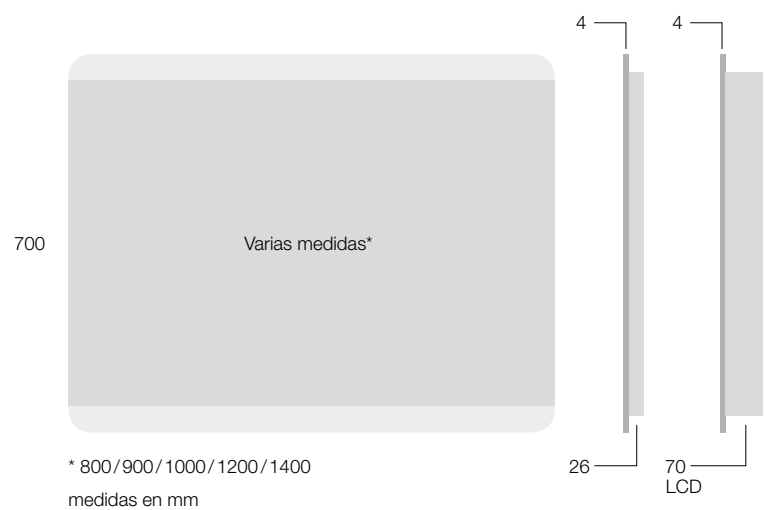

Bora

*SISTEMA ANTIVAHÓ

cm Mod.	Código	cm antivaho	W	Ptos
80x70	SAV3040	30x40	21	20
80x70	SAV4040	40x40	35	22
80x70	SAV6040	60x40	36	24
90x70	SAV3040	30x40	21	20
90x70	SAV4040	40x40	35	22
90x70	SAV6040	60x40	36	24
100x70	SAV3040	30x40	21	20
100x70	SAV4040	40x40	35	22
100x70	SAV6040	60x40	36	24
120x70	SAV3040	30x40	21	20
120x70	SAV4040	40x40	35	22
120x70	SAV6040	60x40	36	24
140x70	SAV3040	30x40	21	20
140x70	SAV4040	40x40	35	22
140x70	SAV6040	60x40	36	24