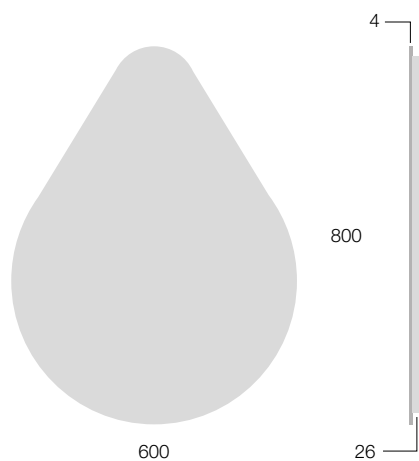

Lluvia

medida en mm

Mod. LLUVIA - Tarifa Puntos STANDARD

Medida	Código	Ptos
60x80	ELLLU6080	242