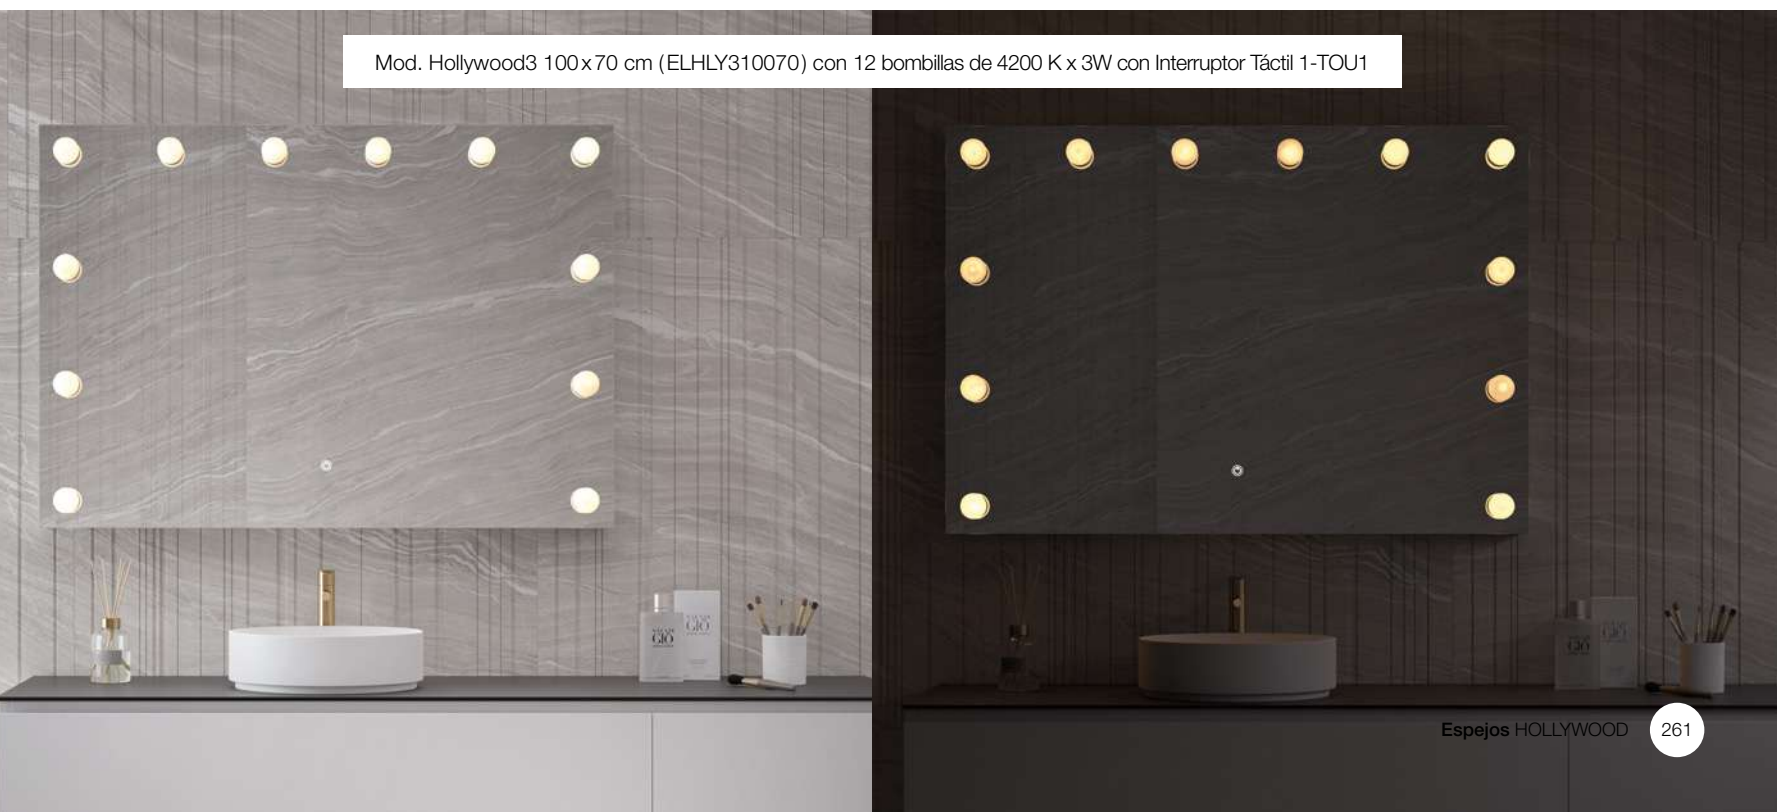

Mod. Hollywood3 100x70 cm (ELHLY310070) con 12 bombillas de 4200 K x 3W con Interruptor Táctil 1-TOU1