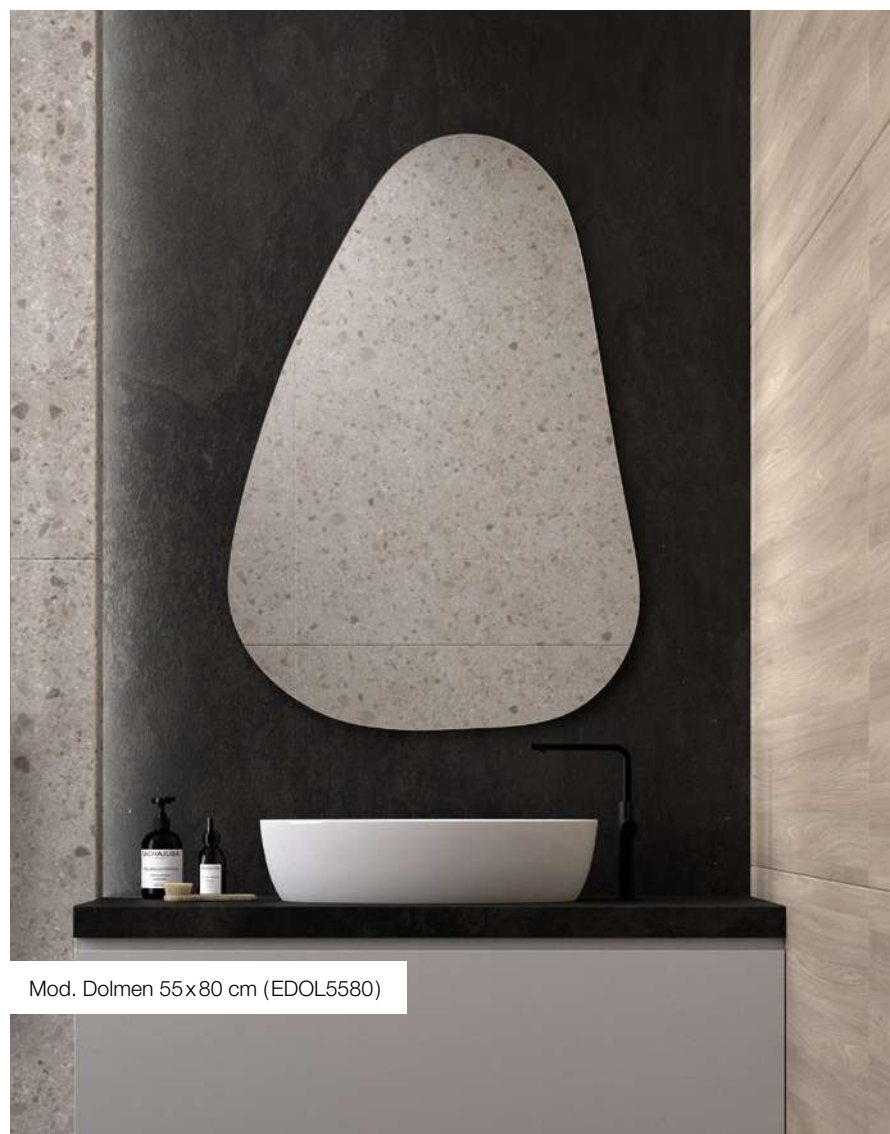

Mod. Dolmen 55x80 cm (EDOL5580)