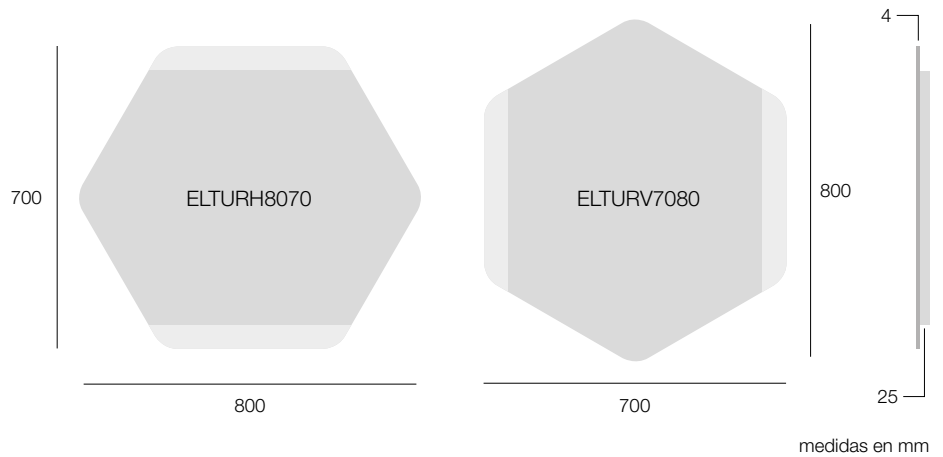

Nassau

Mod. Nassau Ø80 cm (ELNASØ80) con led 12V - 5700 K

Detalle Mod. Nassau Ø80 cm (ELNASØ80) con led 12V - 5700 K

Turks

Mod. TURKS - Tarifa Puntos STANDARD

Medida	Código	Ptos
80 x 70	ELTURH8070	225
70 x 80	ELTURV7080	225