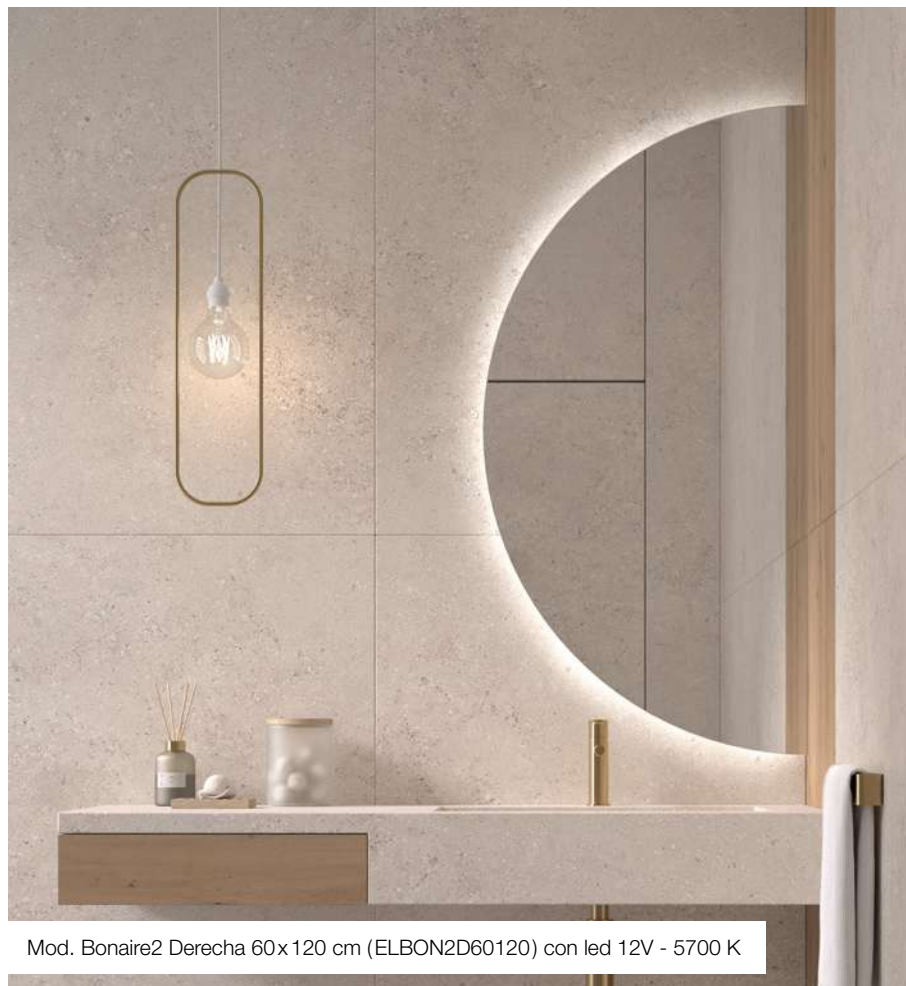

Mod. Bonaire2 Derecha 60x120 cm (ELBON2D60120) con led 12V - 5700 K