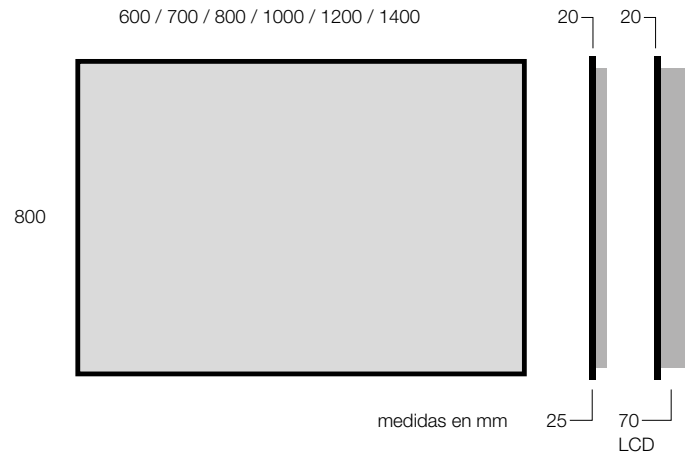

Chipre

Mod. CHIPRE - Tarifa Puntos STANDARD

Acabados	Medidas	Código	Ptos
21 Negro Mate	60x80	ELCHI6080/21	289
22 Blanco Mate	60x80	ELCHI6080/22	289
21 Negro Mate	70x80	ELCHI7080/21	311
22 Blanco Mate	70x80	ELCHI7080/22	311
21 Negro Mate	80x80	ELCHI8080/21	323
22 Blanco Mate	80x80	ELCHI8080/22	323
21 Negro Mate	100x80	ELCHI10080/21	356
22 Blanco Mate	100x80	ELCHI10080/22	356
21 Negro Mate	120x80	ELCHI12080/21	401
22 Blanco Mate	120x80	ELCHI12080/22	401
21 Negro Mate	140x80	ELCHI14080/21	463
22 Blanco Mate	140x80	ELCHI14080/22	463

NOTA: Los dos últimos dígitos del código corresponden al acabado del espejo.

STANDARD

*LED COB 24V - 480 led/m

K	60x80	70x80	80x80	100x80	120x80	140x80
2700K						
3000K						
4000K	32	26	27	29	31	25
6000K						

*ACCESORIO: Espejo Aumento

Código	Descripción	Ptos
X3 KEAX3RIØ14	X3 regulable e imantado Ø14	57

OPCIONALES

*COMPONENTES OPCIONALES Los componentes electrónicos siempre son opcionales, no están incluidos en los puntos indicados en esta tarifa STANDARD.

120 led/m	1-TOU1	5-TOU2	9-TOU1/REL	13-TOU6/LCD	160 CCT	2-TOU1/CCT	12TOU6CCTLCDU	480 COB	1-TOU1	13-TOU6/LCD
12V	3-TOU1DIM	16-TOU2DIM	10-TOU2/REL	15-BLUETOOTH	12V	6-TOU2CCT	14TOU6CCT/LCD	12V / 24V	4-TOU1ANT	
	4-TOU1ANT	7-TOU2/LCD	11-TOU6/LCDU			8-TOU2CCT/LCD	15-BLUETOOTH		16-TOU2DIM	

1 Si elige la tira de 12V de 160 led/m con cambio de color CCT, ha de elegir un componente electrónico compatible. En los puntos está incluida la diferencia de precio de la tira de led.
2 Los puntos indicados en los componentes con encendido táctil del sistema antivaho², no tienen incluido el precio de la lámina antivaho. Deberá sumarse según la medida seleccionada.
3 Excepto los componentes con Bluetooth³ con pantalla LCD que sí va incluida la lámina antivaho.

Código	cm	Ptos	Código	cm	Ptos	Código	cm	Ptos	Código	cm	Ptos
1-TOU1 12V/24V	60x80	30	2-TOU1/CCT 12V	60x80	62	3-TOU1DIM 12V	60x80	30	4-TOU1ANT² 12V/24V	60x80	45
	70x80	30		70x80	63		70x80	30		70x80	45
	80x80	30		80x80	64		80x80	30		80x80	45
	100x80	30		100x80	65		100x80	30		100x80	45
	120x80	30		120x80	85		120x80	30		120x80	45
	140x80	30		140x80	87		140x80	30		140x80	45
5-TOU2² 12V	60x80	56	6-TOU2CCT² 12V	60x80	88	16-TOU2DIM² 12V / 24V	60x80	56	7-TOU2/LCD² 12V	60x80	87
	70x80	56		70x80	89		70x80	56		70x80	87
	80x80	56		80x80	90		80x80	56		80x80	87
	100x80	56		100x80	91		100x80	56		100x80	87
	120x80	56		120x80	111		120x80	56		120x80	87
	140x80	56		140x80	113		140x80	56		140x80	87
8-TOU2CCT/LCD² 12V	60x80	119	9-TOU1/REL 12V	60x80	55	10-TOU2/REL² 12V	60x80	65	11-TOU6/LCDU³ 12V	60x80	268
	70x80	120		70x80	55		70x80	65		70x80	269
	80x80	121		80x80	55		80x80	65		80x80	270
	100x80	122		100x80	55		100x80	65		100x80	275
	120x80	142		120x80	55		120x80	65		120x80	276
	140x80	144		140x80	55		140x80	65		140x80	277
12TOU6CCTLCDU³ 12V	60x80	281	13-TOU6/LCD³ 12V/24V	60x80	285	14TOU6CCT/LCD³ 12V	60x80	298	15-BLUETOOTH 12V	60x80	126
	70x80	285		70x80	286		70x80	302		70x80	127
	80x80	287		80x80	287		80x80	304		80x80	128
	100x80	295		100x80	292		100x80	312		100x80	133
	120x80	298		120x80	293		120x80	315		120x80	143
	140x80	301		140x80	294		140x80	318		140x80	149
18-LLENCH 220V	60x80	99	El PRECIO del conjunto formado por el Conector 18-LLENCH + uno de los Componentes con Bluetooth (11, 12, 13, 14 o 15) será el precio del Componente elegido más un aumento de 30 Puntos.			19-LLENCH/USB 220V	60x80	120	El PRECIO del conjunto formado por el Conector 19-LLENCH/USB + uno de los Componentes con Bluetooth (11, 12, 13, 14 o 15) será el precio del Componente elegido más un aumento de 50 Puntos.		
	70x80	100					70x80	121			
	80x80	101					80x80	122			
	100x80	106					100x80	127			
	120x80	116					120x80	137			
	140x80	122					140x80	142