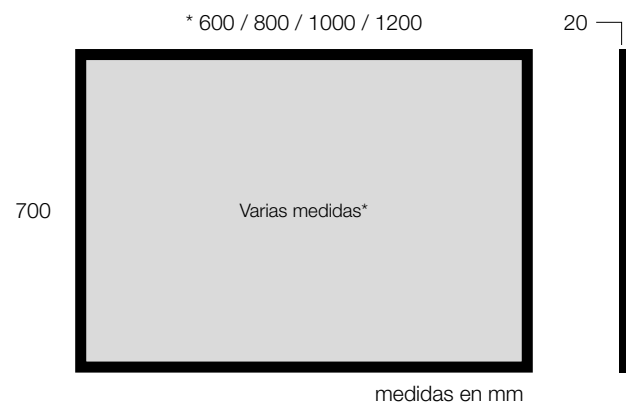

*ACCESORIO: Espejo Aumento

	Código	Descripción	Ptos
X3	KEAX3RIØ14	X3 regulable e imantado Ø14	57