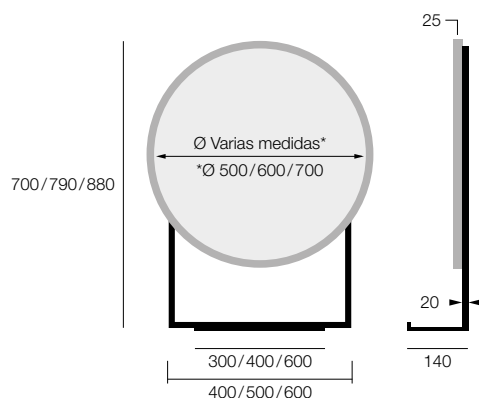

Bombay

STANDARD

OPCIONALES

*SISTEMA ANTIVAH0

cm Mod.	Código	cm antivaho	W	Ptos
Ø50	SAV2030	20x30	15	18
Ø60	SAV3040	30x40	21	20
Ø70	SAV3040	30x40	21	20