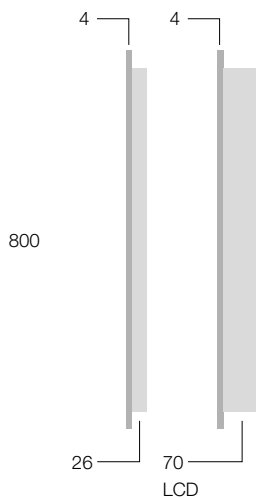

Santorini

* 600/700/800/900/1000/1200/1400
medidas en mm

*SISTEMA ANTIVAHO

cm Mod.	Código	cm antivaho	W	Ptos
60x80	SAV2030	20x30	15	18
60x80	SAV3040	30x40	21	20
70x80	SAV3040	30x40	21	20
70x80	SAV4040	40x40	35	22
80x80	SAV4040	40x40	35	22
80x80	SAV6040	60x40	36	24
90x80	SAV4040	40x40	35	22
90x80	SAV6040	60x40	36	24
100x80	SAV4040	40x40	35	22
100x80	SAV6040	60x40	36	24
120x80	SAV4040	40x40	35	22
120x80	SAV6040	60x40	36	24
140x80	SAV4040	40x40	35	22
140x80	SAV6040	60x40	36	24