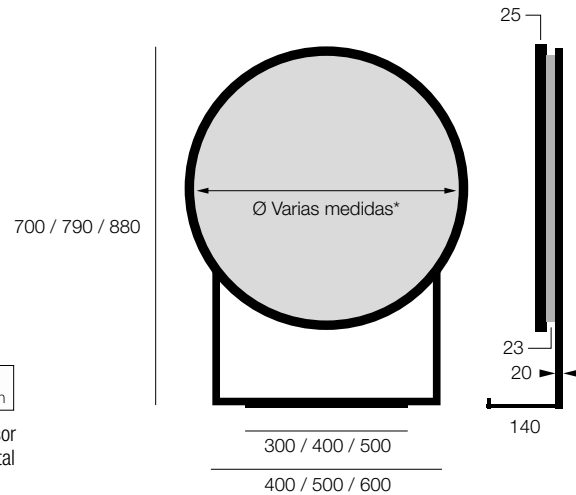

Hawaii

STANDARD:

- **54**
  Oro Mate
- **06**
  Oro Grata
- **120**
  led/m
- **5700K**
  12V
- **30 000 h**
  Vida útil
- **A++**
  A+
  A
  Eficiencia Energética
- **Ahorro Energético**
- **4 mm**
  Grosor Cristal

*Ø 500/600/700
medidas en mm

OPCIONALES

- **Colores Laca Mate**
- **Colores Metal S**
- **120 led/m**
- **3000K 12V**
- **4000K 12V**
- **5000K 12V**
- **160 CCT led/m**
- **3000K 12V**
- **4000K 12V**
- **5700K 12V**
- **480 COB* led/m**
- **2700K 24V**
- **3000K 24V**
- **4000K 24V**
- **6000K 24V**
- **Sistema* Antivaho**
- **Componentes* Opcionales**

*LED COB 24V - 480 led/m

K	Puntos		
	Ø50	Ø60	Ø70
2700/3000/4000/6000	12	14	16

Consumo (W) y Luminosidad (Lm)				
Código	cm	LED	W	Lm
ELHAWØ50	Ø50	120 L/m 12V	15	1885
		160 L/m CCT 12V	12/24	1813/3626
		480 L/m COB 24V	17	1813
ELHAWØ60	Ø60	120 L/m 12V	18	2275
		160 L/m CCT 12V	14/28	2188/4375
		480 L/m COB 24V	21	2188
ELHAWØ70	Ø70	120 L/m 12V	21	2691
		160 L/m CCT 12V	17/33	2588/5175
		480 L/m COB 24V	25	2588

*SISTEMA ANTIVAH0

cm espejo	Código	cm antivaho	W	Ptos
Ø50	SAV2030	20x30	15	18
Ø60	SAV2030	20x30	15	18
Ø60	SAV3040	30x40	21	20
Ø70	SAV3040	30x40	21	20

*COMPONENTES OPCIONALES Los componentes electrónicos siempre son opcionales, no están incluidos en los puntos indicados en esta tarifa STANDARD.

120 led/m	1-TOU1	5-TOU2	9-TOU1/REL	160 CCT led/m	2-TOU1/CCT	480 COB led/m	1-TOU1
12V	3-TOU1DIM	16-TOU2DIM	10-TOU2/REL	12V	6-TOU2CCT	12V / 24V	4-TOU1ANT
	4-TOU1ANT	7-TOU2/LCD			8-TOU2CCT/LCD		16-TOU2DIM

1 Si elige la tira de 12V de 160 led/m con cambio de color CCT, ha de elegir un componente electrónico compatible. En los puntos está incluida la diferencia de precio de la tira de led.
2 Los puntos indicados en los componentes con encendido táctil del sistema antivaho², no tienen incluido el precio de la lámina antivaho. Deberá sumarse según la medida seleccionada.

Icono	Código	cm	Ptos	Código	cm	Ptos	Código	cm	Ptos	Código	cm	Ptos
	1-TOU1 12V/24V	Ø50	30	2-TOU1/CCT 12V	Ø50	43	3-TOU1DIM 12V	Ø50	30	4-TOU1ANT² 12V/24V	Ø50	45
		Ø60	30		Ø60	51		Ø60	30		Ø60	45
		Ø70	30		Ø70	52		Ø70	30		Ø70	45
	5-TOU2² 12V	Ø50	56	6-TOU2CCT² 12V	Ø50	69	16-TOU2DIM² 12V / 24V	Ø50	56	7-TOU2/LCD² 12V	Ø70	87
		Ø60	56		Ø60	77		Ø60	56			
		Ø70	56		Ø70	78		Ø70	56			
	8-TOU2CCT/LCD² 12V	Ø70	107	9-TOU1/REL 12V	Ø50	55	10-TOU2/REL² 12V	Ø50	65			
					Ø60	55		Ø60	65			
					Ø70	55		Ø70	65