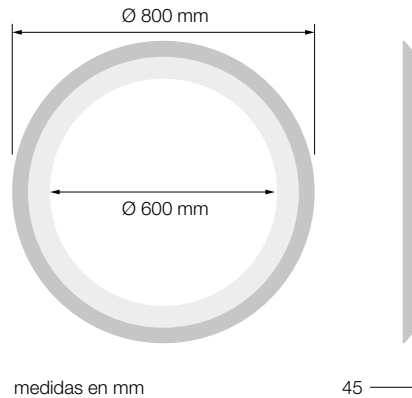

Mod. Haiti Ø80 cm - 52 Blanco Mate (ELHAIØ80/52) con led 12V - 5700 K con Soporte Metálico Techo 02 Blanco Mate

Soporte Metal S

01
Negro Mate

02
Blanco Mate

05
Inox Grata

06
Oro Grata

09
Cobre Grata

Bahía