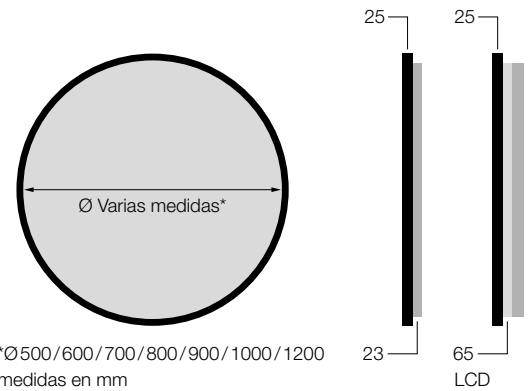

Vanuatu

STANDARD