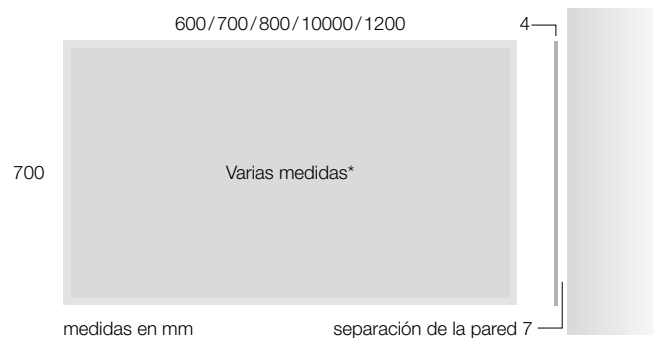

Mod. TIGA - Tarifa Puntos STANDARD

60x70 cm ETIG6070	Ptos 96	70x70 cm ETIG7070	Ptos 102	80x70 cm ETIG8070	Ptos 108
100x70 cm ETIG10070	Ptos 123	120x70 cm ETIG12070	Ptos 141		

STANDARD OPCIONALES

Grosor Cristal

*Sistema Antivaho

*Soporte Techo

5 Colores Metal S

*Espejo Aumento

2 Posiciones

*SISTEMA ANTIVAHO

cm Mod.	Código	cm antivaho	W	Ptos
60x70	SAV3040	30x40	21	20
70x70	SAV3040	30x40	21	20
70x70	SAV4040	40x40	35	22
80x70	SAV3040	30x40	21	20
80x70	SAV4040	40x40	35	22
80x70	SAV6040	60x40	36	24
100x70	SAV3040	30x40	21	20
100x70	SAV4040	40x40	35	22
100x70	SAV6040	60x40	36	24
120x70	SAV3040	30x40	21	20
120x70	SAV4040	40x40	35	22
120x70	SAV6040	60x40	36	24

*ACCESORIO: Espejo Aumento

Código	Descripción	Ptos
KEAX3RIØ14	X3 regulable e imantado Ø14	57
KEAX3FLCØ14	X3 fijación lateral clip Ø14	49