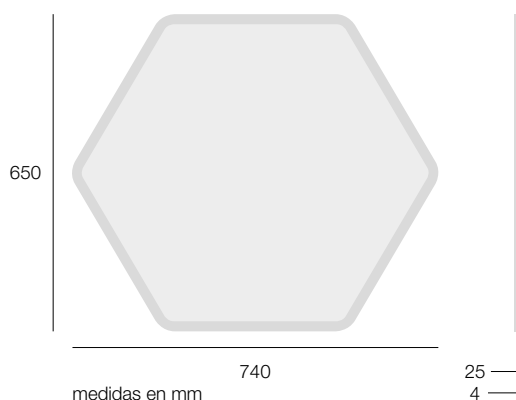

NOTA: Los dos últimos dígitos del código corresponden al acabado del espejo.