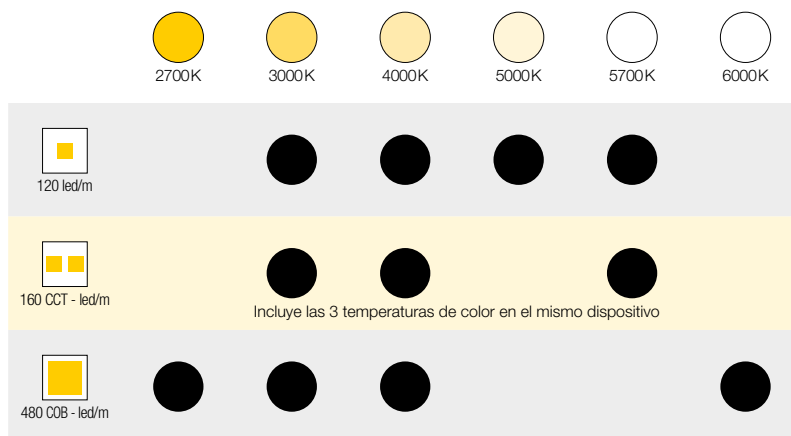

3 Clases de luz y 3 dispositivos

La selección de la Temperatura de Color de Luz que elija es tan importante como un elemento más de la decoración y contribuye de forma determinante en dar ese ambiente que usted desea, y puede variar desde una ambientación cálida y acogedora, a una claridad luminosa.

Para ello ponemos a su disposición 3 dispositivos con diferentes opciones. En dos de ellos (120 y 480 COB) puede elegir una sola Temperatura de Color de Luz entre 6 valores diferentes. Y en uno sólo (160 CCT) dispone de las 3 opciones de Temperatura (fría, neutra y cálida) con tan sólo hacer click.