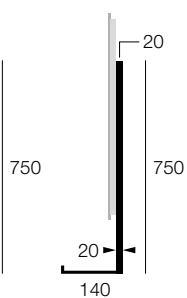

medidas en mm

Acabados Soporte Metal S