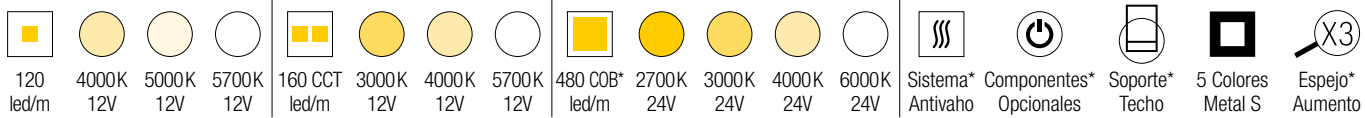

OPCIONALES