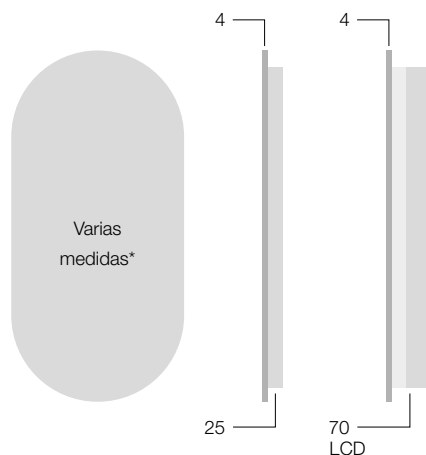

Borneo

* 500x800/500x900/500x1200/600x1000/600x1300/600x1500 medidas en mm

Mod. BORNEO - Tarifa Puntos STANDARD

Medida	Código	Ptos
50x80	ELBOO5080	225
50x90	ELBOO5090	248
50x120	ELBOO50120	286
60x100	ELBOO60100	263
60x130	ELBOO60130	310
60x150	ELBOO60150	347

STANDARD

- 120 led/m
- 3000K 12V
- 30 000 h Vida útil
- Eficiencia Energética
- Ahorro Energético
- Grosor Cristal
- Protección Anti-Corrosion