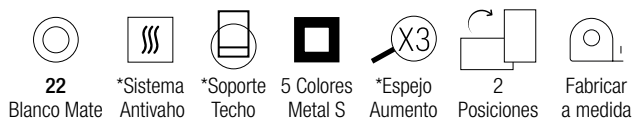

STANDARD

OPCIONALES

*SISTEMA ANTIVAH0

cm	Mod.	Código	cm antivaho	W	Ptos
60x70	SAV3040		30x40	21	20
60x70	SAV4040		40x40	35	22
80x70	SAV4040		40x40	35	22
80x70	SAV6040		60x40	36	24
100x70	SAV4040		40x40	35	22
100x70	SAV6040		60x40	36	24
120x70	SAV4040		40x40	35	22
120x70	SAV6040		60x40	36	24
140x70	SAV4040		40x40	35	22
140x70	SAV6040		60x40	36	24

*ACCESORIO: Espejo Aumento

Código	Descripción	Ptos
KEAX3RIØ14	X3 regulable e imantado Ø14	57