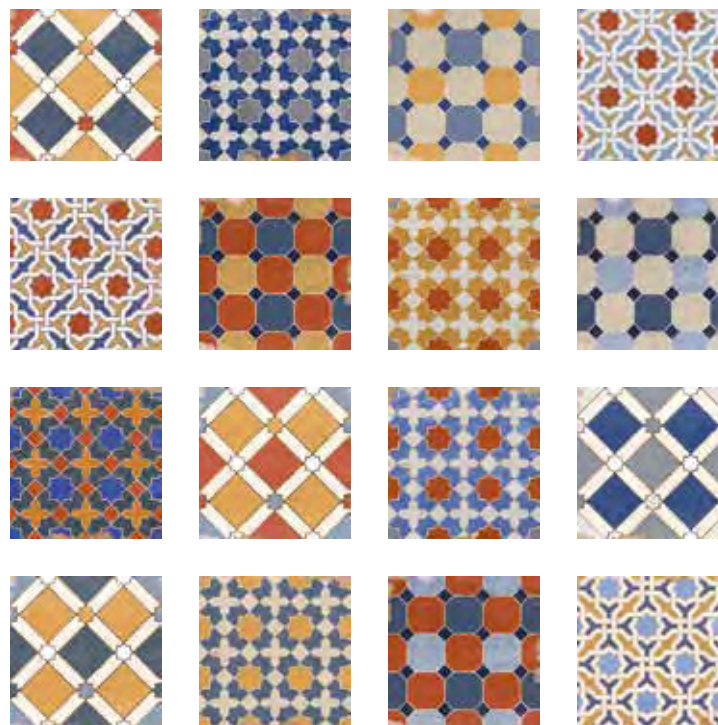

Ethnic

15 x 15

6" x 6"

* **COMBINA con:** Matches with: serie RACINE 15 x 15 & PATINÉ 15 x 15

REVESTIMIENTO
WALL TILE

BRILLO
GLOSSY

ETHNIC MIX Decor 15 x 15 cm (R32)

* 16 diseños diferentes. 16 different patterns.

ETHNIC MIX Decor 15 x 15 cm
RACINE Blanc 15 x 15 cm
PATINÉ Teja 15 x 15 cm
Moldura PATINÉ Teja 4 x 15 cm
Pav. PHOENIX Beige 30,2 x 45,8 cm

Embalaje · Packing · 15 x 15

PIEZAS / CAJA Pcs / Ctn	KG / CAJA Kg / Ctn	M² / CAJA Sqm / Ctn	CAJAS / PALET Ctn / Plt	M² / PALET Sqm / Plt	KG / PALET Kg / Plt
44	13,40	1	90	90	1.231