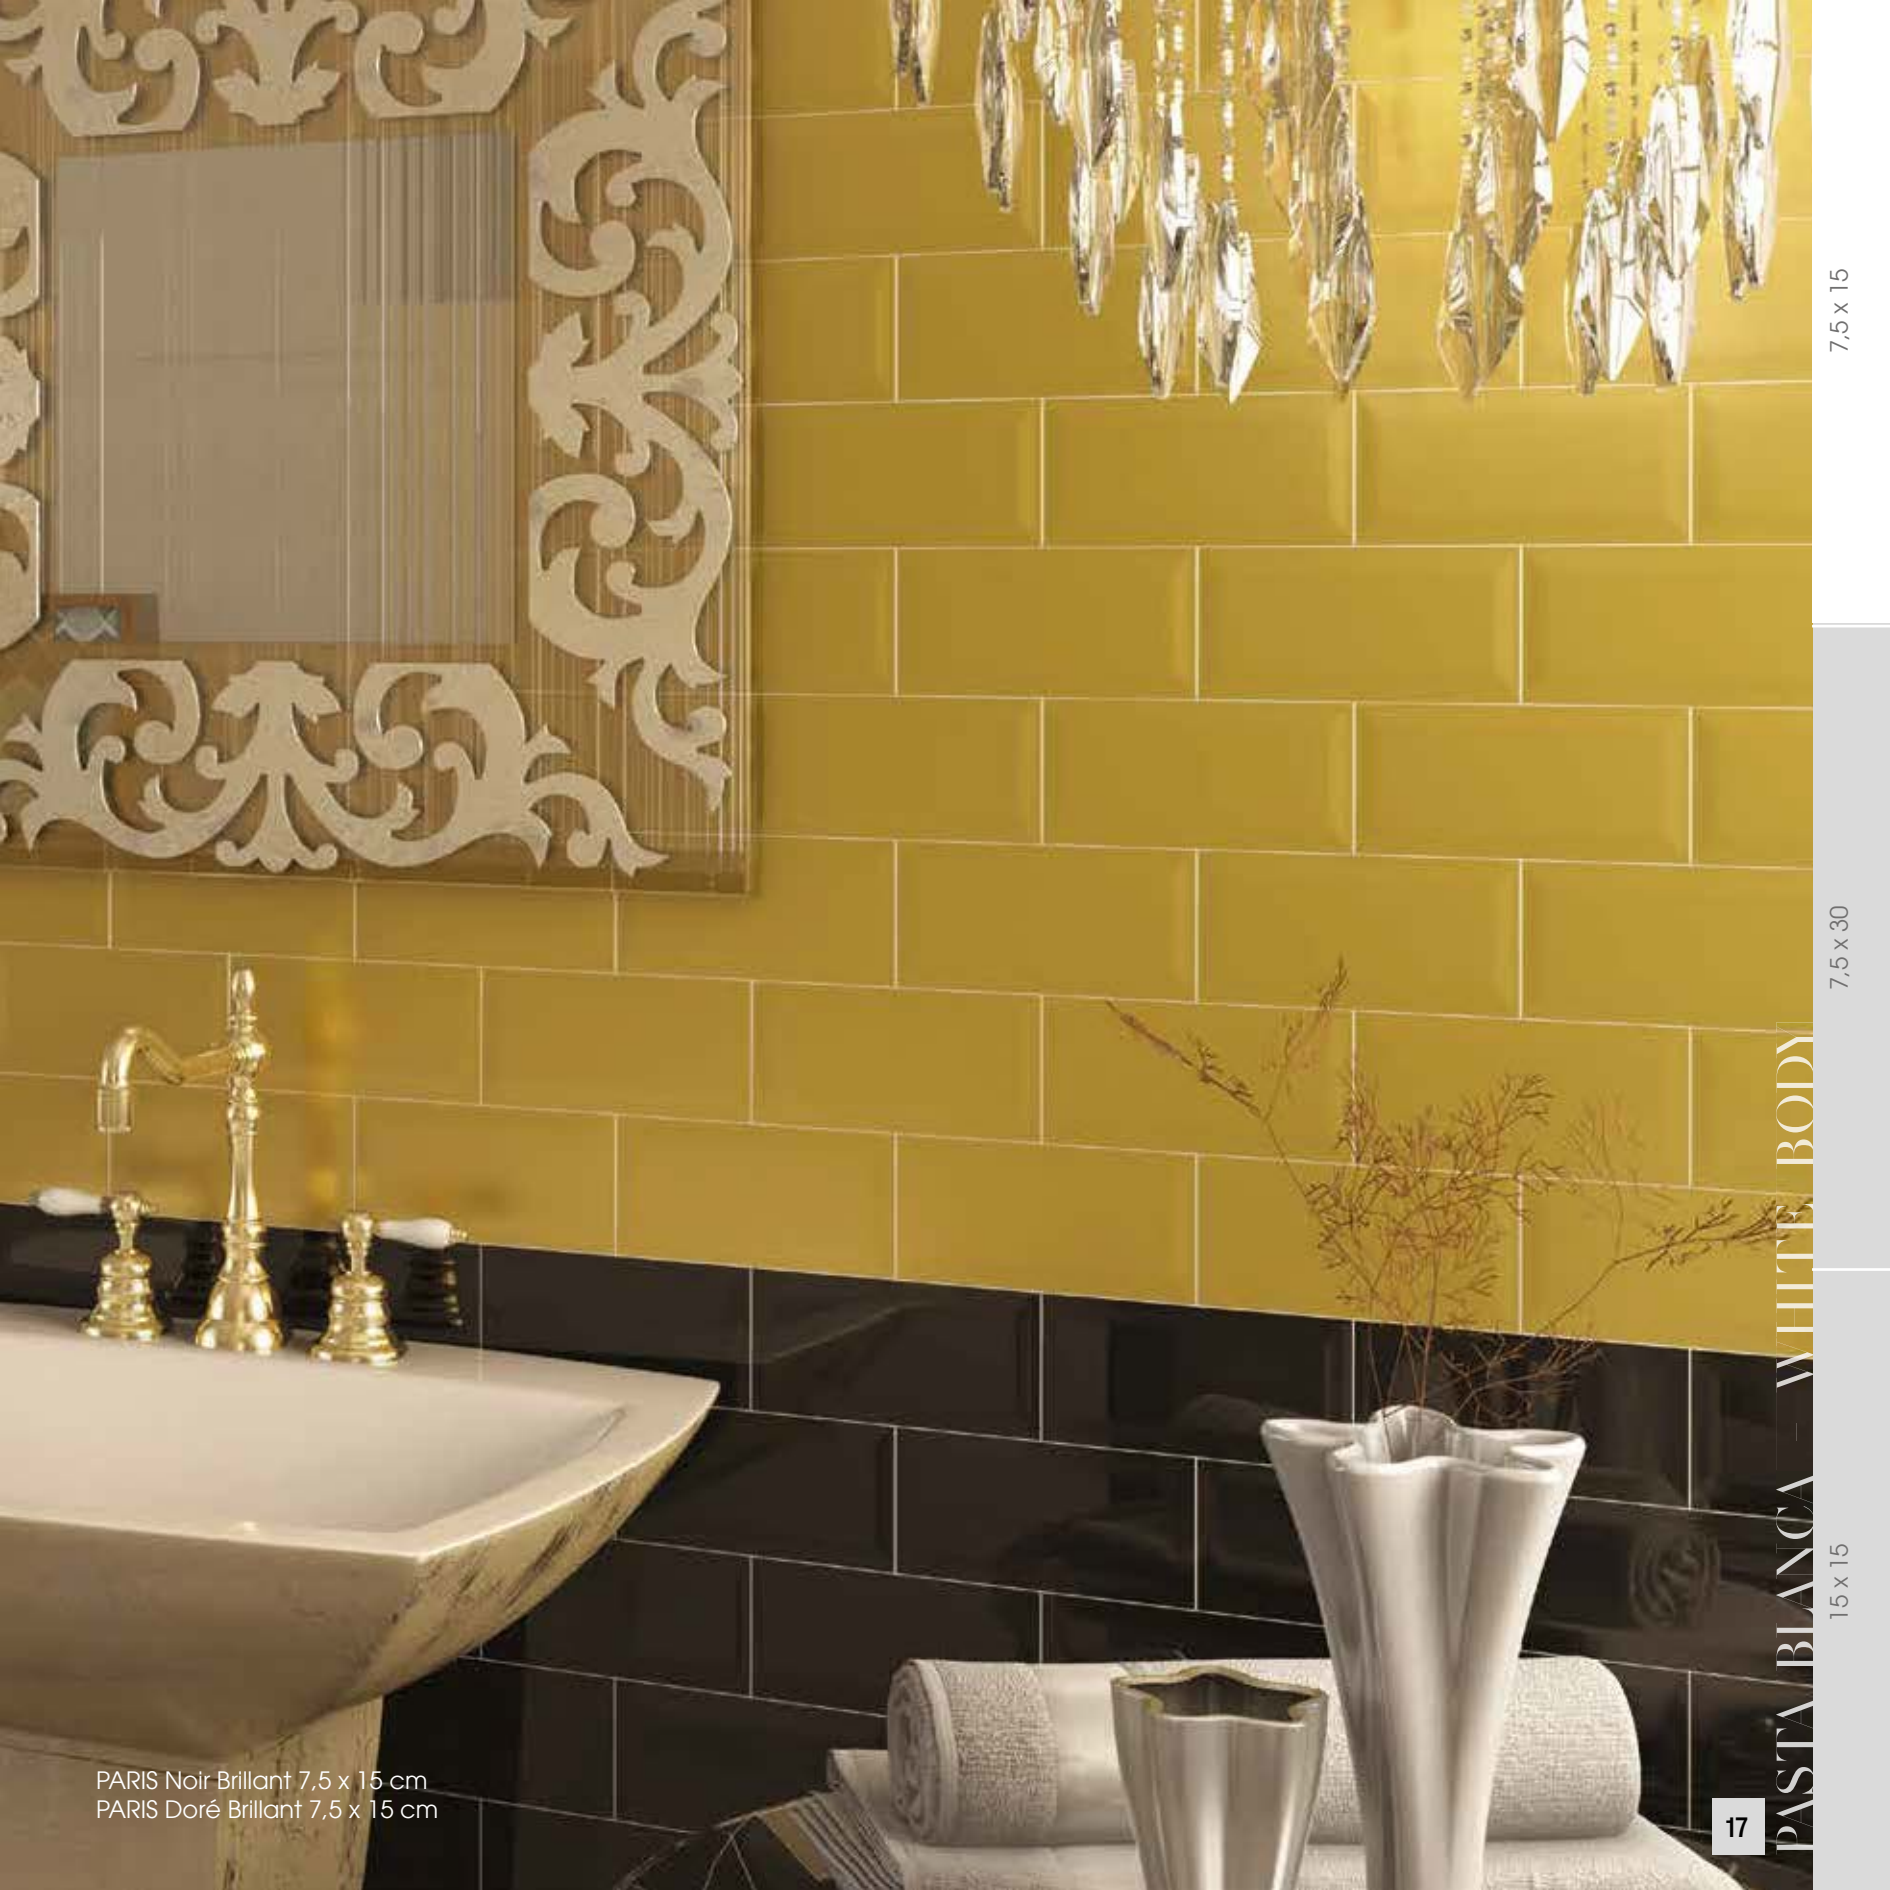

PARIS Noir Brillant 7,5 x 15 cm
PARIS Doré Brillant 7,5 x 15 cm

7,5 x 15

7,5 x 30

15 x 15

PASTA BIANCA - WHITE BODY