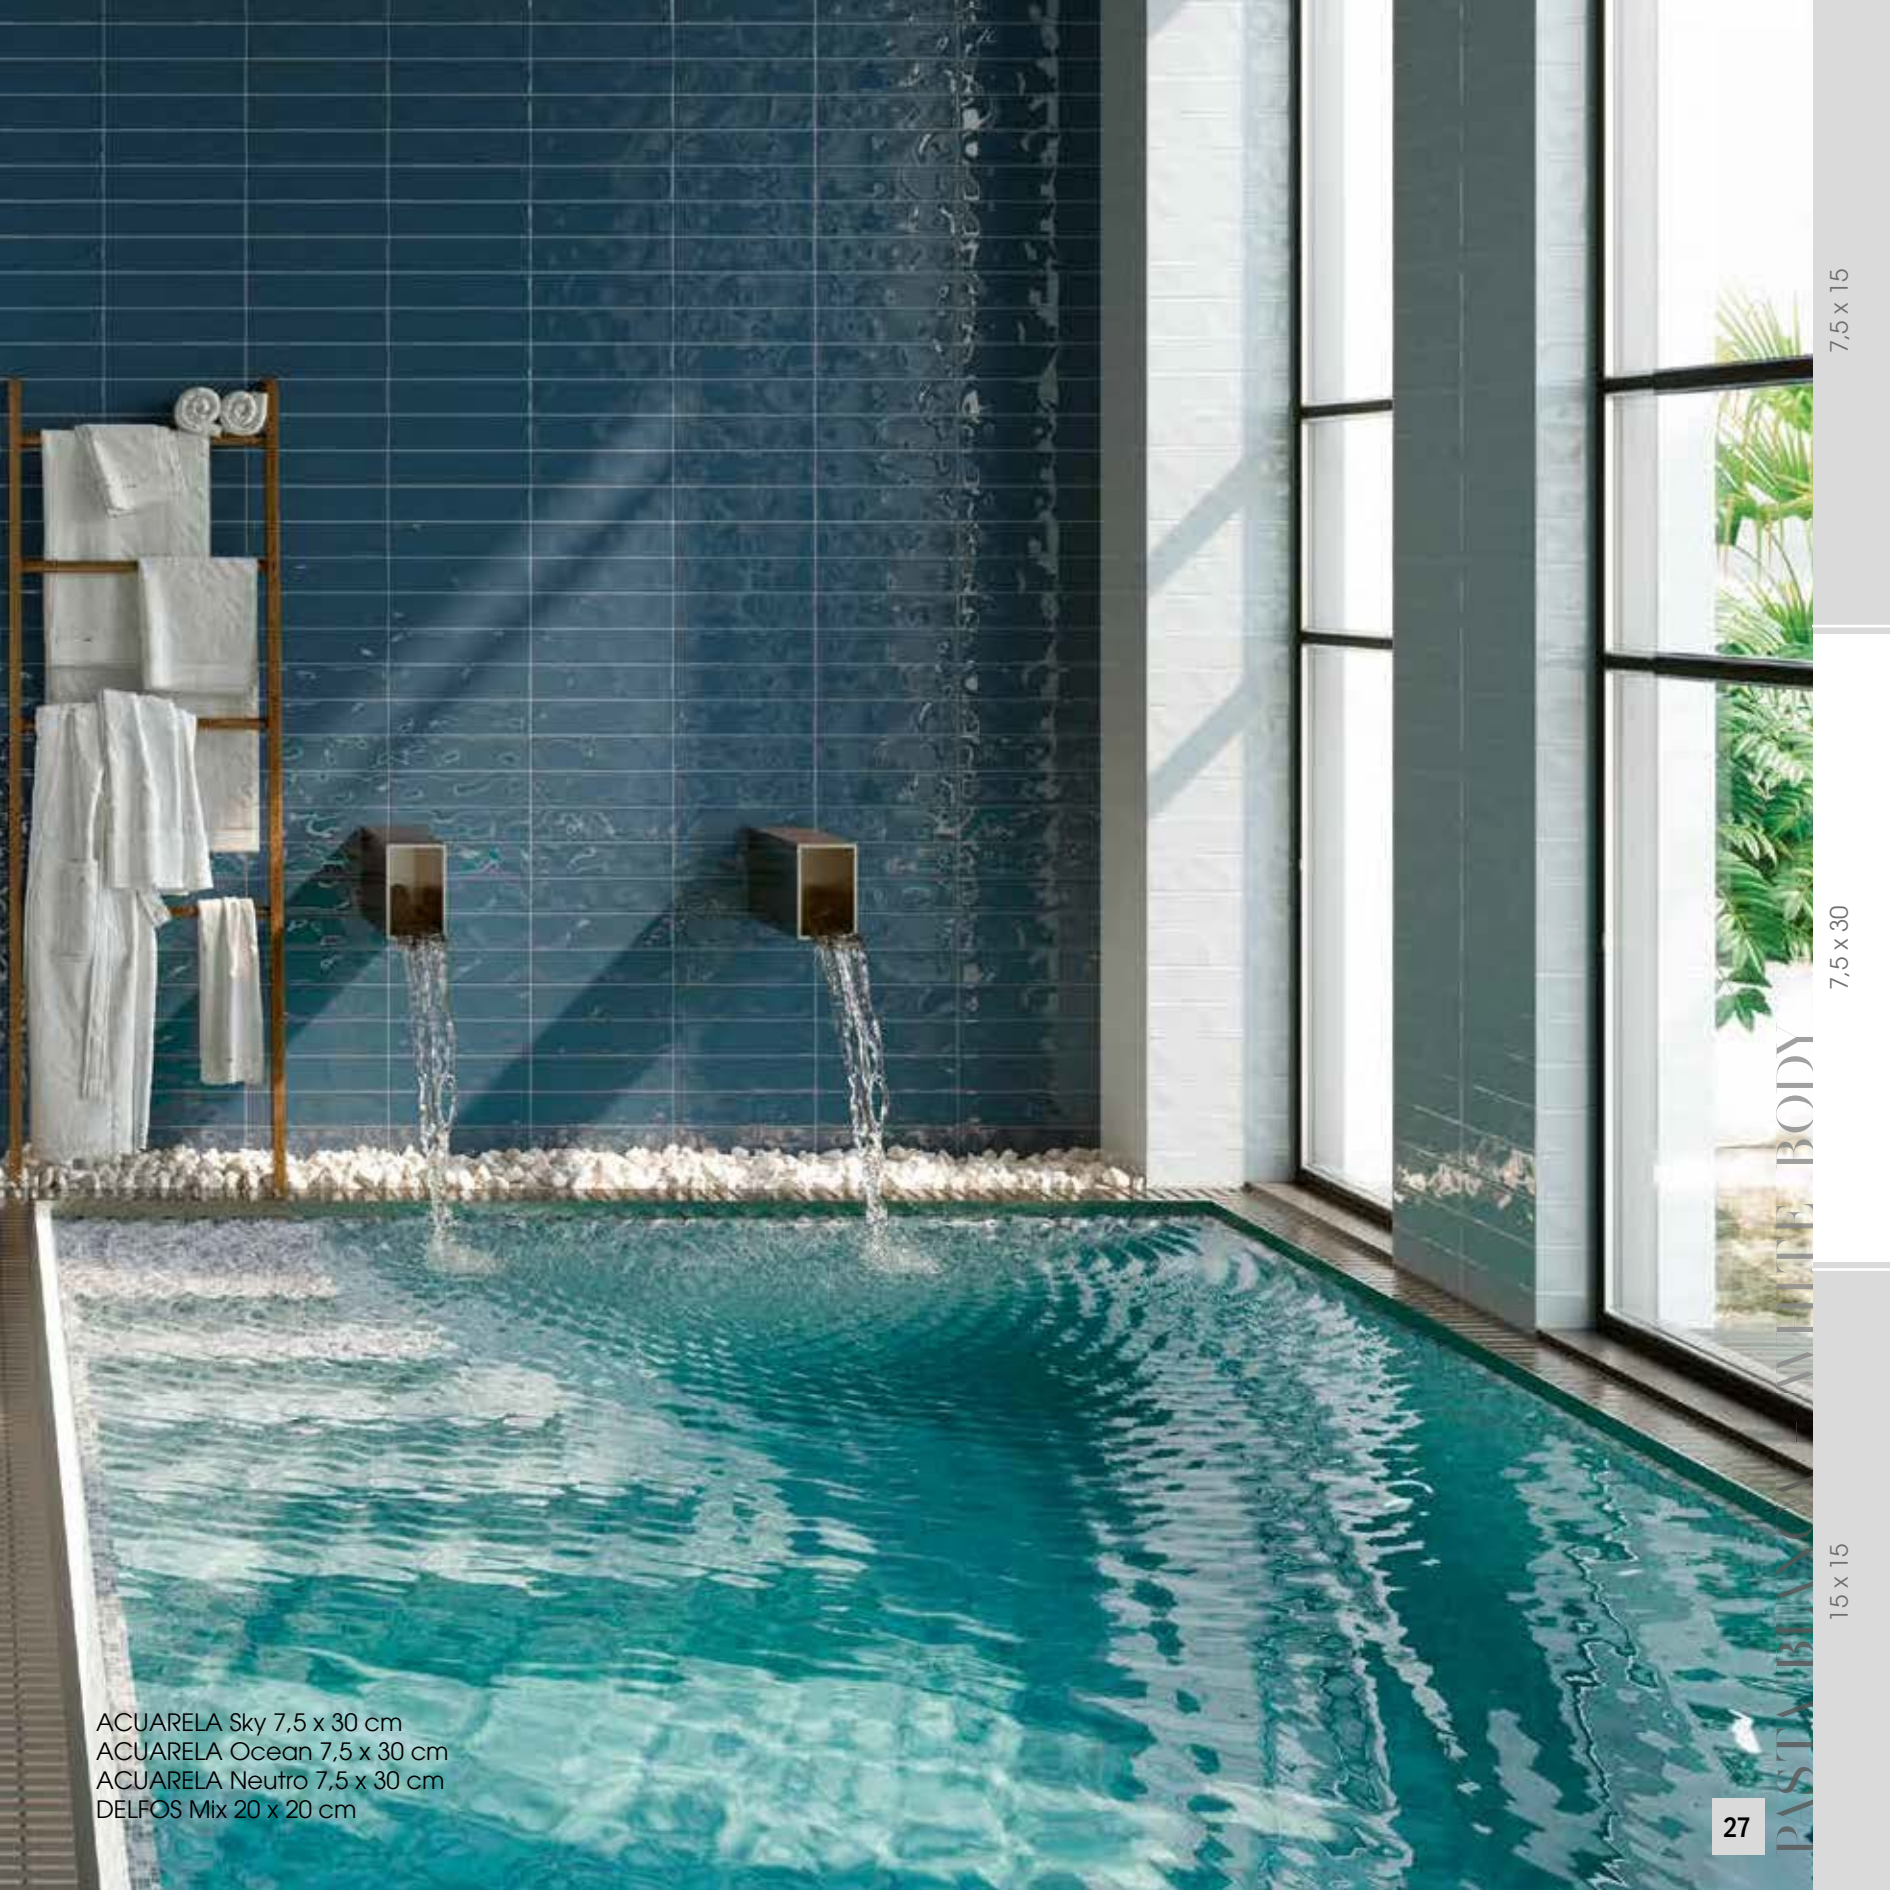

ACUARELA Sky
7,5 x 30 cm (R16)

ACUARELA Ocean
7,5 x 30 cm (R16)

ACUARELA Aqua
7,5 x 30 cm (R16)

ACUARELA Bondi
7,5 x 30 cm (R16)

Moldura ACUARELA
Sky 5 x 30 cm (M05)

Moldura ACUARELA
Ocean 5 x 30 cm (M05)

Moldura ACUARELA
Aqua 5 x 30 cm (M05)

Moldura ACUARELA
Bondi 5 x 30 cm (M05)

ACUARELA Aqua 7,5 x 30 cm
ACUARELA Bondi 7,5 x 30 cm
JUNGLE Neutro 7,5 x 30 cm

Embalaje · Packing · 7,5 x 30

PIEZAS / CAJA Pcs / Ctn	KG / CAJA Kg / Ctn	M ² / CAJA Sqm / Ctn	CAJAS / PALET Ctn / Plt	M ² / PALET Sqm / Plt	KG / PALET Kg / Plt
22	6,8	0,5	160	80	1111

7,5 x 15

7,5 x 30

PASTA BLANCA - WHITE BODY

15 x 15

ACUARELA Sky 7,5 x 30 cm
ACUARELA Ocean 7,5 x 30 cm
ACUARELA Neutro 7,5 x 30 cm
DELFO Mix 20 x 20 cm

ACUARELA Neutro 7,5 x 30 cm
ACUARELA Gris 7,5 x 30 cm
ACUARELA Cendra 7,5 x 30 cm
FOREST Nogal 7,5 x 30 cm