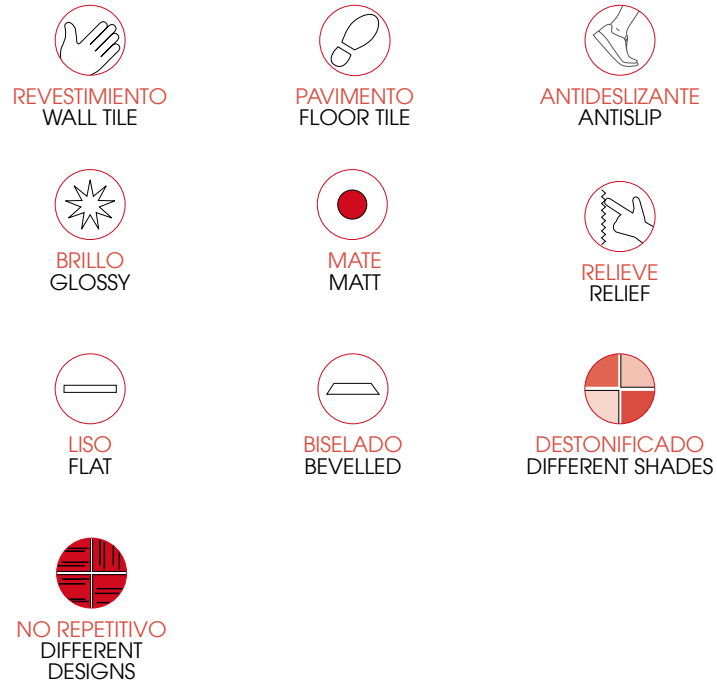

Akeman	152
Arredo	151
Balkan	156
Bristol	157
Bravo	156
Fresco	157
Galicia	158
Loft	158
Petra	159
Tribeca	159

Símbolos | Symbols

Alfaro

7,5 x 15

3" x 6"

ALFARO
Blanco Brillo
7,5 x 15 cm
(R26)

ALFARO
Gris Brillo
7,5 x 15 cm
(R26)