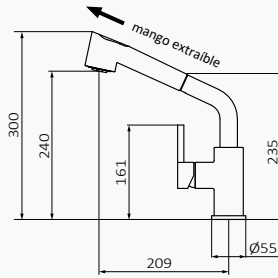

PREMIUM Fregadera mango extraíble Eternal Bigger

Mango 2 funciones - ABS
 Altura de 240 mm hasta aireador
 Sistema GRB 90° en maneta. Giro que evita golpeo contra la pared
 Se recomienda instalar con maneta a la derecha
 Caño giratorio
 Sistema GRB Quick
 Salida de flexo entre 50-70 cm