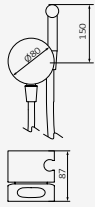

Intimixer monomando Brass

Bloque constructivo de 45 mm. Permite alicatado de espesor entre 13 mm a 25 mm sobre el bloque
Manetas Ø80 mm. Incluye soporte con toma. No incluye flexo, mango y rociador

Conexiones G 3/4 hembra

Incluye estructura metálica que facilita su instalación

Tecnología GRB soft, ajuste de cartucho con tolerancia 0. Sistema que atenúa cualquier ruido residual
El cartucho transmite los movimientos manuales del usuario en la selección de flujo de agua y temperatura

Cartucho fabricado con plásticos avanzados y compuesto por cerámicas sinterizadas a alta presión con gran resistencia al desgaste.

Mecanismo empotrable | PARTE INTERNA

Mecanismo GRB in MN1 FR

1 salida

1 salida exterior frontal

REF	PVP
90 000 100	168,40 €

Manetas | PARTE EXTERNA

REF	PVP
90 107 000	223,00 €

- Mango Fresh 1F Cromo ABS - Flexo Lisse 90 cm Cromo-Negro Silicona

REF	PVP
90 107 009	292,40 €

- Mango Fresh 1F Cromo ABS - Flexo Lisse 90 cm Cromo-Negro Silicona

REF	PVP
90 107 008	292,40 €

- Mango Fresh 1F Cromo ABS - Flexo Lisse 90 cm Cromo-Negro Silicona