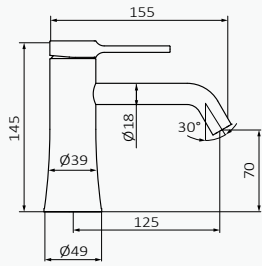

Lavabo Monomando Female

Altura de 70 mm hasta aireador
Aireador integrado, fácilmente accesible
Caudal limitado 5 l/min
Conexiones flexibles

Lavabo Monomando Female