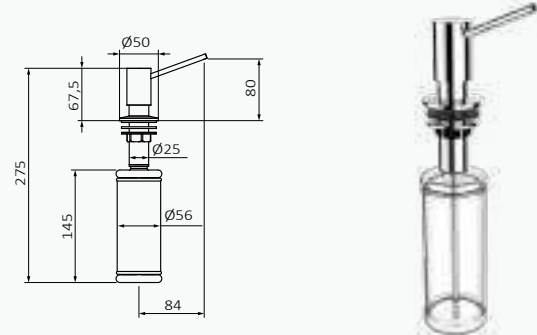

Cromo

10	REF	PVP
	05 090 004	66,40 €