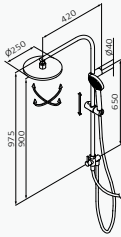

Columna de ducha fija para grifo externo