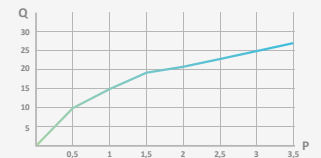

Cromo

| Cromo | |
|---------|-----------------|
| REF | PVP |
| 059 776 | 100,90 € |

Rociador Easy

Sistema antical. Evita obstrucciones y rápida limpieza
 Salida de agua: ø70 mm
 Material: ABS
 Funciones: 3
 Lluvia, Hidro, Mix
 Rótula orientable H 1/2"