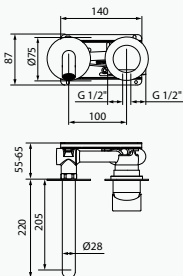

Lavabo Monomando de empotrar

Plafones individuales metálicos
Instalación con posición única: maneta a la derecha del caño
Profundidad mín. 55 mm máx. 65 mm

Tomos de G 1/2

Aireador fácilmente limpiable. Incluye llave para su mantenimiento

Lavabo Monomando de empotrar Cromo