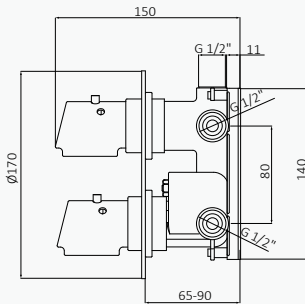

Termostática de empotrar

Profundidad min. 65 mm máx. 90 mm

Tomas de G 1/2"

Tecnología GRB live, temperatura constante. Válido para todo tipo de suministros de agua caliente

Sin presión mínima, ni calibración

Con cartucho metálico antical autocalibrable, aprobado en series certificadas por Aenor

Sistema de bloqueo de agua para su mantenimiento

Filtros y anti-retornos totalmente accesibles

Botón stop de seguridad 38°C

Termostática de empotrar

Cromo

	REF	PVP
COMPLETO		
1 salida	44 110 440	341,80 €
COMPLETO		
2 salidas	44 120 440	341,80 €
COMPLETO		
3 salidas	44 130 440	374,50 €
*PARTE EXTERNA	44 057 000	146,90 €

Info termostáticos de empotrar

PARTE INTERNA

MECANISMO INTERNO

	REF	PVP
1 salida	78 000 700	195,00 €
2 salidas	78 000 800	195,00 €
3 salidas	78 000 900	227,60 €

PARTE EXTERNA

PLAFÓN + MANETAS + CAMISAS

* Consultar PVP parte externa y producto completo en tabla superior

Accesible para **mantenimiento**

Válido para **todo tipo de paredes** (incluso tipo Pladur)

Profundidad mínima: entre **65-90 mm** (sin chapa: 55 - 80 mm)

NUEVOS SISTEMAS DE EMPOTRAR

Termostáticos Universales

Chapa metálica

Chapa metálica incorporada que facilita la colocación y nivelación del producto.

Cuerpo Universal

Todos nuestros cuerpos de empotrar termostáticos, son universales, independientemente del acabado.

Espuma protectora

Espuma que protege el producto y además indica la distancia máxima y mínima a tener en cuenta en su instalación.