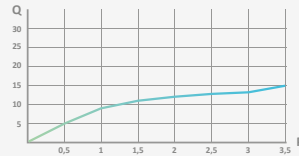

Rociador 1866

Sistema antical. Evita obstrucciones y rápida limpieza
Salida de agua: ø200 mm
Material: ABS
Rótula orientable H 1/2"

PRESIÓN (bar)	0	0,5	1	1,5	2	2,5	3	3,5
CAUDAL (l/min)	0	5	9	11,5	12	13	13,5	15