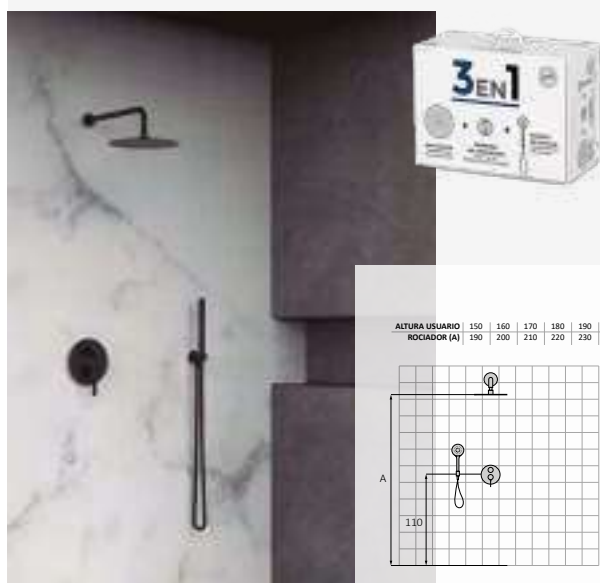

Ambientes de empotrar

Set ducha monomando 2 salidas / Cromo

Ambiente completo **07 074 005** **483,90 €**

| Componente | Referencia | Precio |
|--|------------|--------|
| Mecanismo monomando de empotrar 2 vías | 78002600 | 110.4 |
| Parte externa monomando de empotrar Cromo | 74047200 | 111.6 |
| Rociador Slim Orientable 1F ø250 mm - Inox / cromo | 05020002 | 94.5 |
| Brazo Curvo Longitud: 350 mm - Latón / cromo | 05025001 | 41.5 |
| Mango de ducha Tube 1F. Antical - Latón / cromo | 00060020 | 42.5 |
| SopORTE con toma de agua cilíndrico Latón / cromo | 050066 | 57 |
| Flexo Silver 170 cm - PVC / cromo | 050033 | 26.4 |
| - | - | - |