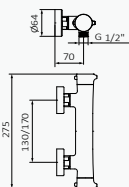

Termostática de ducha Female

Tecnología GRB Live, temperatura constante. Para todo tipo de suministros de agua caliente
Sin presión mínima, ni calibración
Cartucho metálico antical autocalibrable, aprobado en series certificadas por Aenor
Botón stop de seguridad 38°C
Cierre cerámico

Cromo

REF	PVP
47 330 470	216,50 €
47 332 470	295,90 €

Termostática de baño-ducha Female

Tecnología GRB Live, temperatura constante. Para todo tipo de suministros de agua caliente
Sin presión mínima, ni calibración
Cartucho metálico antical autocalibrable, aprobado en series certificadas por Aenor
Botón stop de seguridad 38°C
Caño con agua fría y caliente con apertura directa mediante giro, con indicador de temperatura mediante cambio de color de la silicona termosensible
Cierre cerámico

Cromo

REF	PVP
47 230 470	277,80 €
47 232 470	357,10 €