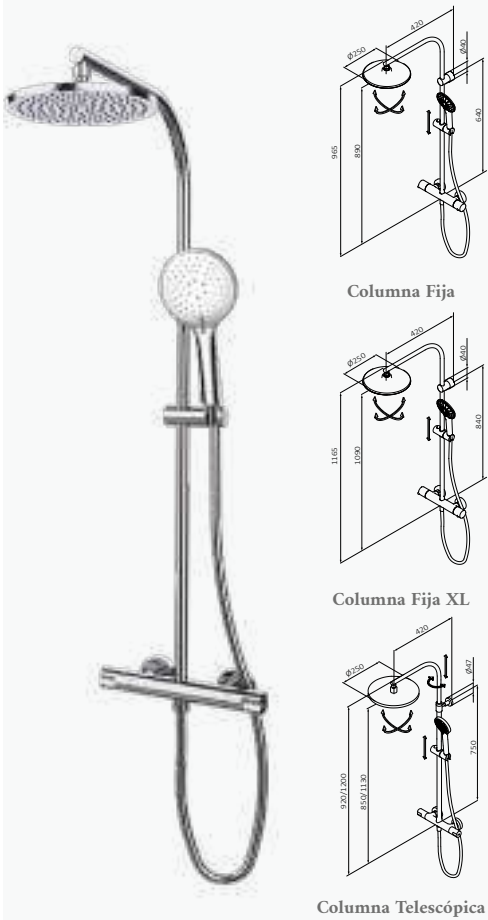

Termostática de ducha con columna GRB E-Dry

Tecnología GRB Live, temperatura constante. Para todo tipo de suministros de agua caliente

Sin presión mínima, ni calibración

Cartucho metálico antical autocalibrable, aprobado en series certificadas por Aenor

Botón stop de seguridad 38°C

Desviador en maneta de caudal izquierda

Patente internacional: sistema de vaciado de prevención de la legionella y antigoteo

Soporte deslizante

Columna con alto rendimiento de altura (sólo 75 mm de pérdida de altura máxima a la salida del rociador)

Termostática de ducha con columna GRB E-Dry

Cromo

REF	PVP
40 435 400	471,30 €
40 435 400 XL	496,70 €
40 435 400 TL	572,10 €

con **ACCESORIOS DE SERIE**

Accesorios Lux

añade **ACCESORIOS LUX XX XXX XXX LX (+100,00€)**

Accesorios compatibles únicamente con columna acabado **Cromo**