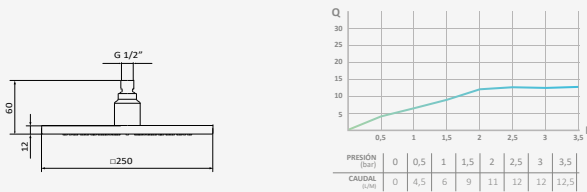

Rociador Square Inox 250

Sistema antical. Evita obstrucciones y rápida limpieza
Salida de agua: 250x250 mm
Material: Inox
Rótula orientable H 1/2"