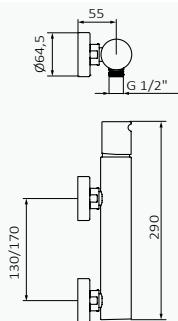

Monomando de ducha

Tecnología GRB Soft, ajuste de cartucho con tolerancia 0. Sistema que atenúa cualquier ruido residual
El cartucho transmite los movimientos manuales del usuario en la selección de flujo de agua y temperatura

Cartucho fabricado con plásticos avanzados y compuesto por cerámicas sinterizadas a alta presión con gran resistencia al desgaste