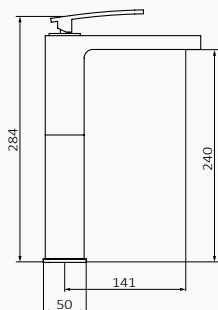

Lavabo Monomando Alto

Incluye peana, montaje opcional
Altura de 240 mm hasta aireador
Aireador integrado, fácilmente accesible
Conexiones flexibles

Lavabo Monomando Alto Cromo