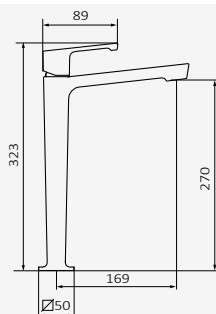

Lavabo Monomando Alto

Altura de 270 mm hasta aireador
Aireador con caída de agua reticular en giro
Ahorro de agua y energía
Caudal limitado 4 l/min
Conexiones flexibles

Lavabo Monomando Alto Cromo

Cromo		
1	REF	PVP
	82 540 820	292,60 €
	82 531 820	316,80 €

Lavabo Monomando Alto Negro

Negro		
1	REF	PVP
	82 540 822	438,90 €
	82 531 822	473,50 €

Lavabo Monomando Alto Blanco

Blanco		
1	REF	PVP
	82 540 821	438,90 €
	82 531 821	473,50 €

Lavabo Monomando Alto Oro

Oro		
1	REF	PVP
	82 540 824	593,90 €
	82 531 824	666,00 €

Lavabo Monomando Alto Oro Cepillado

Oro Cepillado		
1	REF	PVP
	82 540 827	622,00 €
	82 531 827	697,50 €

Lavabo Monomando Alto Rosé

Rosé		
1	REF	PVP
	82 540 826	593,90 €
	82 531 826	666,00 €