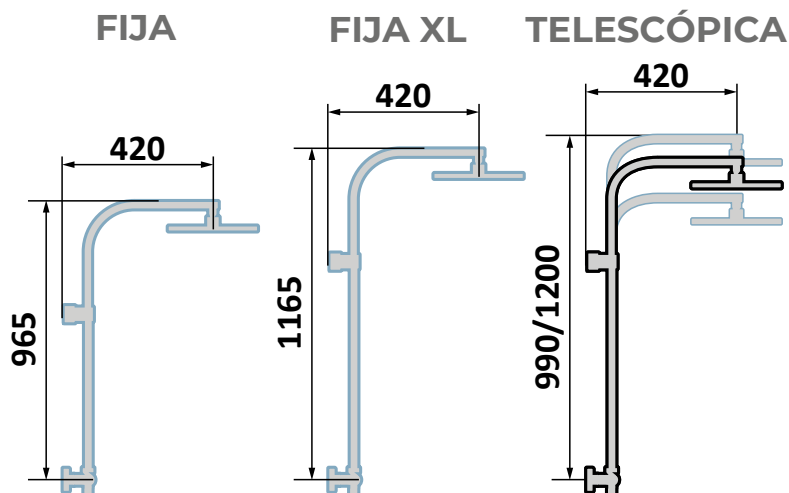

Configurador

01

Grifo Negro

02

Columna Negro

	COOL REF: 90 435 902 433,70 €
	GRB DRY REF: 44 435 429 397,20 €
	TIME REF: 47 435 472 425,40 €
	AURA REF: 75 435 752 629,70 €
	KALA REF: 60 455 601 527,60 €
	E-PLUS REF: 35 425 321 368,80 €
Columna Fija REF: 05 060 128 225,70 €	Columna Fija XL REF: 05 060 110 271,20 €
Columna Fija REF: 05 060 128 225,70 €	Columna Fija XL REF: 05 060 110 271,20 €
Columna Fija REF: 05 060 128 225,70 €	Columna Fija XL REF: 05 060 110 271,20 €
Columna Fija REF: 05 060 128 225,70 €	Columna Fija XL REF: 05 060 110 271,20 €
Columna Fija Prisma REF: 05 060 123 235,00 €	Columna Fija XL Prisma REF: 05 060 124 255,60 €
Columna Fija REF: 05 060 128 225,70 €	Columna Fija XL REF: 05 060 110 271,20 €

Medidas Columnas