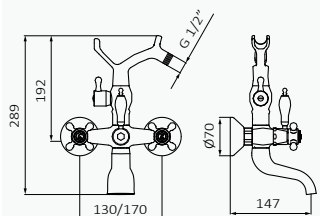

Negro

| 6 | REF | PVP |
|---|---------|-----------------|
| | 241 120 | 457,90 € |

Ducha Monobloc Eco Save 1866 Latón Viejo

Latón Viejo

| 6 | REF | PVP |
|---|---------|-----------------|
| | 241 199 | 471,60 € |