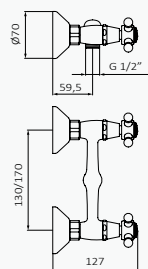

Ducha Monobloc 1866

Cierre cerámico

Monturas con discos de cierre cerámico, apertura caudal total giro maneta 90°