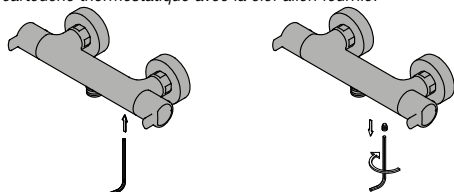

1. **4 Extraer el cartucho termostático tirando de la maneta** - Extract the thermostatic cartridge pulling the handle - Extraire la cartouche thermostatique en tirant de la poignée.