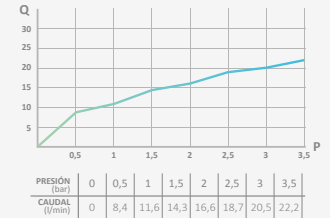

Cromo

| REF | PVP |
|---------|----------------|
| 058 215 | 53,30 € |

Negro

| REF | PVP |
|------------|----------------|
| 05 020 022 | 69,10 € |

Rociador Audrey

Sistema antical. Evita obstrucciones y rápida limpieza
 Salida de agua: ø250 mm
 Material: Inox
 Rótula orientable H 1/2"