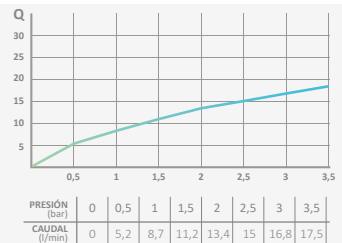

Mango de ducha Tube

Sistema antical. Evita obstrucciones y rápida limpieza

Rótula orientable H 1/2"

Material: Latón

Funciones: 1

Lluvia

Salida de agua: 15x45 mm