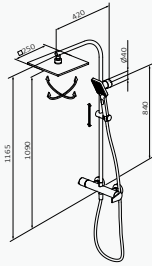

con **ACCESORIOS DE SERIE**

Rociador Square ABS 250x250 mm Cromo ABS

Mango de ducha Suki 3F Cromo ABS

Flexo Silver 170 cm Cromo PVC

Columna Fija

Columna Fija XL

Columna Telescópica

Monomando de ducha con columna