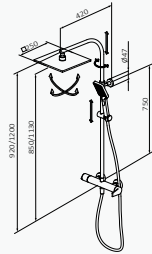

con **ACCESORIOS DE SERIE**

Rociador Square ABS 250x250 mm Cromo ABS

Mango de ducha Suki 3F Cromo ABS

Flexo Silver 170 cm Cromo PVC

Columna Fija

Columna Fija XL

Columna Telescópica

Monomando de ducha con columna