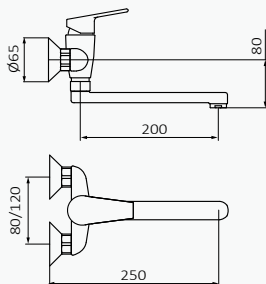

BASIC Fregadera Monomando pared Eco Project caño Bajo 80/120

Distancia entre tomas 10 cm
Para instalaciones entre 80 y 120 mm
Caño bajo giratorio

Cromo

REF	PVP
10 962 100	124,30 €