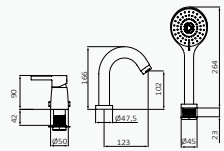

Monomando de baño sobre repisa

Caño cilíndrico
Orificio recomendado de Ø35 mm
Nº orificios: 3
Mango de ducha Snow 3F y Flexo retráctil 200 cm

Cromo

REF	PVP
46 232 460	400,60 €