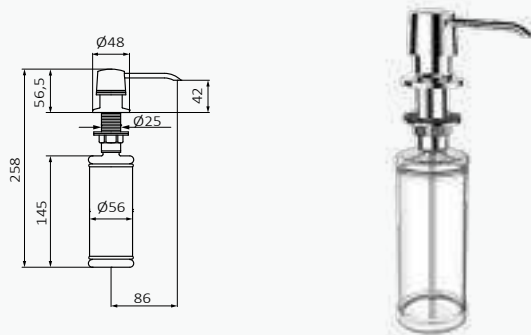

Cromo

10	REF	PVP
	05 090 003	35,70 €

PREMIUM Dispensador Jabón Lix

Para encastrar en la encimera de la cocina
Recarga superior
Válido para orificios de $\varnothing$ 25 mm hasta $\varnothing$ 30 mm
Capacidad 400 ml
Dosificador de latón
ABS