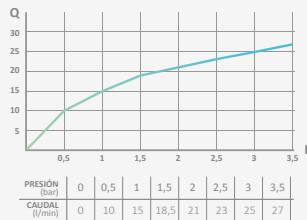

Rociador 1866 + Brazo a techo

Rociador 1866 Orientable 1F ø200 mm - ABS
Brazo a techo - Latón

Cromo

REF	PVP
05 045 009	183,20 €

Negro

REF	PVP
05 045 029	423,20 €