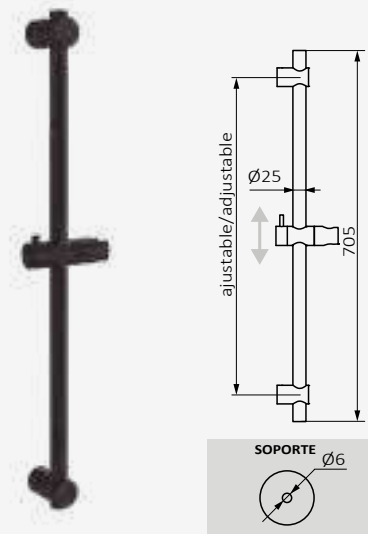

Barra de ducha Dommus

Soportes a pared regulables
Soporte deslizante por giro
Sección: 25 mm
Longitud: 705 mm

Negro

REF	PVP
05 030 012	83,80 €