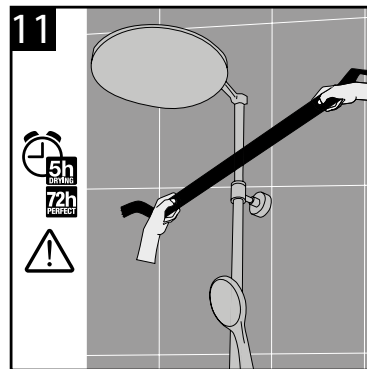

GRB Protect - Pegamento

+INFO: ▶ Pág: 487