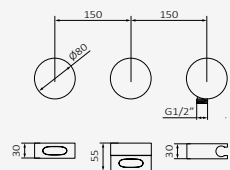

Dummy Termostática horizontal 2/3 salidas internas con salida exterior frontal

Cromo		Cromo-Nogal		Cromo-Arce	
REF	PVP	REF	PVP	REF	PVP
90 903 000	393,10 €	90 903 008	531,90 €	90 903 009	531,90 €
Inox		Inox-Nogal		Inox-Arce	
REF	PVP	REF	PVP	REF	PVP
90 903 003	590,90 €	90 903 038	729,70 €	90 903 039	729,70 €
Negro		Blanco			
REF	PVP	REF	PVP		
90 903 002	519,30 €	90 903 001	519,30 €		
Oro		Oro Cepillado		Rosé	
REF	PVP	REF	PVP	REF	PVP
90 903 005	806,70 €	90 903 007	844,90 €	90 903 006	806,70 €