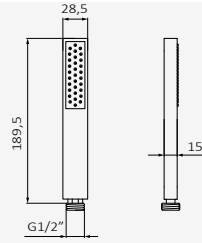

Mango de ducha Pixel

Sistema antica. Evita obstrucciones y rápida limpieza

Rótula orientable H 1/2"

Material: ABS

Funciones: 1

Lluvia

Salida de agua: 28,5x80 mm