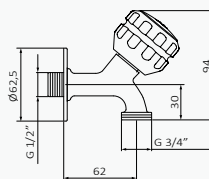

BASIC Grifo lavadora sencillo

Cromo

REF
21 64 046 000

PVP
32,80 €