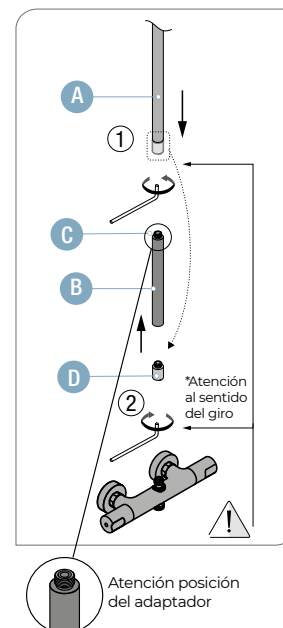

COLOCACIÓN ENTRE LA COLUMNA Y EL GRIFO