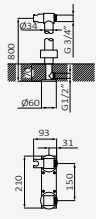

Columnas a pavimento con Soporte

Altura 80 cm hasta soporte

Cromo

	REF	PVP
1	075 100	604,40 €