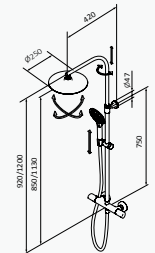

con ACCESORIOS DE SERIE

Rociador Square ABS 250x250 mm Cromo ABS

Mango de ducha Suki 3F Cromo ABS

Flexo Silver 170 cm Cromo PVC

Columna Fija

Columna Fija XL

Columna Telescópica

Termostática de ducha con columna GRB Dry