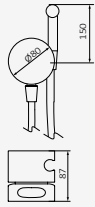

Intimixer monomando Brass

Bloque constructivo de 45 mm. Permite alicatado de espesor entre 13 mm a 25 mm sobre el bloque
Manetas Ø80 mm. Incluye soporte con toma. No incluye flexo, mango y rociador

Conexiones G 3/4 hembra

Incluye estructura metálica que facilita su instalación

Tecnología GRB soft, ajuste de cartucho con tolerancia 0. Sistema que atenúa cualquier ruido residual

El cartucho transmite los movimientos manuales del usuario en la selección de flujo de agua y temperatura

Cartucho fabricado con plásticos avanzados y compuesto por cerámicas sinterizadas a alta presión con gran resistencia al desgaste.

Mecanismo empotrable | PARTE INTERNA

Mecanismo GRB in MN1 FR

1 salida

1 salida exterior frontal

REF	PVP
90 000 100	168,40 €

Manetas | PARTE EXTERNA

6	REF	PVP
	90 107 000	223,00 €

- Mango Fresh 1F Cromo ABS - Flexo Lisse 90 cm Cromo-Negro Silicona

6	REF	PVP
	90 107 009	292,40 €

- Mango Fresh 1F Cromo ABS - Flexo Lisse 90 cm Cromo-Negro Silicona

6	REF	PVP
	90 107 008	292,40 €

- Mango Fresh 1F Cromo ABS - Flexo Lisse 90 cm Cromo-Negro Silicona