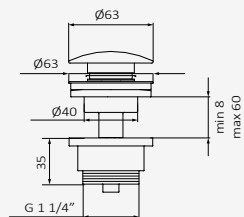

| Cromo | |
|------------|----------------|
| REF | PVP |
| 24 081 100 | 23,70 € |

| Negro | |
|---------------|----------------|
| REF | PVP |
| 24 05 055 012 | 34,10 € |

| Blanco | |
|---------------|----------------|
| REF | PVP |
| 24 05 055 011 | 34,10 € |