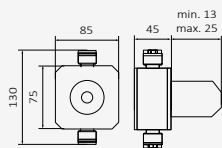

Monomando 1 salida frontal

Bloque constructivo de 45 mm. Permite alicatado de espesor entre 13 mm a 25 mm sobre el bloque
Manetas Ø80 mm. Incluye soporte con toma. No incluye flexo, mango y rociador

Conexiones G 3/4 hembra

Incluye estructura metálica que facilita su instalación

Tecnología GRB soft, ajuste de cartucho con tolerancia 0. Sistema que atenúa cualquier ruido residual
El cartucho transmite los movimientos manuales del usuario en la selección de flujo de agua y temperatura

Cartucho fabricado con plásticos avanzados y compuesto por cerámicas sinterizadas a alta presión con gran resistencia al desgaste.