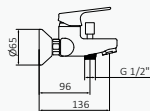

Termostática de baño-ducha

Tecnología GRB Live, temperatura constante. Para todo tipo de suministros de agua caliente

Sin presión mínima, ni calibración

Cartucho metálico antical autocalibrable, aprobado en series certificadas por Aenor

Botón stop de seguridad 38°C

Caudal limitado 9 l/min

Distribuidor con posición fija en ducha

Cierre cerámico

Termostática de baño-ducha Cromo

Cromo		REF	PVP
10	✂	35 210 350	228,00 €
10	🔑	35 215 350	235,60 €
1	🔑	35 216 350	278,00 €

Termostática de baño-ducha Negro

Negro

Negro		REF	PVP
10	✂	35 210 320	342,60 €
10	🔑	35 215 320	388,30 €
1	🔑	35 216 320	495,90 €

Monomando de baño-ducha

Tecnología GRB Soft, ajuste de cartucho con tolerancia 0. Sistema que atenúa cualquier ruido residual

El cartucho transmite los movimientos manuales del usuario en la selección de flujo de agua y temperatura

Cartucho fabricado con plásticos avanzados y compuesto por cerámicas sinterizadas a alta presión con gran resistencia al desgaste

Caudal limitado 9 l/min

Distribuidor con posición fija en ducha

Monomando de baño-ducha Cromo

Cromo		REF	PVP
15	✂	35 164 350	96,10 €
6	🔑	35 264 350	103,70 €
1	🔑	35 364 350	149,50 €

Monomando de baño-ducha Negro

Negro

Negro		REF	PVP
15	✂	35 164 320	147,70 €
6	🔑	35 264 320	193,40 €
1	🔑	35 364 320	300,80 €