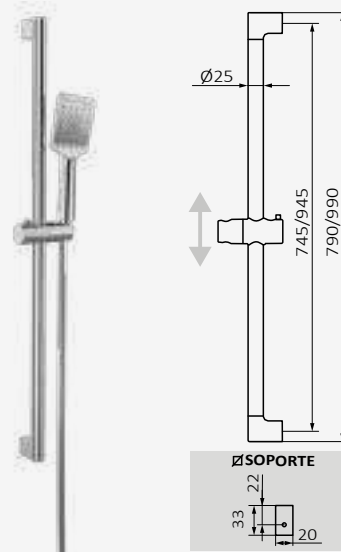

Kit Barra Key + Mango Suki

Mango de ducha Suki 3F. Antical - ABS
Flexo Silver 170 cm - PVC
Barra de ducha Key - ABS

Cromo

REF	PVP
05 035 016	82,30 €

Kit Barra Key + Mango Verdi

Mango de ducha Verdi 1F. Antical - ABS
Flexo Latón con doble engatillado 175 cm - Latón
Barra de ducha Key - ABS