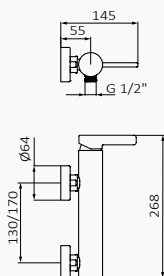

Negro

05 035 015

Mango de ducha Tube IF Latón Negro
Flexo Silver 170 mm negro
Barra de ducha Dommus / Longitud: 705 mm negro

Inox

05 035 033

Mango de ducha Tube IF Latón Inox
Flexo Silver 170 mm blanco-inox
Barra de ducha Ragna / Longitud: 705 mm inox