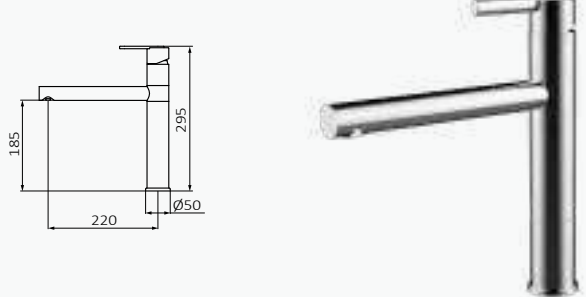

PREMIUM Fregadera Eternal Horizontal

Altura de 185 mm hasta aireador
Caño giratorio

Cromo

6

REF	PVP
55 842 550	209,70 €