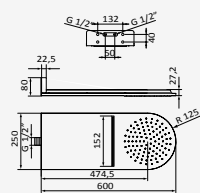

PRESIÓN (bar)	0	0,5	1	1,5	2	2,5	3	3,5
CAUDAL (l/min)	0	15,1	16,9	19,7	22,4	25,1	26,8	28,3