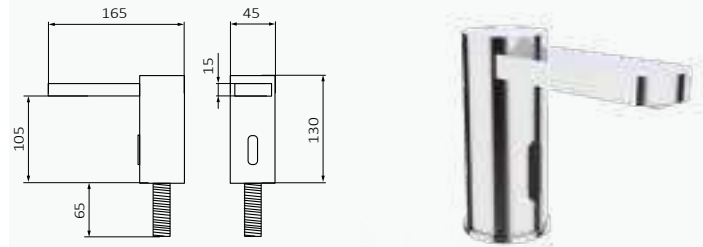

Lavabo Encimera Electrónico

Cromo

	REF	PVP
1 salida	00 390 300	236,00 €
1 salida pre-mezclada	00 390 700	288,20 €