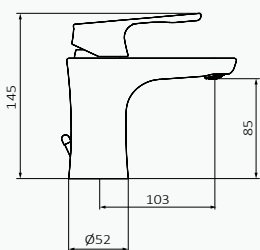

Lavabo Monomando Magnum

Altura de 85 mm hasta aireador
Caudal limitado 5 l/min
Clic al 60% de apertura
Apertura central en frío
Conexiones flexibles