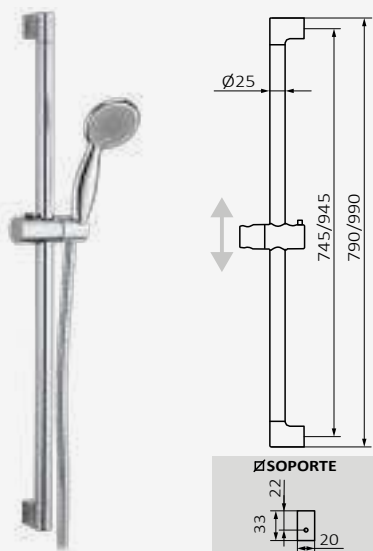

Mango de ducha Verdi 1F. Antical - ABS
Flexo Latón con doble engatillado 175 cm - Latón
Barra de ducha Key - ABS

Cromo

| REF | PVP |
|------------|----------------|
| 05 035 021 | 74,90 € |

Kit Barra Dommus + Mango Tube