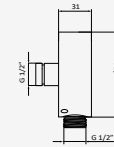

Soporte inCool con toma de agua

Fijo
Material: Latón

Cromo

REF	PVP
50 000 071 010	162,00 €