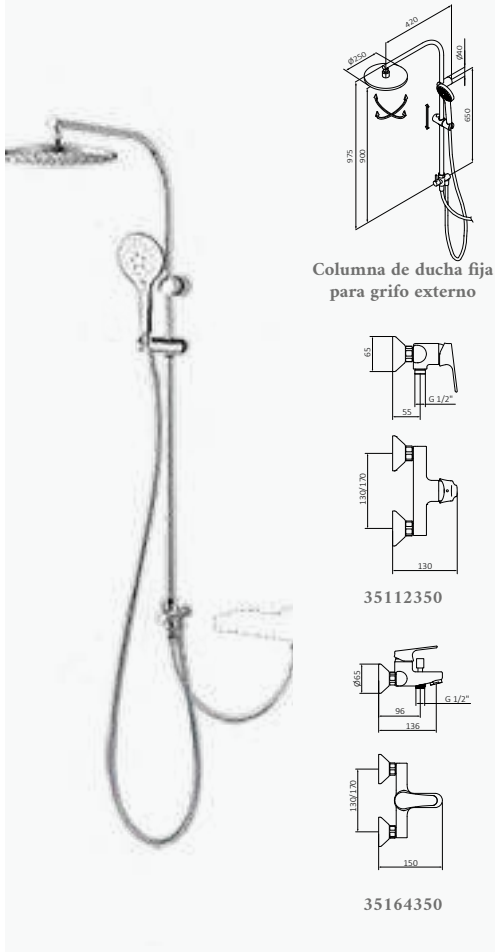

Monomando con columna fija externa

Tecnología GRB Soft, ajuste de cartucho con tolerancia 0. Sistema que atenúa cualquier ruido residual

El cartucho transmite los movimientos manuales del usuario en la selección de flujo de agua y temperatura

Cartucho fabricado con plásticos avanzados y compuesto por cerámicas sinterizadas a alta presión con gran resistencia al desgaste

Mango de ducha con caudal limitado 9 l/min

Desviador en columna

Soporte deslizante

Columna con alto rendimiento de altura (sólo 75 mm de pérdida de altura máxima a la salida del rociador)

Monomando con columna fija externa

Cromo

Incluye:
35112350
Incluye:
35164350

REF	PVP
35 466 350	402,00 €
35 496 350	407,30 €

con ACCESORIOS DE SERIE

CERTIFICADO WATER LABEL

DUCHAS, BAÑOS-DUCHAS Y COLUMNAS

9 l/min