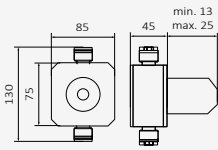

Intimixer monomando Brass

Bloque constructivo de 45 mm. Permite alicatado de espesor entre 13 mm a 25 mm sobre el bloque
Manetas Ø80 mm. Incluye soporte con toma. No incluye flexo, mango y rociador

Conexiones G 3/4 hembra

Incluye estructura metálica que facilita su instalación

Tecnología GRB soft, ajuste de cartucho con tolerancia 0. Sistema que atenúa cualquier ruido residual
El cartucho transmite los movimientos manuales del usuario en la selección de flujo de agua y temperatura

Cartucho fabricado con plásticos avanzados y compuesto por cerámicas sinterizadas a alta presión con gran resistencia al desgaste.