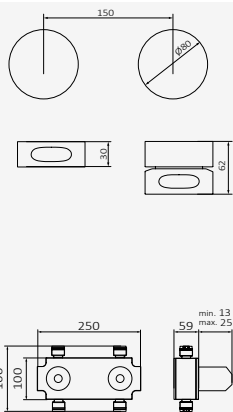

Monomando horizontal 2/3 salidas internas

Bloque constructivo de 59 mm. Permite alicatado de espesor entre 13 mm a 25 mm sobre el bloque
Maneta Ø80 mm. No incluye flexo, mango y rociador

Conexiones G 3/4 hembra

Incluye estructura metálica que facilita su instalación

Tecnología GRB soft, ajuste de cartucho con tolerancia 0. Sistema que atenúa cualquier ruido residual
El cartucho transmite los movimientos manuales del usuario en la selección de flujo de agua y temperatura

Cartucho fabricado con plásticos avanzados y compuesto por cerámicas sinterizadas a alta presión con gran resistencia al desgaste.