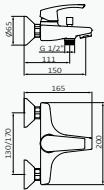

Monomando de ducha

Tecnología GRB Soft, ajuste de cartucho con tolerancia 0. Sistema que atenúa cualquier ruido residual
El cartucho transmite los movimientos manuales del usuario en la selección de flujo de agua y temperatura

Cartucho fabricado con plásticos avanzados y compuesto por cerámicas sinterizadas a alta presión con gran resistencia al desgaste

Cromo

REF	PVP
10 320 500	78,60 €
10 325 500	86,40 €
10 328 500	156,80 €

Monomando de baño-ducha

Tecnología GRB Soft, ajuste de cartucho con tolerancia 0. Sistema que atenúa cualquier ruido residual
El cartucho transmite los movimientos manuales del usuario en la selección de flujo de agua y temperatura

Cartucho fabricado con plásticos avanzados y compuesto por cerámicas sinterizadas a alta presión con gran resistencia al desgaste

Distribuidor con posición fija en ducha

Cromo

REF	PVP
10 220 500	99,00 €
10 225 500	106,90 €
10 228 500	177,20 €