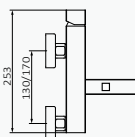

Monomando de baño-ducha

Con plafones cuadrados

Tecnología GRB Soft, ajuste de cartucho con tolerancia 0. Sistema que atenúa cualquier ruido residual
El cartucho transmite los movimientos manuales del usuario en la selección de flujo de agua y temperatura

Cartucho fabricado con plásticos avanzados y compuesto por cerámicas sinterizadas a alta presión con gran resistencia al desgaste

Distribuidor con posición fija en ducha