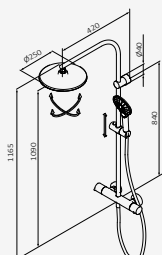

Columna Fija XL

Termostática de ducha con columna GRB Dry

Tecnología GRB Live, temperatura constante. Para todo tipo de suministros de agua caliente
Sin presión mínima, ni calibración
Cartucho metálico antical autocalibrable, aprobado en series certificadas por Aenor
Botón stop de seguridad 38°C
Desviador en maneta de caudal izquierda
Patente internacional: sistema de vaciado de prevención de la legionella y antigoteo
Soporte deslizante
Columna con alto rendimiento de altura (sólo 75 mm de pérdida de altura máxima a la salida del rociador)
Pintura epoxi de alta adherencia y resistencia

Termostática de ducha con columna GRB Dry negro

Negro

REF	PVP
44 435 442	578,50 €
44 435 442 XL	622,80 €

con **ACCESORIOS DE SERIE**