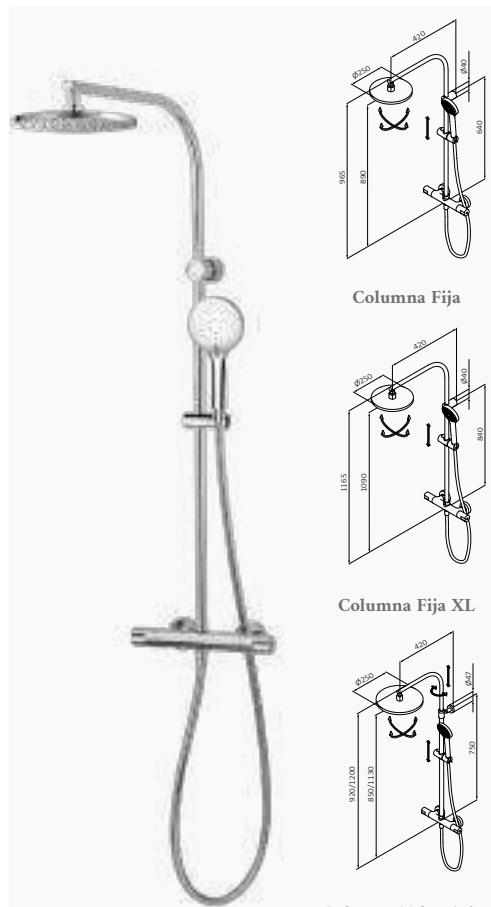

Columna Telescópica

Termostática de ducha con columna

Tecnología GRB Live, temperatura constante. Para todo tipo de suministros de agua caliente
Sin presión mínima, ni calibración
Cartucho metálico antical autocalibrable, aprobado en series certificadas por Aenor
Botón stop de seguridad 38°C
Desviador en maneta de caudal izquierda
Soporte deslizante
Columna con alto rendimiento de altura (sólo 75 mm de pérdida de altura máxima a la salida del rociador)

Termostática de ducha con columna

Cromo

REF	PVP
138 200	455,50 €
138 200 XL	482,70 €
138 200 TL	557,50 €

con **ACCESORIOS DE SERIE**