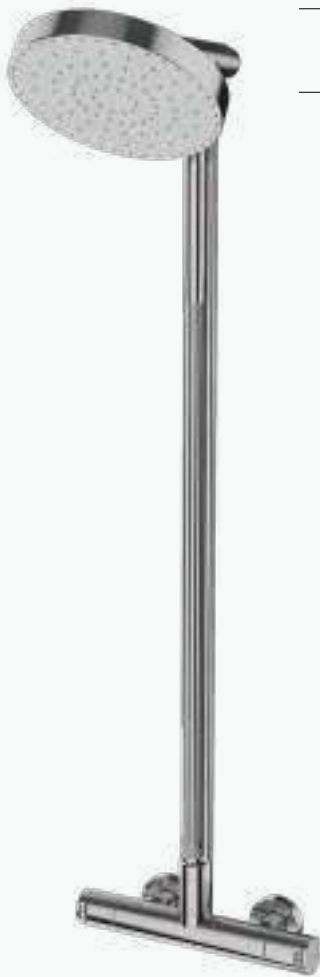

Negro

1	REF	PVP
	90 625 902	1.029,30 €