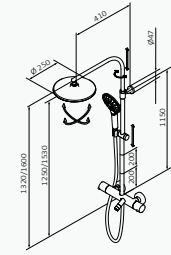

Columna Telescópica