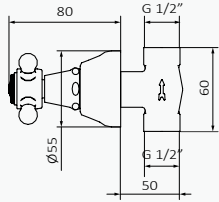

Juego Llaves Empotrar 1/2 1866

Profundidad min. 50 mm máx. 45 mm

Tomas de G 1/2

Juego Llaves Empotrar 1/2 1866 Cromo

Cromo

| 15 | REF | PVP |
|----|---------|-----------------|
| | 240 290 | 119,20 € |

Juego Llaves Empotrar 1/2 1866 Negro