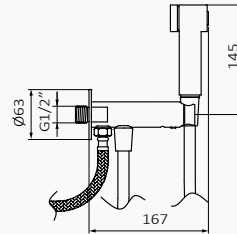

Intimixer 1 agua + WC Fresh

Cromo

REF
08 423 320

PVP
157,70 €

Mango Fresh 1F Cromo ABS
Flexo Silver 120 cm Cromo PVC

Intimixer 1 agua + WC Hydrobrush

No apto para higiene íntima

Patente internacional por su soporte inteligente anti-inundaciones

Control progresivo de caudal

Permite el cierre de salida a WC por giro

Sin necesidad de obra para su instalación

Una entrada de agua

Toma G1/2

Toallero opcional