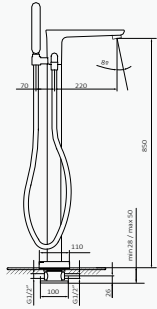

Columna de Bañera

Tecnología GRB Soft, ajuste de cartucho con tolerancia 0. Sistema que atenúa cualquier ruido residual

El cartucho transmite los movimientos manuales del usuario en la selección de flujo de agua y temperatura

Cartucho fabricado con plásticos avanzados y compuesto por cerámicas sinterizadas a alta presión con gran resistencia al desgaste

Soporte deslizante

Mango de ducha Dream 1F y Flexo Silver 170 cm

Columna de Bañera

Cromo

15	REF	PVP
🔑	85 450 850	1.440,40 €