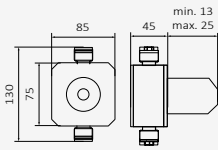

Intimixer monomando Brass

Bloque constructivo de 45 mm. Permite alicatado de espesor entre 13 mm a 25 mm sobre el bloque
Manetas Ø80 mm. Incluye soporte con toma. No incluye flexo, mango y rociador

Conexiones G 3/4 hembra

Incluye estructura metálica que facilita su instalación

Tecnología GRB soft, ajuste de cartucho con tolerancia 0. Sistema que atenúa cualquier ruido residual

El cartucho transmite los movimientos manuales del usuario en la selección de flujo de agua y temperatura

Cartucho fabricado con plásticos avanzados y compuesto por cerámicas sinterizadas a alta presión con gran resistencia al desgaste.

Mecanismo empotrable | PARTE INTERNA

Mecanismo GRB in MN1 FR

1 salida

1 salida exterior frontal

REF	PVP
90 000 100	168,40 €

Manetas | PARTE EXTERNA

6	REF	PVP
	90 107 000	223,00 €

- Mango Fresh 1F Cromo ABS - Flexo Lisse 90 cm Cromo-Negro Silicona

6	REF	PVP
	90 107 009	292,40 €

- Mango Fresh 1F Cromo ABS - Flexo Lisse 90 cm Cromo-Negro Silicona

6	REF	PVP
	90 107 008	292,40 €

- Mango Fresh 1F Cromo ABS - Flexo Lisse 90 cm Cromo-Negro Silicona