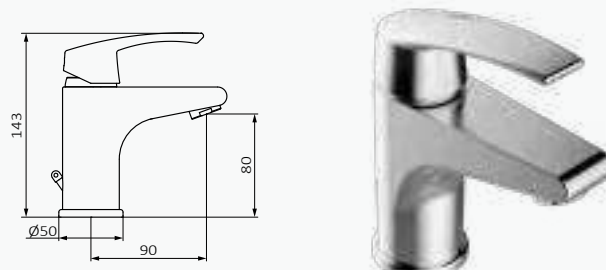

Lavabo Monomando XL

Cromo

	REF	PVP
	10 511 500	63,70 €
	10 531 500	69,80 €
	10 549 500	83,50 €

Lavabo Monomando XL Plus

Altura de 85 mm hasta aireador
Con aireador oscilante
Conexiones flexibles
Con certificado Aenor de Normativa Europea