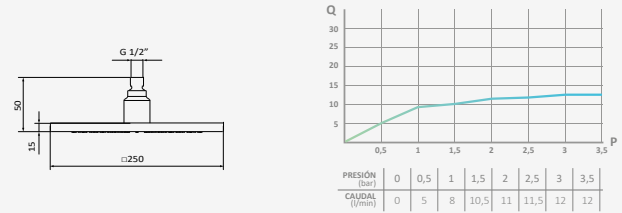

Cromo

| REF | PVP |
|---------|-----------------|
| 058 189 | 100,60 € |

Rociador Square ABS

Sistema antical. Evita obstrucciones y rápida limpieza
 Salida de agua: 250x250 mm
 Material: ABS
 Rótula orientable H 1/2"