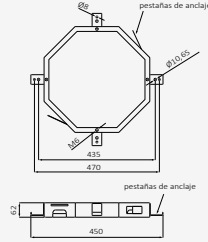

Rociador Libis

Sistema anticaul. Evita obstrucciones y rápida limpieza
Salida de agua: ø380 mm
Material: Inox
Con mecanismo empotrable