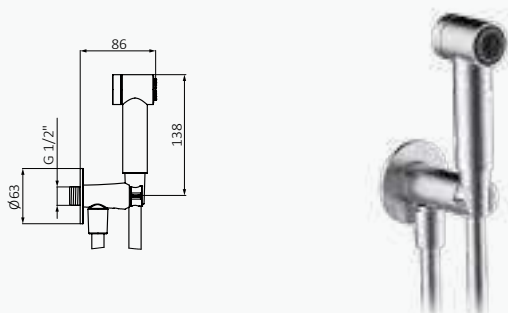

Intimixer 1 agua Fresh

Patente internacional por su soporte inteligente anti-inundaciones
Control progresivo de caudal
Una entrada de agua
Toma G1/2
Caudal limitado 4l/min

Intimixer 1 agua Fresh Cromo

Cromo	
REF	PVP
08 122 100	86,40 €

Intimixer 1 agua Rondo

Patente internacional por su soporte inteligente anti-inundaciones
Control progresivo de caudal
Una entrada de agua
Toma G1/2
Caudal limitado 4l/min