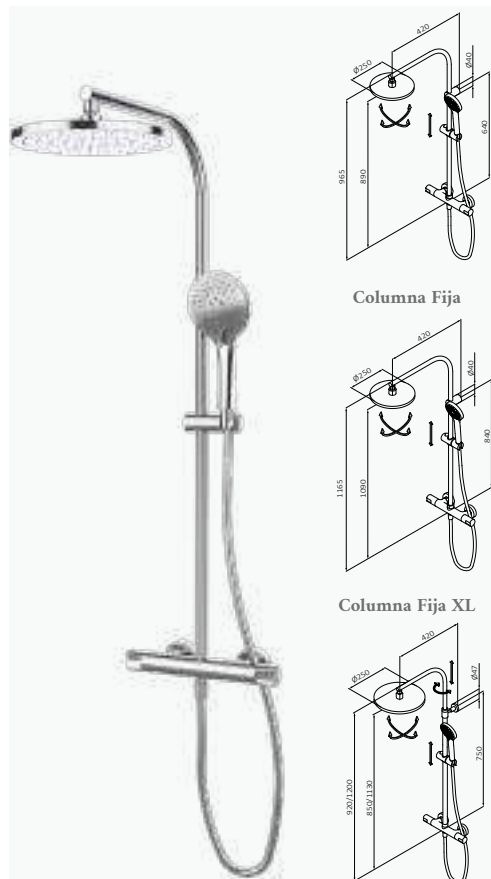

Columna Fija

Columna Fija XL

Columna Telescópica

Termostática de ducha con columna

Tecnología GRB Live, temperatura constante. Para todo tipo de suministros de agua caliente
Sin presión mínima, ni calibración
Cartucho metálico antical autocalibrable, aprobado en series certificadas por Aenor
Botón stop de seguridad 38°C
Desviador en maneta de caudal izquierda
Soporte deslizante
Columna con alto rendimiento de altura (sólo 75 mm de pérdida de altura máxima a la salida del rociador)

Termostática de ducha con columna

Cromo	
REF	PVP
137 900	449,10 €
137 900 XL	474,50 €
137 900 TL	548,20 €

con **ACCESORIOS DE SERIE**

Rociador Plot Ø250 mm Cromo ABS	Mango de ducha Enter 3F Cromo ABS	Flexo Silver 170 cm Cromo PVC