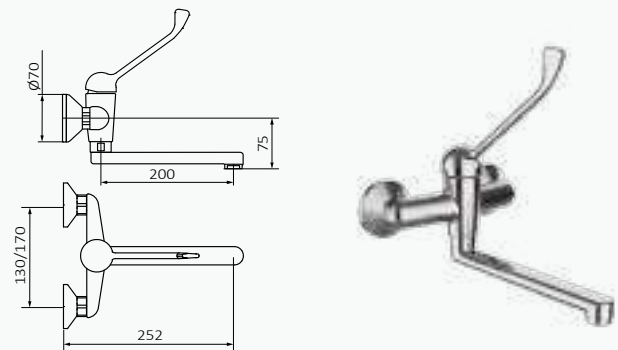

Fregadera monomando pared Prime medical

Distancia entre tomas 130/170
Caño bajo giratorio
Ergonómico. Maneta extra larga

Fregadera monomando pared Project medical

Cromo

	REF	PVP
	15 960 410	127,20 €