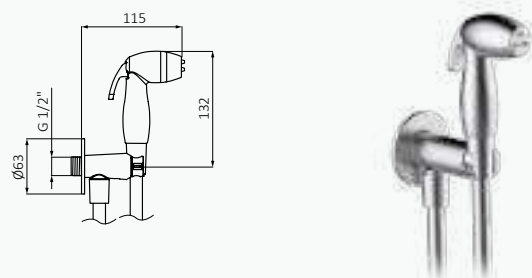

Intimixer 1 agua Hydrobrush

Cromo	
REF	PVP
08 426 320	74,30 €