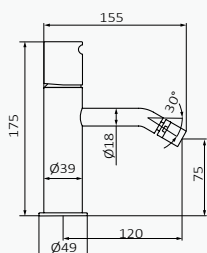

Bidé Monomando

Altura de 75 mm hasta aireador
Rótula orientable
Caudal limitado 5 l/min
Conexiones flexibles