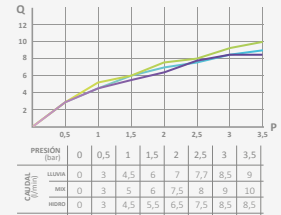

Rociador Snow + Brazo Curvo

Rociador Snow Orientable 3F ø250 mm - ABS
Brazo Curvo - Latón

Cromo

REF	PVP
05 027 006	102,10 €