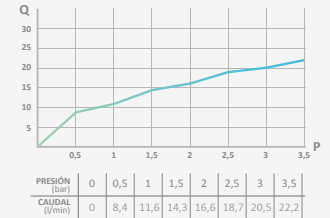

Rociador Audrey + Brazo a techo

Rociador Audrey Orientable 1F ø250 mm - Inox
Brazo a techo - Latón