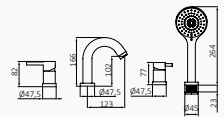

Monomando de baño sobre repisa

Caño cilíndrico
Orificio recomendado de Ø35 mm
Nº orificios: 4
Mango de ducha Snow 3F y Flexo retráctil 200 cm

Cromo

REF	PVP
46 233 460	448,10 €