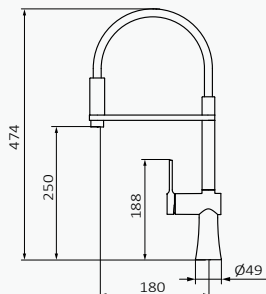

Cromo	
REF	PVP
46 824 460	348,20 €