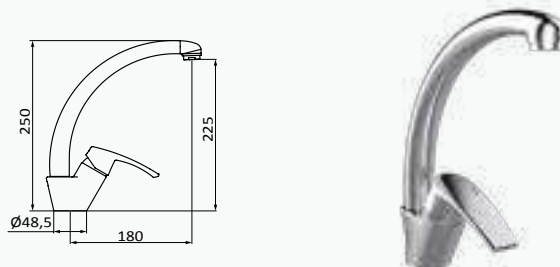

Con certificado Aenor de Normativa Europea
Altura de 225 mm hasta aireador
Se recomienda instalar con maneta a la derecha
Caño giratorio

Cromo

13

| REF | PVP |
|------------|----------------|
| 11 820 500 | 93,20 € |