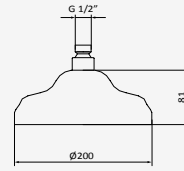

PRESIÓN (bar)	0	0,5	1	1,5	2	2,5	3	3,5
CAUDAL (l/min)	0	5	9	11,5	12	13	13,5	15