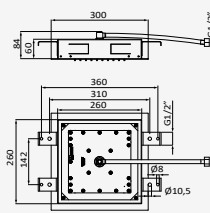

REF

PVP

00 081 010

774,40 €

Rociador Square Eos Inox

Sistema antical. Evita obstrucciones y rápida limpieza
 Salida de agua: 300x300 mm
 Material: Inox
 Con mecanismo empotrable

| PRESIÓN (bar) | 0 | 0,5 | 1 | 1,5 | 2 | 2,5 | 3 | 3,5 |
|----------------|---|-----|-----|------|----|------|------|------|
| CAUDAL (l/min) | 0 | 6,5 | 8,9 | 10,6 | 12 | 12,3 | 12,6 | 12,7 |