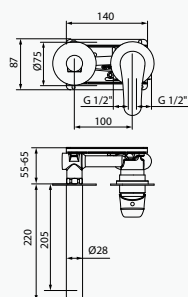

Lavabo Monomando de empotrar

Plafones individuales metálicos
Instalación con posición única: maneta a la derecha del caño
Profundidad min. 55 mm máx. 65 mm
Tomas de G 1/2
Aireador fácilmente limpiable. Incluye llave para su mantenimiento