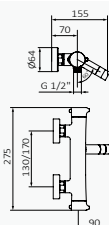

Cromo

REF	PVP
47 330 470	216,50 €
47 332 470	295,90 €