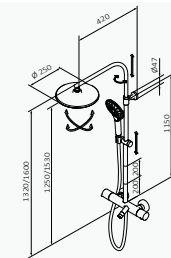

Columna Telescópica

Termostática de baño- ducha Female con columna telescópica

Tecnología GRB Live, temperatura constante. Para todo tipo de suministros de agua caliente

Sin presión mínima, ni calibración

Cartucho metálico antical autocalibrable, aprobado en series certificadas por Aenor

Botón stop de seguridad 38°C

Caño con agua fría y caliente con apertura directa mediante giro, con indicador de temperatura mediante cambio de color de la silicona termosensible

Soporte deslizante

Columna con alto rendimiento de altura (sólo 75 mm de pérdida de altura máxima a la salida del rociador)

Termostática de baño- ducha Female con columna telescópica

Cromo

REF

47 453 470 TL

PVP

718,60 €

con ACCESORIOS DE SERIE