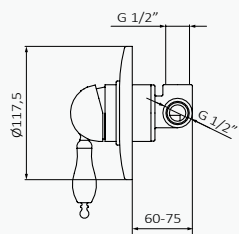

Monomando de empotrar

Profundidad min. 60 mm máx. 75 mm

Tomas de G 1/2

Tecnología GRB soft, ajuste de cartucho con tolerancia 0. Sistema que atenúa cualquier ruido residual
El cartucho transmite los movimientos manuales del usuario en la selección de flujo de agua y temperatura

Cartucho fabricado con plásticos avanzados y compuesto por cerámicas sinterizadas a alta presión con gran resistencia al desgaste.

Monomando de empotrar Cromo

Cromo

REF

PVP

531 190

93,90 €

Monomando de empotrar Negro

Negro

REF

PVP

531 120

165,20 €

Monomando de empotrar Latón Viejo

Latón Viejo

REF

PVP

531 199

165,20 €

Monomando de empotrar con desviador

Profundidad min. 60 mm máx. 75 mm

Tomas de G 1/2

Tecnología GRB soft, ajuste de cartucho con tolerancia 0. Sistema que atenúa cualquier ruido residual
El cartucho transmite los movimientos manuales del usuario en la selección de flujo de agua y temperatura

Cartucho fabricado con plásticos avanzados y compuesto por cerámicas sinterizadas a alta presión con gran resistencia al desgaste.

Desviador por pulsador

Monomando de empotrar con desviador Cromo

Cromo

REF

PVP

532 190

190,10 €

Monomando de empotrar con desviador Negro

Negro

REF

PVP

532 120

285,00 €

Monomando de empotrar con desviador Latón Viejo

Latón Viejo

REF

PVP

532 199

285,00 €