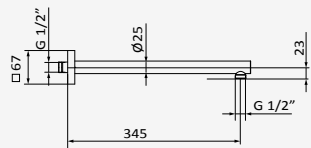

| Blanco | |
|------------|-----------------|
| REF | PVP |
| 05 025 111 | 115,50 € |

| Rosé | |
|------------|-----------------|
| REF | PVP |
| 05 025 116 | 135,00 € |

Brazo Stick con plafón cuadrado

Longitud: 350 mm
Sección: Ø22 mm