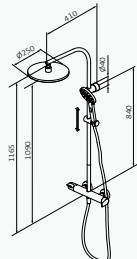

Columna Fija XL