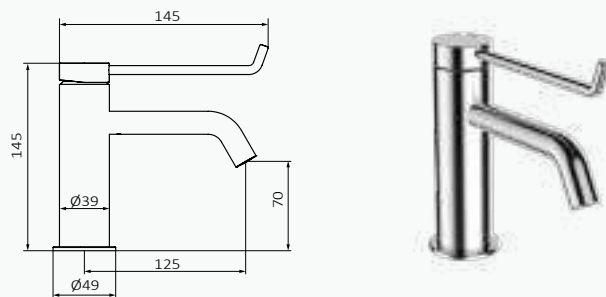

Lavabo Monomando Male medical

Maneta extra larga 145 mm. Apta para uso de personas con movilidad reducida
Altura de 70 mm hasta aireador
Aireador integrado, fácilmente accesible
Caudal limitado 5 l/min
Conexiones flexibles

Lavabo Monomando Time Male medical

Cromo

10	REF	PVP
	47 569 470	168,30 €

Lavabo Monomando Male XL medical

Maneta extra larga 145 mm. Apta para uso de personas con movilidad reducida
Altura de 120 mm hasta aireador
Aireador integrado, fácilmente accesible
Caudal limitado 5 l/min
Conexiones flexibles