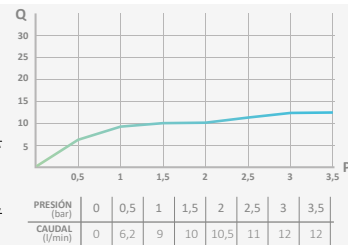

Oro Cepillado

| REF | PVP |
|------------|-----------------|
| 05 028 707 | 598,40 € |

Rosé

| REF | PVP |
|------------|-----------------|
| 05 028 706 | 570,80 € |

Rociador Slim + Brazo Curvo

Rociador Slim Orientable 1F ϕ 250 mm - Inox
Brazo Curvo - Latón