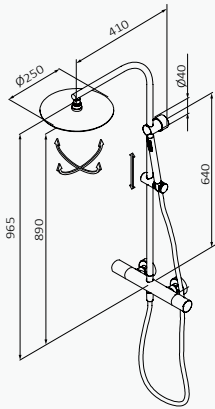

Columna con alto rendimiento de altura (sólo 75 mm de pérdida de altura máxima a la salida del rociador)

Columna Fija

Columna Fija XL

Columna Telescópica

Monomando de ducha con columna Cromo

| Cromo | | Cromo-Nogal | | Cromo-Arce | |
|---------------|-----------------|---------------|-----------------|---------------|-----------------|
| REF | PVP | REF | PVP | REF | PVP |
| 90 499 900 | 503,60 € | 90 499 909 | 593,90 € | 90 499 908 | 593,90 € |
| 90 499 900 XL | 528,60 € | 90 499 909 XL | 621,10 € | 90 499 908 XL | 621,10 € |
| 90 499 900 TL | 599,30 € | 90 499 909 TL | 691,80 € | 90 499 908 TL | 691,80 € |