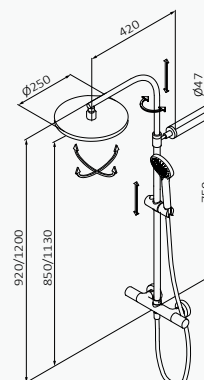

Columna Telescópica