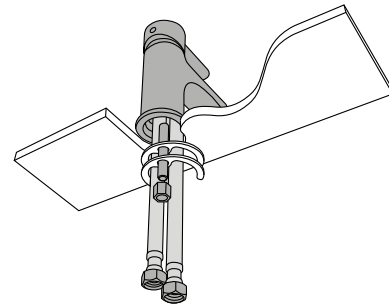

Instalación y montaje

Instalación y montaje

Installation and assembly · Installation et montage

colocación de latiguillos / flexible hoses assembly /
installation des flexibles de raccordement

1

2