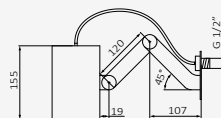

Rociador Lum

Sistema antical. Evita obstrucciones y rápida limpieza

Salida de agua: $\varnothing 250$ mm

Material: Inox

Rótula orientable H 1/2"