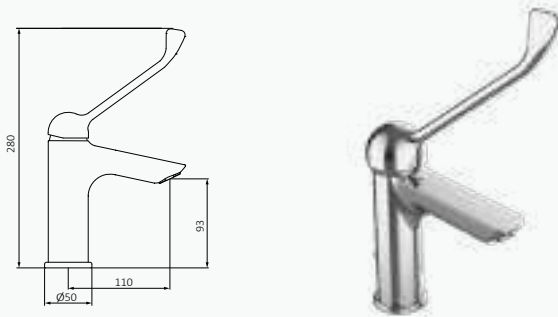

Lavabo Monomando medical Tender

Maneta extra larga. Apta para uso de personas con movilidad reducida
Altura de 95 mm hasta aireador
Caudal limitado 5.7 l/min
Conexiones flexibles

Lavabo Monomando medical Tender

Cromo		
13	REF	PVP
	40 510 410	123,60 €

Lavabo Monomando medical Tender XL

Maneta extra larga. Apta para uso de personas con movilidad reducida
Altura de 245 mm hasta aireador
Caudal limitado 5.7 l/min
Conexiones flexibles