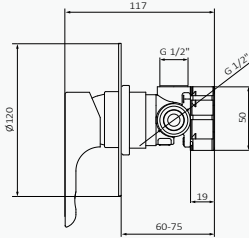

Monomando de empotrar

Profundidad min. 60 mm máx. 75 mm

Tomas de G 1/2

Tecnología GRB soft, ajuste de cartucho con tolerancia 0. Sistema que atenúa cualquier ruido residual

El cartucho transmite los movimientos manuales del usuario en la selección de flujo de agua y temperatura

Cartucho fabricado con plásticos avanzados y compuesto por cerámicas sinterizadas a alta presión con gran resistencia al desgaste.

Monomando de empotrar

Cromo

	REF	PVP
COMPLETO 1 salida	331 900	75,80 €

*PARTE EXTERNA	15 047 100	28,20 €

Info monomandos de empotrar

PARTE INTERNA
MECANISMO INTERNO

	REF	PVP
1 salida	78 002 300	47,60 €

PARTE EXTERNA

PLAFÓN + MANETAS + CAMISAS

* Consultar PVP parte externa y producto completo en tabla superior