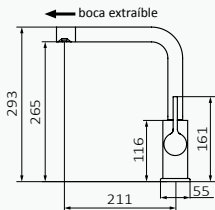

Cromo

REF	PVP
995 900	259,20 €

PREMIUM Fregadera mango extraíble Eternal

Mango 2 funciones - ABS
Altura de 265 mm hasta aireador
Sistema GRB 90° en maneta. Giro que evita golpeo contra la pared
Se recomienda instalar con maneta a la derecha
Caño giratorio
Sistema GRB Quick
Salida de flexo entre 50-70 cm