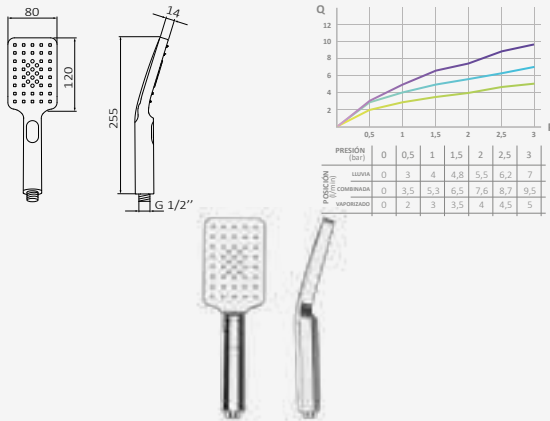

Negro

| REF | PVP |
|---------|----------------|
| 050 120 | 85,30 € |

Latón Viejo

| REF | PVP |
|---------|----------------|
| 050 199 | 48,30 € |

Mango de ducha Suki

Posiciones cambiables por pulsador
 Sistema antical. Evita obstrucciones y rápida limpieza
 Rótula orientable H 1/2"
 Material: ABS
 Funciones: 3
 Lluvia,Soft,Mix
 Salida de agua: 80x120 mm