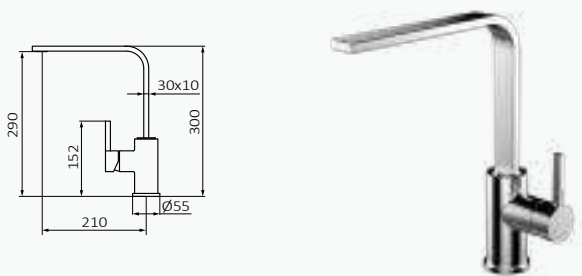

Cromo

6

REF	PVP
995 700	228,50 €