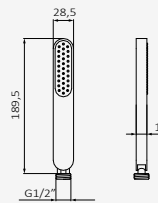

Cromo

| REF | PVP |
|------------|---------------|
| 05 010 007 | 6,70 € |

Mango de ducha Dream

Sistema antical. Evita obstrucciones y rápida limpieza
 Rótula orientable H 1/2"
 Material: ABS
 Funciones: 1
 Lluvia
 Salida de agua: 28,5x80 mm