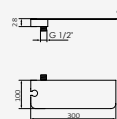

| REF | PVP |
|---------------|-----------------|
| 50 05 006 907 | 137,00 € |

Bandeja con toma

Con soporte para mango de ducha

Cromo

Negro

Blanco

Inox

| REF | PVP |
|---------------|-----------------|
| 10 00 070 010 | 140,80 € |