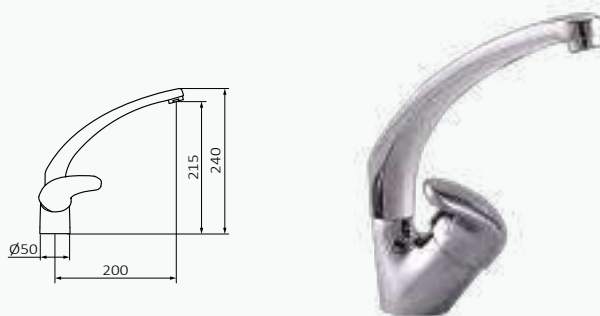

BASIC Fregadera Junior caño fundido

Altura de 215 mm hasta aireador
Se recomienda instalar con maneta a la derecha
Caño giratorio

Cromo

13

REF	PVP
636 000	107,90 €