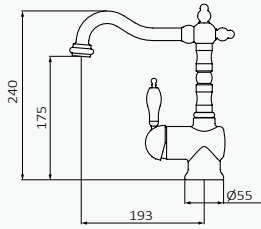

Lavabo Monomando caño Retro

Altura de 175 mm hasta aireador
Conexiones flexibles