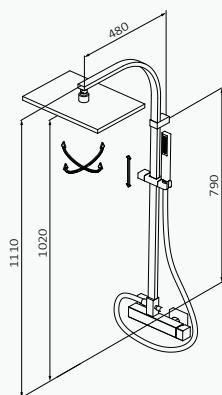

Monomando de ducha con columna

Tecnología GRB Soft, ajuste de cartucho con tolerancia 0. Sistema que atenúa cualquier ruido residual

El cartucho transmite los movimientos manuales del usuario en la selección de flujo de agua y temperatura

Cartucho fabricado con plásticos avanzados y compuesto por cerámicas sinterizadas a alta presión con gran resistencia al desgaste

Desviador en columna

Soporte deslizante metálico

Columna con alto rendimiento de altura (sólo 75 mm de pérdida de altura máxima a la salida del rociador)

Columna Fija Prisma con desviador