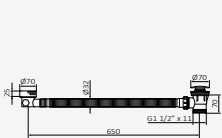

Cromo

REF	PVP
030 270	110,30 €