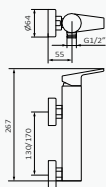

Monomando de ducha

Tecnología GRB Soft, ajuste de cartucho con tolerancia 0. Sistema que atenúa cualquier ruido residual
El cartucho transmite los movimientos manuales del usuario en la selección de flujo de agua y temperatura

Cartucho fabricado con plásticos avanzados y compuesto por cerámicas sinterizadas a alta presión con gran resistencia al desgaste

Cromo

REF	PVP
44 328 440	124,90 €
44 325 440	164,50 €
44 326 440	204,20 €

Termostática de ducha

Tecnología GRB Live, temperatura constante. Para todo tipo de suministros de agua caliente
Sin presión mínima, ni calibración

Cartucho metálico antical autocalibrable, aprobado en series certificadas por Aenor

Botón stop de seguridad 38°C

Cierre cerámico

Cromo

REF	PVP
44 310 440	171,70 €
44 315 440	211,40 €
44 316 440	251,10 €