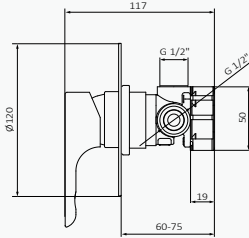

Monomando de empotrar

Profundidad min. 60 mm máx. 75 mm

Tomas de G 1/2

Tecnología GRB soft, ajuste de cartucho con tolerancia 0. Sistema que atenúa cualquier ruido residual

El cartucho transmite los movimientos manuales del usuario en la selección de flujo de agua y temperatura

Cartucho fabricado con plásticos avanzados y compuesto por cerámicas sinterizadas a alta presión con gran resistencia al desgaste.

Monomando de empotrar

Cromo

	REF	PVP
COMPLETO 1 salida	40 115 400	79,00 €

*PARTE EXTERNA	40 047 100	31,40 €

Info monomandos de empotrar

PARTE INTERNA

MECANISMO INTERNO

	REF	PVP
1 salida	78 002 300	47,60 €

PARTE EXTERNA

PLAFÓN + MANETAS + CAMISAS

* Consultar PVP parte externa y producto completo en tabla superior