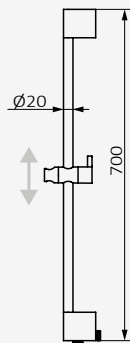

Barra de ducha Hera con toma de agua

Barra metálica y soporte de ABS
Soporte deslizante por giro
Sección: 20 mm
Longitud: 700 mm

Cromo

REF	PVP
05 030 007	143,60 €