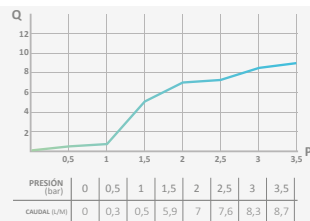

Rociador Lum

Sistema antical. Evita obstrucciones y rápida limpieza

Salida de agua: $\varnothing 250$ mm

Material: Inox

Rótula orientable H 1/2"

Cromo	
REF	PVP
10 00 083 030	1.158,00 €

Negro	
REF	PVP
10 00 083 032	1.625,00 €

Inox	
REF	PVP
10 00 083 033	1.158,00 €