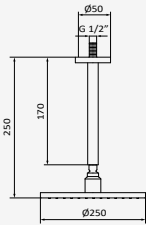

Rociador Plot + Brazo a techo

Rociador Plot Orientable 1F Ø250 mm - ABS
Brazo a techo - Latón