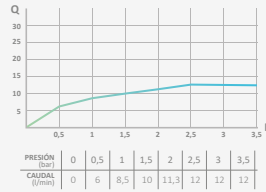

Rociador Plot + Brazo Minimal

Rociador Plot Orientable 1F Ø250 mm - ABS
Brazo Minimal - Latón

Cromo

REF	PVP
05 027 002	126,10 €