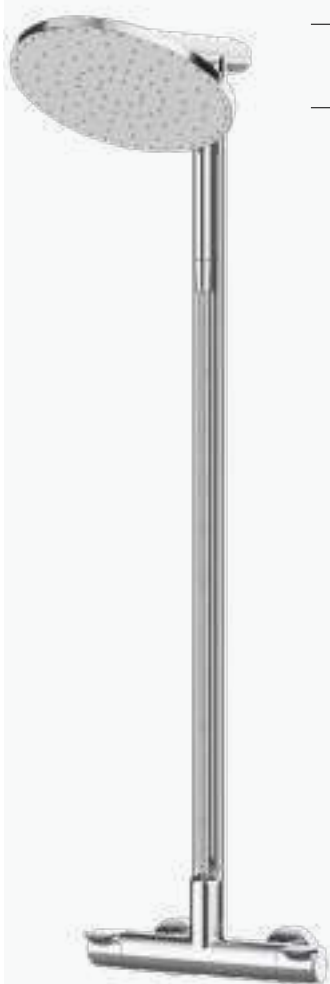

Termostática de ducha con columna Gyro Cromo

Rociador Plot Ø250 mm Cromo ABS
Flexo Gyro 70 cm Cromo Inox
Mango de ducha Tube 1F Cromo Latón

Cromo

	REF	PVP
	50 625 500	669,40 €