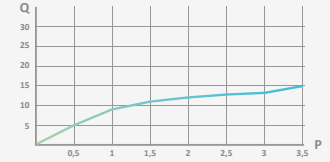

PRESIÓN (bar)	0	0,5	1	1,5	2	2,5	3	3,5
CAUDAL (l/min)	0	5	9	11,5	12	13	13,5	15