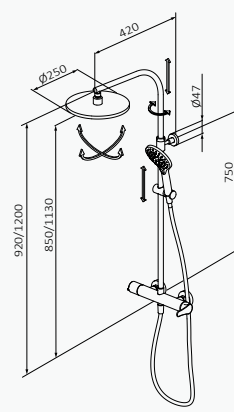

Columna Telescópica