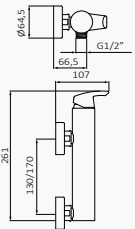

Monomando de ducha

Tecnología GRB Soft, ajuste de cartucho con tolerancia 0. Sistema que atenúa cualquier ruido residual
El cartucho transmite los movimientos manuales del usuario en la selección de flujo de agua y temperatura

Cartucho fabricado con plásticos avanzados y compuesto por cerámicas sinterizadas a alta presión con gran resistencia al desgaste

Cromo

REF	PVP
50 324 500	121,40 €
50 325 500	164,50 €
50 328 500	200,90 €

Termostática de ducha

Tecnología GRB Live, temperatura constante. Para todo tipo de suministros de agua caliente
Sin presión mínima, ni calibración

Cartucho metálico antical autocalibrable, aprobado en series certificadas por Aenor
Botón stop de seguridad 38°C
Cierre cerámico

Cromo

REF	PVP
50 310 500	192,90 €
50 315 500	236,00 €
50 316 500	272,30 €

Equipo

Set de barra

Cromo

05 040 013

Mango de ducha Winner 4F ABS Cromo
Flexo Silver 170 mm cromo
Soporte Pipe / cromo

Cromo

055 033

Mango de ducha Winner 4F ABS Cromo
Flexo Silver 170 mm cromo
Barra de ducha Key / Longitud: 790 mm cromo