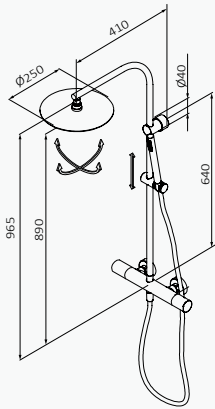

Termostática de ducha con columna

Tecnología GRB Live, temperatura constante. Para todo tipo de suministros de agua caliente

Sin presión mínima, ni calibración

Cartucho metálico antical autocalibrable, aprobado en series certificadas por Aenor

Botón stop de seguridad 38°C

Desviador en maneta de caudal izquierda

Soporte deslizante

Columna con alto rendimiento de altura (sólo 75 mm de pérdida de altura máxima a la salida del rociador)

Columna Fija