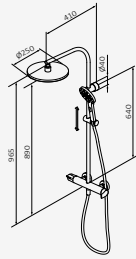

Columna Fija