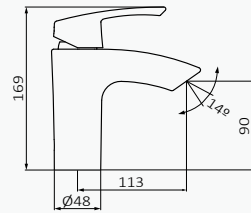

Lavabo Monomando

Cromo

10	REF	PVP
	50 510 500	120,30 €
	50 514 500	144,00 €