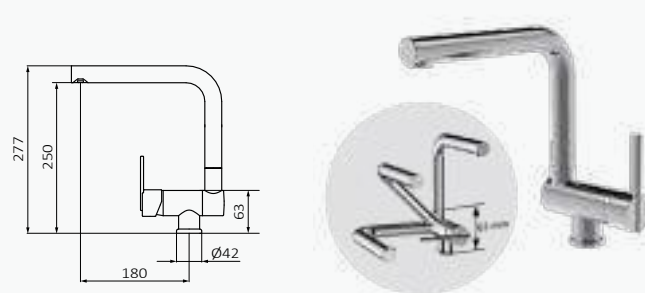

Cromo

6	REF	PVP
	535 900	247,60 €