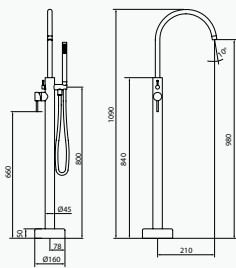

PVP

718,60 €

con ACCESORIOS DE SERIE

Rociador Plot Ø250 mm Cromo ABS

Mango de ducha Winner 4F Cromo ABS

Flexo Silver 170 cm Cromo PVC

Columna de bañera

Caño giratorio