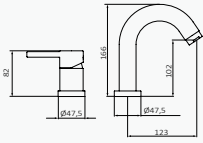

Monomando de baño sobre repisa

Caño cilíndrico
Orificio recomendado de Ø35 mm
Nº orificios: 2

Cromo

REF	PVP
46 229 460	235,20 €