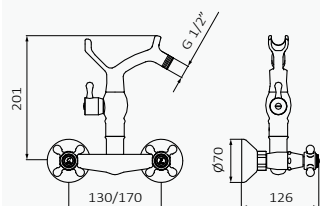

Ducha Monobloc Eco Save 1866

Con sistema Eco Save que mantiene la temperatura ideal del baño o ducha, ahorrando agua y energía
Cierre cerámico

Monturas con discos de cierre cerámico, apertura caudal total giro maneta 90°