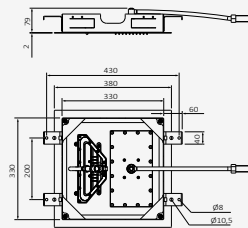

Cromo

REF	PVP
00 081 020	1.044,40 €