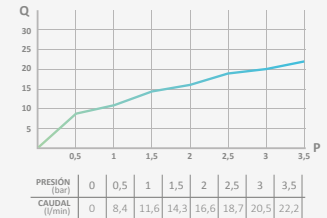

Oro Cepillado

| REF | PVP |
|------------|-----------------|
| 05 028 707 | 598,40 € |

Rosé

| REF | PVP |
|------------|-----------------|
| 05 028 706 | 570,80 € |

Rociador Slim + Brazo Curvo

Rociador Slim Orientable 1F ϕ 250 mm - Inox
Brazo Curvo - Latón