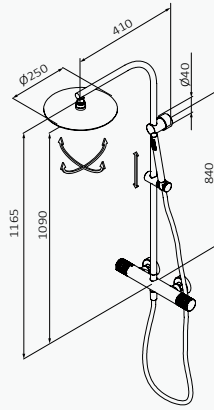

Columna Fija XL