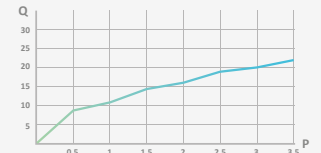

Rociador Harry + Brazo Harry

Rociador Harry Orientable 1F ø130 mm - ABS
Brazo Harry - Latón

PRESIÓN (bar)	0	0,5	1	1,5	2	2,5	3	3,5
CAUDAL (l/min)	0	8	11,9	14,7	16,7	18,4	19,9	21,4

Cromo

REF	PVP
059 777	88,50 €

15