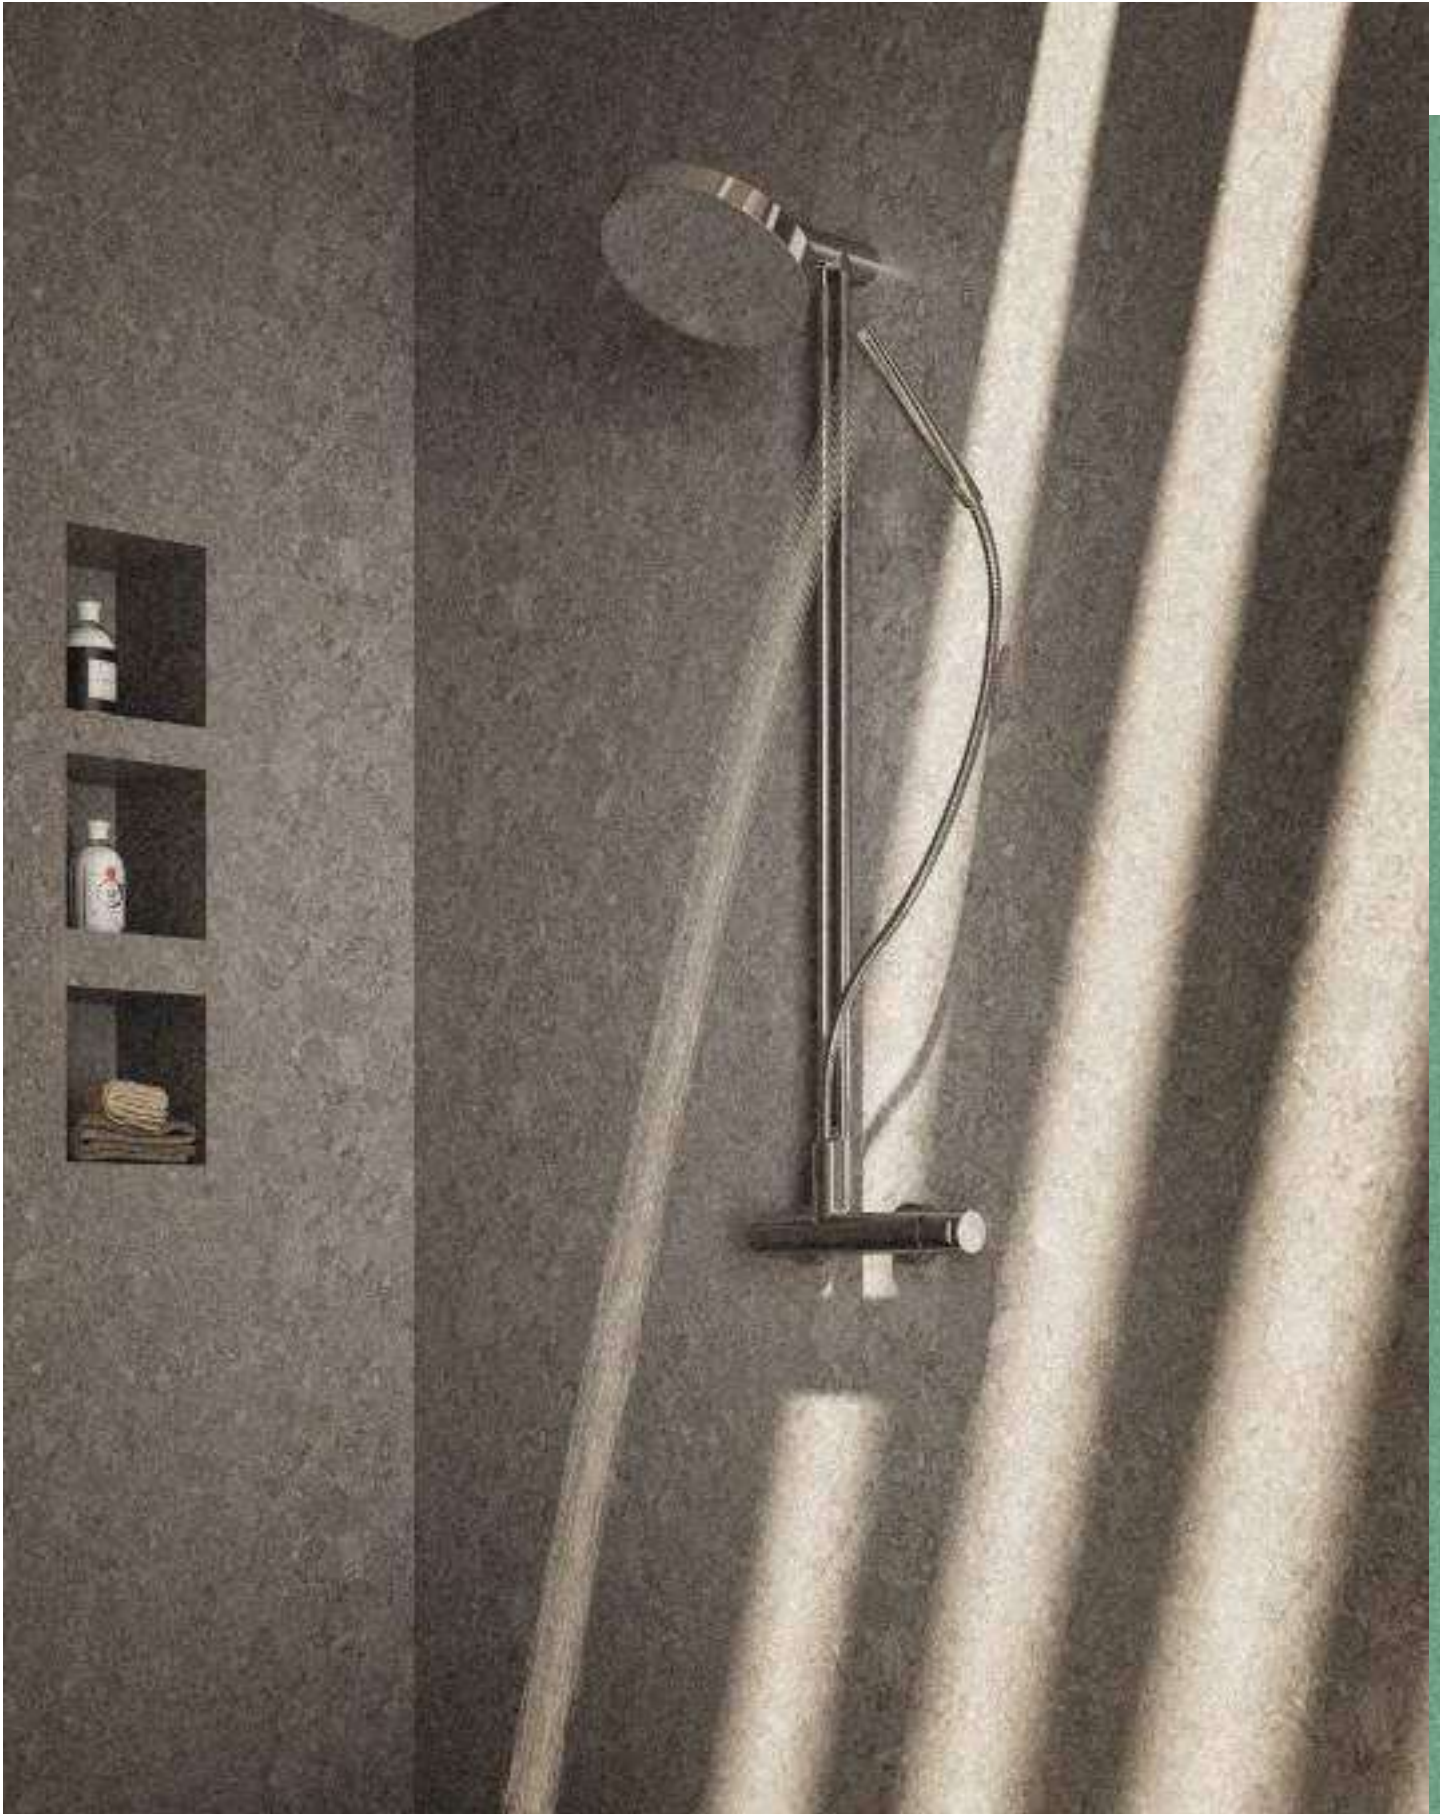

con ACCESORIOS DE SERIE

Rociador Plot Ø250 mm Cromo ABS

Mango de ducha Winner 4F Cromo ABS

Flexo Silver 170 cm Cromo PVC

Columna Fija Gyro

Monomando de ducha con columna Gyro

Tecnología GRB Soft, ajuste de cartucho con tolerancia 0. Sistema que atenúa cualquier ruido residual