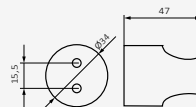

Soporte Fix Redondo

Fijo
Material: ABS

Cromo

REF	PVP
05 050 000	5,40 €