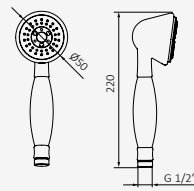

Mango de ducha 1866

Sistema antical. Evita obstrucciones y rápida limpieza
Rótula orientable H 1/2"
Material: Latón
Funciones: 1
Lluvia
Salida de agua: ø50 mm

Negro