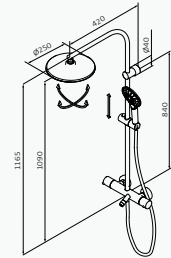

Mango Ura 2F negro metálico

Flexo Lisse 150 cm negro silicona

Accesorios compatibles únicamente con columna acabado **Negro**

Columna Telescópica

Columna Fija XL

Termostática de baño- ducha Male con columna