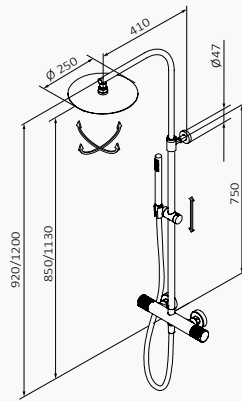

Columna Telescópica

Termostática de ducha con columna Cromo

I XL	Cromo		Cromo-Oro Cepillado		Cromo-Rosé	
	REF	PVP	REF	PVP	REF	PVP
	75 425 750	676,80 €	75 425 707	746,70 €	75 425 706	746,70 €
	75 425 750 XL	711,70 €	75 425 707 XL	781,50 €	75 425 706 XL	781,50 €
	75 425 750 TL	757,10 €	75 425 707 TL	843,20 €	75 425 706 TL	843,20 €

con ACCESORIOS DE SERIE