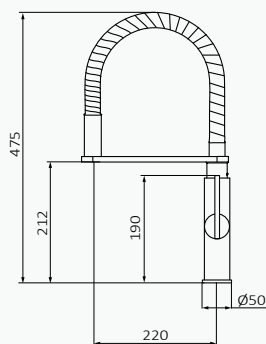

**PREMIUM Fregadera con caño Industrial Dock
Eternal**

Sólo apta para uso doméstico
Mango extraíble
Sistema GRB 90° en maneta. Giro que evita golpeo contra la pared
Se recomienda instalar con maneta a la derecha
Caño giratorio

Cromo

REF
998 600

PVP
291,50 €