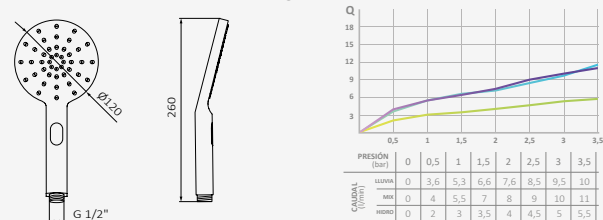

Cromo

| REF | PVP |
|------------|----------------|
| 05 012 010 | 35,00 € |

Negro

| REF | PVP |
|------------|----------------|
| 05 012 012 | 39,00 € |

Mango de ducha Konets

Sistema antical. Evita obstrucciones y rápida limpieza
 Rótula orientable H 1/2"
 Material: ABS
 Funciones: 3
 Lluvia, Soft, Mix
 Salida de agua: ø120 mm