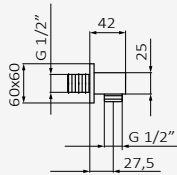

Toma a pared Dream

Fijo
Material: ABS

Cromo

| Cromo | |
|------------|---------|
| REF | PVP |
| 18 094 104 | 42,90 € |

Toma a pared Rec

Fijo
Material: Latón

Cromo

| Cromo | |
|------------|---------|
| REF | PVP |
| 50 094 106 | 65,80 € |