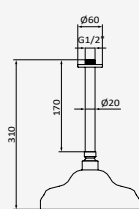

Rociador 1866 + Brazo a techo

Rociador 1866 Orientable 1F ø200 mm - ABS
Brazo a techo - Latón