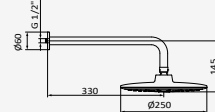

Rociador Snow + Brazo Curvo

Rociador Snow Orientable 3F ø250 mm - ABS
Brazo Curvo - Latón

Cromo

REF	PVP
05 027 006	102,10 €