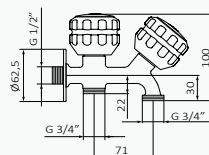

BASIC Grifo lavadora doble dos roscas

Cromo

REF
21 62 246 000

PVP
45,90 €