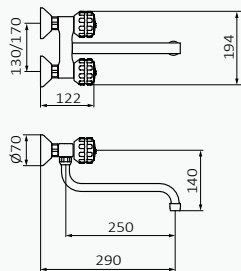

BASIC Fregadera caño Bajo batería de 15

Para instalaciones entre 130 y 170 mm
Caño bajo giratorio

Cromo

REF	PVP
21 52 446 034	93,90 €