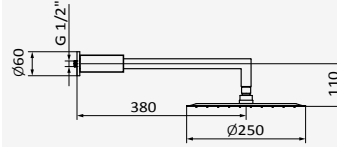

Rociador Slim + Brazo Minimal reforzado

Rociador Slim Orientable 1F ø250 mm - Inox
Brazo Minimal Reforzado - Latón

Cromo

REF	PVP
05 027 003	190,90 €