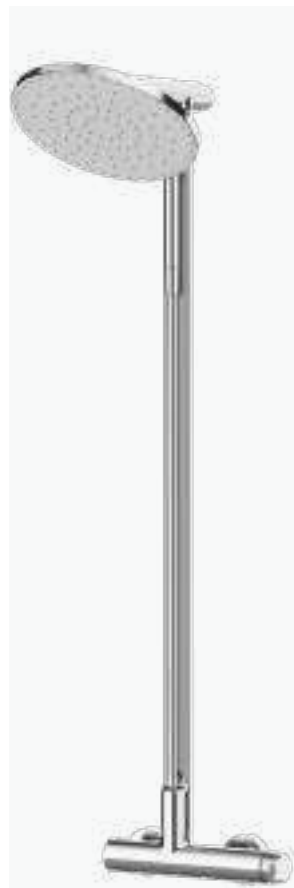

con ACCESORIOS DE SERIE

Rociador Plot Ø250 mm Cromo ABS

Mango de ducha Winner 4F Cromo ABS

Flexo Silver 170 cm Cromo PVC

Columna Fija Gyro

Monomando de ducha con columna Gyro

Tecnología GRB Soft, ajuste de cartucho con tolerancia 0. Sistema que atenúa cualquier ruido residual