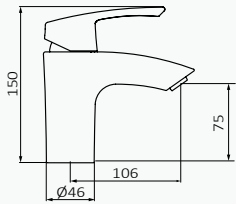

Lavabo Monomando 'S'

Altura de 75 mm hasta aireador
Conexiones flexibles

Lavabo Monomando 'S'

Cromo

10	REF	PVP
	50 540 500	96,50 €
	50 541 500	120,20 €

Lavabo Monomando

Altura de 90 mm hasta aireador
Con aireador oscilante
Caudal limitado 5.7 l/min
Conexiones flexibles