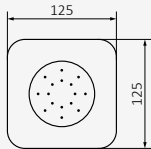

Jet Empotrar Despertar

Sistema antical. Evita obstrucciones y rápida limpieza
ABS

PRESIÓN (bar)	0	0,5	1	1,5	2	2,5	3	3,5	4
CAUDAL (l/min)	0	1,1	2	2,7	3,4	4	4,5	5	5,4