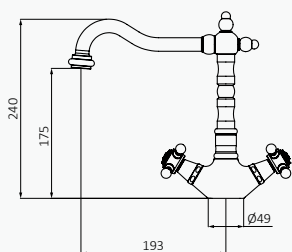

Lavabo Monobloc 1866 caño Retro

Caño giratorio
Altura de 175 mm hasta aireador
Conexiones flexibles

Monturas con discos de cierre cerámico, apertura caudal total giro maneta 90°

Cromo

REF	PVP
211 700	199,60 €
212 700	223,40 €

Lavabo Monobloc 1866 caño Retro Negro

Negro

REF	PVP
211 720	279,00 €
212 720	313,00 €

Latón Viejo

REF	PVP
211 799	269,50 €
212 799	326,20 €