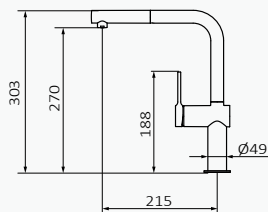

Se recomienda instalar con maneta a la derecha

Caño giratorio

Sistema GRB Quick

Salida de flexo entre 50-70 cm

| Cromo | |
|------------|-----------------|
| REF | PVP |
| 46 828 460 | 260,10 € |

| Negro | |
|------------|-----------------|
| REF | PVP |
| 46 828 462 | 593,00 € |