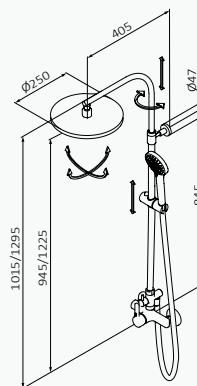

Columna Telescópica con desviador