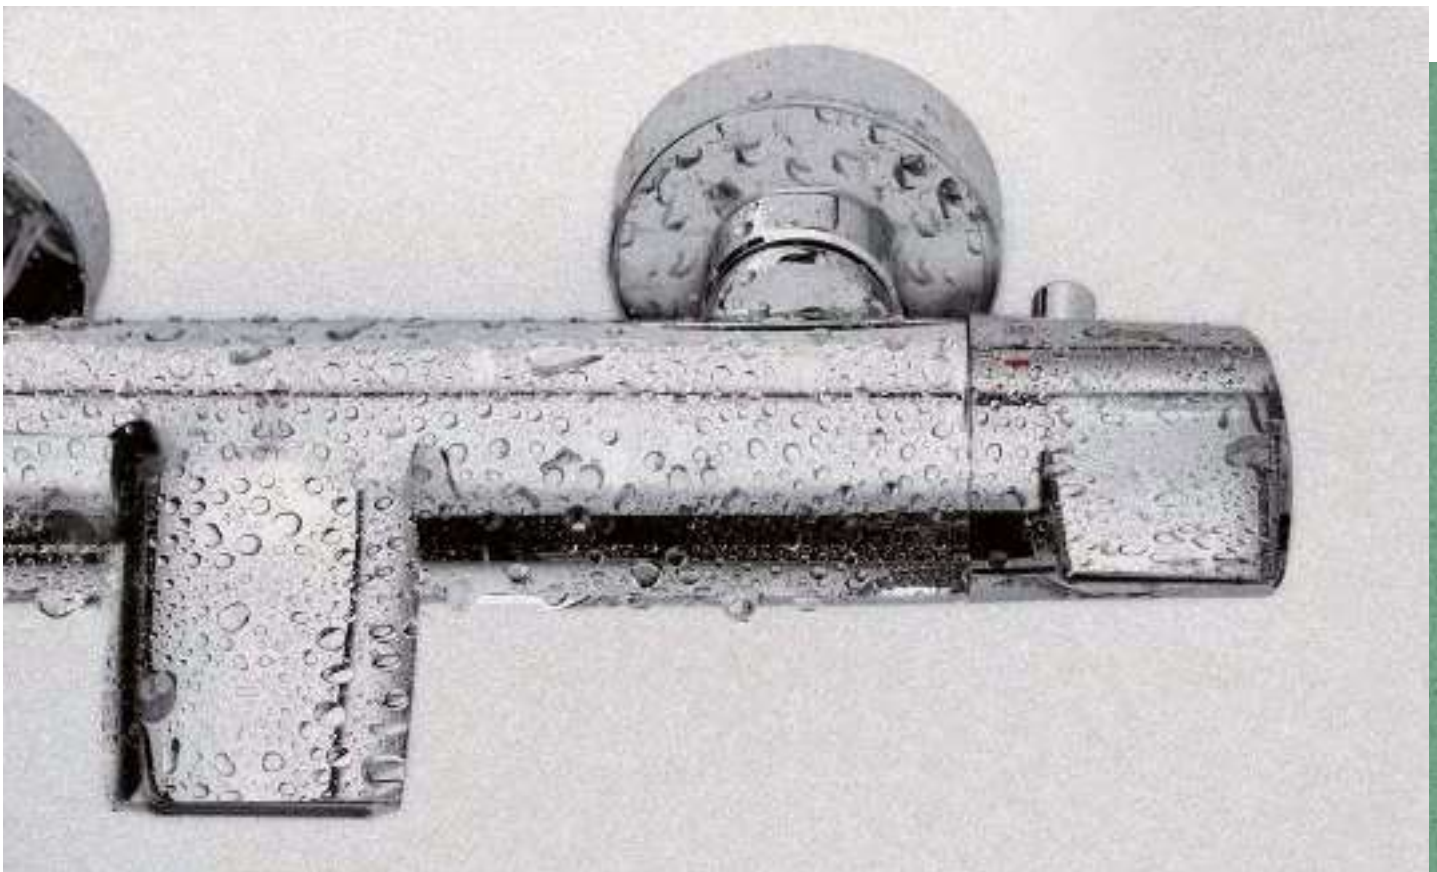

Monomando de baño-ducha

Tecnología GRB Soft, ajuste de cartucho con tolerancia 0. Sistema que atenúa cualquier ruido residual
El cartucho transmite los movimientos manuales del usuario en la selección de flujo de agua y temperatura

Cartucho fabricado con plásticos avanzados y compuesto por cerámicas sinterizadas a alta presión con gran resistencia al desgaste

Distribuidor con posición fija en ducha

Caída de agua en cascada con aireador. Incluye llave para su mantenimiento

Cromo

REF	PVP
50 224 500	161,10 €
50 225 500	204,20 €
50 226 500	240,60 €

Termostática de baño-ducha

Tecnología GRB Live, temperatura constante. Para todo tipo de suministros de agua caliente

Sin presión mínima, ni calibración

Cartucho metálico antical autocalibrable, aprobado en series certificadas por Aenor

Botón stop de seguridad 38°C

Desviador en maneta de caudal izquierda

Caída de agua en cascada con aireador. Incluye llave para su mantenimiento

Cromo

REF	PVP
50 210 500	221,20 €
50 215 500	264,40 €
50 216 500	300,70 €