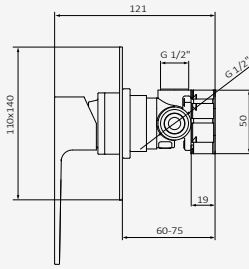

Monomando de empotrar

Profundidad min. 60 mm máx. 75 mm

Tomas de G 1/2

Tecnología GRB soft, ajuste de cartucho con tolerancia 0. Sistema que atenúa cualquier ruido residual
El cartucho transmite los movimientos manuales del usuario en la selección de flujo de agua y temperatura

Cartucho fabricado con plásticos avanzados y compuesto por cerámicas sinterizadas a alta presión con gran resistencia al desgaste.

Monomando de empotrar Cromo