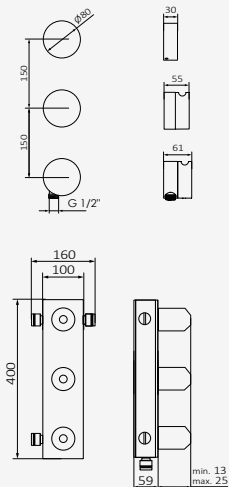

Termostática vertical 2/3 salidas con 1 salida frontal

Bloque constructivo de 45 mm. Permite alicatado de espesor entre 13 mm a 25 mm sobre el bloque
Manetas Ø80 mm. Incluye soporte con toma. No incluye flexo, mango y rociador

Conexiones G 3/4 hembra

Incluye estructura metálica que facilita su instalación

Tecnología GRB live, temperatura constante. Válido para todo tipo de suministros de agua caliente

Sin presión mínima, ni calibración

Con cartucho metálico antical autocalibrable, aprobado en series certificadas por Aenor

Sistema de bloqueo de agua para su mantenimiento

Filtros y anti-retornos totalmente accesibles