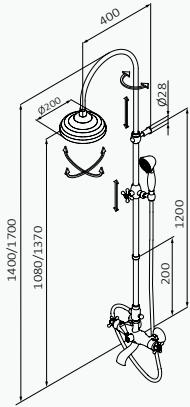

Termostática de baño-ducha con columna telescópica

Tecnología GRB Live, temperatura constante. Para todo tipo de suministros de agua caliente
Sin presión mínima, ni calibración

Cartucho metálico antical autocalibrable, aprobado en series certificadas por Aenor

Botón stop de seguridad 38°C

Desviador en maneta central

Cierre cerámico

Soporte deslizante