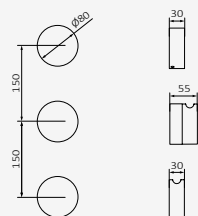

Dummy Termostática vertical 2/3 salidas internas

Cromo					
REF	PVP				
90 905 000	297,80 €				
Inox					
REF	PVP				
90 905 003	495,50 €				
Negro		Blanco			
REF	PVP	REF	PVP		
90 905 002	424,10 €	90 905 001	424,10 €		
Oro		Oro Cepillado		Rosé	
REF	PVP	REF	PVP	REF	PVP
90 905 005	626,40 €	90 905 007	656,10 €	90 905 006	626,40 €