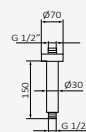

Brazo a techo reforzado

Longitud: 150 mm
Sección: Ø30 mm

Cromo	
REF	PVP
058 137	64,40 €