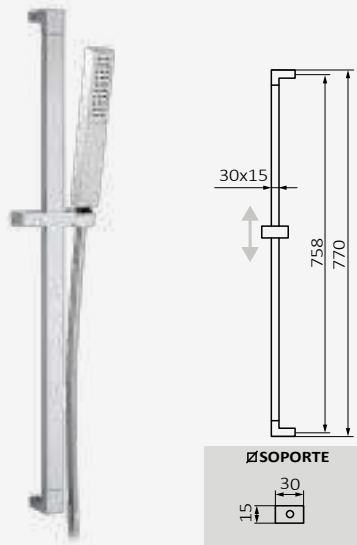

Kit Barra Prisma + Mango Pixel

Mango de ducha Pixel 1F. Antical - ABS
Flexo Silver 170 cm - PVC
Barra de ducha Prisma - Metálico

Cromo

REF	PVP
05 035 006	96,80 €

Kit Barra Universal + Mango Verdi

Mango de ducha Verdi 1F. Antical - ABS
Flexo Metálico 170 cm - Metálico
Barra de ducha Universal - ABS