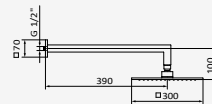

Rociador Slim + Brazo Square Reforzado

Rociador Slim Cuadrado 300 Orientable 1F 300x300 mm - Inox
Brazo Square Reforzado - Latón

Cromo

REF	PVP
05 027 010	221,30 €