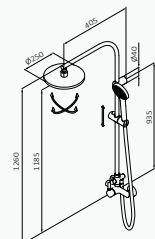

Columna Fija con desviador

Columna Fija XL con desviador