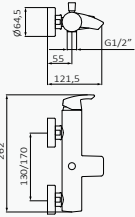

Monomando de baño-ducha

Tecnología GRB Soft, ajuste de cartucho con tolerancia 0. Sistema que atenúa cualquier ruido residual
El cartucho transmite los movimientos manuales del usuario en la selección de flujo de agua y temperatura

Cartucho fabricado con plásticos avanzados y compuesto por cerámicas sinterizadas a alta presión con gran resistencia al desgaste

Distribuidor con posición fija en ducha

Caída de agua en cascada con aireador. Incluye llave para su mantenimiento

Cromo

REF	PVP
50 224 500	161,10 €
50 225 500	204,20 €
50 226 500	240,60 €

Termostática de baño-ducha

Tecnología GRB Live, temperatura constante. Para todo tipo de suministros de agua caliente

Sin presión mínima, ni calibración

Cartucho metálico antical autocalibrable, aprobado en series certificadas por Aenor

Botón stop de seguridad 38°C

Desviador en maneta de caudal izquierda

Caída de agua en cascada con aireador. Incluye llave para su mantenimiento

Cromo

REF	PVP
50 210 500	221,20 €
50 215 500	264,40 €
50 216 500	300,70 €