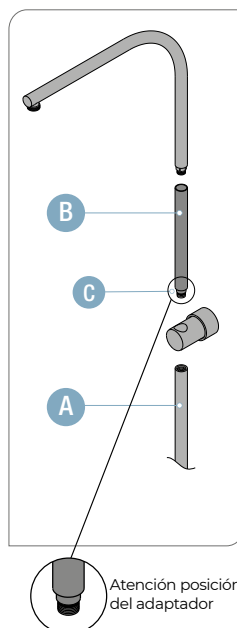

Prolongador

producto asignado	acabado	referencia	precio
Columna Fija	cromo	05 070 002	50,30 €
Columna Fija XL	cromo		
Columna Fija con desviador	cromo		
Columna Fija XL con desviador	cromo		
Columna Fija XL	negro	05 070 012	70,40 €
Columna Fija	negro	05 070 022	70,40 €
Columna Fija	blanco		
Columna Fija XL	blanco	05 070 032	99,50 €
Columna Fija	inox		
Columna Fija XL	inox	05 070 042	136,40 €
Columna Fija	oro		
Columna Fija XL	oro	05 070 062	136,40 €
Columna Fija	rosé		
Columna Fija XL	rosé	05 070 072	143,00 €
Columna Fija	oro cepillado		
Columna Fija XL	oro cepillado	061 369	50,30 €
Columna Telescópica Kala	cromo		
Columna Telescópica	cromo		
Columna Telescópica 1866	cromo		
Columna Telescópica con desviador	cromo	061 370	136,40 €
Columna Telescópica 1866	latón viejo		

Prolongadores

MEDIDA DEL PROLONGADOR: 20 cm

COLUMNA FIJA Ø21

PROLONGADOR

CROMO	05 070 002
NEGRO	05 070 012
BLANCO	05 070 022
INOX	05 070 032
ORO	05 070 042
ORO CEPILLADO	05 070 072
ROSÉ	05 070 062

*PUEDEN COLOCARSE HASTA DOS UNIDADES

COLUMNA TELESCÓPICA Ø24

PROLONGADOR

CROMO TERMOSTÁTICA	061 369

*SOLO COLOCACIÓN ENTRE COLUMNA Y GRIFO

*PUEDEN COLOCARSE HASTA DOS UNIDADES

MONTAJE

A. Columna / B. Prolongador / C. Racord / D. Adaptador

COLOCACIÓN ENTRE EL ARCO Y EL SOPORTE