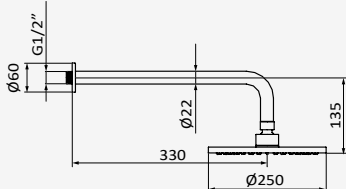

Rociador Plot + Brazo Curvo

Rociador Plot Orientable 1F Ø250 mm - ABS
Brazo Curvo - Latón

Cromo

REF	PVP
05 027 001	94,80 €

Negro

REF	PVP
05 027 201	152,00 €