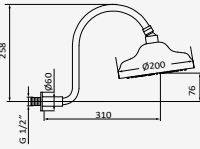

Rociador 1866 + Brazo 1866

Rociador 1866 Orientable 1F ø200 mm - ABS
Brazo 1866 - Latón

PRESIÓN (bar)	0	0,5	1	1,5	2	2,5	3	3,5
CAUDAL (l/min)	0	10	15	18,5	21	23	25	27