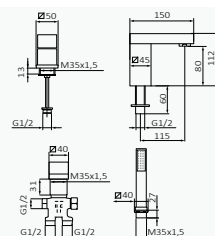

Monomando de baño sobre repisa

Orificio recomendado de Ø35 mm
Nº orificios: 4
Mango de ducha Pixel 1F y Flexo retráctil 200 cm