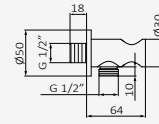

Soporte con toma de agua cilíndrico

Fijo
Material: Latón

Cromo

REF	PVP
50 050 066	57,00 €