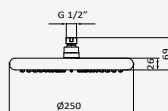

0	0,5	1	1,5	2	2,5	3	3,5
PRESIÓN (bar)	0	0,5	1	1,5	2	2,5	3	3,5
CAUDAL (l/min)	0	6,8	9,3	11,1	12,3	12,9	13,2	13,5