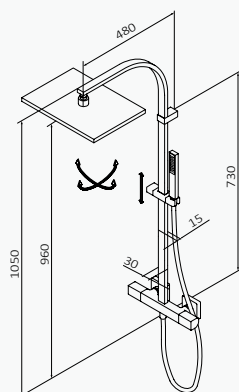

Termostática de ducha con columna

El agua fría recorre el termostático a modo de refrigerante reduciendo así su temperatura general
Tecnología GRB Live, temperatura constante. Para todo tipo de suministros de agua caliente

Sin presión mínima, ni calibración

Cartucho metálico antical autocalibrable, aprobado en series certificadas por Aenor

Botón stop de seguridad 38°C

Cierre cerámico

Soporte deslizante metálico

Columna con alto rendimiento de altura (sólo 75 mm de pérdida de altura máxima a la salida del rociador)

Columna Fija