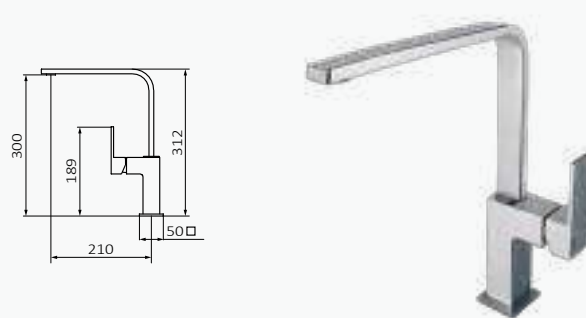

Cromo

6

REF	PVP
60 820 600	203,20 €

PREMIUM Fregadera Eternal Combi

Altura de 290 mm hasta aireador
Sistema GRB 90° en maneta. Giro que evita golpeo contra la pared
Se recomienda instalar con maneta a la derecha
Caño giratorio