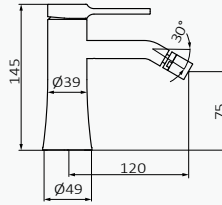

Bidé Monomando Female

Cromo

10	REF	PVP
	47 715 470	158,60 €
	47 716 470	182,30 €