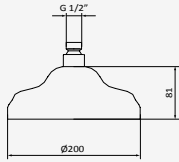

Rociador 1866

Sistema antical. Evita obstrucciones y rápida limpieza
Salida de agua: ø200 mm
Material: ABS
Rótula orientable H 1/2"

PRESIÓN (bar)	0	0,5	1	1,5	2	2,5	3	3,5
CAUDAL (l/min)	0	5	9	11,5	12	13	13,5	15