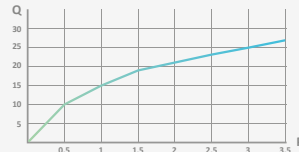

Rociador 1866 + Brazo 1866

Rociador 1866 Orientable 1F ø200 mm - ABS
Brazo 1866 - Latón

PRESIÓN (bar)	0	0,5	1	1,5	2	2,5	3	3,5
CAUDAL (l/min)	0	10	15	18,5	21	23	25	27