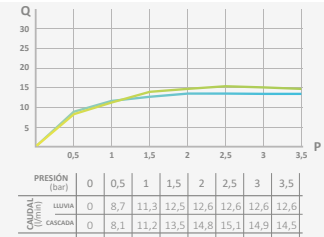

Cromo

| REF | PVP |
|------------|-------------------|
| 00 081 020 | 1.044,40 € |

Negro

| REF | PVP |
|------------|-------------------|
| 00 081 022 | 1.399,20 € |

Blanco

| REF | PVP |
|------------|-------------------|
| 00 081 021 | 1.399,20 € |