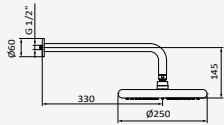

Rociador Obo + Brazo Curvo

Rociador Obo Orientable 1F ø250 mm - Inox
Brazo Curvo - Latón

Cromo

REF	PVP
05 500 100	185,50 €