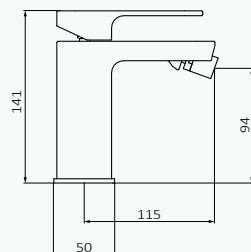

Bidé Monomando Despertar XL

Incluye peana, montaje opcional
Altura de 95 mm hasta aireador
Rótula orientable
Conexiones flexibles