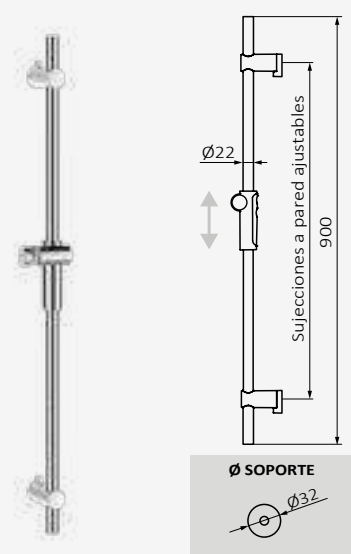

Cromo

REF	PVP
05 030 009	42,70 €

Barra de ducha Universal

Barra metálica y soporte de ABS
Con jabonera
Soporte deslizante con pulsador
Sección: 25 mm
Longitud: 630 mm