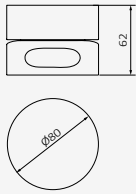

Monomando 1 salida interior

Bloque constructivo de 59 mm. Permite alicatado de espesor entre 13 mm a 25 mm sobre el bloque
Maneta Ø80 mm. No incluye flexo, mango y rociador

Conexiones G 3/4 hembra

Incluye estructura metálica que facilita su instalación

Tecnología GRB soft, ajuste de cartucho con tolerancia 0. Sistema que atenúa cualquier ruido residual
El cartucho transmite los movimientos manuales del usuario en la selección de flujo de agua y temperatura

Cartucho fabricado con plásticos avanzados y compuesto por cerámicas sinterizadas a alta presión con gran resistencia al desgaste.