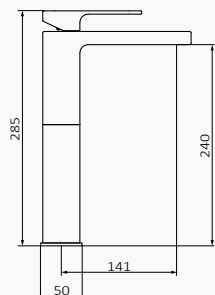

COLECCIÓN COMBINABLE CON

KALA

VER PÁGINAS: 216-241

Lavabo Monomando Despertar XL Alto

Incluye peana, montaje opcional
 Altura de 240 mm hasta aireador
 Aireador integrado, fácilmente accesible
 Conexiones flexibles