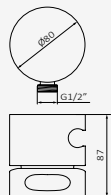

Monomando 1 salida frontal

Bloque constructivo de 45 mm. Permite alicatado de espesor entre 13 mm a 25 mm sobre el bloque
Manetas Ø80 mm. Incluye soporte con toma. No incluye flexo, mango y rociador

Conexiones G 3/4 hembra

Incluye estructura metálica que facilita su instalación

Tecnología GRB soft, ajuste de cartucho con tolerancia 0. Sistema que atenúa cualquier ruido residual
El cartucho transmite los movimientos manuales del usuario en la selección de flujo de agua y temperatura

Cartucho fabricado con plásticos avanzados y compuesto por cerámicas sinterizadas a alta presión con gran resistencia al desgaste.