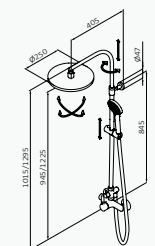

Columna Telescópica con desviador

Monomando de ducha con columna

Tecnología GRB Soft, ajuste de cartucho con tolerancia 0. Sistema que atenúa cualquier ruido residual
El cartucho transmite los movimientos manuales del usuario en la selección de flujo de agua y temperatura
Cartucho fabricado con plásticos avanzados y compuesto por cerámicas sinterizadas a alta presión con gran resistencia al desgaste
Mango de ducha con caudal limitado 9 l/min
Desviador en columna
Soporte deslizante
Columna con alto rendimiento de altura (sólo 75 mm de pérdida de altura máxima a la salida del rociador)

Monomando de ducha con columna

Cromo

REF	PVP
15 465 400	310,60 €
15 465 400 XL	337,70 €
15 465 400 TL	408,90 €

con **ACCESORIOS DE SERIE**