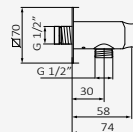

Cromo

Negro

Blanco

Inox

REF	PVP
50 05 006 900	83,00 €

REF	PVP
50 05 006 902	108,00 €

REF	PVP
50 05 006 901	110,00 €

REF	PVP
50 05 006 903	137,00 €