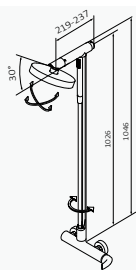

Columna Fija Gyro

Monomando de ducha con columna Gyro

Tecnología GRB Soft, ajuste de cartucho con tolerancia 0. Sistema que atenúa cualquier ruido residual

El cartucho transmite los movimientos manuales del usuario en la selección de flujo de agua y temperatura

Cartucho fabricado con plásticos avanzados y compuesto por cerámicas sinterizadas a alta presión con gran resistencia al desgaste

Desviador integrado en columna GYRO que permite selección de ducha o rociador mediante giro de barra

Patente internacional: sistema de vaciado de prevención de la legionella y antigoteo

Mango de ducha magnetizado para su correcta colocación, permite ocultar flexo y mango durante el uso de la columna en modo rociador. Evita soportes adicionales

Monomando de ducha con columna Gyro Cromo

Cromo	
REF	PVP
50 699 500	556,00 €

con ACCESORIOS DE SERIE