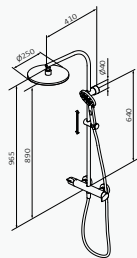

Columna Fija