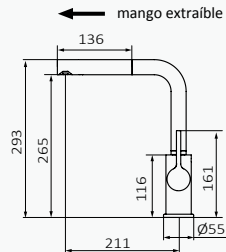

Cromo

REF	PVP
985 900	273,90 €