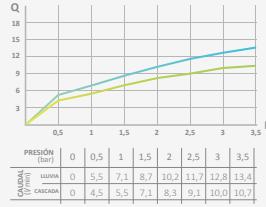

Mango de ducha 1866

Sistema antical. Evita obstrucciones y rápida limpieza
Rótula orientable H 1/2"
Material: ABS
Funciones: 3
Lluvia, Hidro, Mix
Salida de agua: ø75 mm