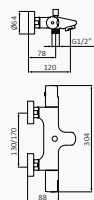

Cromo

REF	PVP
15 320 150	78,60 €
15 325 150	86,40 €
15 333 150	134,00 €