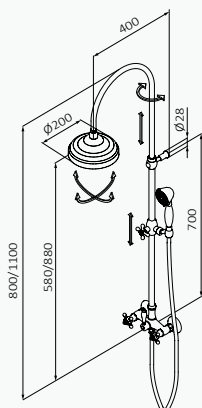

Ducha Monobloc con columna telescópica Clásica

Desviador en maneta central

Cierre cerámico

Soporte deslizante

Monturas con discos de cierre cerámico, apertura caudal total giro maneta 90°

Columna Telescópica