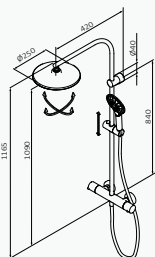

con ACCESORIOS DE SERIE

Rociador Square ABS 250x250 mm Cromo ABS

Mango de ducha Suki 3F Cromo ABS

Flexo Silver 170 cm Cromo PVC

Columna Fija

Columna Fija XL

Columna Telescópica

Termostática de ducha con columna GRB Dry