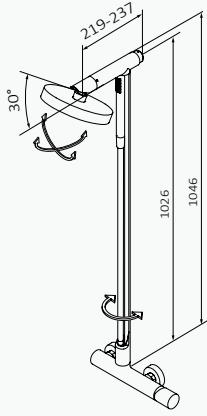

Columna Fija Gyro