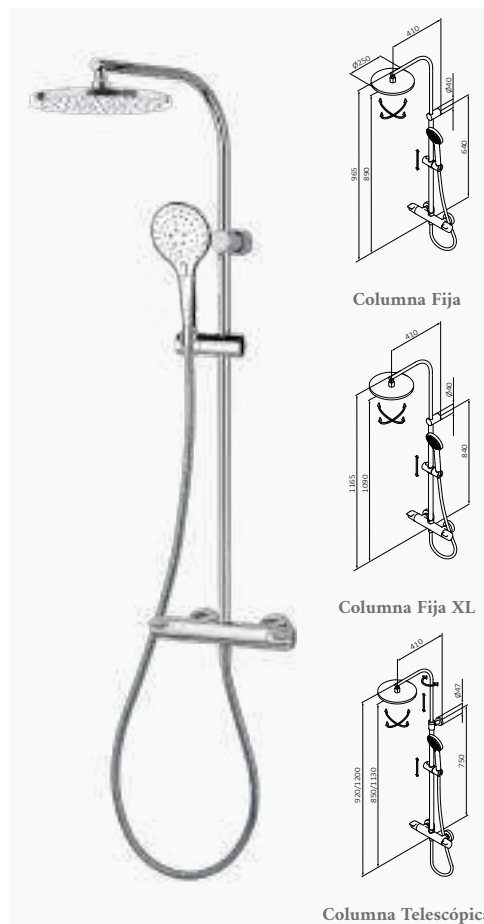

con ACCESORIOS DE SERIE

Rociador Plot Ø250 mm Cromo ABS

Mango de ducha Winner 4F Cromo ABS

Flexo Silver 170 cm Cromo PVC

Termostática de ducha con columna

Tecnología GRB Live, temperatura constante. Para todo tipo de suministros de agua caliente