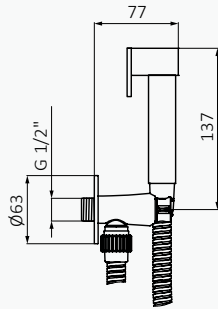

Intimixer 1 agua Brass

Patente internacional por su soporte inteligente anti-inundaciones
Control progresivo de caudal
Una entrada de agua
Toma G1/2
Caudal limitado 4l/min