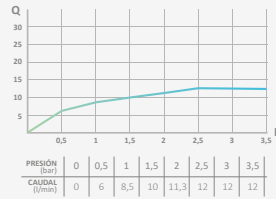

Rociador Plot + Brazo Curvo

Rociador Plot Orientable 1F Ø250 mm - ABS
Brazo Curvo - Latón

Cromo

REF	PVP
05 027 001	94,80 €

Negro

REF	PVP
05 027 201	152,00 €