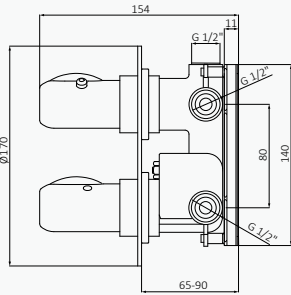

Termostática de empotrar

Profundidad min. 65 mm máx. 90 mm

Tomas de G 1/2

Tecnología GRB live, temperatura constante. Válido para todo tipo de suministros de agua caliente

Sin presión mínima, ni calibración

Con cartucho metálico antical autocalibrable, aprobado en series certificadas por Aenor

Sistema de bloqueo de agua para su mantenimiento

Filtros y anti-retornos totalmente accesibles

Botón stop de seguridad 38°C