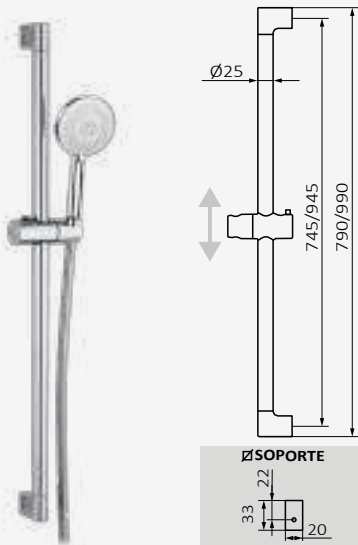

Kit Barra Key + Mango Snow

Mango de ducha Snow 3F. Antical - ABS
Flexo Silver 170 cm - PVC
Barra de ducha Key - ABS

Cromo

REF	PVP
05 035 002	81,00 €