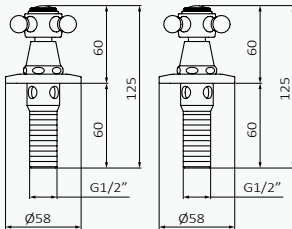

Juego de grifos de bidé 1866

Solución para bidés con dos agujeros

Agua fría y agua caliente por separado y salida mezclada opcional

Rosca 1/2G

Rótula orientable

Juego de grifos de bidé 1866 Cromo

Cromo

15	REF	PVP
	220 190	119,70 €

Juego de grifos de bidé 1866 Latón Viejo

Latón Viejo

15	REF	PVP
	220 199	162,20 €