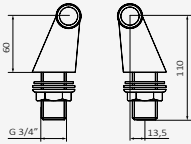

Altura 80 cm hasta soporte

Cromo

| | REF | PVP |
|---|---------|----------|
| 1 | 075 100 | 604,40 € |

Juego codos bañera curve

Latón

Cromo

| | REF | PVP |
|----|---------|---------|
| 15 | 094 300 | 57,20 € |