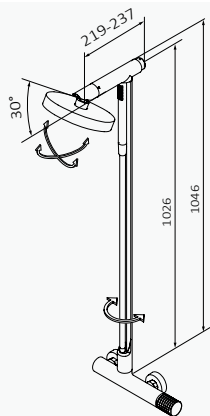

Monomando de ducha con columna Gyro Cromo

Rociador Plot Ø250 mm Cromo ABS
Flexo Gyro 70 cm Cromo Inox
Mango de ducha Tube 1F Cromo Latón

Cromo

| | REF | PVP |
|---|------------|-----------------|
|  | 50 699 500 | 556,00 € |