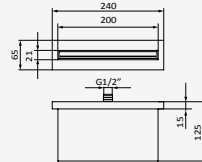

Cromo

| REF | PVP |
|---------|-----------------|
| 058 106 | 504,10 € |

Rociador/Caño Victoria

Sistema antical. Evita obstrucciones y rápida limpieza
 Salida de agua: 110x200 mm
 Material: ABS
 Salida de agua en cascada