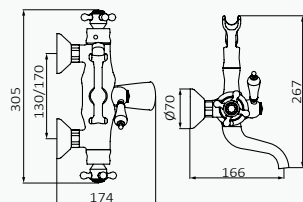

Termostática de ducha 1866 Latón Viejo

Latón Viejo

10	REF	PVP
✂	131 199	564,60 €
🔑	133 199	666,30 €