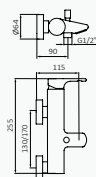

Monomando de ducha

Con certificado Aenor de Normativa Europea
Tecnología GRB Soft, ajuste de cartucho con tolerancia 0. Sistema que atenúa cualquier ruido residual
El cartucho transmite los movimientos manuales del usuario en la selección de flujo de agua y temperatura
Cartucho fabricado con plásticos avanzados y compuesto por cerámicas sinterizadas a alta presión con gran resistencia al desgaste

Cromo

REF	PVP
929 900	127,30 €
930 900	156,30 €
40 328 400	181,80 €

Monomando de baño-ducha

Con certificado Aenor de Normativa Europea
Tecnología GRB Soft, ajuste de cartucho con tolerancia 0. Sistema que atenúa cualquier ruido residual
El cartucho transmite los movimientos manuales del usuario en la selección de flujo de agua y temperatura
Cartucho fabricado con plásticos avanzados y compuesto por cerámicas sinterizadas a alta presión con gran resistencia al desgaste
Distribuidor con posición fija en ducha

Cromo

REF	PVP
904 900	159,50 €
905 900	188,50 €
40 228 400	213,80 €

Termostática de ducha

Con certificado Aenor de Normativa Europea
Tecnología GRB Live, temperatura constante. Para todo tipo de suministros de agua caliente
Sin presión mínima, ni calibración
Cartucho metálico antical autocalibrable, aprobado en series certificadas por Aenor
Botón stop de seguridad 38°C
Cierre cerámico

Cromo

REF	PVP
131 900	172,50 €
130 900	201,40 €
132 900	226,90 €

Termostática de baño-ducha

Con certificado Aenor de Normativa Europea
Tecnología GRB Live, temperatura constante. Para todo tipo de suministros de agua caliente
Sin presión mínima, ni calibración
Cartucho metálico antical autocalibrable, aprobado en series certificadas por Aenor
Botón stop de seguridad 38°C
Distribuidor con posición fija en ducha
Cierre cerámico

Cromo