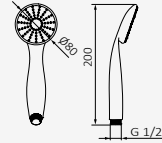

Cromo

| REF | PVP |
|------------|---------------|
| 05 010 007 | 6,70 € |

Mango de ducha Dream

Sistema antical. Evita obstrucciones y rápida limpieza
 Rótula orientable H 1/2"
 Material: ABS
 Funciones: 1
 Lluvia
 Salida de agua: 28,5x80 mm