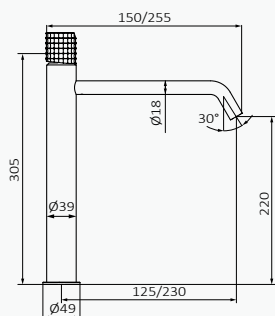

Lavabo Monomando XL Oro Cepillado

| 10 | Oro Cepillado | |
|----|---------------|-----------------|
| | REF | PVP |
| | 75 540 757 | 469,50 € |
| | 75 531 757 | 543,80 € |

Lavabo Monomando XL Rosé

| 10 | Rosé | |
|----|------------|-----------------|
| | REF | PVP |
| | 75 540 756 | 447,90 € |
| | 75 531 756 | 518,80 € |