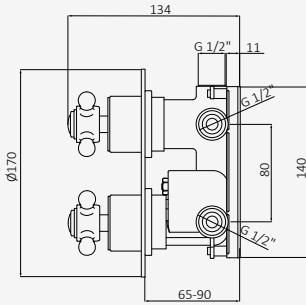

Flexo Metálico 170 cm Negro Metálico

con ACCESORIOS DE SERIE

Rociador 1866 ø200 mm Latón Viejo Latón

Mango de ducha 1866 1F Latón Viejo Latón

Flexo Latón con doble engatillado 170 cm Latón Viejo Latón

Termostática de empotrar