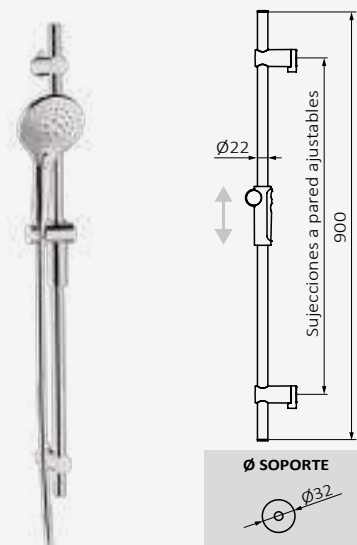

Kit Barra City + Mango Winner

Posiciones cambiables por pulsador
Mango de ducha Winner 4F. Antical - ABS
Flexo Silver 170 cm - PVC
Barra de ducha City - ABS

Cromo

| REF | PVP |
|------------|----------------|
| 05 035 012 | 89,20 € |