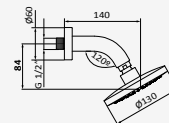

Rociador Harry + Brazo Harry

Rociador Harry Orientable 1F ø130 mm - ABS
Brazo Harry - Latón

PRESIÓN (bar)	0	0,5	1	1,5	2	2,5	3	3,5
CAUDAL (l/min)	0	8	11,9	14,7	16,7	18,4	19,9	21,4