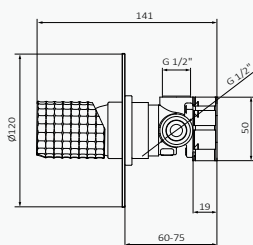

Monomando de empotrar

Profundidad mín. 60 mm máx. 75 mm

Tomas de G 1/2

Tecnología GRB soft, ajuste de cartucho con tolerancia 0. Sistema que atenúa cualquier ruido residual
El cartucho transmite los movimientos manuales del usuario en la selección de flujo de agua y temperatura

Cartucho fabricado con plásticos avanzados y compuesto por cerámicas sinterizadas a alta presión con gran resistencia al desgaste.

Monomando de empotrar Cromo