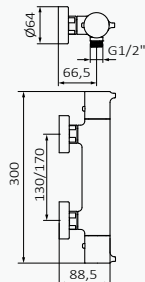

Termostática de ducha Male

Tecnología GRB Live, temperatura constante. Para todo tipo de suministros de agua caliente
Sin presión mínima, ni calibración
Cartucho metálico antical autocalibrable, aprobado en series certificadas por Aenor
Botón stop de seguridad 38°C
Cierre cerámico