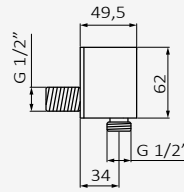

Toma a pared Dream

Fijo
Material: ABS

Cromo

| Cromo | |
|------------|---------|
| REF | PVP |
| 18 094 104 | 42,90 € |

Toma a pared Rec

Fijo
Material: Latón

Cromo

| Cromo | |
|------------|---------|
| REF | PVP |
| 50 094 106 | 65,80 € |