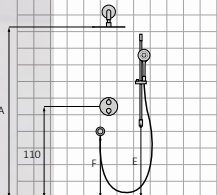

Set ducha termostática 2 salidas / Cromo

Ambiente completo **07 040 002** **517,50 €**

Componente	Referencia	Precio
Mecanismo termostático de empotrar 2 vía	78000800	195
Parte externa termostática de empotrar	40057000	132.6
Rociador Plot Orientable 1F Ø250 mm - ABS / cromo	058215	53.3
Brazo Curvo Longitud: 350 mm - Latón / cromo	05025001	41.5
Mango de ducha Enter 3F. Antical - ABS / cromo	05010013	11.7
Soporte con toma de agua cilíndrico Latón / cromo	050066	57
Flexo Silver 170 cm - PVC / cromo	050033	26.4
-	-	-