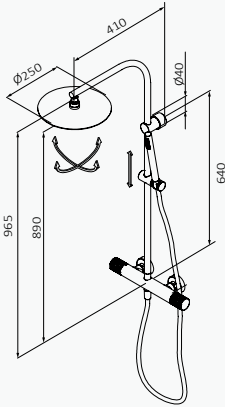

Monomando de ducha con columna

Tecnología GRB Soft, ajuste de cartucho con tolerancia 0. Sistema que atenúa cualquier ruido residual
El cartucho transmite los movimientos manuales del usuario en la selección de flujo de agua y temperatura
Cartucho fabricado con plásticos avanzados y compuesto por cerámicas sinterizadas a alta presión con gran resistencia al desgaste
Desviador en maneta de caudal izquierda
Soporte deslizante

Columna con alto rendimiento de altura (sólo 75 mm de pérdida de altura máxima a la salida del rociador)

Columna Fija