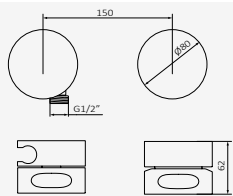

Monomando horizontal 2/3 salidas

Bloque constructivo de 45 mm. Permite alicatado de espesor entre 13 mm a 25 mm sobre el bloque
Manetas Ø80 mm. Incluye soporte con toma. No incluye flexo, mango y rociador

Conexiones G 3/4 hembra

Incluye estructura metálica que facilita su instalación

Tecnología GRB soft, ajuste de cartucho con tolerancia 0. Sistema que atenúa cualquier ruido residual
El cartucho transmite los movimientos manuales del usuario en la selección de flujo de agua y temperatura

Cartucho fabricado con plásticos avanzados y compuesto por cerámicas sinterizadas a alta presión con gran resistencia al desgaste.