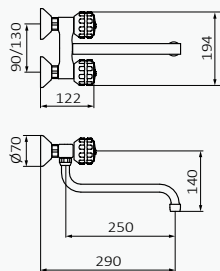

BASIC Fregadera caño Bajo batería de 11

Para instalaciones entre 90 y 130 mm
Caño bajo giratorio

Cromo

REF	PVP
21 12 446 034	93,00 €