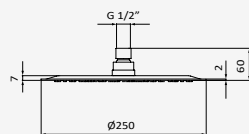

Cromo

| REF | PVP |
|---------|----------------|
| 058 264 | 53,40 € |

Rociador Slim

Diseño extremadamente delgado, 2 mm de espesor
 Sistema antical. Evita obstrucciones y rápida limpieza
 Salida de agua: $\varnothing 250$ mm
 Material: Inox
 Rótula orientable H 1/2"