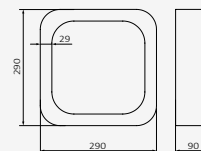

Estantería Studio

Estantería de PVC
Atornillable o fijación con adhesivo GRB protect
ABS

Negro

Blanco

Crema

| REF | PVP |
|--------------|----------------|
| 6 00 076 012 | 63,50 € |

| REF | PVP |
|--------------|----------------|
| 6 00 076 011 | 63,50 € |