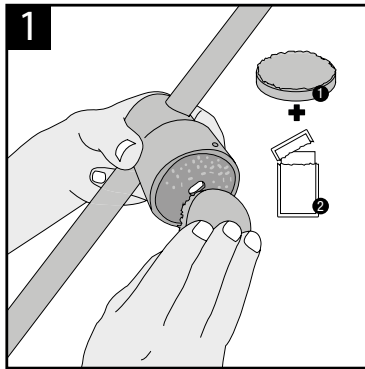

GRB Protect - Pegamento

+INFO: ▶ Pág: 487