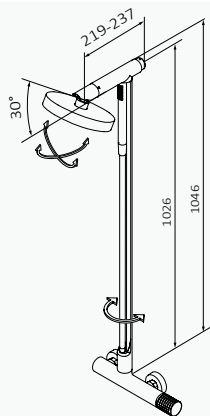

Monomando de ducha con columna Gyro

Tecnología GRB Soft, ajuste de cartucho con tolerancia 0. Sistema que atenúa cualquier ruido residual
El cartucho transmite los movimientos manuales del usuario en la selección de flujo de agua y temperatura

Cartucho fabricado con plásticos avanzados y compuesto por cerámicas sinterizadas a alta presión con gran resistencia al desgaste

Desviador integrado en columna GYRO que permite selección de ducha o rociador mediante giro de barra

Patente internacional: sistema de vaciado de prevención de la legionella y antigoteo

Mango de ducha magnetizado para su correcta colocación, permite ocultar flexo y mango durante el uso de la columna en modo rociador. Evita soportes adicionales

Columna Fija Gyro

Monomando de ducha con columna Gyro Cromo

Cromo

REF	PVP
75 699 750	678,50 €

con ACCESORIOS DE SERIE

Monomando de ducha con columna Gyro Negro

Negro

REF	PVP
75 699 752	975,70 €

con ACCESORIOS DE SERIE