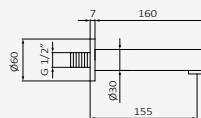

Cromo	
REF	PVP
058 116	81,90 €