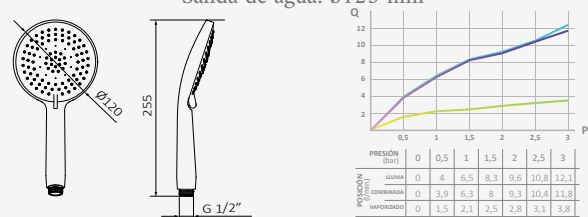

Mango de ducha Snow

Posiciones cambiables mediante giro
Con superficie blanca que hace invisibles las posibles manchas de cal
Sistema antical. Evita obstrucciones y rápida limpieza
Rótula orientable H 1/2"
Material: ABS
Funciones: 3
Lluvia,Hidro,Mix
Salida de agua: ø125 mm