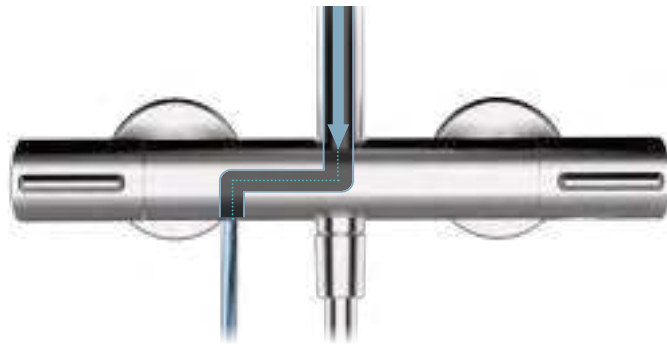

El mismo gesto de cierre del grifo, hace que redirija el agua remanente en la ducha hacia el exterior. Se vaciará el agua dificultando la aparición de bacterias, así como el goteo que produce el agua que queda en el rociador al cabo del tiempo.

Este vaciado de agua se comunica al usuario final, ya que cada uno de los termostáticos y monomandos llevará incorporada una pegatina removible. Tras su primer uso, la experiencia de ducha del usuario cambiará, y entenderá que parte del proceso natural de la ducha será su propio vaciado. Sentirá que es un proceso necesario e higiénico después de la ducha. Abrir y cerrar el agua, ya no será suficiente para nadie.