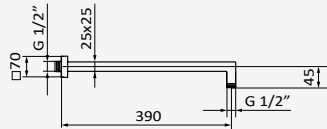

Brazo Square Reforzado

Longitud: 390 mm
Sección: Ø25x25 mm

Cromo	
REF	PVP
058 135	101,50 €