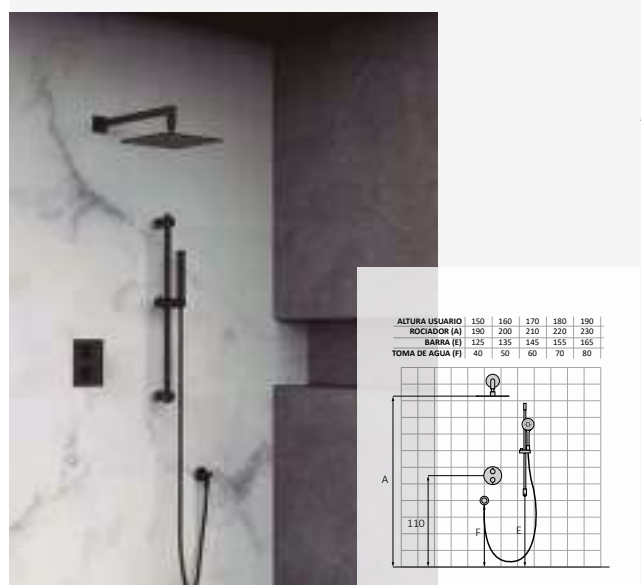

Ambientes de empotrar

Set ducha termostática 2 salidas / Cromo

| Ambiente completo | 07 060 015 | 703,20 € |
|--|------------|----------|
| Componente | Referencia | Precio |
| Mecanismo termostático de empotrar 2 vía | 78000800 | 195 |
| Parte externa termostática de empotrar | 60557000 | 198.6 |
| Rociador Slim Cuadrado 300 Orientable 1F 300x300 mm - Inox / cromo | 05020011 | 119.8 |
| Brazo Square Longitud: 350 mm - Latón / cromo | 05025003 | 74.9 |
| Mango de ducha Pixel 1F. Antical - ABS / cromo | 05010004 | 25.7 |
| Soporte con toma de agua cuadrado Latón / cromo | 050067 | 62.8 |
| Flexo Silver 170 cm - PVC / cromo | 050033 | 26.4 |
| - | - | - |