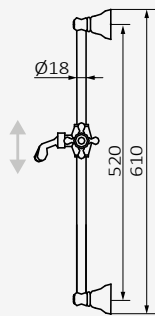

Latón Viejo

Ø SOPORTE

| REF | PVP |
|---------|-----------------|
| 055 090 | 209,80 € |

| REF | PVP |
|---------|-----------------|
| 055 099 | 325,80 € |

Kit Barra Key + Mango Enter

Mango de ducha Enter 3F. Antical - ABS
Flexo Inox 170 cm - Inox
Barra de ducha Key - ABS