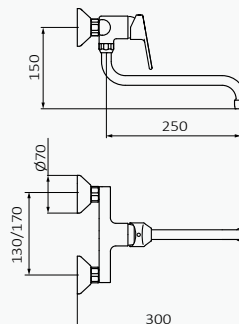

BASIC Fregadera Monomando pared Eco Project caño Bajo Tubo

Para instalaciones entre 130 y 170 mm
Caño bajo giratorio

Cromo

REF	PVP
10 966 100	103,10 €