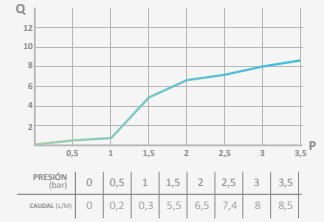

Rociador Leki

Sistema antical. Evita obstrucciones y rápida limpieza
Salida de agua: $\varnothing 100$ mm
Material: Inox
Rótula orientable H 1/2"