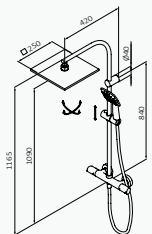

Columna Fija XL