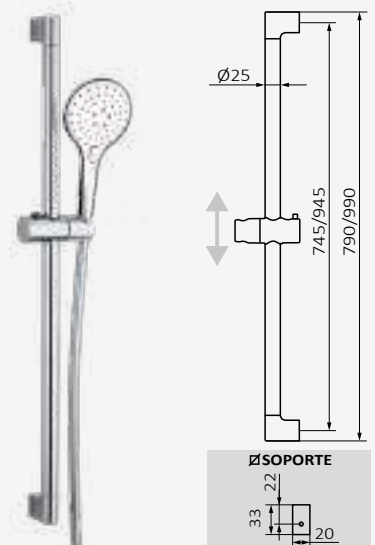

Kit Barra Key + Mango Winner

Mango de ducha Winner 4F. Antical - ABS
Flexo Silver 170 cm - PVC
Barra de ducha Key - ABS

Cromo

REF	PVP
055 033	82,30 €