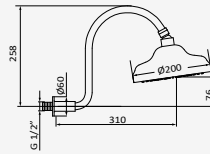

Rociador 1866 + Brazo 1866

Rociador 1866 Orientable 1F ø200 mm - Latón
Brazo 1866 - Latón

PRESIÓN (bar)	0	0,5	1	1,5	2	2,5	3	3,5
CAUDAL (l/min)	0	10	15	18,5	21	23	25	27