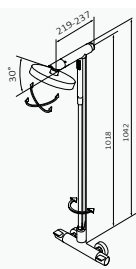

Columna Fija Gyro

Termostática de ducha con columna Gyro

Tecnología GRB Live, temperatura constante. Para todo tipo de suministros de agua caliente

Sin presión mínima, ni calibración

Cartucho metálico antical autocalibrable, aprobado en series certificadas por Aenor

Desviador integrado en columna GYRO que permite selección de ducha o rociador mediante giro de barra

Cierre cerámico

Patente internacional: sistema de vaciado de prevención de la legionella y antigoteo

Mango de ducha magnetizado para su correcta colocación, permite ocultar flexo y mango durante el uso de la columna en modo rociador. Evita soportes adicionales

Termostática de ducha con columna Gyro Cromo

Cromo	
REF	PVP
50 625 500	669,40 €

con ACCESORIOS DE SERIE