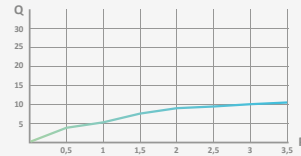

Mango de ducha Link

Producto especial inCool
Sistema antical. Evita obstrucciones y rápida limpieza
Rótula orientable H 1/2"
Material: ABS
Funciones: 1
Lluvia
Salida de agua: ø100 mm

Cromo

REF	PVP
00 060 010	64,50 €

Mango de ducha Verdi

Sistema antical. Evita obstrucciones y rápida limpieza
Rótula orientable H 1/2"
Material: ABS
Funciones: 1
Lluvia
Salida de agua: ø80 mm