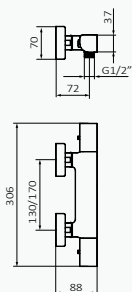

Termostática de ducha

El agua fría recorre el termostático a modo de refrigerante reduciendo así su temperatura general
Tecnología GRB Live, temperatura constante. Para todo tipo de suministros de agua caliente
Sin presión mínima, ni calibración
Cartucho metálico antical autocalibrable, aprobado en series certificadas por Aenor
Botón stop de seguridad 38°C
Cierre cerámico

Termostática de ducha Cromo

Cromo

	REF	PVP
	60 310 600	280,80 €
	60 316 600	375,00 €

Termostática de ducha Negro

Negro

	REF	PVP
	60 310 601	421,30 €
	60 316 601	530,20 €

Termostática de ducha Blanco

Blanco

	REF	PVP
	60 310 602	421,30 €
	60 316 602	530,20 €

Termostática de baño-ducha

El agua fría recorre el termostático a modo de refrigerante reduciendo así su temperatura general
Tecnología GRB Live, temperatura constante. Para todo tipo de suministros de agua caliente
Sin presión mínima, ni calibración
Cartucho metálico antical autocalibrable, aprobado en series certificadas por Aenor
Botón stop de seguridad 38°C
Desviador en maneta de caudal derecha
Cierre cerámico

Termostática de baño-ducha Cromo

Cromo

	REF	PVP
	60 210 600	340,90 €
	60 216 600	435,20 €

Termostática de baño-ducha Negro

Negro

	REF	PVP
	60 210 601	511,40 €
	60 216 601	620,30 €

Termostática de baño-ducha Blanco

Blanco

	REF	PVP
	60 210 602	511,40 €
	60 216 602	620,30 €