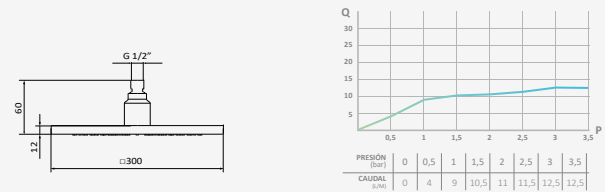

Rociador Square Inox 300

Sistema antical. Evita obstrucciones y rápida limpieza
Salida de agua: 300x300 mm
Material: Inox
Rótula orientable H 1/2"