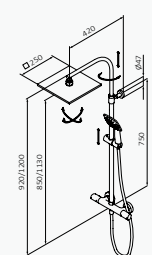

Columna Telescópica