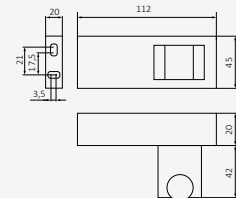

Soporte Zen

Orientable
Material: ABS

Cromo

Negro

Blanco

REF	PVP
18 050 058	19,90 €

REF	PVP
18 05 050 022	42,40 €

REF	PVP
18 05 050 021	42,40 €