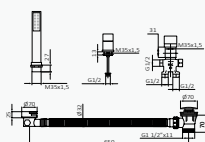

Monomando de baño sobre repisa

Salida de agua en cascada, oculta en el rebosadero
Orificio recomendado de Ø35 mm
Nº orificios: 3
Mango de ducha Pixel 1F y Flexo retráctil 200 cm