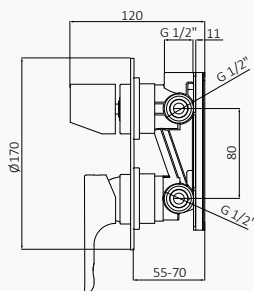

Monomando de empotrar con desviador

Profundidad min. 55 mm máx. 70 mm

Tomas de G 1/2

Tecnología GRB soft, ajuste de cartucho con tolerancia 0. Sistema que atenúa cualquier ruido residual

El cartucho transmite los movimientos manuales del usuario en la selección de flujo de agua y temperatura

Cartucho fabricado con plásticos avanzados y compuesto por cerámicas sinterizadas a alta presión con gran resistencia al desgaste.

Con desviador cerámico

Monomando de empotrar con desviador

Cromo

	REF	PVP
COMPLETO 2 salidas	15 135 150	160,20 €
COMPLETO 3 salidas	15 145 150	183,60 €
*PARTE EXTERNA	15 047 200	49,80 €