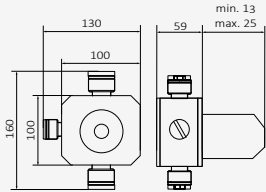

Monomando 1 salida interior

Bloque constructivo de 59 mm. Permite alicatado de espesor entre 13 mm a 25 mm sobre el bloque
Maneta Ø80 mm. No incluye flexo, mango y rociador

Conexiones G 3/4 hembra

Incluye estructura metálica que facilita su instalación

Tecnología GRB soft, ajuste de cartucho con tolerancia 0. Sistema que atenúa cualquier ruido residual
El cartucho transmite los movimientos manuales del usuario en la selección de flujo de agua y temperatura

Cartucho fabricado con plásticos avanzados y compuesto por cerámicas sinterizadas a alta presión con gran resistencia al desgaste.