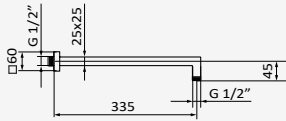

| Rosé | |
|------------|-----------------|
| REF | PVP |
| 05 025 126 | 135,00 € |

Brazo Square

Longitud: 350 mm
Sección: Ø25x25 mm

| Cromo | |
|------------|----------------|
| REF | PVP |
| 05 025 003 | 74,90 € |