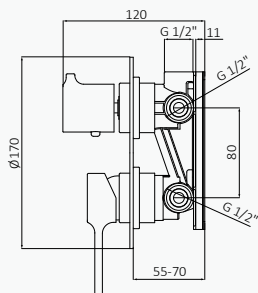

Monomando de empotrar con desviador

Profundidad mín. 55 mm máx. 70 mm

Tomas de G 1/2

Tecnología GRB soft, ajuste de cartucho con tolerancia 0. Sistema que atenúa cualquier ruido residual
El cartucho transmite los movimientos manuales del usuario en la selección de flujo de agua y temperatura

Cartucho fabricado con plásticos avanzados y compuesto por cerámicas sinterizadas a alta presión con gran resistencia al desgaste.

Con desviador cerámico

Monomando de empotrar con desviador Cromo