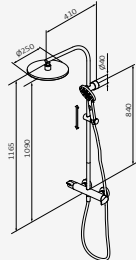

Columna Fija XL