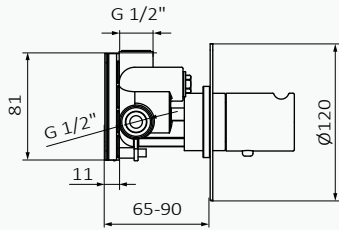

Selector de temperatura de empotrar Cool

Profundidad min. 65 mm máx. 90 mm
Tomas de G 1/2
Tecnología GRB live, temperatura constante. Válido para todo tipo de suministros de agua caliente
Sin presión mínima, ni calibración
Con cartucho metálico antical autocalibrable, aprobado en series certificadas por Aenor
Sistema de bloqueo de agua para su mantenimiento
Filtros y anti-retornos totalmente accesibles