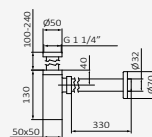

Sifón Quadro para Lavabo 1" 1/4

Conexión G1" 1/4
Tubo telescópico de 240 a 330 mm
Latón

Cromo	
REF	PVP
13 030 162	76,50 €