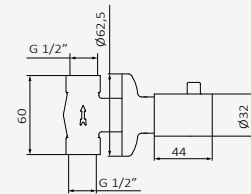

Cromo	
REF	PVP
240 400	121,50 €