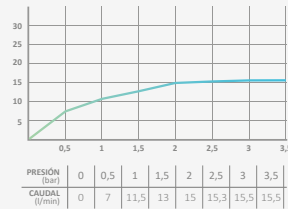

Rociador Circular Cloud

Sistema anticaul. Evita obstrucciones y rápida limpieza
Salida de agua: ø500 mm
Material: Inox
Con mecanismo empotrable

Cromo

REF	PVP
059 150	1.114,90 €