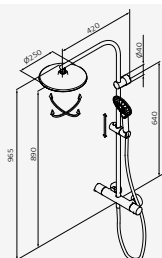

Columna Fija