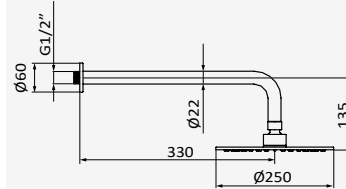

Oro Cepillado

| REF | PVP |
|------------|-----------------|
| 05 028 707 | 598,40 € |

Rosé

| REF | PVP |
|------------|-----------------|
| 05 028 706 | 570,80 € |

Rociador Slim + Brazo Curvo

Rociador Slim Orientable 1F ϕ 250 mm - Inox
Brazo Curvo - Latón