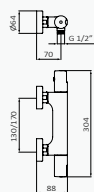

Termostática de ducha

Con certificado Aenor de Normativa Europea
Tecnología GRB Live, temperatura constante. Para todo tipo de suministros de agua caliente
Sin presión mínima, ni calibración
Cartucho metálico antical autocalibrable, aprobado en series certificadas por Aenor
Botón stop de seguridad 38°C
Cierre cerámico

Cromo

REF	PVP
137 200	172,00 €
136 700	179,80 €
134 500	227,40 €

Monomando de ducha

Tecnología GRB Soft, ajuste de cartucho con tolerancia 0. Sistema que atenúa cualquier ruido residual
El cartucho transmite los movimientos manuales del usuario en la selección de flujo de agua y temperatura
Cartucho fabricado con plásticos avanzados y compuesto por cerámicas sinterizadas a alta presión con gran resistencia al desgaste
Caudal limitado 9 l/min

Cromo

REF	PVP
15 320 150	78,60 €
15 325 150	86,40 €
15 333 150	134,00 €

Termostática de baño-ducha

Con certificado Aenor de Normativa Europea
Tecnología GRB Live, temperatura constante. Para todo tipo de suministros de agua caliente
Sin presión mínima, ni calibración
Cartucho metálico antical autocalibrable, aprobado en series certificadas por Aenor
Botón stop de seguridad 38°C
Distribuidor con posición fija en ducha
Cierre cerámico

Cromo

REF	PVP
102 200	225,40 €
102 600	233,30 €
154 500	273,00 €

Monomando de baño-ducha

Tecnología GRB Soft, ajuste de cartucho con tolerancia 0. Sistema que atenúa cualquier ruido residual
El cartucho transmite los movimientos manuales del usuario en la selección de flujo de agua y temperatura
Cartucho fabricado con plásticos avanzados y compuesto por cerámicas sinterizadas a alta presión con gran resistencia al desgaste
Caudal limitado 9 l/min
Distribuidor con posición fija en ducha

Cromo

REF	PVP
15 220 150	91,80 €
15 225 150	99,60 €
15 228 150	147,20 €