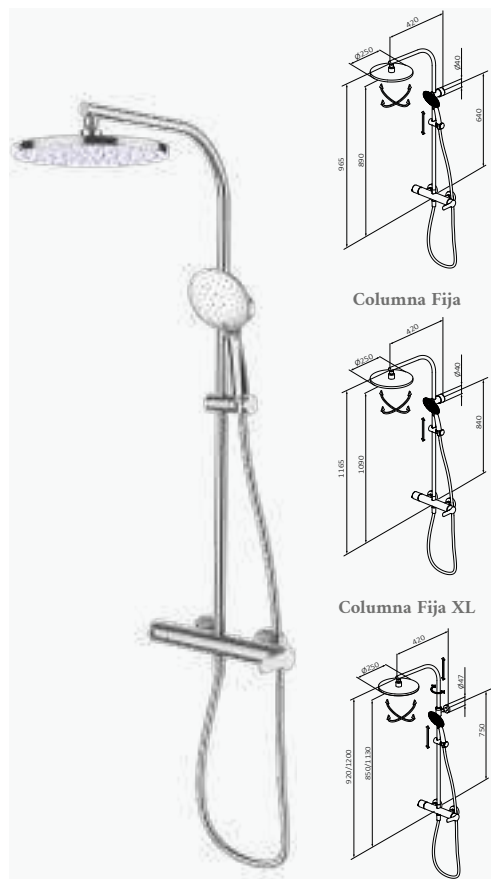

Columna Fija

Columna Fija XL

Columna Telescópica

Monomando de ducha con columna

Tecnología GRB Soft, ajuste de cartucho con tolerancia 0. Sistema que atenúa cualquier ruido residual
El cartucho transmite los movimientos manuales del usuario en la selección de flujo de agua y temperatura
Cartucho fabricado con plásticos avanzados y compuesto por cerámicas sinterizadas a alta presión con gran resistencia al desgaste
Desviador en maneta de caudal izquierda
Soporte deslizante
Columna con alto rendimiento de altura (sólo 75 mm de pérdida de altura máxima a la salida del rociador)

Monomando de ducha con columna

Cromo	
REF	PVP
40 499 400	404,30 €
40 499 400 XL	430,60 €
40 499 400 TL	507,20 €

con **ACCESORIOS DE SERIE**

Rociador Plot Ø250 mm Cromo ABS	Mango de ducha Enter 3F Cromo ABS	Flexo Silver 170 cm Cromo PVC