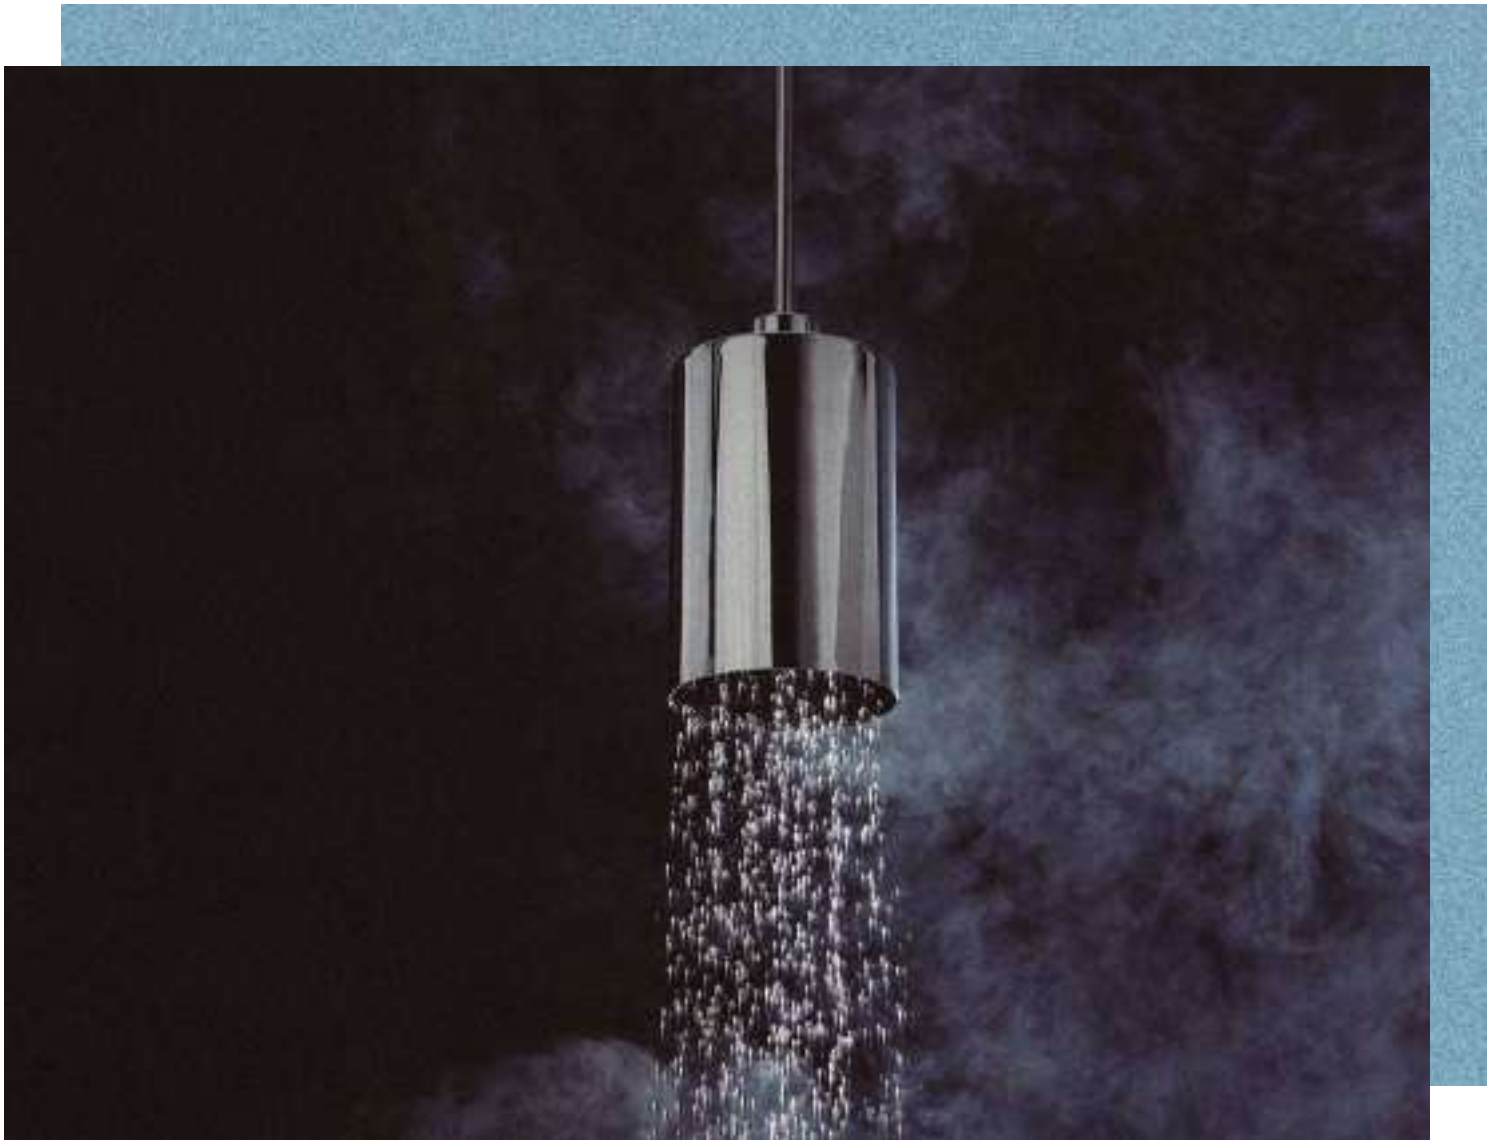

| Cromo | |
|---------------|-----------------|
| REF | PVP |
| 10 00 083 020 | 570,00 € |

| Negro | |
|---------------|-----------------|
| REF | PVP |
| 10 00 083 022 | 850,00 € |

| Inox | |
|---------------|-----------------|
| REF | PVP |
| 10 00 083 023 | 570,00 € |