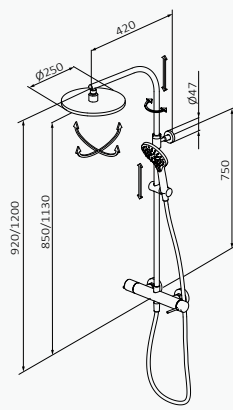

Columna Telescópica

Monomando de ducha con columna Cromo