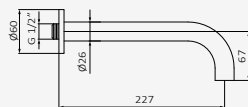

Cromo

| REF | PVP |
|---------|-----------------|
| 030 270 | 110,30 € |

Caño Bañera Tube

Sistema antical. Evita obstrucciones y rápida limpieza

Latón
Caño 230 mm

| Cromo | |
|---------|----------------|
| REF | PVP |
| 059 116 | 67,40 € |