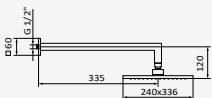

Rociador Hokei + Brazo Square

Rociador Hokei Orientable 1F 240x360 mm - ABS
Brazo Square - Latón

Cromo

| REF | PVP |
|------------|-----------------|
| 05 045 004 | 175,50 € |

Rociador Slim + Brazo Square Reforzado