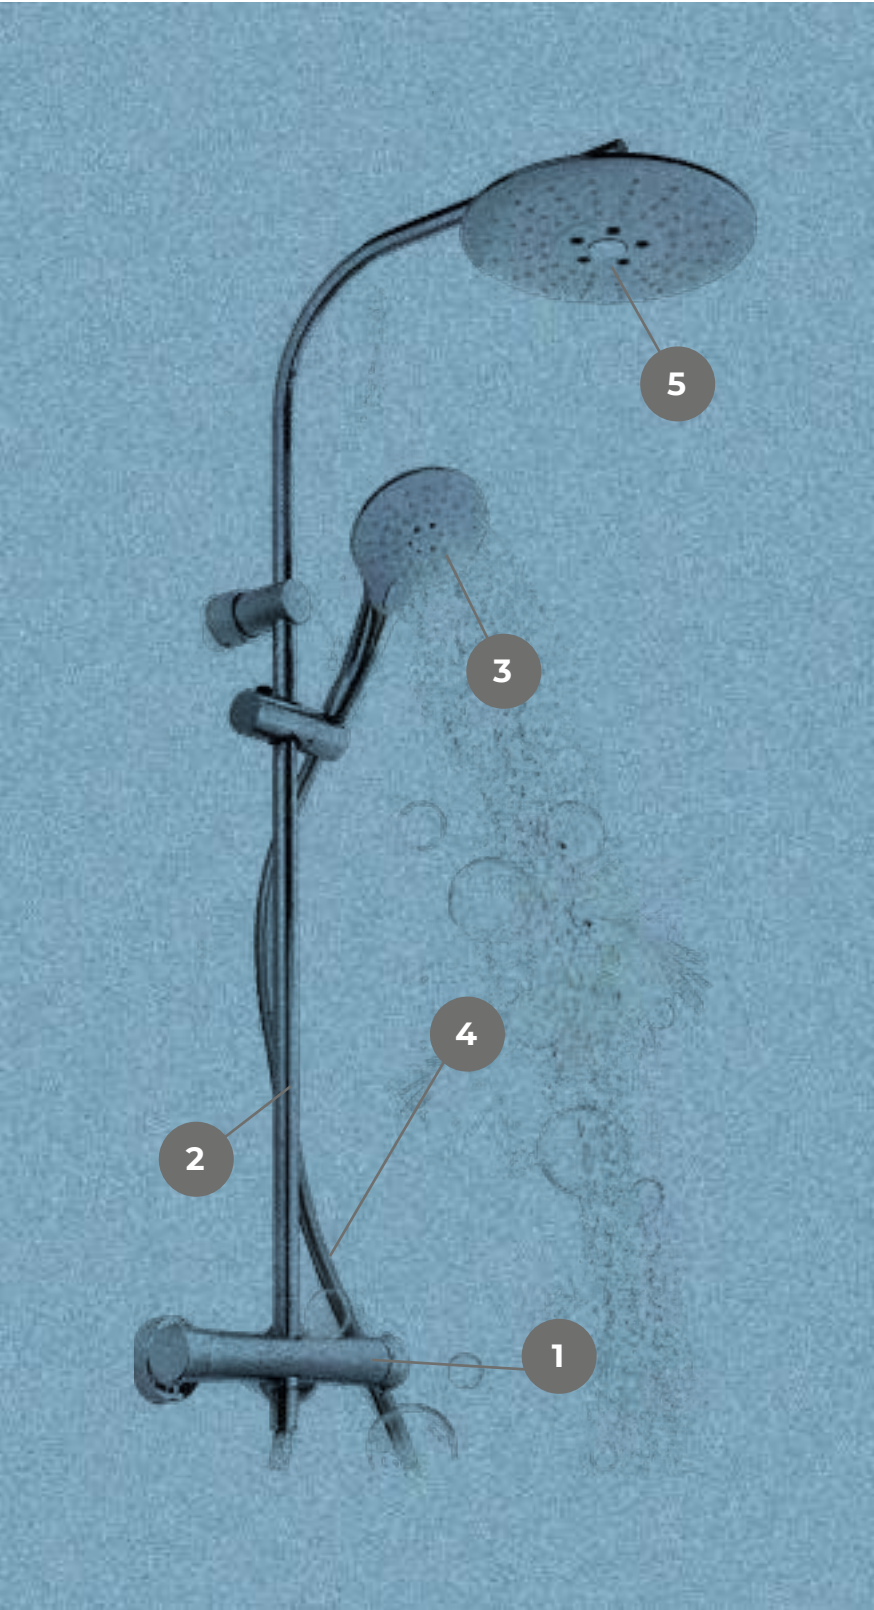

CONFIGURA
TU COLUMNA
A TU
MANERA

01

Grifo

02

Columna

03

Mango de ducha

04

Flexo

05

Rociador