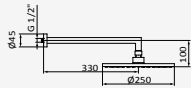

Rociador Plot + Brazo Minimal

Rociador Plot Orientable 1F Ø250 mm - ABS
Brazo Minimal - Latón

Cromo

REF	PVP
05 027 002	126,10 €