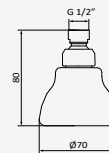

Cromo

| Cromo | |
|---------|-----------------|
| REF | PVP |
| 059 776 | 100,90 € |

Rociador Easy

Sistema antical. Evita obstrucciones y rápida limpieza
 Salida de agua: ø70 mm
 Material: ABS
 Funciones: 3
 Lluvia, Hidro, Mix
 Rótula orientable H 1/2"