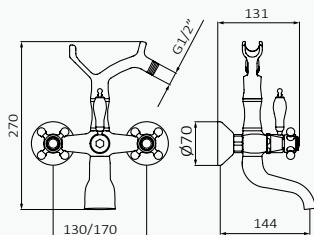

Baño-ducha Monobloc 1866

Desviador en maneta central

Cierre cerámico

Monturas con discos de cierre cerámico, apertura caudal total giro maneta 90°