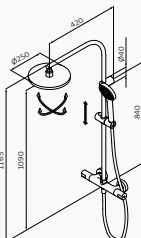

Columna Fija

Columna Fija XL