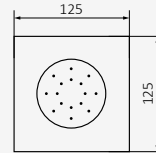

Cromo

| REF | PVP |
|---------|-----------------|
| 058 169 | 123,30 € |

Negro

| REF | PVP |
|------------|-----------------|
| 00 258 169 | 218,00 € |

Jet Empotrar Cuadrado

Sistema antical. Evita obstrucciones y rápida limpieza
ABS