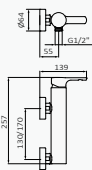

Cromo

05 040 064

Mango de ducha Enter 3F ABS Cromo
Flexo Inox 170 mm cromo
Soporte Pipe / cromo

Set de barra

Cromo

05 035 046

Mango de ducha Enter 3F ABS Cromo
Flexo Inox 170 mm cromo
Barra de ducha Key / Longitud: 790 mm cromo