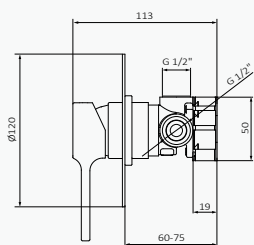

Monomando de empotrar

Profundidad mín. 60 mm máx. 75 mm

Tomas de G 1/2

Tecnología GRB soft, ajuste de cartucho con tolerancia 0. Sistema que atenúa cualquier ruido residual
El cartucho transmite los movimientos manuales del usuario en la selección de flujo de agua y temperatura

Cartucho fabricado con plásticos avanzados y compuesto por cerámicas sinterizadas a alta presión con gran resistencia al desgaste.

Monomando de empotrar Cromo