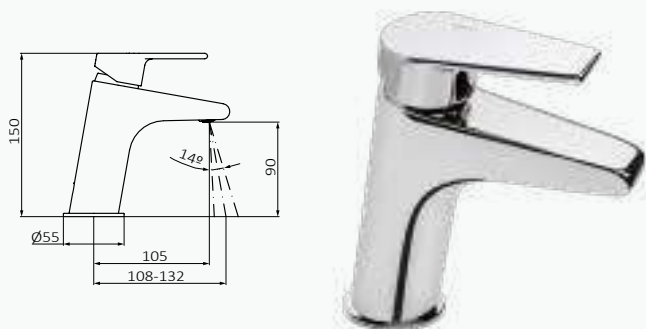

Lavabo Monomando

Altura de 90 mm hasta aireador
Con aireador oscilante
Caudal limitado 5.7 l/min
Conexiones flexibles

Lavabo Monomando

Cromo

15	REF	PVP
	44 510 440	100,90 €
	44 514 440	124,60 €