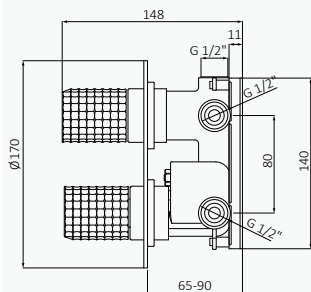

PARTE EXTERNA

PLAFÓN + MANETAS + CAMISAS

* Consultar PVP parte externa y producto completo en tablas página contigua

Termostática de empotrar

Profundidad mín. 65 mm máx. 90 mm

Tomas de G 1/2

Tecnología GRB live, temperatura constante. Válido para todo tipo de suministros de agua caliente