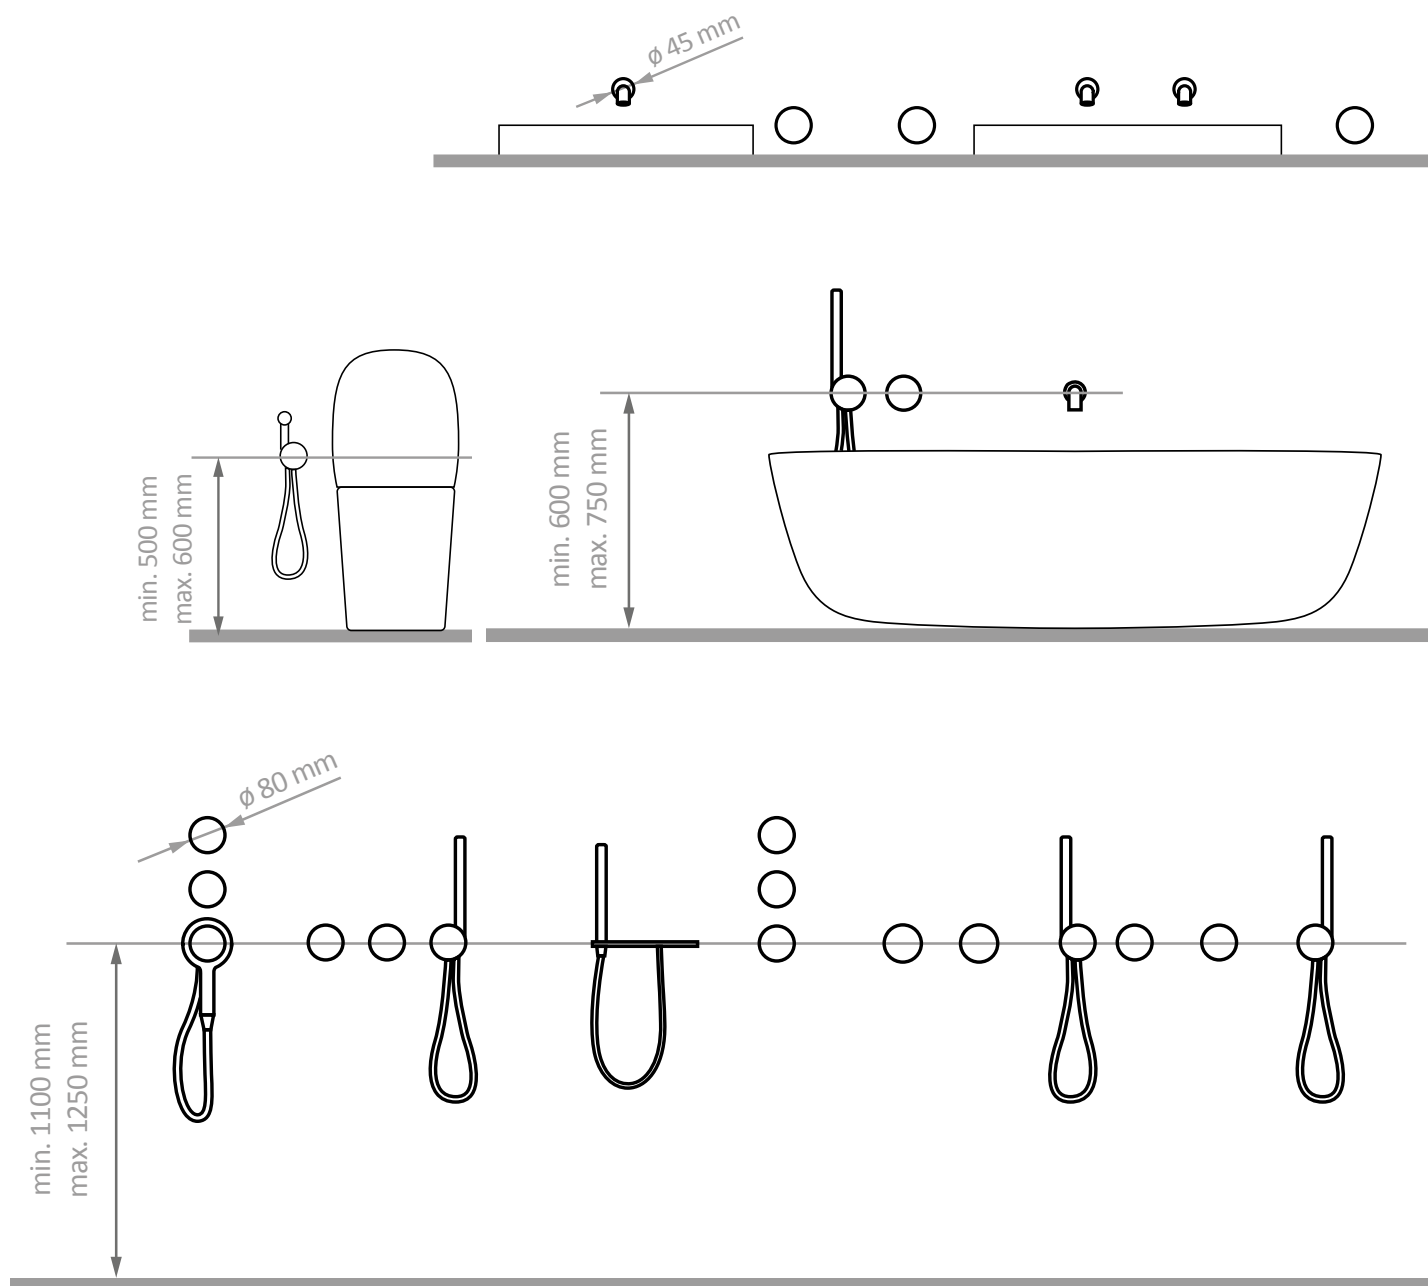

Medidas de instalación recomendadas para incool