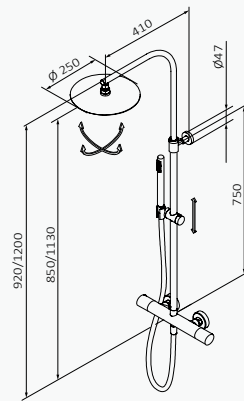

Columna con alto rendimiento de altura (sólo 75 mm de pérdida de altura máxima a la salida del rociador)

Columna Fija

Columna Fija XL

Columna Telescópica

Monomando de ducha con columna Cromo

| Cromo | | Cromo-Nogal | | Cromo-Arce | |
|---------------|-----------------|---------------|-----------------|---------------|-----------------|
| REF | PVP | REF | PVP | REF | PVP |
| 90 499 900 | 503,60 € | 90 499 909 | 593,90 € | 90 499 908 | 593,90 € |
| 90 499 900 XL | 528,60 € | 90 499 909 XL | 621,10 € | 90 499 908 XL | 621,10 € |
| 90 499 900 TL | 599,30 € | 90 499 909 TL | 691,80 € | 90 499 908 TL | 691,80 € |