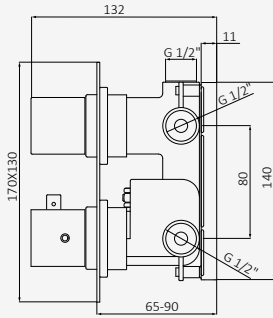

Termostática de empotrar Kala Zero

Profundidad min. 65 mm máx. 90 mm

Tomas de G 1/2

Tecnología GRB live, temperatura constante. Válido para todo tipo de suministros de agua caliente

Sin presión mínima, ni calibración

Con cartucho metálico antical autocalibrable, aprobado en series certificadas por Aenor

Sistema de bloqueo de agua para su mantenimiento

Filtros y anti-retornos totalmente accesibles

Nivel de seguridad C2, máximo 50°C

Cromo

10	REF	PVP
COMPLETO 1 salida	50 110 520	393,60 €
COMPLETO 2 salidas	50 120 520	393,60 €
COMPLETO 3 salidas	50 130 520	426,30 €
*PARTE EXTERNA	60 557 000	198,60 €

Negro

10	REF	PVP
COMPLETO 1 salida	50 110 522	520,10 €
COMPLETO 2 salidas	50 120 522	520,10 €
COMPLETO 3 salidas	50 130 522	552,80 €
*PARTE EXTERNA	60 557 020	325,20 €

Info termostáticos de empotrar

PARTE INTERNA
MECANISMO INTERNO

	REF	PVP
1 salida	78 000 700	195,00 €
2 salidas	78 000 800	195,00 €
3 salidas	78 000 900	227,60 €

PARTE EXTERNA

PLAFÓN + MANETAS + CAMISAS

* Consultar PVP parte externa y producto completo en tabla superior

Chapa metálica

Chapa metálica incorporada que facilita la colocación y nivelación del producto.

Cuerpo Universal

Todos nuestros cuerpos de empotrar termostáticos, son universales, independientemente del acabado.

Espuma protectora

Espuma que protege el producto y además indica la distancia máxima y mínima a tener en cuenta en su instalación.

NUEVOS SISTEMAS DE EMPOTRAR Termostáticos Universales

Accesible para **mantenimiento**

Válido para **todo tipo de paredes** (incluso tipo Pladur)

Profundidad mínima: entre **65-90 mm** (sin chapa: 55 - 80 mm)