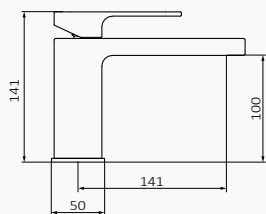

Lavabo Monomando Despertar XL

Incluye peana, montaje opcional
Altura de 100 mm hasta aireador
Aireador integrado, fácilmente accesible
Conexiones flexibles

Lavabo Monomando Despertar XL Negro

Lavabo Monomando Despertar XL Blanco

Cromo		
10	REF	PVP
	85 510 870	257,70 €
	85 512 870	281,40 €

Negro		
10	REF	PVP
	85 510 872	309,30 €
	85 512 872	343,30 €

Blanco		
10	REF	PVP
	85 510 871	309,30 €
	85 512 871	343,30 €

COLECCIÓN COMBINABLE CON

KALA

VER PÁGINAS: 216-241