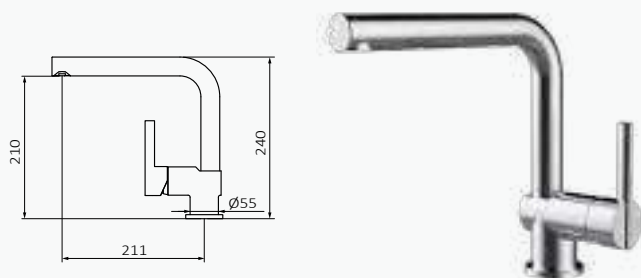

BASIC Fregadera Nix Eternal

Altura de 210 mm hasta aireador
Se recomienda instalar con maneta a la derecha
Caño giratorio

Cromo

10

REF	PVP
40 829 400	125,30 €

BASIC Fregadera Ten-Pro caño B2

Con certificado Aenor de Normativa Europea
Altura de 225 mm hasta aireador
Se recomienda instalar con maneta a la derecha
Caño giratorio