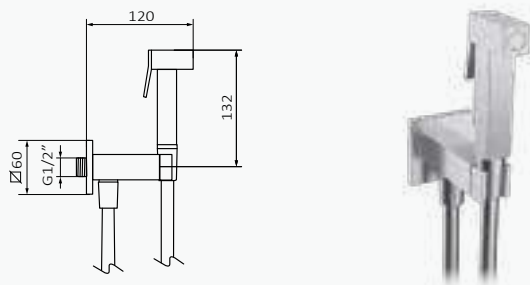

Intimixer 1 agua Rondo

| Cromo | |
|------------|----------------|
| REF | PVP |
| 08 120 100 | 57,20 € |

Intimixer 1 agua Quadro

Patente internacional por su soporte inteligente anti-inundaciones
 Control progresivo de caudal
 Una entrada de agua
 Toma G1/2
 Caudal limitado 4l/min
 Toallero opcional