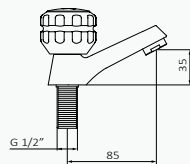

BASIC Juego Grifos Lavabo

Cromo

REF	PVP
22 50 046 000	76,60 €