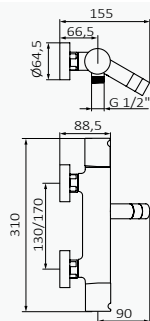

Termostática de baño- ducha

Tecnología GRB Live, temperatura constante. Para todo tipo de suministros de agua caliente
Sin presión mínima, ni calibración

Cartucho metálico antical autocalibrable, aprobado en series certificadas por Aenor
Botón stop de seguridad 38°C

Caño con agua fría y caliente con apertura directa mediante giro, con indicador de temperatura
mediante cambio de color de la silicona termosensible

Cierre cerámico