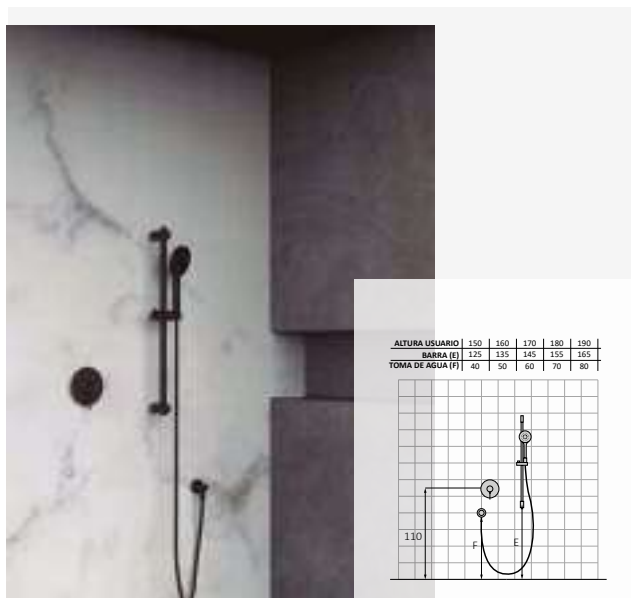

Set ducha monomando 1 salida / Negro

Ambiente completo 07 047 019 386,30 €

Componente	Referencia	Precio
Mecanismo monomando de empotrar 1 vía	78002300	47,6
Parte externa monomando de empotrar negro	47047120	136,4
Mango de ducha Konets 3F. Antical - ABS / negro	05040302	44,7
Barra de ducha Dommus Metálico / negro	05030012	83,8
Flexo Silver 170 cm - PVC / negro	05015022	35,8
Toma a pared Te Latón / negro	094102	38