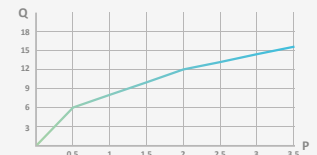

Mango de ducha Clean

Sistema antical. Evita obstrucciones y rápida limpieza
Rótula orientable H 1/2"
Material: ABS
Funciones: 1
Lluvia
Salida de agua: ø80 mm