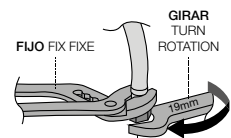

Mantenimiento, limpieza y cuidado

Aspectos generales

General features · Aspects généraux

Limpieza y mantenimiento

Maintenance and cleaning · Nettoyage et maintenance

HCl Clorhidric acid

CH₂O Formic acid

C₂H₄O₂ Acetic acid

Instalación y montaje

Instalación y montaje

Instalación y montaje

Installation and assembly · Installation et montage

colocación de latiguillos / flexible hoses assembly /
installation des flexibles de raccordement

1

2

Limpieza de filtros

1

Cerrar el agua.
Close the water.
Fermer l'eau.

2

3

Purgar cuerpo/grifería.
drain the tap.
Ourgez la robinetterie.

4

Introducir los filtros en la misma posición
Place the filters in the same position.
Placer des filtres dans la même position.