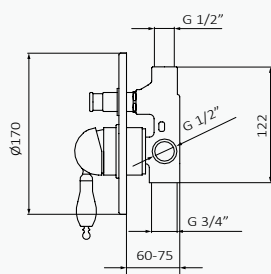

Monomando de empotrar Latón Viejo

Latón Viejo

REF

PVP

531 199

165,20 €

Monomando de empotrar con desviador

Profundidad min. 60 mm máx. 75 mm

Tomas de G 1/2

Tecnología GRB soft, ajuste de cartucho con tolerancia 0. Sistema que atenúa cualquier ruido residual
El cartucho transmite los movimientos manuales del usuario en la selección de flujo de agua y temperatura

Cartucho fabricado con plásticos avanzados y compuesto por cerámicas sinterizadas a alta presión con gran resistencia al desgaste.

Desviador por pulsador