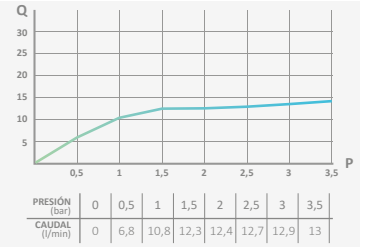

Rociador Libis

Sistema anticaul. Evita obstrucciones y rápida limpieza
Salida de agua: ø380 mm
Material: Inox
Con mecanismo empotrable