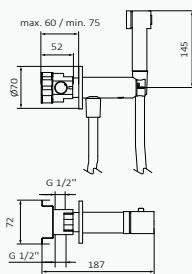

Intimixer progresivo Fresh

Patente internacional por su soporte inteligente anti-inundaciones

Sistema empotrable

Caudal limitado 4l/min

Control progresivo de la temperatura

Agua caliente y fría

Recambiable sin obra 100%

Caudal de confort constante

Control de verticalidad

Clic al 100% de agua fría y Clic al 50% de agua fría y agua caliente

Toallero opcional

Intimixer progresivo Fresh Cromo

Cromo	
REF	PVP
08 225 100	240,60 €

Mango Fresh 1F Cromo ABS
Flexo Silver 120 cm Cromo PVC

Intimixer progresivo Rondo

Patente internacional por su soporte inteligente anti-inundaciones

Sistema empotrable

Caudal limitado 4l/min

Control progresivo de la temperatura

Agua caliente y fría

Recambiable sin obra 100%

Caudal de confort constante

Control de verticalidad

Clic al 100% de agua fría y Clic al 50% de agua fría y agua caliente

Toallero opcional