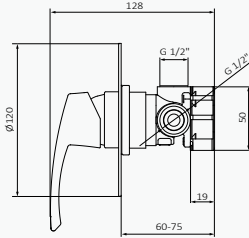

Monomando de empotrar

Profundidad min. 60 mm máx. 75 mm

Tomas de G 1/2

Tecnología GRB soft, ajuste de cartucho con tolerancia 0. Sistema que atenúa cualquier ruido residual

El cartucho transmite los movimientos manuales del usuario en la selección de flujo de agua y temperatura

Cartucho fabricado con plásticos avanzados y compuesto por cerámicas sinterizadas a alta presión con gran resistencia al desgaste.

Monomando de empotrar

Cromo

COMPLETO
1 salida

REF	PVP
40 115 500	76,50 €

*PARTE EXTERNA	70 047 100	28,90 €

Info monomandos de empotrar

PARTE INTERNA

MECANISMO INTERNO

REF	PVP
78 002 300	47,60 €

1 salida

PARTE EXTERNA

PLAFÓN + MANETAS + CAMISAS

* Consultar PVP parte externa y producto completo en tabla superior