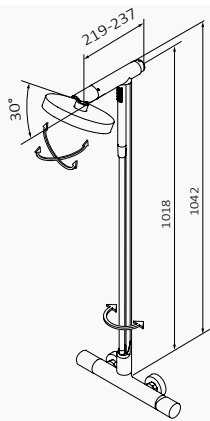

Columna Fija Gyro