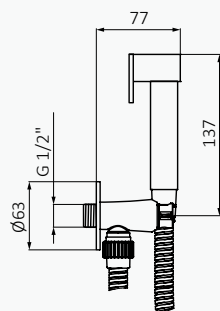

Intimixer 1 agua Brass

Patente internacional por su soporte inteligente anti-inundaciones
Control progresivo de caudal
Una entrada de agua
Toma G1/2
Caudal limitado 4l/min