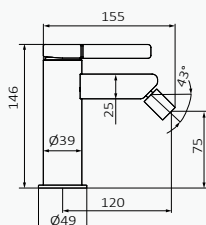

Bidé Monomando

Altura de 75 mm hasta aireador
 Rótula orientable
 Conexiones flexibles

Bidé Monomando Cromo

Bidé Monomando Negro

Bidé Monomando Inox

Cromo

Negro

Inox