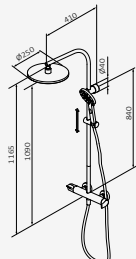

Columna Fija XL

Monomando de ducha con columna GRB Dry

Tecnología GRB Soft, ajuste de cartucho con tolerancia 0. Sistema que atenúa cualquier ruido residual

El cartucho transmite los movimientos manuales del usuario en la selección de flujo de agua y temperatura

Cartucho fabricado con plásticos avanzados y compuesto por cerámicas sinterizadas a alta presión con gran resistencia al desgaste

Desviador en maneta de caudal izquierda

Patente internacional: sistema de vaciado de prevención de la legionella y antigoteo Soporte deslizante

Columna con alto rendimiento de altura (sólo 75 mm de pérdida de altura máxima a la salida del rociador)

Pintura epoxi de alta adherencia y resistencia

Monomando de ducha con columna GRB Dry negro

Negro

REF	PVP
40 440 402	600,80 €
40 440 402 XL	646,90 €

con **ACCESORIOS DE SERIE**