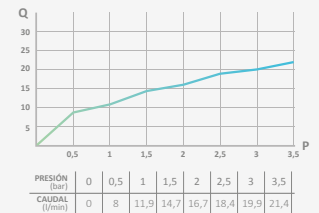

Cromo

REF	PVP
058 264	53,40 €