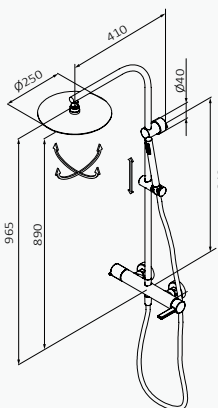

Monomando de ducha con columna

Tecnología GRB Soft, ajuste de cartucho con tolerancia 0. Sistema que atenúa cualquier ruido residual

El cartucho transmite los movimientos manuales del usuario en la selección de flujo de agua y temperatura

Cartucho fabricado con plásticos avanzados y compuesto por cerámicas sinterizadas a alta presión con gran resistencia al desgaste

Desviador en maneta de caudal izquierda

Soporte deslizante

Columna con alto rendimiento de altura (sólo 75 mm de pérdida de altura máxima a la salida del rociador)

Columna Fija