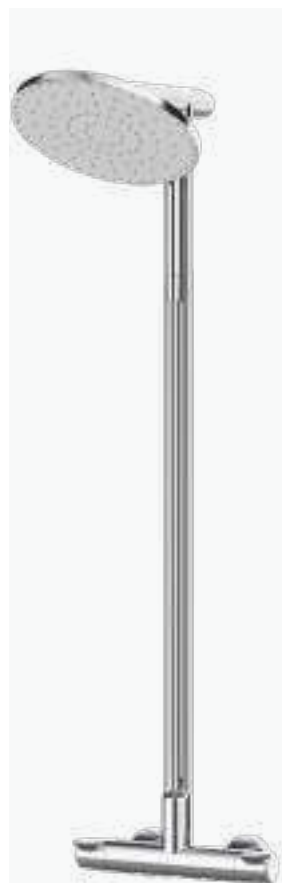

Termostática de ducha con columna Gyro

Tecnología GRB Live, temperatura constante. Para todo tipo de suministros de agua caliente

Sin presión mínima, ni calibración

Cartucho metálico antical autocalibrable, aprobado en series certificadas por Aenor

Desviador integrado en columna GYRO que permite selección de ducha o rociador mediante giro de barra

Cierre cerámico

Patente internacional: sistema de vaciado de prevención de la legionella y antigoteo

Mango de ducha magnetizado para su correcta colocación, permite ocultar flexo y mango durante el uso de la columna en modo rociador. Evita soportes adicionales

Termostática de ducha con columna Gyro Cromo

Cromo	
REF	PVP
50 625 500	669,40 €

con ACCESORIOS DE SERIE