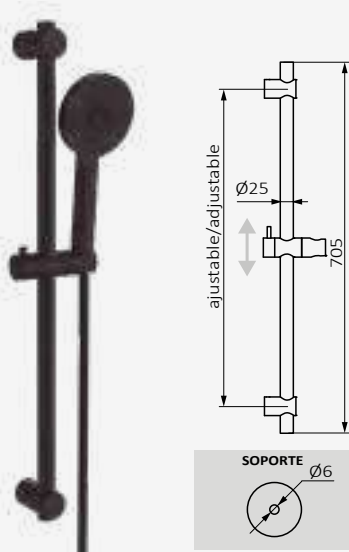

Kit Barra Dommus + Mango Konets

Mango de ducha Konets 3F. Antical - ABS
Flexo Silver 170 cm - PVC
Barra de ducha Dommus - Metálico

Negro

REF	PVP
05 035 018	164,30 €