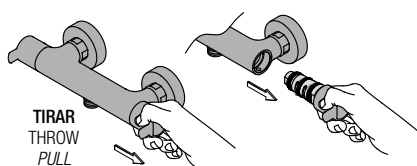

Cambio cartucho monomando

1. **1 Cerrar las llaves de paso**
   Close the stop valves - Fermer les robinets d'arrêt
2. **2 Soltar el tornillo que sujeta la maneta con el cartucho monomando con la llave allen** - Remove the screw that holds the handle with the mixer cartridge with the Allen key - Dévisser la vis qui fixe la cartouche thermostatique avec la clé allen fournie.

1. **4 Soltar la tuerca aprietacartuchos** - Remove the cartridge nut - Dévisser l'écrou pour cartouche.

1. **3 Soltar el embellecedor** - Remove the cover - Enlever le cache écrou.

1. **5 Extraer el cartucho monomando** - Extract the mixer cartridge - Enlever la cartouche mitigeur.

Cambio cartucho termostático

1. **1 Cerrar las llaves de paso**
   Close the stop valves - Fermer les robinets d'arrêt

1. **2 Abrir el grifo y mover el cartucho en ambos sentidos.**
   Open the valve and move the cartridge in both directions.
   Ouvrir le mitigeur et déplacer la cartouche.

1. **3 Soltar el tornillo que sujeta el cartucho termostático con la llave allen** - Remove the screw that holds the thermostatic cartridge with the Allen key supplied - Dévisser la vis qui fixe la cartouche thermostatique avec la clef allen fournie.

1. **4 Extraer el cartucho termostático tirando de la maneta** - Extract the thermostatic cartridge pulling the handle - Extraire la cartouche thermostatique en tirant de la poignée.

1. **5 Introducir el nuevo cartucho termostático** - Introduce the new thermostatic cartridge - Introduire la nouvelle cartouche thermostatique.

! El taladro de la parte inferior del cartucho debe coincidir con el orificio de la parte inferior del grifo - The drilled hole in the cartridge must align with the hole in the bottom part of the valve - Le trou de la partie inférieure de la cartouche doit correspondre avec le trou de la partie inférieure du robinet.