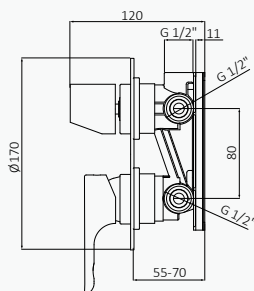

Monomando de empotrar con desviador

Profundidad min. 55 mm máx. 70 mm

Tomas de G 1/2

Tecnología GRB soft, ajuste de cartucho con tolerancia 0. Sistema que atenúa cualquier ruido residual

El cartucho transmite los movimientos manuales del usuario en la selección de flujo de agua y temperatura

Cartucho fabricado con plásticos avanzados y compuesto por cerámicas sinterizadas a alta presión con gran resistencia al desgaste.

Con desviador cerámico

Monomando de empotrar con desviador

Cromo

	REF	PVP
COMPLETO 2 salidas	40 135 400	167,30 €
COMPLETO 3 salidas	40 145 400	190,70 €
*PARTE EXTERNA	40 047 200	56,90 €