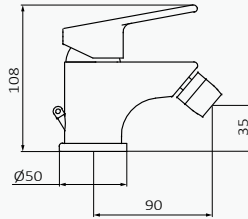

Bidé Monomando

Altura de 35 mm hasta aireador
Rótula orientable
Clic al 60% de apertura
Apertura central en frío
Conexiones flexibles