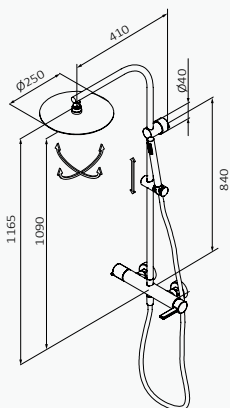

Columna Fija XL