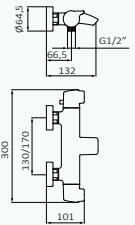

REF	PVP
50 224 500	161,10 €
50 225 500	204,20 €
50 226 500	240,60 €