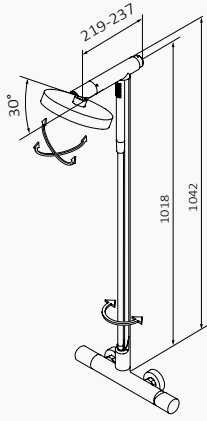

Columna Fija Gyro