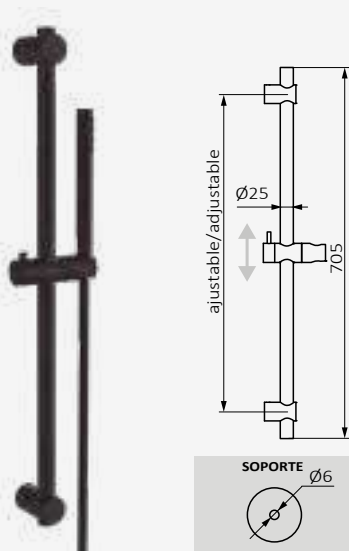

Kit Barra Dommus + Mango Tube

Mango de ducha Tube 1F. Antical - Latón
Flexo Silver 170 cm - PVC
Barra de ducha Dommus - Metálico

Negro

REF	PVP
05 035 015	197,80 €