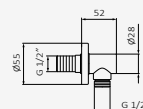

Toma a pared Te

Fijo
Material: Latón

Cromo

REF	PVP
50 094 105	27,20 €