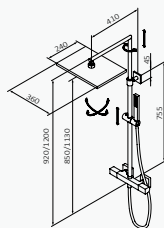

Columna Telescópica Kala

Termostática de ducha con columna telescópica

El agua fría recorre el termostático a modo de refrigerante reduciendo así su temperatura general

Tecnología GRB Live, temperatura constante. Para todo tipo de suministros de agua caliente

Sin presión mínima, ni calibración

Cartucho metálico antical autocalibrable, aprobado en series certificadas por Aenor

Botón stop de seguridad 38°C

Desviador en maneta de caudal derecha

Soporte deslizante

Columna con alto rendimiento de altura (sólo 75 mm de pérdida de altura máxima a la salida del rociador)

Termostática de ducha con columna telescópica

<i>Cromo</i>	
REF	PVP
60 445 600	658,70 €

con ACCESORIOS DE SERIE