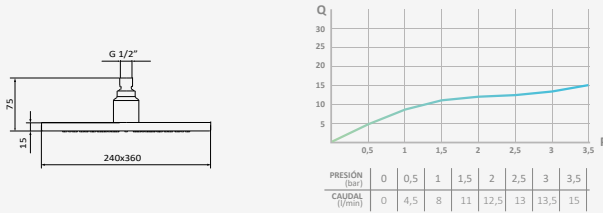

Cromo

| REF | PVP |
|---------|-----------------|
| 058 189 | 100,60 € |

Rociador Square ABS

Sistema antical. Evita obstrucciones y rápida limpieza
 Salida de agua: 250x250 mm
 Material: ABS
 Rótula orientable H 1/2"