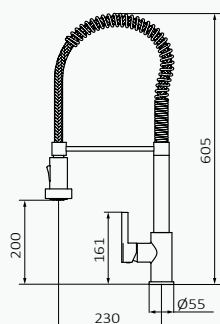

**PREMIUM Fregadera con caño industrial
Eternal**

Sólo apta para uso doméstico
Mango 2 funciones ABS
Altura de 190 mm hasta aireador
Sistema GRB 90° en maneta. Giro que evita golpeo contra la pared
Se recomienda instalar con maneta a la derecha
Caño giratorio