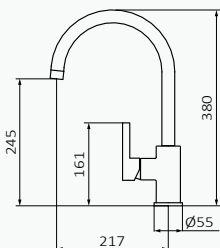

Cromo

REF	PVP
990 700	191,30 €