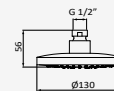

Cromo

| REF | PVP |
|---------|----------------|
| 058 264 | 53,40 € |

Rociador Slim

Diseño extremadamente delgado, 2 mm de espesor
 Sistema antical. Evita obstrucciones y rápida limpieza
 Salida de agua: $\varnothing 250$ mm
 Material: Inox
 Rótula orientable H 1/2"