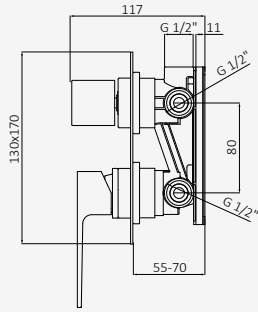

Monomando de empotrar con desviador

Profundidad min. 55 mm máx. 70 mm

Tomas de G 1/2

Tecnología GRB soft, ajuste de cartucho con tolerancia 0. Sistema que atenúa cualquier ruido residual
El cartucho transmite los movimientos manuales del usuario en la selección de flujo de agua y temperatura

Cartucho fabricado con plásticos avanzados y compuesto por cerámicas sinterizadas a alta presión con gran resistencia al desgaste.

Con desviador cerámico

Cromo		
15	REF	PVP
COMPLETO 2 salidas	60 135 600	204,10 €
COMPLETO 3 salidas	60 145 600	227,40 €
*PARTE EXTERNA	60 047 200	93,70 €

Negro		
15	REF	PVP
COMPLETO 2 salidas	60 135 601	280,90 €
COMPLETO 3 salidas	60 145 601	304,20 €
*PARTE EXTERNA	60 047 220	170,50 €

Blanco		
15	REF	PVP
COMPLETO 2 salidas	60 135 602	280,90 €
COMPLETO 3 salidas	60 145 602	304,20 €
*PARTE EXTERNA	60 047 210	170,50 €

Info monomandos de empotrar

PARTE INTERNA
MECANISMO INTERNO

	REF	PVP
2 salidas	78 002 600	110,40 €
3 salidas	78 002 200	133,80 €

PARTE EXTERNA

PLAFÓN + MANETAS + CAMISAS

* Consultar PVP parte externa y producto completo en tabla superior

Accesible para **mantenimiento**
Válido para **todo tipo de paredes** (incluso tipo Pladur)
Profundidad mínima: entre **55-70 mm** (sin chapa: 45 - 60 mm)

NUEVOS SISTEMAS DE EMPOTRAR Monomandos Universales

Chapa metálica

Chapa metálica incorporada que facilita la colocación y nivelación del producto.

Cuerpo Universal

Todos nuestros cuerpos de empotrar monomando, son universales, independientemente del acabado y de su colección.

Espuma protectora

Espuma que protege el producto y además indica la distancia máxima y mínima a tener en cuenta en su instalación.