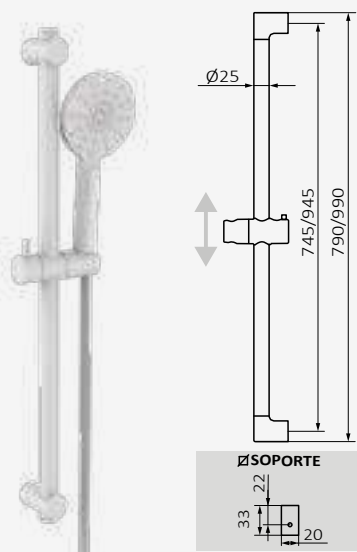

Kit Barra Ragna + Mango Konets

Mango de ducha Konets 3F. Antical - ABS
Flexo Silver 170 cm - PVC
Barra de ducha Ragna - Metálico

Blanco

REF	PVP
05 035 017	214,60 €