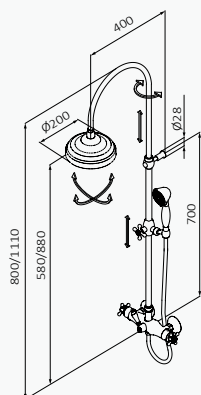

Termostática de ducha con columna telescópica

Tecnología GRB Live, temperatura constante. Para todo tipo de suministros de agua caliente

Sin presión mínima, ni calibración

Cartucho metálico antical autocalibrable, aprobado en series certificadas por Aenor

Botón stop de seguridad 38°C

Desviador en maneta central

Cierre cerámico

Soporte deslizante