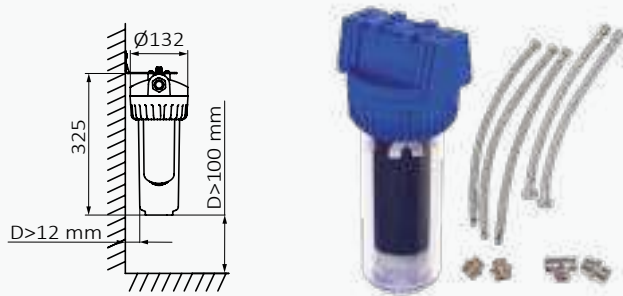

Kit Completo de filtro para depurador

Contiene: filtro para agua tratada y conexiones
El filtro de carbón activo elimina por adsorción: cloro libre, olores y sabores.
Válido solo para agua potable.

4	REF	PVP
	095 400	89,90 €

PREMIUM Dispensador Jabón Basic

Para encastrar en la encimera de la cocina
Recarga superior
Válido para orificios de $\varnothing$ 25 mm hasta $\varnothing$ 30 mm
Capacidad 400 ml
Dosificador de latón
ABS