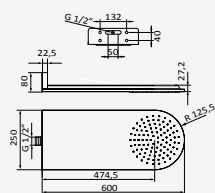

Rociador Ibon

Sistema antical. Evita obstrucciones y rápida limpieza
Salida de agua: 600x250 mm
Material: Inox

PRESIÓN (bar)	0	0,5	1	1,5	2	2,5	3	3,5
CAUDAL (l/min)	0	13,3	14,9	17,7	20,1	22,6	24,4	26,2