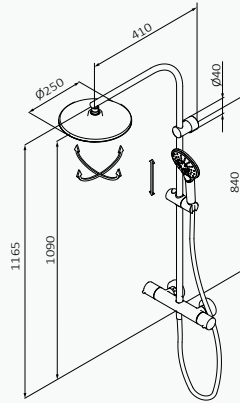

Columna Fija

Columna Fija XL

Columna Telescópica

Termostática de ducha Male con columna Cromo

| | Cromo | | Cromo-Oro Cepillado | | Cromo-Rosé | |
|----|---------------|-----------------|---------------------|-----------------|---------------|-----------------|
| | REF | PVP | REF | PVP | REF | PVP |
| 1 | 47 425 470 | 532,30 € | 47 425 407 | 601,80 € | 47 425 406 | 601,80 € |
| XL | 47 425 470 XL | 557,90 € | 47 425 407 XL | 627,30 € | 47 425 406 XL | 627,30 € |
| TL | 47 425 470 TL | 603,10 € | 47 425 407 TL | 672,50 € | 47 425 406 TL | 672,50 € |