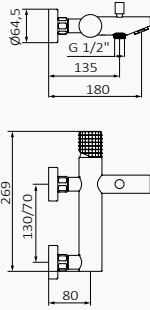

Monomando de baño-ducha

Tecnología GRB Soft, ajuste de cartucho con tolerancia 0. Sistema que atenúa cualquier ruido residual
El cartucho transmite los movimientos manuales del usuario en la selección de flujo de agua y temperatura

Cartucho fabricado con plásticos avanzados y compuesto por cerámicas sinterizadas a alta presión con gran resistencia al desgaste

Distribuidor con posición fija en ducha