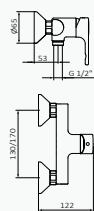

Cromo

REF	PVP
137 200	172,00 €
136 700	179,80 €
134 500	227,40 €