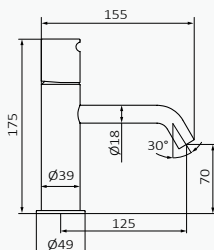

Lavabo Monomando

Altura de 70 mm hasta aireador
Aireador integrado, fácilmente accesible
Caudal limitado 5 l/min
Conexiones flexibles