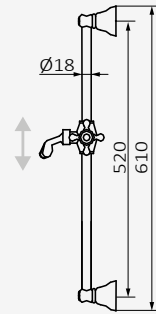

Barra de ducha 1866

Barra metálica y soporte de latón
Soporte deslizante por giro
Sección: 18 mm
Longitud: 610 mm

Cromo

Latón Viejo

REF	PVP
052 600	165,70 €

REF	PVP
052 699	227,00 €