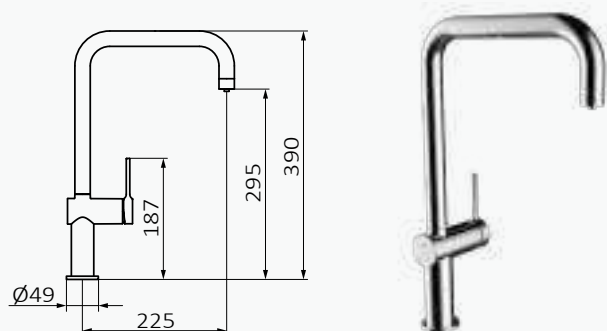

Cromo

| 1 | REF | PVP |
|---|--------------|-----------------|
| | 46 826 460 | 407,20 € |
| | 46 826 460 F | 498,30 € |

PREMIUM Grifo para agua tratada Time Male Klip

Con soporte Corian en blanco
Altura de 250 mm hasta aireador
Se recomienda instalar con maneta a la derecha
Caño giratorio