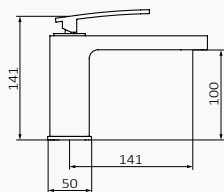

DESPERTAR

Lavabo Monomando

Incluye peana, montaje opcional
 Altura de 100 mm hasta aireador
 Aireador integrado, fácilmente accesible
 Conexiones flexibles

Lavabo Monomando Cromo

| | Cromo | | Cromo-Rosé | |
|--|---------|-----------------|------------|-----------------|
| | REF | PVP | REF | PVP |
| | 810 100 | 257,70 € | 810 106 | 291,70 € |
| | 812 100 | 281,40 € | 812 106 | 315,40 € |