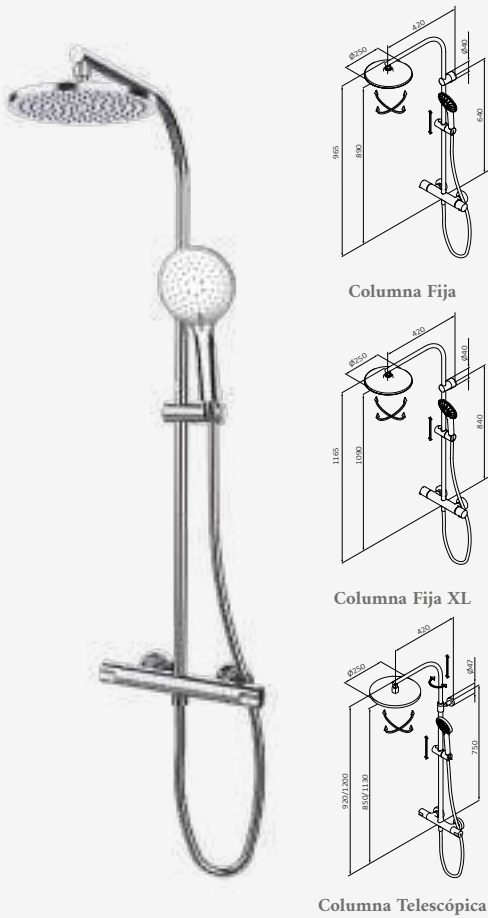

Termostática de ducha con columna GRB E-Dry

Tecnología GRB Live, temperatura constante. Para todo tipo de suministros de agua caliente

Sin presión mínima, ni calibración

Cartucho metálico antical autocalibrable, aprobado en series certificadas por Aenor

Botón stop de seguridad 38°C

Desviador en maneta de caudal izquierda

Patente internacional: sistema de vaciado de prevención de la legionella y antigoteo

Soporte deslizante

Columna con alto rendimiento de altura (sólo 75 mm de pérdida de altura máxima a la salida del rociador)

Termostática de ducha con columna GRB E-Dry

Cromo

REF	PVP
40 435 400	471,30 €
40 435 400 XL	496,70 €
40 435 400 TL	572,10 €

con ACCESORIOS DE SERIE