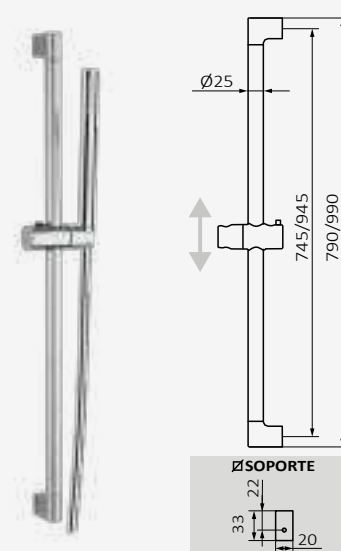

Kit Barra Key + Mango Tube

Mango de ducha Tube 1F. Antical - Latón
Flexo Silver 170 cm - PVC
Barra de ducha Key - ABS

Cromo

REF	PVP
05 035 013	104,70 €