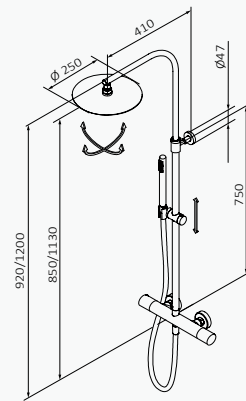

Columna Telescópica