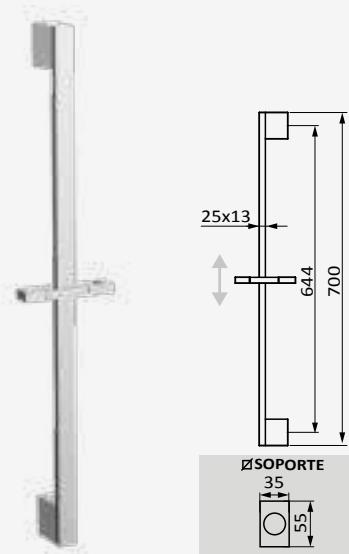

Cromo

| REF | PVP |
|------------|----------------|
| 05 030 001 | 35,80 € |
| 05 030 002 | 42,50 € |

Barra de ducha Kvadrat

Barra metálica y soporte de latón
 Soporte deslizante por giro
 Sección: 25x13 mm
 Longitud: 700 mm