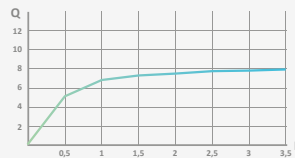

Rociador Antivandálico

Atornillable a la pared
Toma G1/2" intercambiable, salida lateral o inferior
Sistema antical. Evita obstrucciones y rápida limpieza
Salida de agua: ø60 mm
Material: Latón

PRESIÓN (bar)	0	0,5	1	1,5	2	2,5	3	3,5
CAUDAL (l/min)	0	5,6	6,9	7,4	7,5	7,8	7,9	7,9

Cromo

Cromo	
REF	PVP
059 776	100,90 €

Rociador Easy

Sistema antical. Evita obstrucciones y rápida limpieza
Salida de agua: ø70 mm
Material: ABS
Funciones: 3
Lluvia, Hidro, Mix
Rótula orientable H 1/2"