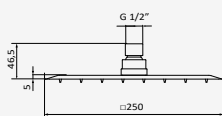

Rociador Slim Cuadrado 250

Sistema anticaul. Evita obstrucciones y rápida limpieza

Salida de agua: 250x250 mm

Material: Inox

Rótula orientable H 1/2"

PRESIÓN (bar)	0	0,5	1	1,5	2	2,5	3	3,5
CAUDAL (l/min)	0	8,4	11,6	14,3	16,6	18,7	20,5	22,2