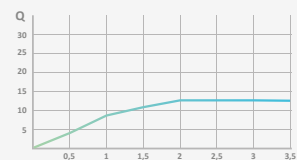

Rociador Slim Cuadrado 300

Diseño extremadamente delgado, 2 mm de espesor
Sistema anticaul. Evita obstrucciones y rápida limpieza

Salida de agua: 300x300 mm

Material: Inox

Rótula orientable H 1/2"

PRESIÓN (bar)	0	0,5	1	1,5	2	2,5	3	3,5
CAUDAL (l/min)	0	4	8,5	11,3	12	12	12	12