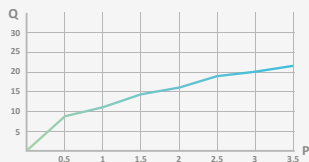

Cromo

| REF | PVP |
|---------|-----------------|
| 058 153 | 338,60 € |

Rociador Slim Cuadrado 250

Sistema anticaul. Evita obstrucciones y rápida limpieza

Salida de agua: 250x250 mm

Material: Inox

Rótula orientable H 1/2"