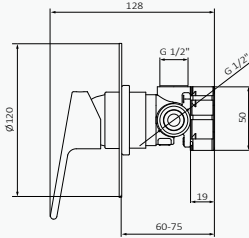

Monomando de empotrar

Profundidad min. 60 mm máx. 75 mm

Tomas de G 1/2

Tecnología GRB soft, ajuste de cartucho con tolerancia 0. Sistema que atenúa cualquier ruido residual

El cartucho transmite los movimientos manuales del usuario en la selección de flujo de agua y temperatura

Cartucho fabricado con plásticos avanzados y compuesto por cerámicas sinterizadas a alta presión con gran resistencia al desgaste.

Monomando de empotrar

Cromo

	REF	PVP
COMPLETO 1 salida	44 115 440	79,00 €

*PARTE EXTERNA	44 047 100	31,40 €

Info monomandos de empotrar

PARTE INTERNA

MECANISMO INTERNO

	REF	PVP
1 salida	78 002 300	47,60 €

PARTE EXTERNA

PLAFÓN + MANETAS + CAMISAS

* Consultar PVP parte externa y producto completo en tabla superior