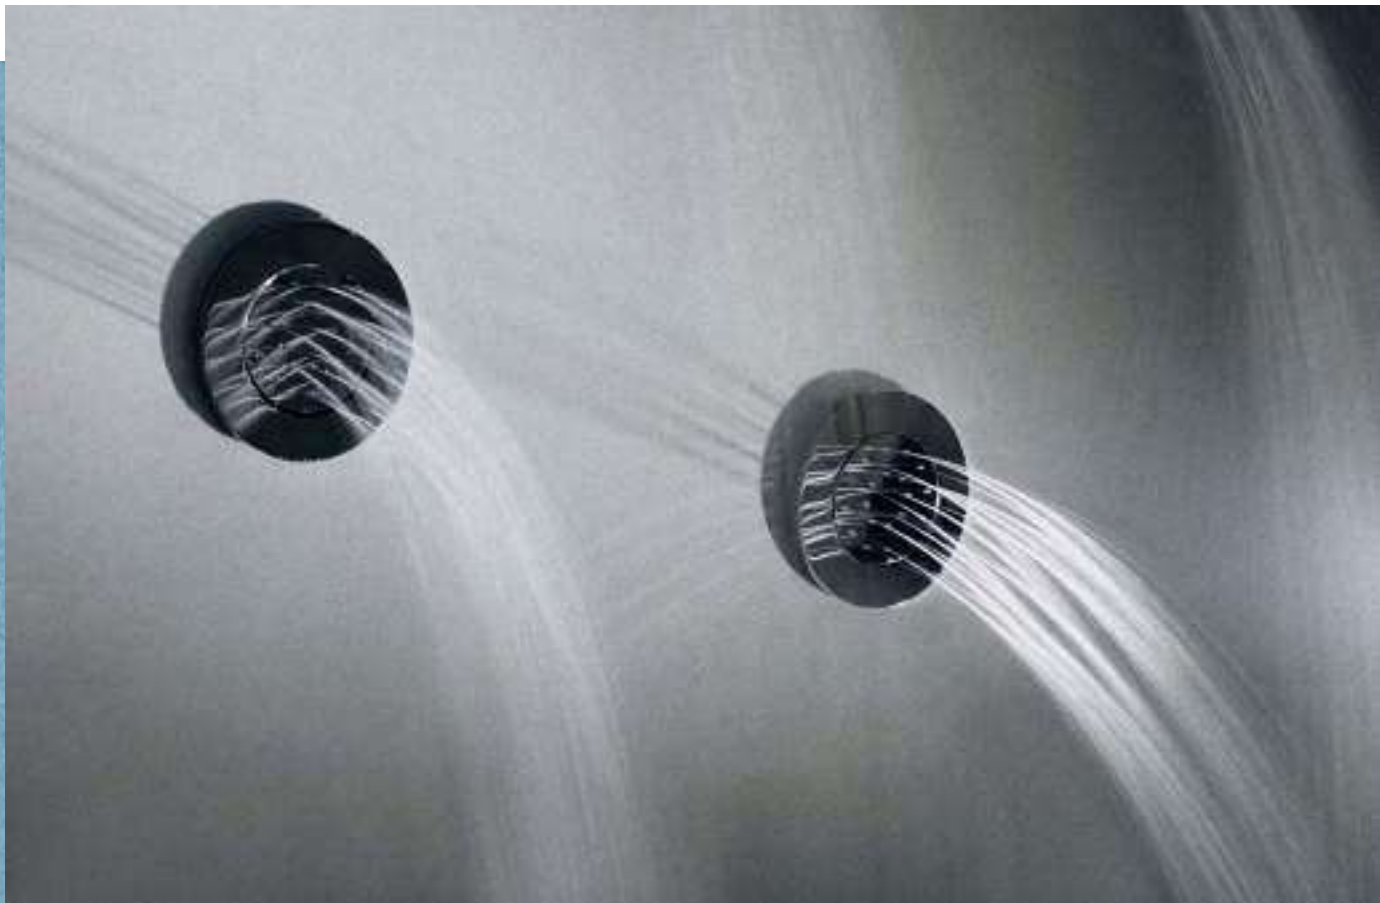

Jet Empotrar Redondo

Sistema antical. Evita obstrucciones y rápida limpieza
ABS

PRESIÓN (bar)	0	0,5	1	1,5	2	2,5	3	3,5	4
CAUDAL (l/min)	0	1,1	2	2,7	3,4	4	4,5	5	5,4

Cromo

REF	PVP
058 169	123,30 €

Negro

REF	PVP
00 258 169	218,00 €

Jet Empotrar Cuadrado

Sistema antical. Evita obstrucciones y rápida limpieza
ABS

PRESIÓN (bar)	0	0,5	1	1,5	2	2,5	3	3,5	4
CAUDAL (l/min)	0	1,1	2	2,7	3,4	4	4,5	5	5,4

Cromo

REF	PVP
058 168	126,10 €