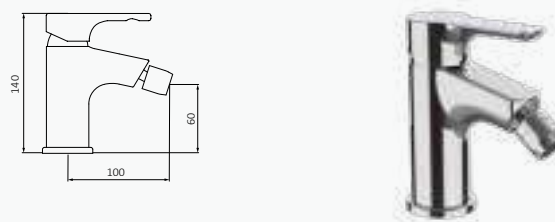

Bidé Monomando

Cromo

	REF	PVP
	915 900	96,10 €
	917 900	115,20 €

Lavabo Monomando de empotrar

Plafones individuales metálicos
Instalación con posición única: maneta a la derecha del caño
Profundidad min. 55 mm máx. 65 mm
Tomas de G 1/2
Aireador fácilmente limpiable. Incluye llave para su mantenimiento

Cromo

	REF	PVP
 COMPLETO	923 900	270,50 €
*PARTE EXTERNA 	40 117 100	160,07 €
*PARTE INTERNA	78 002 000	110,42 €