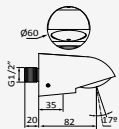

Rociador Antivandálico

Atornillable a la pared
Toma G1/2" intercambiable, salida lateral o inferior
Sistema antical. Evita obstrucciones y rápida limpieza
Salida de agua: ø60 mm
Material: Latón

PRESIÓN (bar)	0	0,5	1	1,5	2	2,5	3	3,5
CAUDAL (l/min)	0	5,6	6,9	7,4	7,5	7,8	7,9	7,9