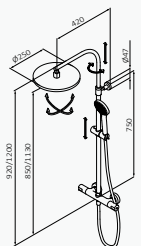

Columna Telescópica

Termostática de ducha con columna

Tecnología GRB Live, temperatura constante. Para todo tipo de suministros de agua caliente
Sin presión mínima, ni calibración
Cartucho metálico antical autocalibrable, aprobado en series certificadas por Aenor
Botón stop de seguridad 38°C
Desviador en maneta de caudal izquierda
Soporte deslizante
Columna con alto rendimiento de altura (sólo 75 mm de pérdida de altura máxima a la salida del rociador)

Termostática de ducha con columna

Cromo

REF	PVP
138 200	455,50 €
138 200 XL	482,70 €
138 200 TL	557,50 €

con **ACCESORIOS DE SERIE**