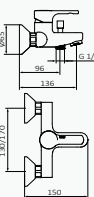

Cromo

REF	PVP
102 200	225,40 €
102 600	233,30 €
154 500	273,00 €