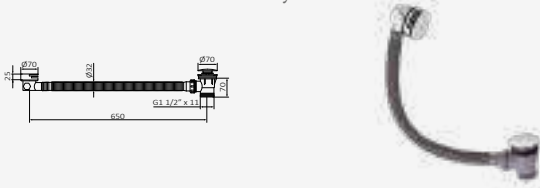

Desagüe Clic-Clac

Desagüe para bañera

Sistema clic-clac con salida agua cascada y rebosadero
Sustituye el caño tradicional por un sistema con desagüe incorporado
Complemento ideal para nuestros sistemas de empotrar
ABS y latón

Cromo

10	REF	PVP
	030 270	110,30 €