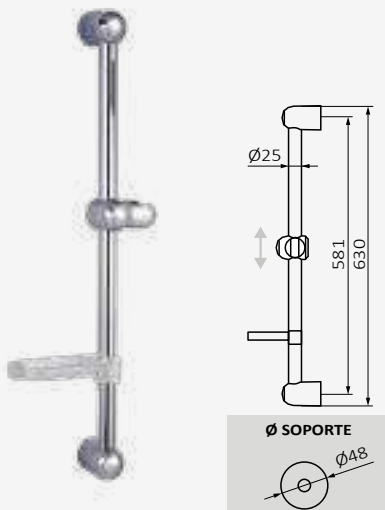

Cromo

| REF | PVP |
|------------|----------------|
| 05 030 009 | 42,70 € |

Barra de ducha Universal

Barra metálica y soporte de ABS
 Con jabonera
 Soporte deslizante con pulsador
 Sección: 25 mm
 Longitud: 630 mm