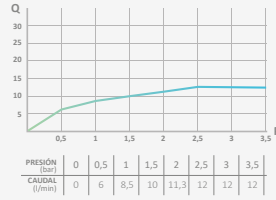

Rociador Plot + Brazo a techo

Rociador Plot Orientable 1F Ø250 mm - ABS
Brazo a techo - Latón