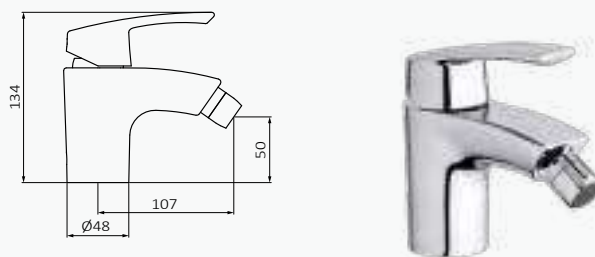

Bidé Monomando

Altura de 50 mm hasta aireador
Rótula orientable
Conexiones flexibles

Bidé Monomando