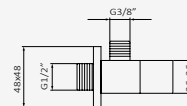

Juego de llaves de corte Quadro

021 050 G 1/2" - G 3/8"
05 052 005 G 1/2" - G 1/2"
Cierre cerámico

| Cromo | |
|------------|----------------|
| REF | PVP |
| 021 050 | 34,50 € |
| 05 052 005 | 34,50 € |