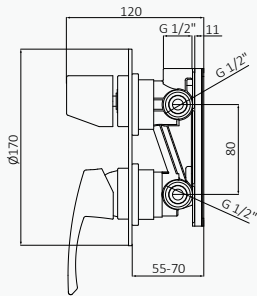

Monomando de empotrar con desviador

Profundidad min. 55 mm máx. 70 mm

Tomas de G 1/2"

Tecnología GRB soft, ajuste de cartucho con tolerancia 0. Sistema que atenúa cualquier ruido residual

El cartucho transmite los movimientos manuales del usuario en la selección de flujo de agua y temperatura

Cartucho fabricado con plásticos avanzados y compuesto por cerámicas sinterizadas a alta presión con gran resistencia al desgaste.

Con desviador cerámico

Monomando de empotrar con desviador

Cromo

	REF	PVP
COMPLETO 2 salidas	50 135 500	176,90 €
COMPLETO 3 salidas	50 145 500	200,30 €
*PARTE EXTERNA	50 047 200	66,50 €