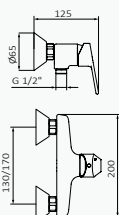

Cromo

REF	PVP
10 320 110	78,60 €
10 325 110	86,40 €
10 328 110	134,00 €

Monomando de baño-ducha

Tecnología GRB Soft, ajuste de cartucho con tolerancia 0. Sistema que atenúa cualquier ruido residual
El cartucho transmite los movimientos manuales del usuario en la selección de flujo de agua y temperatura

Cartucho fabricado con plásticos avanzados y compuesto por cerámicas sinterizadas a alta presión con gran resistencia al desgaste

Distribuidor con posición fija en ducha