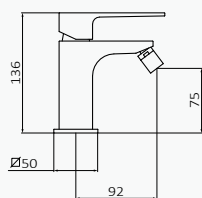

Bidé Monomando

Altura de 75 mm hasta aireador
Rótula orientable
Conexiones flexibles