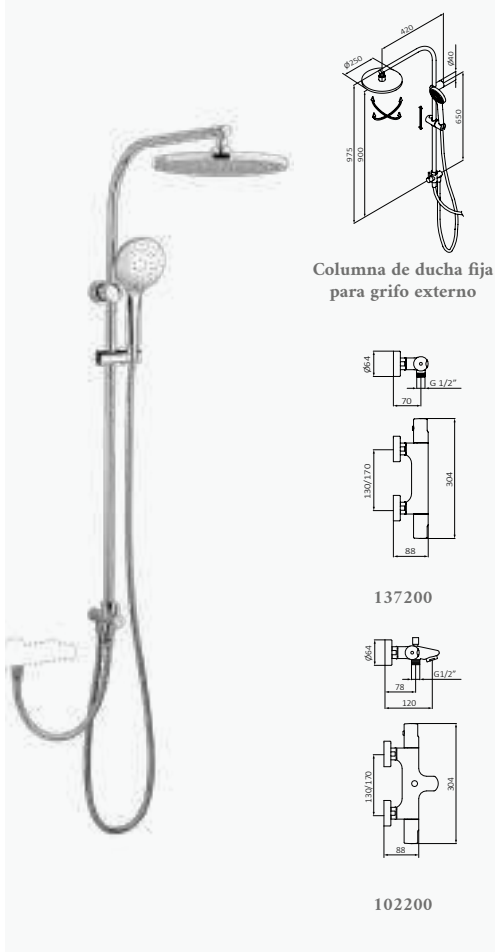

Columna de ducha fija para grifo externo

Termostática con columna fija externa

Tecnología GRB Live, temperatura constante. Para todo tipo de suministros de agua caliente

Sin presión mínima, ni calibración

Cartucho metálico antical autocalibrable, aprobado en series certificadas por Aenor

Botón stop de seguridad 38°C

Desviador en columna

Cierre cerámico

Soporte deslizante

Columna con alto rendimiento de altura (sólo 75 mm de pérdida de altura máxima a la salida del rociador)

Termostática con columna fija externa

Cromo

Incluye:
137200
Incluye:
102200

REF	PVP
39 426 390	430,10 €
15 452 150	484,20 €

con ACCESORIOS DE SERIE

Equipo

Set de barra

Cromo

05 040 005

Mango de ducha Verdi 1F ABS Cromo
Flexo Metálico 170 mm cromo
Soporte Clic / cromo

Cromo

05 035 008

Mango de ducha Verdi 1F ABS Cromo
Flexo Metálico 170 mm cromo
Barra de ducha Universal / Longitud: 630 mm cromo