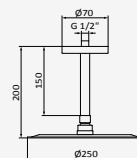

Rociador Slim + Brazo a techo reforzado

Rociador Slim Orientable 1F ø250 mm - Inox
Brazo a techo reforzado - Latón