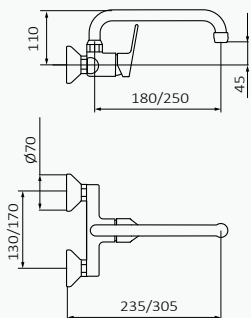

BASIC Fregadera Monomando pared Eco Project caño Alto Tubo

Distancia entre tomas 130/170
Caño alto giratorio

Cromo

REF	PVP
10 963 100	102,40 €
10 965 100	103,10 €