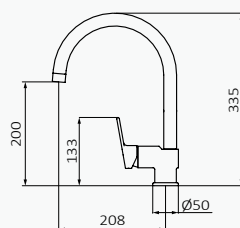

BASIC Fregadera Winner

Altura de 200 mm hasta aireador
Se recomienda instalar con maneta a la derecha
Caño giratorio

Cromo

REF	PVP
940 400	122,40 €