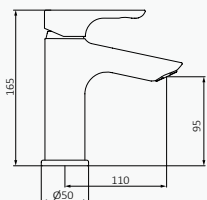

Lavabo Monomando

Altura de 95 mm hasta aireador
Caudal limitado 5.7 l/min
Conexiones flexibles
Con certificado Aenor de Normativa Europea

Lavabo Monomando