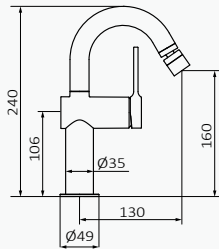

Bidé Monomando giratorio

Caño giratorio
 Altura de 160 mm hasta aireador
 Rótula orientable
 Conexiones flexibles

Bidé Monomando giratorio

Cromo

| 10 | REF | PVP |
|----|------------|-----------------|
| | 47 714 470 | 175,90 € |
| | 47 713 470 | 199,60 € |