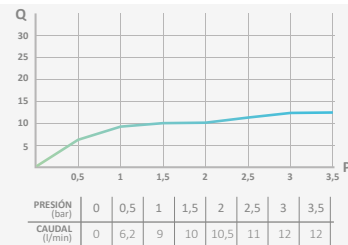

Cromo

| REF | PVP |
|---------|----------------|
| 058 264 | 53,40 € |

Rociador Slim

Diseño extremadamente delgado, 2 mm de espesor
 Sistema antical. Evita obstrucciones y rápida limpieza
 Salida de agua: $\varnothing 250$ mm
 Material: Inox
 Rótula orientable H 1/2"