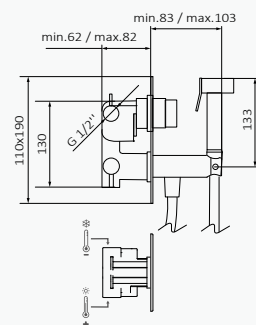

Intimixer termostático Quadro

Cromo	
REF	PVP
08 340 320	419,70 €

Mango Quadro 1F Cromo ABS
Flexo Silver 120 cm Cromo PVC