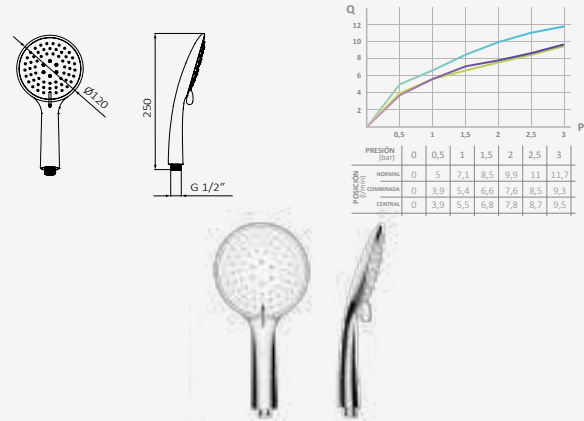

Cromo

REF
05 010 013

PVP
11,70 €

Mango de ducha Winner

Posiciones cambiables por pulsador
 Sistema antical. Evita obstrucciones y rápida limpieza
 Rótula orientable H 1/2"
 Material: ABS
 Funciones: 4
 Lluvia,Hidro,Soft,Mix
 Salida de agua: ø125 mm