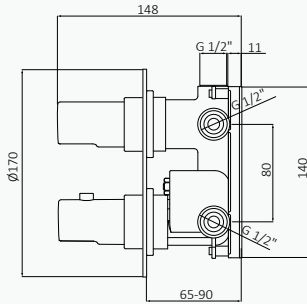

Termostática de empotrar

Profundidad min. 65 mm máx. 90 mm

Tomas de G 1/2

Tecnología GRB live, temperatura constante. Válido para todo tipo de suministros de agua caliente

Sin presión mínima, ni calibración

Con cartucho metálico antical autocalibrable, aprobado en series certificadas por Aenor

Sistema de bloqueo de agua para su mantenimiento

Filtros y anti-retornos totalmente accesibles

Botón stop de seguridad 38°C

Termostática de empotrar

Cromo

	REF	PVP
COMPLETO		
1 salida	40 110 400	327,50 €
COMPLETO		
2 salidas	40 120 400	327,50 €
COMPLETO		
3 salidas	40 140 400	360,20 €
*PARTE EXTERNA	40 057 000	132,60 €

Info termostáticos de empotrar

PARTE INTERNA

MECANISMO INTERNO

	REF	PVP
1 salida	78 000 700	195,00 €
2 salidas	78 000 800	195,00 €
3 salidas	78 000 900	227,60 €

PARTE EXTERNA

PLAFÓN + MANETAS + CAMISAS

* Consultar PVP parte externa y producto completo en tabla superior

Accesible para **mantenimiento**

Válido para **todo tipo de paredes** (incluso tipo Pladur)

Profundidad mínima: entre **65-90 mm** (sin chapa: 55 - 80 mm)

NUEVOS SISTEMAS DE EMPOTRAR

Termostáticos Universales

Chapa metálica

Chapa metálica incorporada que facilita la colocación y nivelación del producto.

Cuerpo Universal

Todos nuestros cuerpos de empotrar termostáticos, son universales, independientemente del acabado.

Espuma protectora

Espuma que protege el producto y además indica la distancia máxima y mínima a tener en cuenta en su instalación.