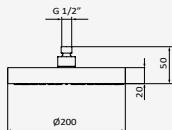

Cromo

REF	PVP
05 090 030	94,50 €

Rociador Harry

Con superficie blanca que hace invisibles las posibles manchas de cal
Sistema antical. Evita obstrucciones y rápida limpieza
Salida de agua: ø130 mm
Material: ABS
Rótula orientable H 1/2"