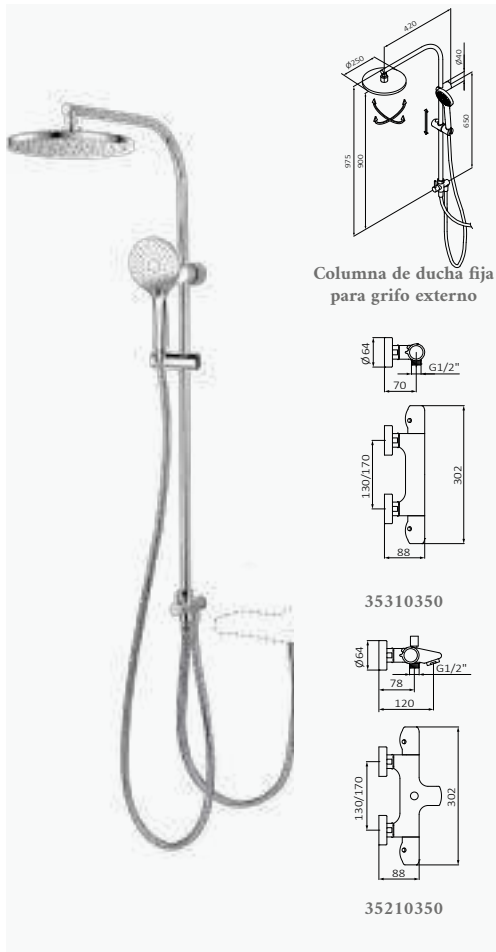

Columna de ducha fija para grifo externo

Termostática con columna fija externa

Tecnología GRB Live, temperatura constante. Para todo tipo de suministros de agua caliente

Sin presión mínima, ni calibración

Cartucho metálico antical autocalibrable, aprobado en series certificadas por Aenor

Botón stop de seguridad 38°C

Mango de ducha con caudal limitado 9 l/min

Desviador en columna

Cierre cerámico

Soporte deslizante

Columna con alto rendimiento de altura (sólo 75 mm de pérdida de altura máxima a la salida del rociador)

Termostática con columna fija externa

Cromo

Incluye:
35310350
Incluye:
35210350

REF	PVP
35 426 350	470,50 €
35 452 350	524,00 €

con **ACCESORIOS DE SERIE**

CERTIFICADO WATER LABEL

DUCHAS, BAÑOS-DUCHAS Y COLUMNAS

9 l/min