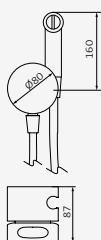

Dummy Intimixer Monomando

Cromo		Cromo-Nogal		Cromo-Arce	
REF	PVP	REF	PVP	REF	PVP
90 907 000	223,10 €	90 907 009	269,40 €	90 907 008	269,40 €
Inox		Inox-Nogal		Inox-Arce	
REF	PVP	REF	PVP	REF	PVP
90 907 003	377,40 €	90 907 039	423,60 €	90 907 038	423,60 €
Negro		Blanco			
REF	PVP	REF	PVP		
90 907 002	328,30 €	90 907 001	328,30 €		
Oro		Oro Cepillado		Rosé	
REF	PVP	REF	PVP	REF	PVP
90 907 005	543,90 €	90 907 007	569,70 €	90 907 006	543,90 €