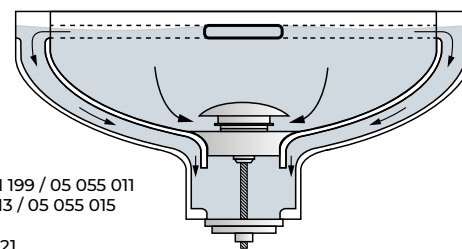

Lavabo
CON REBOSADERO

Referencias

081 109 / 081 100 / 081 199 / 05 055 011
05 055 012 / 05 055 013 / 05 055 015
05 055 017 / 081 108
05 055 022 / 05 055 021