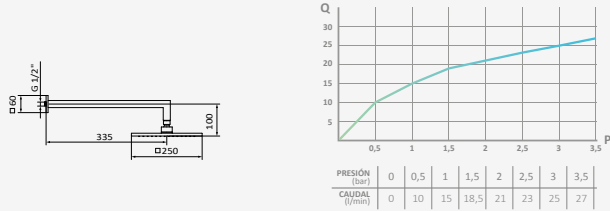

Rociador Square ABS + Brazo Square

Rociador Square ABS Orientable 1F 250x250 mm - ABS
Brazo Square - Latón

Cromo

REF	PVP
05 045 003	151,50 €