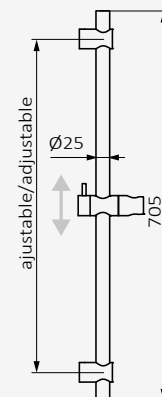

Kit Barra Ragna + Mango Tube

Mango de ducha Tube 1F. Antical - Latón
Flexo Silver 170 cm - PVC
Barra de ducha Ragna - Metálico

REF	PVP
05 035 014	248,10 €

REF	PVP
05 035 033	360,00 €

REF	PVP
05 035 043	360,00 €

REF	PVP
05 035 073	377,40 €

REF	PVP
05 035 063	360,00 €