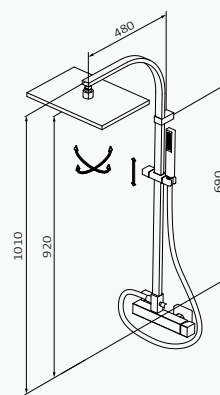

Negro

1	REF	PVP
	60 467 601	794,60 €
	60 467 601 XL	842,90 €

con ACCESORIOS DE SERIE

Columna Fija XS Prisma con desviador