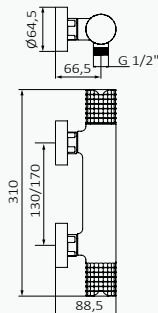

Termostática de ducha

Tecnología GRB Live, temperatura constante. Para todo tipo de suministros de agua caliente
Sin presión mínima, ni calibración

Cartucho metálico antical autocalibrable, aprobado en series certificadas por Aenor
Cierre cerámico

Termostática de ducha Cromo