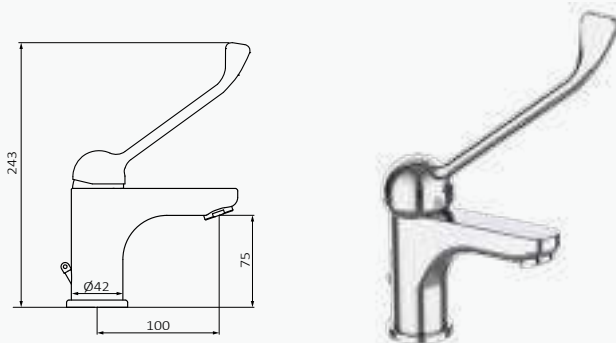

Lavabo Monomando medical Prime

Cromo		
13	REF	PVP
	810 800	75,50 €