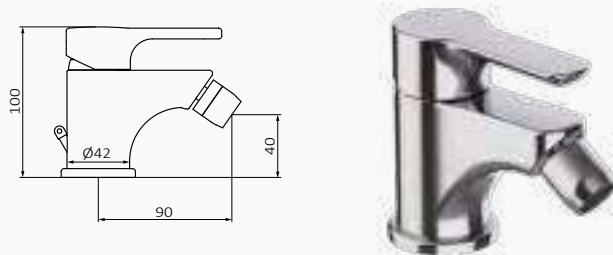

Bidé Monomando

Cromo

	REF	PVP
	15 710 150	63,70 €
	15 712 150	69,80 €
	15 726 150	83,50 €