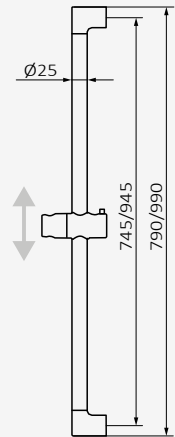

Ø SOPORTE

REF	PVP
05 035 046	65,60 €