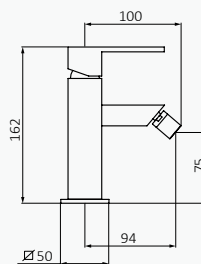

Bidé Monomando Kala Zero

Altura de 75 mm hasta aireador
Rótula orientable
Conexiones flexibles

Bidé Monomando Kala Zero

Cromo

REF	PVP
915 800	230,90 €
917 800	262,70 €

KALA