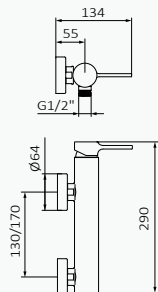

Oro Cepillado

05 035 073
Mango de ducha Tube 1F Latón Oro Cepillado
Flexo Silver 170 mm oro cepillado
Barra de ducha Ragna / Longitud: 705 mm oro cepillado

Rosé

05 035 063
Mango de ducha Tube 1F Latón Rosé
Flexo Silver 170 mm negro-rosé
Barra de ducha Ragna / Longitud: 705 mm rosé