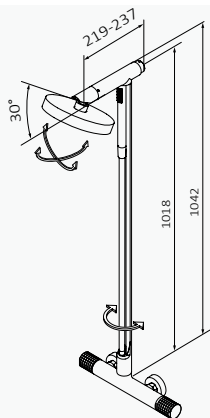

Termostática de ducha con columna Gyro

Tecnología GRB Live, temperatura constante. Para todo tipo de suministros de agua caliente
Sin presión mínima, ni calibración

Cartucho metálico antical autocalibrable, aprobado en series certificadas por Aenor

Desviador integrado en columna GYRO que permite selección de ducha o rociador mediante giro de barra

Cierre cerámico

Patente internacional: sistema de vaciado de prevención de la legionella y antigoteo

Mango de ducha magnetizado para su correcta colocación, permite ocultar flexo y mango durante el uso de la columna en modo rociador. Evita soportes adicionales

Columna Fija Gyro

Termostática de ducha con columna Gyro Cromo

Cromo

REF	PVP
75 625 750	792,00 €

con ACCESORIOS DE SERIE

Termostática de ducha con columna Gyro Negro

Negro

REF	PVP
75 625 752	1.089,20 €

con ACCESORIOS DE SERIE