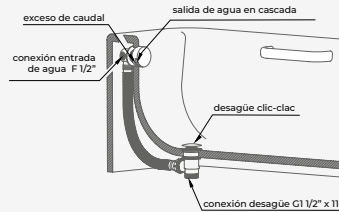

Cromo

REF	PVP
030 270	110,30 €