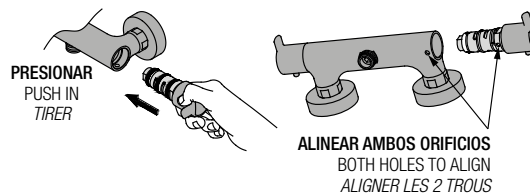

- 6 Volver a introducir el tornillo con la llave allen y apretar hasta que el tornillo quede oculto en el grifo** - Install the screw with the Allen key supplied and tighten until the screw is hidden in the valve - Viser la vis avec la clé allen et serrer jusqu'à quelle reste invisible dans le robinet.