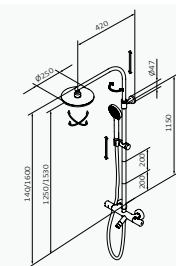

Columna Telescópica

Termostática de baño-ducha con columna telescópica

- Tecnología GRB Live, temperatura constante. Para todo tipo de suministros de agua caliente
- Sin presión mínima, ni calibración
- Cartucho metálico antical autocalibrable, aprobado en series certificadas por Aenor
- Botón stop de seguridad 38°C
- Caño con agua fría y caliente con apertura directa mediante giro, con indicador de temperatura mediante cambio de color de la silicona termosensible
- Soporte deslizante
- Columna con alto rendimiento de altura (sólo 75 mm de pérdida de altura máxima a la salida del rociador)

Termostática de baño-ducha con columna telescópica

Cromo

REF
40 433 400 TL

PVP
661,40 €

con ACCESORIOS DE SERIE