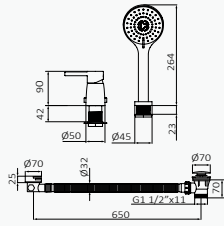

Monomando de baño sobre repisa

Salida de agua en cascada, oculta en el rebosadero
Orificio recomendado de Ø35 mm
Nº orificios: 2
Mango de ducha Snow 3F y Flexo retráctil 200 cm

Cromo

REF	PVP
46 230 460	368,50 €