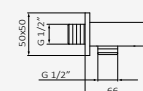

Soporte con toma de agua cuadrado

Fijo
Material: Latón

Cromo

REF	PVP
50 050 067	62,80 €