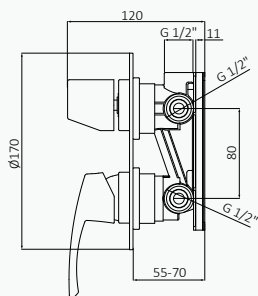

Monomando de empotrar con desviador

Profundidad min. 55 mm máx. 70 mm

Tomas de G 1/2

Tecnología GRB soft, ajuste de cartucho con tolerancia 0. Sistema que atenúa cualquier ruido residual

El cartucho transmite los movimientos manuales del usuario en la selección de flujo de agua y temperatura

Cartucho fabricado con plásticos avanzados y compuesto por cerámicas sinterizadas a alta presión con gran resistencia al desgaste.

Con desviador cerámico

Monomando de empotrar con desviador

Cromo

	REF	PVP
COMPLETO 2 salidas	40 125 500	161,40 €
COMPLETO 3 salidas	40 135 500	184,70 €
*PARTE EXTERNA	10 047 200	50,90 €