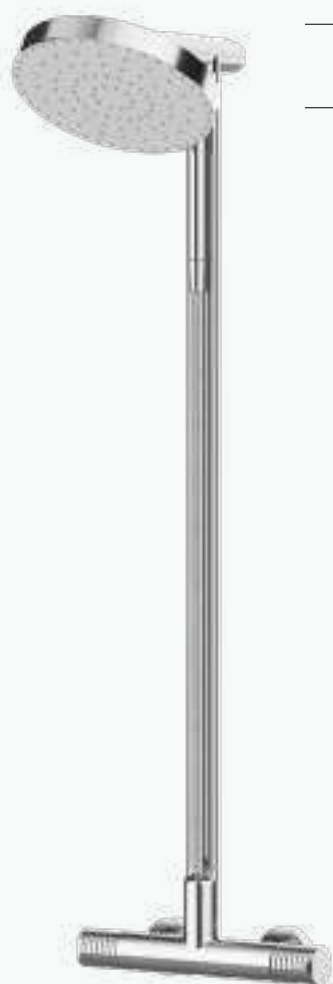

AURA Termostática de ducha con columna Gyro

Tecnología GRB Live, temperatura constante. Para todo tipo de suministros de agua caliente
Sin presión mínima, ni calibración

Cartucho metálico antical autocalibrable, aprobado en series certificadas por Aenor
Desviador integrado en columna GYRO que permite selección de ducha o rociador mediante giro de barra

Cierre cerámico

Patente internacional: sistema de vaciado de prevención de la legionella y antigoteo
Mango de ducha magnetizado para su correcta colocación, permite ocultar flexo y mango durante el uso de la columna en modo rociador. Evita soportes adicionales

Termostática de ducha con columna Gyro Cromo

Rociador Gyro Ø200 mm Cromo ABS
Flexo Gyro 70 cm Cromo Inox
Mango de ducha Tube 1F Cromo Latón

Cromo

1	REF	PVP
	75 625 750	792,00 €

Termostática de ducha con columna Gyro Negro

Rociador Plot Ø250 mm Negro ABS
Flexo Gyro 70 cm Negro Inox
Mango de ducha Tube 1F Negro Latón

Negro

1	REF	PVP
	75 625 752	1.089,20 €