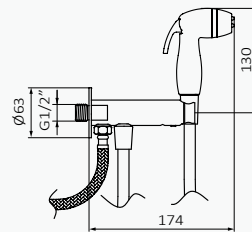

Intimixer 1 agua + WC Hydrobrush

Cromo

REF
08 422 320

PVP
154,70 €

Mango Hydrobrush 1F Cromo ABS
Flexo Silver 120 cm Cromo PVC