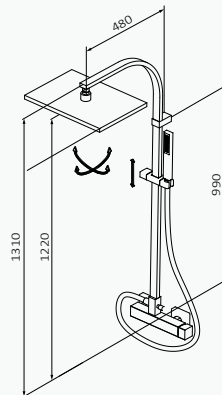

Cromo

| 1 | REF | PVP |
|---|---------------|-----------------|
| | 60 467 600 | 653,40 € |
| | 60 467 600 XL | 682,10 € |
| | 60 467 600 XS | 648,40 € |

con ACCESORIOS DE SERIE

Columna Fija XL Prisma con desviador