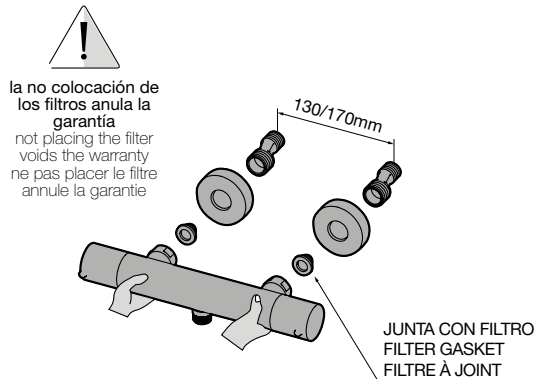

Instalación y montaje