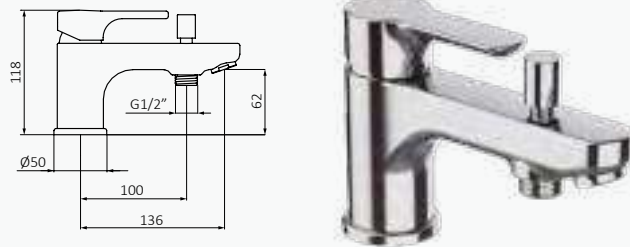

Monomando baño-ducha Monotrou

Distribuidor con posición fija en ducha

Monomando baño-ducha Monotrou

Cromo

	REF	PVP
	15 529 400	119,00 €