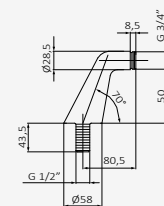

Latón Viejo

	REF	PVP
15	094 099	124,30 €