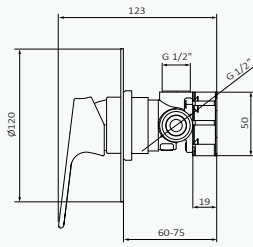

Monomando de empotrar

Profundidad min. 60 mm máx. 75 mm

Tomas de G 1/2

Tecnología GRB soft, ajuste de cartucho con tolerancia 0. Sistema que atenúa cualquier ruido residual
El cartucho transmite los movimientos manuales del usuario en la selección de flujo de agua y temperatura

Cartucho fabricado con plásticos avanzados y compuesto por cerámicas sinterizadas a alta presión con gran resistencia al desgaste.