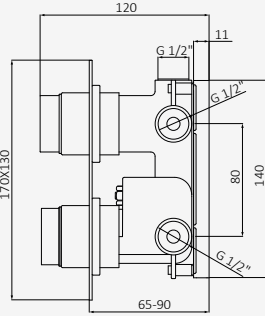

Termostática de empotrar

Profundidad min. 65 mm máx. 90 mm
Tomas de G 1/2

Tecnología GRB live, temperatura constante. Válido para todo tipo de suministros de agua caliente
Sin presión mínima, ni calibración
Con cartucho metálico antical autocalibrable, aprobado en series certificadas por Aenor
Sistema de bloqueo de agua para su mantenimiento
Filtros y anti-retornos totalmente accesibles

Termostática de empotrar Cromo

Cromo

	REF	PVP
COMPLETO 2 salidas	142 800	393,60 €
COMPLETO 3 salidas	146 800	426,30 €
*PARTE EXTERNA	60 057 000	198,60 €

Termostática de empotrar Negro

Negro

	REF	PVP
COMPLETO 1 salida	60 110 601	511,00 €
COMPLETO 2 salidas	60 120 601	511,00 €
COMPLETO 3 salidas	60 130 601	543,60 €
*PARTE EXTERNA	60 057 220	316,00 €

Termostática de empotrar Blanco

Blanco

	REF	PVP
COMPLETO 1 salida	60 110 602	511,00 €
COMPLETO 2 salidas	60 120 602	511,00 €
COMPLETO 3 salidas	60 130 602	543,60 €
*PARTE EXTERNA	60 057 210	316,00 €

Info termostáticos de empotrar

PARTE INTERNA
MECANISMO INTERNO

	REF	PVP
1 salida	78 000 700	195,00 €
2 salidas	78 000 800	195,00 €
3 salidas	78 000 900	227,60 €

PARTE EXTERNA

PLAFÓN + MANETAS + CAMISAS

* Consultar PVP parte externa y producto completo en tabla superior

Chapa metálica

Chapa metálica incorporada que facilita la colocación y nivelación del producto.

Cuerpo Universal

Todos nuestros cuerpos de empotrar termostáticos, son universales, independientemente del acabado.

Espuma protectora

Espuma que protege el producto y además indica la distancia máxima y mínima a tener en cuenta en su instalación.

NUEVOS SISTEMAS DE EMPOTRAR Termostáticos Universales

Accesible para **mantenimiento**
Válido para **todo tipo de paredes** (incluso tipo Pladur)
Profundidad mínima: entre **65-90 mm** (sin chapa: 55 - 80 mm)