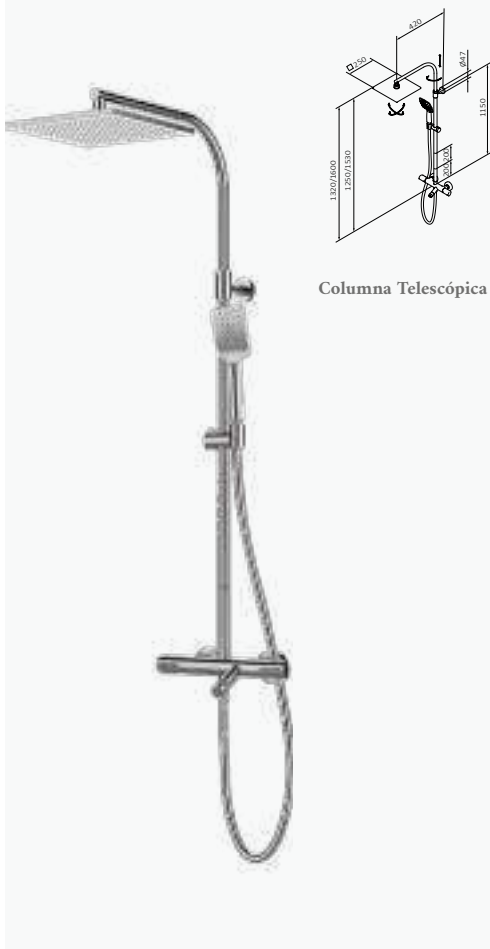

Botón stop de seguridad 38°C

Cierre cerámico

Cromo

| REF | PVP |
|------------|-----------------|
| 44 310 440 | 171,70 € |
| 44 315 440 | 211,40 € |
| 44 316 440 | 251,10 € |

Columna Telescópica

Termostática de baño-ducha con columna telescópica