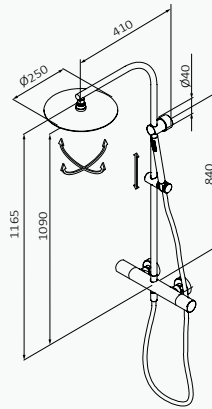

Columna Fija XL