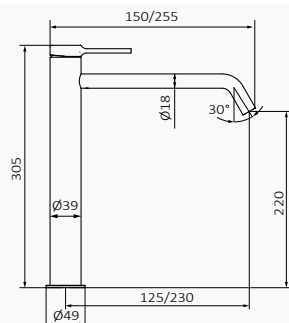

Lavabo Monomando Male XXL

Altura de 220 mm hasta aireador
Aireador integrado, fácilmente accesible
Caudal limitado 5 l/min
Conexiones flexibles

Lavabo Monomando Male XXL Cromo

		Cromo		Cromo-Oro Cepillado		Cromo-Rosé	
		REF	PVP	REF	PVP	REF	PVP
		47 550 470	229,10 €	47 550 407	263,90 €	47 550 406	263,90 €
		47 552 470	252,90 €	47 552 407	287,60 €	47 552 406	287,60 €
		47 511 470	239,70 €	47 511 407	274,30 €	47 511 406	274,30 €
		47 513 470	263,40 €	47 513 407	298,00 €	47 513 406	298,00 €

Lavabo Monomando Male XXL Negro

		Negro		Negro-Oro Cepillado		Negro-Rosé	
		REF	PVP	REF	PVP	REF	PVP
		47 550 472	309,10 €	47 550 427	343,70 €	47 550 426	343,70 €
		47 552 472	343,10 €	47 552 427	377,80 €	47 552 426	377,80 €
		47 511 472	324,00 €	47 511 427	358,70 €	47 511 426	358,70 €
		47 513 472	358,00 €	47 513 427	392,80 €	47 513 426	392,80 €

Lavabo Monomando Male XXL Blanco

		Blanco		Blanco-Oro Cepillado		Blanco-Rosé	
		REF	PVP	REF	PVP	REF	PVP
		47 550 471	309,10 €	47 550 417	343,70 €	47 550 416	343,70 €
		47 552 471	343,10 €	47 552 417	377,80 €	47 552 416	377,80 €
		47 511 471	324,00 €	47 511 417	358,70 €	47 511 416	358,70 €
		47 513 471	358,00 €	47 513 417	392,80 €	47 513 416	392,80 €

Lavabo Monomando Male XXL Inox

		Inox	
		REF	PVP
		47 550 473	393,50 €
		47 552 473	450,20 €
		47 511 473	428,20 €
		47 513 473	484,90 €

Lavabo Monomando Male XXL Oro Cepillado

		Oro Cepillado	
		REF	PVP
		47 550 477	521,70 €
		47 552 477	595,90 €
		47 511 477	542,30 €
		47 513 477	616,60 €

Lavabo Monomando Male XXL Rosé

		Rosé	
		REF	PVP
		47 550 476	497,60 €
		47 552 476	568,40 €
		47 511 476	517,30 €
		47 513 476	588,20 €