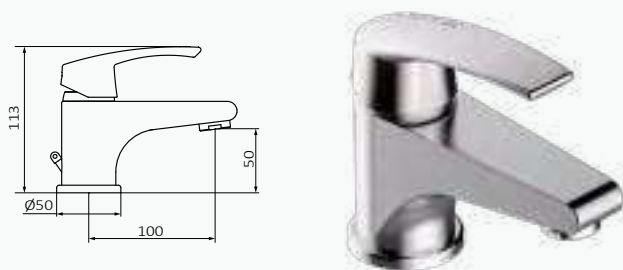

Lavabo Monomando

Altura de 50 mm hasta aireador
Conexiones flexibles
Con certificado Aenor de Normativa Europea

Lavabo Monomando

Cromo

	REF	PVP
	10 510 500	55,90 €
	10 521 500	62,00 €
	10 526 500	75,70 €

Lavabo Monomando XL

Altura de 80 mm hasta aireador
Conexiones flexibles
Con certificado Aenor de Normativa Europea