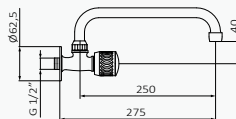

BASIC Grifo mural caño alto 1 agua

Cromo

REF
21 42 546 000

PVP
54,30 €