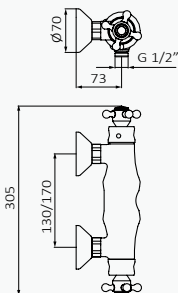

Termostática de ducha 1866

Tecnología GRB Live, temperatura constante. Para todo tipo de suministros de agua caliente
Sin presión mínima, ni calibración
Cartucho metálico antical autocalibrable, aprobado en series certificadas por Aenor
Botón stop de seguridad 38°C
Cierre cerámico

Termostática de ducha 1866 Cromo

Cromo

10	REF	PVP
✂	131 190	344,80 €
🔑	133 190	395,40 €

Termostática de ducha 1866 Negro

Negro

10	REF	PVP
✂	131 120	584,40 €
🔑	133 192	666,20 €

Termostática de ducha 1866 Latón Viejo

Latón Viejo

10	REF	PVP
✂	131 199	564,60 €
🔑	133 199	666,30 €

Termostática de baño-ducha 1866

Tecnología GRB Live, temperatura constante. Para todo tipo de suministros de agua caliente
Sin presión mínima, ni calibración
Cartucho metálico antical autocalibrable, aprobado en series certificadas por Aenor
Botón stop de seguridad 38°C
Desviador en maneta central
Cierre cerámico

Termostática de baño-ducha 1866 Cromo

Cromo

6	REF	PVP
✂	106 190	463,10 €
🔑	103 190	513,70 €

Termostática de baño-ducha 1866 Negro

Negro

6	REF	PVP
✂	106 120	747,70 €
🔑	103 120	829,50 €

Termostática de baño-ducha 1866 Latón Viejo

Latón Viejo

6	REF	PVP
✂	106 199	722,40 €
🔑	103 199	824,10 €