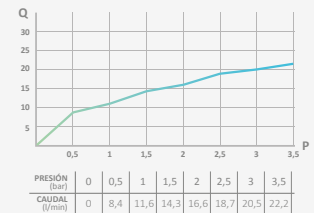

Rociador Slim + Brazo Square Reforzado

Rociador Slim Cuadrado 300 Orientable 1F 300x300 mm - Inox
Brazo Square Reforzado - Latón

Cromo

REF	PVP
05 027 010	221,30 €