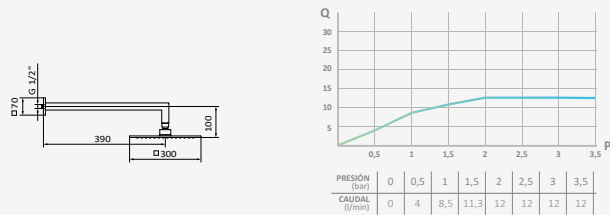

Cromo

| REF | PVP |
|------------|-----------------|
| 05 027 013 | 315,70 € |

Rociador Slim 300 + Brazo Square

Rociador Slim Cuadrado 300 Orientable 1F 300x300 mm - Inox
Brazo Square - Latón

Cromo

| REF | PVP |
|------------|-----------------|
| 05 027 110 | 194,70 € |