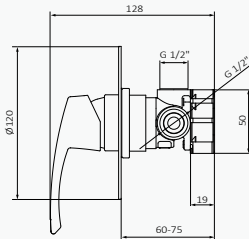

Monomando de empotrar

Profundidad min. 60 mm máx. 75 mm

Tomas de G 1/2

Tecnología GRB soft, ajuste de cartucho con tolerancia 0. Sistema que atenúa cualquier ruido residual

El cartucho transmite los movimientos manuales del usuario en la selección de flujo de agua y temperatura

Cartucho fabricado con plásticos avanzados y compuesto por cerámicas sinterizadas a alta presión con gran resistencia al desgaste.

Monomando de empotrar

Cromo

COMPLETO
1 salida

REF	PVP
50 115 500	76,30 €

*PARTE EXTERNA

50 047 100	28,70 €

Info monomandos de empotrar

PARTE INTERNA

MECANISMO INTERNO

REF	PVP
78 002 300	47,60 €

1 salida

PARTE EXTERNA

PLAFÓN + MANETAS + CAMISAS

* Consultar PVP parte externa y producto completo en tabla superior