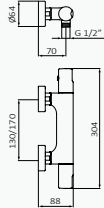

131900

Termostática con columna fija externa

Tecnología GRB Live, temperatura constante. Para todo tipo de suministros de agua caliente

Sin presión mínima, ni calibración

Cartucho metálico antical autocalibrable, aprobado en series certificadas por Aenor

Botón stop de seguridad 38°C

Desviador en columna

Cierre cerámico

Soporte deslizante

Columna con alto rendimiento de altura (sólo 75 mm de pérdida de altura máxima a la salida del rociador)

Termostática con columna fija externa

Cromo

Incluye:
131900
Incluye:
106900

REF	PVP
109 900	452,00 €
40 452 400	505,60 €

con ACCESORIOS DE SERIE

Accesorios Lux

añade **ACCESORIOS LUX XX XXX XXX LX (+100,00€)**

Flexo Lisse 150 cm negro silicona

Accesorios compatibles únicamente con columna acabado Cromo