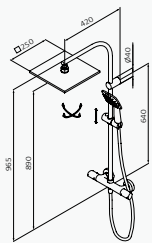

Columna Fija