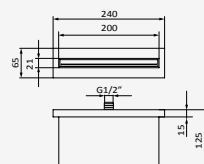

Sistema antical. Evita obstrucciones y rápida limpieza
 Salida de agua: 110x200 mm
 Material: ABS
 Salida de agua en cascada

Cromo

| REF | PVP |
|---------|----------------|
| 058 105 | 86,90 € |

Rociador Rubik