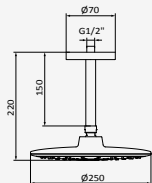

Rociador Snow + Brazo a techo reforzado

Rociador Snow Orientable 3F ø250 mm - ABS
Brazo a techo reforzado - Latón