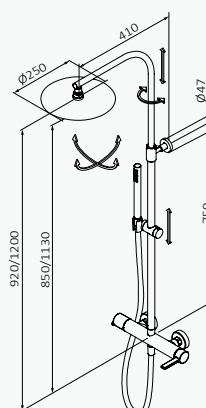

Columna Telescópica