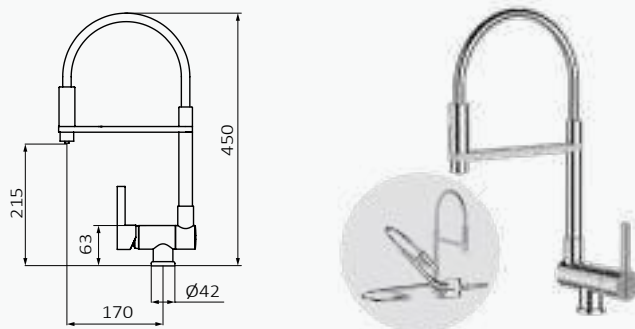

PREMIUM Fregadera Monomando Abatible Klip

Con soporte Corian en blanco
Altura de 215 mm hasta aireador
Sistema GRB 90° en maneta. Giro que evita golpeo contra la pared
Se recomienda instalar con maneta a la derecha
Caño giratorio

Cromo

1	REF	PVP
	40 824 400	347,50 €

PREMIUM Fregadera Monomando Abatible caño Forma

Altura de 250 mm hasta aireador
Sistema GRB 90° en maneta. Giro que evita golpeo contra la pared
Se recomienda instalar con maneta a la derecha
Caño giratorio