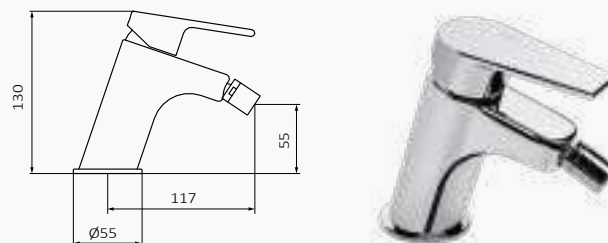

Bidé Monomando

Altura de 55 mm hasta aireador
Rótula orientable
Conexiones flexibles

Bidé Monomando

Cromo

15	REF	PVP
	44 710 440	100,90 €
	44 711 440	124,60 €

Lavabo Monomando de empotrar

Plafones individuales metálicos
Instalación con posición única: maneta a la derecha del caño
Profundidad min. 55 mm máx. 65 mm
Tomas de G 1/2

Aireador fácilmente limpiable. Incluye llave para su mantenimiento

Cromo

6	REF	PVP
COMPLETO	44 535 440	263,30 €
*PARTE EXTERNA	44 117 100	152,92 €
*PARTE INTERNA	78 002 000	110,42 €