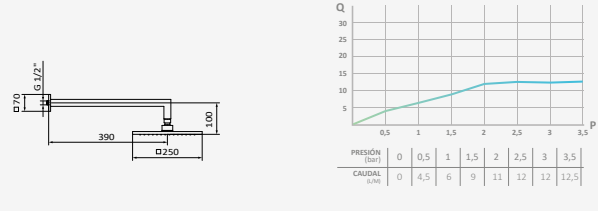

Cromo

| REF | PVP |
|------------|-----------------|
| 05 027 013 | 315,70 € |

Rociador Slim 300 + Brazo Square

Rociador Slim Cuadrado 300 Orientable 1F 300x300 mm - Inox
Brazo Square - Latón

Cromo

| REF | PVP |
|------------|-----------------|
| 05 027 110 | 194,70 € |