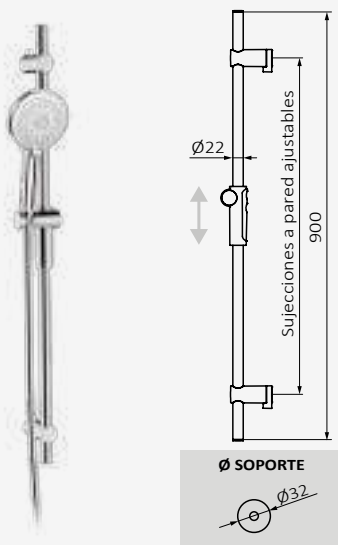

Kit Barra City + Mango Snow

Mango de ducha Snow 3F. Antical - ABS
Flexo Silver 170 cm - PVC
Barra de ducha City - ABS

Cromo

REF	PVP
05 035 011	87,90 €

Kit Barra City + Mango Winner

Posiciones cambiables por pulsador
Mango de ducha Winner 4F. Antical - ABS
Flexo Silver 170 cm - PVC
Barra de ducha City - ABS