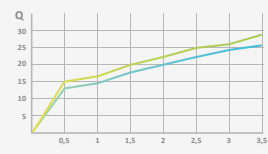

PRESIÓN (bar)	0	0,5	1	1,5	2	2,5	3	3,5
CAUDAL (l/min)	0	15,1	16,9	19,7	22,4	25,1	26,8	28,3