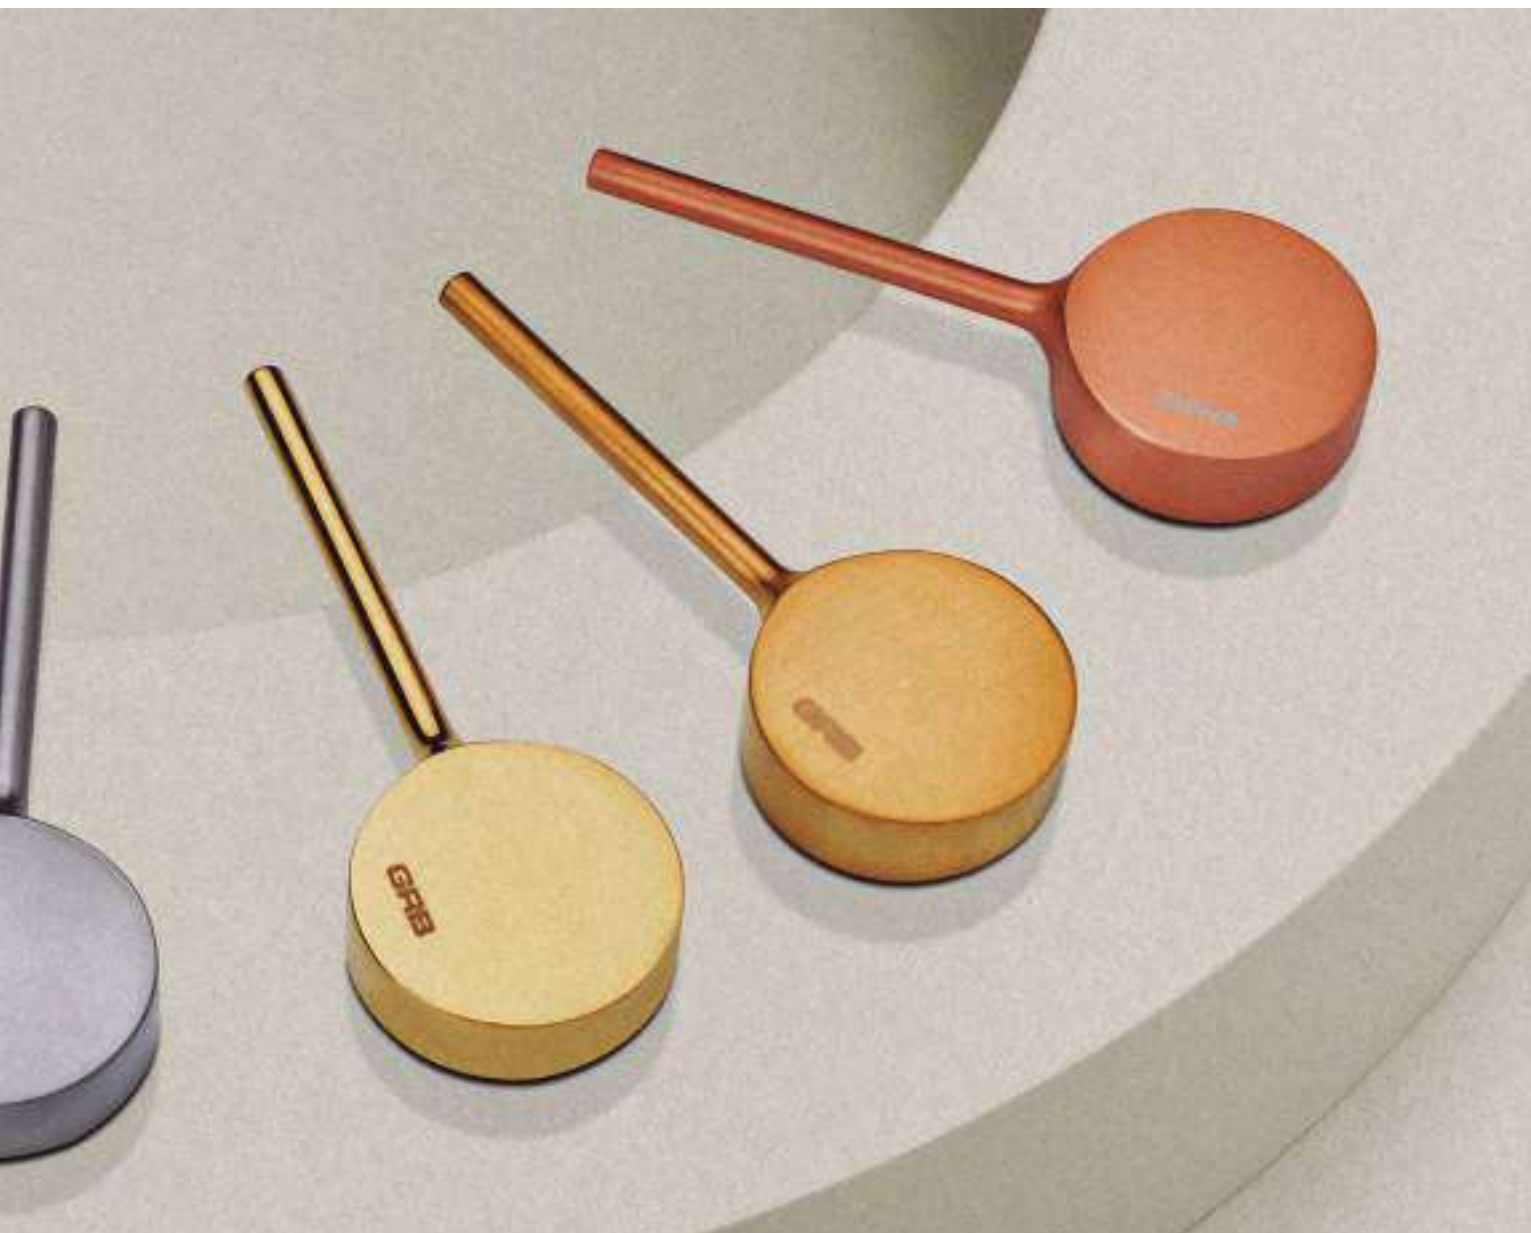

CROMO

El cromo se realiza en instalaciones propias, según acreditan nuestras certificaciones, lo que asegura máximo control de la calidad de este acabado. Una primera capa de níquel de alto espesor se fusiona con la superficie del producto molécula a molécula, asegura una perfecta resistencia a la corrosión y a la abrasión. Una segunda capa de cromo, protege la primera capa de níquel, y otorga al producto la resistencia final y el aspecto brillante característico de los productos GRB.

INOX

Unir geometrías complejas con la nobleza del acero sólo es posible a través del uso inteligente del níquel. Las piezas, una vez procesadas en este acabado, son sometidas a un proceso de temperatura que alinea su color con el del acero. Después son cepilladas del mismo modo que este material, y cubiertas por una capa protectora que asegura un color y aspecto eterno. Como el acero.

ORO

El oro es uno de los elementos más bellos y maleables de la naturaleza. En GRB lo combinamos con un exclusivo metal usado en superaleaciones, el cobalto, para convertir el oro en un recubrimiento capaz de resistir el exigente entorno y uso al que está sometido la grifería.

ORO CEPILLADO

El oro cepillado es una espectacular variación estética del oro tradicional. Actualizamos la nobleza del oro con un cepillado previo a alta velocidad que suma elegancia y sobriedad a la belleza del metal más valioso.