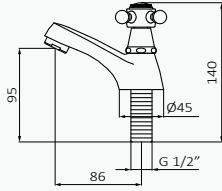

Juego Grifos de Lavabo 1866

Altura de 95 mm hasta aireador

Conexiones flexibles

Monturas con discos de cierre cerámico, apertura caudal total giro maneta 90°