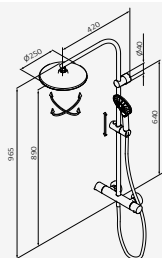

Columna Fija