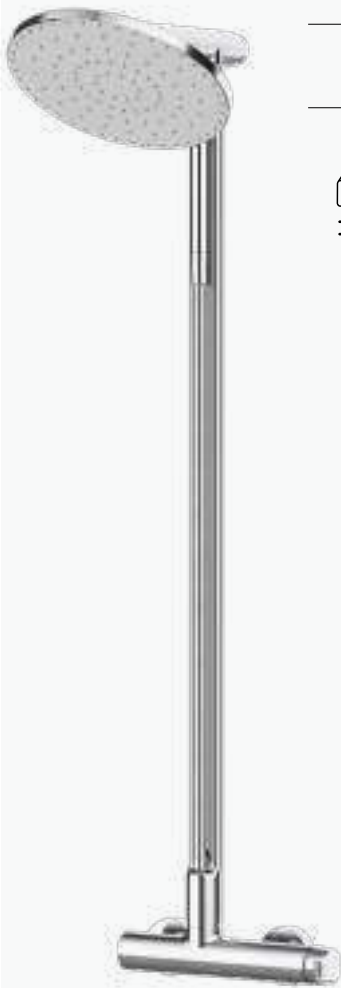

Monomando de ducha con columna Gyro Cromo

Rociador Plot Ø250 mm Cromo ABS
Flexo Gyro 70 cm Cromo Inox
Mango de ducha Tube 1F Cromo Latón

Cromo

| | REF | PVP |
|---|------------|-----------------|
|  | 50 699 500 | 556,00 € |