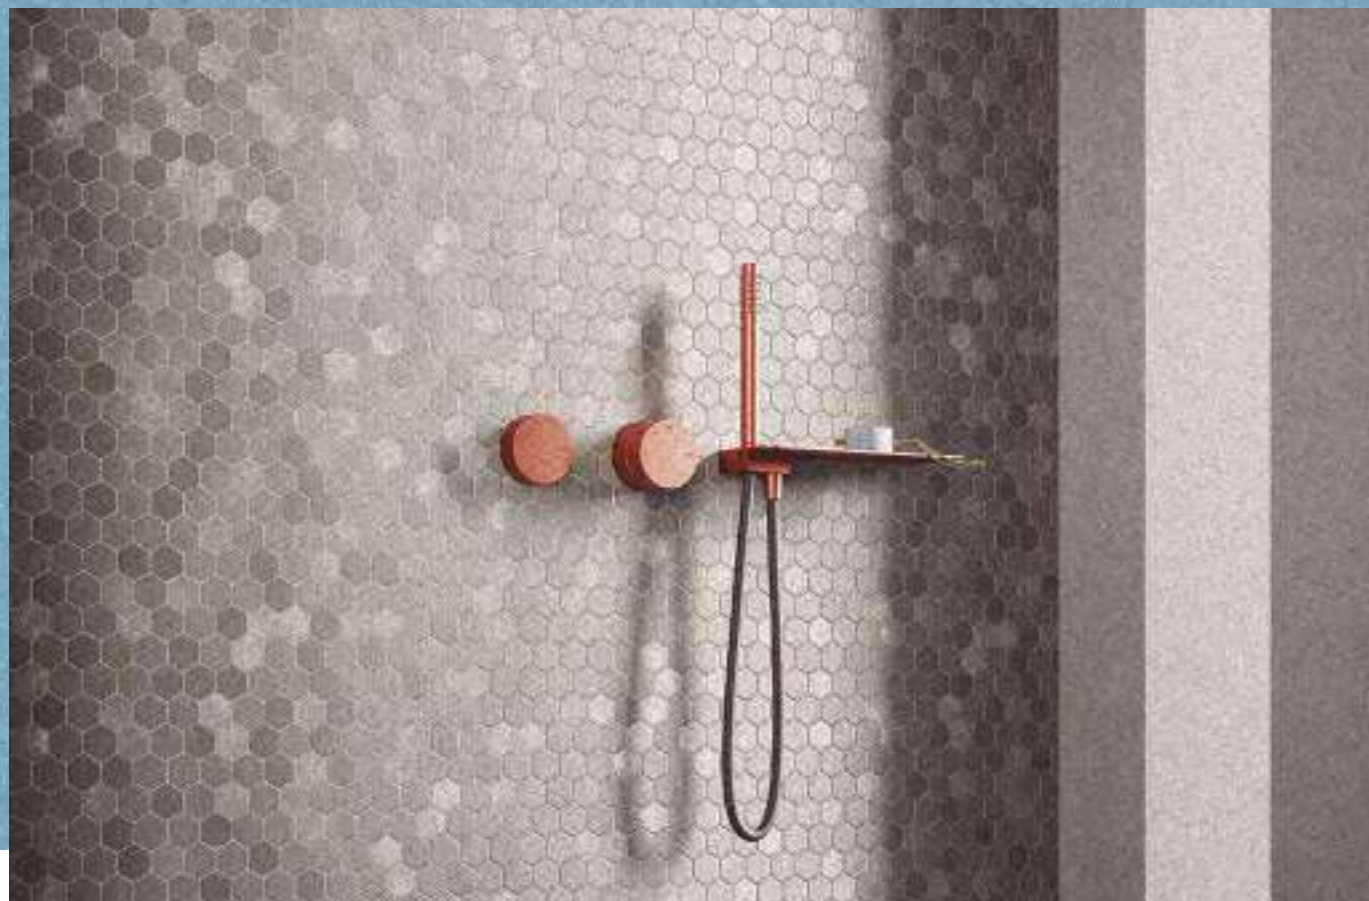

Cromo	
REF	PVP
05 028 001	136,00 €

Negro	
REF	PVP
05 028 201	259,00 €

Blanco	
REF	PVP
05 028 101	259,00 €

Inox	
REF	PVP
05 028 301	284,60 €

Oro	
REF	PVP
05 028 501	405,20 €