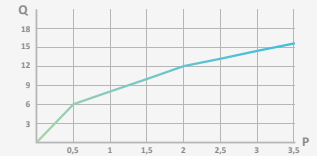

Cromo

| REF | PVP |
|------------|---------------|
| 05 010 007 | 6,70 € |

Mango de ducha Dream

Sistema antical. Evita obstrucciones y rápida limpieza
 Rótula orientable H 1/2"
 Material: ABS
 Funciones: 1
 Lluvia
 Salida de agua: 28,5x80 mm