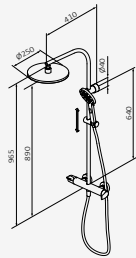

Columna Fija