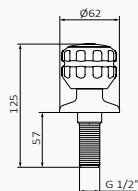

BASIC Juego de Grifos bidé

Cromo

REF	PVP
22 90 046 000	63,00 €