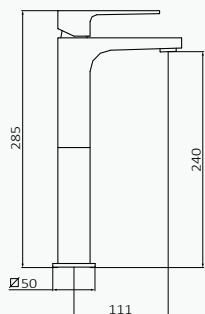

Lavabo Monomando Alto

Altura de 240 mm hasta aireador
Aireador integrado, fácilmente accesible
Conexiones flexibles