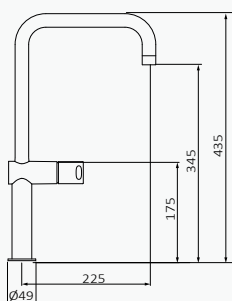

PREMIUM

Fregadera Cool

Altura de 345 mm hasta aireador
Sistema GRB 90° en maneta. Giro que evita golpeo contra la pared
Se recomienda instalar con maneta a la derecha
Caño giratorio