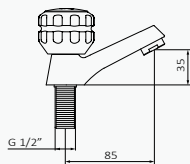

BASIC Grifo Lavabo (Unidad)

Cromo

REF	PVP
22 51 046 000	38,30 €