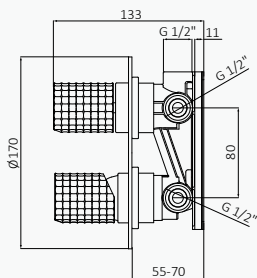

Cartucho fabricado con plásticos avanzados y compuesto por cerámicas sinterizadas a alta presión con gran resistencia al desgaste.

Con desviador cerámico

Monomando de empotrar con desviador Cromo

| | Cromo | | Cromo-Oro Cepillado | | Cromo-Rosé | |
|--|------------|-----------------|---------------------|-----------------|------------|-----------------|
| | REF | PVP | REF | PVP | REF | PVP |
|  COMPLETO | | | | | | |
| 2 salidas | 75 135 750 | 286,70 € | 75 135 707 | 353,90 € | 75 135 706 | 353,90 € |
| COMPLETO | 75 145 750 | 310,00 € | 75 145 707 | 377,20 € | 75 145 706 | 377,20 € |
| 3 salidas | | | | | | |
| *PARTE EXTERNA | 75 047 200 | 176,30 € | 75 047 207 | 243,50 € | 75 047 206 | 243,50 € |