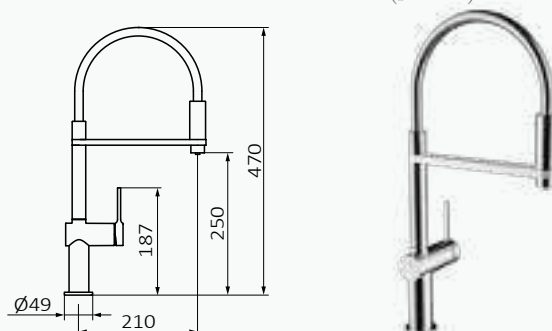

PREMIUM Grifo para agua tratada Time Male Klip

Con soporte Corian en blanco
Altura de 250 mm hasta aireador
Se recomienda instalar con maneta a la derecha
Caño giratorio

El único grifo depurador con pulsador GRB dpower
Un toque, led azul: función de cierre automático 1 min
Dos toques, led verde: función de cierre automático 5 min
Con kit de filtro GRB completo, caudal de agua depurada 2 l/min
Electroválvula con batería (pila 9V)

Cromo

1	REF	PVP
	46 825 460	551,60 €
	46 825 460 F	642,70 €

dpura

agua pura

con sólo mover un dedo

Diseño minimalista en un grifo con depurador que permite activar el agua depurada con un sólo toque. Único modelo con botón pulsador dpower, mango extraíble y luz led azul que indica visualmente el agua depurada activa. Tú decides en qué momento y por cuanto tiempo quieres agua pura.