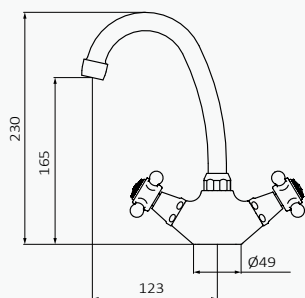

Lavabo Monobloc 1866 caño Cisne

Altura de 165 mm hasta aireador

Conexiones flexibles

Monturas con discos de cierre cerámico, apertura caudal total giro maneta 90°

Lavabo Monobloc 1866 caño Cisne Cromo

Cromo