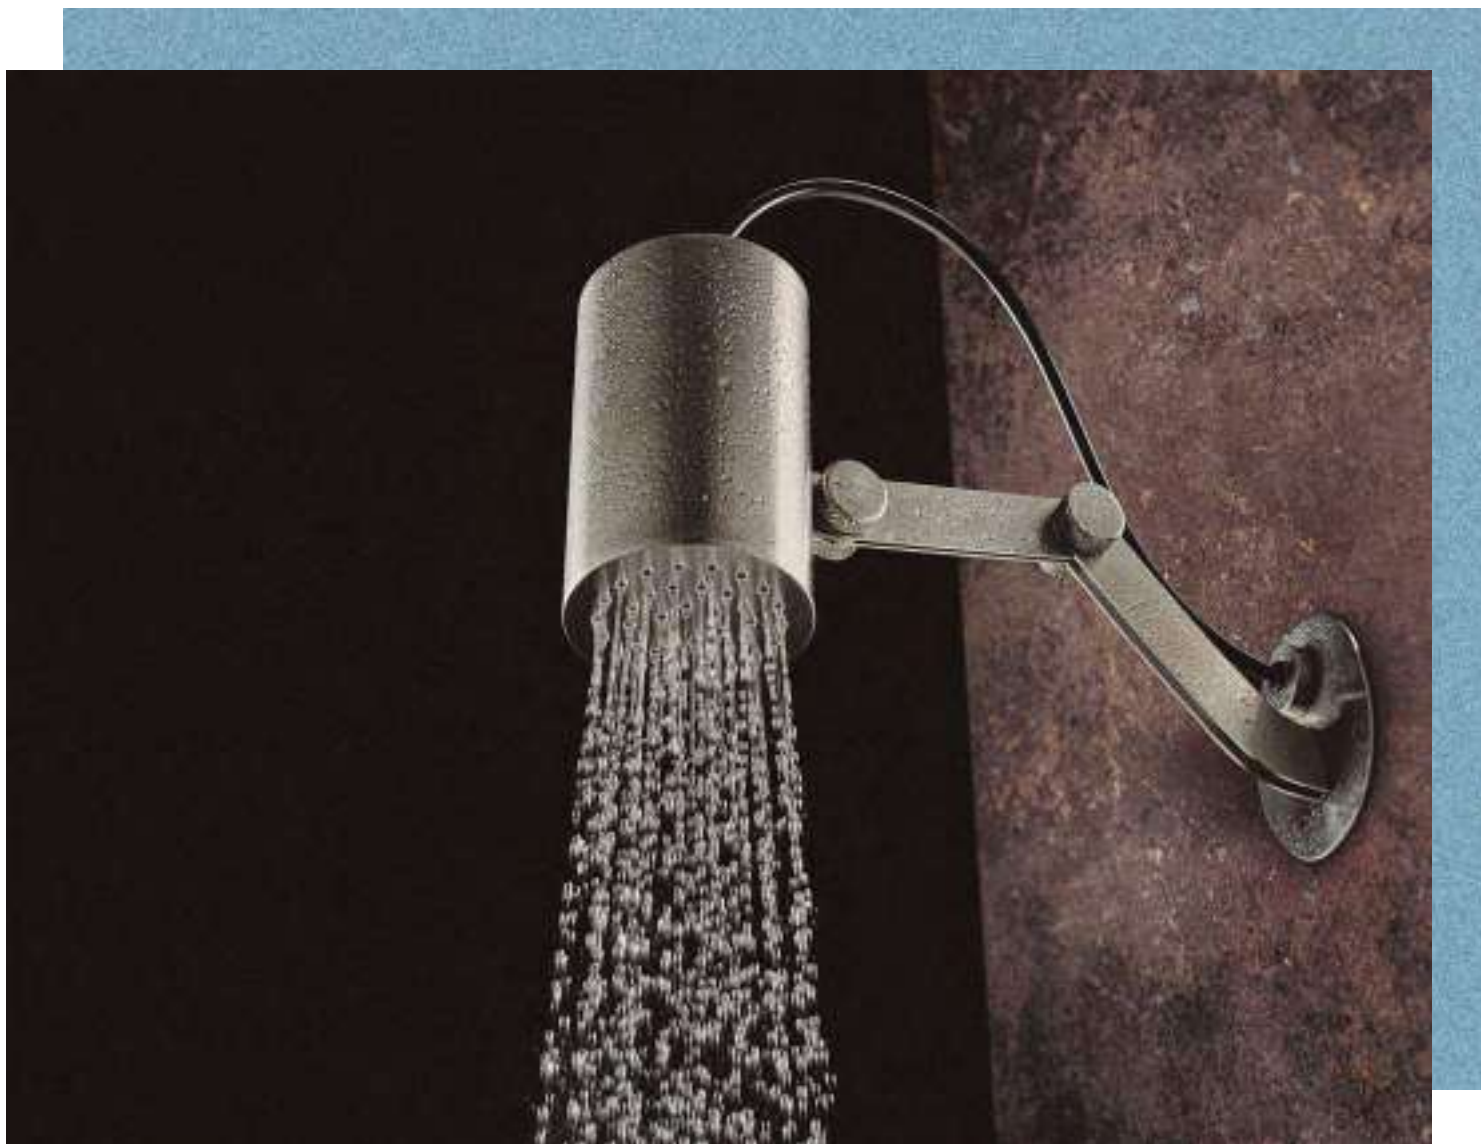

Cromo	
REF	PVP
10 00 083 030	1.158,00 €

Negro	
REF	PVP
10 00 083 032	1.625,00 €

Inox	
REF	PVP
10 00 083 033	1.158,00 €