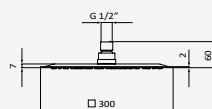

Rociador Slim Cuadrado 300

Diseño extremadamente delgado, 2 mm de espesor
Sistema anticaul. Evita obstrucciones y rápida limpieza

Salida de agua: 300x300 mm

Material: Inox

Rótula orientable H 1/2"

PRESIÓN (bar)	0	0,5	1	1,5	2	2,5	3	3,5
CAUDAL (l/min)	0	4	8,5	11,3	12	12	12	12