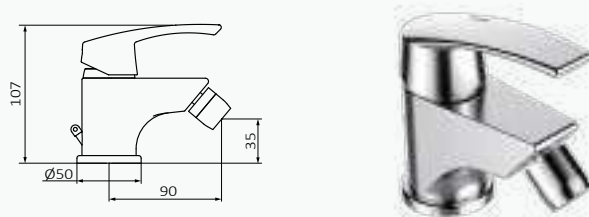

Bidé Monomando

Cromo

	REF	PVP
	10 710 500	55,90 €
	10 712 500	62,00 €
	10 726 500	75,70 €