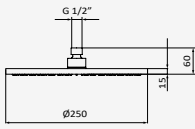

Rociador Plot

Sistema antical. Evita obstrucciones y rápida limpieza
Salida de agua: Ø250 mm
Material: ABS
Rótula orientable H 1/2"