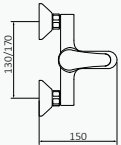

Termostática de baño-ducha

Tecnología GRB Live, temperatura constante. Para todo tipo de suministros de agua caliente

Sin presión mínima, ni calibración

Cartucho metálico antical autocalibrable, aprobado en series certificadas por Aenor

Botón stop de seguridad 38°C

Caudal limitado 9 l/min

Distribuidor con posición fija en ducha

Cierre cerámico

Termostática de baño-ducha Cromo

Cromo		REF	PVP
10	✂	35 210 350	228,00 €
10	🔑	35 215 350	235,60 €
1	🔑	35 216 350	278,00 €

Termostática de baño-ducha Negro

Negro

Negro		REF	PVP
10	✂	35 210 320	342,60 €
10	🔑	35 215 320	388,30 €
1	🔑	35 216 320	495,90 €

Monomando de baño-ducha

Tecnología GRB Soft, ajuste de cartucho con tolerancia 0. Sistema que atenúa cualquier ruido residual

El cartucho transmite los movimientos manuales del usuario en la selección de flujo de agua y temperatura

Cartucho fabricado con plásticos avanzados y compuesto por cerámicas sinterizadas a alta presión con gran resistencia al desgaste

Caudal limitado 9 l/min

Distribuidor con posición fija en ducha

Monomando de baño-ducha Cromo

Cromo		REF	PVP
15	✂	35 164 350	96,10 €
6	🔑	35 264 350	103,70 €
1	🔑	35 364 350	149,50 €

Monomando de baño-ducha Negro

Negro

Negro		REF	PVP
15	✂	35 164 320	147,70 €
6	🔑	35 264 320	193,40 €
1	🔑	35 364 320	300,80 €