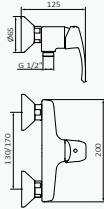

Monomando de ducha

Tecnología GRB Soft, ajuste de cartucho con tolerancia 0. Sistema que atenúa cualquier ruido residual
El cartucho transmite los movimientos manuales del usuario en la selección de flujo de agua y temperatura

Cartucho fabricado con plásticos avanzados y compuesto por cerámicas sinterizadas a alta presión con gran resistencia al desgaste

Cromo

REF	PVP
10 320 500	78,60 €
10 325 500	86,40 €
10 328 500	156,80 €

Monomando de baño-ducha

Tecnología GRB Soft, ajuste de cartucho con tolerancia 0. Sistema que atenúa cualquier ruido residual
El cartucho transmite los movimientos manuales del usuario en la selección de flujo de agua y temperatura

Cartucho fabricado con plásticos avanzados y compuesto por cerámicas sinterizadas a alta presión con gran resistencia al desgaste

Distribuidor con posición fija en ducha

Cromo

REF	PVP
10 220 500	99,00 €
10 225 500	106,90 €
10 228 500	177,20 €

Equipo

Mango de ducha Verdi 1F ABS Cromo
Flexo Metálico 170 mm cromo
Soporte Clic / cromo

Set de barra

Mango de ducha Verdi 1F ABS Cromo
Flexo Latón con doble engatillado 175 mm cromo
Barra de ducha Key / Longitud: 790 mm cromo

Accesorios Lux

añade **ACCESORIOS LUX XX XXX XXX LX (+100,00€)**

Accesorios compatibles únicamente con columna acabado **Cromo**