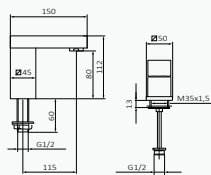

Monomando de baño sobre repisa

Orificio recomendado de Ø35 mm
Nº orificios: 2