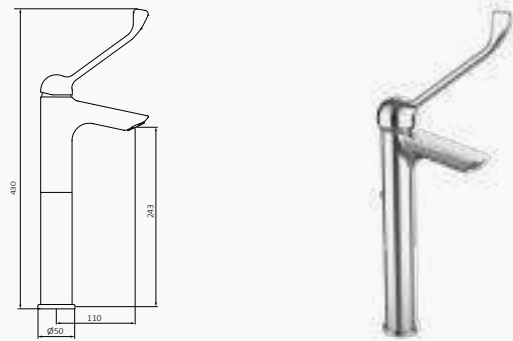

Lavabo Monomando medical Tender XL

Cromo		
6	REF	PVP
	40 515 410	181,50 €

Lavabo Monomando medical Prime

Maneta extra larga. Apta para uso de personas con movilidad reducida
Altura de 75 mm hasta aireador
Aireador integrado, fácilmente accesible
Conexiones flexibles