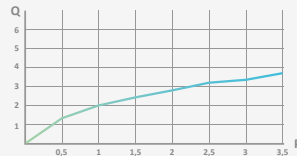

Jet Cilíndrico

Sistema antical. Evita obstrucciones y rápida limpieza
Latón
Orientable

PRESIÓN (bar)	0	0,5	1	1,5	2	2,5	3	3,5
CAUDAL (l/min)	0	1,3	2	2,5	2,8	3,2	3,4	3,7

Cromo

REF
058 172

PVP
44,20 €