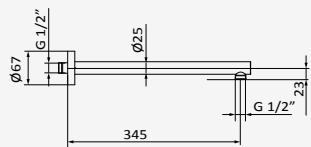

Brazo Stick con plafón redondo reforzado

Longitud: 350 mm
Sección: Ø22 mm

Inox	
REF	PVP
05 025 113	120,00 €

Cromo	
REF	PVP
05 025 110	97,80 €

Oro	
REF	PVP
05 025 115	190,00 €

Negro	
REF	PVP
05 025 112	115,50 €

Oro Cepillado	
REF	PVP
05 025 117	227,50 €

Blanco	
REF	PVP
05 025 111	115,50 €

Rosé	
REF	PVP
05 025 116	135,00 €