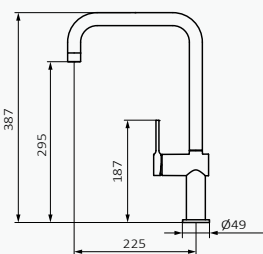

| Negro | |
|------------|-----------------|
| REF | PVP |
| 90 820 902 | 342,30 € |

| Inox | |
|------------|-----------------|
| REF | PVP |
| 90 820 903 | 393,90 € |

| Rosé | |
|------------|-----------------|
| REF | PVP |
| 90 820 906 | 506,30 € |