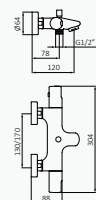

Cromo

REF	PVP
131 900	172,50 €
130 900	201,40 €
132 900	226,90 €