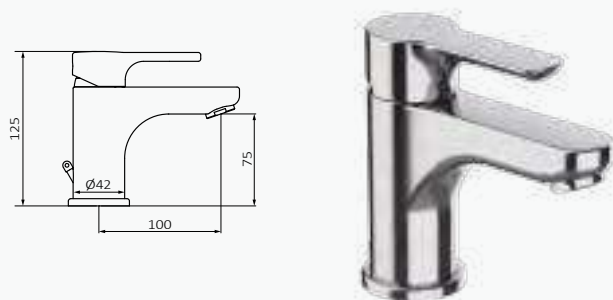

Lavabo Monomando

Altura de 75 mm hasta aireador
Clic al 60% de apertura
Apertura central en frío
Conexiones flexibles
Con certificado Aenor de Normativa Europea

Lavabo Monomando

Cromo

	REF	PVP
	15 510 150	63,70 €
	15 512 150	69,80 €
	15 526 150	83,50 €

Bidé Monomando

Altura de 40 mm hasta aireador
Rótula orientable
Clic al 60% de apertura
Apertura central en frío
Conexiones flexibles
Con certificado Aenor de Normativa Europea