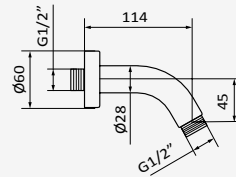

Brazo Harry

Longitud: 110 mm
Sección: Ø28 mm

Cromo	
REF	PVP
058 203	35,10 €