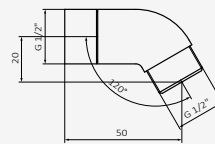

Codo de ducha

Latón

Cromo

	REF	PVP
72	094 310	19,30 €