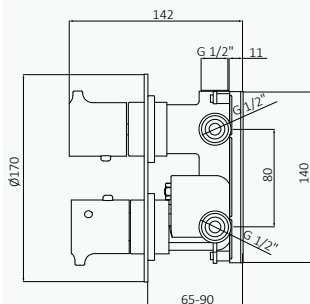

Termostática de empotrar

Profundidad mín. 65 mm máx. 90 mm

Tomas de G 1/2

Tecnología GRB live, temperatura constante. Válido para todo tipo de suministros de agua caliente

Sin presión mínima, ni calibración

Con cartucho metálico antical autocalibrable, aprobado en series certificadas por Aenor

Sistema de bloqueo de agua para su mantenimiento

Filtros y anti-retornos totalmente accesibles

Botón stop de seguridad 38°C

Termostática de empotrar Cromo

	Cromo		Cromo-Oro Cepillado		Cromo-Rosé	
	REF	PVP	REF	PVP	REF	PVP
COMPLETO						
1 salida	47 110 470	344,00 €	47 110 407	407,90 €	47 110 406	407,90 €
COMPLETO						
2 salidas	47 120 470	344,00 €	47 120 407	407,90 €	47 120 406	407,90 €
COMPLETO						
3 salidas	47 130 470	376,70 €	47 130 407	440,60 €	47 130 406	440,60 €
*PARTE EXTERNA	47 057 000	149,10 €	47 057 007	212,90 €	47 057 006	212,90 €

Termostática de empotrar Negro

	Negro		Negro-Oro Cepillado		Negro-Rosé	
	REF	PVP	REF	PVP	REF	PVP
COMPLETO						
1 salida	47 110 472	480,20 €	47 110 427	541,60 €	47 110 426	541,60 €
COMPLETO						
2 salidas	47 120 472	480,20 €	47 120 427	541,60 €	47 120 426	541,60 €
COMPLETO						
3 salidas	47 130 472	512,90 €	47 130 427	574,30 €	47 130 426	574,30 €
*PARTE EXTERNA	47 057 220	285,20 €	47 057 227	346,60 €	47 057 226	346,60 €

Termostática de empotrar Blanco

	Blanco		Blanco-Oro Cepillado		Blanco-Rosé	
	REF	PVP	REF	PVP	REF	PVP
COMPLETO						
1 salida	47 110 471	472,20 €	47 110 417	541,60 €	47 110 416	541,60 €
COMPLETO						
2 salidas	47 120 471	472,20 €	47 120 417	541,60 €	47 120 416	541,60 €
COMPLETO						
3 salidas	47 130 471	504,80 €	47 130 417	574,30 €	47 130 416	574,30 €
*PARTE EXTERNA	47 057 210	277,20 €	47 057 217	346,60 €	47 057 216	346,60 €

Termostática de empotrar Inox

	Inox	
	REF	PVP
COMPLETO		
1 salida	47 110 473	565,30 €
COMPLETO		
2 salidas	47 120 473	565,30 €
COMPLETO		
3 salidas	47 130 473	597,90 €
*PARTE EXTERNA	47 057 230	370,30 €

Termostática de empotrar Oro Cepillado

	Oro Cepillado	
	REF	PVP
COMPLETO		
1 salida	47 110 477	718,30 €
COMPLETO		
2 salidas	47 120 477	718,30 €
COMPLETO		
3 salidas	47 130 477	751,00 €
*PARTE EXTERNA	47 057 270	523,30 €

Termostática de empotrar Rosé

	Rosé	
	REF	PVP
COMPLETO		
1 salida	47 110 476	694,20 €
COMPLETO		
2 salidas	47 120 476	694,20 €
COMPLETO		
3 salidas	47 130 476	726,80 €
*PARTE EXTERNA	47 057 260	499,20 €