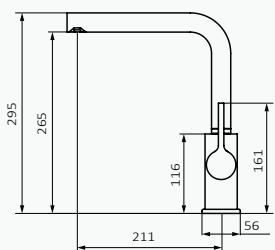

PREMIUM

Fregadera Eternal Forma

Altura de 265 mm hasta aireador
Sistema GRB 90° en maneta. Giro que evita golpeo contra la pared
Se recomienda instalar con maneta a la derecha
Caño giratorio

Cromo

REF	PVP
990 900	169,60 €

Negro

REF	PVP
990 911	257,20 €

Blanco

REF	PVP
990 910	257,20 €