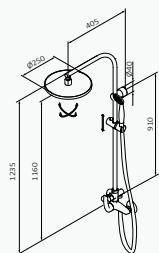

Columna Fija XL con desviador