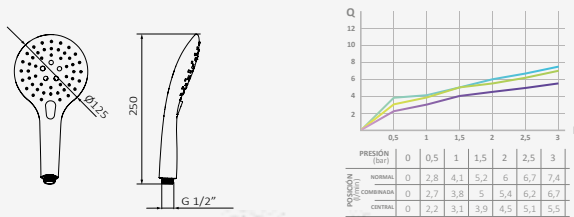

Cromo

REF
05 010 013

PVP
11,70 €

Mango de ducha Winner

Posiciones cambiables por pulsador
 Sistema antical. Evita obstrucciones y rápida limpieza
 Rótula orientable H 1/2"
 Material: ABS
 Funciones: 4
 Lluvia,Hidro,Soft,Mix
 Salida de agua: ø125 mm