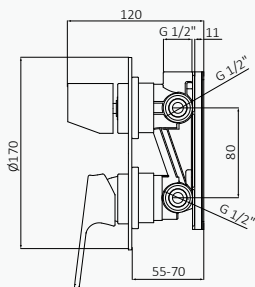

Monomando de empotrar con desviador

Profundidad min. 55 mm máx. 70 mm

Tomas de G 1/2

Tecnología GRB soft, ajuste de cartucho con tolerancia 0. Sistema que atenúa cualquier ruido residual
El cartucho transmite los movimientos manuales del usuario en la selección de flujo de agua y temperatura

Cartucho fabricado con plásticos avanzados y compuesto por cerámicas sinterizadas a alta presión con gran resistencia al desgaste.

Con desviador cerámico