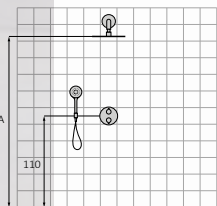

Ambientes de empotrar