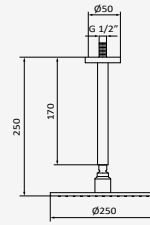

Rociador Audrey + Brazo a techo

Rociador Audrey Orientable 1F ø250 mm - Inox
Brazo a techo - Latón