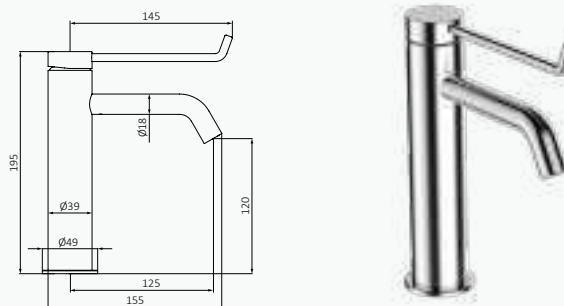

Lavabo Monomando Male XL medical