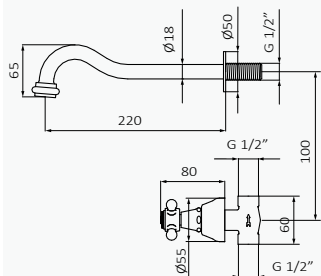

Lavabo de empotrar 1866

Distancia recomendada entre ejes de caño y manetas: 100 mm

Profundidad min. 45 mm máx. 50 mm

Tomas de G 1/2

Monturas con discos de cierre cerámico, apertura caudal total giro maneta 90°

Lavabo de empotrar 1866 Cromo

Cromo

REF	PVP
224 190	215,40 €

Lavabo de empotrar 1866 Latón Viejo

Latón Viejo

REF	PVP
224 199	289,70 €