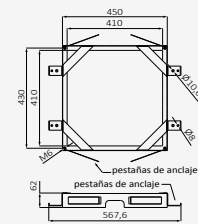

Rociador Square Cloud

Sistema antical. Evita obstrucciones y rápida limpieza
Salida de agua: 500x500 mm
Material: Inox
Con mecanismo empotrable

PRESIÓN (bar)	0	0,5	1	1,5	2	2,5	3	3,5
CAUDAL (l/min)	0	6,5	10	13	14,5	15	15	15,5