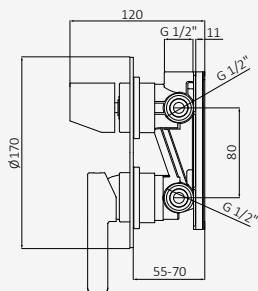

Monomando de empotrar con desviador

Profundidad mín. 55 mm máx. 70 mm

Tomas de G 1/2

Tecnología GRB soft, ajuste de cartucho con tolerancia 0. Sistema que atenúa cualquier ruido residual
El cartucho transmite los movimientos manuales del usuario en la selección de flujo de agua y temperatura

Cartucho fabricado con plásticos avanzados y compuesto por cerámicas sinterizadas a alta presión con gran resistencia al desgaste.

Con desviador cerámico