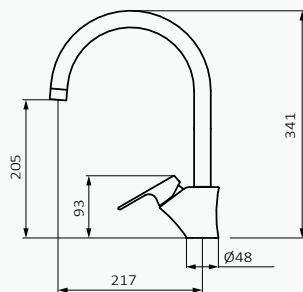

Cromo

REF	PVP
35 819 350	118,20 €

BASIC Fregadera Eco Prime

Con certificado Aenor de Normativa Europea
Altura de 240 mm hasta aireador
Se recomienda instalar con maneta a la derecha
Caño giratorio
Caudal limitado 9l/min