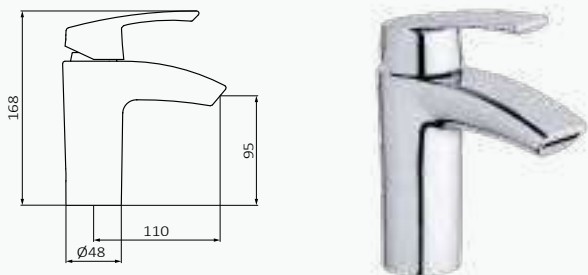

Lavabo Monomando cascada

Altura de 95 mm hasta aireador
Caída de agua en cascada con aireador. Incluye llave para su mantenimiento
Sin salpicaduras
Caudal limitado 5.7 l/min
Conexiones flexibles

Lavabo Monomando cascada