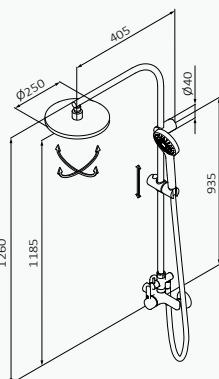

Columna Fija XL con desviador