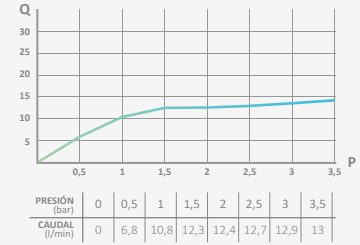

Rociador Libis cuadrado 380

Sistema antical. Evita obstrucciones y rápida limpieza
Salida de agua: 380x380 mm
Material: Inox
Con mecanismo empotrable