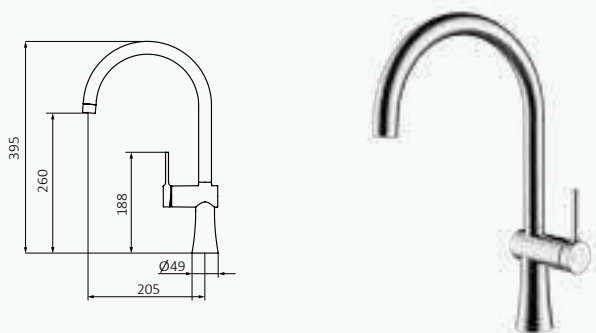

PREMIUM Fregadera Time Female

Altura de 260 mm hasta aireador
Sistema GRB 90° en maneta. Giro que evita golpeo contra la pared
Se recomienda instalar con maneta a la derecha
Caño giratorio

Cromo

1

REF	PVP
46 822 460	222,10 €

PREMIUM Fregadera Kala

Altura de 300 mm hasta aireador
Sistema GRB 90° en maneta. Giro que evita golpeo contra la pared
Se recomienda instalar con maneta a la derecha
Caño giratorio