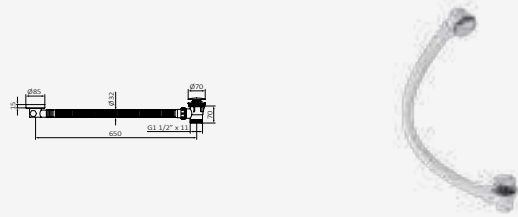

Desagüe para bañera Quadro

ABS y latón

Cromo

10	REF	PVP
	030 250	57,20 €

Desagüe Plato Ducha 115 mm

ABS

Cromo

15	REF	PVP
	00 040 002	20,00 €