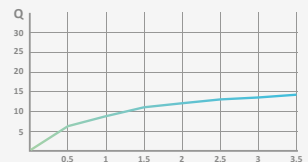

Rociador Obo

Sistema antical. Evita obstrucciones y rápida limpieza
Salida de agua: $\varnothing 250$ mm
Material: Inox
Rótula orientable H 1/2"

	0	0,5	1	1,5	2	2,5	3	3,5
PRESIÓN (bar)	0	0,5	1	1,5	2	2,5	3	3,5
CAUDAL (l/min)	0	6,8	9,3	11,1	12,3	12,9	13,2	13,5

Cromo	
REF	PVP
00 083 010	144,00 €

Negro	
REF	PVP
00 083 012	216,50 €