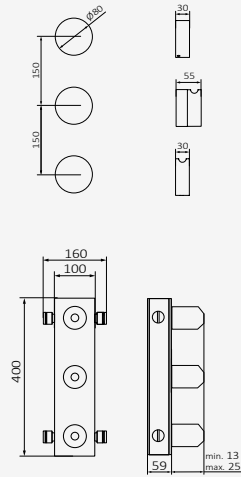

Termostática vertical 2/3 salidas internas

Bloque constructivo de 59 mm. Permite alicatado de espesor entre 13 mm a 25 mm sobre el bloque
Maneta Ø80 mm. No incluye flexo, mango y rociador

Conexiones G 3/4 hembra

Incluye estructura metálica que facilita su instalación

Tecnología GRB live, temperatura constante. Válido para todo tipo de suministros de agua caliente

Sin presión mínima, ni calibración

Con cartucho metálico antical autocalibrable, aprobado en series certificadas por Aenor

Sistema de bloqueo de agua para su mantenimiento

Filtros y anti-retornos totalmente accesibles