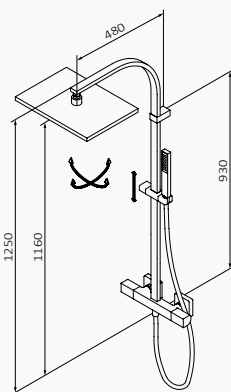

Columna Fija XL Prisma