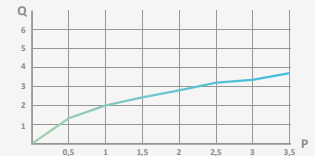

Jet Cuadrado

Sistema antical. Evita obstrucciones y rápida limpieza
Latón
Orientable

PRESIÓN (bar)	0	0,5	1	1,5	2	2,5	3	3,5
CAUDAL (l/min)	0	1,3	2	2,5	2,8	3,2	3,4	3,7

Cromo

REF
058 177

PVP
49,10 €