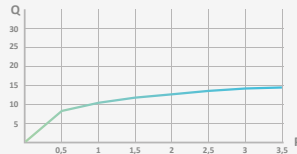

Caño Milfor

Sistema antical. Evita obstrucciones y rápida limpieza
Latón
Caño 150 mm

PRESIÓN (bar)	0	0,5	1	1,5	2	2,5	3	3,5
CAUDAL (l/min)	0	8,1	10,4	11,7	12,6	13,2	13,8	14,2

Cromo

REF	PVP
058 106	504,10 €

Rociador/Caño Victoria

Sistema antical. Evita obstrucciones y rápida limpieza
Salida de agua: 110x200 mm
Material: ABS
Salida de agua en cascada