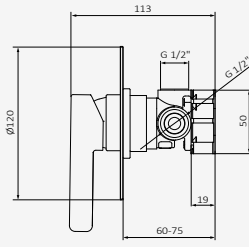

Monomando de empotrar

Profundidad min. 60 mm máx. 75 mm

Tomas de G 1/2

Tecnología GRB soft, ajuste de cartucho con tolerancia 0. Sistema que atenúa cualquier ruido residual
El cartucho transmite los movimientos manuales del usuario en la selección de flujo de agua y temperatura

Cartucho fabricado con plásticos avanzados y compuesto por cerámicas sinterizadas a alta presión con gran resistencia al desgaste.

Monomando de empotrar Cromo

Cromo

15	REF	PVP
COMPLETO 1 salida	74 115 740	132,10 €

*PARTE EXTERNA	74 047 100	84,50 €

Monomando de empotrar Negro

Negro

15	REF	PVP
COMPLETO 1 salida	74 115 742	184,00 €

*PARTE EXTERNA	74 047 120	136,40 €

Monomando de empotrar Inox

Inox

15	REF	PVP
COMPLETO 1 salida	74 115 743	257,90 €

*PARTE EXTERNA	74 047 130	210,30 €

Info monomandos de empotrar

PARTE INTERNA

MECANISMO INTERNO

	REF	PVP
1 salida	78 002 300	47,60 €

PARTE EXTERNA

PLAFÓN + MANETA + CAMISA

* Consultar PVP parte externa y producto completo en tabla superior

Accesible para **mantenimiento**
Válido para **todo tipo de paredes** (incluso tipo Pladur)
Profundidad mínima: entre **60-75 mm** (sin chapa: 40-55 mm)

NUEVOS SISTEMAS DE EMPOTRAR Monomandos Universales

Chapa metálica

Chapa metálica incorporada que facilita la colocación y nivelación del producto.

Cuerpo Universal

Todos nuestros cuerpos de empotrar monomando, son universales, independientemente del acabado y de su colección.

Espuma protectora

Espuma que protege el producto y además indica la distancia máxima y mínima a tener en cuenta en su instalación.