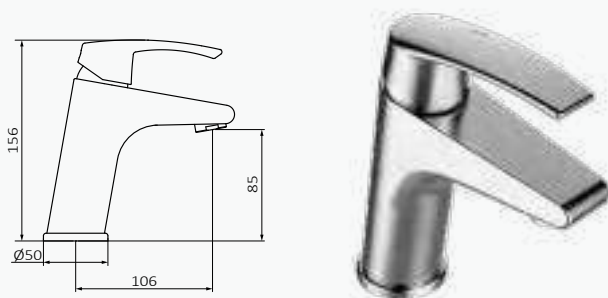

Lavabo Monomando XL Plus

Cromo

	REF	PVP
	44 510 500	80,60 €
	44 514 500	105,10 €

Bidé Monomando

Altura de 35 mm hasta aireador
Rótula orientable
Conexiones flexibles
Con certificado Aenor de Normativa Europea