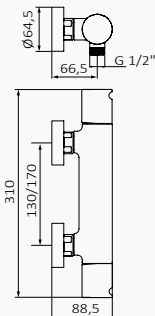

Oro Cepillado

05 035 073

Mango de ducha Tube 1F Latón Oro Cepillado
Flexo Silver 170 mm oro cepillado
Barra de ducha Ragna / Longitud: 705 mm oro cepillado

Rosé

05 035 063

Mango de ducha Tube 1F Latón Rosé
Flexo Silver 170 mm negro-rosé
Barra de ducha Ragna / Longitud: 705 mm rosé