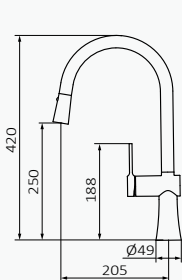

PREMIUM Fregadera Mango Extraíble Time Female

Mango imantado 2 funciones -Latón

Altura de 250 mm hasta aireador

Sistema GRB 90° en maneta. Giro que evita golpeo contra la pared

Se recomienda instalar con maneta a la derecha

Caño giratorio

Sistema GRB Quick

Salida de flexo entre 50-70 cm

Cromo	
REF	PVP
46 827 460	326,90 €

PREMIUM Fregadera Extraíble Time Female

Con soporte Corian en Blanco

Boca 1 función latón

Altura de 250 mm hasta aireador

Sistema GRB 90° en maneta. Giro que evita golpeo contra la pared

Se recomienda instalar con maneta a la derecha

Caño giratorio