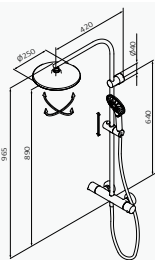

con ACCESORIOS DE SERIE

Rociador Square ABS 250x250 mm Cromo ABS

Mango de ducha Suki 3F Cromo ABS

Flexo Silver 170 cm Cromo PVC

Columna Fija

Columna Fija XL

Columna Telescópica

Termostática de ducha con columna GRB Dry