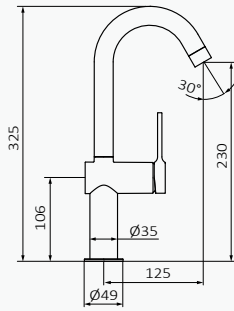

Lavabo Monomando Giratorio

Caño giratorio
 Altura de 230 mm hasta aireador
 Aireador integrado, fácilmente accesible
 Conexiones flexibles

Lavabo Monomando Giratorio

Cromo

| 6 | REF | PVP |
|---|------------|-----------------|
| | 47 545 470 | 175,90 € |
| | 47 546 470 | 199,60 € |