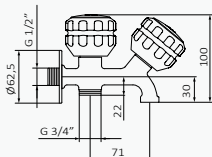

BASIC Grifo frontal con salida a lavadora

Cromo

REF
21 62 346 000

PVP
50,60 €