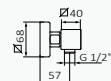

Monomando de ducha

Con plafones cuadrados

Tecnología GRB Soft, ajuste de cartucho con tolerancia 0. Sistema que atenúa cualquier ruido residual
El cartucho transmite los movimientos manuales del usuario en la selección de flujo de agua y temperatura

Cartucho fabricado con plásticos avanzados y compuesto por cerámicas sinterizadas a alta presión con gran resistencia al desgaste

Monomando de ducha Cromo

Cromo

	REF	PVP
	60 324 600	253,20 €
	60 326 600	347,40 €

Monomando de ducha Negro

Negro

	REF	PVP
	60 324 601	364,30 €
	60 326 601	473,30 €

Monomando de ducha Blanco

Blanco

	REF	PVP
	60 324 602	364,30 €
	60 326 602	473,30 €

Monomando de baño-ducha

Con plafones cuadrados

Tecnología GRB Soft, ajuste de cartucho con tolerancia 0. Sistema que atenúa cualquier ruido residual
El cartucho transmite los movimientos manuales del usuario en la selección de flujo de agua y temperatura

Cartucho fabricado con plásticos avanzados y compuesto por cerámicas sinterizadas a alta presión con gran resistencia al desgaste

Distribuidor con posición fija en ducha

Monomando de baño-ducha Cromo

Cromo

	REF	PVP
	60 224 600	331,70 €
	60 226 600	425,80 €

Monomando de baño-ducha Negro

Negro

	REF	PVP
	60 224 601	480,00 €
	60 226 601	589,00 €

Monomando de baño-ducha Blanco

Blanco

	REF	PVP
	60 224 602	480,00 €
	60 226 602	589,00 €