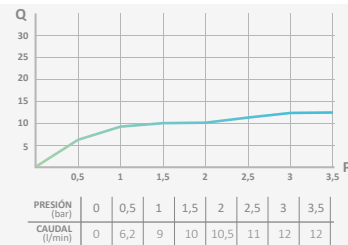

Rociador Slim + Brazo a techo

Rociador Slim Orientable 1F ϕ 250 mm - Inox
Brazo a techo - Latón

Cromo

REF	PVP
05 127 012	129,80 €

Negro

REF	PVP
05 027 212	265,40 €

Blanco

REF	PVP
05 027 112	265,40 €

Inox

REF	PVP
05 027 312	265,40 €

Oro

REF	PVP
05 027 512	372,10 €