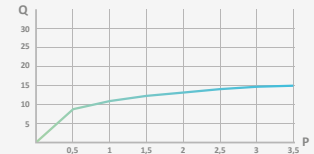

Cromo

| REF | PVP |
|---------|-----------------|
| 058 106 | 504,10 € |

Rociador/Caño Victoria

Sistema antical. Evita obstrucciones y rápida limpieza
 Salida de agua: 110x200 mm
 Material: ABS
 Salida de agua en cascada