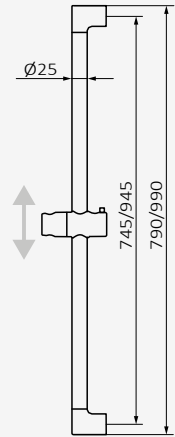

Ø SOPORTE

REF	PVP
055 033	82,30 €