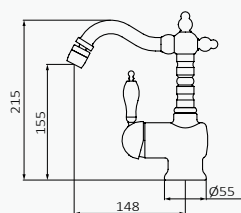

Rosca 1/2G

Rótula orientable

Juego de grifos de bidé 1866 Cromo

Cromo

| 15 | REF | PVP |
|----|---------|-----------------|
| | 220 190 | 119,70 € |

Juego de grifos de bidé 1866 Latón Viejo

Latón Viejo

| 15 | REF | PVP |
|----|---------|-----------------|
| | 220 199 | 162,20 € |