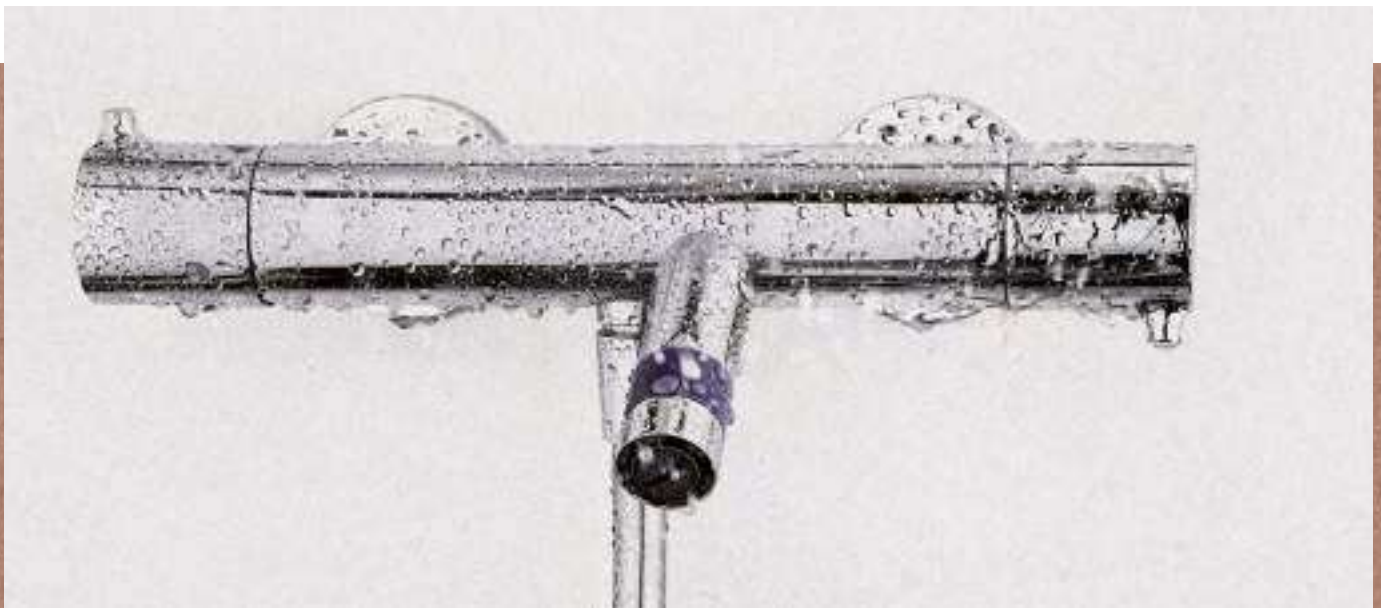

Set de barra

Cromo

055 033
Mango de ducha Winner 4F ABS Cromo
Flexo Silver 170 mm cromo
Barra de ducha Key / Longitud: 790 mm cromo

Negro

05 035 018
Mango de ducha Konets 3F ABS Negro
Flexo Silver 170 mm negro
Barra de ducha Dommus / Longitud: 705 mm negro

Blanco

05 035 017
Mango de ducha Konets 3F ABS Blanco
Flexo Silver 170 mm blanco
Barra de ducha Ragna / Longitud: 705 mm blanco

Inox

05 035 033
Mango de ducha Tube 1F Latón Inox
Flexo Silver 170 mm blanco-inox
Barra de ducha Ragna / Longitud: 705 mm inox

Oro Cepillado

05 035 073
Mango de ducha Tube 1F Latón Oro Cepillado
Flexo Silver 170 mm oro cepillado
Barra de ducha Ragna / Longitud: 705 mm oro cepillado

Rosé

05 035 063
Mango de ducha Tube 1F Latón Rosé
Flexo Silver 170 mm negro-rosé
Barra de ducha Ragna / Longitud: 705 mm rosé