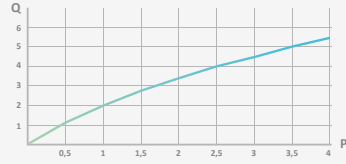

Jet Empotrar Redondo

Sistema antical. Evita obstrucciones y rápida limpieza
ABS