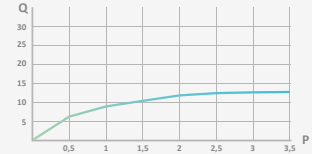

REF

PVP

00 081 010

774,40 €

Rociador Square Eos Inox

Sistema antical. Evita obstrucciones y rápida limpieza
 Salida de agua: 300x300 mm
 Material: Inox
 Con mecanismo empotrable

| PRESIÓN (bar) | 0 | 0,5 | 1 | 1,5 | 2 | 2,5 | 3 | 3,5 |
|----------------|---|-----|-----|------|----|------|------|------|
| CAUDAL (l/min) | 0 | 6,5 | 8,9 | 10,6 | 12 | 12,3 | 12,6 | 12,7 |