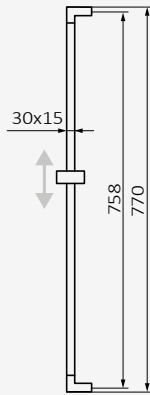

Negro

Blanco

Ø SOPORTE

| REF | PVP |
|------------|-----------------|
| 05 035 020 | 120,70 € |

| REF | PVP |
|------------|-----------------|
| 05 035 019 | 120,70 € |

Kit Barra Key + Mango Winner

Mango de ducha Winner 4F. Antical - ABS
Flexo Silver 170 cm - PVC
Barra de ducha Key - ABS