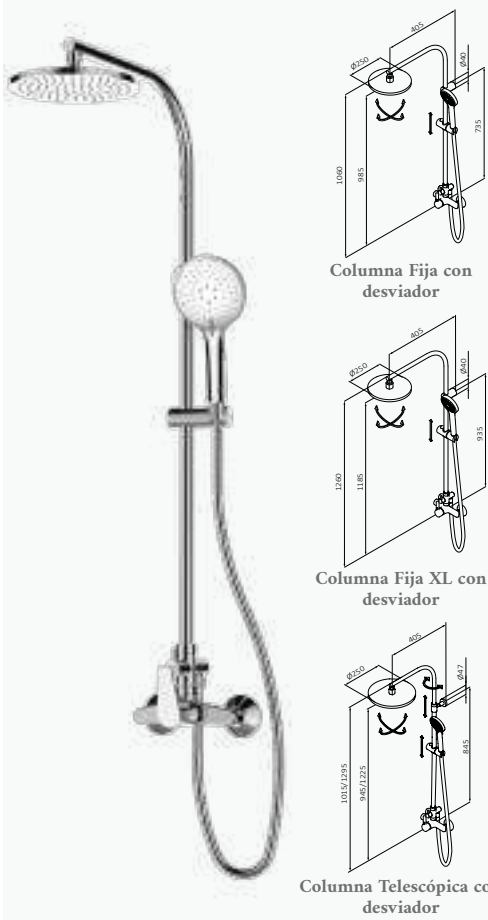

Monomando de ducha con columna

Tecnología GRB Soft, ajuste de cartucho con tolerancia 0. Sistema que atenúa cualquier ruido residual

El cartucho transmite los movimientos manuales del usuario en la selección de flujo de agua y temperatura

Cartucho fabricado con plásticos avanzados y compuesto por cerámicas sinterizadas a alta presión con gran resistencia al desgaste

Mango de ducha con caudal limitado 9 l/min

Desviador en columna

Soporte deslizante

Columna con alto rendimiento de altura (sólo 75 mm de pérdida de altura máxima a la salida del rociador)

Monomando de ducha con columna

Cromo

REF	PVP
10 465 100	297,40 €
10 465 100 XL	324,80 €
10 465 100 TL	397,10 €

con **ACCESORIOS DE SERIE**

Accesorios Lux

añade **ACCESORIOS LUX XX XXX XXX LX (+100,00€)**

Accesorios compatibles únicamente con columna acabado **Cromo**