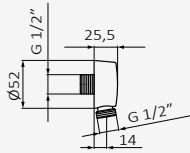

Toma a pared Valo

Orientable
Material: Latón

Cromo

Cromo	
REF	PVP
72 094 100	16,90 €