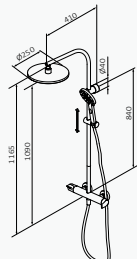

Columna Fija XL

Monomando de ducha con columna GRB Dry

Tecnología GRB Soft, ajuste de cartucho con tolerancia 0. Sistema que atenúa cualquier ruido residual

El cartucho transmite los movimientos manuales del usuario en la selección de flujo de agua y temperatura

Cartucho fabricado con plásticos avanzados y compuesto por cerámicas sinterizadas a alta presión con gran resistencia al desgaste

Desviador en maneta de caudal izquierda

Patente internacional: sistema de vaciado de prevención de la legionella y antigoteo

Soporte deslizante

Columna con alto rendimiento de altura (sólo 75 mm de pérdida de altura máxima a la salida del rociador)

Pintura epoxi de alta adherencia y resistencia

Monomando de ducha con columna GRB Dry negro

Negro

REF	PVP
40 440 402	600,80 €
40 440 402 XL	646,90 €

con **ACCESORIOS DE SERIE**