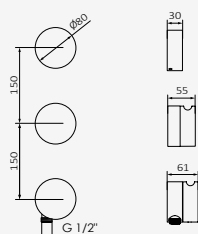

Dummy Termostática vertical 2/3 salidas internas con salida exterior frontal

Cromo	
REF	PVP
90 904 000	393,10 €