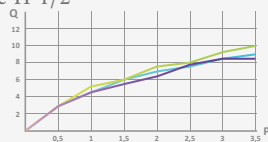

Rociador Snow

Pulsador central para cambiar funciones
La superficie blanca hace invisibles las posibles manchas de cal
Sistema antical. Evita obstrucciones y rápida limpieza
Salida de agua: $\varnothing 250$ mm
Material: ABS
Funciones: 3
Lluvia, Soft, Mix
Rótula orientable H 1/2"