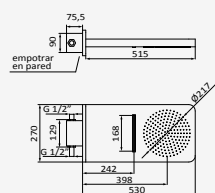

PRESIÓN (bar)	0	0,5	1	1,5	2	2,5	3	3,5
CAUDAL (l/min)	0	11,7	17,5	21,8	24,6	27	29,2	31,5