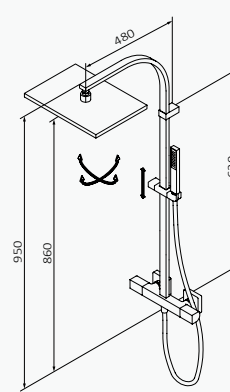

Columna Fija XS Prisma