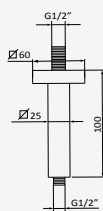

Brazo a techo cuadrado

Longitud: 100 mm
Sección: Ø25x25 mm

Cromo	
REF	PVP
058 145	126,90 €