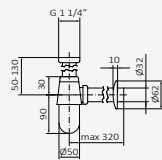

Cromo	
REF	PVP
13 00 030 001	26,20 €