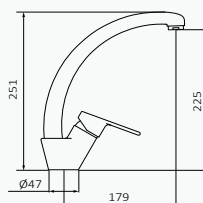

Cromo

REF	PVP
11 820 110	93,20 €