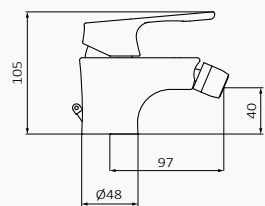

Lavabo Monomando

Altura de 65 mm hasta aireador
Caudal limitado 5 l/min
Clic al 60% de apertura
Apertura central en frío
Conexiones flexibles

Lavabo Monomando Cromo

Cromo

	REF	PVP
	35 510 350	70,30 €
	35 512 350	87,50 €

Lavabo Monomando Negro

Negro

	REF	PVP
	35 510 320	103,10 €
	35 512 320	137,00 €

Bidé Monomando

Altura de 40 mm hasta aireador
Rótula orientable
Caudal limitado 6 l/min
Clic al 60% de apertura
Apertura central en frío
Conexiones flexibles

Bidé Monomando Cromo

Cromo

	REF	PVP
	35 710 350	68,30 €
	35 712 350	87,50 €

Bidé Monomando Negro

Negro

	REF	PVP
	35 710 320	103,10 €
	35 712 320	137,00 €