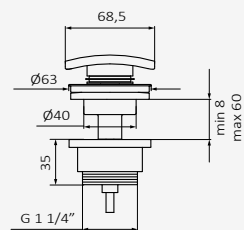

Válvula Clic-Clac Quadro

Sistema universal
Para lavabos con y sin rebosadero
Latón

Cromo	
REF	PVP
24 081 108	31,70 €

Negro	
REF	PVP
24 05 055 022	45,40 €

Blanco	
REF	PVP
24 05 055 021	45,40 €