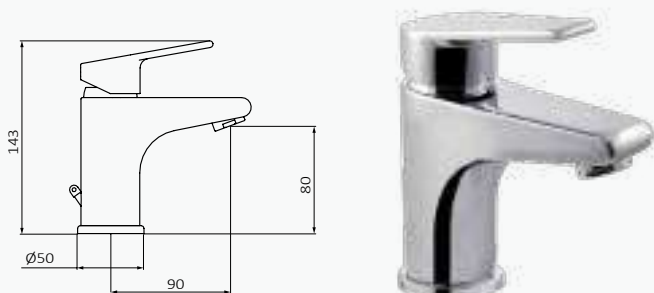

Lavabo Monomando XL

Altura de 80 mm hasta aireador
Clic al 60% de apertura
Apertura central en frío
Conexiones flexibles

Lavabo Monomando XL

Cromo

15	REF	PVP
	10 511 110	63,70 €
	10 513 110	69,80 €
	10 549 110	83,50 €

Equipo

Cromo

05 040 005
Mango de ducha Verdi 1F ABS Cromo
Flexo Metálico 170 mm cromo
Soporte Clic / cromo

Set de barra

Cromo

05 035 008
Mango de ducha Verdi 1F ABS Cromo
Flexo Metálico 170 mm cromo
Barra de ducha Universal / Longitud: 630 mm cromo

Monomando de ducha

Tecnología GRB Soft, ajuste de cartucho con tolerancia 0. Sistema que atenúa cualquier ruido residual
El cartucho transmite los movimientos manuales del usuario en la selección de flujo de agua y temperatura

Cartucho fabricado con plásticos avanzados y compuesto por cerámicas sinterizadas a alta presión con gran resistencia al desgaste

Cromo

REF	PVP
10 320 110	78,60 €
10 325 110	86,40 €
10 328 110	134,00 €

Monomando de baño-ducha

Tecnología GRB Soft, ajuste de cartucho con tolerancia 0. Sistema que atenúa cualquier ruido residual
El cartucho transmite los movimientos manuales del usuario en la selección de flujo de agua y temperatura

Cartucho fabricado con plásticos avanzados y compuesto por cerámicas sinterizadas a alta presión con gran resistencia al desgaste

Distribuidor con posición fija en ducha

Cromo

REF	PVP
10 220 110	99,00 €
10 225 110	106,90 €
10 228 110	154,50 €