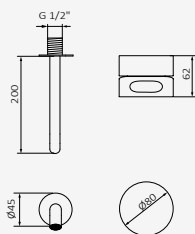

Dummy Lavabo Monomando de empotrar

Cromo		Cromo-Nogal		Cromo-Arce	
REF	PVP	REF	PVP	REF	PVP
90 906 000	162,00 €	90 906 009	208,30 €	90 906 008	208,30 €
Inox		Inox-Nogal		Inox-Arce	
REF	PVP	REF	PVP	REF	PVP
90 906 003	312,10 €	90 906 039	358,30 €	90 906 038	358,30 €
Negro		Blanco			
REF	PVP	REF	PVP		
90 906 002	259,80 €	90 906 001	259,80 €		
Oro		Oro Cepillado		Rosé	
REF	PVP	REF	PVP	REF	PVP
90 906 005	421,10 €	90 906 007	441,10 €	90 906 006	421,10 €