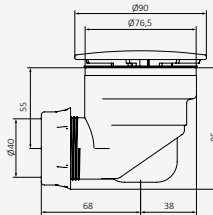

Desagüe Plato Ducha 90 mm

ABS

Cromo

15	REF	PVP
	00 040 001	11,70 €