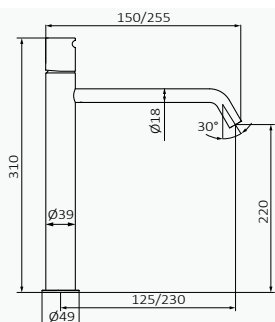

Lavabo Monomando XL Rosé

| | Rosé | |
|--|------------|-----------------|
| | REF | PVP |
| | 90 540 906 | 365,60 € |
| | 90 531 906 | 437,90 € |

Lavabo Monomando XXL

Altura de 220 mm hasta aireador
 Aireador integrado, fácilmente accesible
 Caudal limitado 5 l/min
 Conexiones flexibles