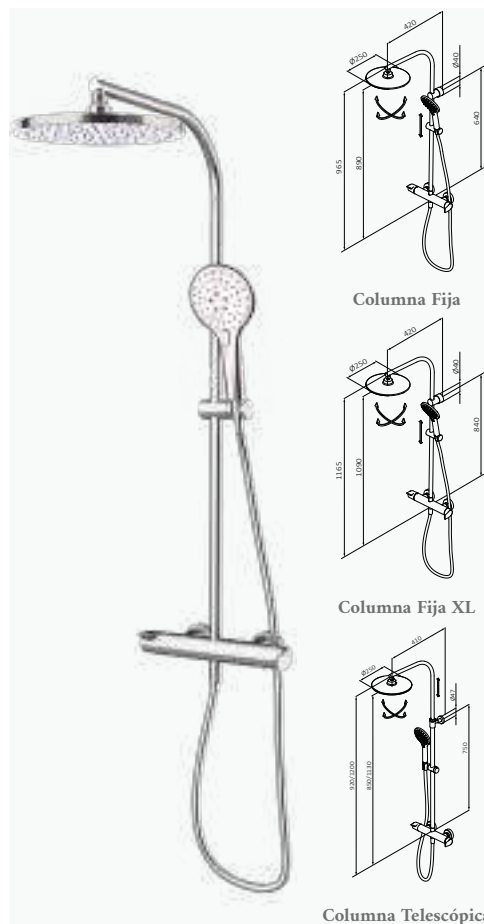

Monomando de ducha con columna

Tecnología GRB Soft, ajuste de cartucho con tolerancia 0. Sistema que atenúa cualquier ruido residual

El cartucho transmite los movimientos manuales del usuario en la selección de flujo de agua y temperatura

Cartucho fabricado con plásticos avanzados y compuesto por cerámicas sinterizadas a alta presión con gran resistencia al desgaste

Desviador en maneta de caudal izquierda

Soporte deslizante

Columna con alto rendimiento de altura (sólo 75 mm de pérdida de altura máxima a la salida del rociador)

Monomando de ducha con columna

Cromo

REF	PVP
50 499 500	430,20 €
50 499 500 XL	456,90 €
50 499 500 TL	533,50 €

con ACCESORIOS DE SERIE