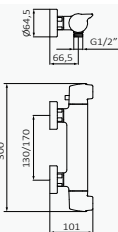

Cromo

REF	PVP
50 324 500	121,40 €
50 325 500	164,50 €
50 328 500	200,90 €

Termostática de ducha

Tecnología GRB Live, temperatura constante. Para todo tipo de suministros de agua caliente
Sin presión mínima, ni calibración

Cartucho metálico antical autocalibrable, aprobado en series certificadas por Aenor
Botón stop de seguridad 38°C
Cierre cerámico