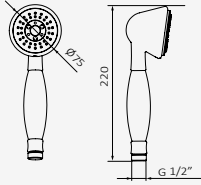

Mango de ducha 1866

Sistema antical. Evita obstrucciones y rápida limpieza
Rótula orientable H 1/2"
Material: ABS
Funciones: 3
Lluvia, Hidro, Mix
Salida de agua: ø75 mm