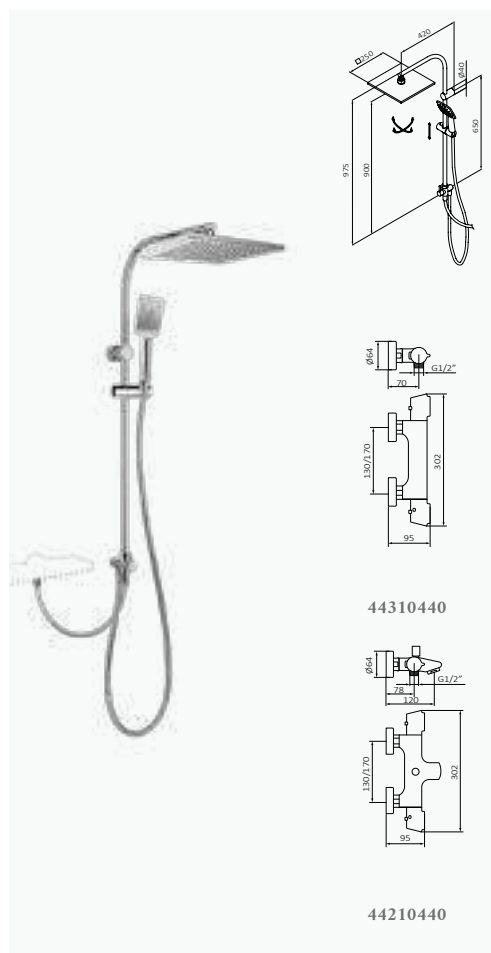

44310440

44210440

Termostática con columna fija externa

Tecnología GRB Live, temperatura constante. Para todo tipo de suministros de agua caliente

Sin presión mínima, ni calibración

Cartucho metálico antical autocalibrable, aprobado en series certificadas por Aenor

Botón stop de seguridad 38°C

Desviador en columna

Cierre cerámico

Soporte deslizante

Columna con alto rendimiento de altura (sólo 75 mm de pérdida de altura máxima a la salida del rociador)

Termostática con columna fija externa

Cromo

	REF	PVP
Incluye: 44310440	44 426 440	487,90 €
Incluye: 44210440	44 452 440	550,30 €

con **ACCESORIOS DE SERIE**