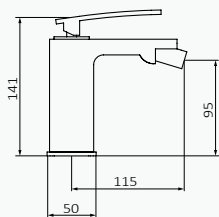

Bidé Monomando

Incluye peana, montaje opcional
Altura de 95 mm hasta aireador
Rótula orientable
Aireador integrado, fácilmente accesible
Conexiones flexibles

Bidé Monomando Cromo

	Cromo		Cromo-Rosé	
	REF	PVP	REF	PVP
	815 100	257,70 €	815 106	291,70 €
	817 100	281,40 €	817 106	315,40 €

Bidé Monomando Negro

	Negro		Negro-Rosé	
	REF	PVP	REF	PVP
	815 111	309,30 €	815 126	343,30 €
	817 111	343,30 €	817 126	377,40 €

Bidé Monomando Blanco

	Blanco-Cromo	
	REF	PVP
	815 110	309,30 €
	817 110	343,30 €