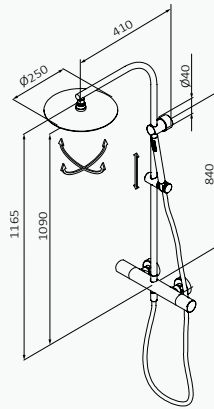

Columna con alto rendimiento de altura (sólo 75 mm de pérdida de altura máxima a la salida del rociador)

Columna Fija

Columna Fija XL

Columna Telescópica

Monomando de ducha con columna Cromo

| Cromo | | Cromo-Nogal | | Cromo-Arce | |
|---------------|-----------------|---------------|-----------------|---------------|-----------------|
| REF | PVP | REF | PVP | REF | PVP |
| 90 499 900 | 503,60 € | 90 499 909 | 593,90 € | 90 499 908 | 593,90 € |
| 90 499 900 XL | 528,60 € | 90 499 909 XL | 621,10 € | 90 499 908 XL | 621,10 € |
| 90 499 900 TL | 599,30 € | 90 499 909 TL | 691,80 € | 90 499 908 TL | 691,80 € |