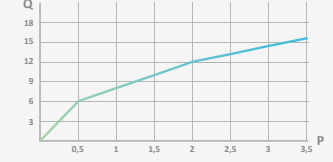

Mango de ducha 1866

Sistema antical. Evita obstrucciones y rápida limpieza
Rótula orientable H 1/2"
Material: Latón
Funciones: 1
Lluvia
Salida de agua: ø50 mm

Negro