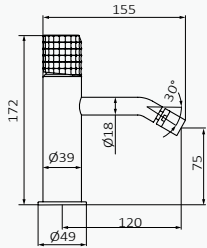

Bidé Monomando

Altura de 75 mm hasta aireador

Rótula orientable

Caudal limitado 5 l/min

Conexiones flexibles

Bidé Monomando Cromo