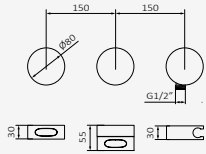

Termostática horizontal 2/3 salidas

Bloque constructivo de 45 mm. Permite alicatado de espesor entre 13 mm a 25 mm sobre el bloque
Manetas Ø80 mm. Incluye soporte con toma. No incluye flexo, mango y rociador

Conexiones G 3/4 hembra

Incluye estructura metálica que facilita su instalación

Tecnología GRB live, temperatura constante. Válido para todo tipo de suministros de agua caliente

Sin presión mínima, ni calibración

Con cartucho metálico antical autocalibrable, aprobado en series certificadas por Aenor

Sistema de bloqueo de agua para su mantenimiento

Filtros y anti-retornos totalmente accesibles