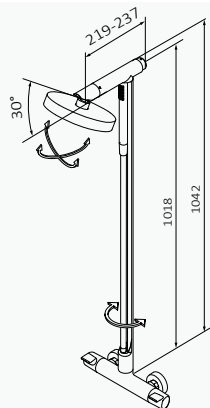

Columna Fija Gyro