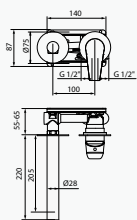

Lavabo Monomando de empotrar

Plafones individuales metálicos
Instalación con posición única: maneta a la derecha del caño
Profundidad min. 55 mm máx. 65 mm
Tomas de G 1/2

Aireador fácilmente limpiable. Incluye llave para su mantenimiento

Cromo