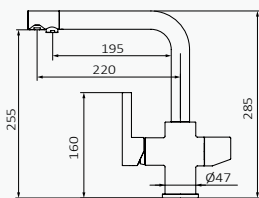

PREMIUM

Grifo para agua tratada Kasvi

Con kit de filtro GRB completo, caudal de agua depurada limitado 2 l/min

Altura de 255 mm hasta aireador

Con dos aireadores: salida diferente de agua depurada y agua corriente

Sistema GRB 90° en maneta. Giro que evita golpeo contra la pared

Se recomienda instalar con maneta a la derecha

Cromo

	REF	PVP
6	51 831 510	250,50 €
1	51 830 510	342,30 €

Negro

	REF	PVP
6	51 831 512	375,70 €
6	51 830 515	465,40 €

dpura

TRATAMIENTO DE AGUA

En un mismo grifo, agua tratada y agua corriente

①

El filtro de carbón activo filtra y purifica el agua, eliminando posibles malos sabores, olores y cloros, mediante un proceso llamado adsorción.

②

Un filtro tiene capacidad para tratar 2800 litros de agua, aunque siempre en función de la calidad de la misma. Se recomienda su sustitución cada 6 meses.

③

No más compra de agua mineral, con el consecuente ahorro económico.

④

Conexiones en latón y acero inoxidable, antirotura de alta presión.