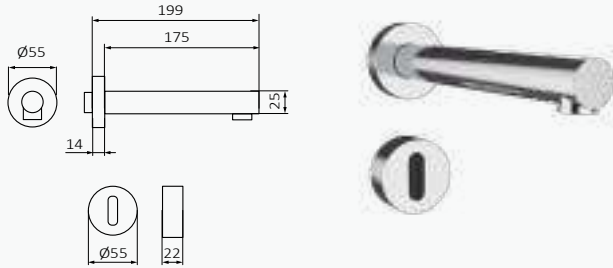

Lavabo de empotrar electrónico

Plafones individuales metálicos
Funcionamiento por sensor de aproximación con distancia regulable
Una entrada de agua o una entrada de agua premezclada
Fuente de alimentación: AC 220V o baterías
Profundidad min. 5 mm máx. 10 mm
Tomas de G 1/2

Lavabo de Empotrar Electrónico

Cromo

	REF	PVP
1 salida	00 400 300	236,00 €
1 salida pre-mezclada	00 400 700	288,20 €

Lavabo encimera electrónico

Funcionamiento por sensor de aproximación con distancia regulable
Una entrada de agua o una entrada de agua premezclada
Fuente de alimentación: AC 220V o baterías
Altura de 105 mm hasta aireador
Aireador integrado, fácilmente accesible