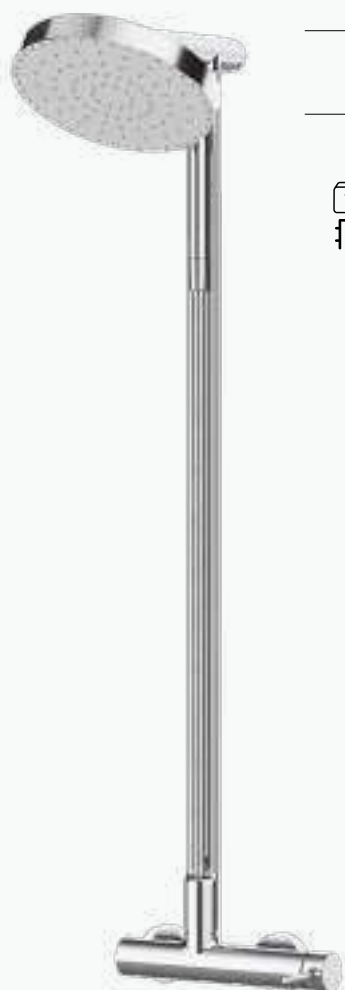

TIME Monomando de ducha con columna Gyro

Tecnología GRB Soft, ajuste de cartucho con tolerancia 0. Sistema que atenúa cualquier ruido residual
El cartucho transmite los movimientos manuales del usuario en la selección de flujo de agua y temperatura

Cartucho fabricado con plásticos avanzados y compuesto por cerámicas sinterizadas a alta presión con gran resistencia al desgaste

Desviador integrado en columna GYRO que permite selección de ducha o rociador mediante giro de barra

Patente internacional: sistema de vaciado de prevención de la legionella y antigoteo

Mango de ducha magnetizado para su correcta colocación, permite ocultar flexo y mango durante el uso de la columna en modo rociador. Evita soportes adicionales

Monomando de ducha con columna Gyro Cromo

Rociador Gyro Ø200 mm Cromo ABS
Flexo Gyro 70 cm Cromo Inox
Mango de ducha Tube 1F Cromo Latón

Cromo

1	REF	PVP
	47 699 470	612,70 €

Monomando de ducha con columna Gyro Negro

Rociador Plot Ø250 mm Negro ABS
Flexo Gyro 70 cm Negro Inox
Mango de ducha Tube 1F Negro Latón

Negro

1	REF	PVP
	47 699 472	896,40 €