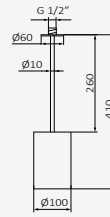

Rociador Leki

Sistema antical. Evita obstrucciones y rápida limpieza
Salida de agua: $\varnothing 100$ mm
Material: Inox
Rótula orientable H 1/2"