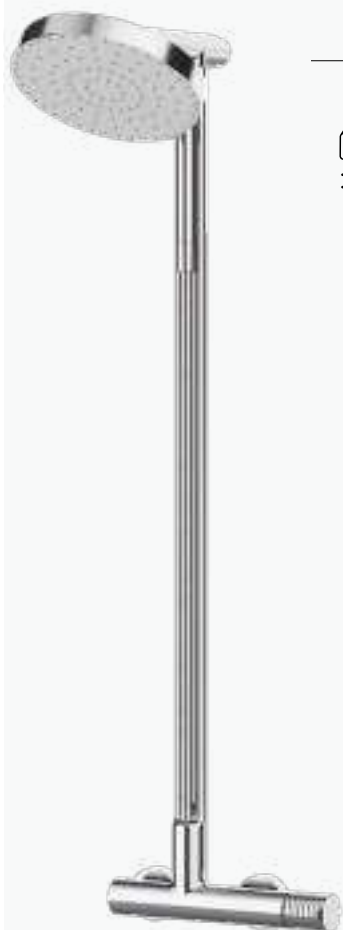

AURA Monomando de ducha con columna Gyro

Tecnología GRB Soft, ajuste de cartucho con tolerancia 0. Sistema que atenúa cualquier ruido residual
El cartucho transmite los movimientos manuales del usuario en la selección de flujo de agua y temperatura

Cartucho fabricado con plásticos avanzados y compuesto por cerámicas sinterizadas a alta presión con gran resistencia al desgaste

Desviador integrado en columna GYRO que permite selección de ducha o rociador mediante giro de barra

Patente internacional: sistema de vaciado de prevención de la legionella y antigoteo

Mango de ducha magnetizado para su correcta colocación, permite ocultar flexo y mango durante el uso de la columna en modo rociador. Evita soportes adicionales

Monomando de ducha con columna Gyro Cromo

Rociador Gyro Ø200 mm Cromo ABS
Flexo Gyro 70 cm Cromo Inox
Mango de ducha Tube 1F Cromo Latón

Cromo

1	REF	PVP
	75 699 750	678,50 €

Monomando de ducha con columna Gyro Negro

Rociador Plot Ø250 mm Negro ABS
Flexo Gyro 70 cm Negro Inox
Mango de ducha Tube 1F Negro Latón

Negro

1	REF	PVP
	75 699 752	975,70 €