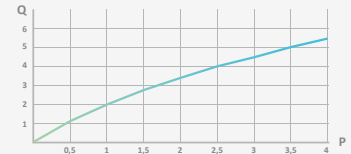

Cromo

| REF | PVP |
|---------|-----------------|
| 058 169 | 123,30 € |

Negro

| REF | PVP |
|------------|-----------------|
| 00 258 169 | 218,00 € |

Jet Empotrar Cuadrado

Sistema antical. Evita obstrucciones y rápida limpieza
ABS