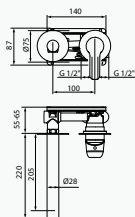

Lavabo Monomando de empotrar

Plafones individuales metálicos
Instalación con posición única: maneta a la derecha del caño
Profundidad min. 55 mm máx. 65 mm
Tomas de G 1/2
Aireador fácilmente limpiable. Incluye llave para su mantenimiento

Cromo