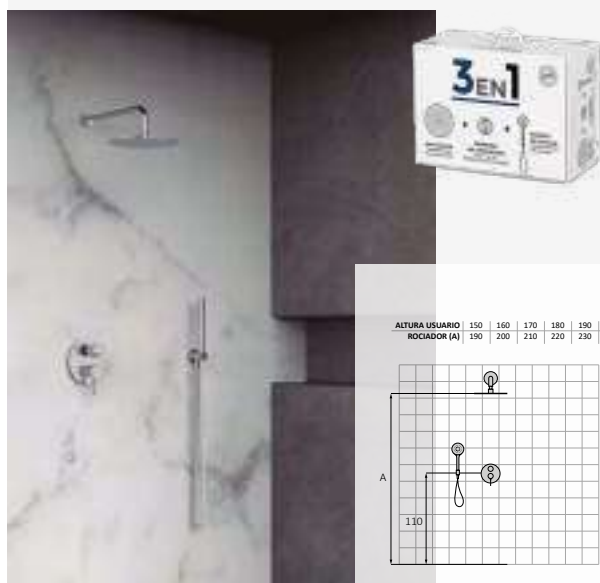

Set ducha monomando 2 salidas / Inox

Ambiente completo **07 074 004** **953,10 €**

Componente	Referencia	Precio
Mecanismo monomando de empotrar 2 vías	78002600	110.4
Parte externa monomando de empotrar Inox	74047266	318.1
Rociador Slim Orientable 1F ø250 mm - Inox / inox	00080043	176.1
Brazo Curvo Longitud: 350 mm - Latón / inox	05025013	108.5
Mango de ducha Tube 1F. Antical - Latón / inox	00060023	100.6
SopORTE con toma de agua cilíndrico Latón / inox	05006603	103.6
Flexo Silver 170 cm - PVC / blanco-inox	05015023	35.8
-	-	-