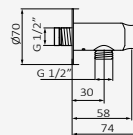

Soporte Lux redondo con toma de agua

Fijo
Material: Latón

Cromo

Negro

Blanco

Inox

REF	PVP
50 05 006 800	81,00 €

REF	PVP
50 05 006 802	105,00 €

REF	PVP
50 05 006 801	105,00 €

REF	PVP
50 05 006 803	135,00 €