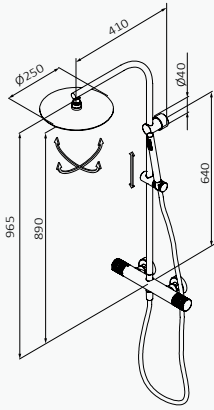

Termostática de ducha con columna

Tecnología GRB Live, temperatura constante. Para todo tipo de suministros de agua caliente

Sin presión mínima, ni calibración

Cartucho metálico antical autocalibrable, aprobado en series certificadas por Aenor

Desviador en maneta de caudal izquierda

Soporte deslizante

Columna con alto rendimiento de altura (sólo 75 mm de pérdida de altura máxima a la salida del rociador)

Columna Fija