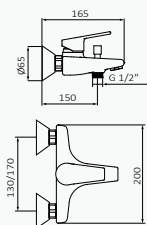

Cromo

REF	PVP
10 220 110	99,00 €
10 225 110	106,90 €
10 228 110	154,50 €