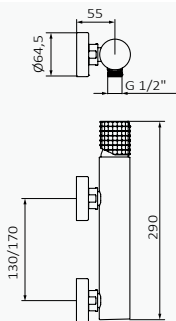

Monomando de ducha

Tecnología GRB Soft, ajuste de cartucho con tolerancia 0. Sistema que atenúa cualquier ruido residual
El cartucho transmite los movimientos manuales del usuario en la selección de flujo de agua y temperatura

Cartucho fabricado con plásticos avanzados y compuesto por cerámicas sinterizadas a alta presión con gran resistencia al desgaste