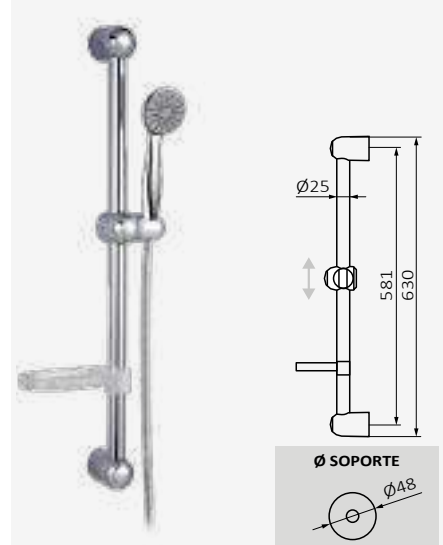

Cromo

| REF | PVP |
|------------|----------------|
| 05 035 006 | 96,80 € |

Kit Barra Universal + Mango Verdi

Mango de ducha Verdi 1F. Antical - ABS
Flexo Metálico 170 cm - Metálico
Barra de ducha Universal - ABS