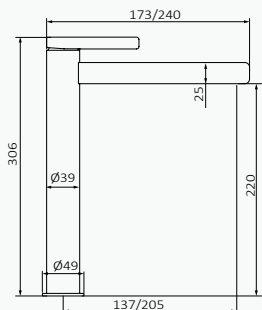

Lavabo Monomando XXL

Altura de 220 mm hasta aireador
Aireador integrado de cortina de agua, fácilmente accesible
Caudal 6 l/min
Incluye llave para su mantenimiento
Conexiones flexibles