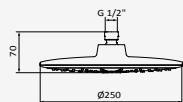

Rociador Snow

Pulsador central para cambiar funciones
La superficie blanca hace invisibles las posibles manchas de cal
Sistema antical. Evita obstrucciones y rápida limpieza
Salida de agua: $\varnothing 250$ mm
Material: ABS
Funciones: 3
Lluvia, Soft, Mix
Rótula orientable H 1/2"