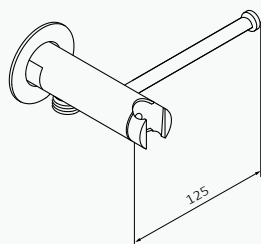

Intimixer kit portatoallas

Válido para toda la colección Intimixer excepto 1 agua (quadro si)
Posición derecha o izquierda
Latón

Intimixer kit portatoallas Cromo

Cromo

50	REF	PVP
	08 910 000	23,80 €

Intimixer kit portatoallas Negro

Negro

50	REF	PVP
	08 910 002	26,00 €

Intimixer kit portatoallas Blanco

Blanco

50	REF	PVP
	08 910 001	26,00 €

Intimixer kit portatoallas doble

Válido para toda la colección Intimixer excepto 1 agua (quadro si)
Latón

Cromo

REF	PVP
08 912 000	31,70 €

intimixer® 1 AGUA + WC

- -Sistema inteligente **anti-inundaciones**
- -Permite el cierre de salida a **WC**
- -Control **progresivo** de caudal

POSICIÓN INICIAL

- **A** Mango cerrado
- **B** Paso WC abierto

ABIERTO

- **A** Mango abierto (max.caudal)
- **B** Paso WC abierto

CERRADO

- **A** Mango cerrado
- **B** Paso WC cerrado