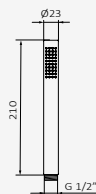

Mango de ducha Tube

Sistema antical. Evita obstrucciones y rápida limpieza

Rótula orientable H 1/2"

Material: Latón

Funciones: 1

Lluvia

Salida de agua: 15x45 mm