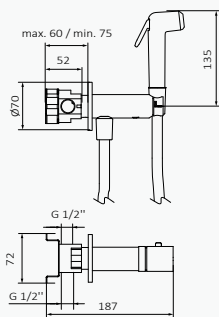

Toallero opcional

· Mango Rondo 1F Cromo ABS
· Flexo Silver 120 cm Cromo PVC

· Mango Rondo 1F Negro ABS
· Flexo Silver 120 cm Negro PVC

· Mango Rondo 1F Blanco ABS
· Flexo Silver 120 cm Blanco PVC

Intimixer progresivo Rondo Cromo