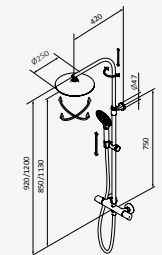

Columna Telescópica

Termostática de ducha con columna GRB Dry

Con certificado Aenor de Normativa Europea
Tecnología GRB Live, temperatura constante. Para todo tipo de suministros de agua caliente
Sin presión mínima, ni calibración
Cartucho metálico antical autocalibrable, aprobado en series certificadas por Aenor
Botón stop de seguridad 38°C
Desviador en maneta de caudal izquierda
Patente internacional: sistema de vaciado de prevención de la legionella y antigoteo
Soporte deslizante
Columna con alto rendimiento de altura (sólo 75 mm de pérdida de altura máxima a la salida del rociador)

Termostática de ducha con columna GRB Dry

Cromo

REF	PVP
44 435 440	516,80 €
44 435 440 XL	542,40 €
44 435 440 TL	631,00 €

con **ACCESORIOS DE SERIE**