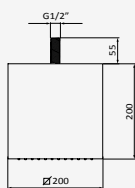

Caño Milfor

Sistema antical. Evita obstrucciones y rápida limpieza
Latón
Caño 150 mm

Cromo

REF	PVP
058 106	504,10 €

Rociador/Caño Victoria

Sistema antical. Evita obstrucciones y rápida limpieza
Salida de agua: 110x200 mm
Material: ABS
Salida de agua en cascada

Cromo

REF	PVP
058 105	86,90 €

Rociador Rubik

Incorpora brazo a techo, quedando oculto en la instalación
Sistema antical. Evita obstrucciones y rápida limpieza
Salida de agua: 200x200 mm
Material: Inox

Cromo

REF	PVP
05 020 003	316,00 €