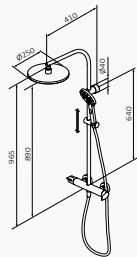

Columna Fija