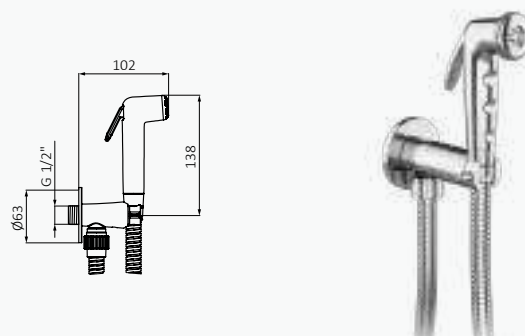

Intimixer 1 agua Rondo

| Cromo | |
|------------|----------------|
| REF | PVP |
| 08 120 100 | 57,20 € |

Intimixer 1 agua Quadro

Patente internacional por su soporte inteligente anti-inundaciones
 Control progresivo de caudal
 Una entrada de agua
 Toma G1/2
 Caudal limitado 4l/min
 Toallero opcional