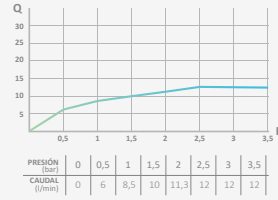

Rociador Plot

Sistema antical. Evita obstrucciones y rápida limpieza
Salida de agua: Ø250 mm
Material: ABS
Rótula orientable H 1/2"