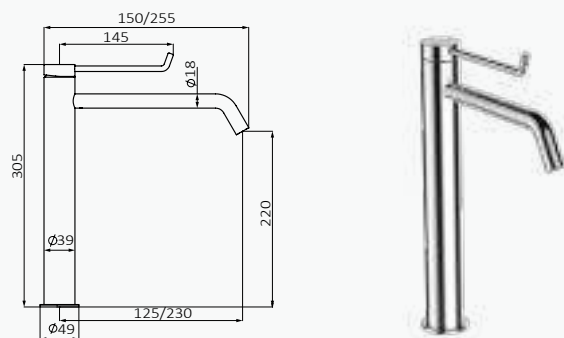

Lavabo Monomando Male XXL medical

Maneta extra larga 145 mm. Apta para uso de personas con movilidad reducida
Altura de 220 mm hasta aireador
Aireador integrado, fácilmente accesible
Caudal limitado 5 l/min
Conexiones flexibles

Lavabo Monomando Time Male XXL medical