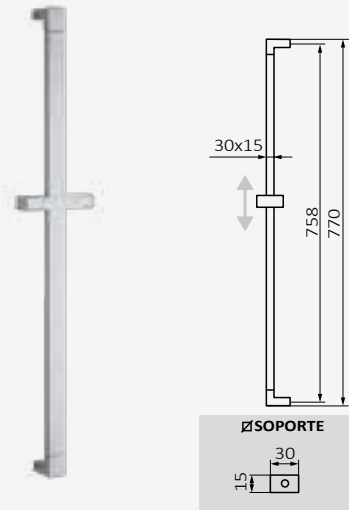

Barra de ducha Prisma

Barra metálica y soporte ABS
Soporte deslizante por giro
Sección: 30x15 mm
Longitud: 770 mm

Cromo

REF	PVP
058 545	44,70 €