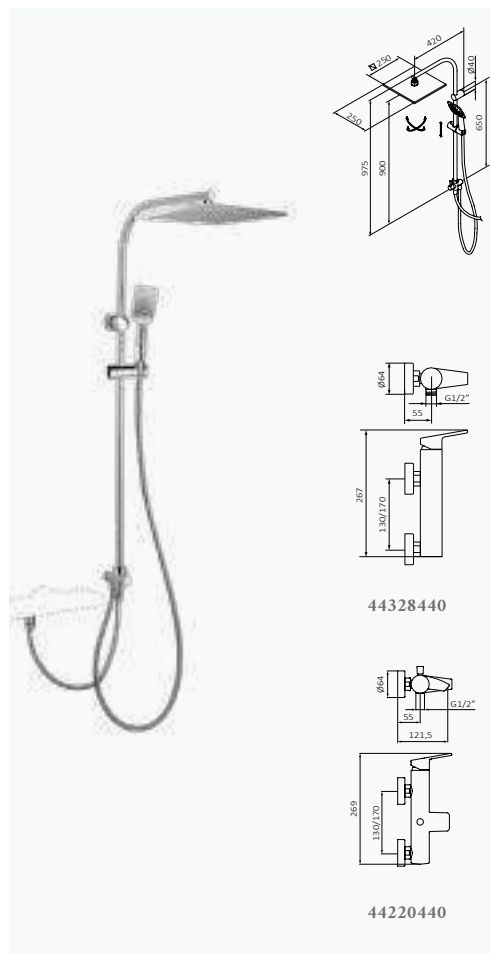

44328440

44220440

Monomando con columna fija externa

Tecnología GRB Soft, ajuste de cartucho con tolerancia 0. Sistema que atenúa cualquier ruido residual

El cartucho transmite los movimientos manuales del usuario en la selección de flujo de agua y temperatura

Cartucho fabricado con plásticos avanzados y compuesto por cerámicas sinterizadas a alta presión con gran resistencia al desgaste

Desviador en columna

Soporte deslizante

Columna con alto rendimiento de altura (sólo 75 mm de pérdida de altura máxima a la salida del rociador)

Monomando con columna fija externa

Cromo

	REF	PVP
Incluye: 44328440	44 466 440	465,40 €
Incluye: 44220440	44 496 440	508,30 €

con **ACCESORIOS DE SERIE**