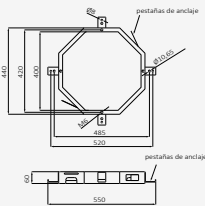

Rociador Circular Cloud

Sistema anticaul. Evita obstrucciones y rápida limpieza
Salida de agua: ø500 mm
Material: Inox
Con mecanismo empotrable

Cromo

REF	PVP
059 150	1.114,90 €