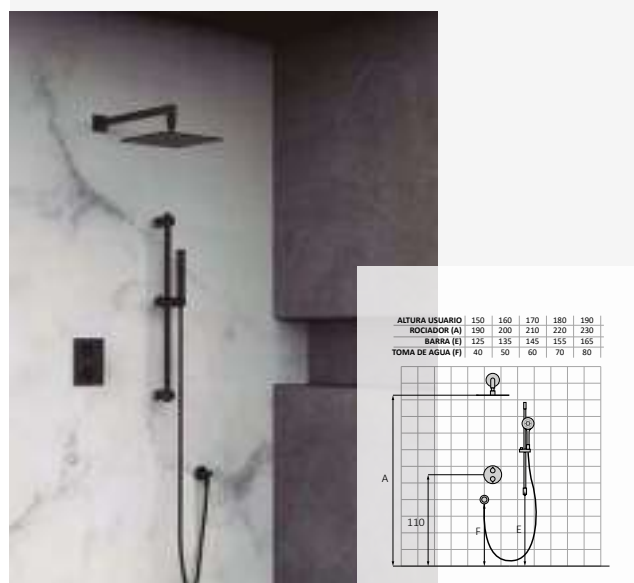

Ambientes de empotrar

Set ducha termostática 2 salidas / Cromo

Ambiente completo **07 060 014** **703,20 €**

| Componente | Referencia | Precio |
|--|------------|--------|
| Mecanismo termostático de empotrar 2 vía | 78000800 | 195 |
| Parte externa termostática de empotrar | 60057000 | 198.6 |
| Rociador Slim Cuadrado 300 Orientable 1F 300x300 mm - Inox / cromo | 05020011 | 119.8 |
| Brazo Square Longitud: 350 mm - Latón / cromo | 05025003 | 74.9 |
| Mango de ducha Pixel 1F. Antical - ABS / cromo | 05010004 | 25.7 |
| Soporte con toma de agua cuadrado Latón / cromo | 050067 | 62.8 |
| Flexo Silver 170 cm - PVC / cromo | 050033 | 26.4 |
| - | - | - |