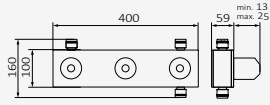

Termostática horizontal 2/3 salidas

Bloque constructivo de 45 mm. Permite alicatado de espesor entre 13 mm a 25 mm sobre el bloque
Manetas Ø80 mm. Incluye soporte con toma. No incluye flexo, mango y rociador

Conexiones G 3/4 hembra

Incluye estructura metálica que facilita su instalación

Tecnología GRB live, temperatura constante. Válido para todo tipo de suministros de agua caliente

Sin presión mínima, ni calibración

Con cartucho metálico antical autocalibrable, aprobado en series certificadas por Aenor

Sistema de bloqueo de agua para su mantenimiento

Filtros y anti-retornos totalmente accesibles