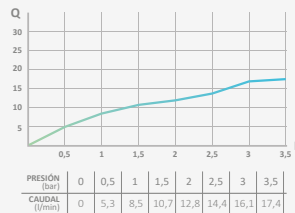

Oro Cepillado

| REF | PVP |
|------------|-----------------|
| 00 080 057 | 458,60 € |

Rosé

| REF | PVP |
|------------|-----------------|
| 00 080 056 | 437,50 € |

Rociador Gyro

Sistema antical. Evita obstrucciones y rápida limpieza
 Salida de agua: Ø200 mm
 Material: ABS
 Rótula orientable H 1/2"