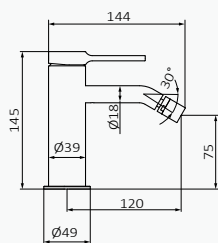

Bidé Monomando Male

Altura de 75 mm hasta aireador
Rótula orientable
Caudal limitado 5 l/min
Conexiones flexibles