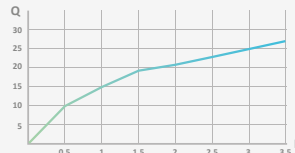

Negro

6

| REF | PVP |
|---------|-----------------|
| 058 294 | 477,90 € |

Latón Viejo

6

| REF | PVP |
|---------|-----------------|
| 058 198 | 388,00 € |

Rociador Easy + Brazo Harry

Rociador Easy Orientable 3F ø70 mm - ABS
Brazo Harry - Latón