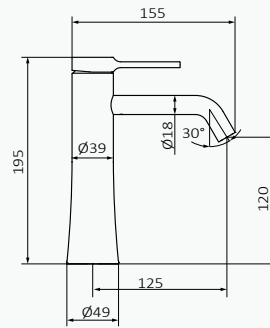

Lavabo Monomando Female XL

Altura de 120 mm hasta aireador
Aireador integrado, fácilmente accesible
Caudal limitado 5 l/min
Conexiones flexibles

Lavabo Monomando Female XL

Cromo

	REF	PVP
	47 543 470	233,80 €
	47 544 470	257,50 €