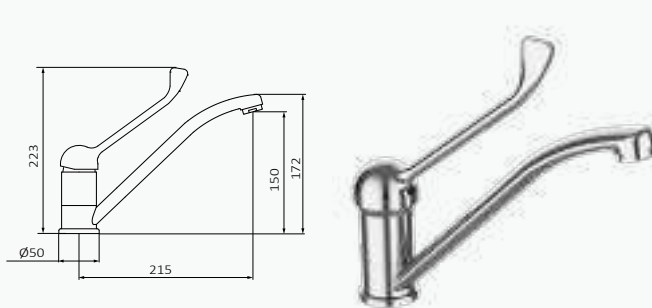

Fregadera horizontal Project medical

Caño giratorio
Ergonómico. Maneta extra larga
Altura de 150 mm hasta aireador

Fregadera horizontal Project medical

Cromo

	REF	PVP
	15 842 410	127,20 €