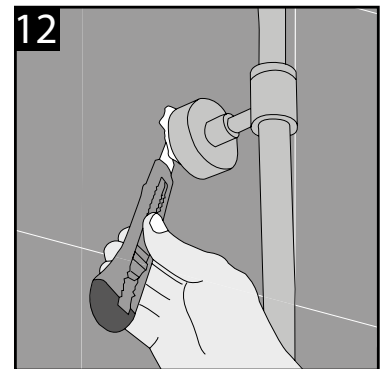

GRB Protect - Pegamento

+INFO: ▶ Pág: 487