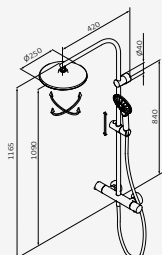

Columna Fija XL