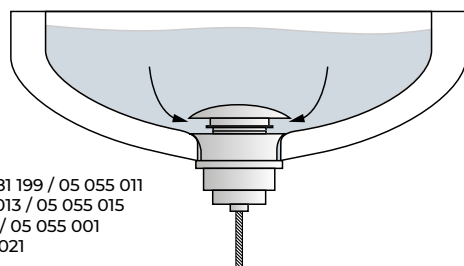

Tapón válvula Big

acabado	referencia	precio
blanco	05 057 011	12,90 €
negro	05 057 012	13,90 €
inox	05 057 013	34,90 €
oro	05 057 015	34,90 €
rosé	05 057 016	33,50 €
oro cepillado	05 057 017	36,60 €
cromo	081 740	11,20 €
latón viejo	081 749	50,90 €

Tapón válvula Flat

acabado	referencia	precio
cromo	057 002	11,20 €

Tapón válvula Quadro

acabado	referencia	precio
blanco	05 057 021	21,00 €
negro	05 057 022	22,70 €
cromo	081 741	17,90 €

Tapón válvula Small

acabado	referencia	precio
cromo	05 057 001	8,90 €

Junta tapón válvula

producto asignado	referencia	precio
Válvula Clic-Clac Big	081 743	5,60 €
Válvula Clic-Clac Quadro		
Válvula Clic-Clac Big		
Válvula Clic-Clac Quadro		
Válvula Clic-Clac Small		
Válvula Clic-Clac Big		
Válvula Clic-Clac Flat	081 745	5,60 €

Sistema clic-clac

producto asignado	referencia	precio
Válvula Clic-Clac Small	081 742	7,80 €
Válvula Clic-Clac Big	081 746	7,80 €
Válvula Clic-Clac Flat		
Válvula Clic-Clac Big		
Válvula Clic-Clac Quadro		
Válvula Clic-Clac Big		
Válvula Clic-Clac Quadro		
Válvula Clic-Clac Big		
Válvula Clic-Clac Quadro		

FUNCIONAMIENTO

Válvulas CLIC-CLAC

Lavabo
SIN REBOSADERO

Referencias

081 109 / 081 100 / 081 199 / 05 055 011
05 055 012 / 05 055 013 / 05 055 015
05 055 017 / 081 108 / 05 055 001
05 055 022 / 05 055 021