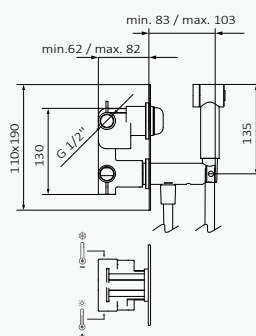

Intimixer termostático Vertical

Cromo	
REF	PVP
08 316 320	413,30 €

Mango Fresh 1F Cromo ABS
Flexo Silver 120 cm Cromo PVC

Intimixer termostático Quadro

Tecnología GRB live, temperatura constante. Válido para todo tipo de suministros de agua caliente
Sin presión mínima, ni calibración
Con cartucho metálico antical autocalibrable, aprobado en series certificadas por Aenor
Sistema de bloque de agua para su mantenimiento
Filtros y anti-retornos totalmente accesibles
Patente internacional por su soporte inteligente anti-inundaciones
Sistema empotrable
Caudal limitado 4l/min
Toallero opcional