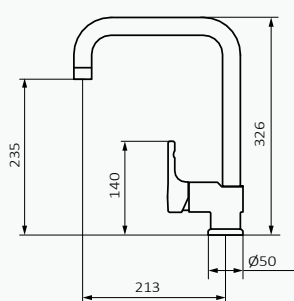

BASIC Fregadera Tender

Con certificado Aenor de Normativa Europea
Altura de 235 mm hasta aireador
Se recomienda instalar con maneta a la derecha
Caño giratorio

Cromo

REF	PVP
15 940 900	122,40 €

BASIC Fregadera E-Plus

Altura de 205 mm hasta aireador
Se recomienda instalar con maneta a la derecha
Caño giratorio
Caudal limitado 9l/min
Clic al 60% de apertura
Apertura central en frío