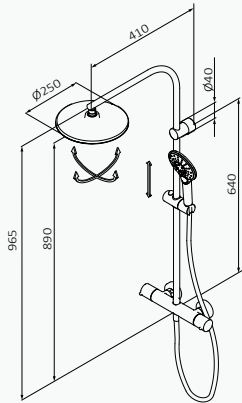

Termostática de ducha Male con columna

Tecnología GRB Live, temperatura constante. Para todo tipo de suministros de agua caliente

Sin presión mínima, ni calibración

Cartucho metálico anticalibrable, aprobado en series certificadas por Aenor

Botón stop de seguridad 38°C

Desviador en maneta de caudal izquierda

Soporte deslizante

Columna con alto rendimiento de altura (sólo 75 mm de pérdida de altura máxima a la salida del rociador)

Columna Fija