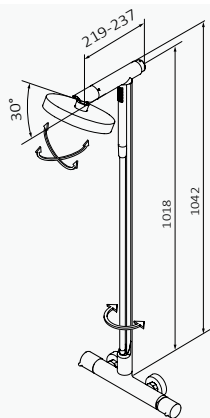

Rociador Plot Ø250 mm Negro ABS
Flexo Gyro 70 cm Negro Inox
Mango de ducha Tube 1F Negro Latón

Negro

| 1 | REF | PVP |
|---|------------|-------------------|
| | 90 625 902 | 1.029,30 € |

Columna Fija Gyro