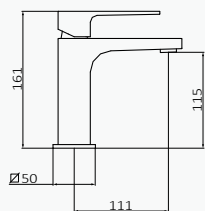

Lavabo Monomando

Altura de 115 mm hasta aireador
Aireador integrado, fácilmente accesible
Caudal limitado 5 l/min
Conexiones flexibles