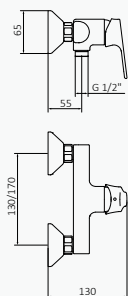

Termostática de ducha

Tecnología GRB Live, temperatura constante. Para todo tipo de suministros de agua caliente
Sin presión mínima, ni calibración
Cartucho metálico antical autocalibrable, aprobado en series certificadas por Aenor
Botón stop de seguridad 38°C
Caudal limitado 9 l/min
Cierre cerámico

Termostática de ducha Cromo

Cromo	
REF	PVP
35 310 350	175,20 €
35 315 350	182,80 €
35 316 350	225,10 €

Termostática de ducha Negro

Negro	
REF	PVP
35 310 320	280,10 €
35 315 320	325,70 €
35 316 320	433,30 €

Monomando de ducha

Tecnología GRB Soft, ajuste de cartucho con tolerancia 0. Sistema que atenúa cualquier ruido residual
El cartucho transmite los movimientos manuales del usuario en la selección de flujo de agua y temperatura
Cartucho fabricado con plásticos avanzados y compuesto por cerámicas sinterizadas a alta presión con gran resistencia al desgaste
Caudal limitado 9 l/min

Monomando de ducha Cromo

Cromo	
REF	PVP
35 112 350	75,70 €
35 212 350	85,70 €
35 312 350	129,00 €

Monomando de ducha Negro

Negro	
REF	PVP
35 112 320	122,40 €
35 212 320	169,00 €
35 312 320	275,50 €

Equipo

Set de barra

Cromo

05 040 005

Mango de ducha Verdi 1F ABS Cromo
Flexo Metálico 170 mm cromo
Soporte Clic / cromo

Negro

05 040 031

Mango de ducha Konets 3F ABS Negro
Flexo Silver 170 mm negro
Soporte Pipe / negro

Cromo

05 035 008

Mango de ducha Verdi 1F ABS Cromo
Flexo Metálico 170 mm cromo
Barra de ducha Universal / Longitud: 630 mm cromo

Negro

05 035 018

Mango de ducha Konets 3F ABS Negro
Flexo Silver 170 mm negro
Barra de ducha Dommus / Longitud: 705 mm negro