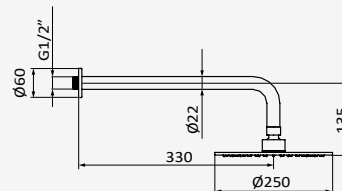

Oro Cepillado

| REF | PVP |
|------------|-----------------|
| 05 028 707 | 598,40 € |

Rosé

| REF | PVP |
|------------|-----------------|
| 05 028 706 | 570,80 € |

Rociador Slim + Brazo Curvo

Rociador Slim Orientable 1F ϕ 250 mm - Inox
Brazo Curvo - Latón