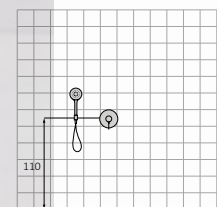

Set ducha monomando 2 salidas / Cromo

Ambiente completo **07 050 006** **403,80 €**

Componente	Referencia	Precio
Mecanismo monomando de empotrar 2 vías	78002600	110,4
Parte externa monomando de empotrar	50047200	66,5
Rociador Plot Orientable 1F Ø250 mm - ABS / cromo	058215	53,3
Brazo Curvo Longitud: 350 mm - Latón / cromo	05025001	41,5
Mango de ducha Winner 4F. Antical - ABS / cromo	05010012	20,1
Barra de ducha City ABS / cromo	05030009	42,7
Flexo Silver 170 cm - PVC / cromo	050033	26,4
Toma a pared Dream ABS / cromo	094104	42,9
-	-	-