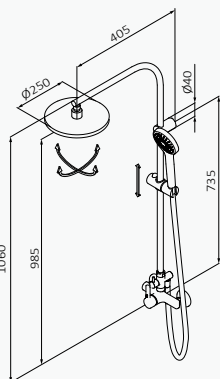

Monomando de ducha con columna

Tecnología GRB Soft, ajuste de cartucho con tolerancia 0. Sistema que atenúa cualquier ruido residual

El cartucho transmite los movimientos manuales del usuario en la selección de flujo de agua y temperatura

Cartucho fabricado con plásticos avanzados y compuesto por cerámicas sinterizadas a alta presión con gran resistencia al desgaste

Mango de ducha con caudal limitado 9 l/min

Desviador en columna

Soporte deslizante

Columna con alto rendimiento de altura (sólo 75 mm de pérdida de altura máxima a la salida del rociador)

Columna Fija con desviador