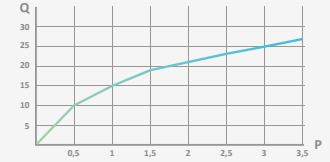

Rociador 1866 + Brazo 1866

Rociador 1866 Orientable 1F ø200 mm - Latón
Brazo 1866 - Latón

PRESIÓN (bar)	0	0,5	1	1,5	2	2,5	3	3,5
CAUDAL (l/min)	0	10	15	18,5	21	23	25	27