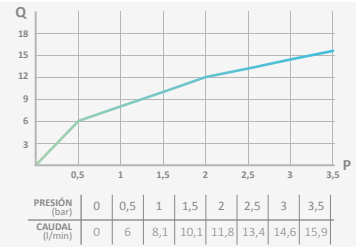

Mango de ducha Pixel

Sistema antica. Evita obstrucciones y rápida limpieza

Rótula orientable H 1/2"

Material: ABS

Funciones: 1

Lluvia

Salida de agua: 28,5x80 mm