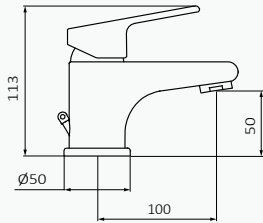

Lavabo Monomando

Altura de 50 mm hasta aireador
Clic al 60% de apertura
Apertura central en frío
Conexiones flexibles