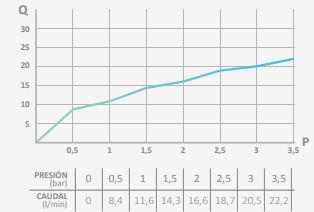

Rociador Slim + Brazo Minimal reforzado

Rociador Slim Orientable 1F ø250 mm - Inox
Brazo Minimal Reforzado - Latón

Cromo

REF	PVP
05 027 003	190,90 €