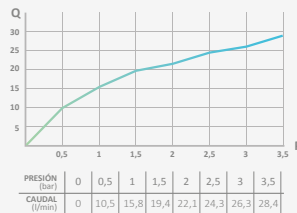

Rociador Hokei + Brazo Square

Rociador Hokei Orientable 1F 240x360 mm - ABS
Brazo Square - Latón

Cromo

| REF | PVP |
|------------|-----------------|
| 05 045 004 | 175,50 € |

Rociador Slim + Brazo Square Reforzado