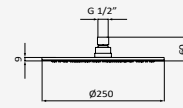

Cromo

| REF | PVP |
|---------|----------------|
| 058 215 | 53,30 € |

Negro

| REF | PVP |
|------------|----------------|
| 05 020 022 | 69,10 € |

Rociador Audrey

Sistema antical. Evita obstrucciones y rápida limpieza
 Salida de agua: ø250 mm
 Material: Inox
 Rótula orientable H 1/2"