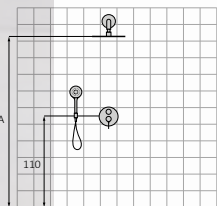

Ambientes de empotrar