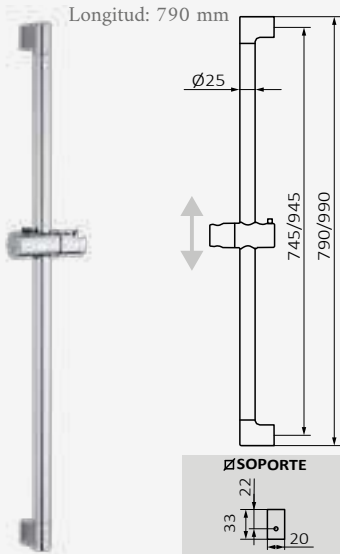

Cromo

| REF | PVP |
|------------|----------------|
| 05 030 001 | 35,80 € |
| 05 030 002 | 42,50 € |

Barra de ducha Kvadrat

Barra metálica y soporte de latón
 Soporte deslizante por giro
 Sección: 25x13 mm
 Longitud: 700 mm