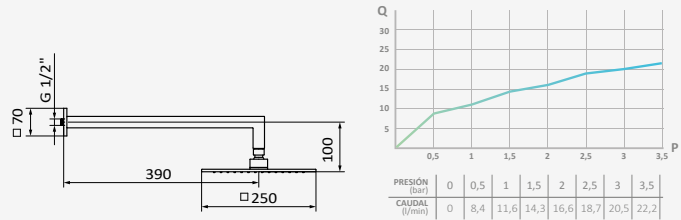

Rociador Slim 250 + Brazo Square

Rociador Slim Cuadrado 250 Orientable 1F 250x250 mm - Inox
Brazo Square - Latón

Negro

REF	PVP
05 027 122	367,30 €

Blanco

REF	PVP
05 027 111	367,30 €