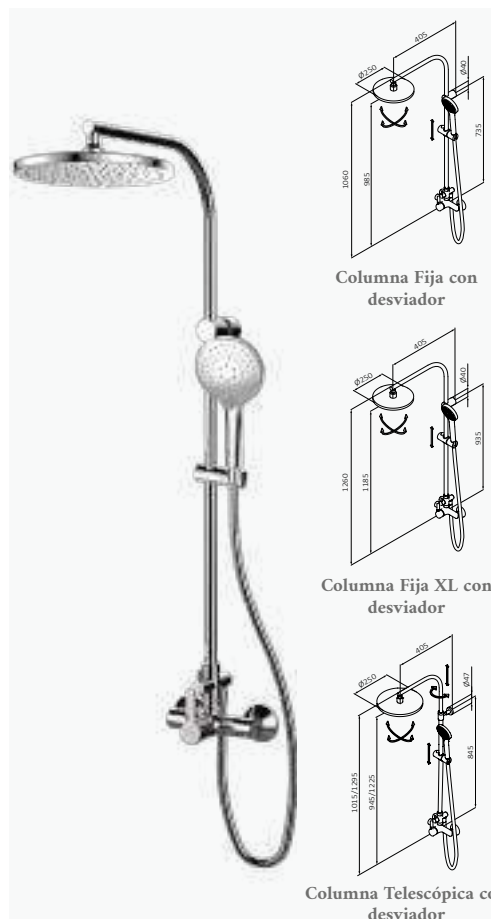

Columna Telescópica con desviador

Monomando de ducha con columna

Tecnología GRB Soft, ajuste de cartucho con tolerancia 0. Sistema que atenúa cualquier ruido residual
El cartucho transmite los movimientos manuales del usuario en la selección de flujo de agua y temperatura
Cartucho fabricado con plásticos avanzados y compuesto por cerámicas sinterizadas a alta presión con gran resistencia al desgaste
Mango de ducha con caudal limitado 9 l/min
Desviador en columna
Soporte deslizante
Columna con alto rendimiento de altura (sólo 75 mm de pérdida de altura máxima a la salida del rociador)

Monomando de ducha con columna

Cromo

REF	PVP
15 465 400	310,60 €
15 465 400 XL	337,70 €
15 465 400 TL	408,90 €

con **ACCESORIOS DE SERIE**