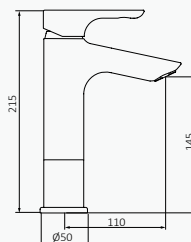

Lavabo Monomando XL

Altura de 145 mm hasta aireador
Caudal limitado 5.7 l/min
Conexiones flexibles
Con certificado Aenor de Normativa Europea

Lavabo Monomando XL

Cromo

REF	PVP
40 538 400	134,00 €
40 539 400	157,70 €