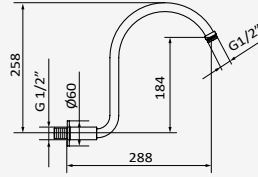

Brazo 1866

Longitud: 290 mm
Sección: Ø18 mm