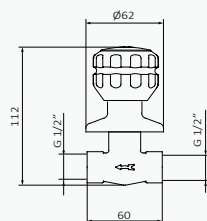

BASIC Llave de empotrar

Cromo

| REF | PVP |
|---------------|----------------|
| 23 71 246 000 | 37,30 € |

BASIC Juego llaves de empotrar

Cromo

| REF | PVP |
|---------------|----------------|
| 23 61 246 000 | 74,50 € |