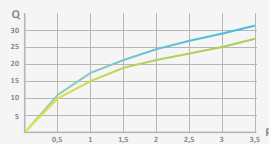

PRESIÓN (bar)	0	0,5	1	1,5	2	2,5	3	3,5
CAUDAL (l/min)	0	11,7	17,5	21,8	24,6	27	29,2	31,5