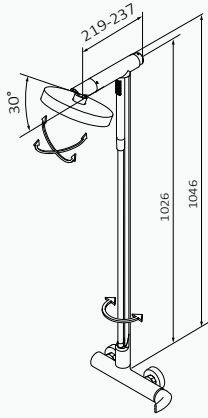

Columna Fija Gyro