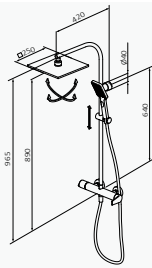

con **ACCESORIOS DE SERIE**

Rociador Square ABS 250x250 mm Cromo ABS

Mango de ducha Suki 3F Cromo ABS

Flexo Silver 170 cm Cromo PVC

Columna Fija

Columna Fija XL

Columna Telescópica

Monomando de ducha con columna