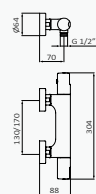

Cromo

REF	PVP
904 900	159,50 €
905 900	188,50 €
40 228 400	213,80 €