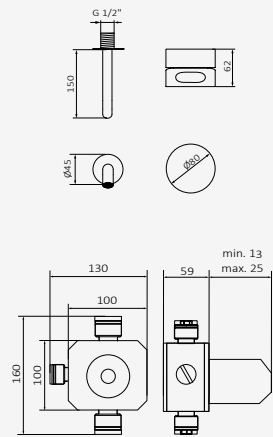

Lavabo Monomando de empotrar

Manetas Ø80 mm y plafón caño Ø45 mm

Caño con toma interna de G 1/2" macho incorporada para su instalación

Bloque constructivo de 59 mm. Permite alicatado de 13 a 25 mm

Conexiones G 3/4" hembra

Profundidad min. 13 mm máx. 25 mm

Tomas de G 1/2

Aireador fácilmente limpiable. Incluye llave para su mantenimiento