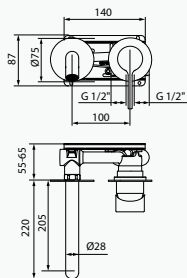

Lavabo Monomando de empotrar

Instalación con posición única: maneta a la derecha del caño

Profundidad mín. 55 mm máx. 65 mm

Tomas de G 1/2

Aireador fácilmente limpiable. Incluye llave para su mantenimiento

Lavabo Monomando de empotrar Cromo