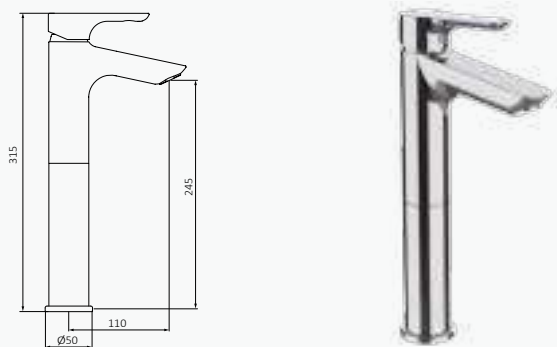

Lavabo Monomando XXL

Altura de 245 mm hasta aireador
Caudal limitado 5.7 l/min
Conexiones flexibles
Con certificado Aenor de Normativa Europea

Lavabo Monomando XXL

Cromo

	REF	PVP
	916 900	145,60 €
	919 900	169,30 €

Bidé Monomando

Altura de 60 mm hasta aireador
Rótula orientable
Conexiones flexibles
Con certificado Aenor de Normativa Europea