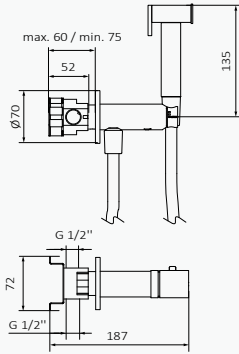

Intimixer progresivo Brass

- Patente internacional por su soporte inteligente anti-inundaciones
- Sistema empotrable
- Caudal limitado 4l/min
- Control progresivo de la temperatura
- Agua caliente y fría
- Recambiable sin obra 100%
- Caudal de confort constante
- Control de verticalidad
- Clic al 100% de agua fría y Clic al 50% de agua fría y agua caliente
- Toallero opcional

Cromo

REF	PVP
08 229 100	240,60 €

Mango Brass 1F Cromo Latón
Flexo Silver 120 cm Cromo PVC

Negro

REF	PVP
08 229 102	408,40 €

Mango Brass 1F Negro Latón
Flexo Silver 120 cm Negro PVC

Blanco

REF	PVP
08 229 101	408,40 €

Mango Brass 1F Blanco Latón
Flexo Silver 120 cm Blanco PVC

Inox

REF	PVP
08 229 103	448,10 €

Mango Brass 1F Inox Latón
Flexo Silver 120 cm Blanco-Inox PVC

Oro

REF	PVP
08 229 104	550,30 €

Mango Brass 1F Oro Latón
Flexo Silver 90 cm Oro PVC

Oro Cepillado

REF	PVP
08 229 107	576,90 €

Mango Brass 1F Oro Cepillado Latón
Flexo Latón 125 cm Oro Latón

Rosé

REF	PVP
08 229 106	550,30 €

Mango Brass 1F Rosé Latón
Flexo Silver 120 cm Negro-Rosé PVC