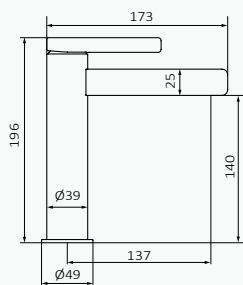

| 10 | REF | PVP |
|----|------------|-----------------|
| | 74 510 743 | 240,60 € |
| | 74 512 743 | 297,20 € |

Lavabo Monomando XL

Altura de 140 mm hasta aireador
 Aireador integrado de cortina de agua, fácilmente accesible
 Caudal 6 l/min
 Incluye llave para su mantenimiento
 Conexiones flexibles