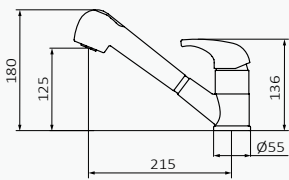

Cromo

REF
998 600

PVP
291,50 €

BASIC Fregadera mango extraíble Junior

Mango 2 funciones - ABS
 Altura de 125 mm hasta aireador
 Caño giratorio
 Sistema GRB Quick
 Salida de flexo entre 50-70 cm

Cromo

| REF | PVP |
|---------|-----------------|
| 536 000 | 170,60 € |