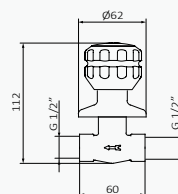

BASIC Llave de empotrar

Cromo

| REF | PVP |
|---------------|----------------|
| 23 71 246 000 | 37,30 € |

BASIC Juego llaves de empotrar

Cromo

| REF | PVP |
|---------------|----------------|
| 23 61 246 000 | 74,50 € |