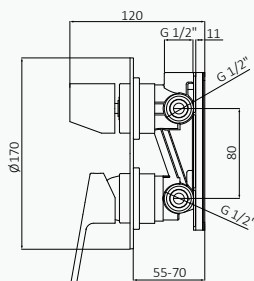

Monomando de empotrar con desviador

Profundidad min. 55 mm máx. 70 mm

Tomas de G 1/2"

Tecnología GRB soft, ajuste de cartucho con tolerancia 0. Sistema que atenúa cualquier ruido residual

El cartucho transmite los movimientos manuales del usuario en la selección de flujo de agua y temperatura

Cartucho fabricado con plásticos avanzados y compuesto por cerámicas sinterizadas a alta presión con gran resistencia al desgaste.

Con desviador cerámico

Monomando de empotrar con desviador

Cromo

	REF	PVP
COMPLETO 2 salidas	44 135 440	167,30 €
COMPLETO 3 salidas	44 145 440	190,70 €
*PARTE EXTERNA	44 047 200	56,90 €

Info monomandos de empotrar

PARTE INTERNA

MECANISMO INTERNO

	REF	PVP
2 salidas	78 002 600	110,40 €
3 salidas	78 002 200	133,80 €

PARTE EXTERNA

PLAFÓN + MANETAS + CAMISAS

* Consultar PVP parte externa y producto completo en tabla superior

Accesible para **mantenimiento**

Válido para **todo tipo de paredes** (incluso tipo Pladur)

Profundidad mínima: entre **55-70 mm** (sin chapa: 45 - 60 mm)

NUEVOS SISTEMAS DE EMPOTRAR Monomandos Universales

Chapa metálica

Chapa metálica incorporada que facilita la colocación y nivelación del producto.

Cuerpo Universal

Todos nuestros cuerpos de empotrar monomando, son universales, independientemente del acabado y de su colección.