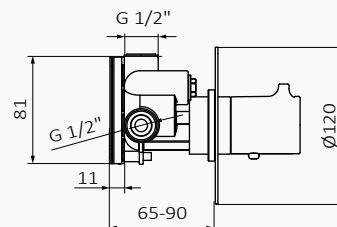

Sistema de bloqueo de agua para su mantenimiento

Filtros y anti-retornos totalmente accesibles

Botón stop de seguridad 38°C

Selector de temperatura de empotrar Time Cromo

Cromo

| | | |
|----|------------|-----------------|
| 10 | REF | PVP |
| | 47 170 470 | 212,90 € |