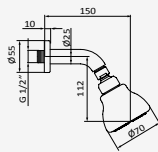

PRESIÓN (bar)	0	0,5	1	1,5	2	2,5	3	3,5
CAUDAL (l/min)	0	10	15	18,5	21	23	25	27