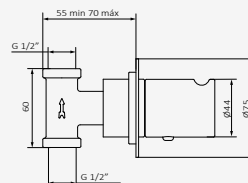

Juego llaves de empotrar Cool

Profundidad min. 50 mm máx. 50 mm
Tomas de G 1/2"

Cromo