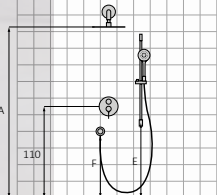

Set ducha monomando 2 salidas / Cromo

Ambiente completo **07 050 005** **375,20 €**

Componente	Referencia	Precio
Mecanismo monomando de empotrar 2 vías	78002600	110,4
Parte externa monomando de empotrar	50047200	66,5
Rociador Plot Orientable 1F Ø250 mm - ABS / cromo	058215	53,3
Brazo Curvo Longitud: 350 mm - Latón / cromo	05025001	41,5
Mango de ducha Winner 4F. Antical - ABS / cromo	05010012	20,1
Soporte con toma de agua cilíndrico Latón / cromo	050066	57
Flexo Silver 170 cm - PVC / cromo	050033	26,4
-	-	-