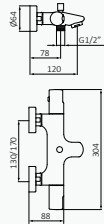

106900

Termostática con columna fija externa

Tecnología GRB Live, temperatura constante. Para todo tipo de suministros de agua caliente

Sin presión mínima, ni calibración

Cartucho metálico antical autocalibrable, aprobado en series certificadas por Aenor

Botón stop de seguridad 38°C

Desviador en columna

Cierre cerámico

Soporte deslizante

Columna con alto rendimiento de altura (sólo 75 mm de pérdida de altura máxima a la salida del rociador)

Termostática con columna fija externa

Cromo

Incluye:
131900
Incluye:
106900

REF	PVP
109 900	452,00 €
40 452 400	505,60 €