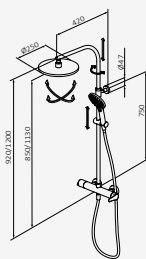

Columna Telescópica

Monomando de ducha con columna GRB Dry

Tecnología GRB Soft, ajuste de cartucho con tolerancia 0. Sistema que atenúa cualquier ruido residual

El cartucho transmite los movimientos manuales del usuario en la selección de flujo de agua y temperatura

Cartucho fabricado con plásticos avanzados y compuesto por cerámicas sinterizadas a alta presión con gran resistencia al desgaste

Desviador en maneta de caudal izquierda

Patente internacional: sistema de vaciado de prevención de la legionella y antigoteo Soporte deslizante

Columna con alto rendimiento de altura (sólo 75 mm de pérdida de altura máxima a la salida del rociador)

Monomando de ducha con columna GRB Dry

Cromo

REF	PVP
40 440 400	410,30 €
40 440 400 XL	437,00 €
40 440 400 TL	514,80 €

con **ACCESORIOS DE SERIE**