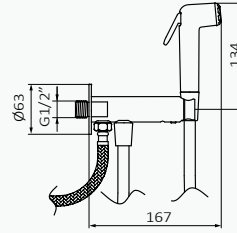

Intimixer 1 agua + WC Rondo

Patente internacional por su soporte inteligente anti-inundaciones

Control progresivo de caudal

Permite el cierre de salida a WC por giro

Sin necesidad de obra para su instalación

Una entrada de agua

Toma G1/2

Caudal limitado 4l/min

Toallero opcional

Intimixer 1 agua + WC Rondo

Cromo

REF
08 420 320

PVP
134,20 €

Mango Rondo 1F Cromo ABS
Flexo Inox 120 cm Cromo Inox

Intimixer 1 agua + WC Fresh

Patente internacional por su soporte inteligente anti-inundaciones

Control progresivo de caudal

Permite el cierre de salida a WC por giro

Sin necesidad de obra para su instalación

Una entrada de agua

Toma G1/2

Caudal limitado 4l/min

Toallero opcional