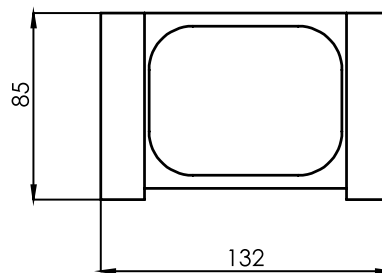

JABONERA
SOAP DISH

DIBUJO TÉCNICO / TECHNICAL DRAWINGS

THQ011

58€	58€	116€	102€
116€	102€	58€	70€
77€