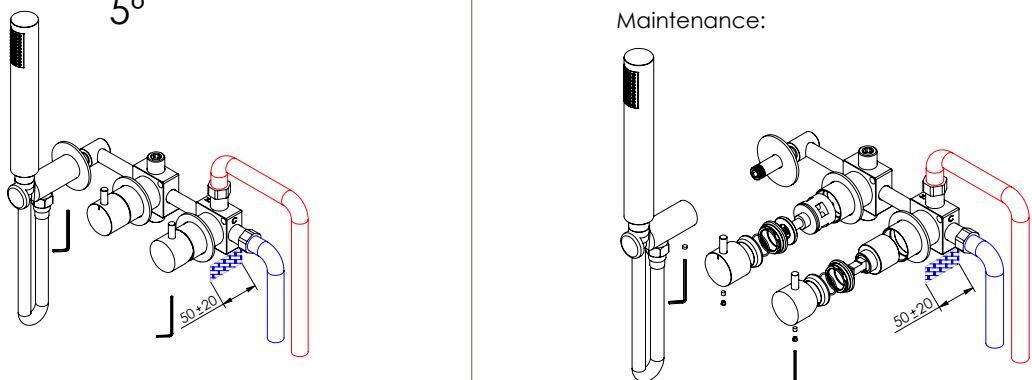

5°

Maintenance: