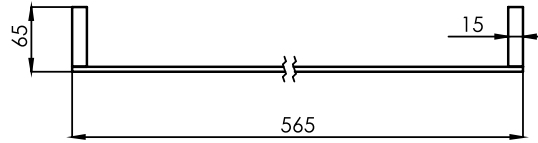

TOALLERO BAÑO-DUCHA
BATH/SHOWER TOWEL RAIL

DIBUJO TÉCNICO / TECHNICAL DRAWINGS

THR001

- 78€
- 94€
- 156€
- 137€
- 156€
- 137€
- 94€
- 94€
- 103€