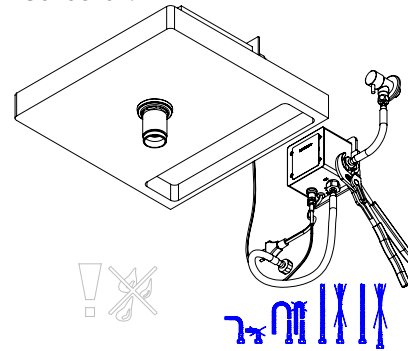

4°

Conection: