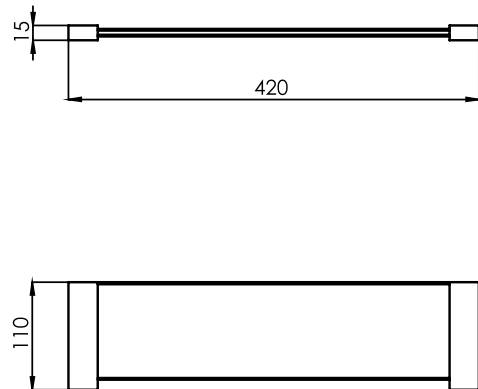

REPISA DE VIDRIO
GLASS SHELF

DIBUJO TÉCNICO / TECHNICAL DRAWINGS

THR011

- 110€
- 132€
- 219€
- 192€
- 219€
- 192€
- 132€
- 132€
- 145€