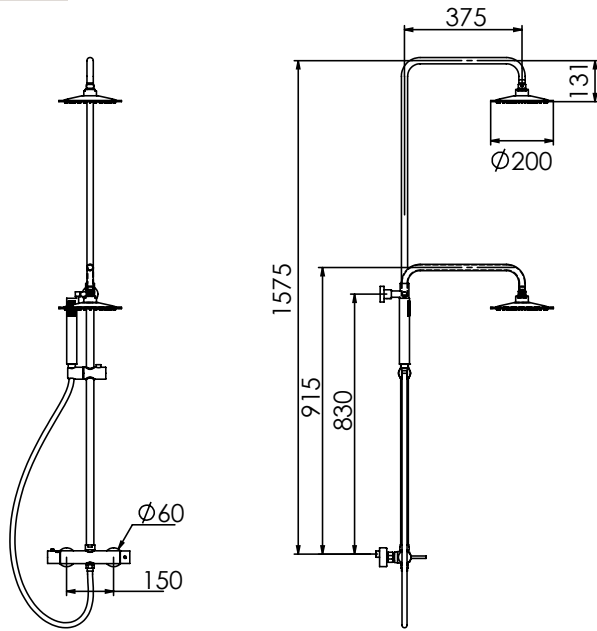

SVELTE140ECO

N°	REF.	UD.
1	100983	1
2	100056	2
3	100179	2
4	AC1700	2
5	AC540A	1
6	100880	1
7	100881	1
8	001029	2
9	001210	4
10	001098	1
11	AC1180	1
12	100646	1
13	100686	1
14	79910400200IN	1
15	AC1530	1
16	100702	1
17	100701	1
18	100152	1
19	100428	1
20	CL003-ECO	1
21	0079	1
22	AC800	1
23	AC391	1
24	AC070A	1
25	AC1610	1
26	09160400050IN	1
27	LH-PLCR4	1