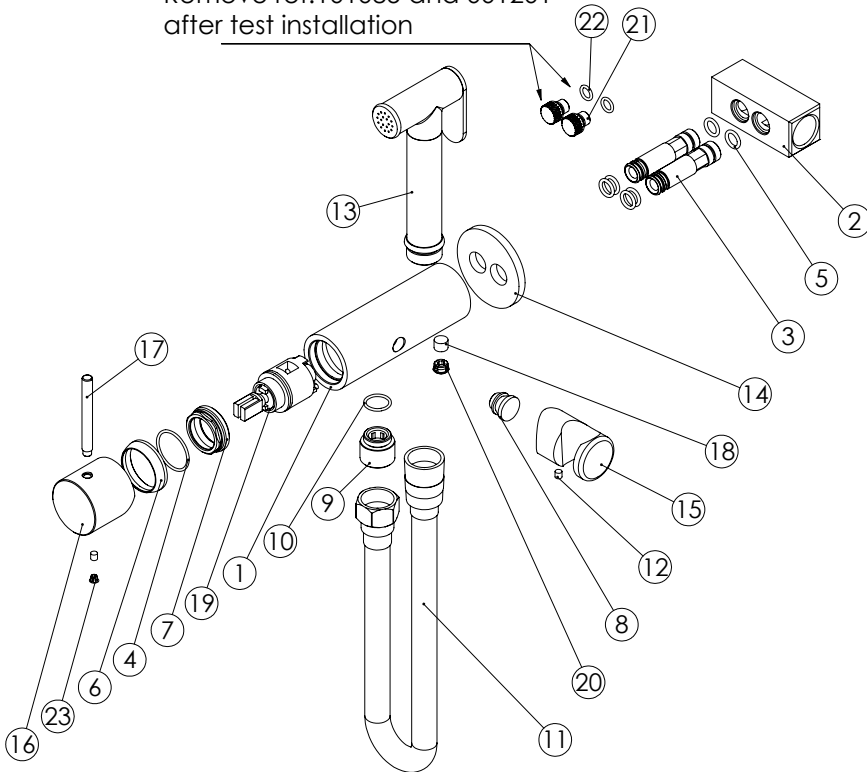

N°	REF.	UD.
1	100720	1
2	100509	1
3	100510	2
4	001098	1
5	001349	6
6	100883	1
7	100892	1
8	100311	1
9	100052	1
10	001078	1
11	AC842	1
12	09160400050IN	1
13	AC440	1
14	100684	1
15	100392	1
16	100361	1
17	100362	1
18	09160800080IN	1
19	AC570	1
20	LH-PL14CR	1
21	101085	2
22	001201	2
23	LH-PLCR4	1

Remove ref:101085 and 001201 after test installation