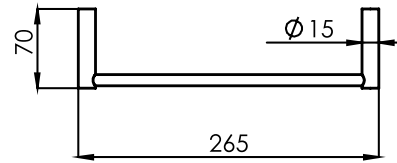

THC002

- 32€
- 32€
- 64€
- 56€
- 64€
- 56€
- 32€
- 38€
- 42€

TOALLERO BIDÉ
 BIDET TOWEL RAIL

DIBUJO TÉCNICO / TECHNICAL DRAWINGS

THC003

- | | | | |
|---|---|---|---|
|  27€ |  27€ |  54€ |  47€ |
|  54€ |  47€ |  27€ |  33€ |
|  36€ | | | |