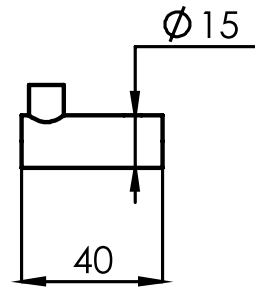

PORTARROLLO
 TOILET ROLL HOLDER

DIBUJO TÉCNICO / TECHNICAL DRAWINGS

THC004

- | | | | |
|---|---|---|---|
|  24€ |  24€ |  47€ |  41€ |
|  47€ |  41€ |  24€ |  28€ |
|  31€ | | | |

COLGADOR
ROBE HOOK

DIBUJO TÉCNICO / TECHNICAL DRAWINGS