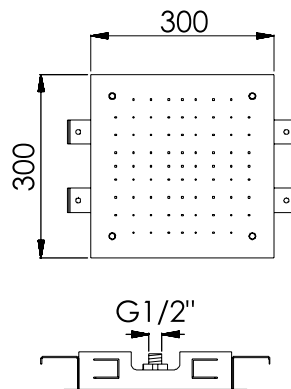

DIBUJO TÉCNICO / TECHNICAL DRAWING

AC250C
(300X300X2mm)

- | | |
|--------|--------|
| 360€ | 773€ |
| 1.290€ | 1.128€ |
| 1.290€ | 1.290€ |
| 773€ | 773€ |
| 852€ | |

AC250A
(400X400X2mm)

- | | |
|--------|--------|
| 560€ | 1.161€ |
| 1.935€ | 1.693€ |
| 1.935€ | 1.693€ |
| 1.161€ | 1.161€ |
| 1278€ | |