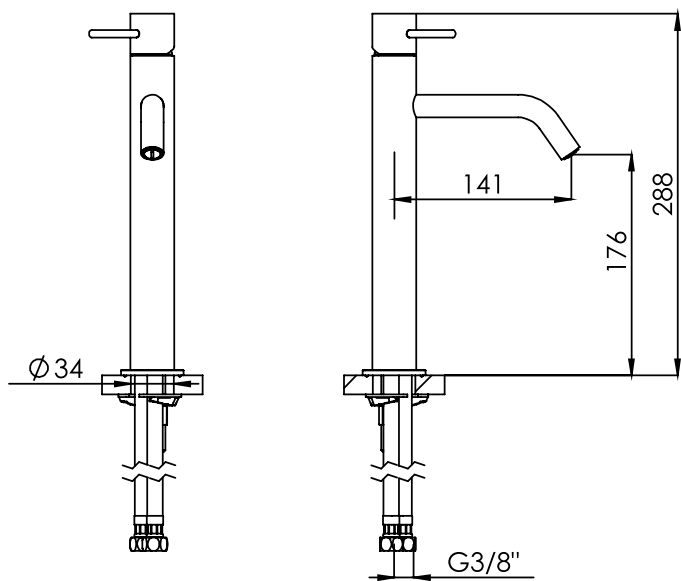

SVELTE050

N°	REF.	UD.
1	-	1
2	100431	1
3	100519	1
4	100360	1
5	AC850	1
6	001783	1
7	AC844	1
8	AC844	1
9	AC843	2
10	100258	1
11	AC844	1
12	100361	1
13	100362	1
14	AC570	1
15	100883	1
16	100892	1
17	001098	1
18	LH-PLCR4	1
19	09160400050IN	1