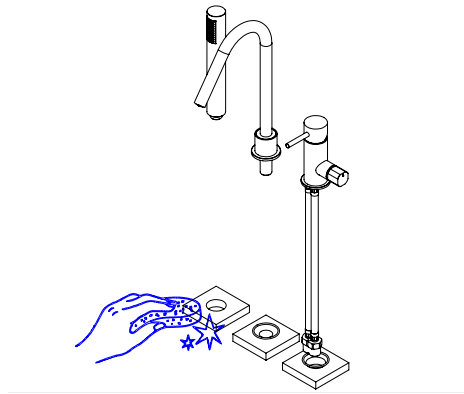

SVELTE111

Service:

1°

	MAX 80 C°
	Adjustable Pliers 11mm 12-13 /... 24-25 Special Key 16,5 2 / 2.5mm

2°