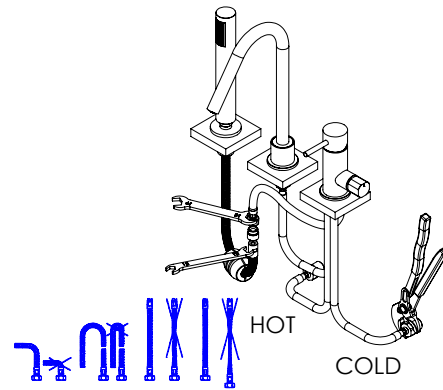

- Adjustable Pliers
- 11mm
- 12-13 /... 24-25
- Special Key 16.5
- 2 / 2.5mm

2°

3°

Fixed:

4°

Conexión:

5°

Maintenance: