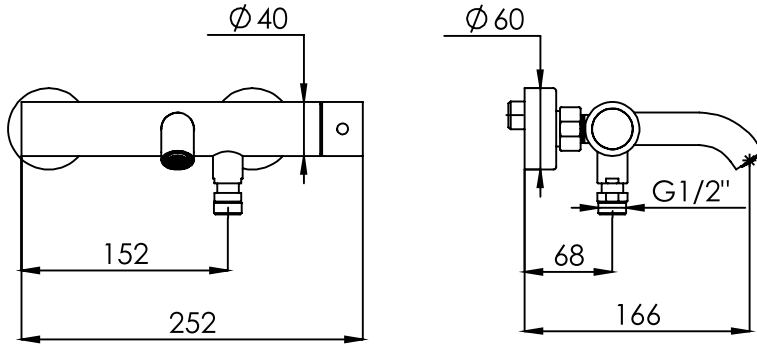

SVELTE040

N°	REF.	UD.
1	100364	1
2	100602	1
3	AC540A	1
4	AC1700	2
5	001098	1
6	001102	1
7	001883	1
8	002215	1
9	100881	1
10	100179	2
11	001029	2
12	001210	3
13	100365	1
14	100133	1
15	100366	1
16	100368	1
17	100367	1
18	100880	1
19	100056	2
20	100413	1
21	100428	1
22	100152	1
23	09160800080IN	1
24	AC880	1
25	09160400050IN	1
26	LH-PLCR4	1