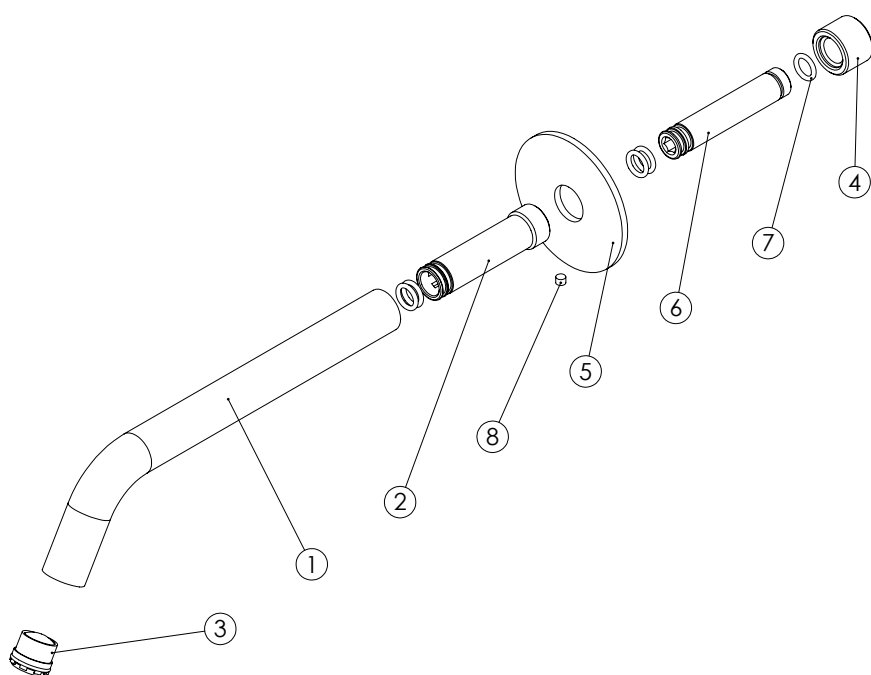

SVELTE100A

N°	REF.	UD.
1	100410	1
2	100372	1
3	AC850	1
4	100200	1
5	100150	1
6	100288	1
7	001349	5
8	09140400040IN	1