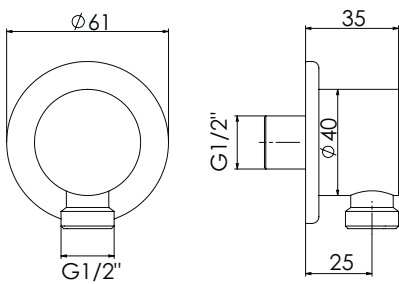

AC140A

AC251D

AC251C

AC1390

AC1400