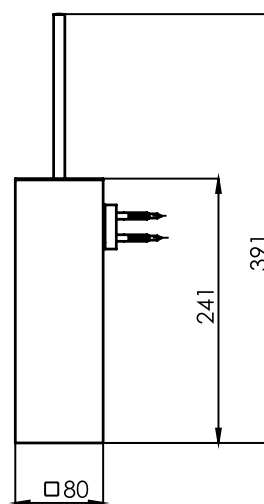

ESCOBILLERO DE PARED

WALL-MOUNTED TOILET BRUSH HOLDER

DIBUJO TÉCNICO / TECHNICAL DRAWINGS

THR010A

- 101€
- 121€
- 201€
- 176€
- 201€
- 176€
- 121€
- 121€
- 133€