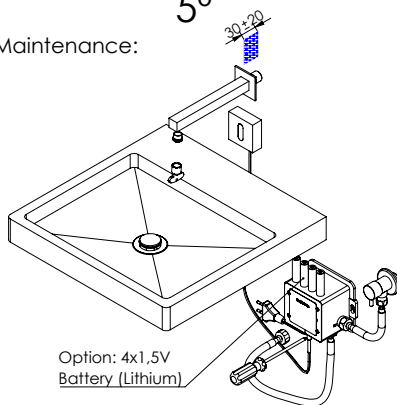

5°

Maintenance: