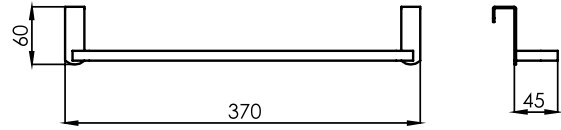

TOALLERO LATERAL PARA MUEBLE 45MM
LATERAL TOWEL RAIL FOR FURNITURE 45MM

DIBUJO TÉCNICO / TECHNICAL DRAWINGS

THQ007

- 31€
- 31€
- 62€
- 54€
- 62€
- 54€
- 31€
- 37€
- 41€