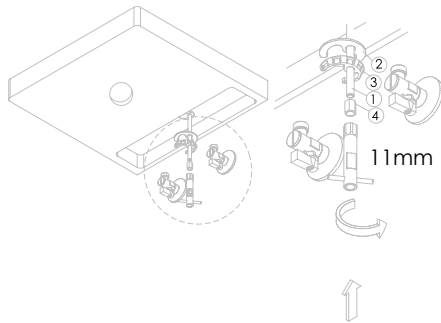

SVELTE010

1°

Service:

MAX 4 bar
MIN 2 bar
5
0 10
bar

MAX 80 C°
-65 C°
-15 C°

30^s

- 11mm
- 18/19 - 24/25
- Special Key 16.5
- 2mm

2°

3°

Fixed:

4°

5°

Maintenance: