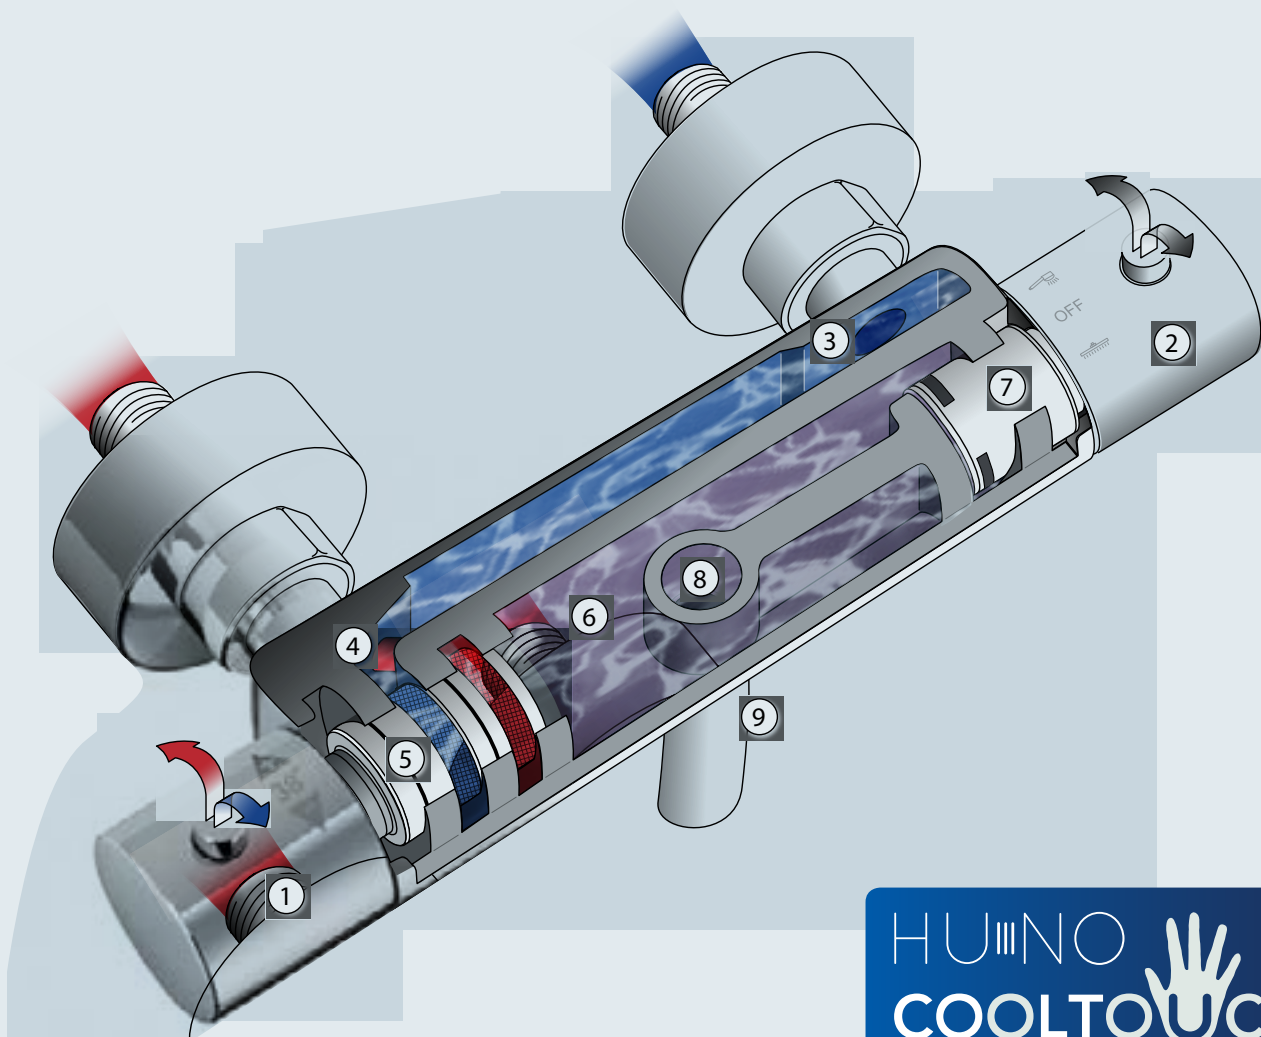

SEGURIDAD Y EFICIENCIA

SAFETY AND EFFICIENCY

1

Selección de temperatura
Temperature selection

4

Entrada de agua caliente
Hot water inlet

7

Cartucho + Inversor
Cartridge + Inverter

2

Selección de flujo + Inversor
Flow selection + Inverter

5

Cartucho termostático
Thermostatic cartridge

8

Salida superior
Upper exit

3

Entrada de agua fría
Cold Water Inlet

6

Agua mezclada
Mixed water

9

Salida inferior
Lower exit

HUINO
COOLTOUCH