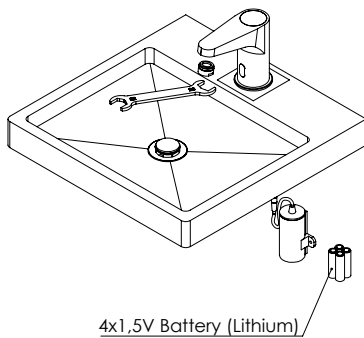

5°

Maintenance: