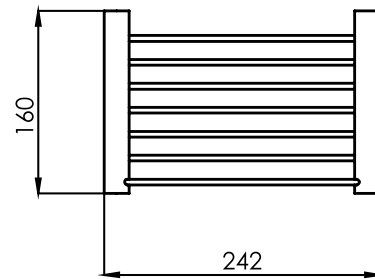

JABONERA
SOAP DISH

DIBUJO TÉCNICO / TECHNICAL DRAWINGS

THC008

- 58€
- 58€
- 116€
- 102€
- 116€
- 102€
- 58€
- 70€
- 77€