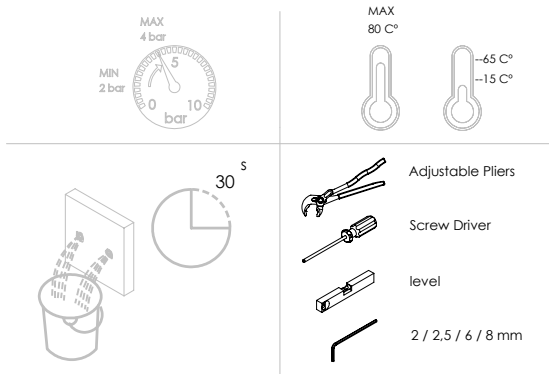

Remove Protection:

5°

SVELTE090C1

1°

Service:

2°

Conection:

3°