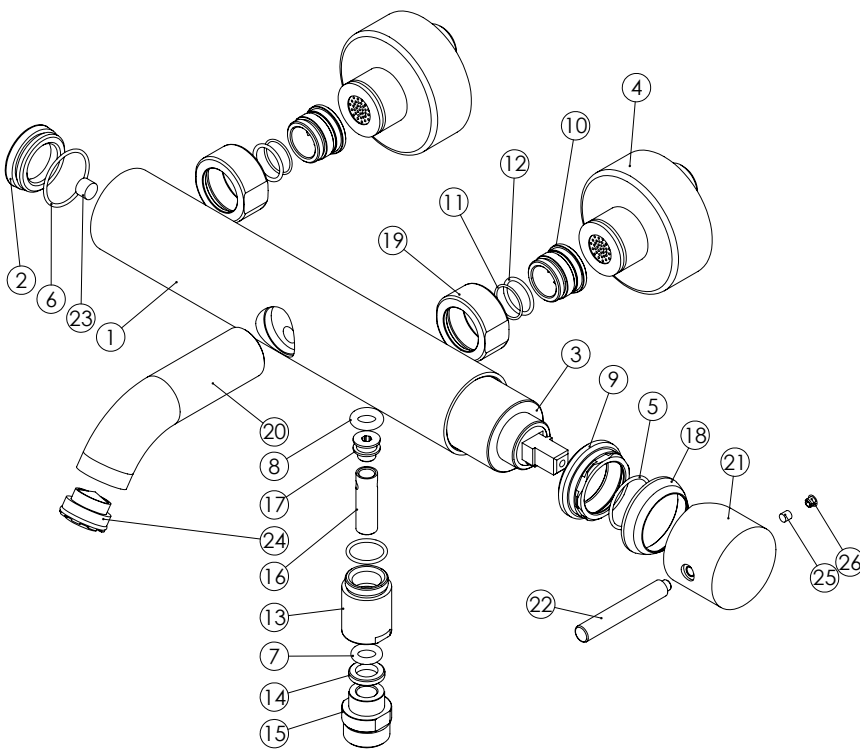

SVELTE040

N°	REF.	UD.
1	100364	1
2	100602	1
3	AC540A	1
4	AC1700	2
5	001098	1
6	001102	1
7	001883	1
8	002215	1
9	100881	1
10	100179	2
11	001029	2
12	001210	3
13	100365	1
14	100133	1
15	100366	1
16	100368	1
17	100367	1
18	100880	1
19	100056	2
20	100413	1
21	100428	1
22	100152	1
23	09160800080IN	1
24	AC880	1
25	09160400050IN	1
26	LH-PLCR4	1