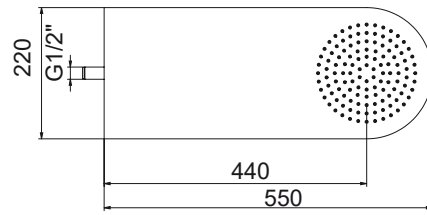

DUCHA INOX REDONDO

S. STILL SHOWER HEAD ROUND

DIBUJO TÉCNICO / TECHNICAL DRAWING

AC260D

(550X220mm)

- 451€
- 541€
- 994€
- 869€
- 994€
- 869€
- 541€
- 541€
- 595€