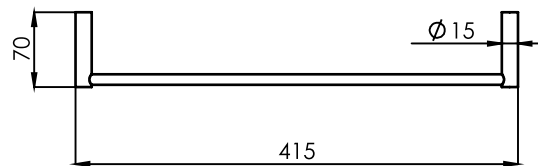

THC002

- 32€
- 32€
- 64€
- 56€
- 64€
- 56€
- 32€
- 38€
- 42€

TOALLERO BIDÉ
 BIDET TOWEL RAIL

DIBUJO TÉCNICO / TECHNICAL DRAWINGS

THC003

- | | | | |
|---|---|---|---|
|  27€ |  27€ |  54€ |  47€ |
|  54€ |  47€ |  27€ |  33€ |
|  36€ | | | |