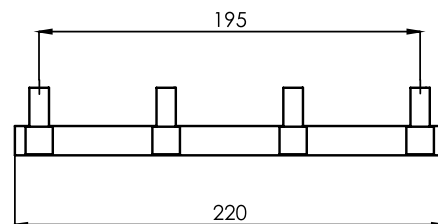

COLGADOR 4 GANCHOS
HANGER 4 HOOKS

DIBUJO TÉCNICO / TECHNICAL DRAWINGS

THQ006

- 28€
- 28€
- 55€
- 48€
- 55€
- 48€
- 28€
- 33€
- 36€