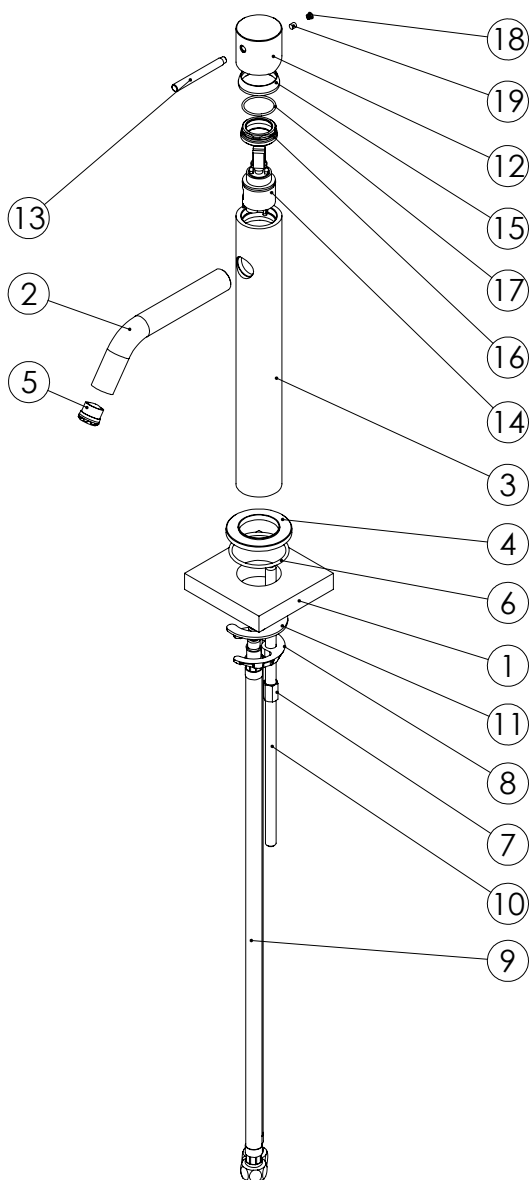

SVELTE050

N°	REF.	UD.
1	-	1
2	100431	1
3	100519	1
4	100360	1
5	AC850	1
6	001783	1
7	AC844	1
8	AC844	1
9	AC843	2
10	100258	1
11	AC844	1
12	100361	1
13	100362	1
14	AC570	1
15	100883	1
16	100892	1
17	001098	1
18	LH-PLCR4	1
19	09160400050IN	1