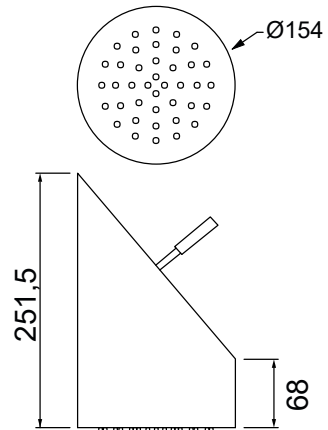

AC5015

830€

DUCHA 100MM CON BRAZO AL TECHO 100MM
 SHOWER 100MM WITH ARM TO THE CEILING 100MM

AC31100

538€

DIBUJO TÉCNICO / TECHNICAL DRAWING

DUCHA DE PARED Ø155
WALL SHOWER Ø155

DIBUJO TÉCNICO / TECHNICAL DRAWING