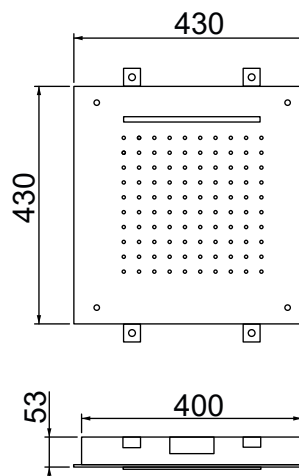

DUCHA TECHO INOX ULTRA SLIM CUADRADO

SQUARE S. STILL SHOWER HEAD ULTRA SLIM

DIBUJO TÉCNICO / TECHNICAL DRAWING

AC250B
(400X400X2mm)

895€	1.374€	2.290€	2.003€
2.290€	2.003€	1.374€	1.374€
1.511€			

2 FUNCIONES - DUCHA Y CASCADA
2 FUNCTIONS - SHOWER AND CASCADE