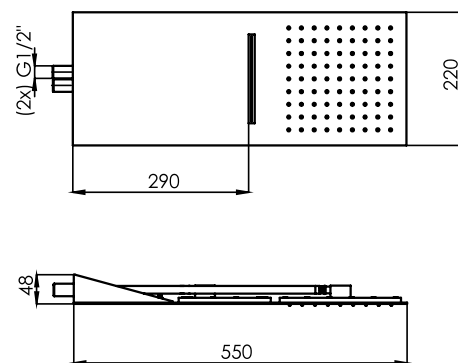

DUCHA INOX CON CASCADA

S. STILL SHOWER HEAD WITH WATERFALL

DIBUJO TÉCNICO / TECHNICAL DRAWING

AC260E
(550X220mm)

525€	630€	1.155€	1.010€
1.155€	1.010€	630€	630€
693€