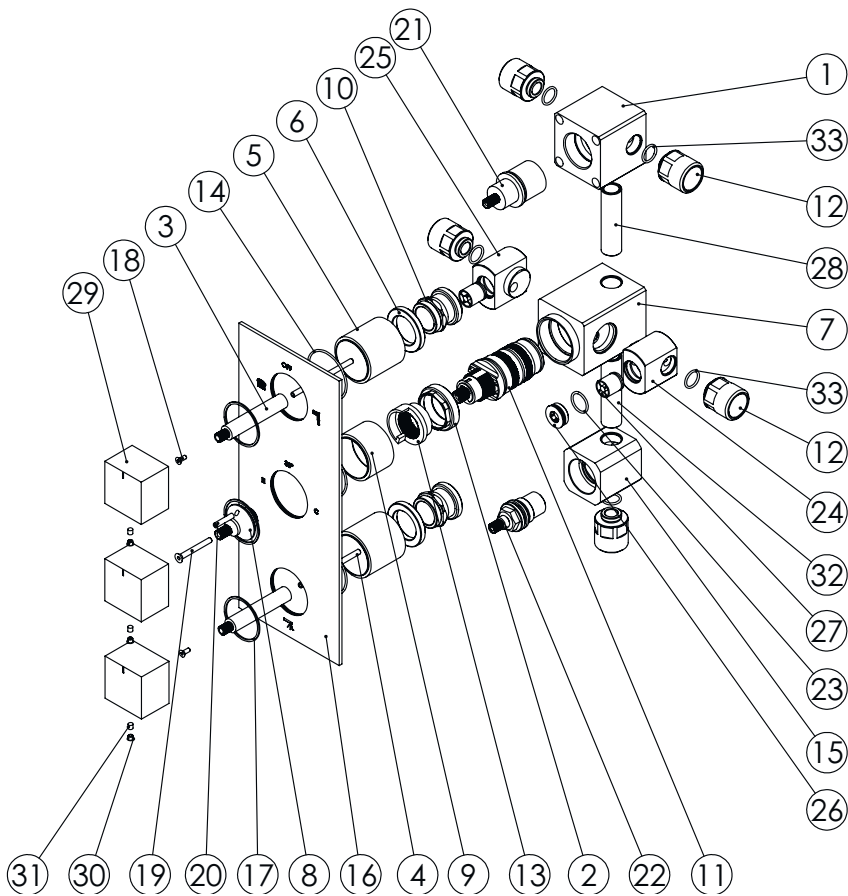

TER/EROS090A

N°	REF.	UD.
1	100555	1
2	100558	1
3	100556	2
4	100560	2
5	100635	2
6	100634	2
7	100554	1
8	100559	1
9	100636	1
10	100557	2
11	AC1170	1
12	100629	5
13	00P297A0000AC.0	1
14	021286	3
15	100091	1
16	100514	1
17	T112378	3
18	79910300080IN	2
19	79910400350IN	1
20	09160400200IN	1
21	AC1180	1
22	AC1360	1
23	001210	2
24	101102	1
25	101103	1
26	101101	2
27	AC1890	2
28	100203	1
29	100163	3
30	LH-PLCR4	3
31	09160400050IN	3
32	101109	1
33	001207	5