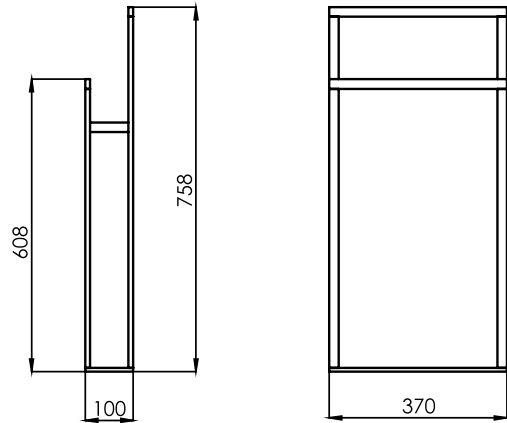

THR006

- 20€ ● 24€ ● 39€ ● 34€
- 39€ ● 34€ ● 24€ ● 24€
- 26€

TOALLERO DE PIE
STANDING TOWEL HOLDER

DIBUJO TÉCNICO / TECHNICAL DRAWINGS

THR007

- 297€
- 355€
- 593€
- 519€
- 593€
- 519€
- 355€
- 355€
- 391€

REPISA DE VIDRIO
GLASS SHELF