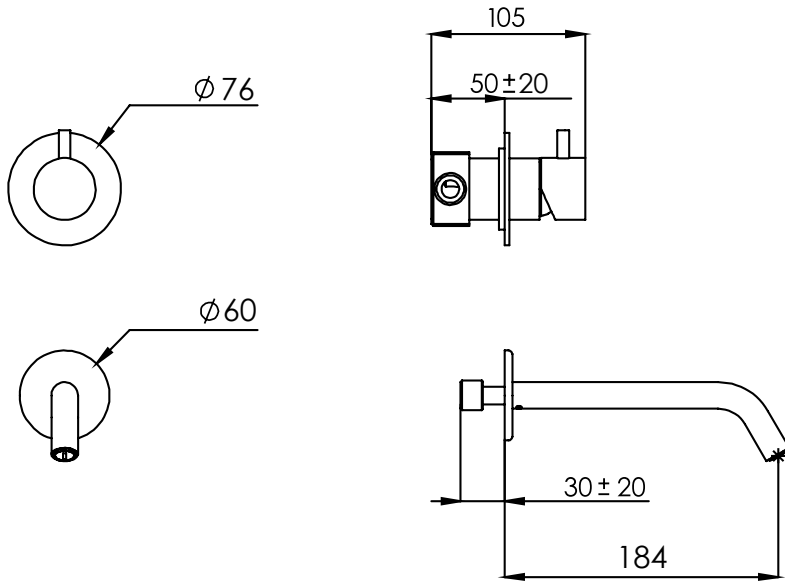

SVELTE070A

N°	REF.	UD.
1	100364	1
2	100602	1
3	AC540A	1
4	AC1700	2
5	001098	1
6	001102	1
7	001883	1
8	002215	1
9	100881	1
10	100179	2
11	001029	2
12	001210	3
13	100365	1
14	100133	1
15	100366	1
16	100368	1
17	100367	1
18	100880	1
19	100056	2
20	100413	1
21	100428	1
22	100152	1
23	09160800080IN	1
24	AC880	1
25	09160400050IN	1
26	LH-PLCR4	1