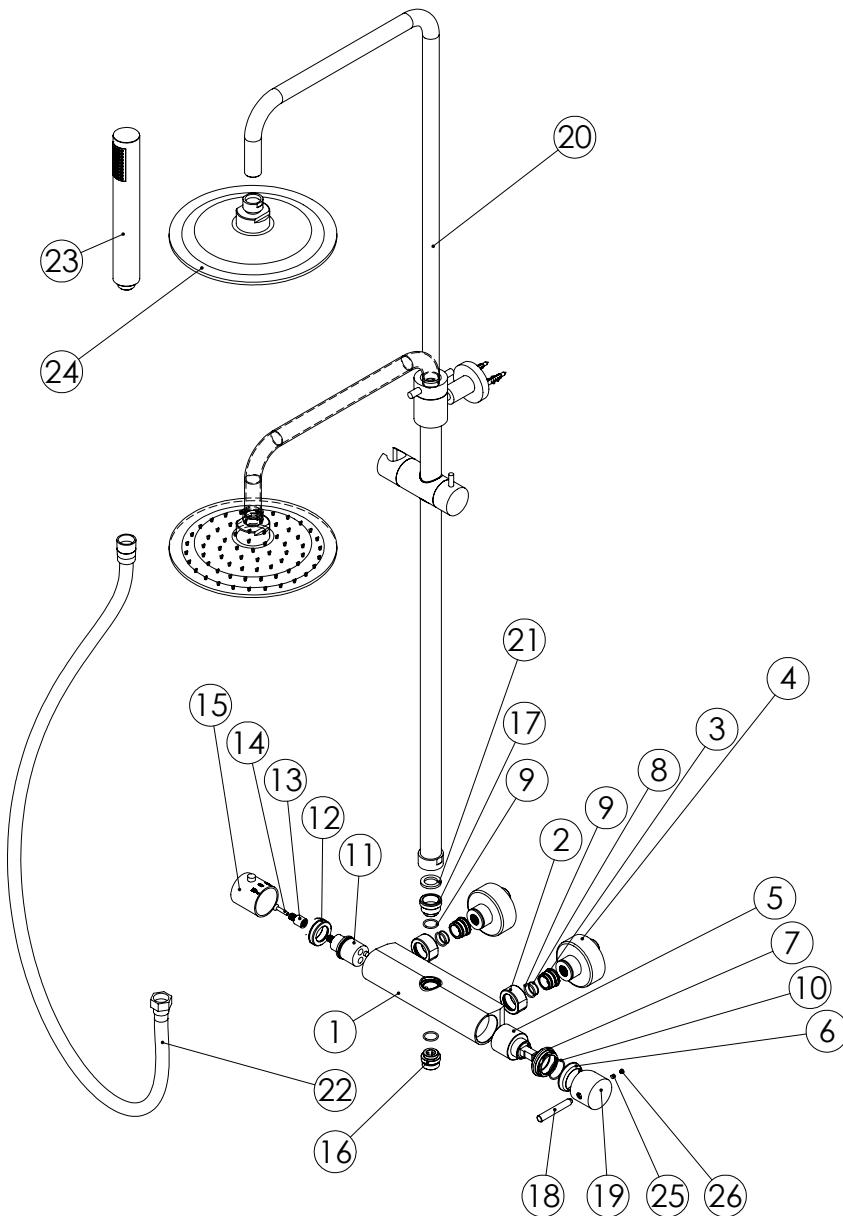

Remove ref:101085 and 001201 after test installation

SVELTE100A

N°	REF.	UD.
1	100410	1
2	100372	1
3	AC850	1
4	100200	1
5	100150	1
6	100288	1
7	001349	5
8	09140400040IN	1

SVELTE140

N°	REF.	UD.
1	100983	1
2	100056	2
3	100179	2
4	AC1700	2
5	AC540A	1
6	100880	1
7	100881	1
8	001029	2
9	001210	4
10	001098	1
11	AC1180	1
12	100646	1
13	100686	1
14	79910400200IN	1
15	AC1530	1
16	100702	1
17	100701	1
18	100152	1
19	100428	1
20	CL003	1
21	0079	1
22	AC790	1
23	AC391	1
24	AC070A	2
25	09160400050IN	1
26	LH-PLCR4	1