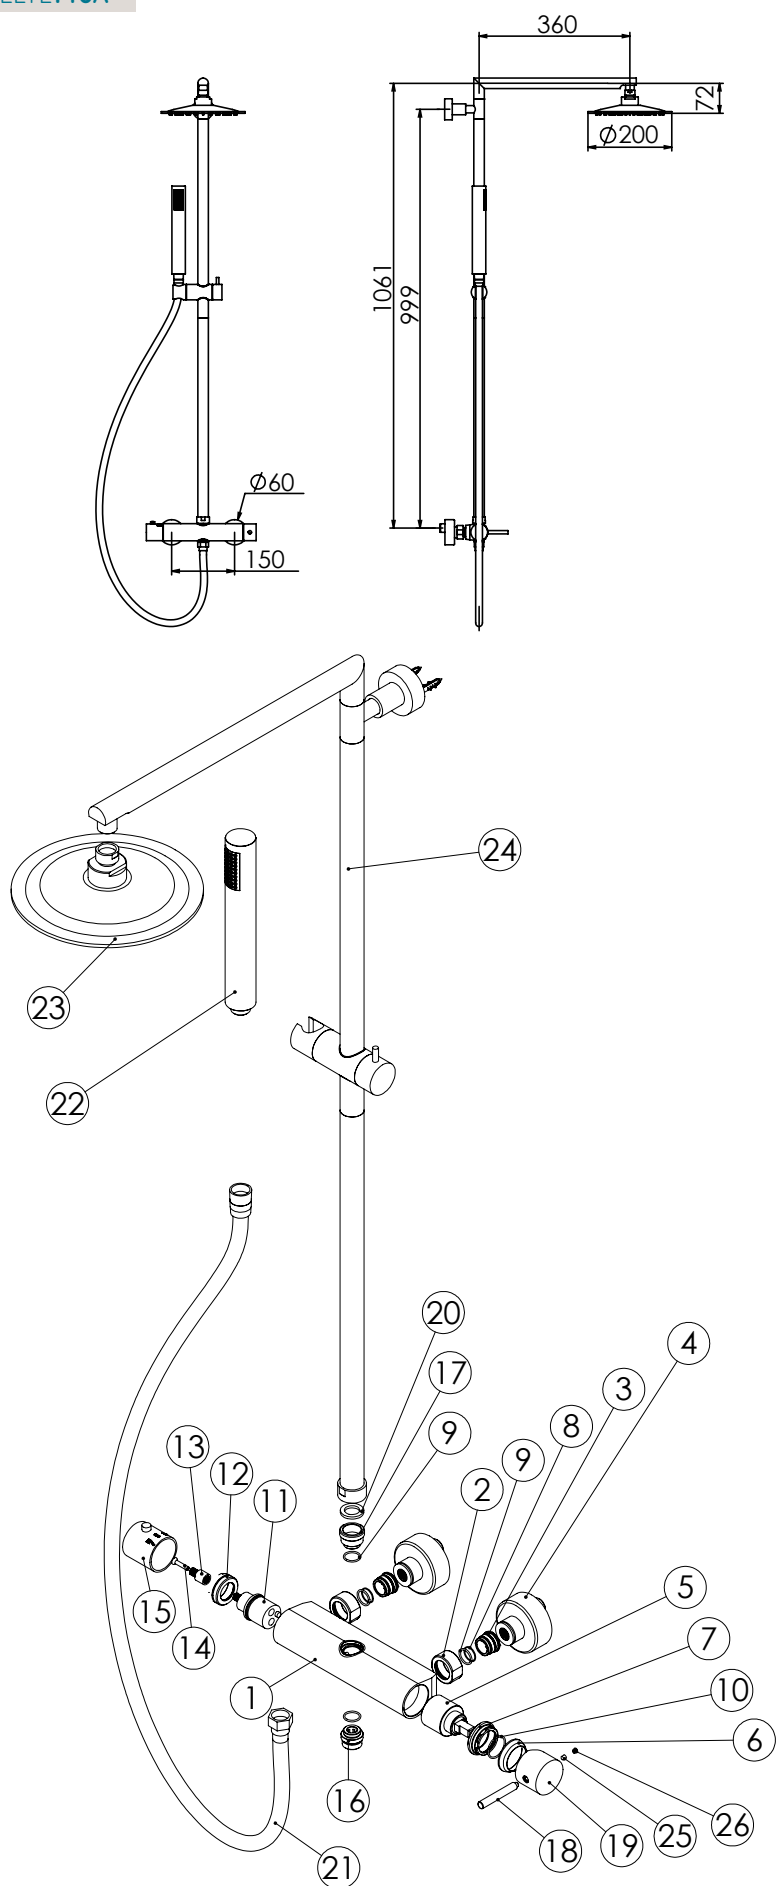

SVELTE140A

N°	REF.	UD.
1	100983	1
2	100056	2
3	100179	2
4	AC1700	2
5	AC540A	1
6	100880	1
7	100881	1
8	001029	2
9	001210	4
10	001098	1
11	AC1180	1
12	100646	1
13	100686	1
14	79910400200IN	1
15	AC1530	1
16	100702	1
17	100701	1
18	100152	1
19	100428	1
20	0079	1
21	AC790	1
22	AC391	1
23	AC070A	1
24	CL001	1
25	09160400050IN	1
26	LH-PLCR4	1