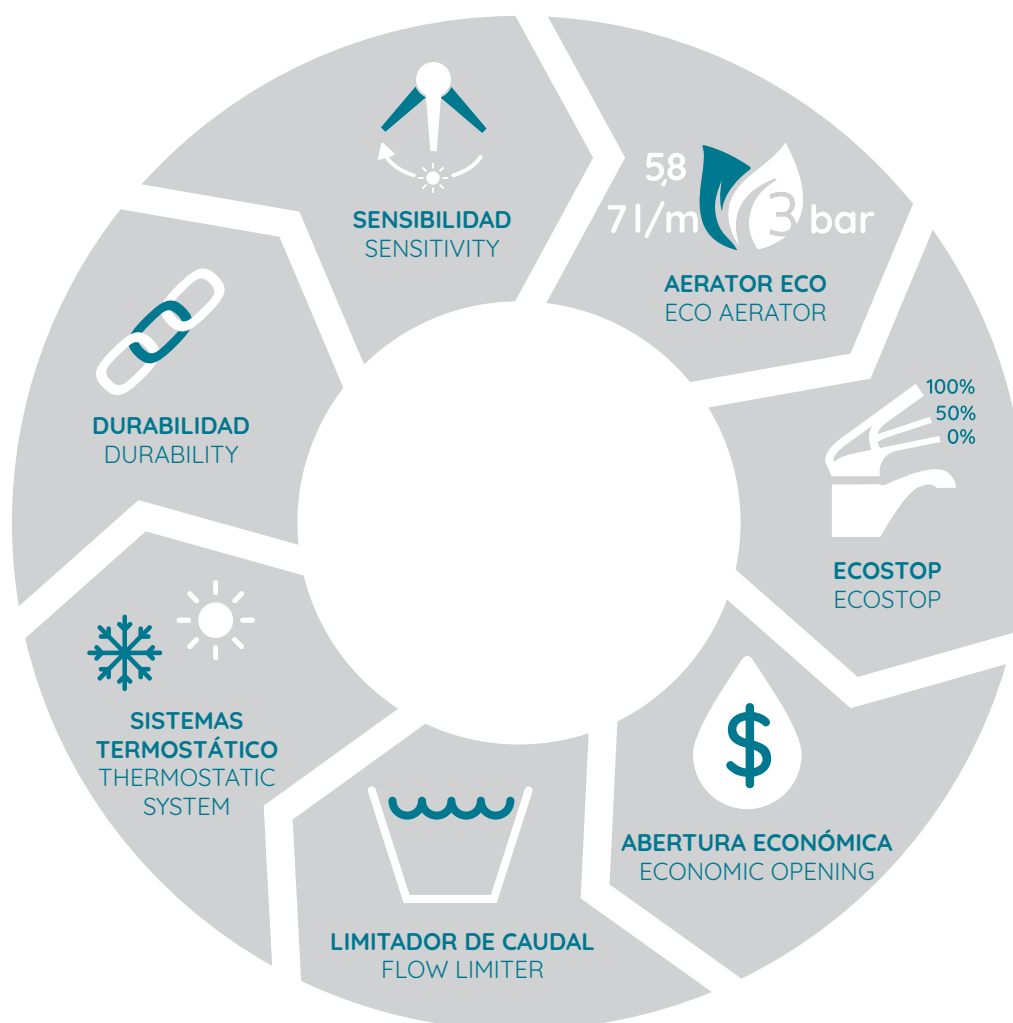

TECNOLOGÍA HUNO
HUNO TECHNOLOGY

Tecnología HUNO TAPS

Siendo el líquido más precioso del planeta, el agua es inseparable de la vida en la Tierra y, como tal, es una condición esencial para el desarrollo de las actividades humanas.

El agua es pura, delicada y vital. Por estas razones, HUNO TAPS produce grifos con el más bajo consumo de agua posible, respetando y preservando al máximo este recurso tan precioso.

HUNO TAPS Technology

Aplicamos un control de calidad en todos los procesos de producción, garantizando así un alto nivel de calidad en todos los productos que fabricamos. El uso de materias de primera calidad y el estricto control en lo proceso de manipulación de materiales, garantizan al consumidor la alta calidad del producto.