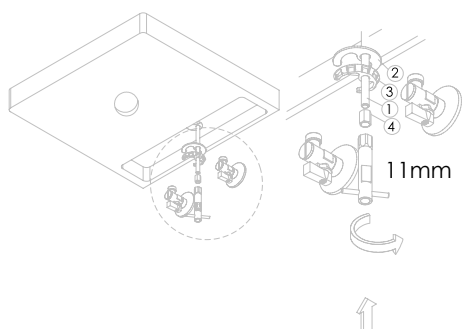

- 11mm
- 18/19 - 24/25
- Special Key 16,5
- 2mm

2°

3°

Fixed:

4°

5°

Maintenance:

SVELTE020