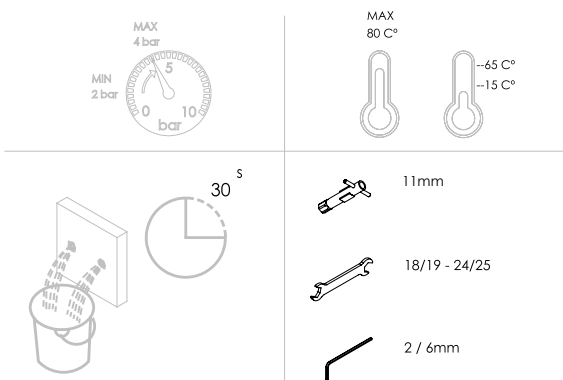

SVELTE020

1°

Service: