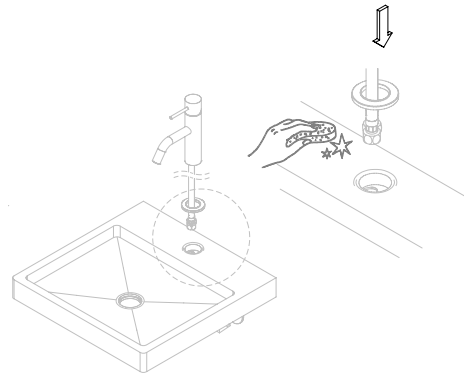

SVELTE010

1°

Service:

MAX 4 bar
MIN 2 bar
5
0 10
bar

MAX 80 C°
-65 C°
-15 C°

30^s

- 11mm
- 18/19 - 24/25
- Special Key 16.5
- 2mm

2°