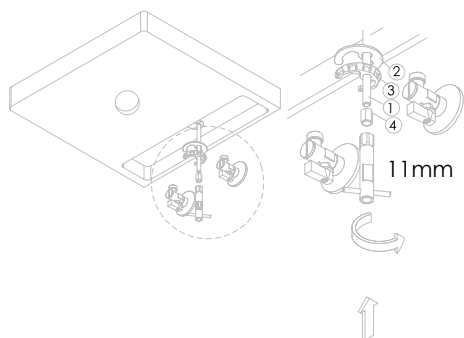

SVELTE020

1°

Service:

2°

3°

Fixed:

4°

5°

Maintenance: