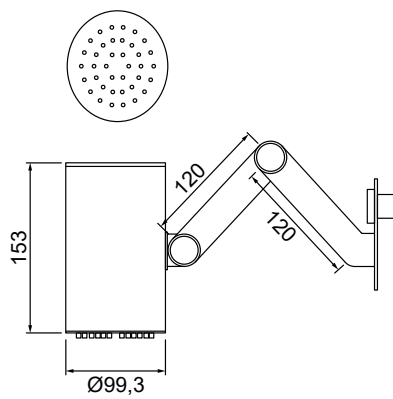

DIBUJO TÉCNICO / TECHNICAL DRAWING