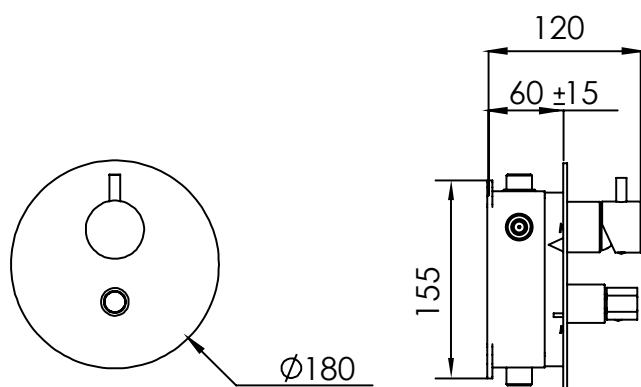

SVELTE080

N°	REF.	UD.
1	100114	1
2	100040	1
3	AC540A	1
4	021286	1
5	100061	1
6	09160800080IN	1
7	100881	1
8	001098	1
9	100428	1
10	100880	1
11	AC1840	1
12	101083	1
13	101082	1
14	100167	1
15	AC1092	2
16	044	3
17	100299	2
18	09160400050IN	2
19	LH-PLCR4	1
20	0079	1
21	101148	1
22	101150	1
23	7505A0400160ZN	4
24	101088	1
25	101089	1