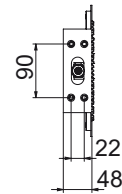

DIBUJO TÉCNICO / TECHNICAL DRAWING

AC260D

(550X220mm)

- 451€
- 541€
- 994€
- 869€
- 994€
- 869€
- 541€
- 541€
- 595€

DUCHA INOX CON CASCADA REDONDO

S. STILL SHOWER HEAD WITH WATERFAL ROUND

DIBUJO TÉCNICO / TECHNICAL DRAWING