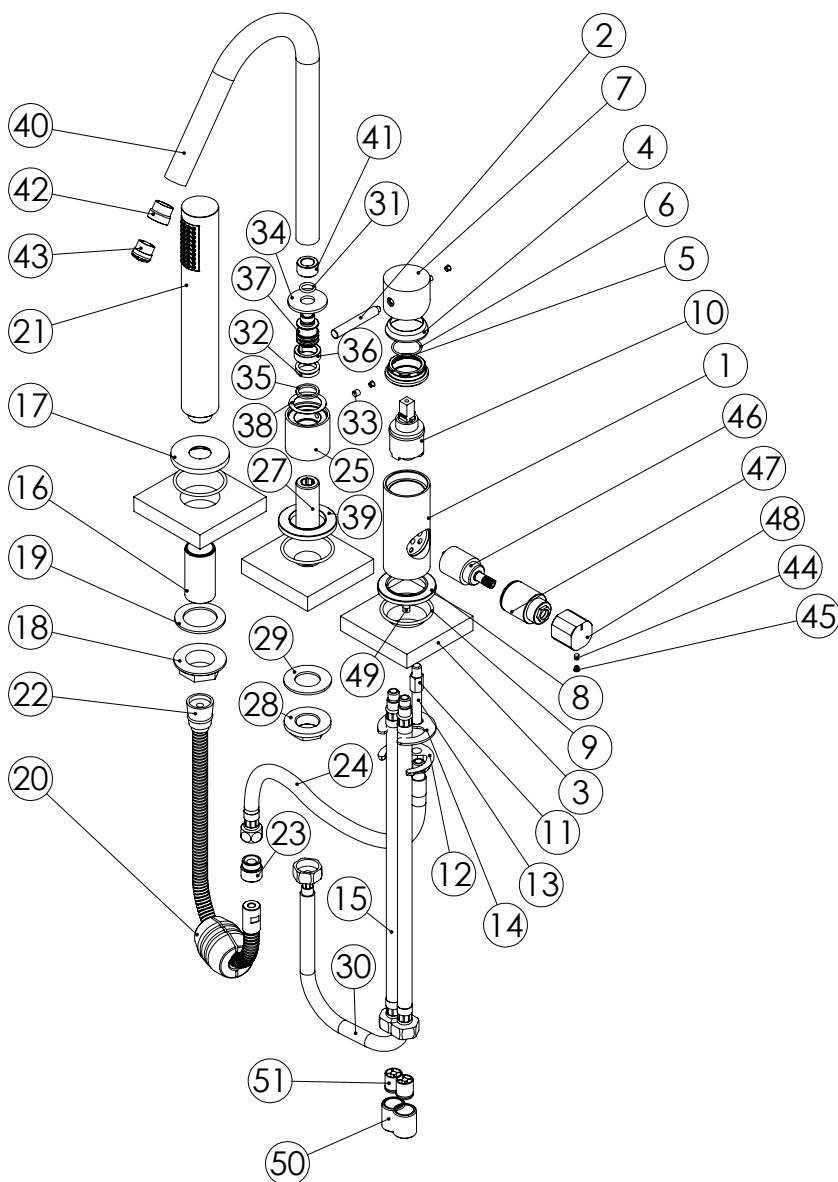

SVELTE110

N°	REF.	UD.
1	100408	1
2	100152	1
3	-	2
4	100880	1
5	100881	1
6	001098	1
7	100428	1
8	100016	1
9	001783	3
10	AC1480	1
11	AC844	1
12	AC844	1
13	101080	1
14	AC844	1
15	AC851	2
16	100897	1
17	100350	1
18	100624	1
19	100625	1
20	LH-PCH	1
21	AC391	1
22	AC849	1
23	100206	1
24	AC846	1
25	100586	1
26	-	1
27	100633	1
28	100637	1
29	100653	1
30	AC851	1
31	001367	1
32	001580	2
33	09160500060IN	1
34	100173	1
35	100735	1
36	100808	1
37	100172	1
38	888819	1
39	100360	1
40	100979	1
41	100995	1
42	100980	1
43	AC850A	1
44	09160400050IN	2
45	LH-PLCR4	3
46	AC1840	1
47	101108	1
48	101107	1
49	09140600050IN	1
50	100299	2
51	AC1092	2