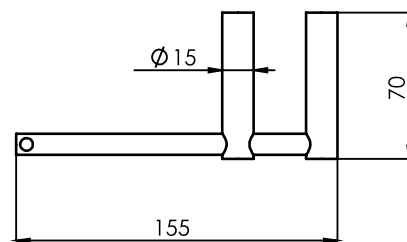

PORTARROLLO
TOILET ROLL HOLDER

DIBUJO TÉCNICO / TECHNICAL DRAWINGS

THC004

24€	24€	47€	41€
47€	41€	24€	28€
31€