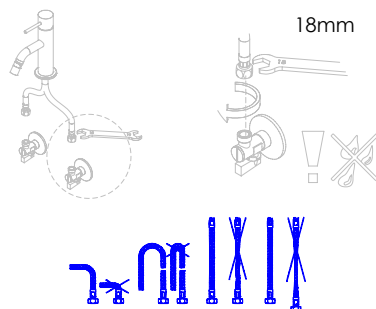

SVELTE020

1°

Service:

2°

3°

Fixed:

4°

5°

Maintenance: