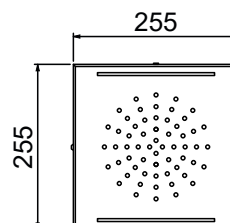

CUBO DE DUCHA 255X255

CUBE SHOWER 255X255

DIBUJO TÉCNICO / TECHNICAL DRAWING

AC5010

558€

CUBO DE DUCHA 255X255 CON 2 CASCADAS

CUBE SHOWER 255X255 WITH 2 CASCADES

DIBUJO TÉCNICO / TECHNICAL DRAWING