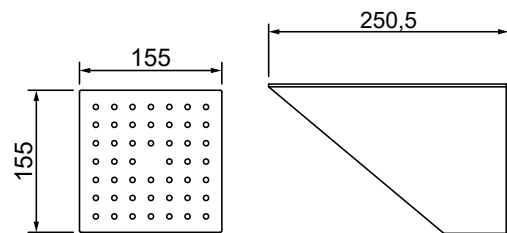

DUCHA DE PARED 155X155
WALL SHOWER 155X155

DIBUJO TÉCNICO / TECHNICAL DRAWING