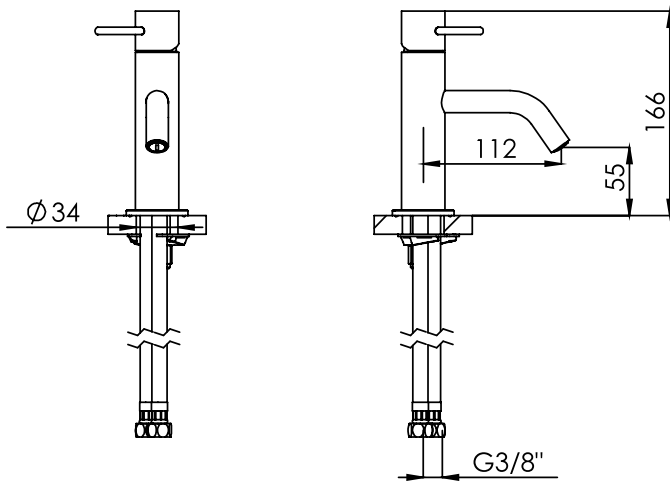

SVELTE010

N°	REF.	UD.
1	-	1
2	100359	1
3	100386	1
4	100360	1
5	AC850	1
6	001783	1
7	AC844	1
8	AC844	1
9	AC844	2
10	AC844	1
11	AC844	1
12	100361	1
13	100362	1
14	AC570	1
15	100883	1
16	100892	1
17	001098	1
18	LH-PLCR4	1
19	09160400050IN	1