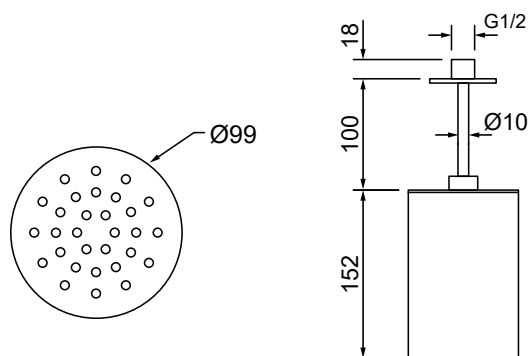

AC5015

830€

DUCHA 100MM CON BRAZO AL TECHO 100MM
 SHOWER 100MM WITH ARM TO THE CEILING 100MM

AC31100

538€

DIBUJO TÉCNICO / TECHNICAL DRAWING

DUCHA DE PARED Ø155
WALL SHOWER Ø155

DIBUJO TÉCNICO / TECHNICAL DRAWING