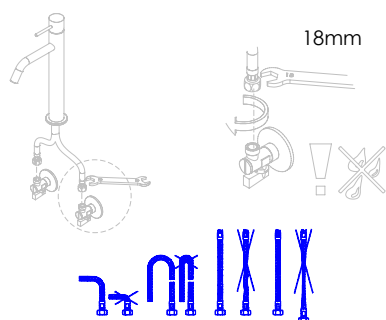

- 11mm
- 18/19 - 24/25
- Special Key 16,5
- 2mm

2°

3°

Fixed:

4°

5°

Maintenance:

SVELTE020