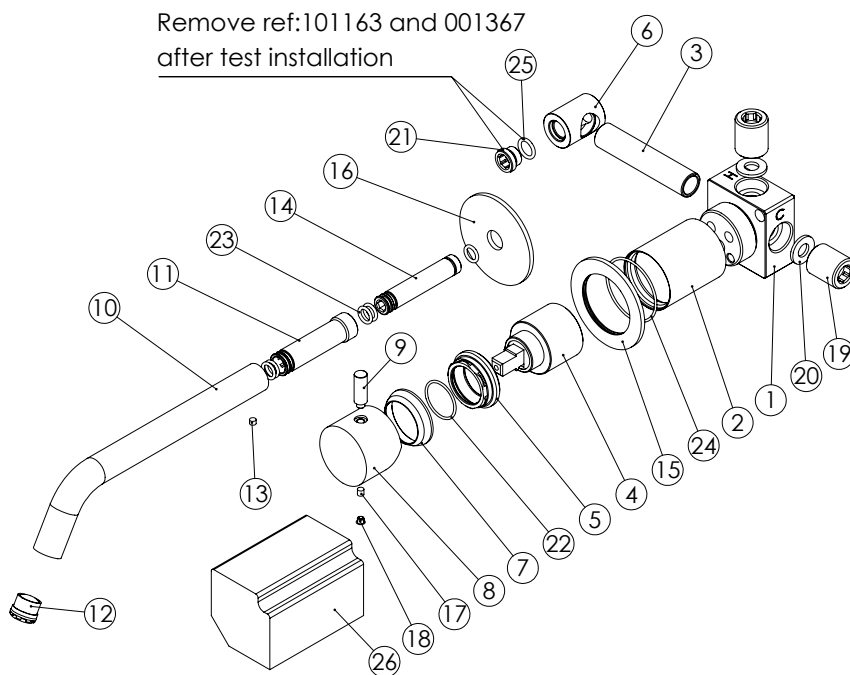

N°	REF.	UD.
1	100113	1
2	100040	1
3	100205	1
4	AC540A	1
5	100881	1
6	100284	1
7	100880	1
8	100428	1
9	100167	1
10	100410	1
11	100372	1
12	AC850	1
13	09140400040IN	1
14	100288	1
15	100717	1
16	100712	1
17	09160400050IN	1
18	LH-PLCR4	1
19	100299	2
20	044	2
21	101163	1
22	001098	1
23	001349	5
24	021286	1
25	001367	1
26	100611	1

Remove ref:101163 and 001367
after test installation