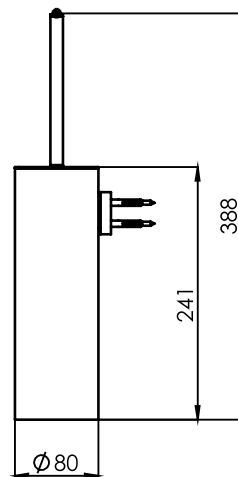

DIBUJO TÉCNICO / TECHNICAL DRAWINGS

THC006

- | | | | |
|--|--|--|--|
|  87€ |  87€ |  174€ |  152€ |
|  174€ |  152€ |  87€ |  104€ |
|  115€ | | | |

ESCOBILLERO DE PARED

WALL-MOUNTED TOILET BRUSH HOLDER

DIBUJO TÉCNICO / TECHNICAL DRAWINGS