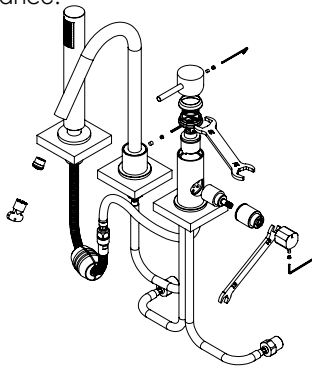

- Adjustable Pliers
- 11mm
- 12-13 /... 24-25
- Special Key 16.5
- 2 / 2.5mm

2°

3°

Fixed:

4°

Conexión:

5°

Maintenance: