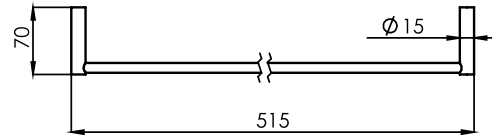

TOALLERO BAÑO-DUCHA
BATH/SHOWER TOWEL RAIL

DIBUJO TÉCNICO / TECHNICAL DRAWINGS

THC001

- 35€
- 35€
- 69€
- 60€
- 69€
- 60€
- 35€
- 41€
- 46€