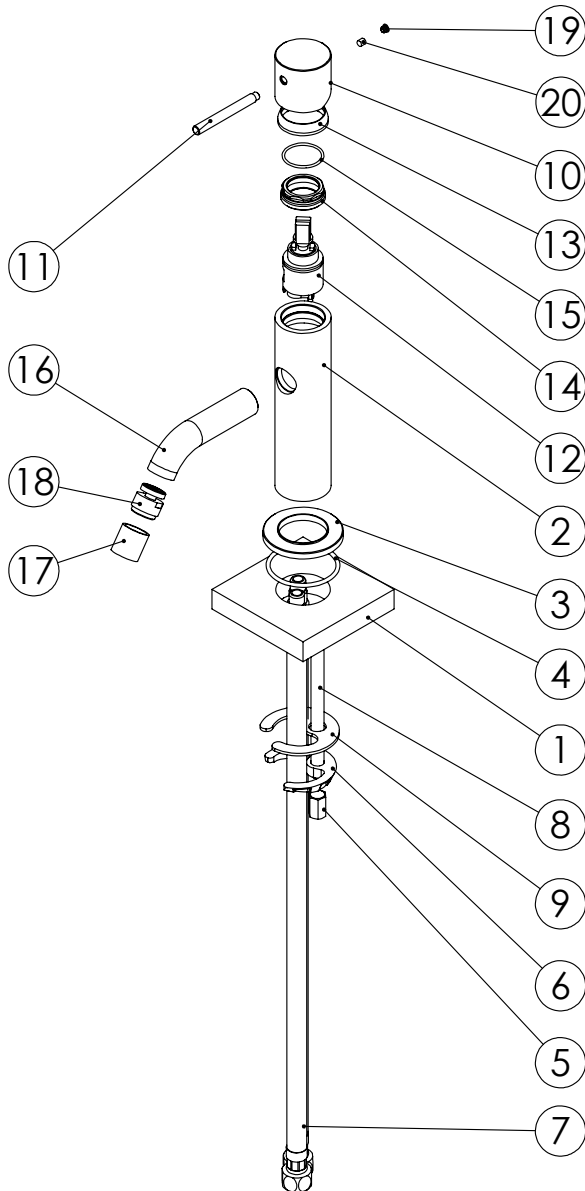

SVELTE020

N°	REF.	UD.
1	-	1
2	100359	1
3	100360	1
4	001783	1
5	AC844	1
6	AC844	1
7	AC844	2
8	AC844	1
9	AC844	1
10	100361	1
11	100362	1
12	AC570	1
13	100883	1
14	100892	1
15	001098	1
16	100363	1
17	AC1550	1
18	AC1560	1
19	LH-PLCR4	1
20	09160400050IN	1