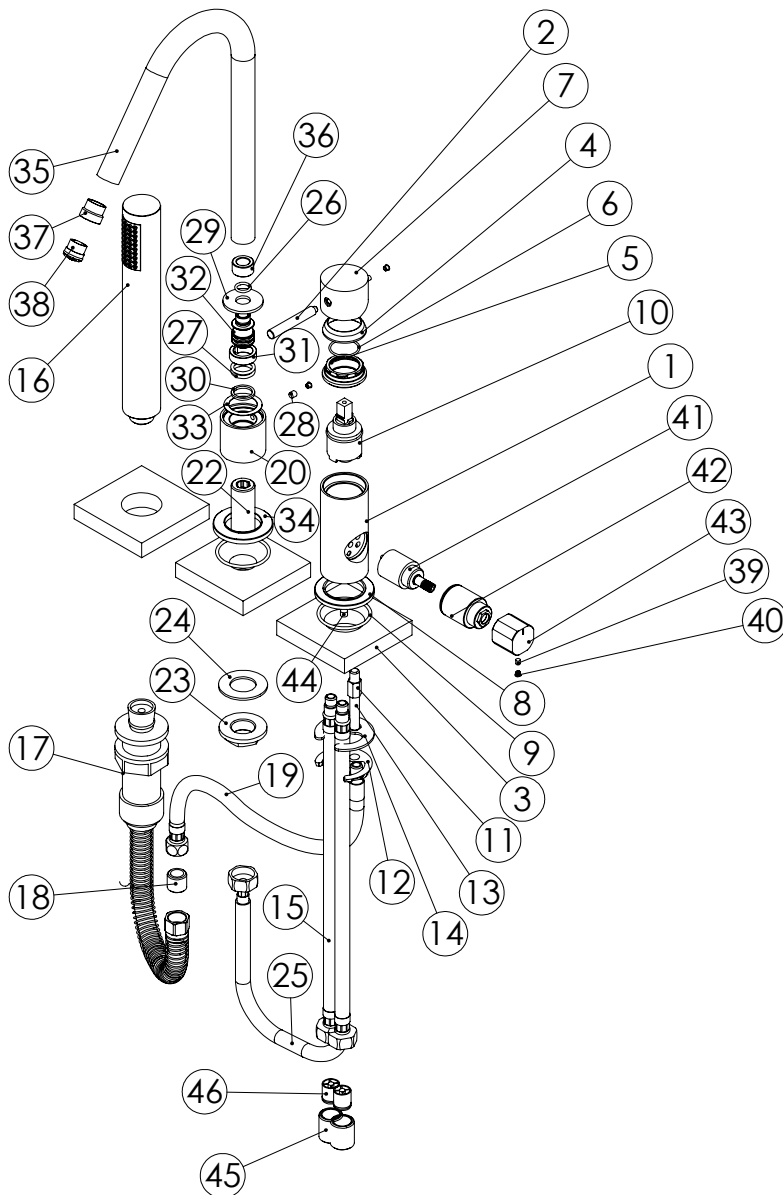

SVELTE111

N°	REF.	UD.
1	100408	1
2	100152	1
3	-	2
4	100880	1
5	100881	1
6	001098	1
7	100428	1
8	100016	1
9	001783	2
10	AC1480	1
11	AC844	1
12	AC844	1
13	101080	1
14	AC844	1
15	AC851	2
16	AC391	1
17	AC910	1
18	100207	1
19	AC846	1
20	100586	1
21	-	1
22	100633	1
23	100637	1
24	100653	1
25	AC851	1
26	001367	1
27	001580	2
28	09160500060IN	1
29	100173	1
30	100735	1
31	100808	1
32	100172	1
33	888819	1
34	100360	1
35	100979	1
36	100995	1
37	100980	1
38	AC850A	1
39	09160400050IN	2
40	LH-PLCR4	3
41	AC1840	1
42	101108	1
43	101107	1
44	09140600050IN	1
45	100299	2
46	AC1092	2