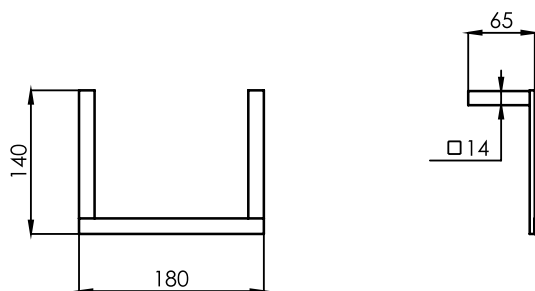

TOALLERO ANILLA BIDÉ

BIDET TOWEL RING

DIBUJO TÉCNICO / TECHNICAL DRAWINGS

THQ003

35€	35€	69€	60€
69€	60€	35€	41€
46€