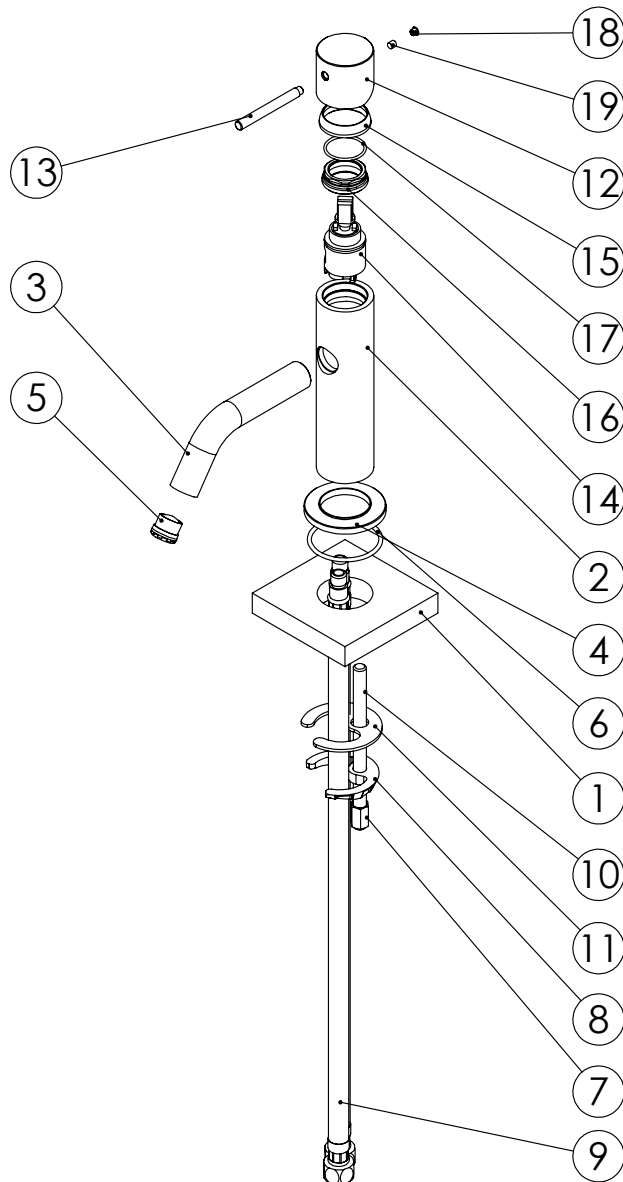

SVELTE010

N°	REF.	UD.
1	-	1
2	100359	1
3	100386	1
4	100360	1
5	AC850	1
6	001783	1
7	AC844	1
8	AC844	1
9	AC844	2
10	AC844	1
11	AC844	1
12	100361	1
13	100362	1
14	AC570	1
15	100883	1
16	100892	1
17	001098	1
18	LH-PLCR4	1
19	09160400050IN	1