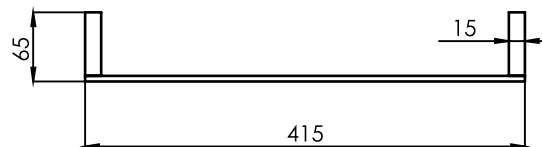

TOALLERO LAVABO
WASHBASIN TOWEL RAIL

DIBUJO TÉCNICO / TECHNICAL DRAWINGS

THR002

- 68€
- 81€
- 136€
- 119€
- 136€
- 119€
- 81€
- 81€
- 89€