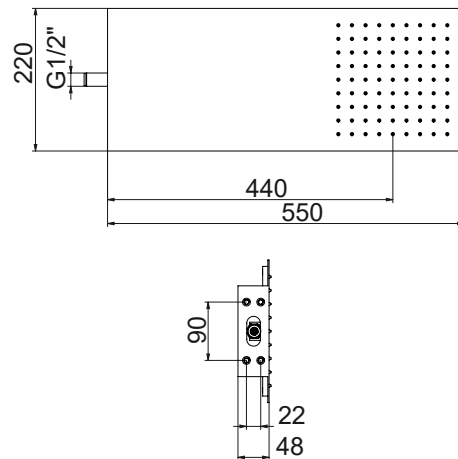

AC260F

(550X220mm)

- 483€
- 580€
- 1.065€
- 931€
- 1.065€
- 931€
- 580€
- 580€
- 639€

DUCHA INOX

S. STILL SHOWER HEAD

DIBUJO TÉCNICO / TECHNICAL DRAWING

AC260A
(550X220mm)

- | | | | |
|--------|------|--------|------|
| 500€ | 600€ | 1.100€ | 963€ |
| 1.100€ | 963€ | 600€ | 600€ |
| 661€ | | | |