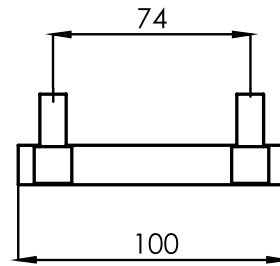

COLGADOR DOBLE
DOUBLE ROBE HOOK

DIBUJO TÉCNICO / TECHNICAL DRAWINGS

THQ005

- 16€
- 16€
- 31€
- 28€
- 31€
- 28€
- 16€
- 19€
- 21€