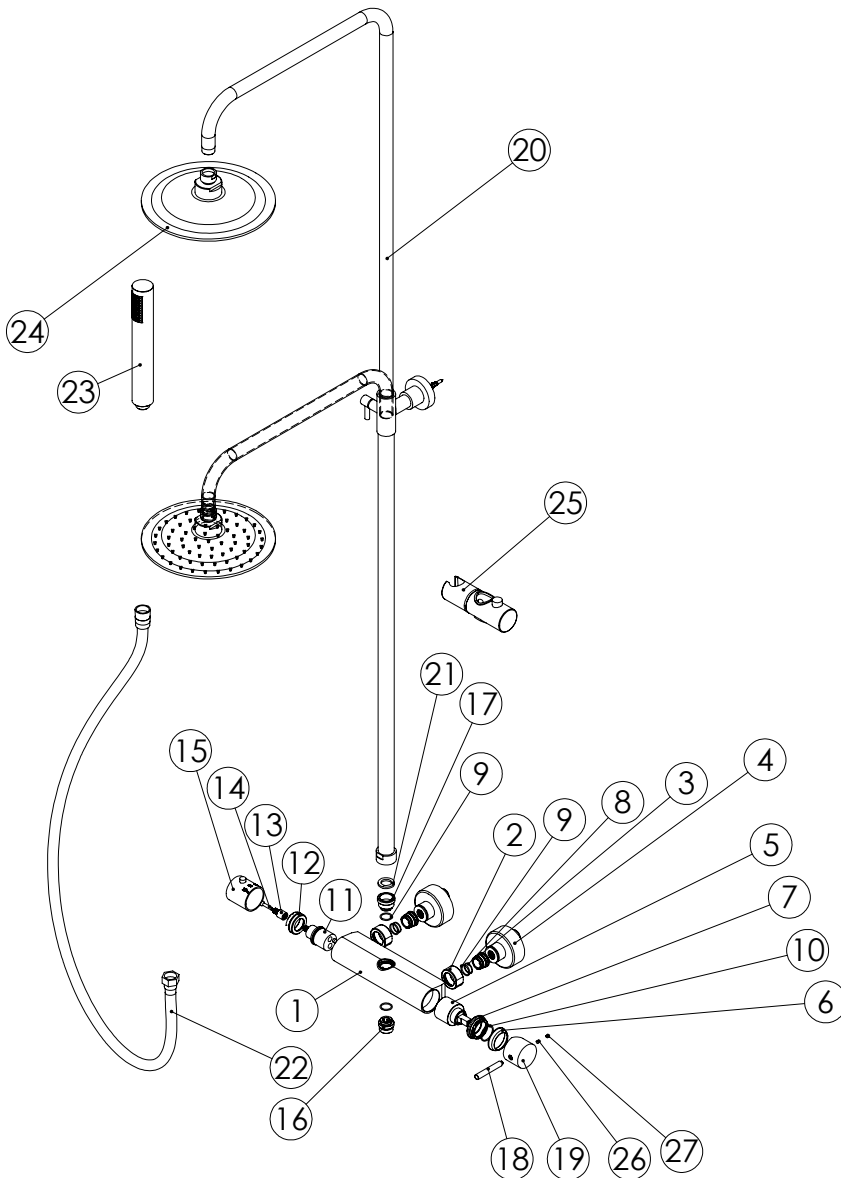

SVELTE140ECO

N°	REF.	UD.
1	100983	1
2	100056	2
3	100179	2
4	AC1700	2
5	AC540A	1
6	100880	1
7	100881	1
8	001029	2
9	001210	4
10	001098	1
11	AC1180	1
12	100646	1
13	100686	1
14	79910400200IN	1
15	AC1530	1
16	100702	1
17	100701	1
18	100152	1
19	100428	1
20	CL003-ECO	1
21	0079	1
22	AC800	1
23	AC391	1
24	AC070A	1
25	AC1610	1
26	09160400050IN	1
27	LH-PLCR4	1