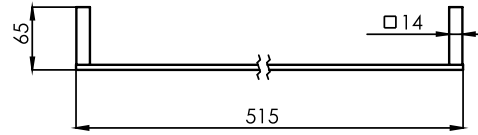

THQ001

- 31€
- 31€
- 62€
- 54€
- 62€
- 54€
- 31€
- 37€
- 41€

TOALLERO LAVABO
WASHBASIN TOWEL RAIL

DIBUJO TÉCNICO / TECHNICAL DRAWINGS

THQ002

- 29€
- 29€
- 57€
- 50€
- 57€
- 50€
- 29€
- 35€
- 38€

TOALLERO ANILLA BIDÉ