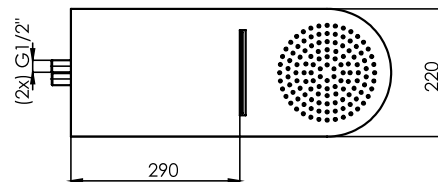

DIBUJO TÉCNICO / TECHNICAL DRAWING

AC260D

(550X220mm)

- 451€
- 541€
- 994€
- 869€
- 994€
- 869€
- 541€
- 541€
- 595€

DUCHA INOX CON CASCADA REDONDO

S. STILL SHOWER HEAD WITH WATERFAL ROUND

DIBUJO TÉCNICO / TECHNICAL DRAWING