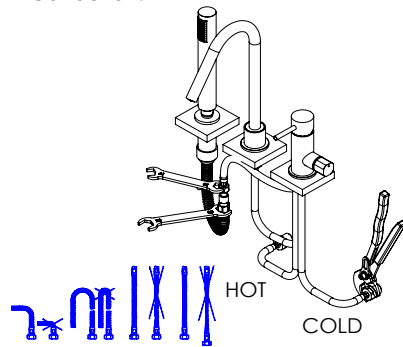

4°

Conection: