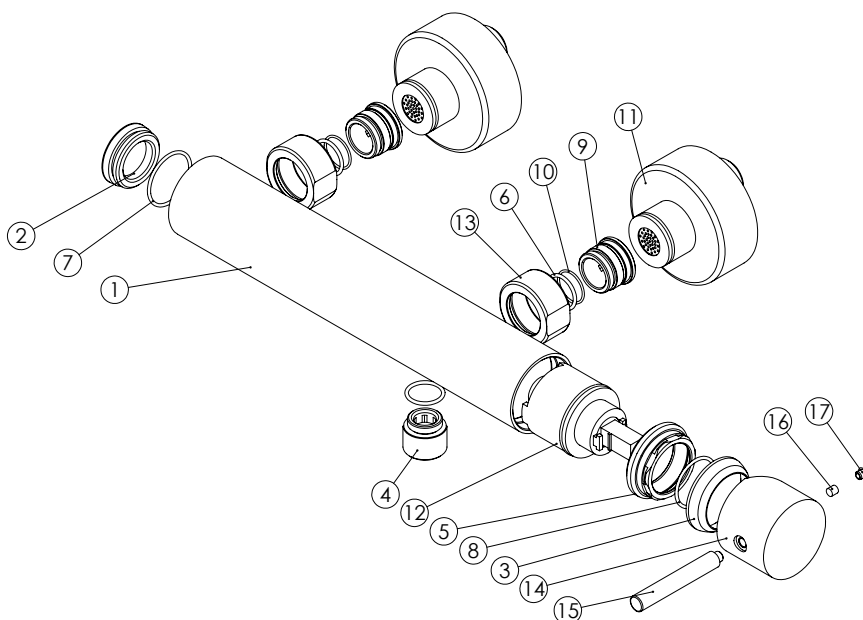

N°	REF.	UD.
1	100493	1
2	100602	1
3	100880	1
4	100052	1
5	100881	1
6	001210	3
7	001102	1
8	001098	1
9	100179	2
10	001029	2
11	AC1700	2
12	AC1060	1
13	100056	2
14	100428	1
15	100152	1
16	09160400050IN	1
17	LH-PLCR4	1