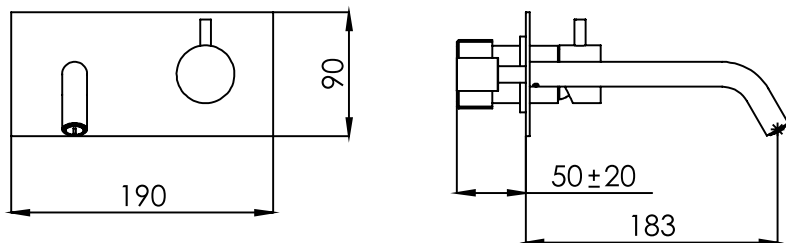

SVELTE070

N°	REF.	UD.
1	100113	1
2	100040	1
3	100205	1
4	AC540A	1
5	100631	1
6	100428	1
7	100410	1
8	100372	1
9	021286	1
10	001098	1
11	AC850	1
12	100881	1
13	100167	1
14	100284	1
15	100880	1
16	100288	1
17	001349	5
18	7505A0400160ZN	4
19	044	2
20	100299	2
21	101088	1
22	101089	1
31	09160400050IN	1
32	LH-PLCR4	1
33	09140400040IN	1
34	101163	1
35	001367	1

Remove ref:101163 and 001367
after test installation