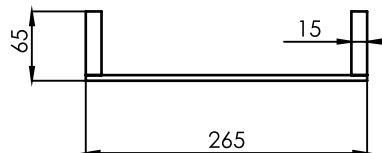

TOALLERO BIDÉ
BIDET TOWEL RAIL

DIBUJO TÉCNICO / TECHNICAL DRAWINGS

THR003

57€	69€	114€	100€
114€	100€	69€	69€
76€