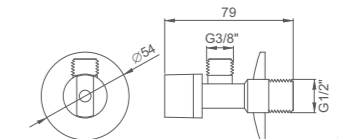

- Llave de escuadra 3/8x1/2
- 3/8x1/2 angle valve (2 pcs/box)

Ref: M22008A 120