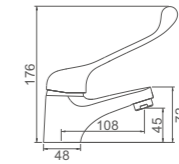

ACS / HU10FX67-35

Ref: M17057 6

BARI

Ibergrif design

Por más que no sepamos cómo es su casa, tenemos soluciones que se adaptan perfectamente a ella.

BARI

Ø40

- Lavabo-maneta gerontológica**
Cartucho 40 con regulador de caudal y temperatura
Aireador con núcleo interno Neoperl
Latiguillos F3/8" * M10*1
- Basin-medical handle**
40 Cartridge
Aerator with Neoperl inner core
Flexible hose F3/8" * M10*1