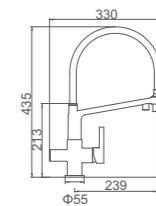

ACS / HU10FX48-1

Ref: M22127B-2 8