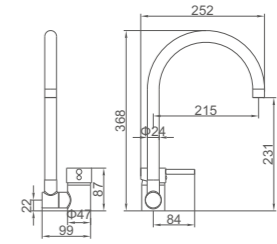

ACS / HU10FX92-1

Ref: M22124B 10