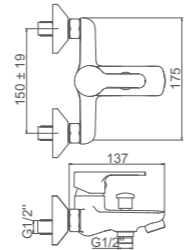

ACS / HU10FX67-35

Ref: M12022 10

SQUARE

Ø35

- Baño**
Cartucho 35
Aireador de latón con núcleo interno Neoperl
Flexo de ducha 170cm doble grapado cromado
Mango de ducha 1 posición
- Bath**
35 Cartridge
Neoperl aerator with brass ring
Double locked chromed shower Hose - 170cm
1 position hand shower