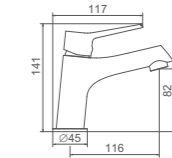

ACS / FX58

Ref: M11026B 10