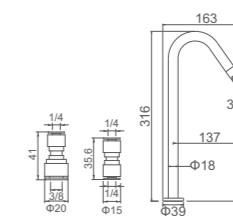

- ☛ **Grifo ósmosis un agua**
- ☛ **Purification tap**