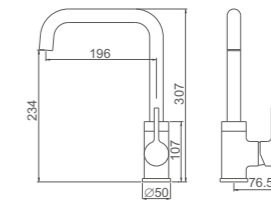

- **Cocina vertical blanco**
  Cartucho 35
  Aireador de Latón con núcleo interno Neoperl
  Latiguillos F3/8*M10*1
- **Kitchen mixer - white color painting**
  35 Cartridge
  Neoperl aerator with brass ring
  Flexible hose F3/8*M10*1

ACS / HU10FX48-1

Ref: M22105W 10