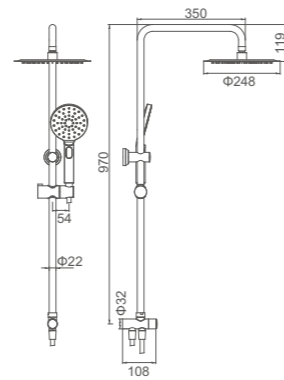

- **Conjunto de ducha con barra**
  Rociador redondo 250mm
  Flexo de ducha silicona 150cm
  Mango de 3 posiciones
- **Shower column w/o faucet**
  Dia.250mm shower head
  Silicon shower hose 150cm
  3-function hand shower