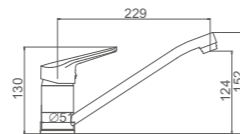

ACS / HU10FX67-40

Ref: M14450 10