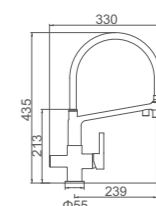

ACS / HU10FX48-1

Ref: M22127W-3 8