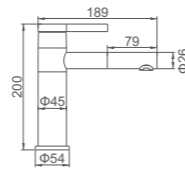

- **Lavabo**
  Cartucho 35
  Aireador giratorio 360 grados
  Latiguillos F3/8*M10*1
- **Basin mixer**
  35 cartridge
  Aerator 360 degree free rotation
  F3/8-M10*1 flexible hose