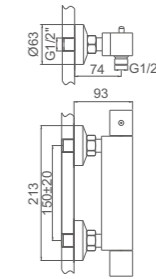

Ref: M21807-1 10