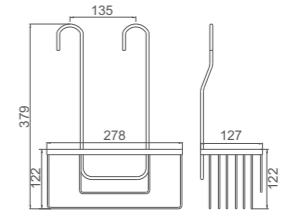

- Estante rinconera blanco
Conner basket - white

Ref: M34033W 

- Estante rinconera negro
Conner basket - black

Ref: M34033B 

COMPLEMENTOS DE BAÑO

- Cesta colgante
Hanging basket

Ref: M34028 

- Escobilla blanco
Toilet brush with holder white