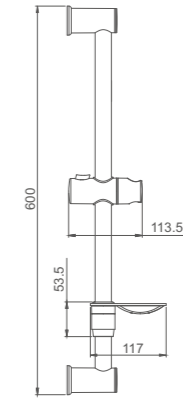

Ref: M20104 40

- Flexo de ducha 60 cm (EPDM) doble grapado, 2 x tuerca hexagonal de latón - cromado
- Shower hose 60cm (EPDM), double locked 2 x hexagon brass nut - chromed

Ref: M20106 40

BARRAS DESLIZANTES