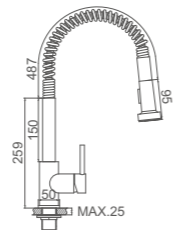

ACS / HU10FX67-35

Ref: M22116 5