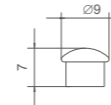

- Índice
- H/C button

Ref: M90101