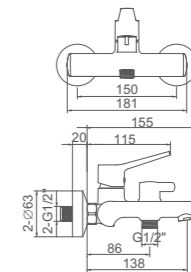

- Ducha**
Cartucho 25
Flexo de ducha 170cm doble
grapado cromado con antirretorno
Mango de ducha 1 posición
- Shower**
25 Cartridge
170cm shower hose 1-funtion hand shower

ACS / FX62-1

Ref: M12026 10

- Baño**
Cartucho 26
Aireador con núcleo interno Neoperl
Flexo de ducha 170cm doble
grapado cromado con antirretorno
Mango de ducha 1 posición
- Bath**
26 Cartridge
Aerator with Neoperl inner part
170cm shower hose 1-funtion hand shower