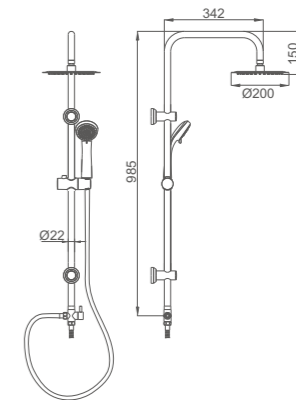

- **Conjunto de ducha con barra**
  Shower column w/o faucet