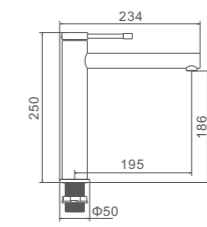

ACS / FX36-1

Ref: M11127