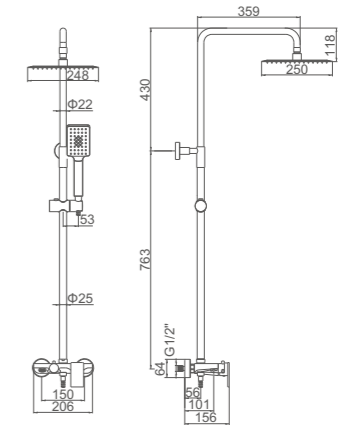

Ref: M21806  10

CONJUNTOS DE DUCHA CON BARRA

Set columna baño-ducha
 Rociador redondo 250mm
 Flexo de ducha cromado 1,5m
 Mango de 3 posiciones
 Cartucho 35

Shower column
 Dia.250mm shower head
 Chromed shower hose 150cm
 3-function hand shower
 35mm cartridge