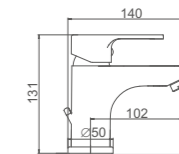

- **Lavabo apertura fría due**
  Cartucho 35
  Aireador de latón con núcleo interno Neoperl
  Latiguillos F3/8*M10*1
- **Cold due basin**
  35 Cartridge
  Neoperl aerator with brass ring
  Flexible hose F3/8*M10*1

ACS / HU10FX36-2

Ref: M11322 10