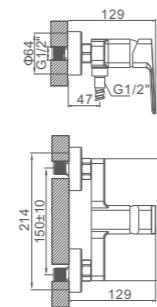

- Bidé**
Cartucho 35 gran caudal
Aireador Neoperl
Latiguillos F3/8*M10*1
- Bidet mixer**
Enlarged flow-rate 35mm cartridge
Neoperl aerator
F3/8-M10*1 flexible hose

ACS / FX36-1

Ref: M15006 10

- Ducha**
Cartucho 35 gran caudal
Flexo de ducha cromado 170cm,
Mango de 3 posiciones
- Shower mixer**
Enlarged flow-rate 35mm cartridge
Chromed shower hose 170cm,
3-function hand shower