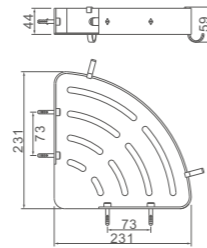

Ref: M34033