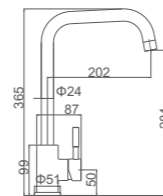

ACS / HU10FX48-1

Ref: M22111 10