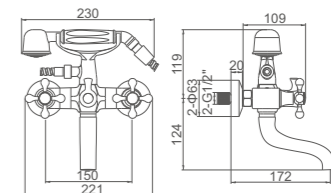

ACS / FX52 FX52-1

Ref: M13052 10