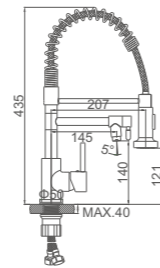

ACS / HU10FX48-1

Ref: M22144 10