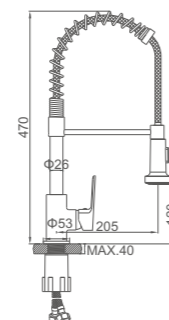

ACS / HU10FX67-35

Ref: M14006Y 10