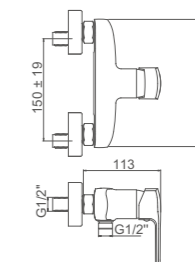

Ref: M15025 10

- Ducha**
Cartucho 35
Flexo de ducha 170cm doble grapado cromado
Mango de ducha 3 posiciones
- Shower**
35 Cartridge
Double locked chromed shower Hose - 170cm
3 position hand shower

ACS / HU10FX67-35