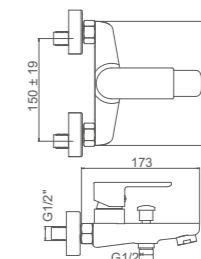

ACS / HU10FX67-35

Ref: **M13002** 10

SUPREME