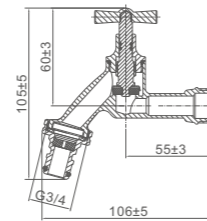

COMPLEMENTOS

- Grifo pared
- Bibcock

Ref: M22001 100

- Grifo lavadora
- Bibcock of washing machine

Ref: M22002 100

- Válvula de escuadra y regulación con autosellante
- Bibcock for washing machine

Ref: M22024 100

- Grifo pared cromo
- Chromed tap

Ref: M22204 48

COMPLEMENTOS

- Grifo pared 1/2-3/4
- Tap 1/2-3/4

Ref: M22201 50

- Grifo lavadora 1/2-3/4
- Tap for washing machine 1/2-3/4

Ref: M22201-1 50

- Grifo pared 3/4-1
- Tap 3/4-1

Ref: M22202 50

- Grifo pared 2 salidas 1/2
- Double cartridge tap 1/2

Ref: M22203 50