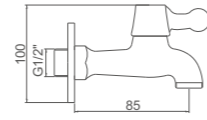

Ref: M22001 100