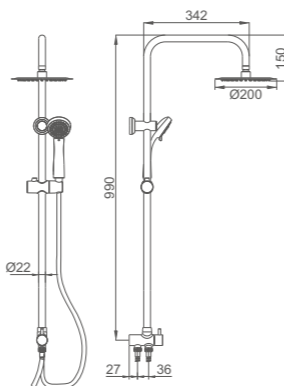

- **Conjunto de ducha con barra**
  Rociador redondo 200mm
  Flexo de ducha cromado 1,7m
  Mango de 3 posiciones
- **Shower column w/o faucet**
  Dia.200mm shower head
  Silicon shower hose 170cm
  3-function hand shower