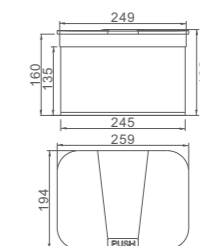

Ref: M34300A