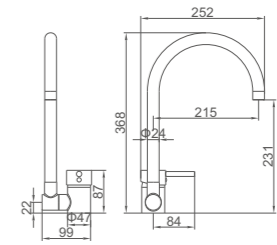

ACS / HU10FX48-1

Ref: M22138 10

GRIFERIA DE COCINA

- Cocina vertical abatible**
 Cartucho 40
 Aireador con núcleo interno Neoperl
 Latiguillos De F3/8 * M10*1
- Foldable kitchen mixer**
 40 Cartridge
 Aerator with Neoperl inner part
 Flexible hose F3/8*M10*1