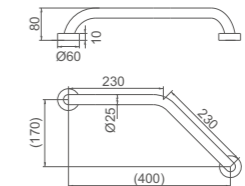

Ref: M34017