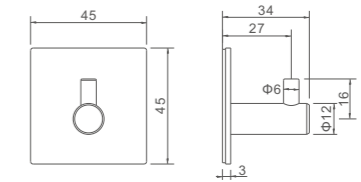

- Ganchos Adhesivos inox
- SS hook - screw free

Ref: M34251A