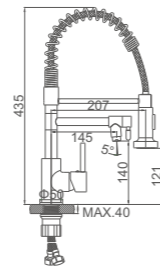

ACS / HU10FX48-1

Ref: M22144B 10