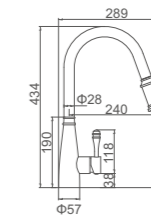

ACS / HU10FX48-1

Ref: M22134