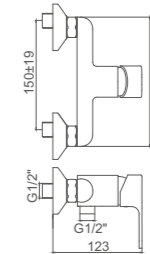

ACS / HU10FX67-35

Ref: M12022W 10