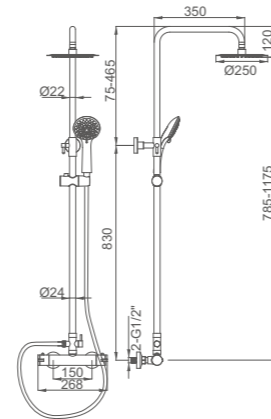

8 4 3 6 5 6 0 6 6 1 2 0 7 1

ACS

Ref: M21804 6

CONJUNTOS DE DUCHA CON TERMOSTATO

CONJUNTOS DE DUCHA CON TERMOSTATO

- Set termostático**
 Cartucho termostático de latón con tecnología alemana
 Flexo de ducha 170cm doble grapado cromado
 Barra deslizante
 Mango de ducha 5 posiciones
- Thermostatic set**
 Thermostatic cartridge in brass with German technology
 Double locked shower hose-chromed 170cm
 Variable shower column
 5 position hand shower