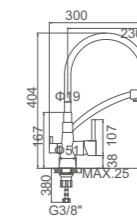

ACS / HU10FX48-1

Ref: M22128-2 10