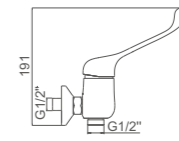

- **Ducha-maneta gerontológica**
  Cartucho 40 con regulador de caudal y temperatura
  Flexo de ducha 170cm doble grapado cromado
  Mango de ducha 1 posición
- **Shower-medical handle**
  40 cartridge with flow and temperature control
  Double locked chromed shower hose - 170cm
  1 position hand shower

ACS / HU10FX82-40

Ref: **M12053** 10