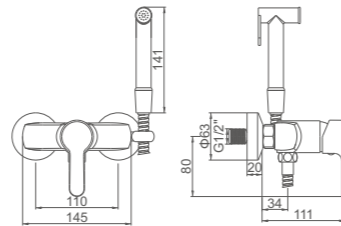

ACS / HU10FX67-35

Ref: **M15122** 10