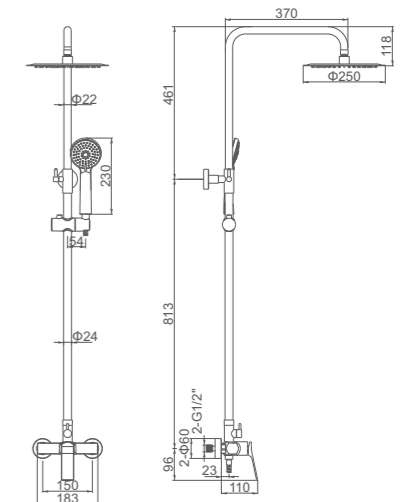

ACS / FX62-4

Ref: M17004 6