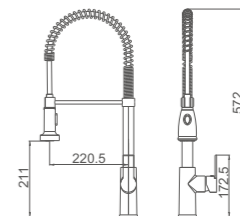

ACS / HU10FX48-1

Ref: M22143B 10

- Cocina vertical-mango extraíble
Cartucho 35
Aireador 2 posiciones
Largo flexo de mango extraíble de 1,8m
Latiguillos F3/8*M10*1
- Pull-out spray kitchen mixer
35 Cartridge
2-function spray head
Pull-out hose 180cm
F3/8-M10*1 flexible hose