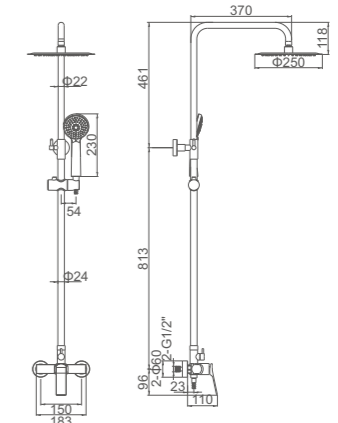

ACS

Ref: M17004 6