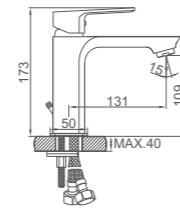

ACS / FX36-1

Ref: M11006Y 10