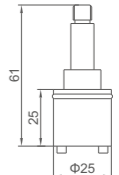

- Inversor termostático 2 funciones
- 2- function head work

Ref: M90506