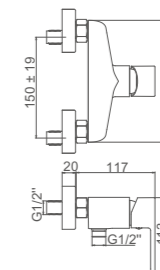

ACS / HU10FX67-35

Ref: **M12002** 10