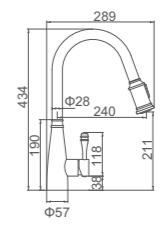

ACS / HU10FX48-1

Ref: M22134T