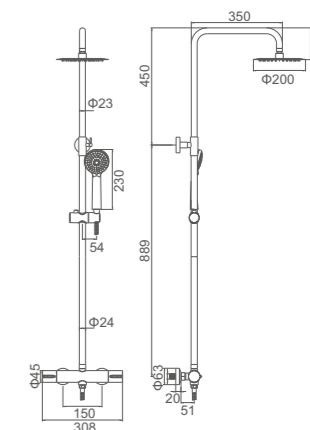

8 436560 666028

ACS

Ref: M21812 6

- Set termostático**
 Cartucho termostático de latón con tecnología alemana
 Flexo de ducha 170cm doble grapado cromado
 Barra deslizante
 Mango de ducha 5 posiciones
- Thermostatic set**
 Thermostatic cartridge in brass with German technology
 Double locked shower hose-chromed 170cm
 Variable shower column
 5 position hand shower