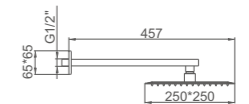

ACS / HU10FX67-35

Ref: M17101 4