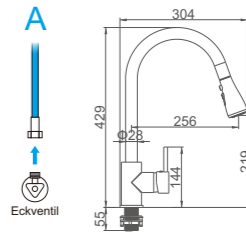

- **Cocina con sensor**
  Cartucho 35
  Aireador 2 posiciones
  Largo flexo de mango extraible de 1,8m
  Latiguillos F3/8" M10*1
- **Low water pressure kitchen mixer**
  35 Cartridge
  2-function spray head
  Pull-out hose 180cm
  F3/8-M10*1 flexible hose

ACS / HU10FX48-1

Ref: M22136-98