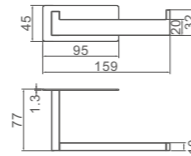

- Portarrollos cuadrado negro
  Toilet paper holder - Black

Ref: M34051B 90

- Portarrollos redondo cromo
  Toilet paper holder - Black