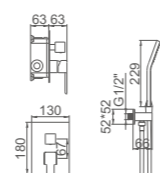

CONJUNTOS DE DUCHA CON BARRA

- **Monomando termostático empotrado**
  Rociador redondo INOX 250MM
  Cartucho 40
  Caja ABS empotrada
  Giro de 360° flexo de ducha 150cm
  doble grapado cromado antirretorno
  Mango de ducha 3 posiciones
- **Double function concealed thermostatic shower**
  Round SUS304 chromed shower head, DIA.250mm
  40 Cartridge
  ABS Box
  360° turn Double locked 150cm shower hose, Chromed
  3 position hand shower

ACS

Ref: M21710

CONJUNTOS DE DUCHA CON BARRA

- **Set Ducha empotrada doble función**
  Rociador redondo INOX 250MM
  Cartucho 40
  Caja ABS empotrada
  Flexo de ducha 170cm doble
  grapado cromado con antirretorno
  Mango de ducha 5 posiciones
- **Double functions concealed shower set**
  Round SUS304 chromed shower head, DIA.250mm
  40 Cartridge
  ABS Box
  Double locked 170cm shower hose, Chromed
  5 position hand shower

ACS

Ref: M17122

- **Set ducha empotrada doble función**
  Rociador cuadrado INOX 304 250MM*250MM
  Cartucho 35
  Caja ABS empotrada
  Placa cromada 3mm
  Distribuidor giro de 180°
  Flexo de 170cm doble
  grapado cromado con antirretorno
  Mango de ducha 1 posición
- **Double functions concealed shower set**
  Square chromed SS showe head 250*250mm
  35 Cartridge
  ABS Box
  Chromed cover of 3mm thickness
  180° turn diverter
  Double locked 170cm
  shower hose, Chromed
  Single position hand shower

ACS

Ref: M17101

- **Set Ducha empotrada doble función negro**
  Rociador redondo INOX 250MM
  Cartucho 40
  Caja ABS empotrada
  Flexo de ducha 170cm doble
  grapado cromado con antirretorno
  Mango de ducha 5 posiciones
- **Double functions concealed shower set**
  Round SUS304 chromed shower head, DIA.250mm
  40 Cartridge
  ABS Box
  Double locked 170cm shower hose, Black
  5 position hand shower

ACS

Ref: M17122B