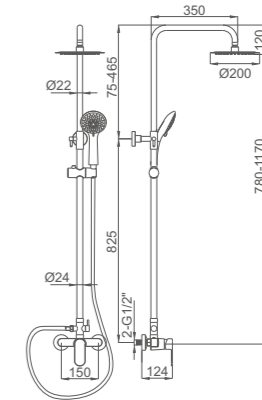

- **Ducha columna**
  Cartucho 35
  Flexo de ducha 170cm doble grapado cromado
  Mango de ducha 5 posiciones
- **Shower column**
  35 Cartridge
  Double locked chromed shower Hose - 170cm
  5 position hand shower

ACS

Ref: M17021 6