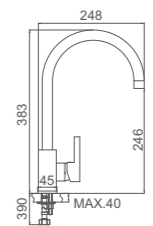

ACS / HU10FX48-1

Ref: M22118A 10