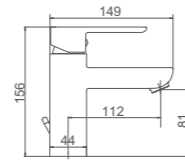

ACS / HU10FX67-35

Ref: M11001 10