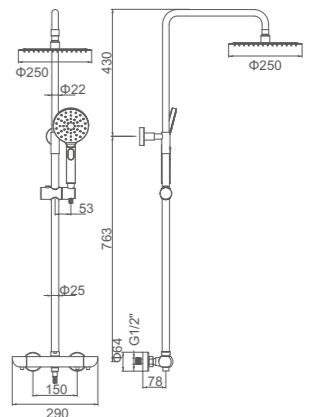

8 436560 665625

ACS

Ref: M21810 6

- Set termostático**
 Cartucho termostático de latón con tecnología alemana
 Flexo de ducha 150CM doble grapado cromado
 Barra deslizante
 Mango de ducha 3 posiciones

- Thermostatic set**
 Thermostatic cartridge in brass with German technology
 Double locked shower hose-chromed 150cm
 Variable shower column
 3 position hand shower