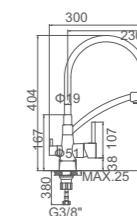

ACS / HU10FX48-1

Ref: M22128Y-2 10