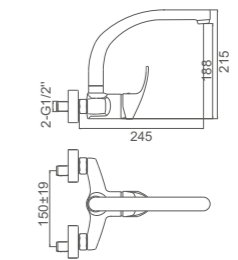

ACS / HU10FX67-40

Ref: M16350 10