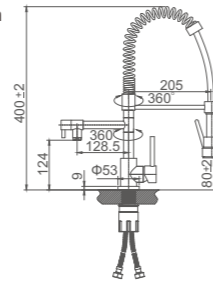

- Cocina vertical con aireador de alta presión
  Cartucho 35
  Aireador alta presión de latón
  Latiguillos F3/8*M10*1
- Kitchen mixer with spray head
  35 cartridge
  Brass spray head
  F3/8-M10*1 flexible hose

ACS / HU10FX48-1

Ref: M22131 10