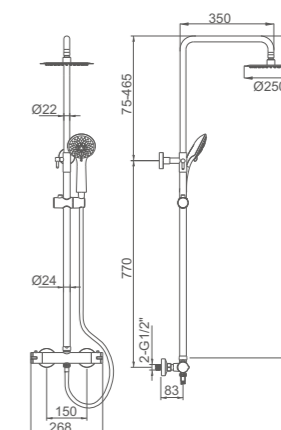

8 436560 665939

ACS

Ref: M21811 6

CONJUNTOS DE DUCHA CON TERMOSTATO

- Set termostática negra**
 Cartucho termostático de latón con tecnología alemana
 Flexo de ducha 180cm doble grapado negro
 Rociador inox redondo negro 250*250
 Barra deslizante
 Mango de ducha negro 3 posiciones
- Black thermostatic shower set**
 German technology thermostatic cartridge
 Black 180cm shower hose
 250*250mm black inox shower head
 Adjustable shower tub
 3-function black hand shower