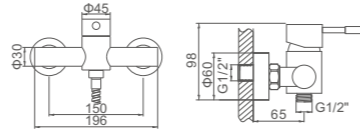

- **Ducha**
  Cartucho 35
  Flexo de ducha inox 170cm double grapado
  Mango de ducha INOX 1 posición
- **Shower**
  35 Cartridge
  Double locked chromed SUS304 shower hose - 170cm
  Single position hand shower INOX

Ø35

ACS / HU10FX67-35

Ref: **M12003** 10