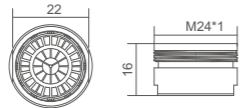

Ref: M91005