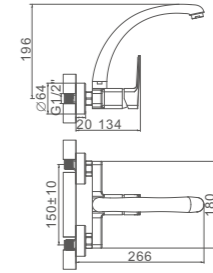

ACS / HU10FX67-35

Ref: M16306B 10