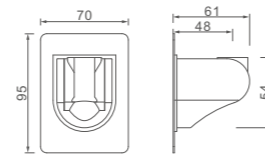

- Soporte mango de ducha
- Wall bracket

Ref: M20405 150