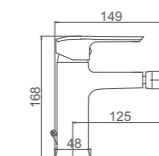

ACS / HU10FX67-35

Ref: M15025 10