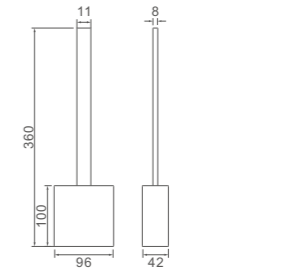

- Estante rinconera blanco
Conner basket - white

Ref: M34033W 

- Estante rinconera negro
Conner basket - black

Ref: M34033B 

COMPLEMENTOS DE BAÑO

- Cesta colgante
Hanging basket

Ref: M34028 

- Escobilla blanco
Toilet brush with holder white