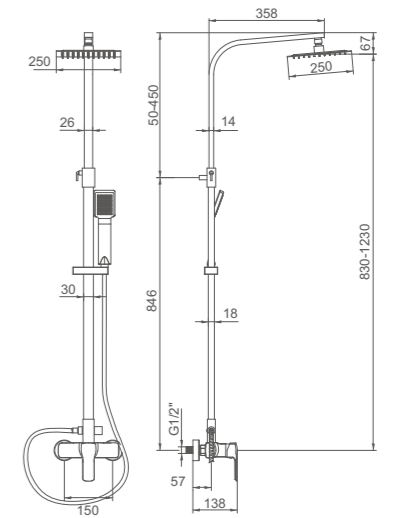

ACS / HU10FX67-35

Ref: M13025 10

NIMES

Ibergrif design

NIMES

Ø35

- Ducha columna cuadrada**
 Rociador cuadrado INOX 304 250MM*250MM
 Cartucho 35
 Flexo de ducha 170cm doble
 grapado cromado con antirretorno
 Mango de ducha 1 posición
- Square shower column**
 Square chromed SS shower head 250*250mm
 35 Cartridge
 Double locked 170cm
 shower hose, Chromed
 Single position hand shower