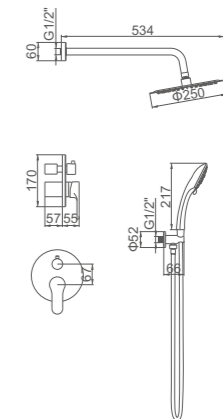

ACS

Ref: M17122B