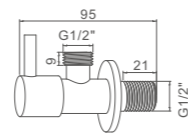

- Válvula escuadra 1/2 cierre cerámico
- 1/2*1/2 angle valve

Ref: M22007 120