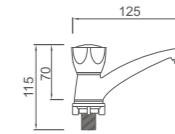

ACS / Fx64

Ref: M18054 20