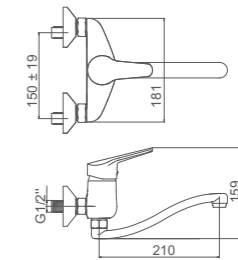

ACS / HU10FX67-40

Ref: M16250 10