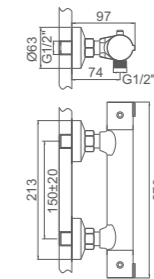

Ref: M21805-1 10