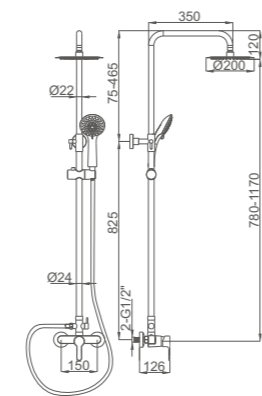

- **Ducha columna**
  Cartucho 35
  Flexo de ducha 170cm doble grapado cromado
  Mango de ducha 5 posiciones
- **Shower column**
  35 Cartridge
  Double locked chromed shower Hose - 170cm
  5 position hand shower