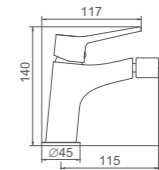

ACS / FX58

Ref: M15026 10