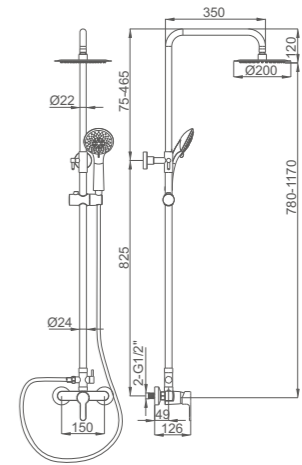

ACS / HU10FX67-35

Ref: **M14822** 10

SQUARE

Ø35

- Ducha columna**
Cartucho 35
Flexo de ducha 170cm doble grapado cromado
Mango de ducha 5 posiciones
- Shower column**
35 Cartridge
Double locked chromed shower Hose - 170cm
5 positions hand shower