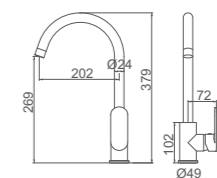

ACS / HU10FX48-1

Ref: M14021 10