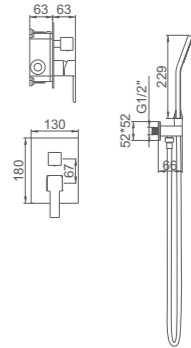

ACS / HU10FX67-35

Ref: M17101 4