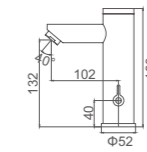

- **Grifo lavabo con sensor**
  Cartucho 35
  Aireador de latón con núcleo interno Neoperl
  Latiguillos F3/8*M10*1
- **Sensor faucet**
  35 Cartridge
  Neoperl aerator with brass ring
  Flexible hose F3/8*M10*1