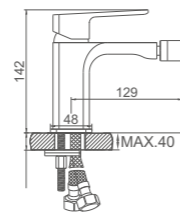

ACS / FX36-1

Ref: M15006Y 10