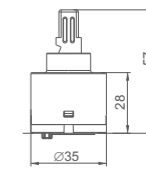

- Cartucho cerámico apertura fría 35
- 2-step cold due cartridge 35mm

Ref: M90510