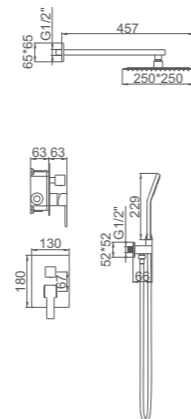

CONJUNTOS DE DUCHA CON BARRA

- **Monomando termostático empotrado**
  Rociador redondo INOX 250MM
  Cartucho 40
  Caja ABS empotrada
  Giro de 360° flexo de ducha 150cm
  doble grapado cromado antirretorno
  Mango de ducha 3 posiciones
- **Double function concealed thermostatic shower**
  Round SUS304 chromed shower head, DIA.250mm
  40 Cartridge
  ABS Box
  360° turn Double locked 150cm shower hose, Chromed
  3 position hand shower

ACS

Ref: M21710

CONJUNTOS DE DUCHA CON BARRA

- **Set Ducha empotrada doble función**
  Rociador redondo INOX 250MM
  Cartucho 40
  Caja ABS empotrada
  Flexo de ducha 170cm doble
  grapado cromado con antirretorno
  Mango de ducha 5 posiciones
- **Double functions concealed shower set**
  Round SUS304 chromed shower head, DIA.250mm
  40 Cartridge
  ABS Box
  Double locked 170cm shower hose, Chromed
  5 position hand shower

ACS

Ref: M17122

- **Set ducha empotrada doble función**
  Rociador cuadrado INOX 304 250MM*250MM
  Cartucho 35
  Caja ABS empotrada
  Placa cromada 3mm
  Distribuidor giro de 180°
  Flexo de 170cm doble
  grapado cromado con antirretorno
  Mango de ducha 1 posición
- **Double functions concealed shower set**
  Square chromed SS showe head 250*250mm
  35 Cartridge
  ABS Box
  Chromed cover of 3mm thickness
  180° turn diverter
  Double locked 170cm
  shower hose, Chromed
  Single position hand shower

ACS

Ref: M17101

- **Set Ducha empotrada doble función negro**
  Rociador redondo INOX 250MM
  Cartucho 40
  Caja ABS empotrada
  Flexo de ducha 170cm doble
  grapado cromado con antirretorno
  Mango de ducha 5 posiciones
- **Double functions concealed shower set**
  Round SUS304 chromed shower head, DIA.250mm
  40 Cartridge
  ABS Box
  Double locked 170cm shower hose, Black
  5 position hand shower

ACS

Ref: M17122B