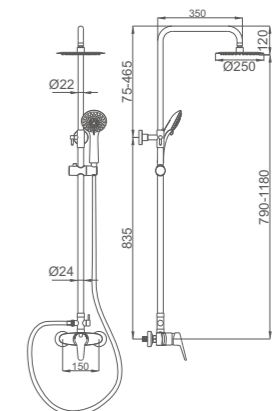

8 436560 662563

ACS

Ref: M17057 6