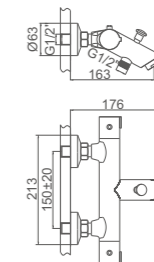

Ref: M21806  10

CONJUNTOS DE DUCHA CON BARRA

Set columna baño-ducha
 Rociador redondo 250mm
 Flexo de ducha cromado 1,5m
 Mango de 3 posiciones
 Cartucho 35

Shower column
 Dia.250mm shower head
 Chromed shower hose 150cm
 3-function hand shower
 35mm cartridge