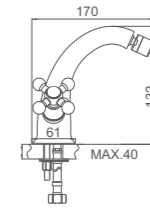

ACS / Fx08

Ref: M15052 10