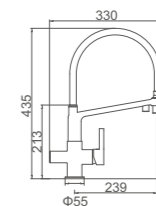

ACS / HU10FX48-1

Ref: M22127W-2 8