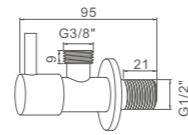

Ref: M22011 10

- Shattaf empotrado para ducha higiénica con salida cisterna
- Concealed bidet mixer set

Ref: M22003 10

COMPLEMENTOS

- Válvula escuadra 3/8 cierre cerámico
- 3/8*1/2 angle valve

Ref: M22007-1 120