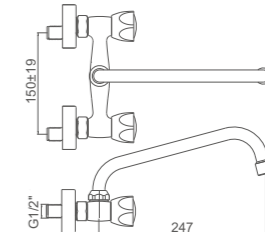

ACS / Fx64

Ref: M16354 10