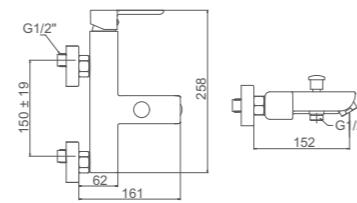

ACS / HU10FX67-35

Ref: M13001 10