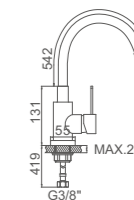

ACS / HU10FX48-1

Ref: M22112-1