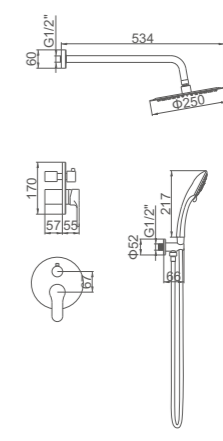

ACS

Ref: M21710 

CONJUNTOS DE DUCHA CON BARRA

- Set Ducha empotrada doble función**
 Rociador redondo INOX 250MM
 Cartucho 40
 Caja ABS empotrada
 Flexo de ducha 170cm doble
 grapado cromado con antirretorno
 Mango de ducha 5 posiciones
- Double functions concealed shower set**
 Round SUS304 chromed shower head, DIA.250mm
 40 Cartridge
 ABS Box
 Double locked 170cm shower hose, Chromed
 5 position hand shower