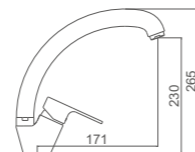

ACS / HU10FX67-35

Ref: **M14822** 10