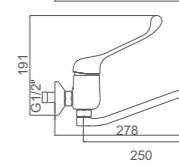

ACS / HU10FX82-40

Ref: **M16253** 10