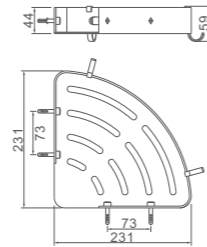

- Estante rinconera blanco
  Conner basket - white

Ref: M34033W