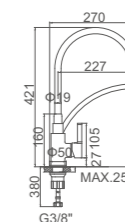

ACS / HU10FX48-1

Ref: M22129-3 10