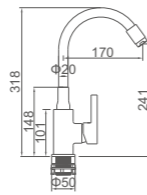

- **Lavabo caño flexible blanco**
  Cartucho 35
  Aireador de latón con núcleo interno Neoperl
  Latiguillos F3/8*M10*1
- **Bashin mixer with flexible spout-White**
  35 Cartridge
  Neoperl aerator with brass ring
  Flexible hose F3/8*M10*1