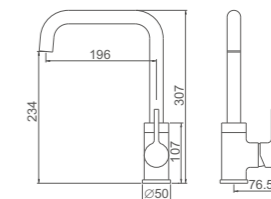

- **Cocina vertical-Cromado INOX**
  Cartucho 35
  Aireador de Latón con núcleo interno Neoperl
  Latiguillos F3/8*M10*1
- **Kitchen mixer - brushed**
  35 Cartridge
  Neoperl aerator with brass ring
  Flexible hose F3/8*M10*1