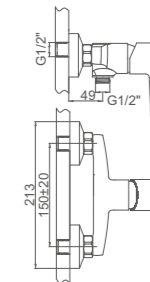

ACS / FX36-1

Ref: M12057 10