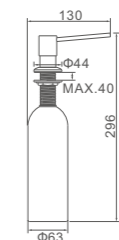

- Dispensador cromo
  Liquid soap dispenser pvd black