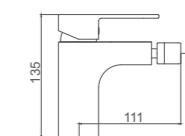

ACS / HU10FX67-35

Ref: M15021 10