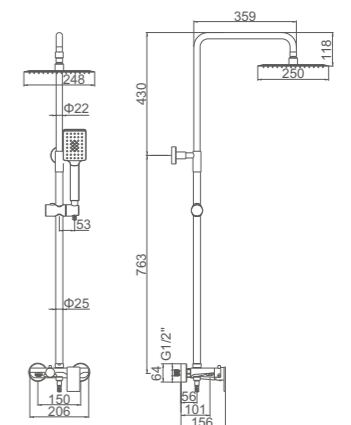

8 436560 665106

ACS

Ref: M20742  6

Set columna baño-ducha
 Rociador redondo 250Mm
 Flexo de ducha cromado 1,5M
 Mango de 3 posiciones
 Cartucho 35

Bath-shower column
 Dia.250mm shower head
 Chromed shower hose 150cm
 3-function hand shower
 35mm cartridge