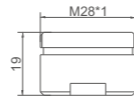

- Aireador M28*1
- Aerator M28*1

Ref: M91004