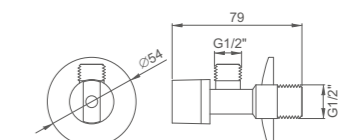

- Llave de escuadra 1/2x1/2
- Angle valve (2 pcs/box)