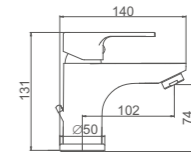

SQUARE

Ibergrif design

SQUARE

Ø35

- **Lavabo bicolor-blanco**
Cartucho 35
Aireador de latón con núcleo interno Neoperl
Latiguillos F3/8*M10*1
- **Basin**
35 Cartridge
Brass aerator with Neoperl inner core
Flexible hose F3/8*M10*1