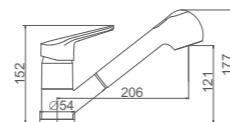

ACS / HU10FX67-40

Ref: M14550 10