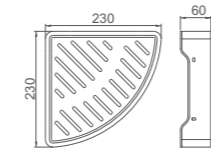

- Estante rinconera
  Instalación con tornillos
  Instalación con pegamento
- Conner basket
  Screw installation
  Glue installation

Ref: M34029