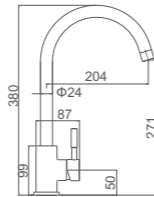

ACS / HU10FX48-1

Ref: M22110 10