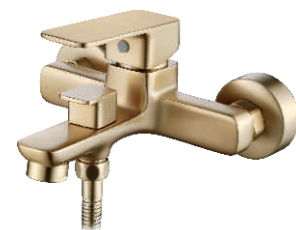

- **Baño**
  Cartucho 35 gran caudal
  Flexo de ducha cromado 170cm,
  Mango de 3 posiciones
  Inversor giratorio 90 grados
- **Bath mixer**
  Enlarged flow-rate 35mm cartridge
  Chromed shower hose 170cm,
  3-function hand shower
  Divertor 90 degree

ACS / HU10FX67-35

Ref: M13206Y 10