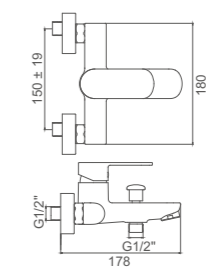

ACS / HU10FX48-1

Ref: M14021 10

RIVER

Ibergrif design

RIVER

Ø35

- Baño**
 Cartucho 35
 Aireador de latón con núcleo interno Neoperl
 Flexo de ducha 170cm doble grapado cromado
 Mango de ducha 1 posición
- Bath**
 35 Cartridge
 Neoperl aerator with brass ring
 Double locked chromed shower Hose - 170cm
 1 position hand shower