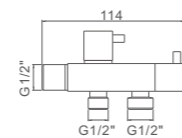

- Válvula para ducha higienica con salida cisterna
- 2 outlet angle valve

Ref: M22005B 120