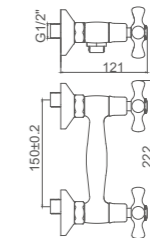

ACS / FX52 FX52-1

Ref: M12052 10