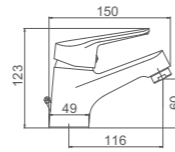

ACS CE / HU10FX67-40

Ref: M11050 10