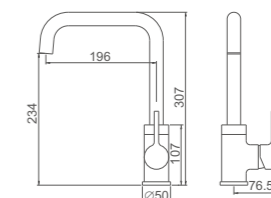

- **Cocina vertical-Cromado**
  Cartucho 35
  Aireador de Latón con núcleo interno Neoperl
  Latiguillos F3/8*M10*1
- **Kitchen mixer - chromed**
  35 Cartridge
  Neoperl aerator with brass ring
  Flexible hose F3/8*M10*1

ACS / HU10FX48-1

Ref: M22105 10