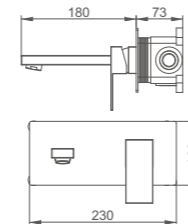

ATENAS

- **Lavabo**
  Cartucho 26 gran caudal
  Aireador Neoperl antical limpieza fácil
  Latiguillos F3/8*M10*1
- **Basin mixer**
  Enlarged flow-rate 26mm cartridge
  Smart lime cleaning Neoperl aerator
  F3/8-M10*1 flexible hose

Ø25

ACS / FX58

Ref: M11005 10

- **Lavabo alto**
  Cartucho 26 gran caudal
  Aireador Neoperl antical limpieza fácil
  Latiguillos F3/8*M10*1
- **High basin mixer**
  Enlarged flow-rate 26mm cartridge
  Smart lime cleaning Neoperl aerator
  F3/8-M10*1 flexible hose

Ø25

ACS / FX58

Ref: M11105 10

- **Lavabo empotrado**
  Cartucho 35
  Aireador Neoperl antical limpieza fácil
- **Concealed basin mixer**
  35 cartridge
  Smart lime cleaning Neoperl aerator

Ø35

ACS / HU10FX67-35

Ref: M11505 8

- **Bidé**
  Cartucho 26 gran caudal
  Aireador Neoperl
  Latiguillos F3/8*M10*1
- **Bidet mixer**
  Enlarged flow-rate 26mm cartridge
  F3/8-M10*1 flexible hose

Ø25

ACS / FX58

Ref: M15005 10

- **Ducha**
  Cartucho 35
  Flexo de ducha cromado 170cm,
  Mango de 3 posiciones
- **Shower mixer**
  35 cartridge
  Chromed shower hose 170cm,
  3-function hand shower

Ø35

ACS

Ref: M12005 8

ATENAS

- **Baño**
  Cartucho 35
  Flexo de ducha cromado 150cm,
  Mango de 3 posiciones
  Aireador Neoperl antical limpieza fácil
  Inversor giratorio 90 grados
- **Bath mixer**
  35 cartridge
  Chromed shower hose 150cm,
  3-function hand shower
  Smart lime cleaning Neoperl aerator
  Divertor 90 degree

Ø35

ACS

Ref: M13005 8

- **Ducha Columna**
  Cartucho 35
  Flexo de ducha cromado 150cm,
  Mango de 3 posiciones,
  Rociador inox 250mm
  Inversor giratorio 90 grados
- **Shower column**
  35 cartridge
  Chromed shower hose 150cm,
  3-function hand shower,
  Dia. 250mm chromed SS shower head
  Divertor 90 degree

Ø35

ACS

Ref: M17005 6