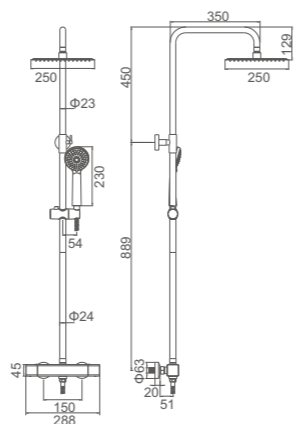

- **Ducha columna redonda**
  Volante izquierdo para encender/apagar y para distribuir, volante derecho para ajustar la temperatura
  Rociador redondo 200mm
  Flexo de ducha cromado 1,7m, mango de 3 posiciones
  Cartucho 35
- **Shower column**
  Dia.200mm shower head
  Chromed shower hose 170cm
  3-function hand shower
  35mm cartridge