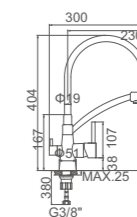

ACS / HU10FX48-1

Ref: M22128B-2 10