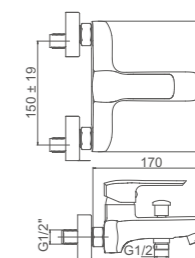

ACS / HU10FX67-35

Ref: M13025 10