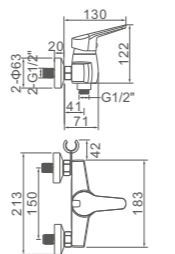

Ref: M12050-1 10