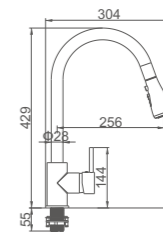

ACS / HU10FX48-1

Ref: M22136B