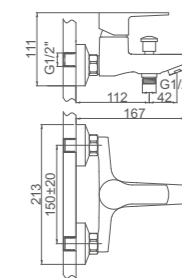

ACS / HU10FX67-35

Ref: M13057 10