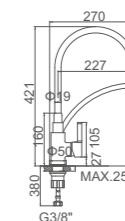

ACS / HU10FX48-1

Ref: M22129-9 10