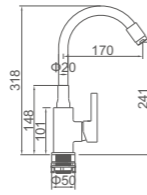

- **Lavabo caño flexible negro**
  Cartucho 35
  Aireador de latón con núcleo interno Neoperl
  Latiguillos F3/8*M10*1
- **Bashin mixer with flexible spout-black**
  35 Cartridge
  Neoperl aerator with brass ring
  Flexible hose F3/8*M10*1