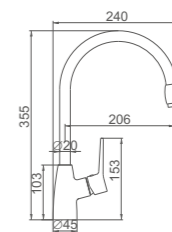

ACS / FX58

Ref: M14026B 10