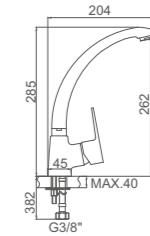

ACS / FX36-1

Ref: M14157 10