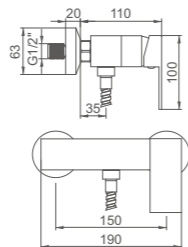

- Bidé**
Cartucho 26 gran caudal
Aireador Neoperl
Latiguillos F3/8*M10*1
- Bidet mixer**
Enlarged flow-rate 26mm cartridge
F3/8-M10*1 flexible hose

Ø25

ACS / FX58

Ref: M15005 10

- Ducha**
Cartucho 35
Flexo de ducha cromado 170cm,
Mango de 3 posiciones
- Shower mixer**
35 cartridge
Chromed shower hose 170cm,
3-function hand shower