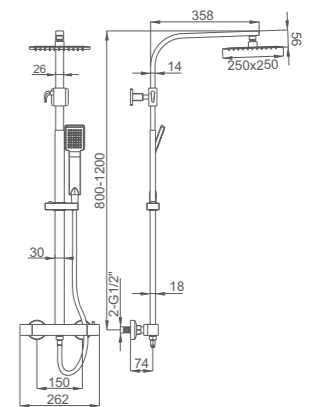

- **Set termostático**
  Cartucho termostático de latón con tecnología alemana
  Flexo de ducha 170cm doble grapado cromado
  Barra deslizante
  Mango de ducha 1 posición
- **Thermostatic set**
  Thermostatic cartridge in brass with German technology
  Double locked shower hose-chromed 170cm
  Variable shower column
  Single position hand shower

ACS

Ref: M21802 6