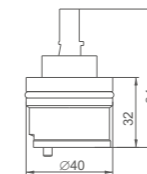

- Cartucho cerámico junta superior 35
- Side-outlet cartridge 35mm

Ref: M90508