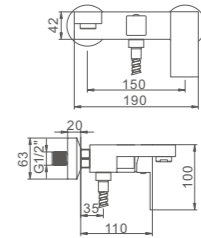

Ø35

ACS

Ref: M13005 8

- Ducha Columna**
Cartucho 35
Flexo de ducha cromado 150cm,
Mango de 3 posiciones,
Rociador inox 250mm
Inversor giratorio 90 grados
- Shower column**
35 cartridge
Chromed shower hose 150cm,
3-function hand shower,
Dia. 250mm chromed SS shower head
Divertor 90 degree