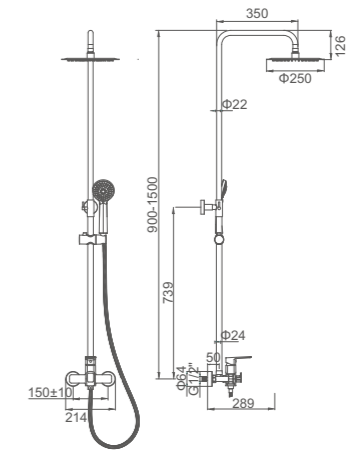

ACS

Ref: M17006B 6