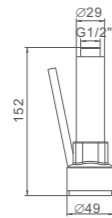

ACCESORIOS

- Atomizador
- Shower head

Ref: M91203