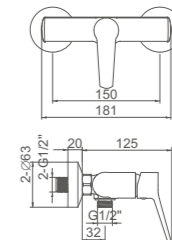

ACS / FX62-1

Ref: M12026B 10