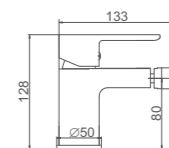

ACS / FX36-1

Ref: M15002