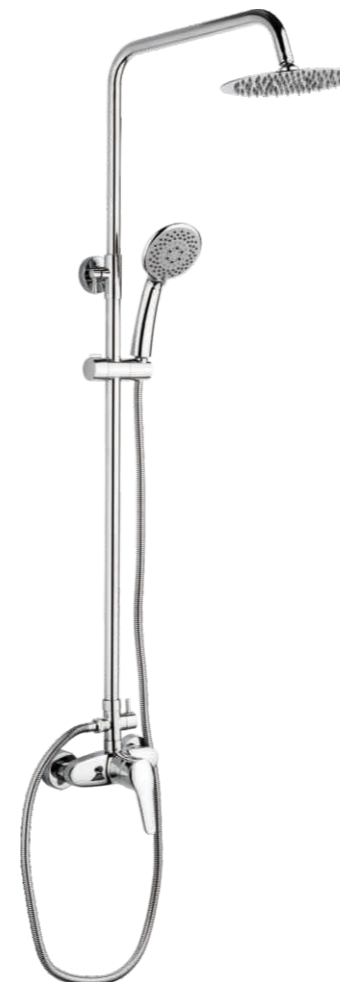

ACS FX37-1

Ref: M14850 10

- **Ducha columna**
Cartucho 40
Flexo de ducha 170cm doble grapado cromado
Mango de ducha 5 posiciones
- **Shower column**
40 Cartridge
Double locked chromed shower Hose - 170cm
5 position hand shower