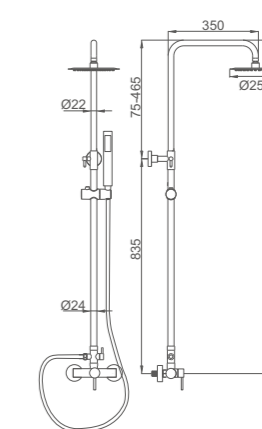

- **Ducha columna**
  Cartucho 35
  Rociador redondo INOX 250MM
  Flexo de ducha INOX 170cm doble grapado cromado
  Mango de ducha INOX 3 posiciones
- **Shower column**
  35 Cartridge
  Round SUS304 shower head, DIA.250mm
  Double locked chromed SUS304 shower hose - 170cm
  3 position hand shower INOX