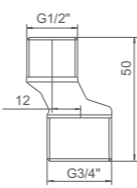

- Tuerca 3/4
- Back nut

Ref: M90701

- Excéntrica
- Eccentric

Ref: M90801

- Pestaña
- Back insert

Ref: M90601

- Florón excéntrica
- Wall cover

Ref: M91401