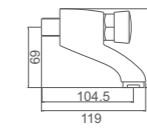

- **Grifo temporizado pared**
  Aireador de latón con núcleo interno Neoperl
- **Timing faucet for wall**
  Brass aerator with Neoperl inner core