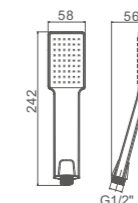

- Mango de ducha 1 función
- One function hand shower - Chromed