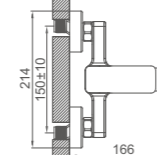

- **Baño**
  Cartucho 35 gran caudal
  Flexo de ducha cromado 170cm,
  Mango de 3 posiciones
  Inversor giratorio 90 grados
- **Bath mixer**
  Enlarged flow-rate 35mm cartridge
  Chromed shower hose 170cm,
  3-function hand shower
  Divertor 90 degree