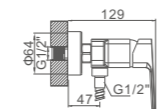

Ref: M15006Y 10

- Ducha**
Cartucho 35 gran caudal
Flexo de ducha cromado 170cm,
Mango de 3 posiciones
- Shower mixer**
Enlarged flow-rate 35mm cartridge
Chromed shower hose 170cm,
3-function hand shower