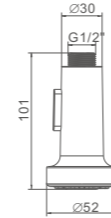

- Atomizador
- Shower head

Ref: M91202