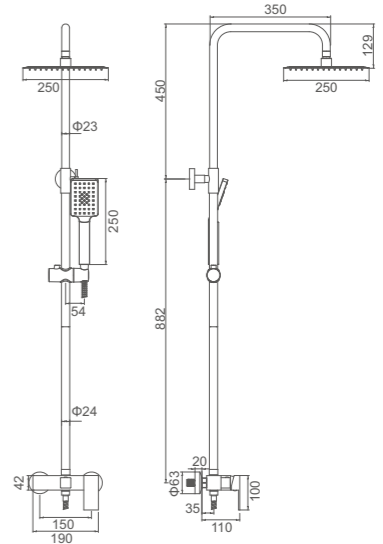

Ø35

ACS

Ref: M17005 6