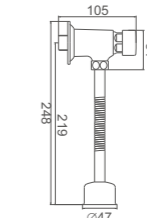

- **Grifo temporizado urinario**
  Con kits de fijación / cubierta / tubo
- **Timing faucet for urinal**
  With fixing kits / cover / tube