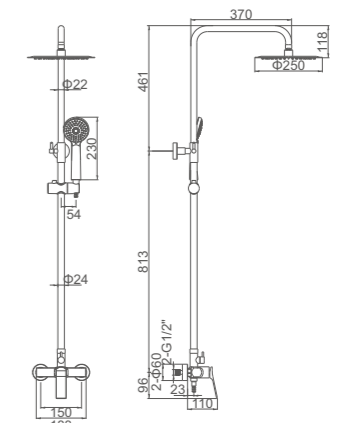

ACS

Ref: M17004B 6