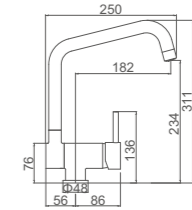

Ref: M22139 10

- Cocina vertical abatible apertura fría due**
 Cartucho 40
 Aireador Neoperl
 Latiguillos F3/8*M10*1
- Foldable kitchen mixer black**
 40 cartridge
 Neoperl aerator
 F3/8-M10*1 flexible hose