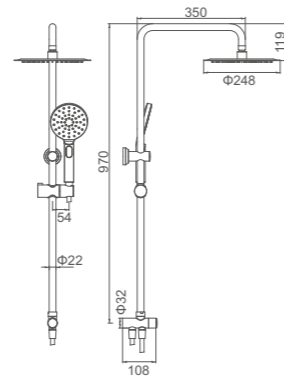

- **Conjunto de ducha con barra**
  Rociador redondo 250mm
  Flexo de ducha negro 150cm
  Mango de 3 posiciones negro
- **Shower column w/o faucet**
  Dia.250mm shower head
  Silicon shower hose 150cm
  3-function hand shower