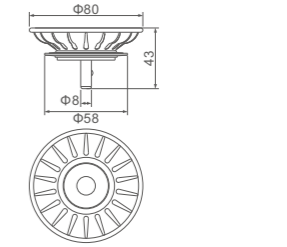

Ref: M34351-2