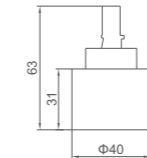

- Cartucho termostático con regulador de temperatura 40
- Cartridge 40mm with temperature ring

Ref: M90511