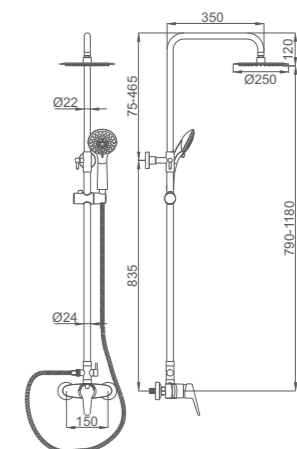

ACS / FX36-1

Ref: M14357 10

- **Ducha columna**
Cartucho 35
Flexo de ducha 170cm doble grapado cromado
Mango de ducha 5 posiciones
- **Shower column**
35 Cartridge
Double locked chromed shower Hose - 170cm
5 positions hand shower