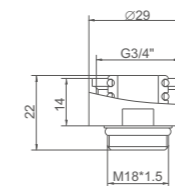

- Kit conexión 3pcs
- 3pcs Joint set

Ref: M90901