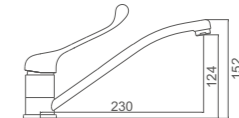

- **Cocina horizontal-maneta gerontológica**
  Cartucho 40 con regulador de caudal y temperatura
  Aireador con Neoperl núcleo interno
  Latiguillos F3/8" * M10*1
- **Kitchen horizontal-medical handle**
  40 Cartridge
  Aerator with Neoperl inner core
  Flexible hose F3/8" * M10*1

ACS / HU10FX82-40

Ref: **M14453** 10