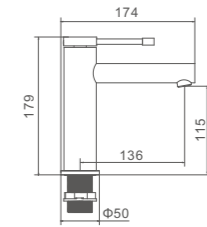

ACS / FX36-1

Ref: M11027