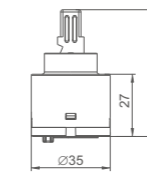

ACCESORIOS

- Cartucho 35
- Cartridge 35mm

Ref: M90503