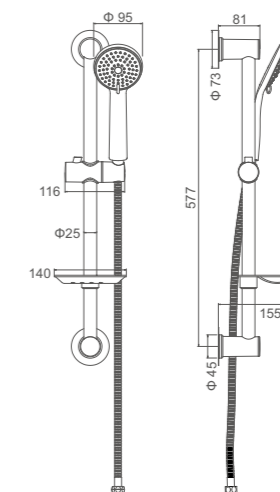

Ref: M20903-1 20