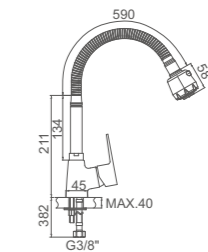

ACS / FX36-1

Ref: M14357 10