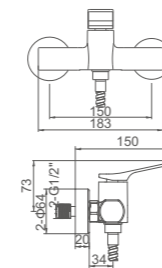

ACS / FX62-4

Ref: M12004B 10