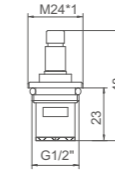

ACCESORIOS

- Inversor termostático 1 función
- 1- function head work

Ref: M90505