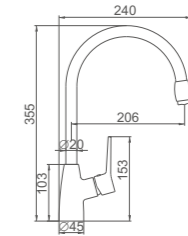

ACS / FX58

Ref: M14026 10