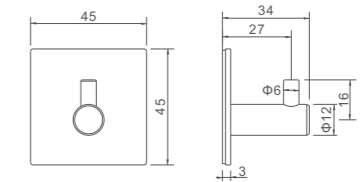

- Ganchos Adhesivos negro
- Black SS hook - screw free

Ref: M34251B