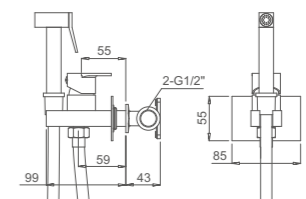

- Shattaf empotrado para ducha higiénica latón
  Flexo ducha cromado 120mm
- Concealed bidet mixer with shattaf
  Brass shattaf
  Chromed shower hose 120mm

Ref: M22019 10