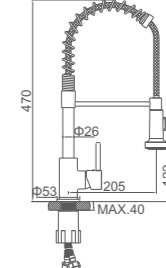

ACS / HU10FX48-1

Ref: M22143B 10

- Cocina vertical-mango extraíble
Cartucho 35
Aireador 2 posiciones
Largo flexo de mango extraíble de 1,8m
Latiguillos F3/8*M10*1
- Pull-out spray kitchen mixer
35 Cartridge
2-function spray head
Pull-out hose 180cm
F3/8-M10*1 flexible hose