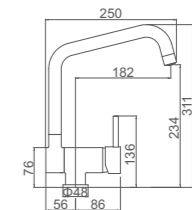

ACS / FX31

Ref: M22106 10