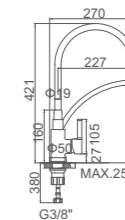

ACS / HU10FX48-1

Ref: M22129B-2 10