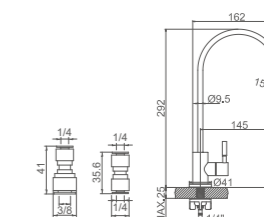

- ☛ **Grifo cocina osmosis inox**
- ☛ **Purification water tap ss304**