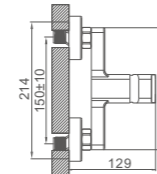

- **Ducha**
  Cartucho 35 gran caudal
  Flexo de ducha cromado 170cm,
  Mango de 3 posiciones
- **Shower mixer**
  Enlarged flow-rate 35mm cartridge
  Chromed shower hose 170cm,
  3-function hand shower