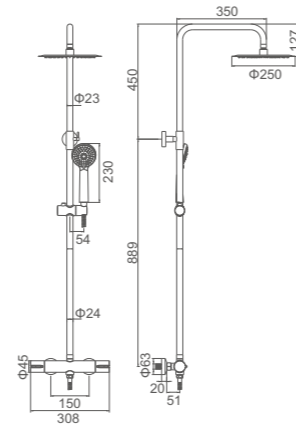

- **Ducha columna redonda**
  Volante izquierdo para encender/apagar y para distribuir, volante derecho para ajustar la temperatura
  Rociador redondo 200mm
  Flexo de ducha cromado 1,7m, mango de 3 posiciones
  Cartucho 35
- **Shower column**
  Dia.200mm shower head
  Chromed shower hose 170cm
  3-function hand shower
  35mm cartridge