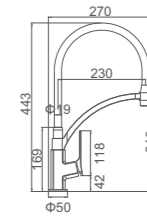

ACS / FX58

Ref: M14004B-2 10

- Ducha columna negro**
Cartucho 25 gran caudal
Flexo de ducha negro 180cm,
Mango de 3 posiciones negro,
Rociador inox 250mm
- Shower column black**
Enlarged flow-rate 25mm cartridge
Black 180cm shower hose,
3-function hand shower,
Dia. 250mm black inox shower head