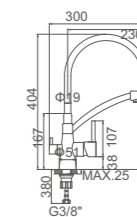

ACS / HU10FX48-1

Ref: M22128A-9 10