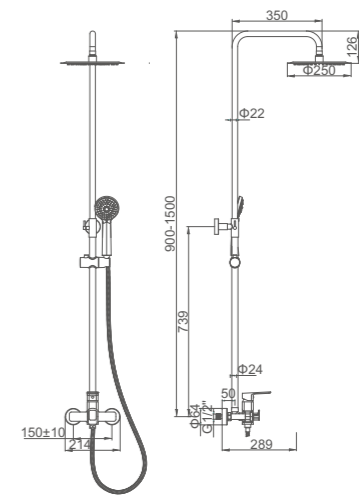

- Ducha columna**
Cartucho 35 gran caudal
Flexo de ducha cromado 170cm,
Mango de 3 posiciones, rociador inox 250mm
- Shower column**
Enlarged flow-rate 35mm cartridge
Chromed shower hose 170cm,
3-function hand shower,
Dia.250mm chromed SS shower head