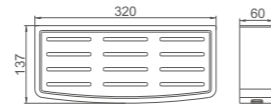

- Estante ducha rectangular
  Instalación con tornillos
  Instalación con pegamento
- Conner basket
  Screw installation
  Glue installation

Ref: M34030