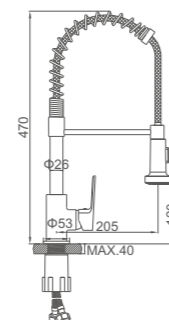

ACS / HU10FX67-35

Ref: M14006 10