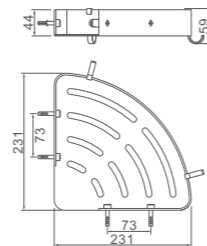

- Estante rinconera negro
  Conner basket - black