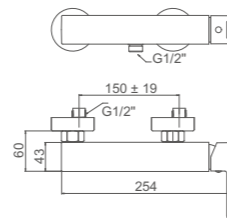

ACS / HU10FX48

Ref: M11301 10

- Bidé**
Cartucho 35
Aireador Neoperl
Latiguillos F3/8*M10*1
- Bidet**
35 Cartridge
Neoperl aerator
Flexible hose F3/8*M10*1

ACS / HU10FX67-35

Ref: M15001 10

- Ducha**
Cartucho 35
Flexo giro de 360° de 170cm doble
grapado cromado con antirretorno
Mango de ducha 1 posición
- Shower**
35 Cartridge
360° turn Double locked 170cm
shower hose,Chromed
Single position hand shower