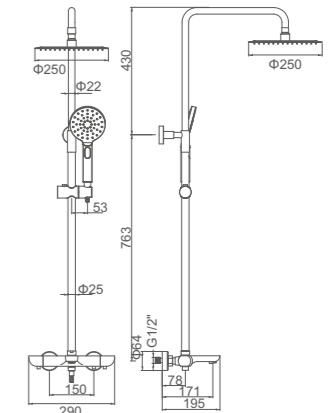

8 436560 665625

ACS

Ref: M21810 6