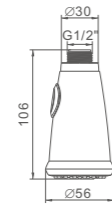

- Atomizador
- Shower head

Ref: M91201