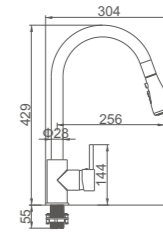

ACS / HU10FX48-1

Ref: M22135

GRIFERIA DE COCINA

- Cocina vertical extraible**
 Cartucho 35
 Aireador 2 posiciones
 Largo flexo de mango extraible de 1,8m
 Latiguillos F3/8" M10*1
- Pull-out kitchen mixer**
 35 Cartridge
 2-function spray head
 Pull-out hose 180cm
 F3/8-M10*1 flexible hose