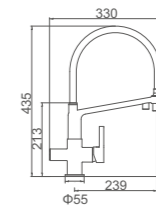

ACS / HU10FX48-1

Ref: M22127-2 8