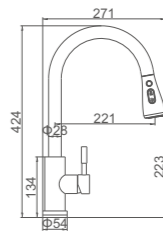

ACS / HU10FX48-1

Ref: M22137