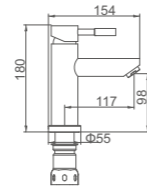

Ø35

ACS / HU10FX67-35

Ref: **M11103** 10