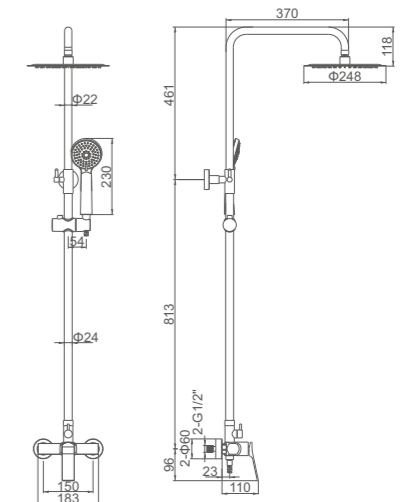

ACS / FX62-4

Ref: M17004B 6