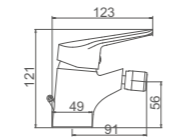

ACS / HU10FX67-40

Ref: M15050 10