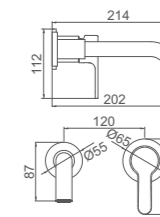

ACS / HU10FX67-35

Ref: M11522 10