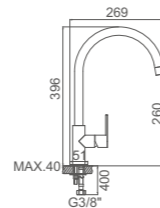

Ø25

ACS / FX62-1

Ref: **M14003** 10