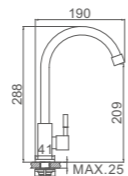

Ø25

ACS / FX08

Ref: **M18703** 20

MUNDO-INOX

- Ducha columna**
Cartucho 35
Rociador redondo INOX 250MM
Flexo de ducha INOX 170cm doble grapado cromado
Mango de ducha INOX 3 posiciones
- Shower column**
35 Cartridge
Round SUS304 shower head, DIA. 250mm
Double locked chromed SUS304 shower hose - 170cm
3 positions hand shower INOX