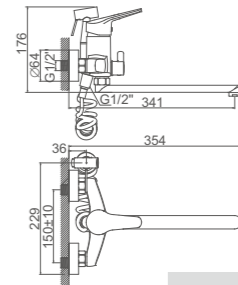

Ref: M13150-1 10