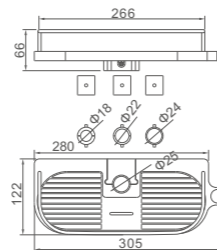

Ref: M34032 20