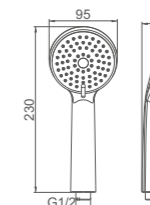

Ref: M20221 40

- Mango de ducha 3 funciones cromado
- 3-function hand shower full chrome

- Función**
Rociar
Masaje
Rociar & Masaje

- Funcion**
Spray
Massage
Spray&Massage

Ref: M20222 40

- Mango de ducha 3 funciones gran caudal
- 3-function hand shower high flow rate