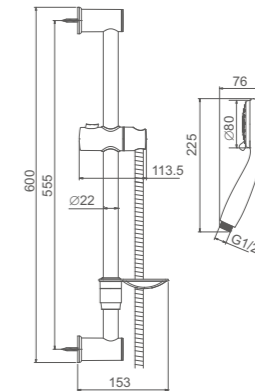

Ref: M20903 20