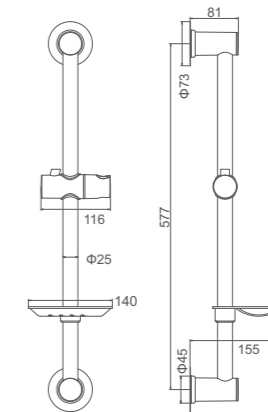

BARRAS DESLIZANTES

Ref: M20802-1 20