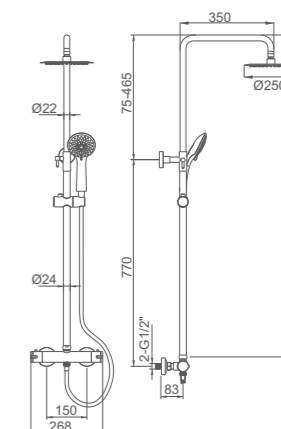

8 4 3 6 5 6 0 6 6 1 2 0 7 1

ACS

Ref: M21804 6