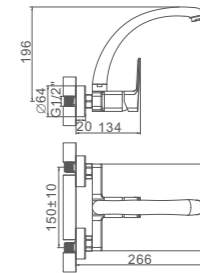

ACS / HU10FX67-35

Ref: M16306 10