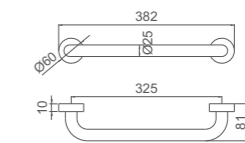

Ref: M34201-55

COMPLEMENTOS DE BAÑO

- Asa bañera
- "L" Grab bar

Ref: M34017 

- Asa bañera
- Grab bar

Ref: M34018 

- Ganchos Adhesivos inox
- SS hook - screw free

Ref: M34251A 