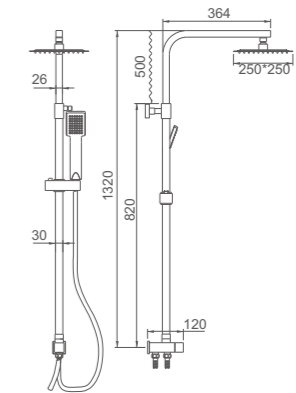

ACS

Ref: M20704 6

- Conjunto de ducha con barra**
 Rociador redondo 250*250mm
 Flexo de ducha cromado 1,7m
 Mango de 1 posiciones
- Shower column w/o faucet**
 Dia.250*250mm shower head
 Silicon shower hose 170cm
 1-function hand shower