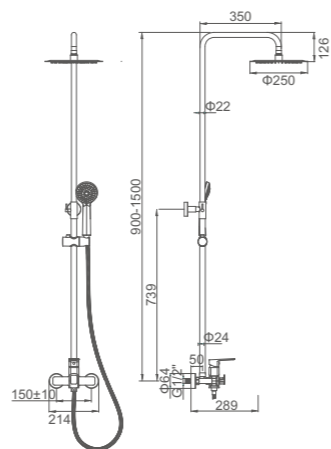

- **Ducha columna**
  Cartucho 35 gran caudal
  Flexo de ducha cromado 150cm,
  Mango de 3 posiciones, rociador inox 225mm
- **Shower column**
  Enlarged flow-rate 35mm cartridge
  Chromed shower hose 150cm,
  3-function hand shower,
  Dia.225mm chromed SS shower head