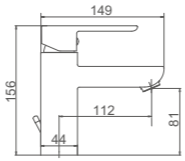

ACS / HU10FX48

Ref: M11301 10