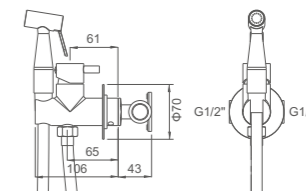

- Shattaf empotrado para ducha higiénica latón
  Flexo ducha cromado 120mm
- Concealed bidet mixer with shattaf
  Brass shattaf
  Chromed shower hose 120mm

Ref: M22018 10