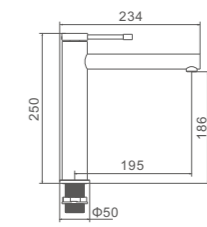

ACS / FX36-1

Ref: M11127A