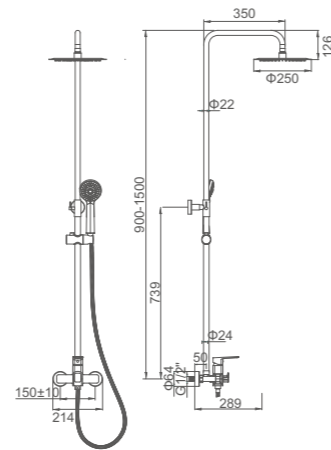

8 436560 665113

ACS

Ref: M20742W  6

CONJUNTOS DE DUCHA CON BARRA

- Ducha columna**
Cartucho 35 gran caudal
Flexo de ducha cromado 170cm,
Mango de 3 posiciones, rociador inox 250mm
- Shower column**
Enlarged flow-rate 35mm cartridge
Chromed shower hose 170cm,
3-function hand shower,
Dia.250mm chromed SS shower head