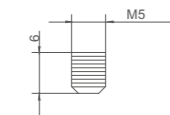

- Tornillo maneta
- Screw for handle

Ref: M90201