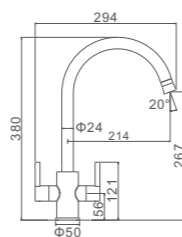

ACS

Ref: M22140B

COMPLEMENTOS

- Cocina con dos mandos
  Aireador 2 posiciones
  Latiguillos De F3/8 * M10*1
- Two-handle kitchen mixer
  2-function spray head
  F3/8*M10*1 Flexible hose

ACS

Ref: M22141-2

- Cocina con dos mandos
  Aireador 2 posiciones
  Latiguillos De F3/8 * M10*1
- Two-handle kitchen mixer
  2-function spray head
  F3/8*M10*1 Flexible hose

ACS

Ref: M22141-3

- Cocina con dos mandos
  Aireador 2 posiciones
  Latiguillos De F3/8 * M10*1
- Two-handle kitchen mixer
  2-function spray head
  F3/8*M10*1 Flexible hose

ACS

Ref: M22142-2

- Cocina con dos mandos
  Aireador 2 posiciones
  Latiguillos De F3/8 * M10*1
- Two-handle kitchen mixer
  2-function spray head
  F3/8*M10*1 Flexible hose

ACS

Ref: M22142-3