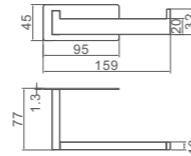

- Portarrollos efecto cepillado
  Toilet paper holder - Ss brushed

Ref: M34051 90