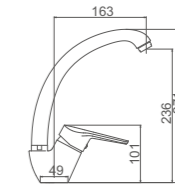

ACS FX37-1

Ref: M14850 10