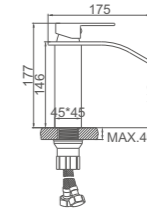

- **Lavabo cascada negro**
  Cartucho 26
  Latiguillos F3/8*M10*1
- **Bashin mixer baack**
  26 Cartridge
  Flexible hose F3/8*M10*1