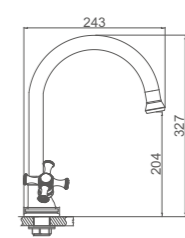

ACS / FX08

Ref: M22117 10