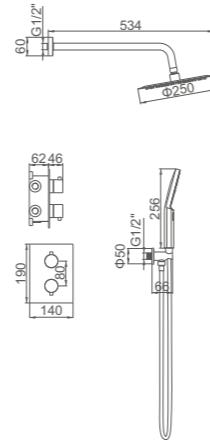

CONJUNTOS DE DUCHA CON BARRA

- **Monomando termostático empotrado**
  Rociador redondo INOX 250MM
  Cartucho 40
  Caja ABS empotrada
  Giro de 360° flexo de ducha 150cm
  doble grapado cromado antirretorno
  Mango de ducha 3 posiciones
- **Double function concealed thermostatic shower**
  Round SUS304 chromed shower head, DIA.250mm
  40 Cartridge
  ABS Box
  360° turn Double locked 150cm shower hose, Chromed
  3 position hand shower

ACS

Ref: M21710

CONJUNTOS DE DUCHA CON BARRA

- **Set Ducha empotrada doble función**
  Rociador redondo INOX 250MM
  Cartucho 40
  Caja ABS empotrada
  Flexo de ducha 170cm doble
  grapado cromado con antirretorno
  Mango de ducha 5 posiciones
- **Double functions concealed shower set**
  Round SUS304 chromed shower head, DIA.250mm
  40 Cartridge
  ABS Box
  Double locked 170cm shower hose, Chromed
  5 position hand shower

ACS

Ref: M17122

- **Set ducha empotrada doble función**
  Rociador cuadrado INOX 304 250MM*250MM
  Cartucho 35
  Caja ABS empotrada
  Placa cromada 3mm
  Distribuidor giro de 180°
  Flexo de 170cm doble
  grapado cromado con antirretorno
  Mango de ducha 1 posición
- **Double functions concealed shower set**
  Square chromed SS showe head 250*250mm
  35 Cartridge
  ABS Box
  Chromed cover of 3mm thickness
  180° turn diverter
  Double locked 170cm
  shower hose, Chromed
  Single position hand shower

ACS

Ref: M17101

- **Set Ducha empotrada doble función negro**
  Rociador redondo INOX 250MM
  Cartucho 40
  Caja ABS empotrada
  Flexo de ducha 170cm doble
  grapado cromado con antirretorno
  Mango de ducha 5 posiciones
- **Double functions concealed shower set**
  Round SUS304 chromed shower head, DIA.250mm
  40 Cartridge
  ABS Box
  Double locked 170cm shower hose, Black
  5 position hand shower

ACS

Ref: M17122B