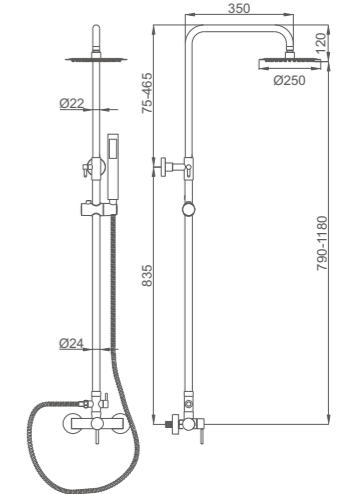

Ø25

ACS / FX08

Ref: **M18703** 20

MUNDO-INOX

- Ducha columna**
Cartucho 35
Rociador redondo INOX 250MM
Flexo de ducha INOX 170cm doble grapado cromado
Mango de ducha INOX 3 posiciones
- Shower column**
35 Cartridge
Round SUS304 shower head, DIA. 250mm
Double locked chromed SUS304 shower hose - 170cm
3 positions hand shower INOX