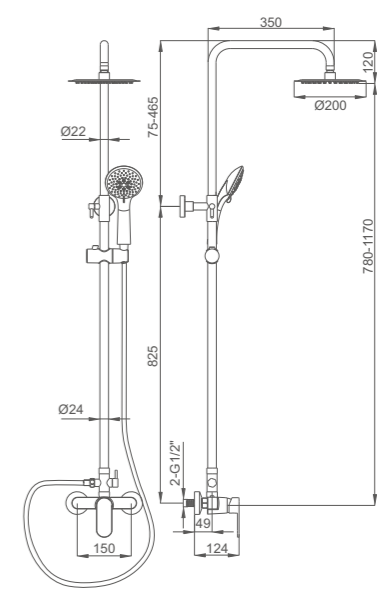

ACS / HU10FX67-35

Ref: M17021 6