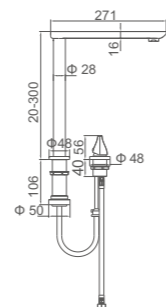

ACS / FX62-3

Ref: M22139 10