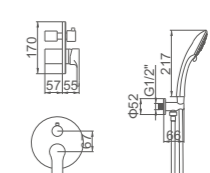

CONJUNTOS DE DUCHA CON BARRA

- **Monomando termostático empotrado**
  Rociador redondo INOX 250MM
  Cartucho 40
  Caja ABS empotrada
  Giro de 360° flexo de ducha 150cm
  doble grapado cromado antirretorno
  Mango de ducha 3 posiciones
- **Double function concealed thermostatic shower**
  Round SUS304 chromed shower head, DIA.250mm
  40 Cartridge
  ABS Box
  360° turn Double locked 150cm shower hose, Chromed
  3 position hand shower

ACS

Ref: M21710

CONJUNTOS DE DUCHA CON BARRA

- **Set Ducha empotrada doble función**
  Rociador redondo INOX 250MM
  Cartucho 40
  Caja ABS empotrada
  Flexo de ducha 170cm doble
  grapado cromado con antirretorno
  Mango de ducha 5 posiciones
- **Double functions concealed shower set**
  Round SUS304 chromed shower head, DIA.250mm
  40 Cartridge
  ABS Box
  Double locked 170cm shower hose, Chromed
  5 position hand shower

ACS

Ref: M17122

- **Set ducha empotrada doble función**
  Rociador cuadrado INOX 304 250MM*250MM
  Cartucho 35
  Caja ABS empotrada
  Placa cromada 3mm
  Distribuidor giro de 180°
  Flexo de 170cm doble
  grapado cromado con antirretorno
  Mango de ducha 1 posición
- **Double functions concealed shower set**
  Square chromed SS showe head 250*250mm
  35 Cartridge
  ABS Box
  Chromed cover of 3mm thickness
  180° turn diverter
  Double locked 170cm
  shower hose, Chromed
  Single position hand shower

ACS

Ref: M17101

- **Set Ducha empotrada doble función negro**
  Rociador redondo INOX 250MM
  Cartucho 40
  Caja ABS empotrada
  Flexo de ducha 170cm doble
  grapado cromado con antirretorno
  Mango de ducha 5 posiciones
- **Double functions concealed shower set**
  Round SUS304 chromed shower head, DIA.250mm
  40 Cartridge
  ABS Box
  Double locked 170cm shower hose, Black
  5 position hand shower

ACS

Ref: M17122B