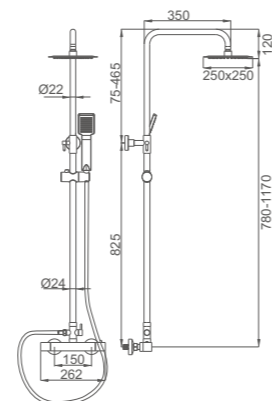

- **Set termostático**
  Cartucho termostático de latón con tecnología alemana
  Flexo de ducha 170cm doble grapado cromado
  Barra deslizante
  Mango de ducha 1 posición
- **Thermostatic set**
  Thermostatic cartridge in brass with German technology
  Double locked shower hose-chromed 170cm
  Variable shower column
  Single position hand shower