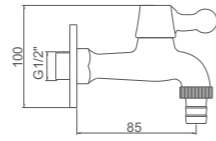

- Grifo lavadora
- Bibcock of washing machine

Ref: M22002 100