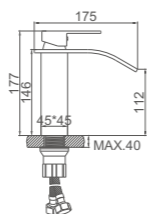

- **Lavabo cascada**
  Cartucho 26
  Latiguillos F3/8*M10*1
- **Bashin mixer**
  26 Cartridge
  Flexible hose F3/8*M10*1

ACS / FX58

Ref: M11699 10