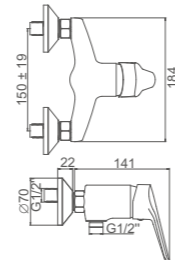

Ref: M15050 10

- Ducha**
Cartucho 40
Flexo de ducha 170cm doble grapado cromado
Mango de ducha 1 posición
- Shower**
40 Cartridge
Double locked chromed shower Hose - 170cm
1 position hand shower

ACS CE / HU10FX67-40