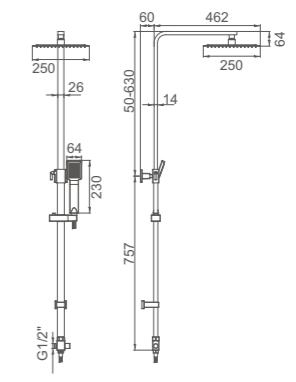

ACS

Ref: M20704 6

- Conjunto de ducha con barra**
 Rociador redondo 250*250mm
 Flexo de ducha cromado 1,7m
 Mango de 1 posiciones
- Shower column w/o faucet**
 Dia.250*250mm shower head
 Silicon shower hose 170cm
 1-function hand shower