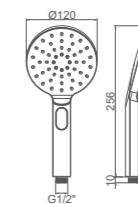

- Mango de ducha 3 funciones cromado
- 3-function hand shower full chrome