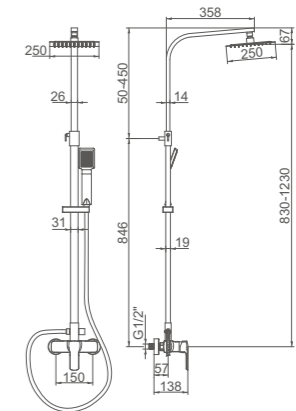

ACS

Ref: M17004B 6

CONJUNTOS DE DUCHA CON BARRA

- ☛ Ducha columna cuadrada**
 Rociador cuadrado INOX 304 250MM*250MM
 Cartucho 35
 flexo de ducha 170cm doble
 grapado cromado antiretorno
 Mango de ducha 1 posición
- ☛ Square shower column**
 Square chromed SS shower head 250*250mm
 35 Cartridge Double locked 170cm
 shower hose, Chromed
 Single position hand shower