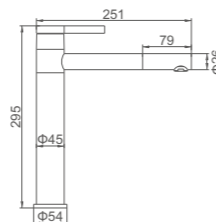

- **Lavabo alto**
  Cartucho 35
  Aireador giratorio 360 grados
  Latiguillos F3/8*M10*1
- **High basin mixer**
  35 cartridge
  Aerator 360 degree free rotation
  F3/8-M10*1 flexible hose