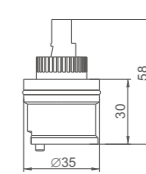

- Cartucho cerámico junta superior 40
- Side-outlet cartridge 40mm

Ref: M90509