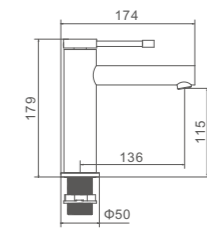

ACS / FX36-1

Ref: M11027A