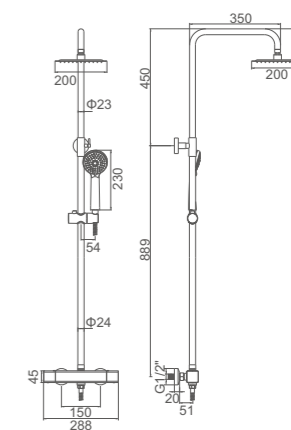

8 436560 666028

ACS

Ref: M21812 6

- Set termostático**
 Cartucho termostático de latón con tecnología alemana
 Flexo de ducha 170cm doble grapado cromado
 Barra deslizante
 Mango de ducha 5 posiciones
- Thermostatic set**
 Thermostatic cartridge in brass with German technology
 Double locked shower hose-chromed 170cm
 Variable shower column
 5 position hand shower