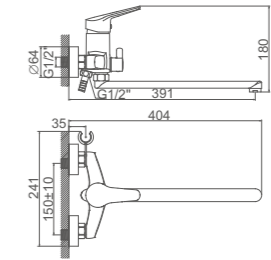

Ref: M13150 10