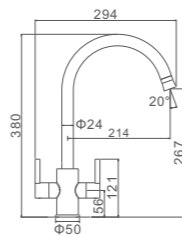

ACS / HU10FX48-1

Ref: M14020 10

COMPLEMENTOS

- Cocina con dos mandos
Aireador 2 posiciones
Latiguillos De F3/8 * M10*1
- Two-handle kitchen mixer
2-function spray head
F3/8*M10*1 Flexible hose

ACS

Ref: M22140 