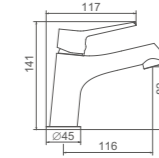

ACS / FX58

Ref: M11026 10