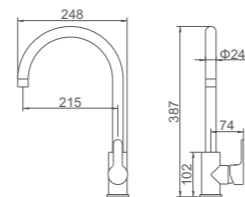

ACS / HU10FX67-35

Ref: **M13022** 10

- Ducha 110mm con jet**
Cartucho 35
Flexo cromado 120mm
- Shower mixer dist.110mm**
35 cartridge
Chromed shower hose 120cm

ACS / HU10FX67-35

Ref: **M15122** 10

- Cocina vertical**
Cartucho 35
Aireador de latón con núcleo interno Neoperl
Latiguillos F3/8*M10*1
- Kitchen vertical**
35 Cartridge
Neoperl aerator with brass ring
Flexible hose F3/8*M10*1