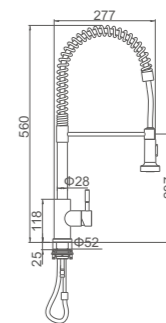

ACS / HU10FX48-1

Ref: M22138 10