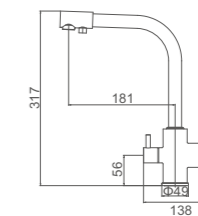

ACS / HU10FX48-1

Ref: M22109B 10