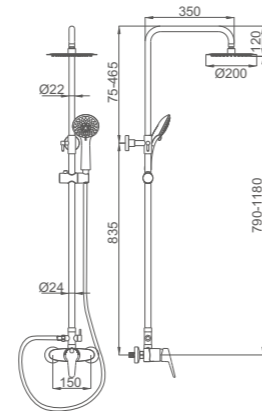

8 436560 662563

ACS

Ref: M17057  6

CONJUNTOS DE DUCHA CON BARRA

- Ducha columna**
Cartucho 40
Flexo de ducha 170cm doble grapado cromado
Mango de ducha 5 posiciones
- Shower column**
40 Cartridge
Double locked chromed shower Hose - 170cm
5 position hand shower