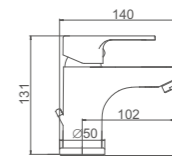

ACS / HU10FX67-35

Ref: M17021 6

SQUARE

Ibergrif design

SQUARE

Ø35

- Lavabo**
Cartucho 35
Aireador de latón con núcleo interno Neoperl
Latiguillos F3/8*M10*1
- Basin**
35 Cartridge
Neoperl aerator with brass ring
Flexible hose F3/8*M10*1