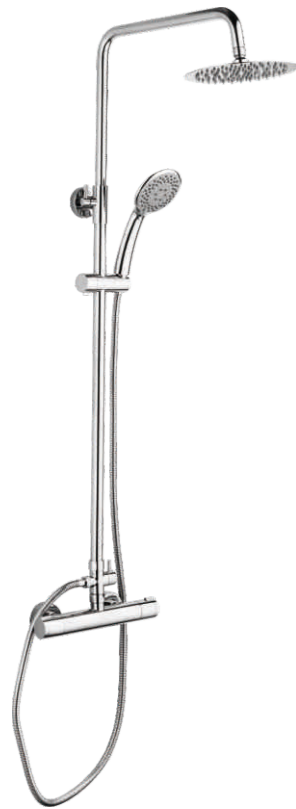

CONJUNTOS DE DUCHA CON TERMOSTATO

CONJUNTOS DE DUCHA CON TERMOSTATO