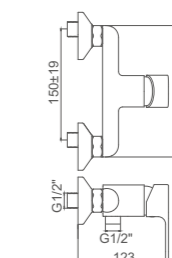

ACS / HU10FX67-35

Ref: M12022 10

SQUARE

Ø35

- Baño**
Cartucho 35
Aireador de latón con núcleo interno Neoperl
Flexo de ducha 170cm doble grapado cromado
Mango de ducha 1 posición
- Bath**
35 Cartridge
Neoperl aerator with brass ring
Double locked chromed shower Hose - 170cm
1 position hand shower