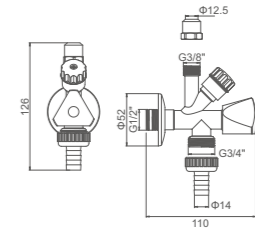

- Válvula de escuadra y regulación con autosellante
- Combination angle valve

Ref: M22023 50