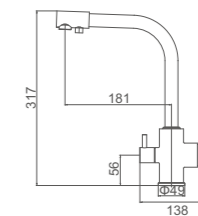

GRIFERIA DE COCINA

- ☛ **Cocina vertical doble función ósmosis**
  Cartucho 35
  Aireador de latón con núcleo interno Neoperl
  Latiguillos F3/8*M10*1
- ☛ **Purification kitchen mixer**
  35 Cartridge
  Neoperl aerator with brass ring
  Flexible hose F3/8*M10*1

ACS / HU10FX48-1

Ref: M22109 10

- ☛ **Cocina vertical ósmosis negro**
  Cartucho 35
  Aireador Neoperl
  Latiguillos F3/8*M10*1
- ☛ **Purification kitchen mixer black**
  35 Cartridge
  Neoperl aerator
  F3/8-M10*1 flexible hose

ACS / HU10FX48-1

Ref: M22109B 10

- ☛ **Grifo ósmosis un agua**
- ☛ **Purification tap**

ACS

Ref: M22302 20

- ☛ **Grifo cocina osmosis inox**
- ☛ **Purification water tap ss304**

ACS

Ref: M22301A 30