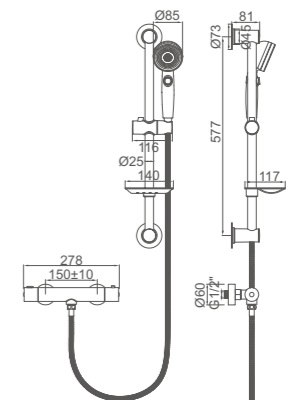

- **Set barra de ducha**
  Cartucho termostático de latón con tecnología alemana
  Flexo de ducha 170cm doble grapado cromado
  Barra deslizante
  Mango de ducha 2 posiciones
- **Shower Mixer Set**
  Thermostatic cartridge in brass with German technology
  Double locked shower hose-chromed 170cm
  Variable shower column
  2 position hand shower