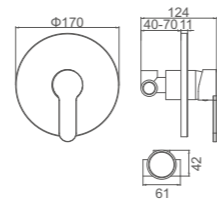

Ref: M21701A 10