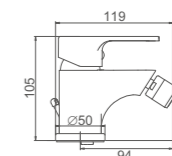

ACS / HU10FX67-35

Ref: M15022 10