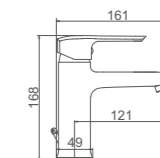

Ref: M14122W 10

NIMES

Ibergrif design

NIMES

Ø35

- Lavabo**
Cartucho 35
Aireador de latón con núcleo interno Neoperl
Latiguillos F3/8" M10*1
- Basin**
35 Cartridge
Neoperl aerator with brass ring
Flexible hose F3/8" M10*1