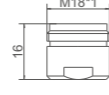

- Aireador M18*1
- Aerator M18*1

Ref: M91003