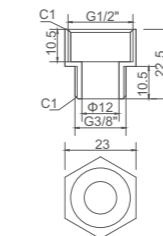

- Conexión 1/2-3/8
- Adapter 1/2-3/8

Ref: M91501