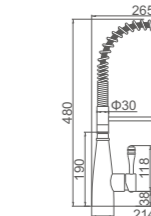

ACS / HU10FX48-1

Ref: M22135