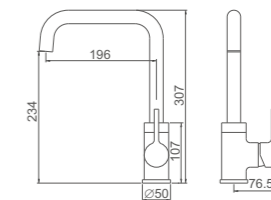

- **Cocina vertical negro**
  Cartucho 35
  Aireador de Latón con núcleo interno Neoperl
  Latiguillos F3/8*M10*1
- **Kitchen mixer - black color painting**
  35 Cartridge
  Neoperl aerator with brass ring
  Flexible hose F3/8*M10*1

ACS / HU10FX48-1

Ref: M22105B 10