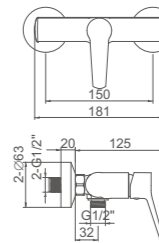

ACS / FX62-1

Ref: M12026 10