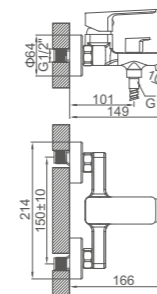

ACS / HU10FX67-35

Ref: M13206 10