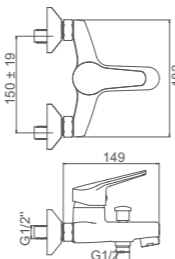

Ref: M12050 10

- Grifo ducha**
- Shower mixer without shower set**

Ref: M12050-1 10

- Baño**
Cartucho 40
Aireador con núcleo interno Neoperl
Flexo de ducha 170cm doble grapado cromado
Mango de ducha 1 posición
- Bath**
40 Cartridge
Aerator with Neoperl inner core
Double locked chromed shower Hose - 170cm
1 position hand shower