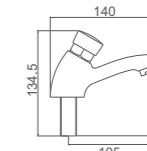

- **Grifo temporizado lavabo**
  Aireador de latón con núcleo interno Neoperl
- **Timing faucet for Basin**
  Brass aerator with Neoperl inner core