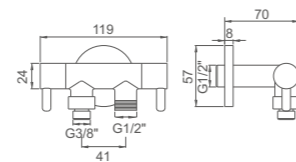

- Válvula escuadra 1/2 cierre cerámico
- 1/2*1/2 angle valve

Ref: M22007 120

- Válvula para ducha higienica con salida cisterna
- 2 outlet angle valve

Ref: M22005B 120

- Válvula con dos vías de salida de agua
- 2 outlet angle valve