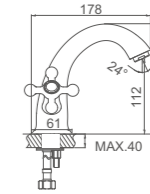

ACS / Fx08

Ref: M11052 10