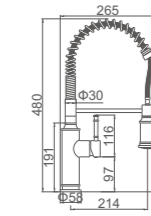

ACS / HU10FX48-1

Ref: M22133