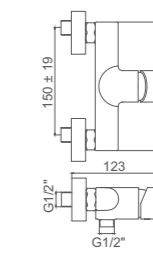

ACS / HU10FX67-35

Ref: M12021 10