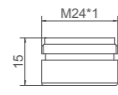

ACCESORIOS

- Aireador M24*1
- Aerator M24*1

Ref: M91001