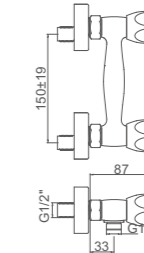

Ref: M18054  20

- Batería ducha 150mm**
Montura cerámica
Flexo de ducha 170cm doble grapado cromado
Mango de ducha 1 posición
- Shower**
90° turn brass cartridge
Double locked chromed shower Hose - 170cm
Single position hand shower