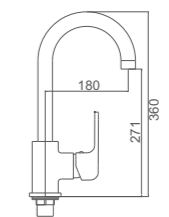

ACS / HU10FX48-1

Ref: M14020 10