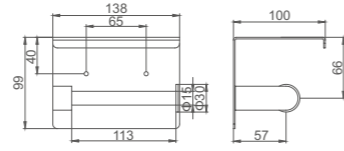

- Portarrollos con tapa
  Instalación con tornillos
  Instalación con pegamento
- Toilet paper holder
  Screw installation
  Glue installation

Ref: M34050 50