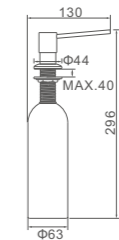

- Dispensador efecto inox
  Liquid soap dispenser ss color

Ref: M34031A 30