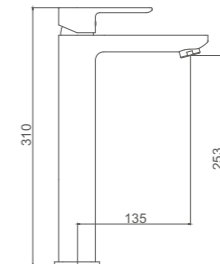

Ref: M11002

- Lavabo apertura fría**
Cartucho 35
Aireador Neoperl
Latiguillos F3/8*M10*1
- Cold due basin**
35 Cartridge
Neoperl aerator
Flexible hose F3/8*M10*1

ACS / HU10FX36-2

Ref: M11302

- Lavabo super alto**
Cartucho 35
Aireador Neoperl
Latiguillos F3/8*M10*1
- Basin**
35 Cartridge
Neoperl aerator
Flexible hose F3/8*M10*1