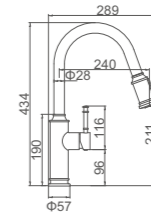

10

GRIFERIA DE COCINA

- **Cocina vertical extraible inox**
Cartucho 35
Aireador 2 posiciones
Largo flexo de mango extraible de 1,8m
Latiguillos F3/8*M10*1
- **Pull-out kitchen mixer SS304**
35 Cartridge
2-function spray head
Pull-out hose 180cm
F3/8-M10*1 flexible hose