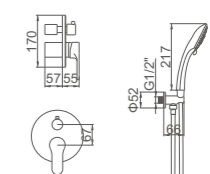

ACS

Ref: M21710 

CONJUNTOS DE DUCHA CON BARRA

- Set Ducha empotrada doble función**
 Rociador redondo INOX 250MM
 Cartucho 40
 Caja ABS empotrada
 Flexo de ducha 170cm doble
 grapado cromado con antirretorno
 Mango de ducha 5 posiciones
- Double functions concealed shower set**
 Round SUS304 chromed shower head, DIA.250mm
 40 Cartridge
 ABS Box
 Double locked 170cm shower hose, Chromed
 5 position hand shower