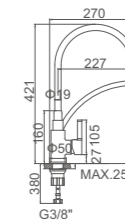

ACS / HU10FX48-1

Ref: M22129-2 10