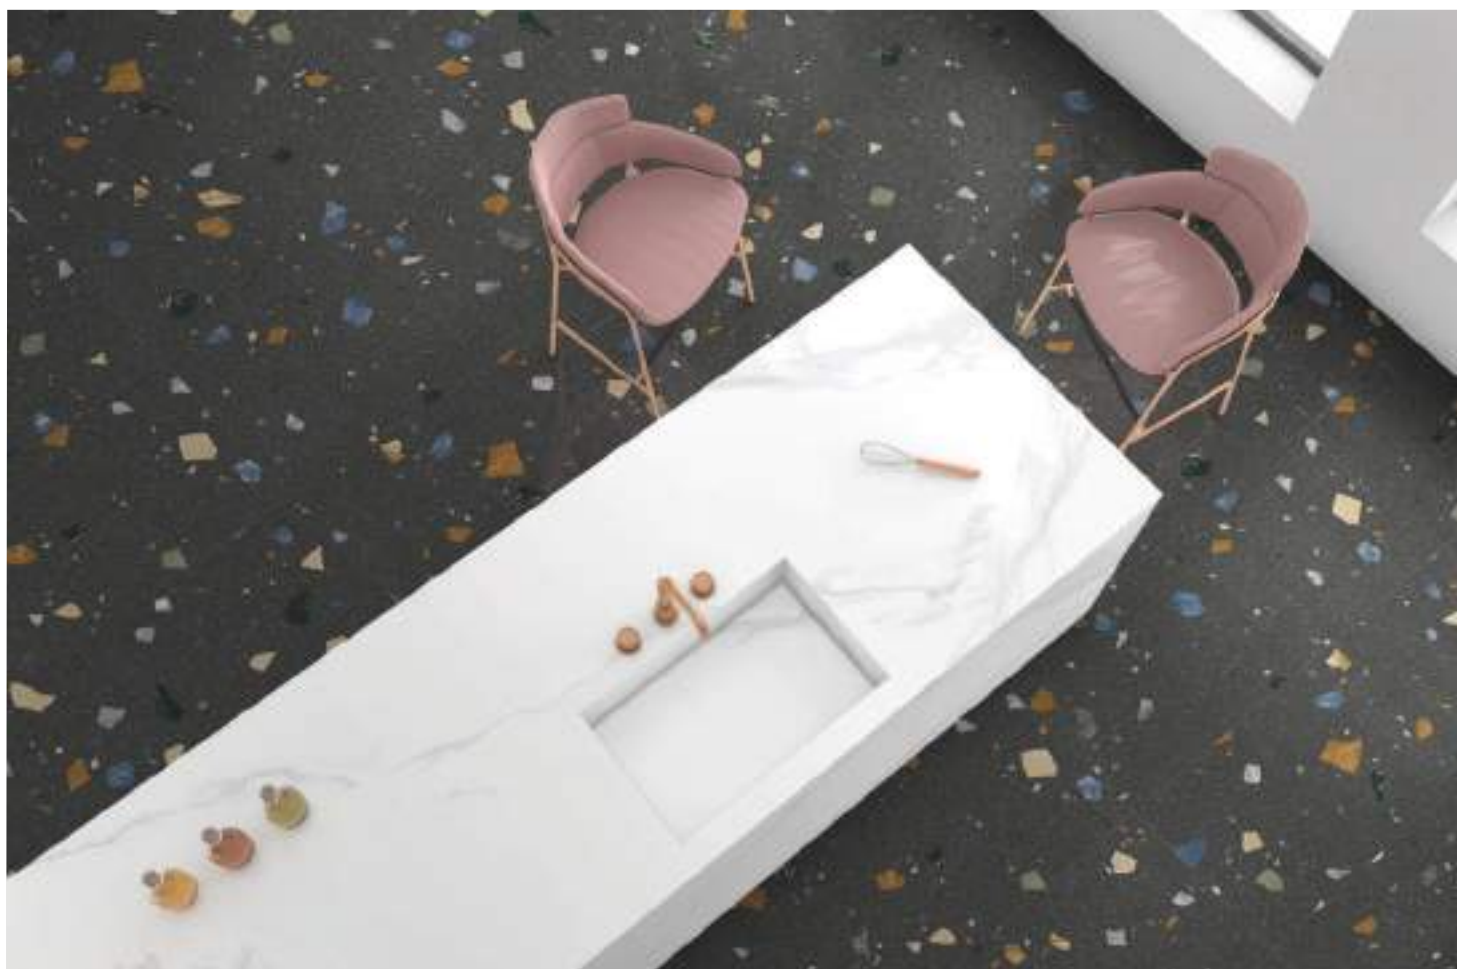

▽ NEOTECH DARK 60x120 cm | 24"x48"