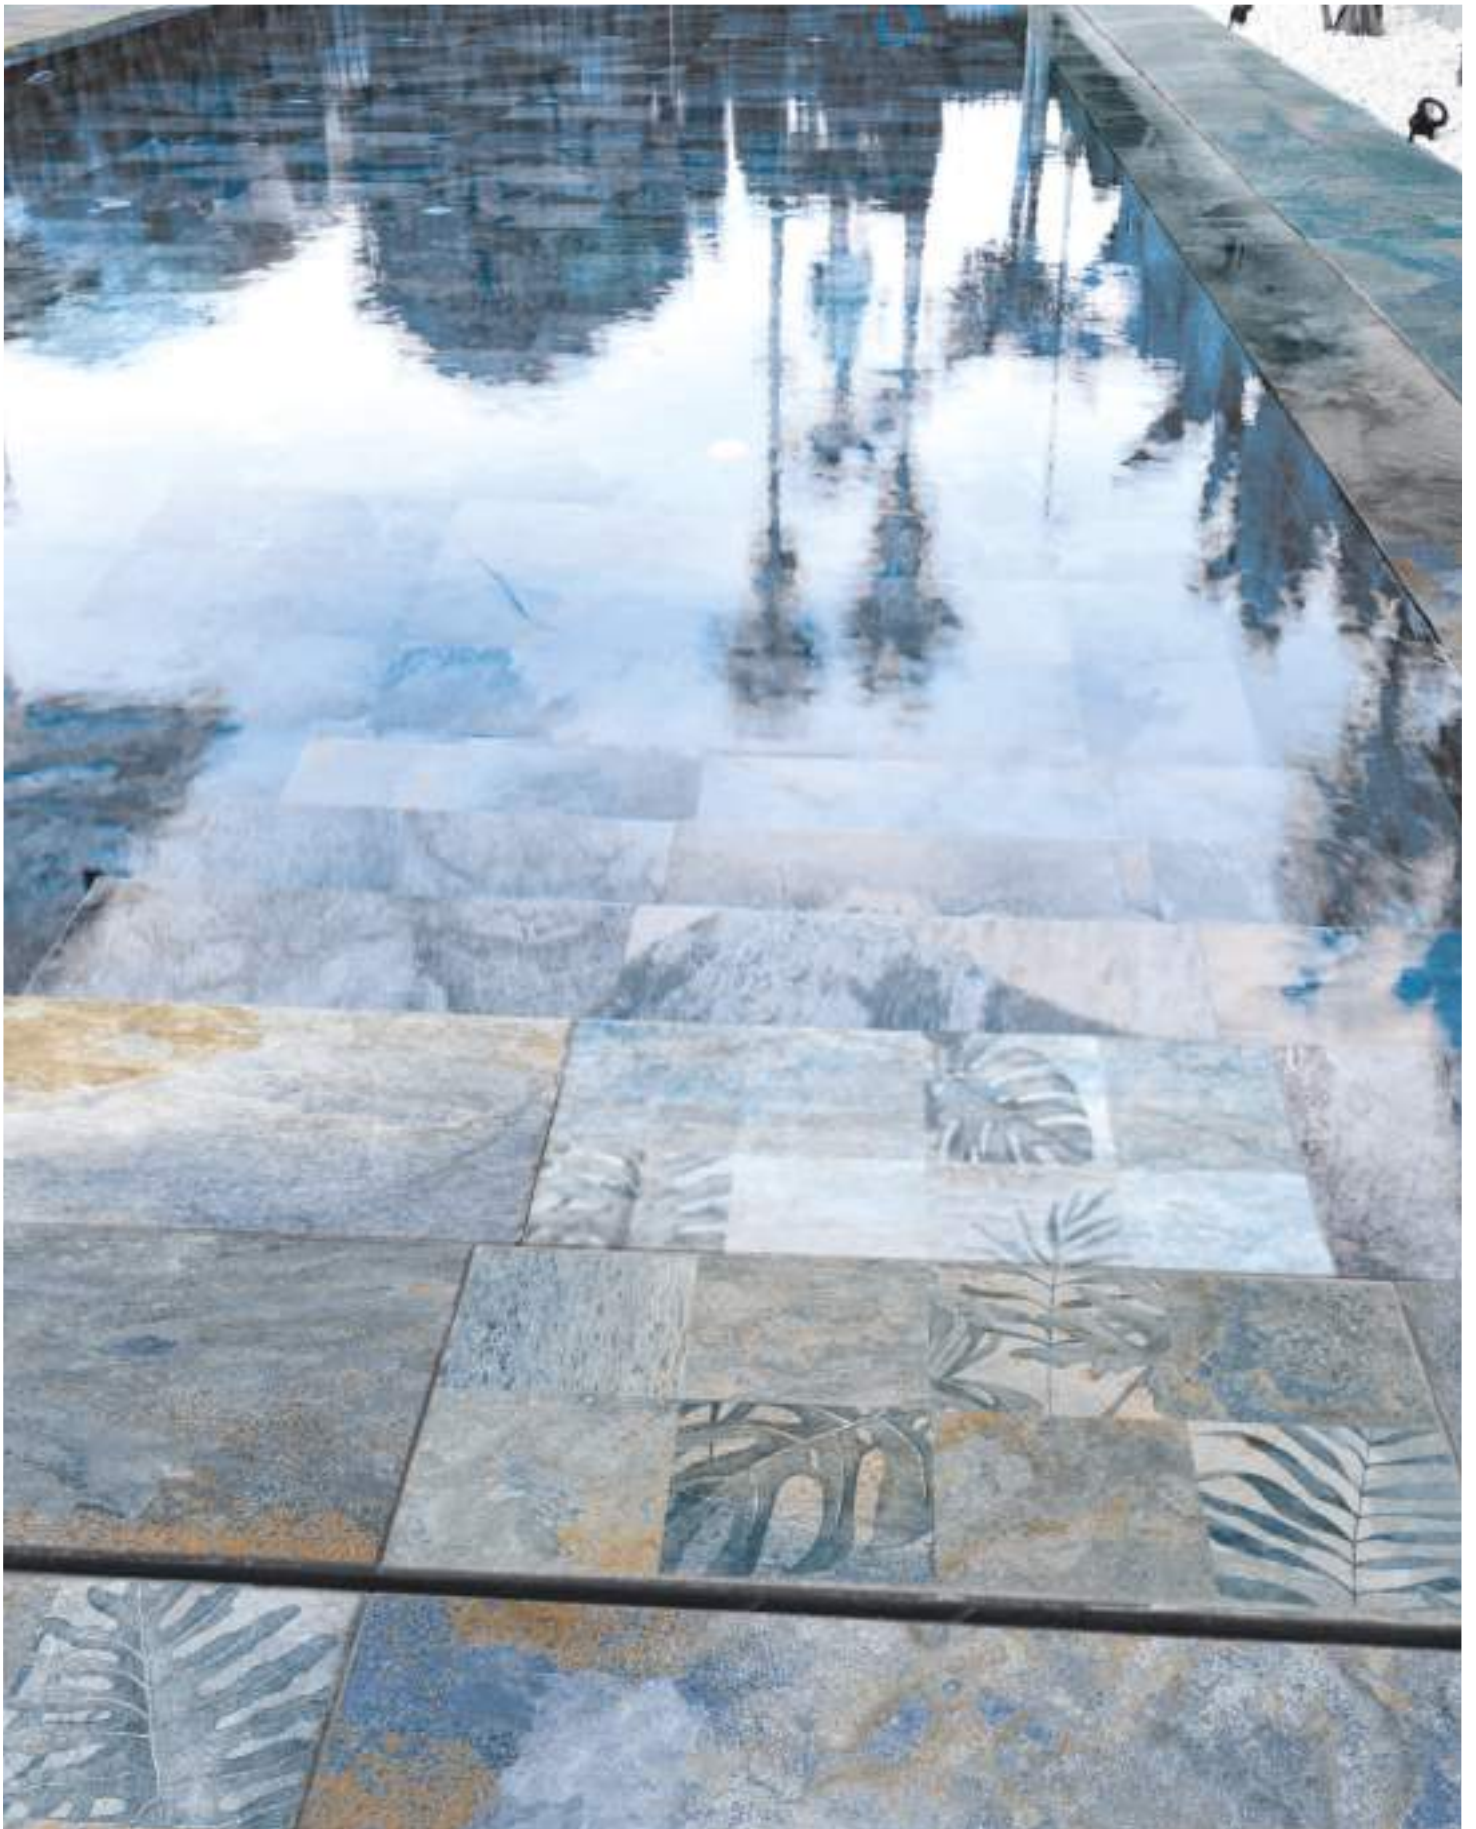

# ASPEN

▽ ASPEN BLUE 30x60 cm | 12"x24"    ▽ ASPEN BLUE DECO 30x60 cm | 12"x24"