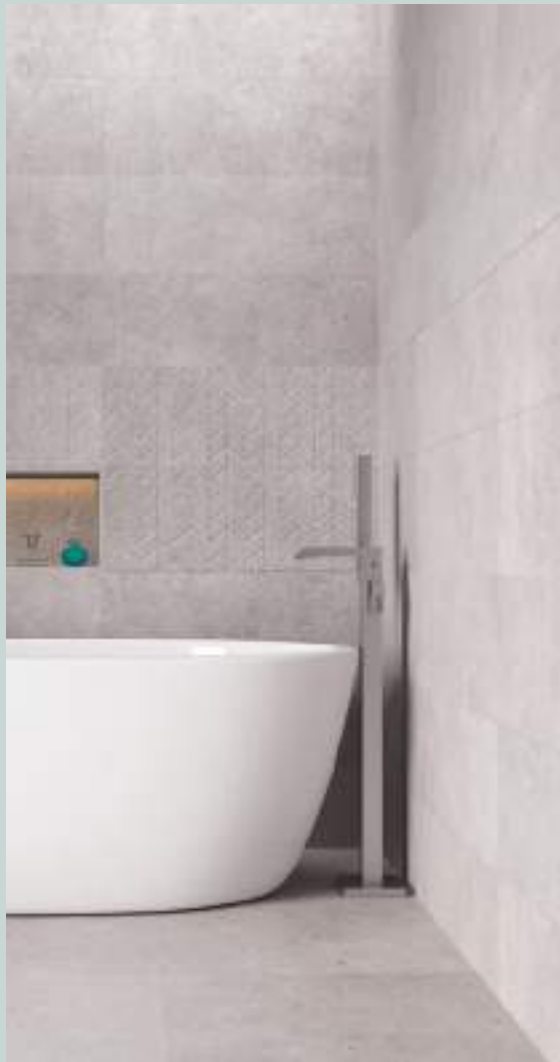

SERIES

MUNICH
ATRIO
BAKU LANCER
COVE
MAPPLE
ARRECIFE
ASTOR
GANT
JAZZ

LILLE
LOCK
MICROTECH
UNIQUE
ROX
MANÁ
MARMÍ
POLAR
NORTE

FORMATOS

40x120 | 16"x48"
30x90 | 12"x36"
30x60 | 12"x24"