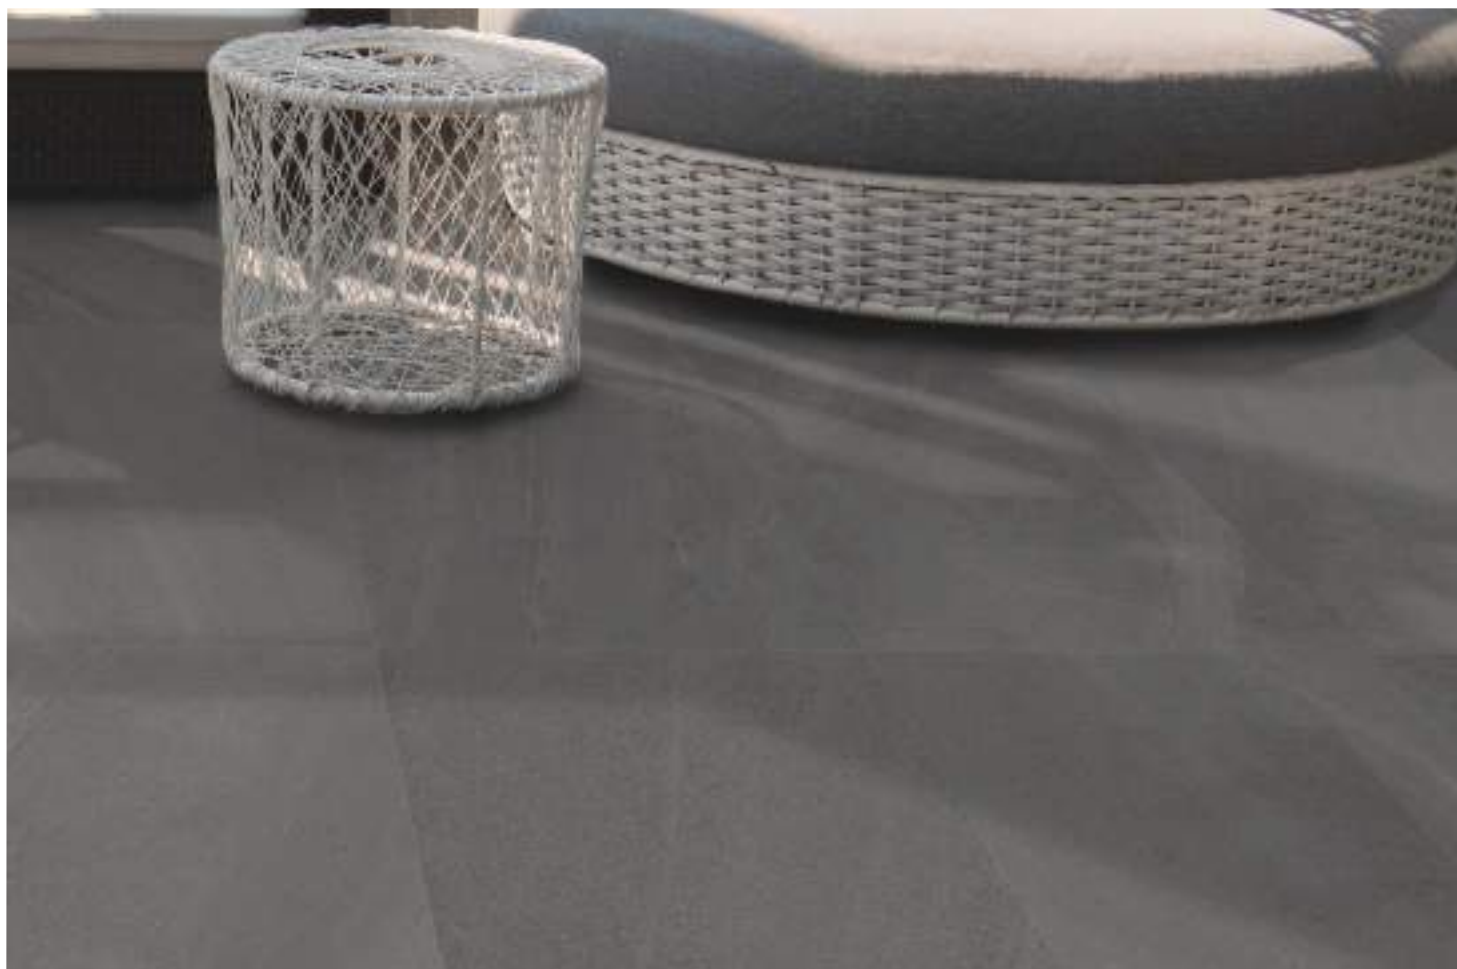

▼ STYLO DARK GREY 60x120 cm | 24"x48"