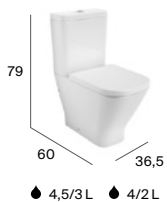

SQUARE

Inodoro Roca Rimless®

Inodoro

Inodoro altura confort adosado a pared Roca Rimless®

Inodoro compacto adosado a pared Roca Rimless®

SQUARE

Inodoro compacto adosado a pared

Inodoro tanque alto o empotrable altura confort adosado a pared Roca Rimless®