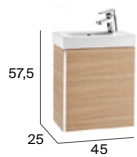

# Mini

Unik (lavabo y mueble)

Espejo

Armario espejo

Acabados (mueble)

Blanco brillo    Arena    Roble

Medidas en cm.