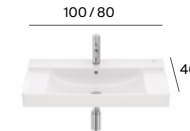

M Derecha / Izquierda

P/S