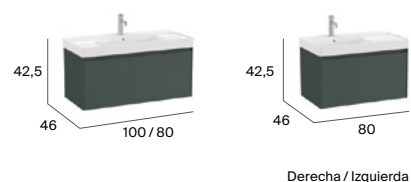

Ona

Unik (lavabo y mueble)

Unik (lavabo y mueble)

Unik compacto (lavabo y mueble)

Mueble base para lavabo de sobre encimera

Columnas Delta (Ver p.73)

Lavabos compatibles con muebles base

Acabados (mueble)

Fineceramic®

Sifón ahorra espacio

Cierre amortiguado

Fondo reducido

* Posibilidad de instalar el lavabo centrado o a ambos lados. Ver complementos y espejos disponibles en p.74-75. Medidas en cm.