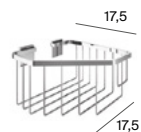

Hotels Square

Hotels Round

Rubik

Twin

Record

Twin

Victoria

Victoria

Sonata ^N

Compas

Onda

Contenedores y bandejas

Tempo

Superinox

Ona ^N

Rubik

Twin

Victoria

Victoria

Compas

● Posibilidad de instalación mediante tornillería o adhesivo. ● También disponible en Everlux: negro titanio, oro rosado y negro titanio cepillado. ◐ También disponible en negro mate y blanco mate. ● También disponible en negro mate. ◐ También disponible en blanco mate y gris mate. Medidas en cm.

^N Novedad