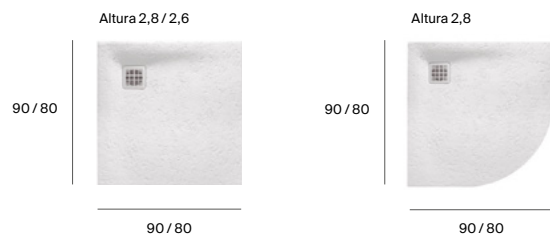

Con el corte a medida puedes personalizar el tamaño del plato de ducha para que encaje perfectamente en tu espacio disponible.

Aquos

Terran <sup>N</sup>

Terran Original

Terran Original

Terran Original con marco