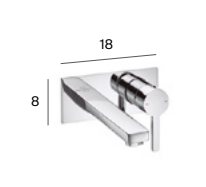

Monomando empotrable para lavabo

* ● ● ●