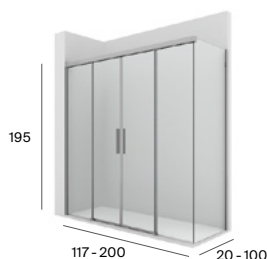

Mamparas para Ducha en esquina

Entre 2 paredes

**Entrada frontal /
Puertas correderas**

L4+LF

Fusion-N