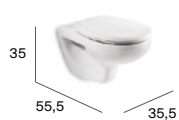

Victoria

Lavabos murales / pedestal / semipedestal

Caída amortiguada

Descarga

Inodoro

◆ 6/3 L

Inodoro tanque alto o empotrable

↓ salida vertical ← salida horizontal

Inodoro suspendido

Bidé

Bidé suspendido

Completa tu baño con el mobiliario de la colección Victoria (Ver p.71)

Disponible en blanco y pergamon. Medidas en cm.