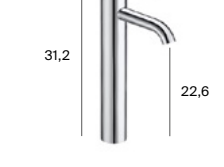

Monomando para lavabo cuerpo liso, caño mezzo plus

\* ●

Monomando para lavabo desagüe automático / tragacadenilla / cuerpo liso

\* ●

Monomando para lavabo cuerpo liso, caño mezzo

\* ●

Monomando para lavabo cuerpo liso, caño alto