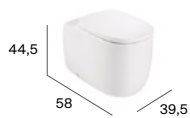

Inodoro tanque alto o empotrable adosado a pared Roca Rimless®