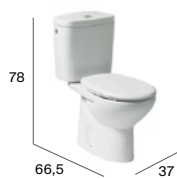

# Victoria

Lavabos murales / pedestal / semipedestal

Caída amortiguada

Descarga

Inodoro

◆ 6/3 L

Inodoro tanque alto o empotrable

↓ salida vertical ← salida horizontal