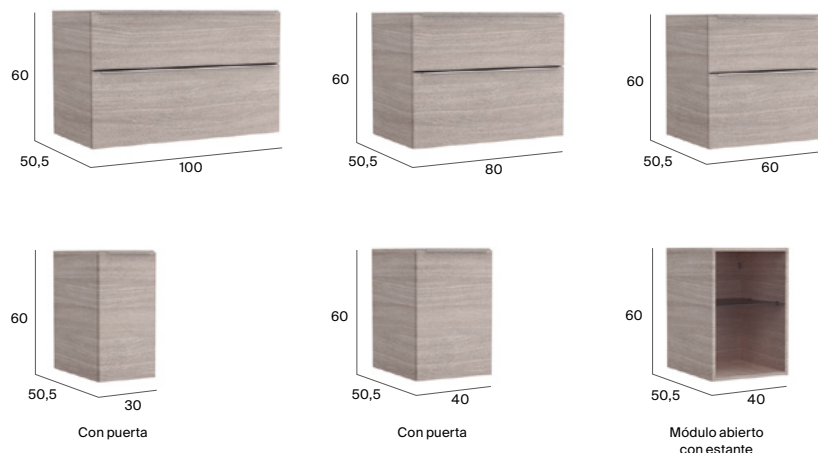

Storia

Escoge y combina los módulos