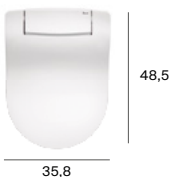

Round

Inodoros compatibles

- Carmen
- Meridian
- The Gap Round
- Happening
- Dama Retro
- Debba Round
- Victoria
- Access
- Giralda
- Civic