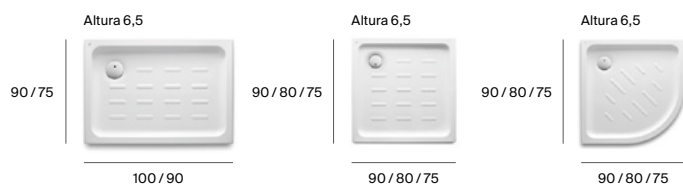

Acrílico

Easy

Porcelana

→ Lado no esmaltado. Medidas en cm.

N Novedad