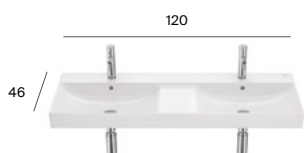

Lavabos murales

Derecha / Izquierda