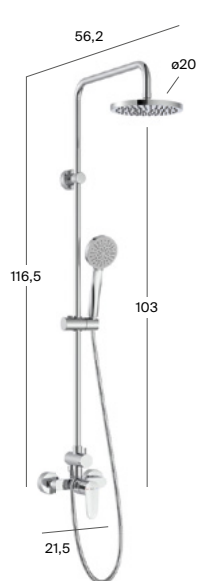

Victoria-M Basic Monomando

Columna de ducha monomando exterior