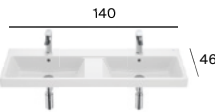

Lavabos murales

The Gap

Lavabos totem

M - Puede instalarse en mueble / P - Admite Pedestal / S - Admite Semipedestal

► Los lavabos Beyond e Inspira están disponibles en blanco, blanco mate, beige, café, perla y onix. ► Los lavabos Carmen están disponibles en blanco y negro. Medidas en cm.

^N Novedad