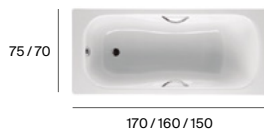

# Acero

Lun Plus

Duo Plus

Swing Plus

Contesa Plus

Princess

Contesa

● Acero grueso de 3,5 mm. Medidas en cm.