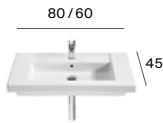

Lavabos murales

M

Lavabos totem

M - Puede instalarse en mueble / P - Admite Pedestal / S - Admite Semipedestal

► Los lavabos Beyond e Inspira están disponibles en blanco, blanco mate, beige, café, perla y onix. ► Los lavabos Carmen están disponibles en blanco y negro. Medidas en cm.

^N Novedad