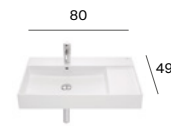

Lavabos murales

► M

► M

Lavabos totem

M - Puede instalarse en mueble / P - Admite Pedestal / S - Admite Semipedestal

► Los lavabos Beyond e Inspira están disponibles en blanco, blanco mate, beige, café, perla y onix. ► Los lavabos Carmen están disponibles en blanco y negro. Medidas en cm.

^N Novedad