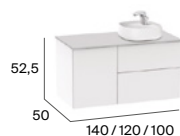

Sifón ahorra espacio

Cierre amortiguado

Presionar para abrir

Mueble base para lavabo sobre encimera

Derecha / Izquierda

Lavabos compatibles con muebles base

Beyond 58,5/45,5

Beyond 58,5/45