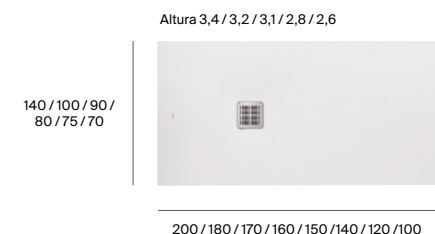

Con el corte a medida puedes personalizar el tamaño del plato de ducha para que encaje perfectamente en tu espacio disponible.

Aquos

Terran <sup>N</sup>

Terran Original

Terran Original

Terran Original con marco