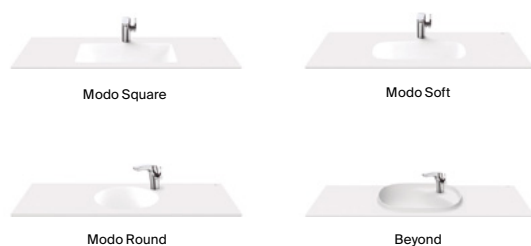

Lavabos Fineceramic® de encimera y sobre encimera disponibles en: blanco, blanco mate, beige, café, perla y onix. Encimera gris de cuarzo compacto. Ver complementos y espejos disponibles en p.74-75. Medidas en cm.

Escoge la tipología de lavabo

Sobremueble en Surfex®

Altura lavabo 12 mm. Faldón opcional de altura 50 mm.  
Más información sobre estos lavabos en p.79

Sobre encimera o encimera en Fineceramic®

DE SOBRE ENCIMERA