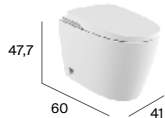

● 4,5/3 L

In-Wash® Insignia suspendido con In-Tank® Roca Rimless® Vortex y esmalte Supraglaze®