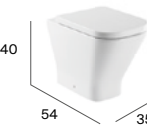

Inodoro tanque alto o empotrable compacto adosado a pared