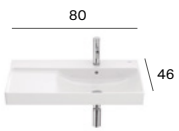

Ona

M Derecha / Izquierda