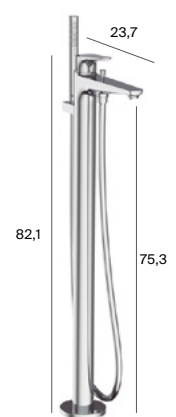

Monomando empotrable
para baño-ducha

Monomando empotrable
para ducha

Monomando empotrable
para baño-ducha

Monomando empotrable
para ducha

Medidas en cm.

◆ 5 l/min. ✱ Apertura en frío. Medidas en cm.