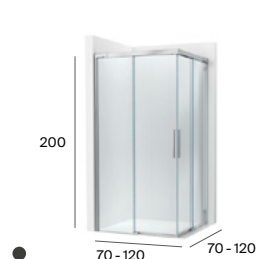

**Entrada angular /  
Puertas correderas**

2L2

Fusion-N

2L2

Easy

2L2

Naray <sup>N</sup>

● Brisa y Naray están disponibles en acabados plata brillo o negro mate. Medidas en cm.