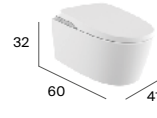

In-Wash® Insignia ^N

In-Wash® Insignia adosado a pared con In-Tank® Roca Rimless® Vortex y esmalte Supraglaze®

● 4,5/3 L

In-Wash® Insignia suspendido con In-Tank® Roca Rimless® Vortex y esmalte Supraglaze®

● 4,5/3 L

Mando a distancia In-Wash® In-Tank® (incluido)

Roca Rimless® Vortex

Caída amortiguada

Descarga

Lavado anal

Lavado vaginal

Secado