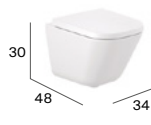

Inodoro suspendido compacto con fijaciones ocultas Roca Rimless®