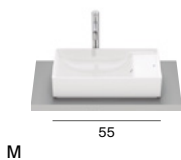

Lavabos

Lavabos sobre encimera

Ona

Lavabos de semiempotrar