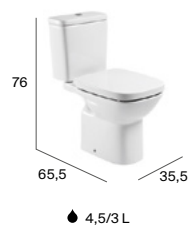

## SQUARE

Lavabos murales / pedestal / semipedestal

Lavabo mural

Lavabo de encimera

Inodoro

Inodoro adosado a pared

◆ 4,5/3 L

◆ 4,5/3 L