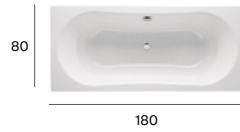

Acero

Princess

Contesa

● Acero grueso de 3,5 mm. Medidas en cm.