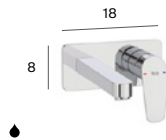

Monodin

Apertura en frío

1.000.000 de ciclos

Evershine

Cala

Apertura en frío

1.000.000 de ciclos

Evershine

Acabado Mate

Monomando para lavabo desagüe automático / tragacadenilla / cuerpo liso

Monomando empotrable para lavabo

Monomando para lavabo desagüe automático / enganche cadenilla / cuerpo liso

Monomando para lavabo cuerpo liso, caño mezo

Monomando para lavabo cuerpo liso, caño alto

Monomando para bidé desagüe automático / tragacadenilla

Monomando empotrable para lavabo

Monomando para bidé desagüe automático / enganche cadenilla / cuerpo liso

Monomando exterior para baño-ducha

Monomando exterior para ducha

Monomando exterior para baño-ducha

Monomando exterior para ducha

Monomando empotrable para baño-ducha

Monomando empotrable para ducha

Monomando empotrable para baño-ducha

Monomando empotrable para ducha

◆ 5 l/min. *Apertura en frío. Medidas en cm.

◆ 5 l/min. *Apertura en frío. También disponible en negro mate y blanco mate. Medidas en cm.