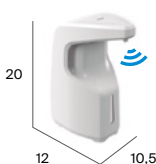

Dosificadores de jabón / gel electrónicos

Public