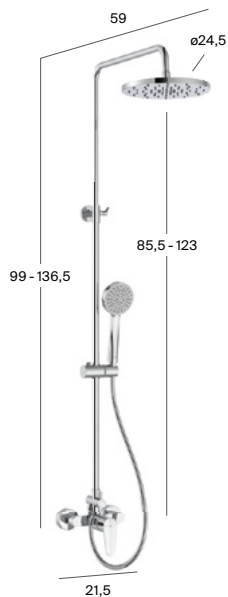

Victoria-M Plus Monomando

Columna de ducha monomando exterior ajustable en altura