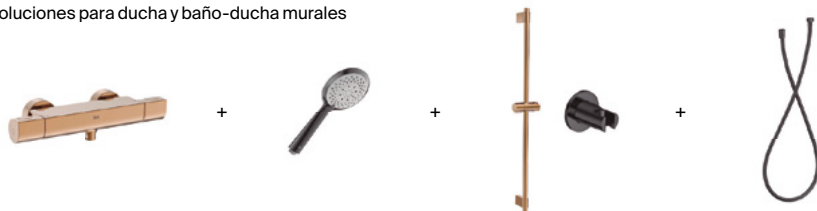

Soluciones para ducha y baño-ducha murales