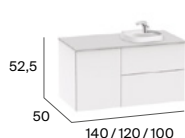

Derecha / Izquierda

Acabados (mueble)