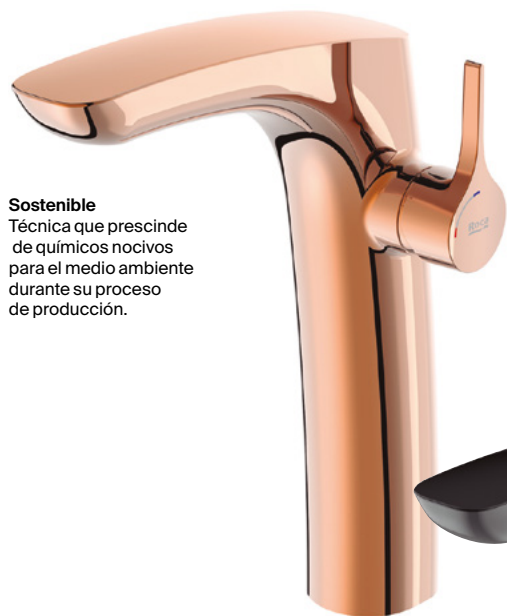

Everlux

Sostenible
Técnica que prescinde de químicos nocivos para el medio ambiente durante su proceso de producción.

Acabado sofisticado
Exclusivo recubrimiento de tendencia que aporta distinción y singularidad al espacio de baño.

Gama de colores
Everlux está disponible en negro titanio, oro rosado y negro titanio cepillado.

Resistencia
Capa ultrafina a base de metales de gran dureza que garantiza una superficie extraordinariamente resistente a los arañazos y los productos de limpieza.

Soluciones para lavabo

Soluciones para bidé

Duchas higiénicas

Soluciones para ducha y baño-ducha murales

Columnas de ducha

Soluciones para ducha empotrables