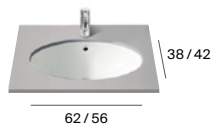

Berna

M

M - Puede instalarse en mueble / P - Admite Pedestal / S - Admite Semipedestal

Los lavabos Beyond e Inspira están disponibles en blanco, blanco mate, beige, café, perla y onix. Los lavabos Carmen están disponibles en blanco y negro. Medidas en cm.