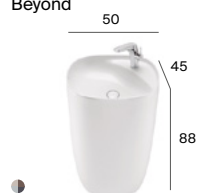

## Lavabos totem

Beyond

M - Puede instalarse en mueble / P - Admite Pedestal / S - Admite Semipedestal

► Los lavabos Beyond e Inspira están disponibles en blanco, blanco mate, beige, café, perla y onix. ► Los lavabos Carmen están disponibles en blanco y negro. Medidas en cm.