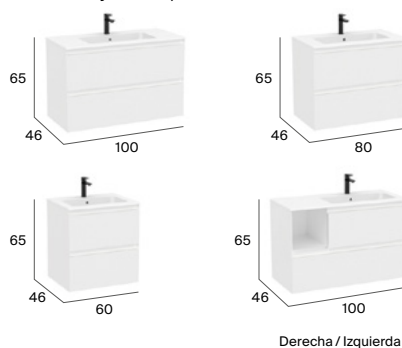

Unik (lavabo de Stonex® en acabado blanco mate y mueble)

Stonex®

Cierre amortiguado

Acabados (mueble)

Blanco mate   Perla   Azul noche   Onix   Negro mate

Acabado (Lavabo)

Blanco mate

Ver complementos y espejos disponibles en p.74-75. Medidas en cm.

Ver complementos y espejos disponibles en p.74-75. Medidas en cm.

^N Novedad