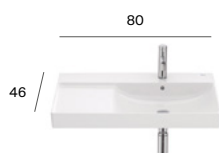

Lavabos murales

Derecha / Izquierda