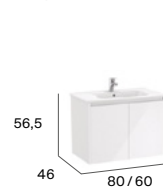

Unik (lavabo y mueble) con puertas