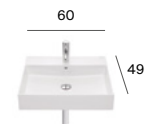

Lavabos murales

► M

Lavabos totem

M - Puede instalarse en mueble / P - Admite Pedestal / S - Admite Semipedestal

► Los lavabos Beyond e Inspira están disponibles en blanco, blanco mate, beige, café, perla y onix. ► Los lavabos Carmen están disponibles en blanco y negro. Medidas en cm.

^N Novedad