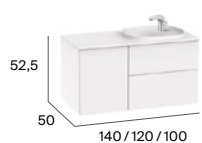

Derecha / Izquierda