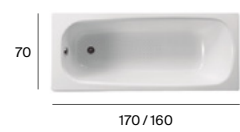

# Acero

Lun Plus

Duo Plus

Swing Plus

Contesa Plus

Princess

Contesa

● Acero grueso de 3,5 mm. Medidas en cm.