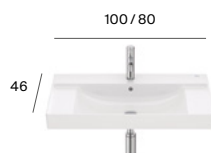

Lavabos murales / pedestal / semipedestal