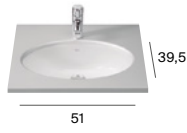

Neo Selene

M