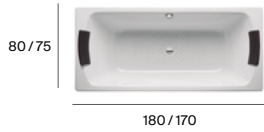

Acero

Princess

Contesa

● Acero grueso de 3,5 mm. Medidas en cm.