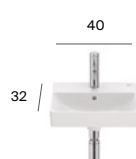

Lavabos compactos / murales / semipedestal