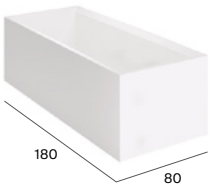

Surfex®

Beyond

Modo

Colores

● También disponible en beige, perla, café y onix. ● También disponible en negro. Medidas en cm.