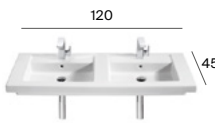

Lavabos murales

Prisma

Lavabos totem

M - Puede instalarse en mueble / P - Admite Pedestal / S - Admite Semipedestal

► Los lavabos Beyond e Inspira están disponibles en blanco, blanco mate, beige, café, perla y onix. ► Los lavabos Carmen están disponibles en blanco y negro. Medidas en cm.

^N Novedad