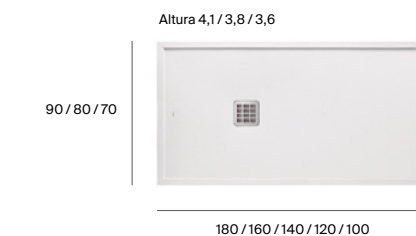

Con el corte a medida puedes personalizar el tamaño del plato de ducha para que encaje perfectamente en tu espacio disponible.

Aquos

Terran <sup>N</sup>

Terran Original

Terran Original

Terran Original con marco