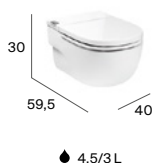

# Meridian

Lavabos murales / pedestal / semipedestal

Lavabos compactos murales / semipedestal

Lavabo compacto mural

Lavabo mural angular

In-Tank® a suelo adosado a pared

In-Tank® suspendido

Inodoro Touchless compacto adosado a pared Roca Rimless®