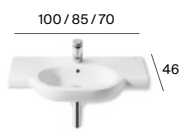

Meridian

P/S