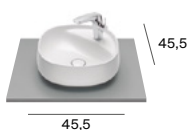

# Beyond

Lavabo totem

Lavabo mural

Lavabos murales a medida de Surfex®

Más información sobre los lavabos a medida en p.79

Lavabos sobre encimera

Lavabos de encimera

Inodoro adosado a pared Roca Rimless®