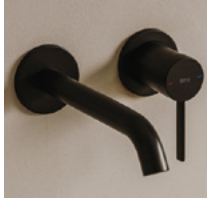

22 Grifería y accesorios

Nuevos acabados a color y tecnologías para el ahorro energético transforman estética y funcionalmente tu baño en combinación con originales accesorios de gran durabilidad.