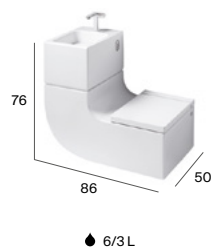

Lavabo e inodoro 2 en 1

La solución exclusiva de Roca que aúna lavabo e inodoro en un mismo elemento. Además de ahorrar espacio, este modelo responde a criterios de máxima sostenibilidad al filtrar el agua del lavabo para reutilizarla en el inodoro.