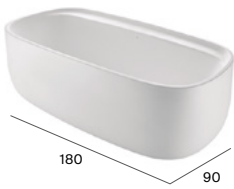

Surfex®

Beyond

Modo

Colores

● También disponible en beige, perla, café y onix. ● También disponible en negro. Medidas en cm.