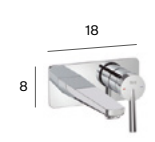

Monomando empotrable para lavabo