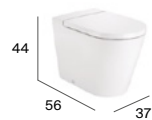

### Inodoro tanque alto o empotrable adosado a pared Roca Rimless®

4,5/3 L

4,5/3 L