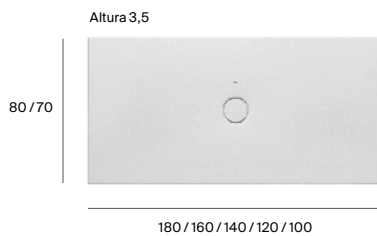

Senceramic®

Superficie antideslizante
La agradable textura de Senceramic® garantiza los más altos niveles de antideslizamiento (Clase C, según la norma DIN 51907), convirtiendo a este material en la elección más segura para el hogar.

Máxima higiene
Los platos fabricados en Senceramic® presentan una superficie de nula porosidad que evita la proliferación de bacterias, siendo este material uno de los más higiénicos del mercado. Solo requieren un simple enjuague con agua y jabón para su limpieza, por lo que son muy fáciles de mantener.

Extraplano
Diseño estilizado que permite su instalación a ras de suelo para facilitar su perfecta integración en la zona de ducha.

Resistencia
Esmalte vitrificado, exclusivo de Roca, que garantiza la estabilidad de las piezas frente a los productos abrasivos, las temperaturas extremas o la luz ultravioleta.

Cratos

Posibilidad de corte a medida

Con el corte a medida puedes personalizar el tamaño del plato de ducha para que encaje perfectamente en tu espacio disponible.

Acabados

Medidas en cm.