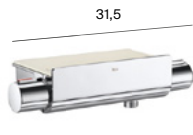

Mezclador termostático exterior para ducha con repisa