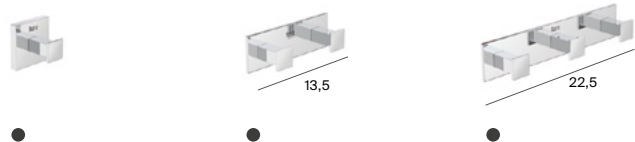

Hotels Square