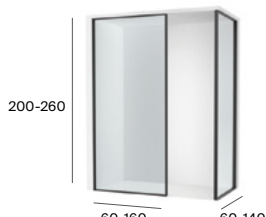

● 60-160 60-140

Decorados disponibles para mamparas