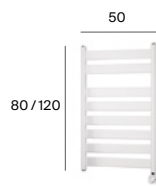

Toalleros eléctricos

Hotels