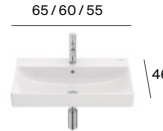

Lavabos murales

P/S

Lavabos totem

M - Puede instalarse en mueble / P - Admite Pedestal / S - Admite Semipedestal

► Los lavabos Beyond e Inspira están disponibles en blanco, blanco mate, beige, café, perla y onix. ► Los lavabos Carmen están disponibles en blanco y negro. Medidas en cm.

^N Novedad