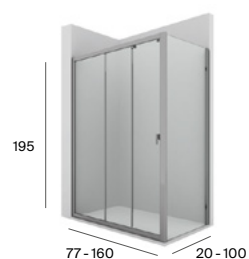

Mamparas para Ducha en esquina

Entre 2 paredes

**Entrada frontal /
Puertas correderas**

L4+LF

Fusion-N

L4+LF

Easy

L4+LF

Ura

L3+LF

Easy

L2+LF

Brisa

L2+LF

Fusion-N

L2+LF

Easy

L2+LF

Naray ^N

L2+LF

Ura

**Entrada frontal /
Puertas batientes**

PLF+LF

Brisa

PLF+LF

Vela

PLF+LF

Easy

PLF+LF

Easy

PLF+LF

Ura

**Entrada angular /
Puertas correderas**

2L2

Fusion-N

2L2

Easy

2L2

Naray ^N

● Brisa y Naray están disponibles en acabados plata brillo o negro mate. Medidas en cm.