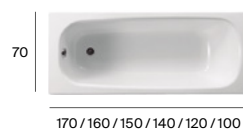

# Acero

Lun Plus

Duo Plus

Swing Plus

Contesa Plus

Princess

Contesa

● Acero grueso de 3,5 mm. Medidas en cm.