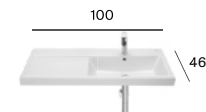

Lavabos murales

The Gap

Lavabos totem

M - Puede instalarse en mueble / P - Admite Pedestal / S - Admite Semipedestal

► Los lavabos Beyond e Inspira están disponibles en blanco, blanco mate, beige, café, perla y onix. ► Los lavabos Carmen están disponibles en blanco y negro. Medidas en cm.

^N Novedad