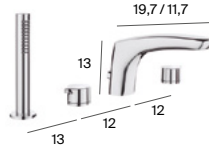

Bimando de repisa para baño-ducha