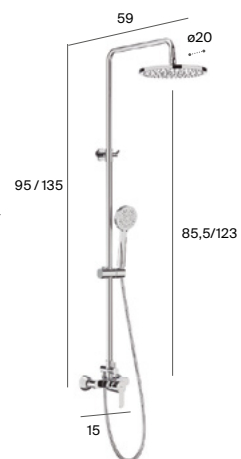

Apertura en frío

1.000.000 de ciclos

Evershine

Acabado Mate

Monomando para lavabo
desagüe automático /
enganche cadenilla /
cuerpo liso

Monomando exterior
para baño-ducha

Monomando para lavabo
cuerpo liso, caño mezzo

Monomando exterior
para ducha

Monomando para lavabo
desagüe automático,
caño alto

Monomando empotrable
para baño-ducha

Monomando empotrable
para lavabo

Monomando empotrable
para ducha

Monomando para bidé
desagüe automático /
enganche cadenilla

Columna de ducha
monomando exterior