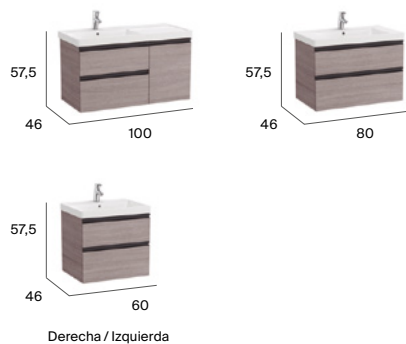

Unik (lavabo y mueble)

Cierre amortiguado

Toallero lateral opcional

Patas con toallero opcionales

Patas opcionales

Acabados (mueble)

Ver complementos y espejos disponibles en p.74-75. Medidas en cm.

Unik (lavabo de Stonex® y mueble)

Columnas Extra (p.73)

Mueble base para lavabo de sobre encimera

Stonex®

Cierre amortiguado