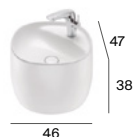

Lavabo mural