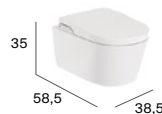

4,5/3 L

Mando a distancia In-Wash® In-Tank® (incluido)

Extracción rápida

Cánula extraíble

In-Wash® Inspira de tanque bajo adosado a pared Roca Rimless®

4,5/3 L

In-Wash® Inspira tanque alto adosado a pared Roca Rimless®