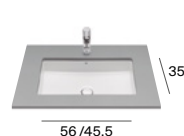

Lavabos bajo encimera