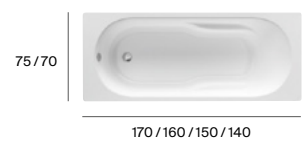

Easy

HM

Easy Angular

HM

Genova

HM

HM: Sistema de hidromasaje opcional. Medidas en cm.