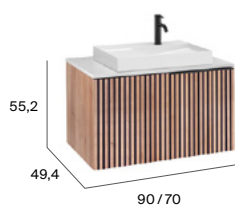

# Horizon <sup>N</sup>

Unik (lavabo y mueble con lavabo de sobre encimera)

Sifón ahorra espacio

Cierre amortiguado

Cajón oculto

Acabados (lavabos)

Blanco Negro

Acabados (encimera)