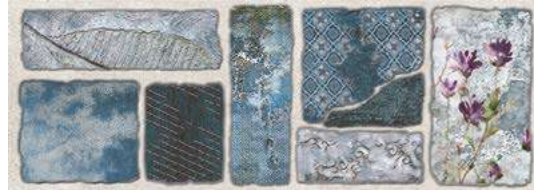

# Gobi

Revestimiento Pasta Roja  
Red Body Wall Tiles

25x70cm / 9,8x"x27,6"

GOBI GRIS 25x70 **M24**

GOBI MARENGO 25x70 **M24**

GOBI RELIEVE MARENGO 25x70 **M44**

DECOR/2 DRESDE BAÑO 25x70 **P51**

DECOR/2 GOBI BAÑO 25x70 **P14**