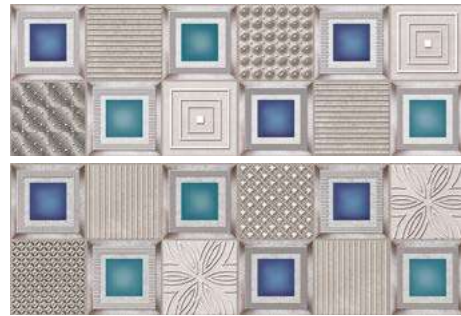

# Luxor

Revestimiento Pasta Roja  
Red Body Wall Tiles

20x60cm / 7,9x"x23,6"

LUXOR PERLA 20x60 **M2**

LUXOR GRIS 20x60 **M2**

DECOR/2 LUXOR BAÑO GRIS **P11**  
20x60

DECOR/2 LUXOR COCINA GRIS **P11**  
20x60