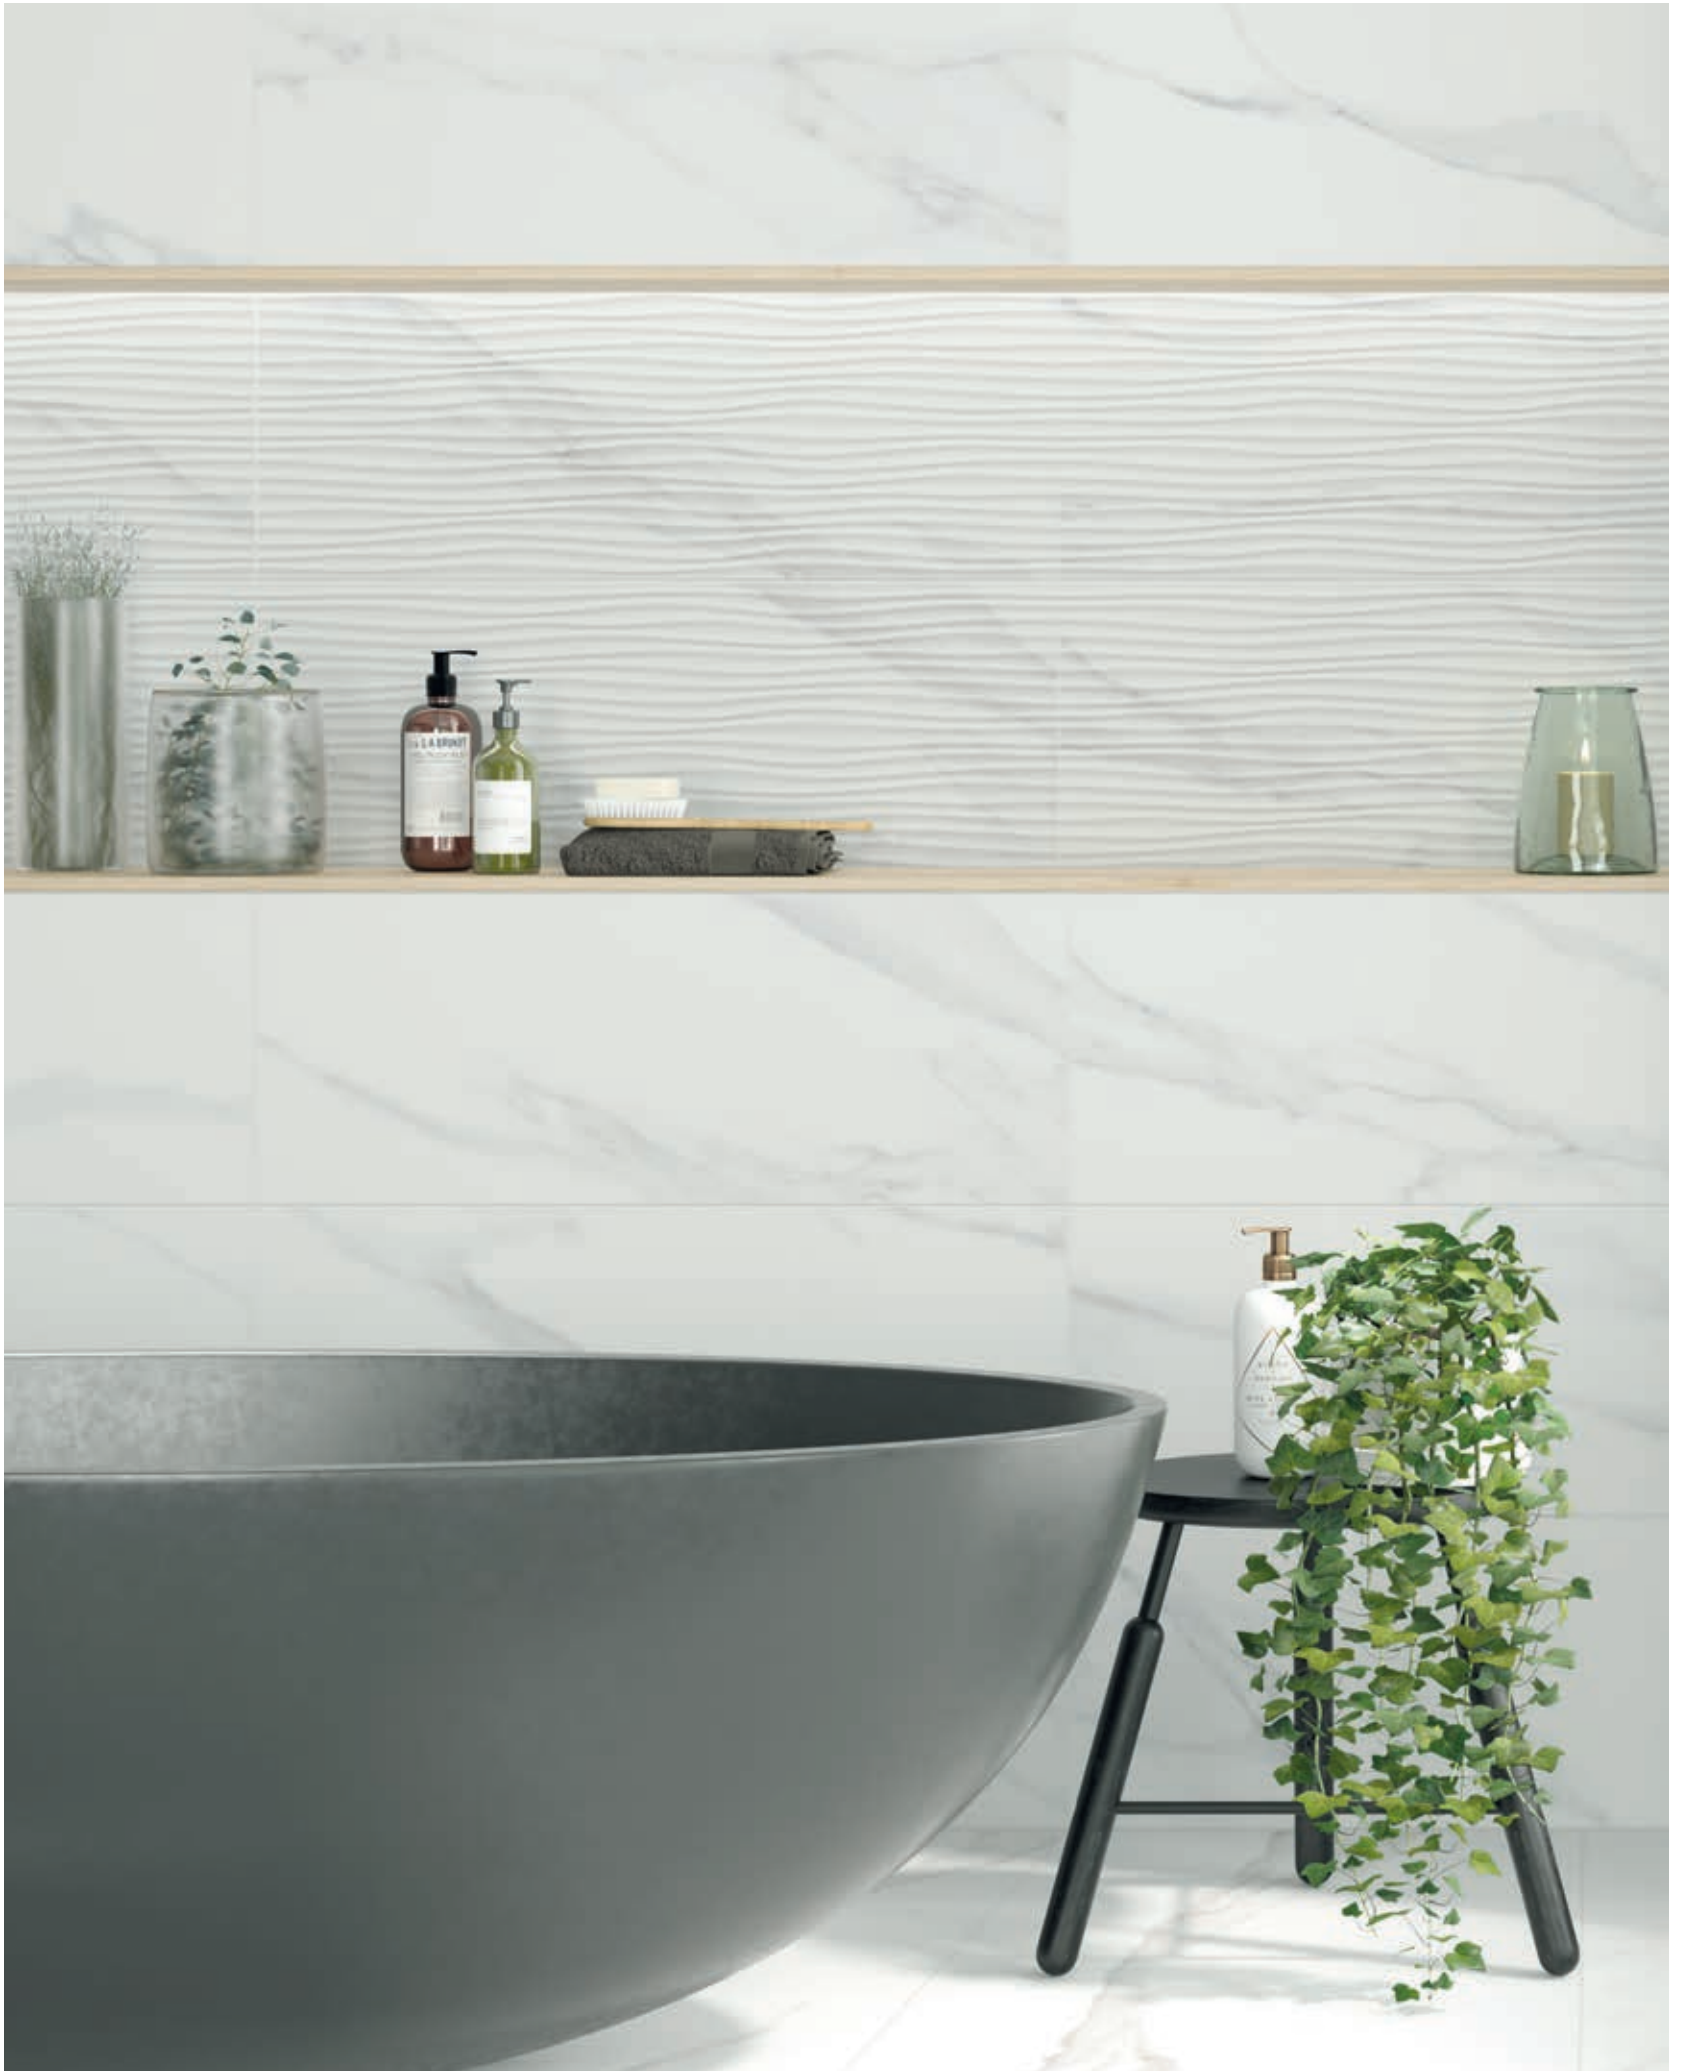

DUOMO MN BLANCO MT RECT. / DUOMO BLANCO MT RECT. 33,3X90CM · 13"X36" / DUOMO BLANCO SAT RECT. 60X120CM · 24"X47"