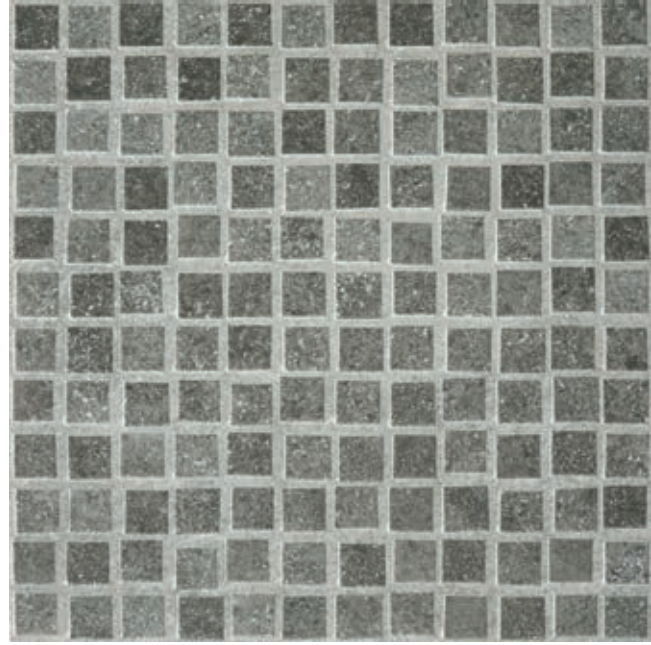

R O A D W A Y

PORCELÁNICO · PORCELAIN · GRÈS CÉRAME · FEINSTEINZEUG

CZ WHITE

CZ GRAPHITE

COLOR

2OUT 60X60CM RECT · 24"X24" RECT

CZ GRAPHITE

CAN6ES