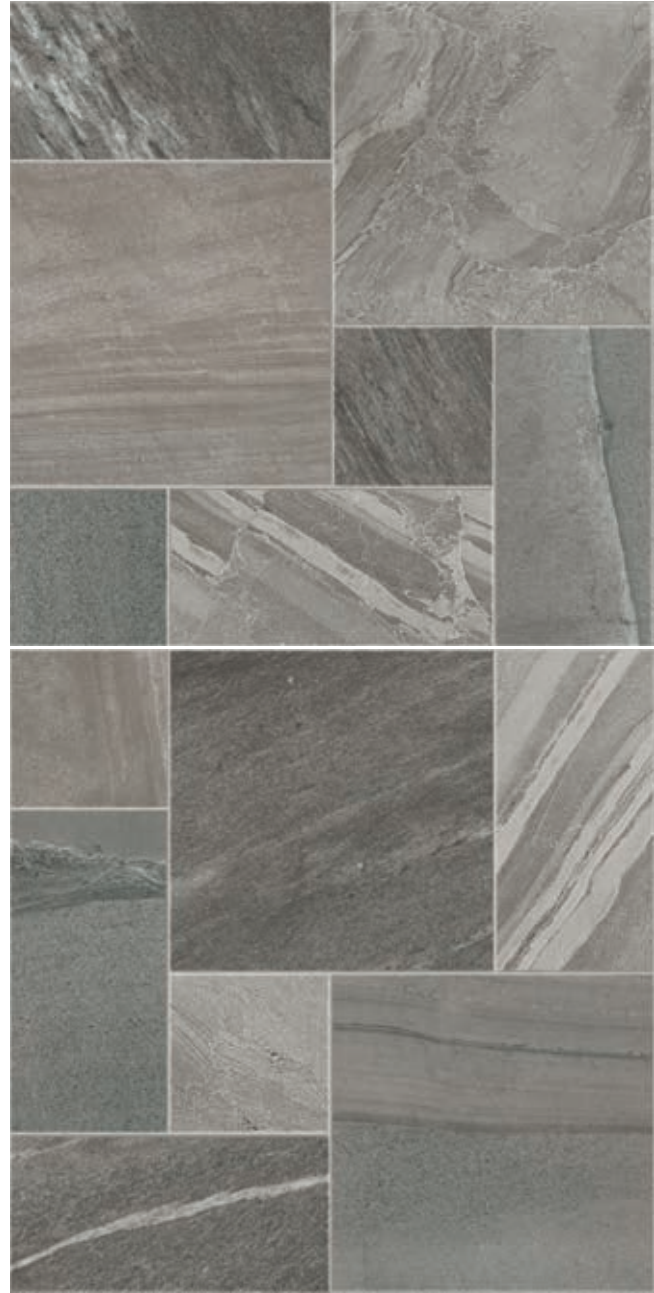

AB9FCS

CNF. LIMESTONE GREY
10X25CM · 4"X10"

ZÓCALO LIMESTONE GREY
20X25CM · 8"X10"

LYSTER

PORCELÁNICO · PORCELAIN · GRÈS CÉRAME · FEINSTEINZEUG

IVORY

ANTRACITA

60X60CM · 24"X24"