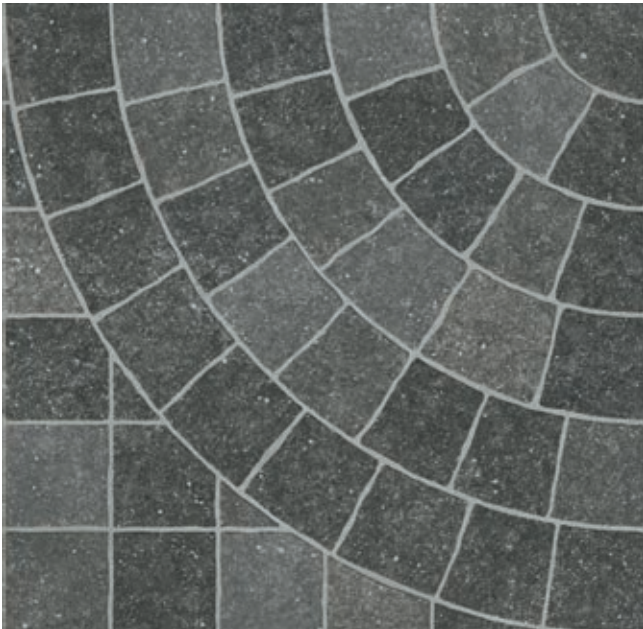

WILD MT

VA5CDS

CASERTA

PORCELÁNICO · PORCELAIN · GRÈS CÉRAME · FEINSTEINZEUG

ANTRACITA

ANTRACITA MIX

COLOR

60X60CM · 24"X24"