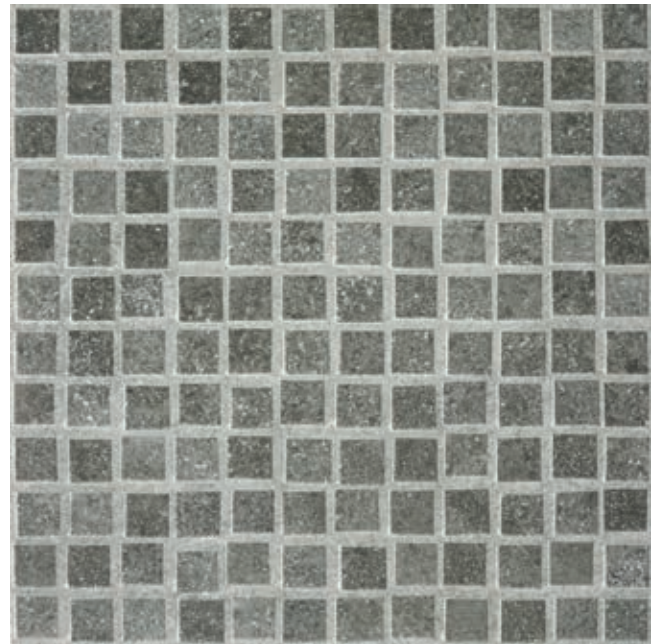

R O A D W A Y

PORCELÁNICO · PORCELAIN · GRÈS CÉRAME · FEINSTEINZEUG

CZ WHITE

CZ GRAPHITE

COLOR

2OUT 60X60CM RECT · 24"X24" RECT

CZ GRAPHITE

CAN6ES