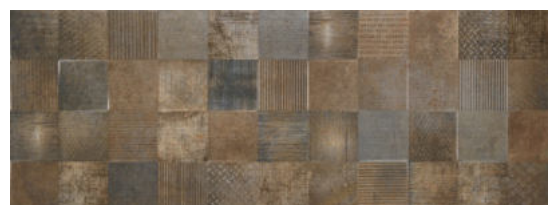

CR DARK MT

UB05JR