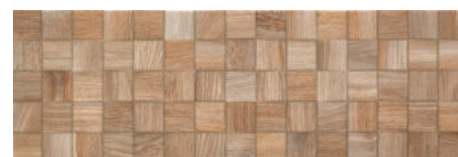

VOLTE LZ NOGAL MT RECT. 40X120CM · 16"X47"

VOLTE

REVESTIMIENTO PASTA ROJA · RED BODY WALL TILES · FAÏNCE · WANDFLIESEN

33,3X100CM · 13"X40"

PI NOGAL MT

ABN4LS

25X75CM · 10"X30"

CU NOGAL MT