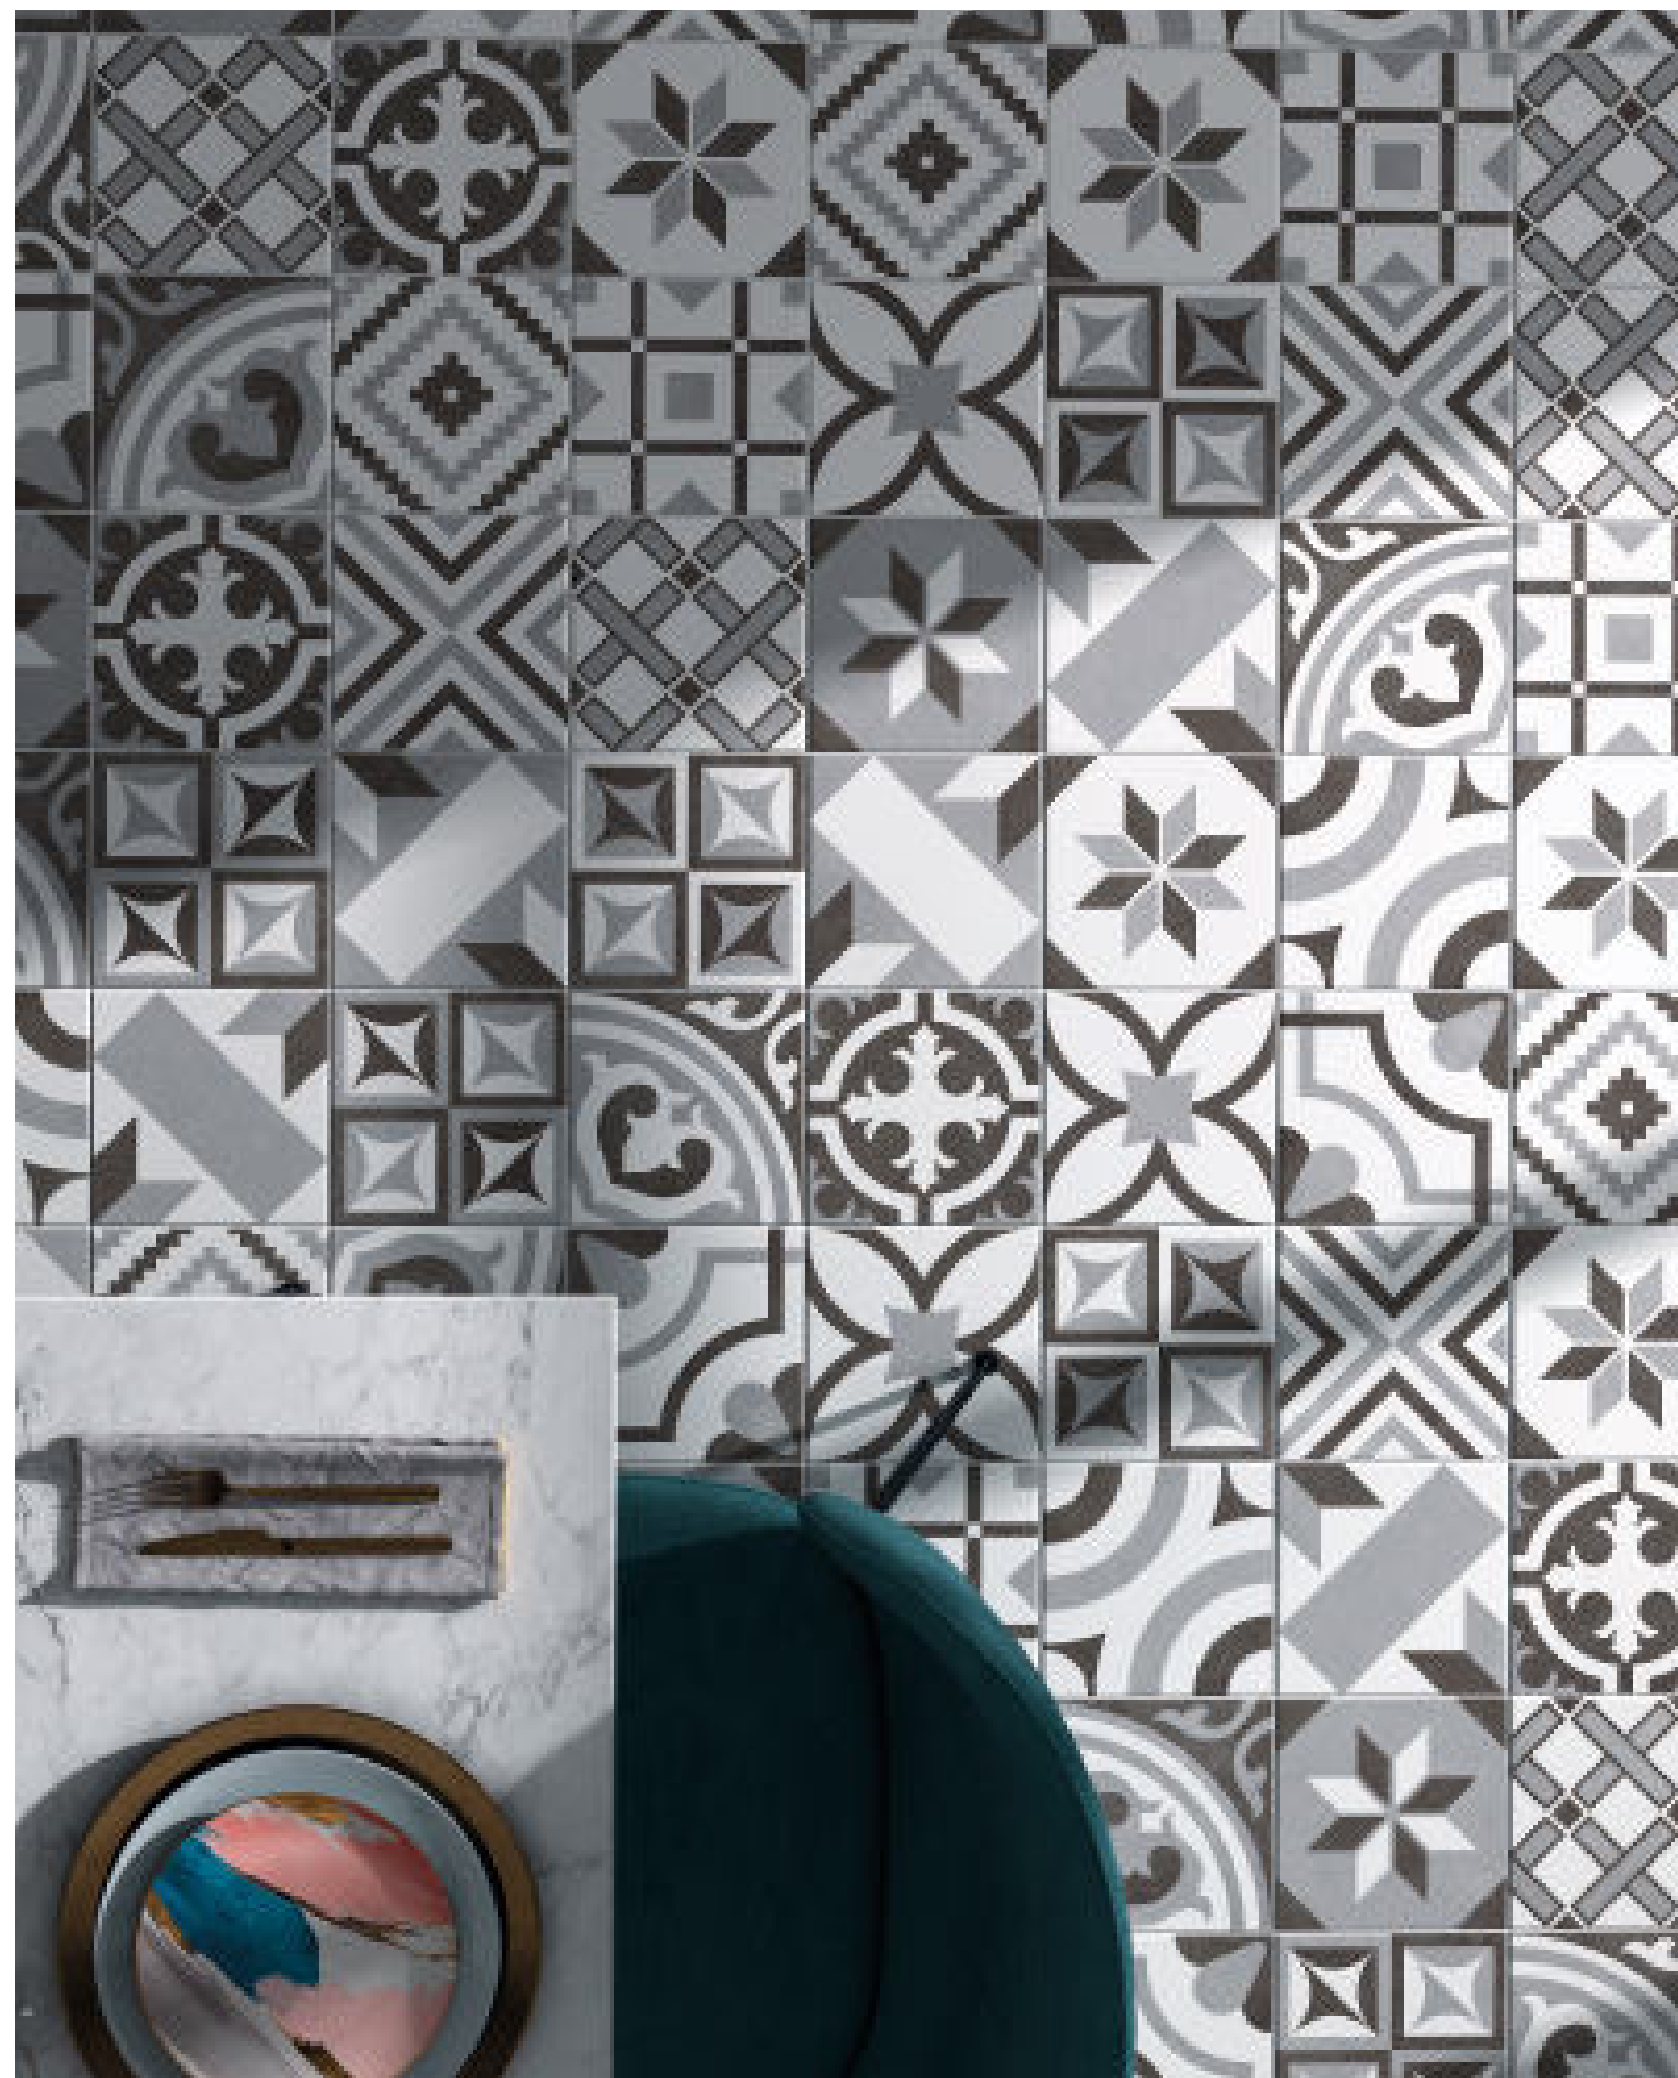

VICTORIAN

PORCELÁNICO · PORCELAIN · GRÈS CÉRAME · FEINSTEINZEUG

veinte 20x20
veinte 20x20

01

02

03

04

COLOR	20X20CM · 8"X8"
VICTORIAN 01 MT	CAP7AS
VICTORIAN 02 MT	CAP7BS
VICTORIAN 03 MT	CAP7AS
VICTORIAN 04 MT	CAP7AS

VEINTE · VICTORIAN 01 MT 20X20CM · 8"X8"

VEINTE · VICTORIAN 03 MT 20X20CM · 8"X8"

VEINTE · VICTORIAN 04 MT 20X20CM · 8"X8"

MIX

PORCELÁNICO · PORCELAIN · GRÈS CÉRAME · FEINSTEINZEUG

01

COLOR	□
MIX 01 MT	20X20CM · 8"X8"
	CAP7AS