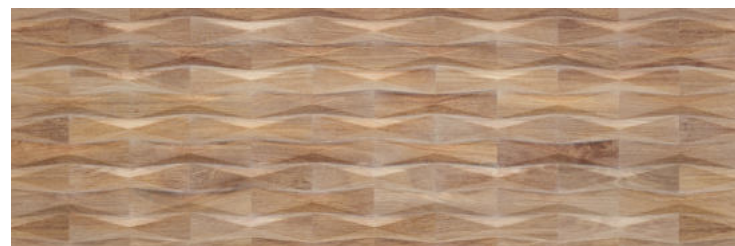

VOLTE

REVESTIMIENTO PASTA BLANCA · WHITE BODY WALL TILE · FAÏENCE PÂTE BLANCHE · WEISSSCHERBIGE WANDFLIESEN

40X120CM · 16"X47"

LZ NOGAL MT

UB07JR

33,3X90CM · 13"X36"