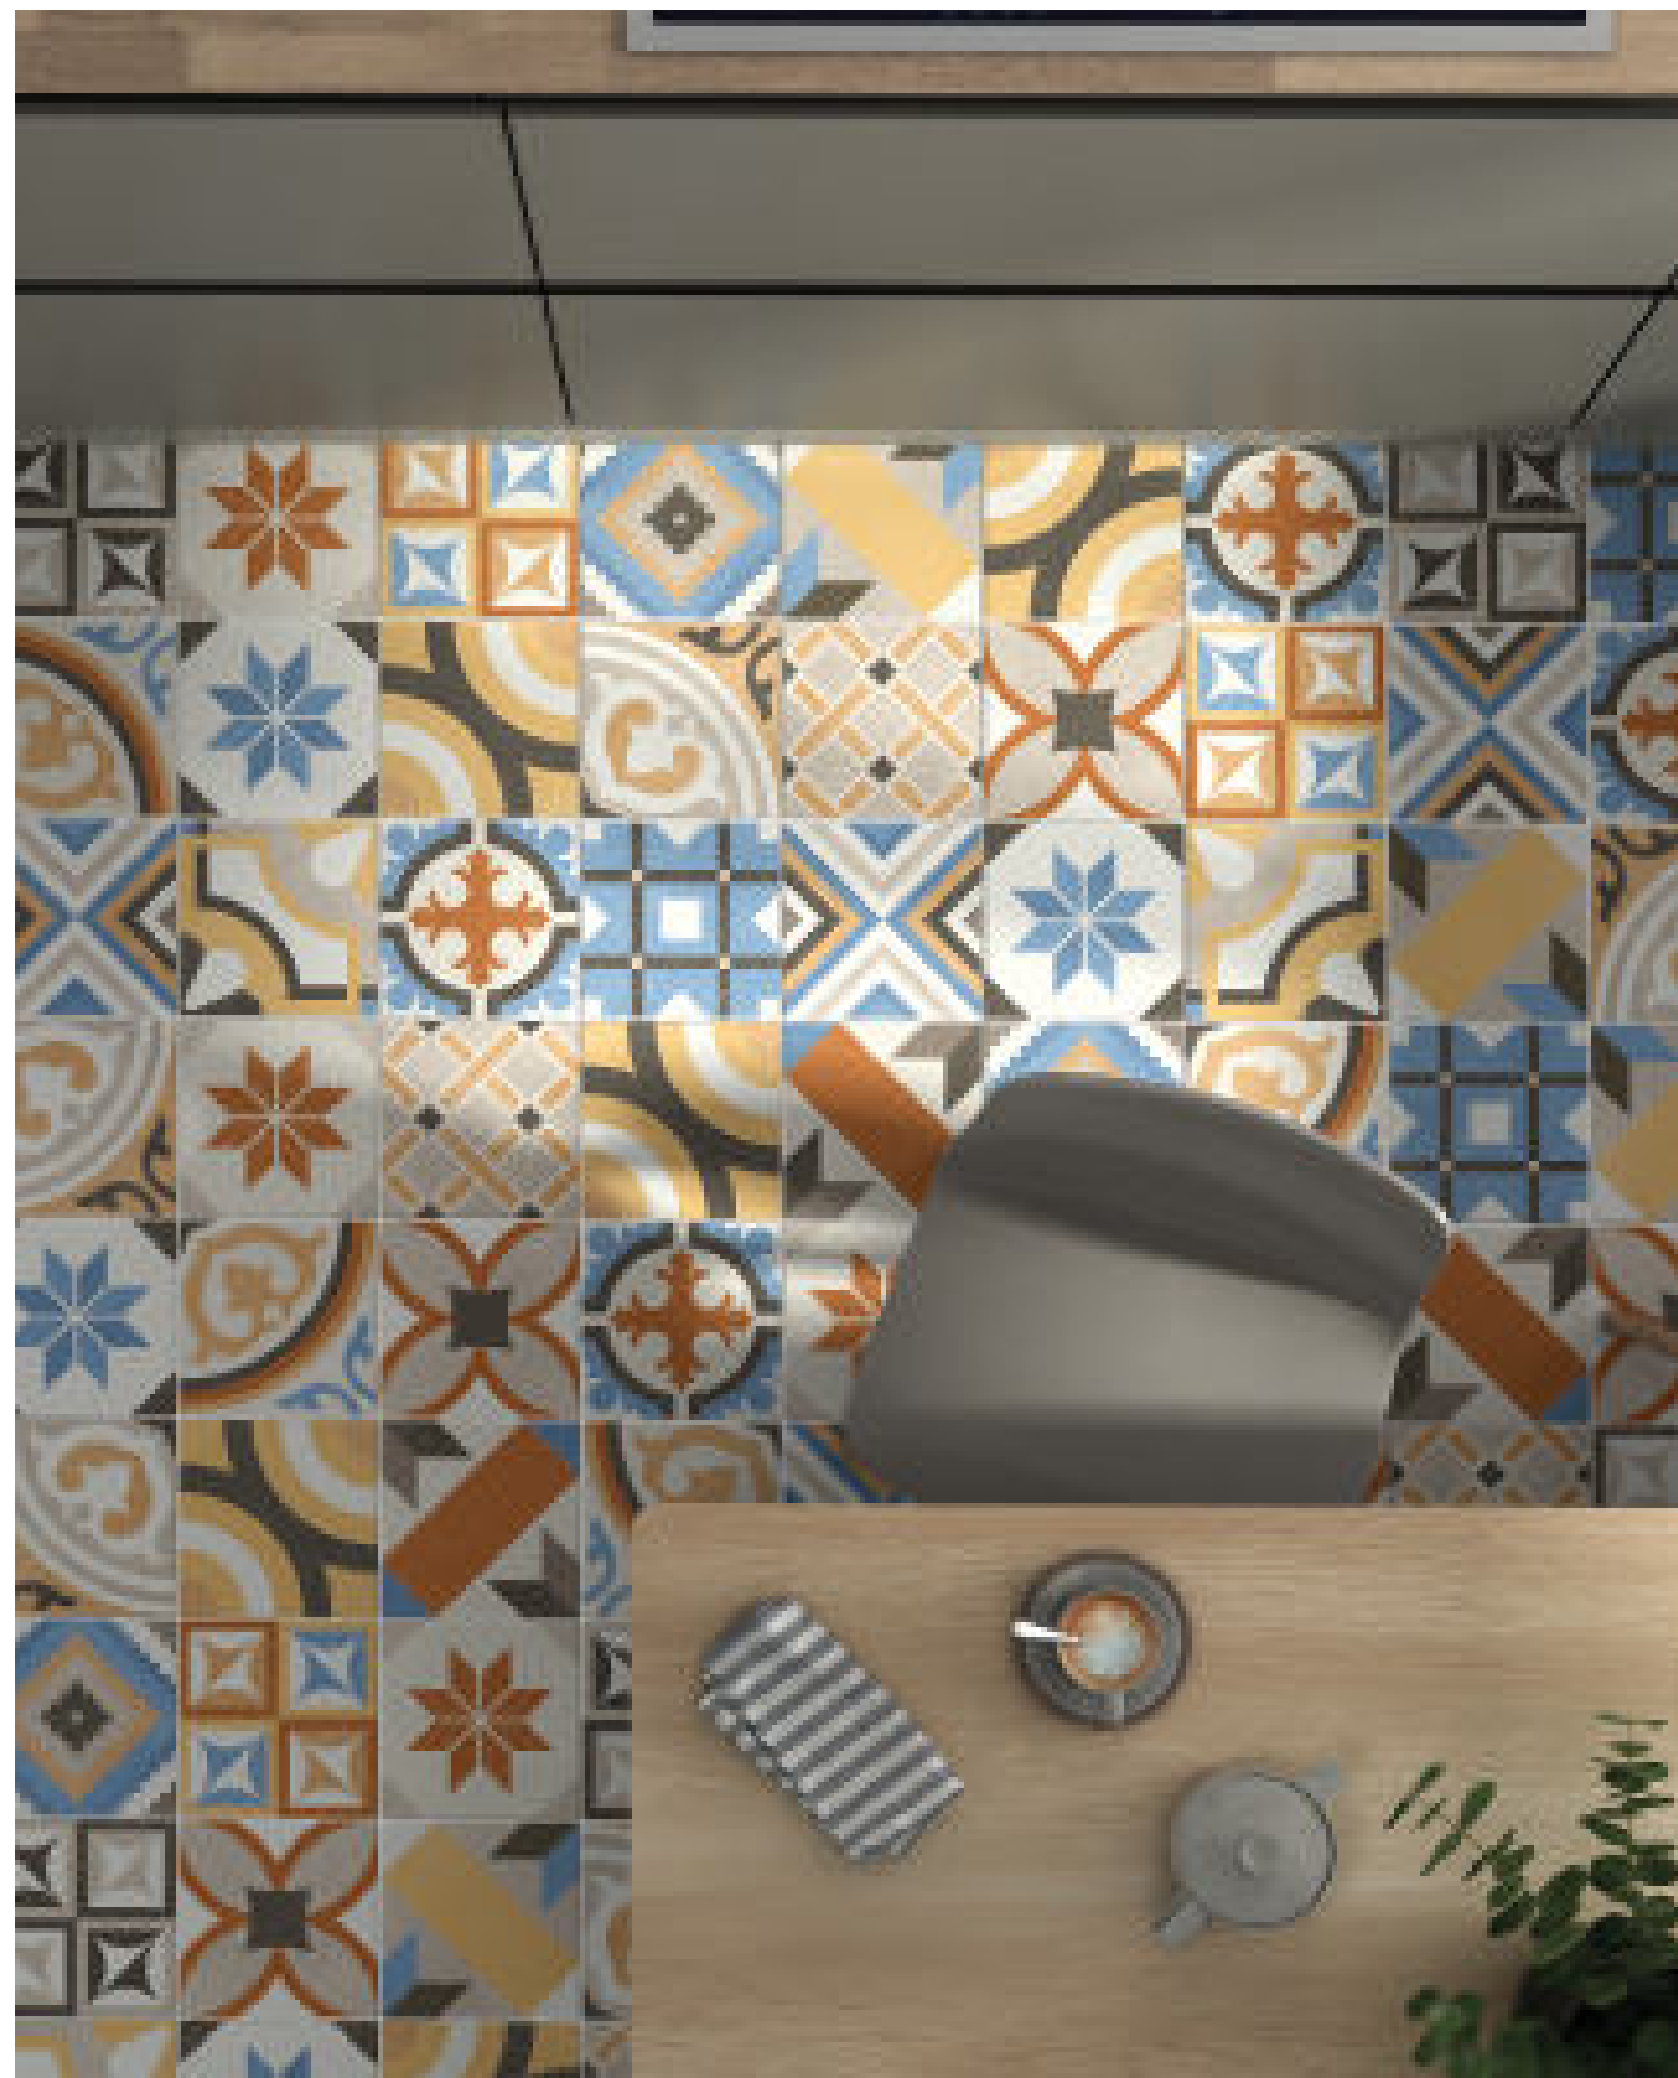

VEINTE · MIX 02 MT 20X20CM · 8"X8"