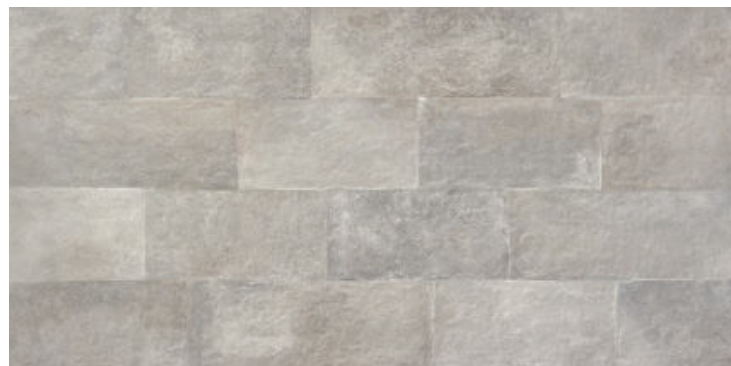

MATRICE COLD MT

CANSKS