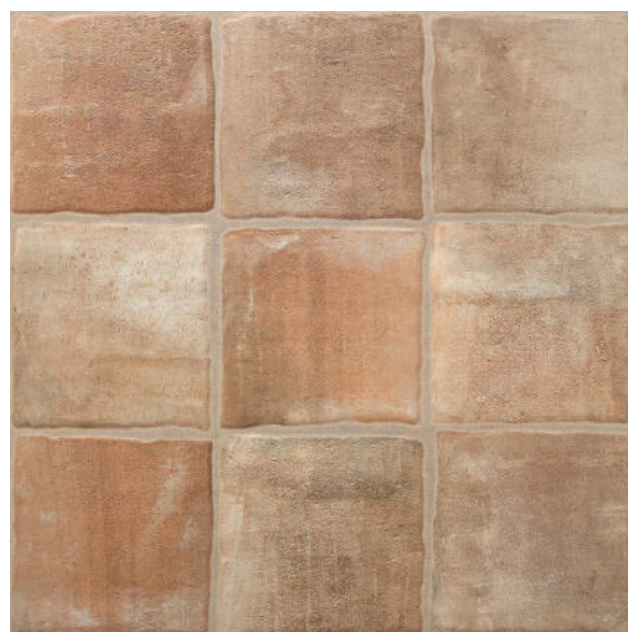

COTTO MT BA4EA

COTTO MT ESP. 33,3X33,3CM · 13"X13"

COTTO

PORCELÁNICO · PORCELAIN · GRÈS CÉRAME · FEINSTEINZEUG

NATURAL

SQ NATURAL

SQ DECOR NATURAL

COLOR	2OUT 60X60CM RECT · 24"X24" RECT.
NATURAL MT	CAN6CS
SQ NATURAL MT	CAN6DS
SQ DEC. NATURAL MT	CAN6ES