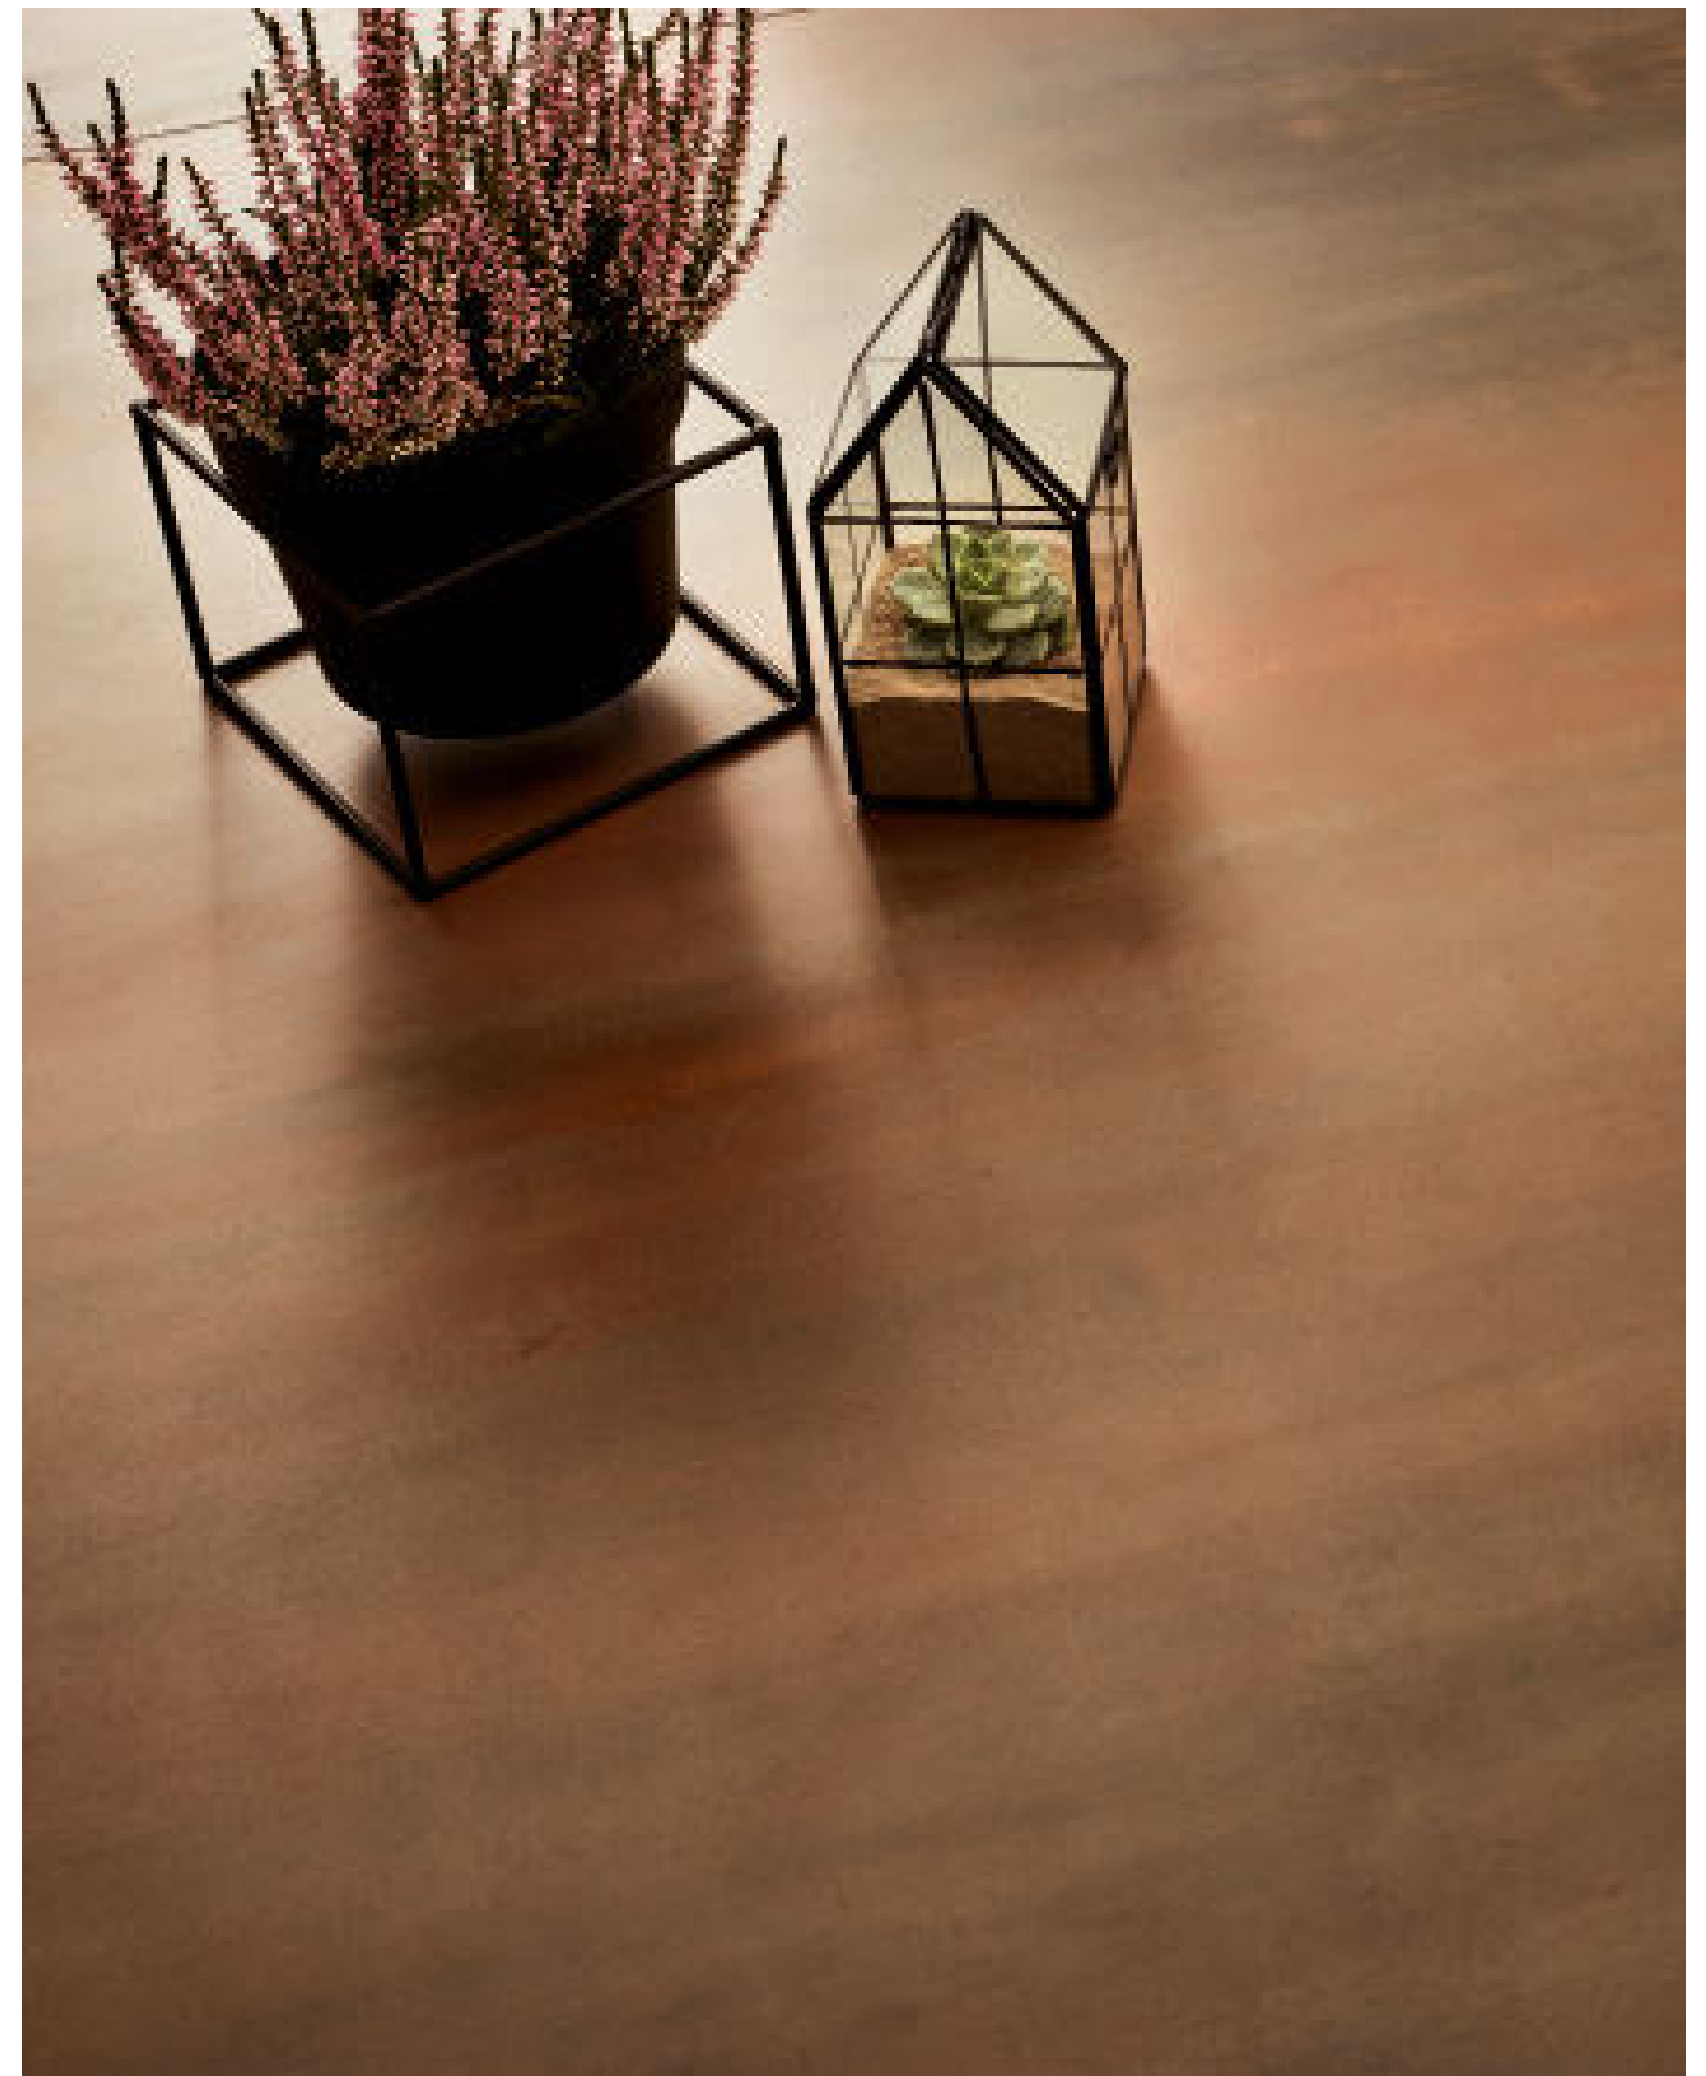

FREEDOM OXIDO MT RECT 120X120CM · 47"X47"

FREEDOM

PORCELÁNICO · PORCELAIN · GRÈS CÉRAME · FEINSTEINZEUG

OXIDO

PEARL

GREY

BLACK

COLOR	ASTRA 120X120CM RECT · 47"X47" RECT.	ASTRA 60X120CM RECT · 24"X47" RECT.
BLACK PUL	CAR7GS	CASIGS
GREY PUL	CAR7CS	CASICS
OXIDO PUL	CAR7GS	CASIGS
PEARL PUL	CAR7CS	CASICS