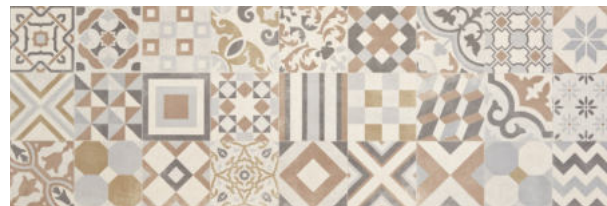

ANTIQUE DECOR MT

ABN4ES