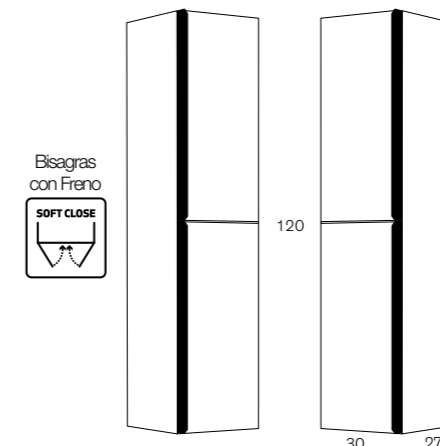

TEXTURAS

Nogal

Nórdico