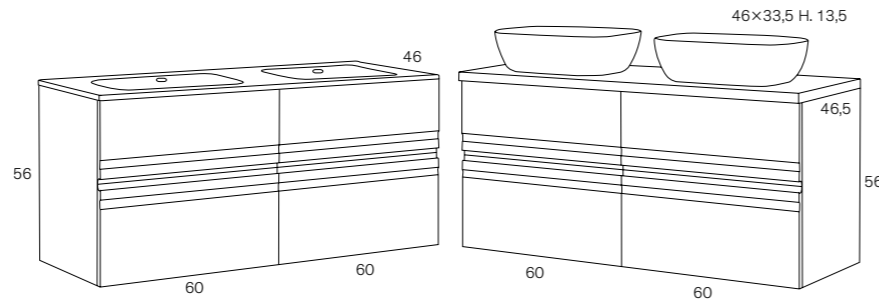

Grifería cedida por: **CRISTINA** RUBINETTERIE

SOFT CLOSE

Separador incluido

Frontal 19 mm

Cajones Metálicos con Freno Extracción total

GRASS

Mueble 82010 x 2 ud
Encimera cerámica 21963

Mueble 82010 x 2 ud
Lavabo sobreencimera LINE x 2 und + Tapa Tex/Laca 21683^(A)
(A) Encimera con agujeros para lavabo y grifo