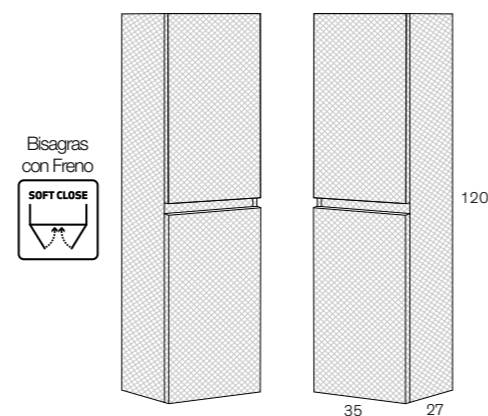

TEXTURA

* **5**
DÍAS
LABORABLES
PRODUCTO
EN STOCK

AUXILIAR	Izquierda 60107	Derecha 60106
35x120 cm	361 €	361 €

Precio con espejo Mod. 21815

MEDIDA	Mueble + Espejo con Encimera Cerámica	Mueble + Espejo con Tapa Tex/Laca + Lavabo	Mueble con Encimera Cerámica	Mueble con Tapa Tex/Laca + Lavabo
60 cm	656 €	706 €	598 €	648 €
80 cm	738 €	793 €	664 €	719 €
100 cm	836 €	874 €	756 €	794 €
120 cm (60+60) doble seno	1.340 €	1.378 €	1.237 €	1.275 €

Precios IVA no incluido