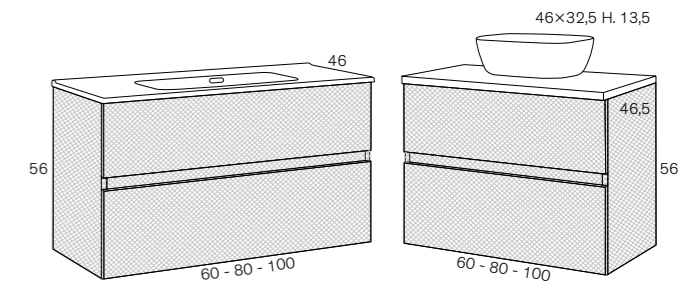

Mueble 60010
Encimera cerámica 21960

Mueble 60010
Lavabo sobreencimera LINE + Tapa Tex/Laca 21680^(A)
(A) Encimera con agujeros para lavabo y grifo