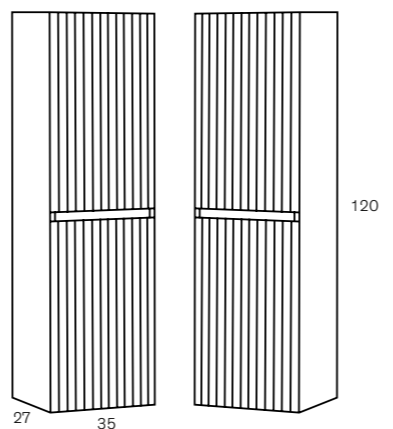

653 €

ESPEJO 26810
309 €

TOALLERO
47 €

Otras opciones de Lavabo Ver Pág. 47

Estatuario Blanco Liso

Opción Encimera Mármol Compacto (Ver Pág. 47)

Otras opciones de Encimera Cerámica Ver Pág. 48

LACADO ALTO BRILLO

* **5** DÍAS LABORABLES
PRODUCTO EN STOCK

Bisagras con Freno
SOFT CLOSE

AUXILIAR Izquierda Derecha
35x120 cm 37107 37106
348 € 348 €

MEDIDA	Precio con espejo Mod. 21815			
	Mueble + Espejo con Encimera Cerámica	Mueble + Espejo con Tapa Tex/Laca + Lavabo	Mueble con Encimera Cerámica	Mueble con Tapa Tex/Laca + Lavabo
60 cm	636 €	686 €	578 €	628 €
80 cm	672 €	727 €	598 €	653 €
100 cm	776 €	814 €	696 €	734 €
120 cm (60+60) doble seno	1.298 €	1.336 €	1.195 €	1.233 €