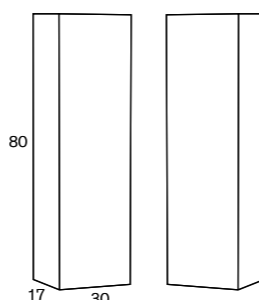

Nórdico

Blanco Brillo

AUXILIAR

30x80 cm

Derecha 21063

198 €

Izquierda 21064

198 €