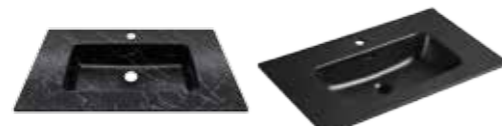

(A) Encimera con agujeros para lavabo y grifo

AUXILIAR Opcional
340 €

ESPEJO 21815
80 €

CONJUNTO 100 cm BLANCO BRILLO
Mueble con Encimera mármol estatuario
+ Lavabo
961 €

CONJUNTO 80 cm TAUPE BRILLO
Mueble con Encimera cerámica

595 €

ESPEJO 21815
74 €

Precios IVA no incluido

Opción Encimera Mármol Compacto
(Ver Pág. 47)

Otras opciones de Encimera Cerámica
Ver Pág. 48

LACADO ALTO BRILLO
LACADO MATE SEDA

* 5
DÍAS
LABORABLES
PRODUCTO
EN STOCK