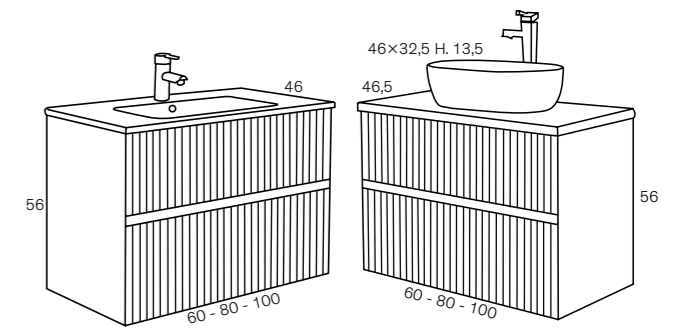

Mueble 37010 Encimera cerámica 21960

Mueble 37010 Lavabo sobreencimera LINE + Tapa Tex/Laca 21680 (A) Encimera con agujeros para lavabo y grifo