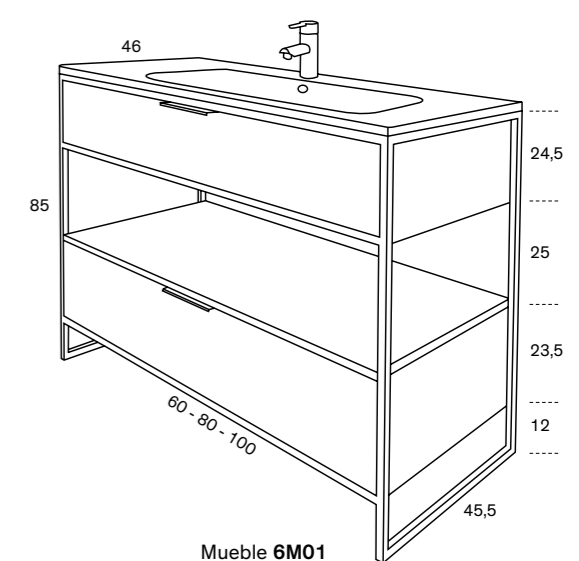

Mueble 6M01
Encimera cerámica 21960