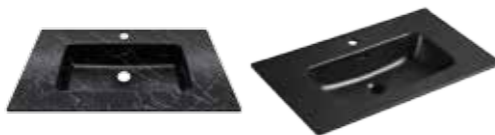

Otras opciones de Encimera Cerámica
Ver Pág. 48