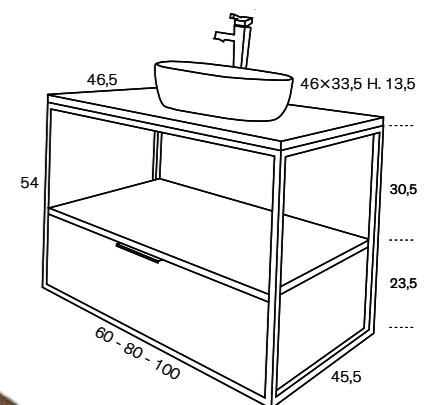

Mueble 6M02
Lavabo sobreencimera LINE + Tapa Tex/Laca 21680(A)
(A) Encimera con agujeros para lavabo y grifo