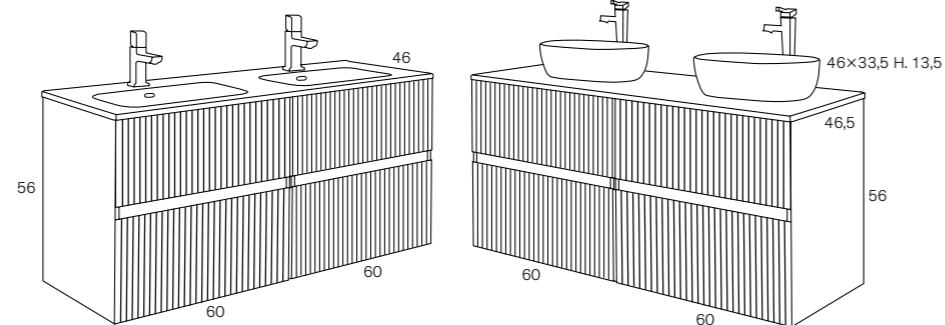

Precios IVA no incluido

MEDIDA
120 cm
(60+60) doble seno
Mod. 81010 2 cajones

Precio con espejo Mod. 21815	
Mueble + Espejo con Encimera Cerámica	Mueble + Espejo con Encimera PL textura + Lavabo
1.399 €	1.437 €
Mueble con Encimera Cerámica	Mueble con Encimera PL textura + Lavabo
1.296 €	1.334 €

Mueble 81010 x 2 ud
Encimera cerámica 21963

Mueble 81010 x 2 ud
Lavabo sobreencimera LINE x 2 und + Tapa Tex/Laca 21683^(A)
(A) Encimera con agujeros para lavabo y grifo