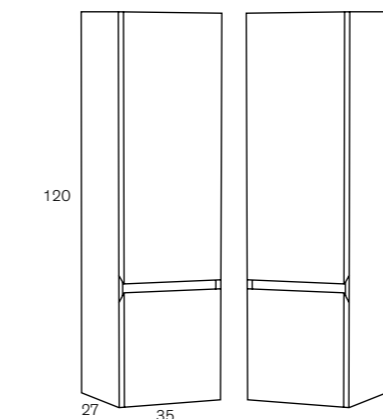

Ceniza

Cajones
Metálicos con Freno
Extracción total

Separador
incluido

Precio con espejo Mod. 21815

MEDIDA	Mueble + Espejo con Encimera Cerámica	Mueble + Espejo con Tapa Tex/Laca + Lavabo	Mueble con Encimera Cerámica	Mueble con Tapa Tex/Laca + Lavabo
60 cm	532 €	582 €	474 €	524 €
80 cm	572 €	627 €	498 €	553 €
100 cm	656 €	694 €	576 €	614 €
120 cm (60+60) doble seno	1.091 €	1.129 €	988 €	1.026 €