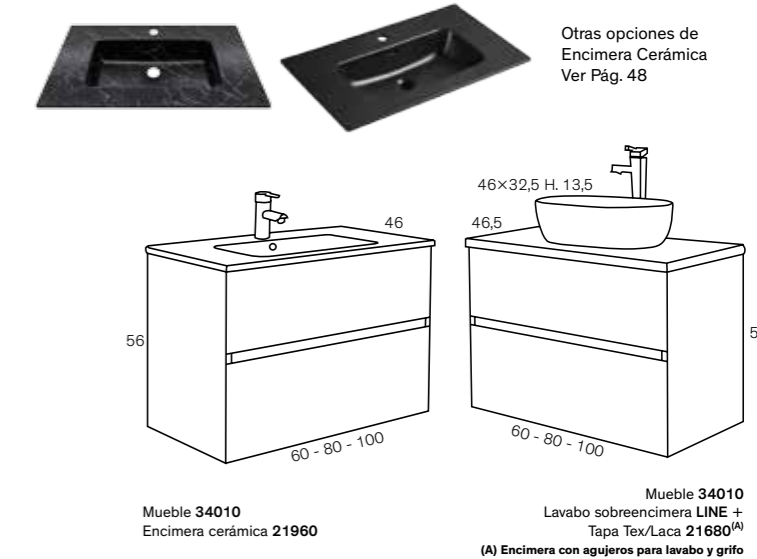

Otras opciones de Encimera Cerámica Ver Pág. 48

Mueble 34010 Encimera cerámica 21960

Mueble 34010 Lavabo sobreencimera LINE + Tapa Tex/Laca 21680(A)

(A) Encimera con agujeros para lavabo y grifo