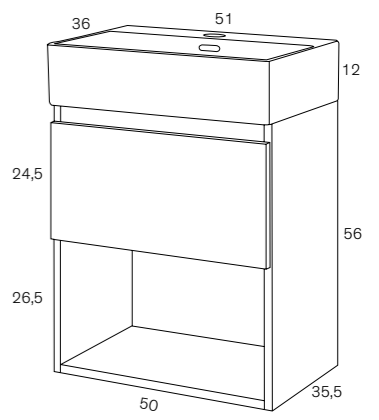

CRISTINA
RUBINETTERIE

Bisagras con Freno

Puerta abatible amortiguador

MEDIDA	Precio con espejo Mod. 21815	
	Mueble + Espejo con Encimera Cerámica	Mueble con Encimera Cerámica
50 cm	381 €	328 €

Mueble 19205
Encimera cerámica MINI