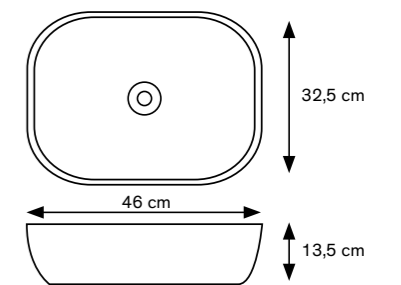

Sumar al precio del conjunto de Mueble con Tapa Tex/Laca y Lavabo

+90 €

Precios IVA no incluido