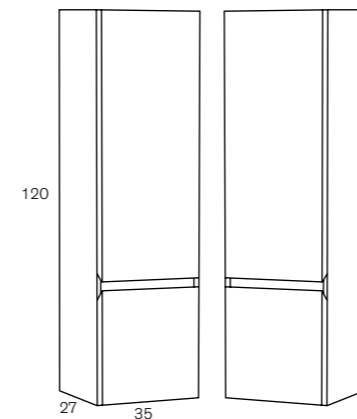

AUXILIAR

Izquierda 34117

Derecha 34116

35x120 cm

331 €

331 €

MEDIDA	Precio con espejo Mod. 21815			
	Mueble + Espejo con Encimera Cerámica	Mueble + Espejo con Tapa Tex/Laca + Lavabo	Mueble con Encimera Cerámica	Mueble con Tapa Tex/Laca + Lavabo
60 cm	593 €	643 €	535 €	585 €
80 cm	646 €	701 €	572 €	627 €
100 cm	727 €	765 €	647 €	685 €
120 cm (60+60) doble seno	1.213 €	1.251 €	1.110 €	1.148 €