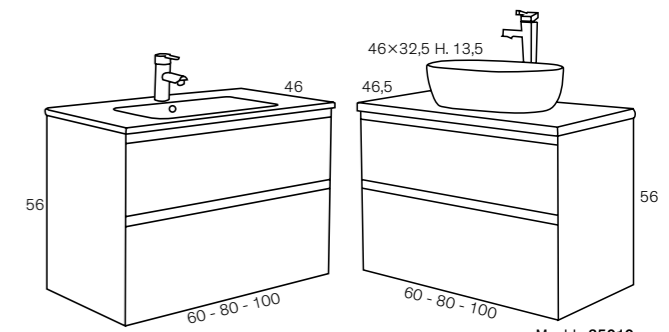

Mueble 35010 Encimera cerámica 21960

Mueble 35010 Lavabo sobreencimera LINE + Tapa Tex/Laca 21680^(A)
(A) Encimera con agujeros para lavabo y grifo