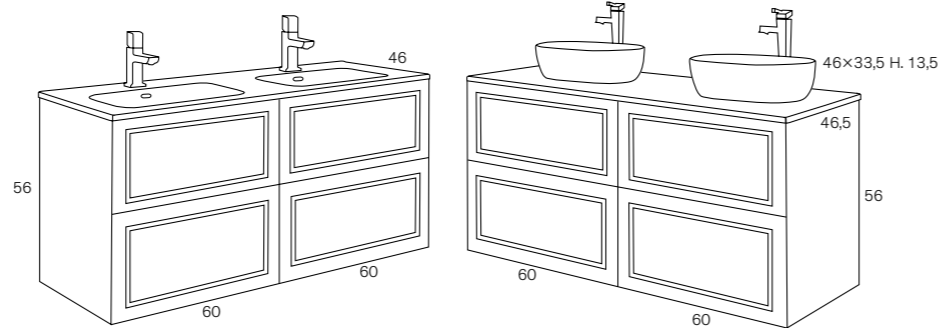

PL UNICOLOR

Precios IVA no incluido

MEDIDA 120 cm
(60+60) doble seno
Mod. 81016 2 cajones

Precio con espejo Mod. 21815	
Mueble + Espejo con Encimera Cerámica	Mueble + Espejo con Encimera PL + Lavabo
1.455 €	1.493 €
Mueble con Encimera Cerámica	Mueble con Encimera PL + Lavabo
1.352 €	1.390 €