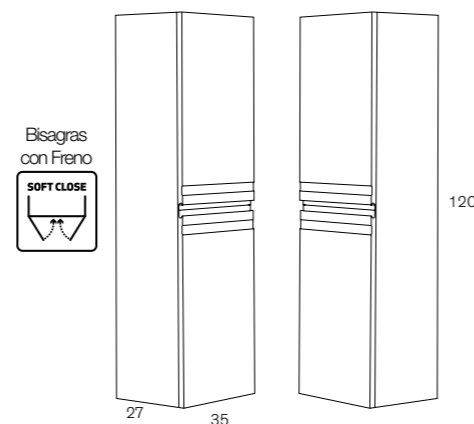

AUXILIAR 35x120 cm
Izquierda 82107 344 €
Derecha 82106 344 €

MEDIDA	Precio con espejo Mod. 21815			
	Mueble + Espejo con Encimera Cerámica	Mueble + Espejo con Tapa Tex/Laca + Lavabo	Mueble con Encimera Cerámica	Mueble con Tapa Tex/Laca + Lavabo
60 cm	626 €	676 €	568 €	618 €
80 cm	670 €	725 €	596 €	651 €
100 cm	773 €	811 €	693 €	731 €
120 cm (60+60) doble seno	1.280 €	1.318 €	1.177 €	1.215 €