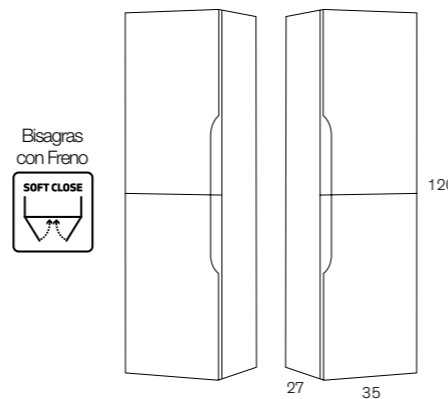

Opción Encimera Mármol Compacto
(Ver Pág. 47)

Otras opciones de Encimera Cerámica
Ver Pág. 48

LACADO ALTO BRILLO
LACADO MATE SEDA

* 5
DÍAS
LABORABLES
PRODUCTO
EN STOCK

Más acabados y medidas
(consultar Folleto Modular Line)

AUXILIAR Izquierda Derecha
7107 7106
35x120 cm 340 € 340 €

Precio con espejo Mod. 21815

MEDIDA	Mueble + Espejo con Encimera Cerámica	Mueble + Espejo con Tapa Tex/Laca + Lavabo	Mueble con Encimera Cerámica	Mueble con Tapa Tex/Laca + Lavabo
60 cm	623 €	673 €	565 €	615 €
80 cm	669 €	724 €	595 €	650 €
100 cm	764 €	802 €	684 €	722 €
120 cm (60+60) doble seno	1.273 €	1.311 €	1.170 €	1.208 €