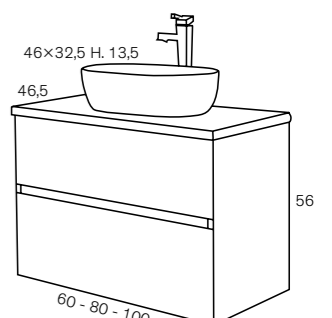

Bisagras
con Freno

Otras opciones
de Lavabo
Ver Pág. 47

Estatuario Blanco Liso

Opción Encimera Mármol Compacto
(Ver Pág. 47)

AUXILIAR	Izquierda 97117	Derecha 97116
35x120 cm	292 €	292 €

Mueble 97010
Encimera cerámica 21960