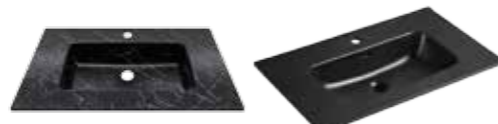

1.352 €

ESPEJO 26713

254 €

AUXILIAR Opcional
348 €

CONJUNTO 100 cm LUNA BRILLO
Mueble con Encimera cerámica

696 €

ESPEJO 21722
198 €

CONJUNTO 80 cm BLANCO BRILLO
Mueble con Encimera Lacada + Lavabo

653 €

ESPEJO 26810
309 €

TOALLERO
47 €

Otras opciones de Lavabo Ver Pág. 47

Estatuario Blanco Liso

Opción Encimera Mármol Compacto (Ver Pág. 47)

Otras opciones de Encimera Cerámica Ver Pág. 48

LACADO ALTO BRILLO

* **5** DÍAS LABORABLES
PRODUCTO EN STOCK

Bisagras con Freno
SOFT CLOSE

AUXILIAR Izquierda Derecha
35x120 cm 37107 37106
348 € 348 €

MEDIDA	Precio con espejo Mod. 21815			
	Mueble + Espejo con Encimera Cerámica	Mueble + Espejo con Tapa Tex/Laca + Lavabo	Mueble con Encimera Cerámica	Mueble con Tapa Tex/Laca + Lavabo
60 cm	636 €	686 €	578 €	628 €
80 cm	672 €	727 €	598 €	653 €
100 cm	776 €	814 €	696 €	734 €
120 cm (60+60) doble seno	1.298 €	1.336 €	1.195 €	1.233 €