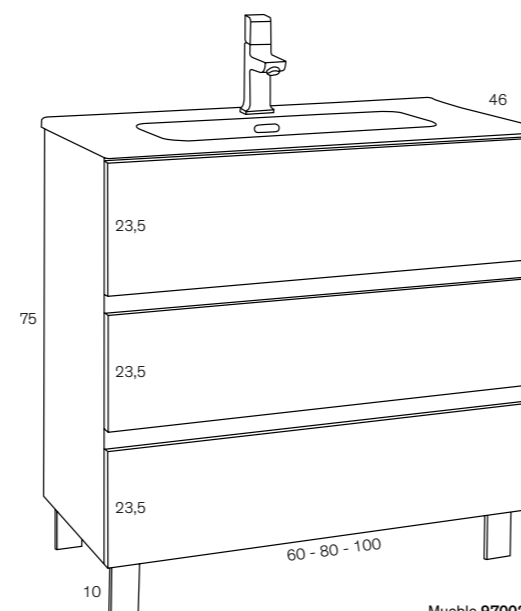

Cajones Metálicos con Freno Extracción total

Separador incluido

Mueble 97002
Encimera cerámica 21960

MEDIDA	Precio con espejo Mod. 21815	
	Mueble + Espejo con Encimera Cerámica	Mueble con Encimera Cerámica
60 cm	646 €	588 €
80 cm	711 €	637 €
100 cm	776 €	696 €
120 cm (60+60) doble seno	1.319 €	1.216 €