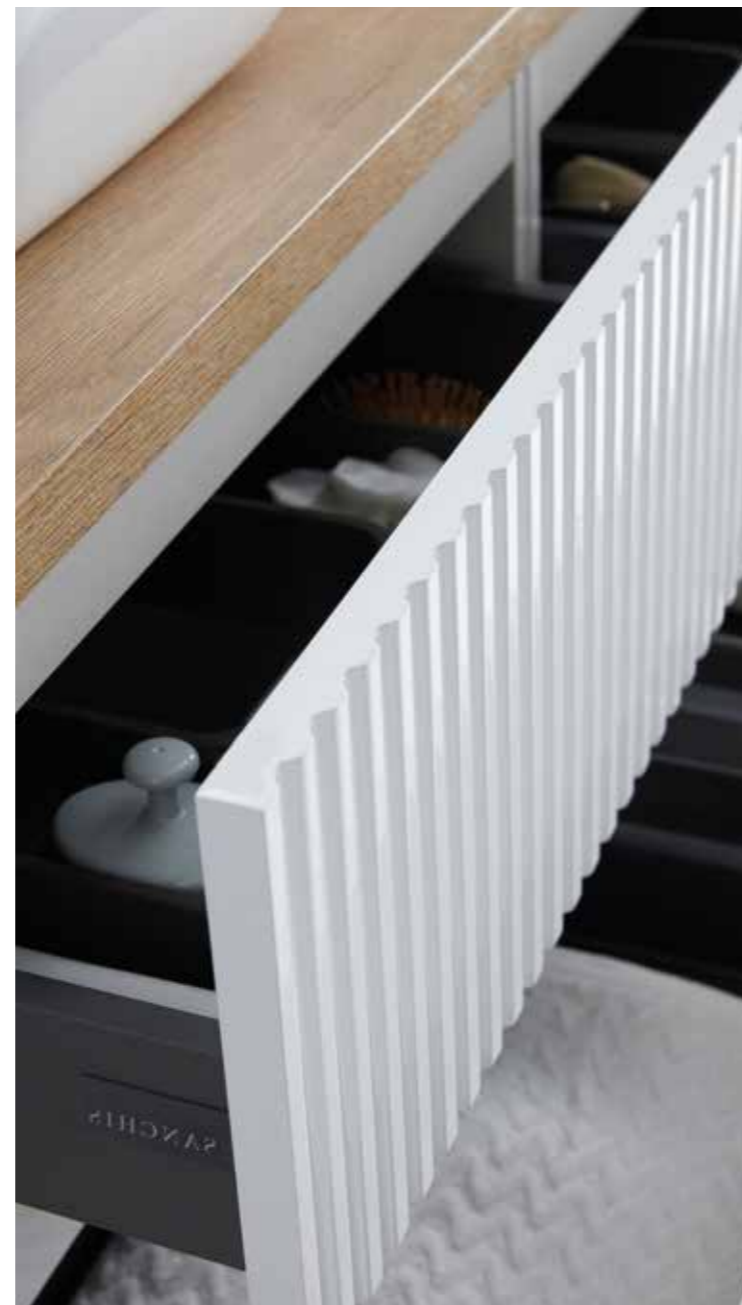

LACADO ALTO BRILLO

Blanco Brillo Luna Brillo

Opción Encimera Mármol Compacto (Ver Pág. 47)

Otras opciones de Lavabo Ver Pág. 47

Otras opciones de Encimera Cerámica Ver Pág. 48

Cajones Metálicos con Freno Extracción total Separador incluido Frontal 19 mm

Precios IVA no incluido

MEDIDA 120 cm (60+60) doble seno Mod. 37010 2 cajones	Precio con espejo Mod. 21815	
	Mueble + Espejo con Encimera Cerámica	Mueble + Espejo con Tapa Tex/Laca + Lavabo
	1.298 €	1.336 €
	Mueble con Encimera Cerámica	Mueble con Tapa Tex/Laca + Lavabo
	1.195 €	1.233 €

ACABADO SEDA incremento del 6%

CONJUNTO 120 cm (60+60) BLANCO BRILLO Mueble con Encimera Textura Nórdico + Lavabos

1.233 €

ESPEJO 21815 x 2 uds

53 € / ud

TOALLERO

41€