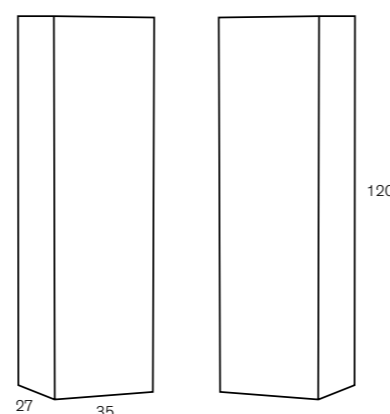

Otras opciones de Encimera Cerámica
Ver Pág. 48

AUXILIAR Izquierda Derecha

23123 23122

35x120 cm 297 € 297 €

Precio con espejo Mod. 21815

MEDIDA	Mueble + Espejo con Encimera Cerámica	Mueble + Espejo con Tapa Tex/Laca + Lavabo	Mueble con Encimera Cerámica	Mueble con Tapa Tex/Laca + Lavabo
60 cm	595 €	645 €	537 €	587 €
80 cm	662 €	717 €	588 €	643 €
100 cm	756 €	794 €	676 €	714 €
120 cm (60+60) doble seno	1.217 €	1.255 €	1.114 €	1.152 €