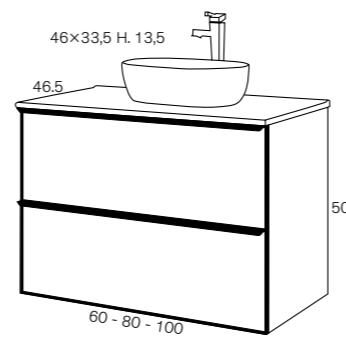

Mueble 8010
Lavabo sobreencimera LINE + Tapa Tex/Laca 21680^(A)
(A) Encimera con agujeros para lavabo y grifo