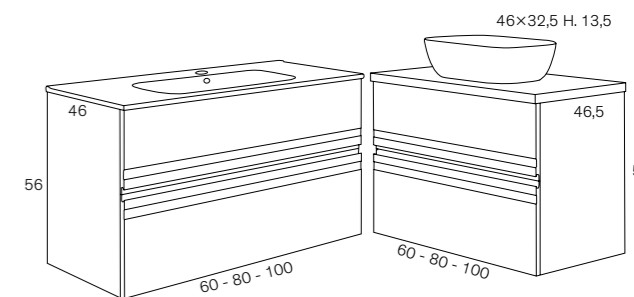

Mueble 82010 Encimera cerámica 21960

Mueble 82010 Lavabo sobrecimera LINE + Tapa Tex/Laca 21680 (A) Encimera con agujeros para lavabo y grifo