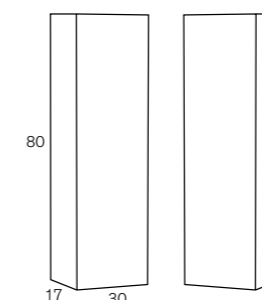

DM/MDF

Blanco Brillo

Otras opciones de Encimera Cerámica
Ver Pág. 48

Precio con espejo Mod. 21815

MEDIDA	Mueble Patas + Espejo con Encimera Cerámica	Mueble Patas con Encimera Cerámica
60 cm	788 €	730 €
80 cm	858 €	784 €
100 cm	941 €	861 €