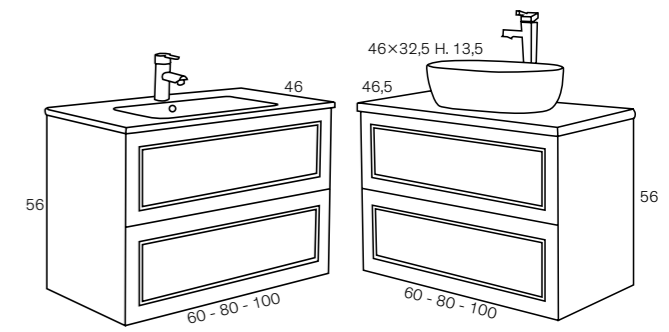

Mueble 81016
Encimera cerámica 21960
Mueble 81016
Lavabo sobreencimera LINE +
Tapa Tex/Laca 21680^(A)
(A) Encimera con agujeros para lavabo y grifo