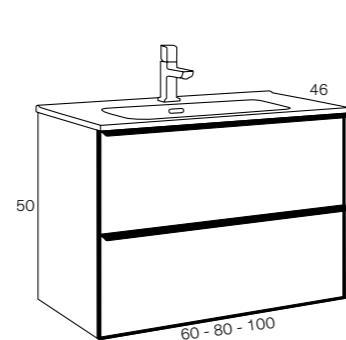

Cajones Metálicos con Freno Extracción total

Separador incluido

Mueble 8010
Encimera cerámica 21960