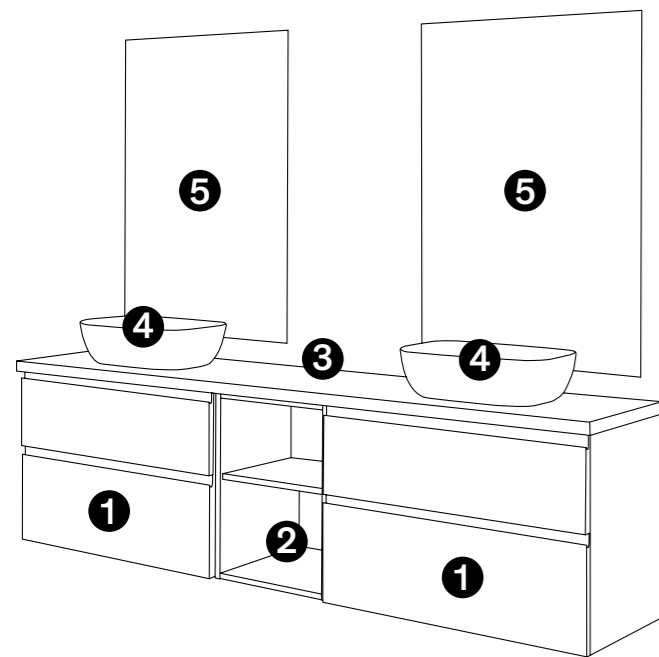

CONJUNTO BLANCO SEDA / NOGAL 200 cm

- ❶ Mod. 35010 / 80 cm Módulo Portalavabos 481 €
- ❷ Mod. 34217 / 40 cm Módulo abierto Nogal 255 €
- ❸ Mod. 35010 / 80 cm Módulo Portalavabos 481 €
- ❹ Mod. Hana Lavabo Sobreencimera cerámica blanco mate 189 €
- ❺ Mod. 34683 / 201 cm Encimera textura Nogal 236 €
- ❻ Mod. Hana Lavabo Sobreencimera cerámica blanco mate 189 €
- ❼ Mod. 10P / 70×100 cm Espejo canto pulido 138 €
- ❽ Mod. 10P / 70×100 cm Espejo canto pulido 138 €