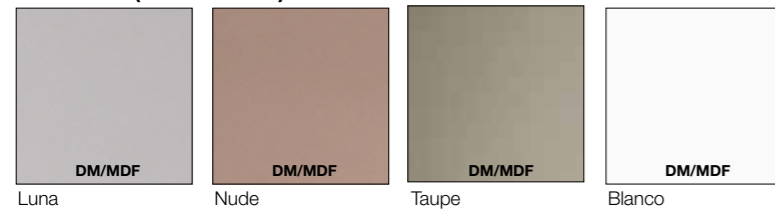

LACADOS (Brillo o Seda)