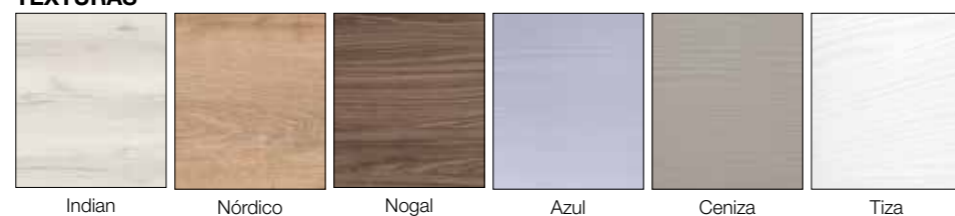

Precios IVA no incluido

Separador incluido

Cajones Metálicos con Freno Extracción total

TEXTURAS

Grifería cedida por:
CRISTINA
RUBINETTERIE

CONJUNTO NORDICO 120 cm

- ❶ Mod. 97C10 / 120 cm Módulo Portalavabos Nordico izda. 453 €
- ❷ Mod. 34302 / 121 cm Encimera Mármol Terrazo Mix izda. 500 €
- ❸ Mod. Hana Lavabo Sobreencimera Blanco Mate 189 €
- ❹ Mod. 10P / 120x70 cm Espejo Canto Pulido 150 €