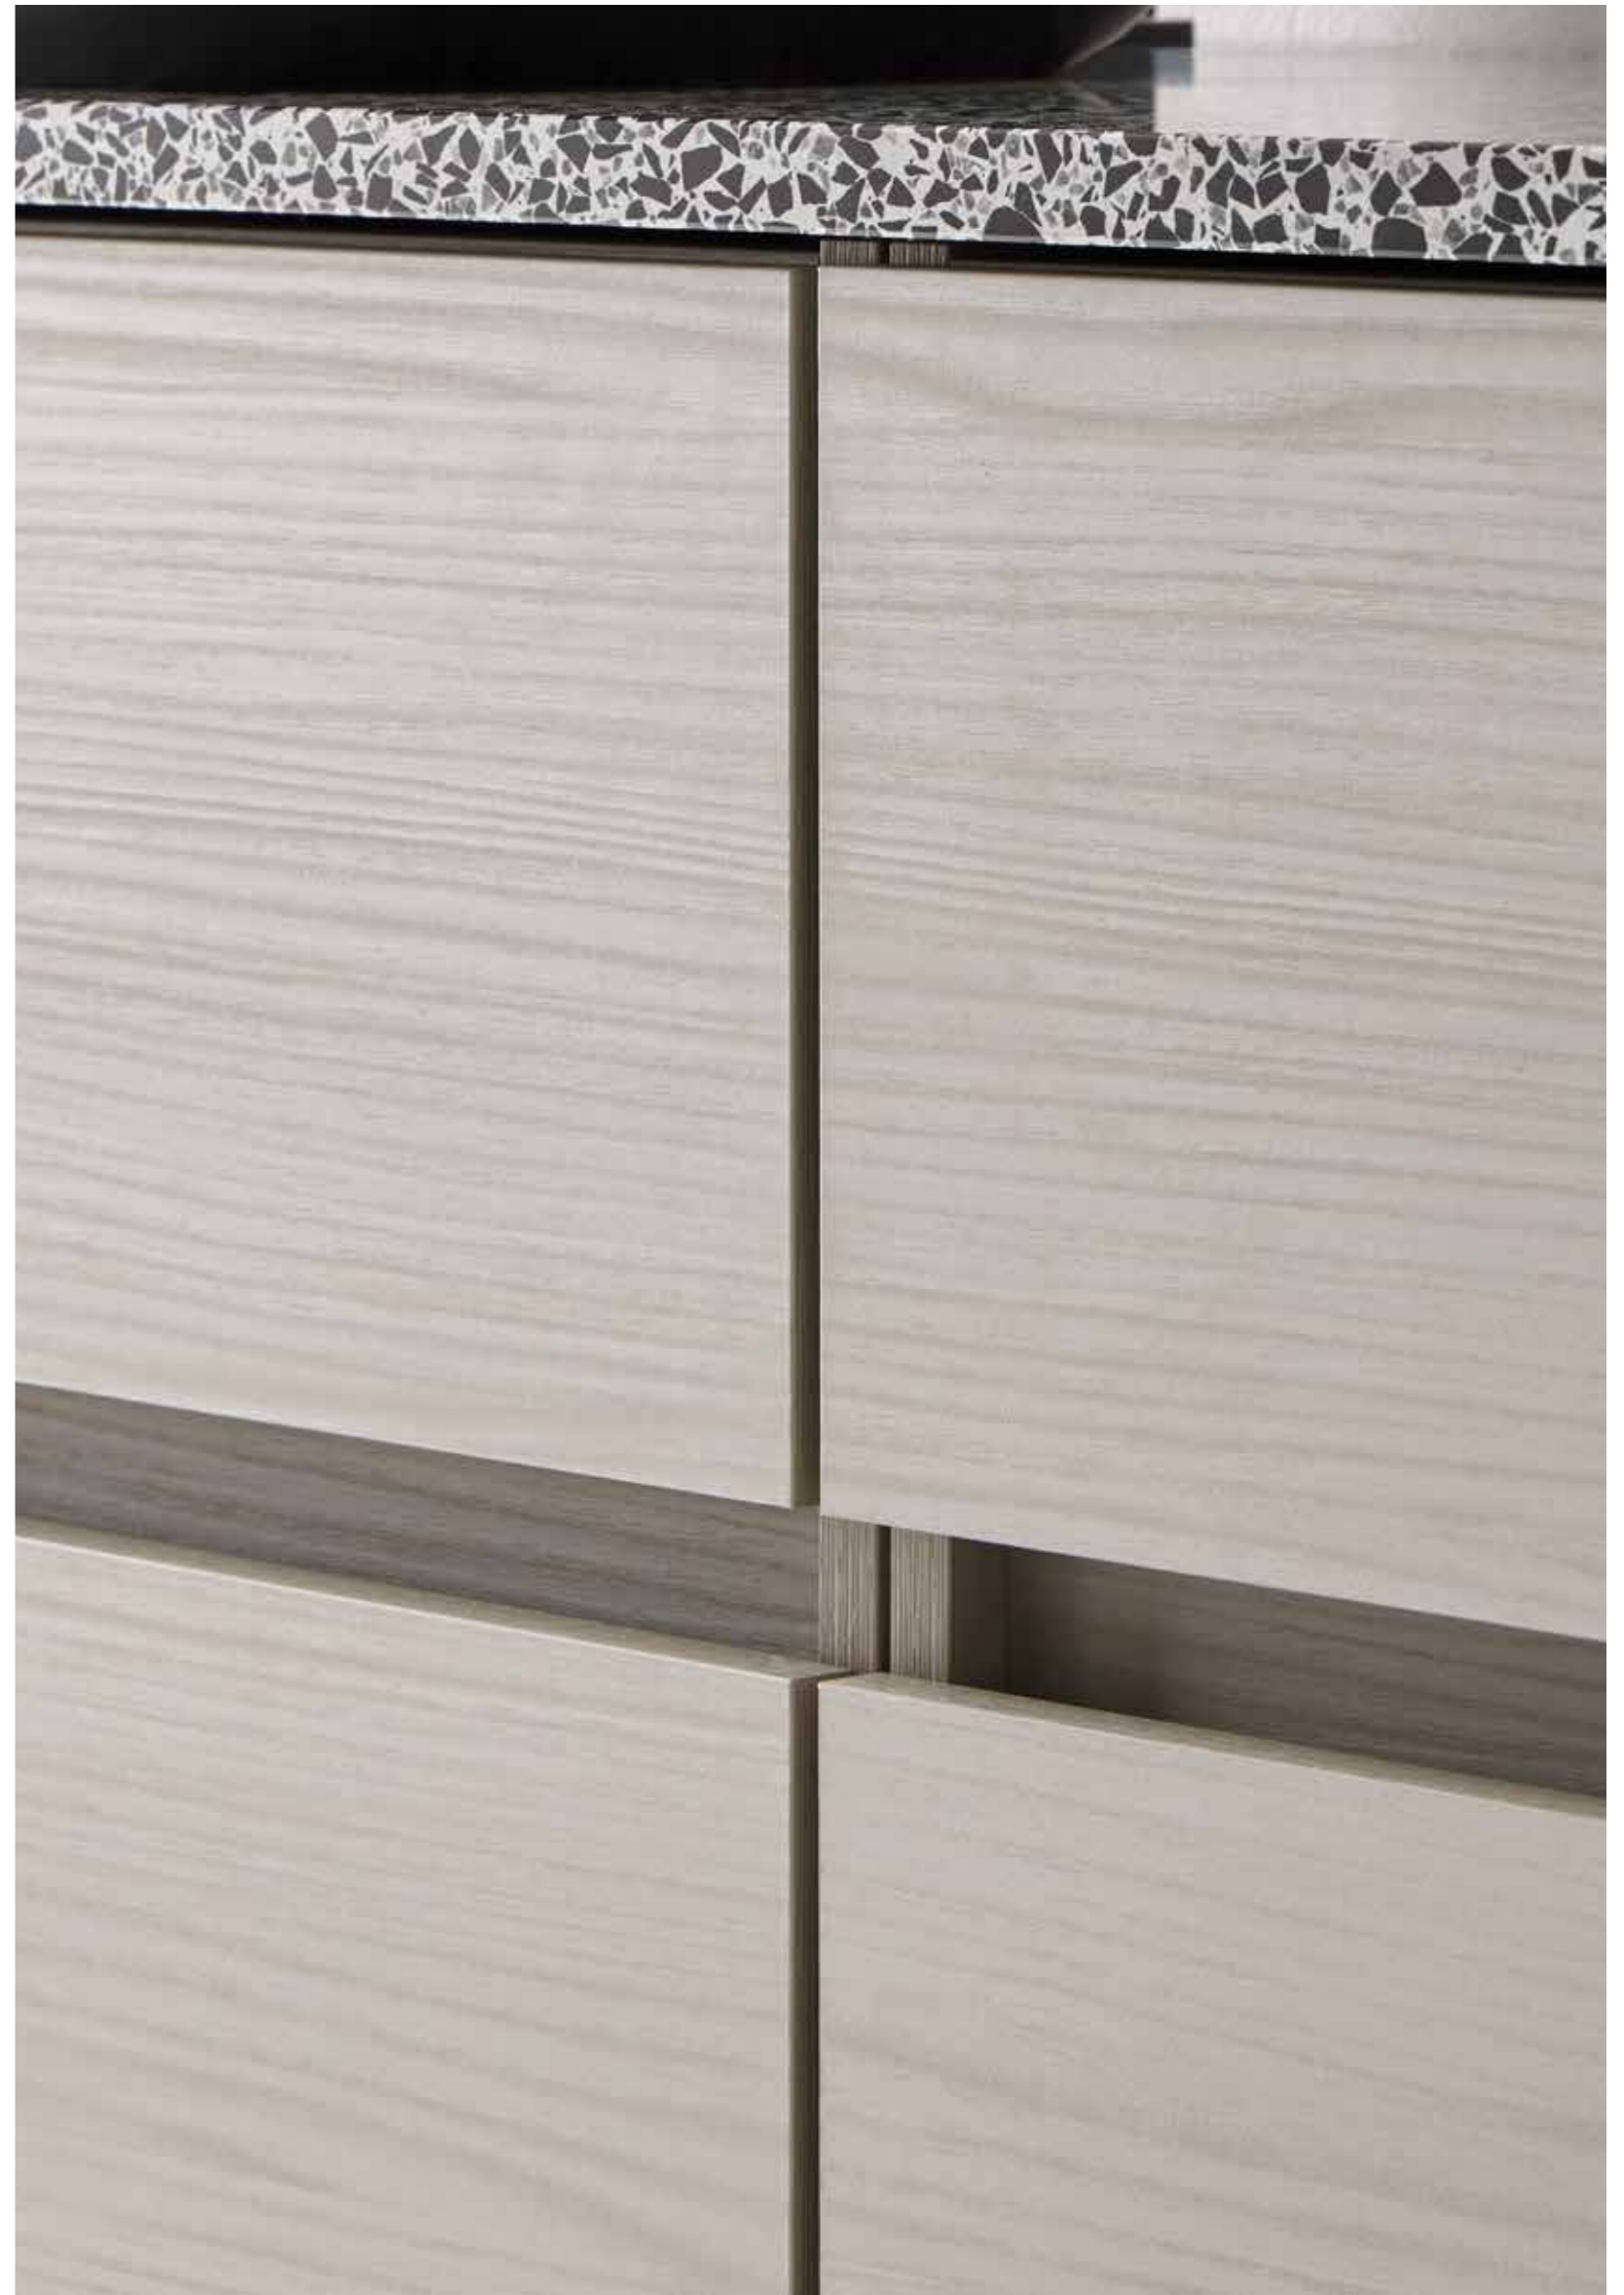

SANCHIS

c o n c e p t l i n e

MODULARES

Calidad **SANCHIS** al mejor precio
Modular nº 3

Serie DECO LUX

CONJUNTO NOGAL / CENIZA 140 cm

- ❶ Mod. 97010 / 100 cm Módulo Portalavabos Nogal 424 €
- ❷ Mod. 34217 / 40 cm Módulo abierto Ceniza 255 €
- ❸ Mod. 34681 / 141 cm Encimera textura Nogal 160 €
- ❹ Mod. 21240 / 80,5 cm Lavabo Gel Coat Blanco Mate 498 €
(sin taladro de grifo)
- ❺ Mod. 26810 / Ø 100 cm Espejo Negro Mate 337 €