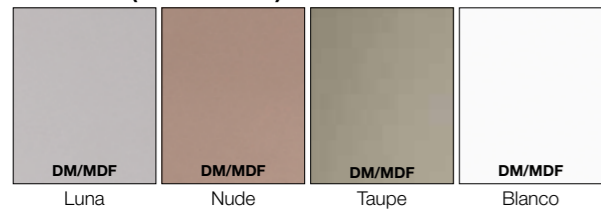

LACADOS (Brillo o Seda)