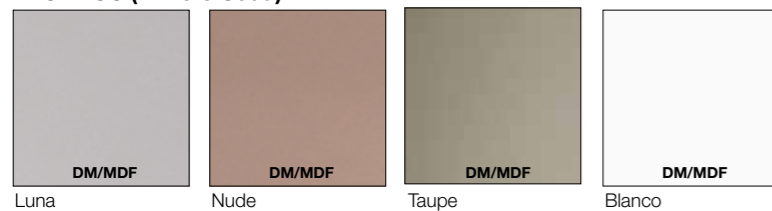

LACADOS (Brillo o Seda)

Cajones
Metálicos con Freno
Extracción total
GRASS

Frontal 19 mm

Separador
incluido

Grifería cedida por:
CRISTINA
RUBINETTERIE