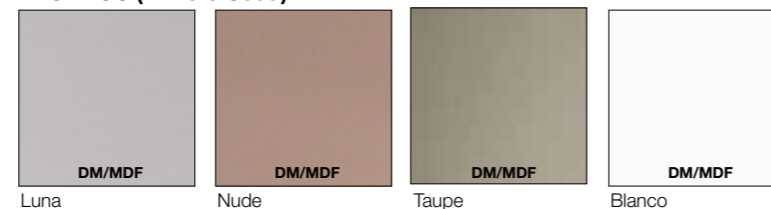

TÉCNICO ALMA

	MODELO Porta lavabos / Compacto	MEDIDAS 60 cm. 70 cm. 80 cm. 90 cm. 100 cm. 120 cm.	PRECIO 496 € 519 € 549 € 573 € 588 € 633 €
	58010 Cajón bandeja con separador y cajón con cacerolero		

	MODELOS Compacto Lavabo desplazado derecha 5810C	MEDIDAS 100 cm. 120 cm.	PRECIO 588 € 633 €
	Lavabo desplazado izquierda 58C10		
	Cajón bandeja con separador y cajón con cacerolero		

	MODELO Compacto Doble lavabo 58D10	MEDIDAS 120 cm.	PRECIO 633 €
	Cajón bandeja con separador y cajón con cacerolero		

	MODELO Cajonero	MEDIDAS 35 cm. 40 cm. 50 cm. 60 cm. 70 cm. 80 cm.	PRECIO 452 € 469 € 484 € 496 € 519 € 549 €
	58200 Cajón superior e inferior con cacerolero		

	MODELO Módulo abierto 34M07	MEDIDAS 35 cm. 40 cm.	PRECIO 223 € 263 €
	Estructura: Hierro soldado sin juntas Lacado epoxi negro mate y secado a fuego Termorresistente		
	Estantes: Lacados y Texturas		

LACADOS (Brillo o Seda)

TÉCNICO ALMA

	MODELO Módulo abierto con estante 34217	MEDIDAS 35 cm. 40 cm.	PRECIO 235 € 255 €
	(Se fábrica en textura y lacado)		

	MODELO Cajonero con tapa suspendido 58029	MEDIDAS 60 cm. 70 cm. 80 cm. 90 cm. 100 cm. 120 cm.	PRECIO 353 € 369 € 396 € 414 € 421 € 461 €
	Cajón con cacerolero		

	MODELO Auxiliar columna 58122 Apertura derecha 58123 Apertura izquierda	MEDIDAS 35 × 120 cm.	PRECIO 378 €
	ESTANTES 1 ud de madera fijo 3 uds de cristal regulables		

	MODELO Auxiliar colgar 21063 Apertura derecha 21064 Apertura izquierda	MEDIDAS 30 × 80 cm.	PRECIO 198 €
	ESTANTES 1 ud de madera fijo 2 uds de cristal regulables		

	MODELO Encimera cerámica fondo 46 cm. 34970 Lavabo centro 34971 Lavabo derecha 34972 Lavabo izquierda 34973 Doble lavabo	MEDIDAS 61 cm. 71 cm. 81 cm. 91 cm. 101 cm. 121 cm.	MEDIDAS DE LAVABO 44 × 26,5 × 12,5 cm. 52 × 27,5 × 12,5 cm. 50 × 26,5 × 12,5 cm. 41,5 × 27,5 × 12,5 cm. 46,5 × 27,5 × 12,5 cm.	PRECIO 107 € 108 € 114 € 140 € 152 € 248 € 206 € 286 € 254 € 479 €
	Precios condicionados a la compra de un mueble			

	MODELO Encimera cerámica fondo 46 cm. 46980 Lavabo centro Diseño Mármol Negro Marquina Negro Mate 46983 Doble lavabo Diseño Mármol Negro Marquina Negro Mate	MEDIDAS 61 cm. 81 cm. 101 cm. 121 cm.	MEDIDAS DE LAVABO 44 × 26,5 × 12,5 cm. 52 × 27,5 × 12,5 cm. 41,5 × 27,5 × 12,5 cm.	PRECIO 236 € 278 € 349 € 476 € 533 €
	Precios condicionados a la compra de un mueble