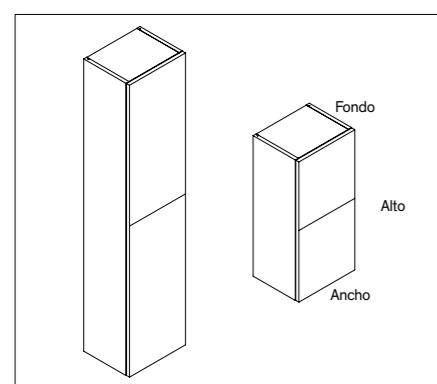

Apertura PUSH

MODELO 18126

2 puertas derecha

MODELO 18127

2 puertas izquierda

MEDIDAS			PRECIOS	
ANCHO (cm)	FONDO (cm)	ALTO (cm)	TEXTURA 16 mm	LACADO
20 a 45	17 a 45,5	50 a 80	277 €	312 €
		81 a 120	356 €	440 €
		121 a 140	398 €	497 €
		141 a 160	440 €	546 €
		161 a 180	483 €	590 €