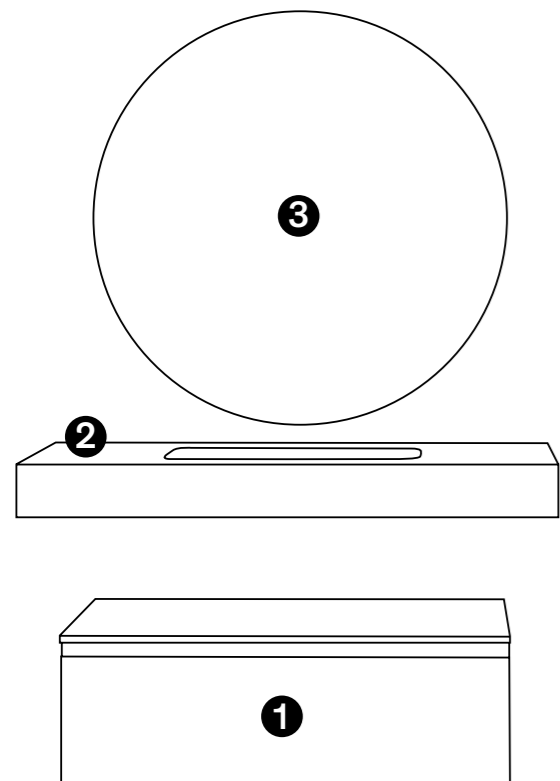

NICE

CONJUNTO BLANCO SEDA 120 cm

- ❶ Mod. 35029 / 100 cm Módulo cajonero con tapa 386 €
- ❷ Mod. 21240 / 120 cm Encimera Gel Coat blanco mate 626 €
- ❸ Mod. 21810 / Ø 100 cm Espejo canto pulido 116 €

Precios IVA no incluido

LACADOS (Brillo o Seda)