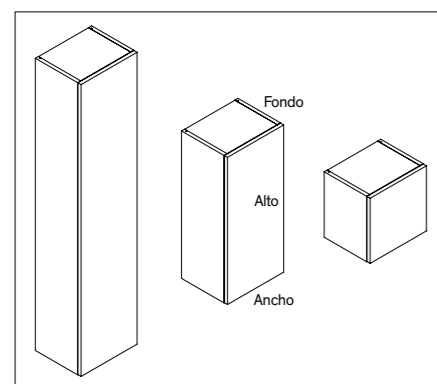

auxiliares A MEDIDA

Apertura PUSH

MODELO 18122

1 puerta derecha

MODELO 18123

1 puerta izquierda

MEDIDAS			PRECIOS	
ANCHO (cm)	FONDO (cm)	ALTO (cm)	TEXTURA 16 mm	LACADO
20 a 45	17 a 45,5	30 a 50	220 €	259 €
		51 a 80	277 €	312 €
		81 a 120	356 €	440 €
		121 a 140	398 €	497 €
		141 a 160	440 €	546 €
		161 a 180	483 €	590 €