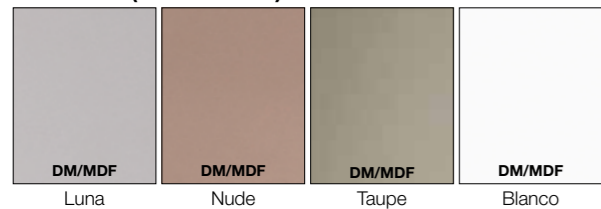

Precios IVA no incluido

Grifería cedida por:
CRISTINA
RUBINETTERIE

LACADOS (Brillo o Seda)

TEXTURAS

Tirador Cromado opcional
Precio, ver páginas 44-45

CONJUNTO BLANCO BRILLO 120 cm

- ❶ Mod. 34010 / 80 cm Módulo Portalavabos 458 €
- ❷ Mod. 34M07 / 40 cm Módulo Estante Metálico 263 €
- ❸ Mod. 34972 / 120 cm Encimera Cerámica izda. 286 €
- ❹ Mod. 21063 / 30×80 cm Auxiliar 198 €
- ❺ Mod. 21815 / 60×70 cm Espejo bisel 58 €

Precios IVA no incluido

LACADOS (Brillo o Seda)

TEXTURAS

HANA

TÉCNICO HANA

MODELO	MEDIDAS	PRECIO
Porta lavabos / Compacto		
34010	60 cm.	428 €
	70 cm.	438 €
	80 cm.	458 €
	90 cm.	462 €
	100 cm.	495 €
	120 cm.	518 €
34016	(para todas las medidas)	Incremento de 28 €
TIRADOR CROMO OPCIONAL		