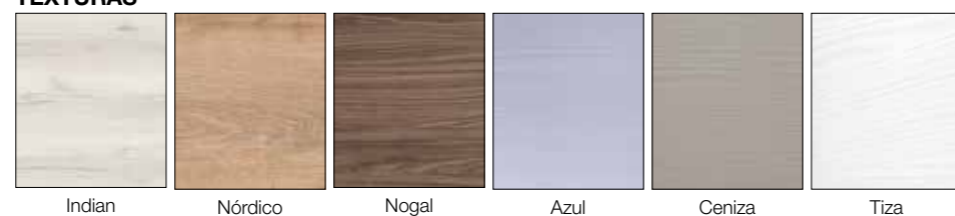

CONJUNTO NOGAL / CENIZA 140 cm

- ❶ Mod. 97010 / 100 cm Módulo Portalavabos Nogal 424 €
- ❷ Mod. 34217 / 40 cm Módulo abierto Ceniza 255 €
- ❸ Mod. 34681 / 141 cm Encimera textura Nogal 160 €
- ❹ Mod. 21240 / 80,5 cm Lavabo Gel Coat Blanco Mate 498 €
  (sin taladro de grifo)
- ❺ Mod. 26810 / Ø 100 cm Espejo Negro Mate 337 €

Precios IVA no incluido

Grifería cedida por:
CRISTINA
RUBINETTERIE

TEXTURAS