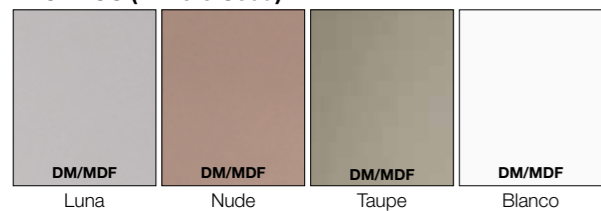

LACADOS (Brillo o Seda)