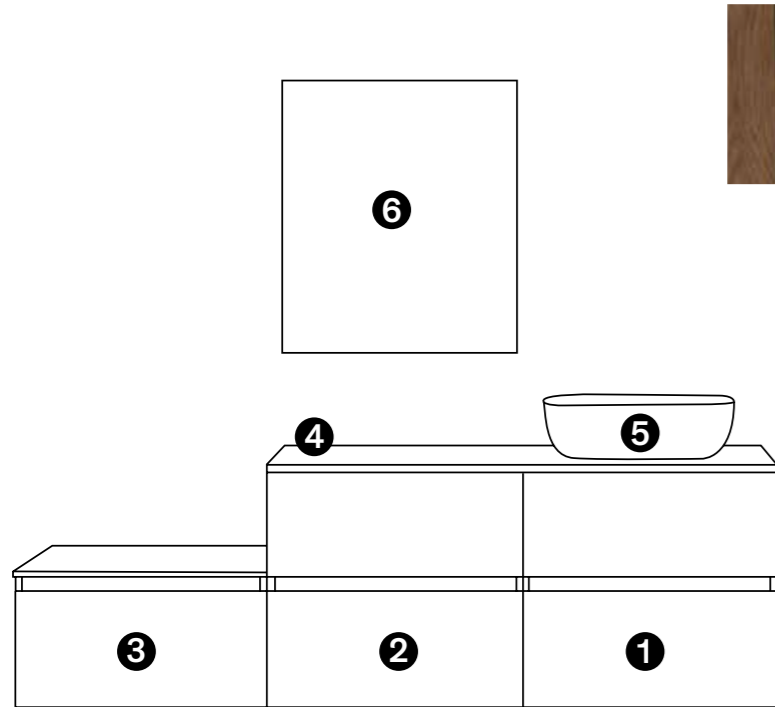

Precios IVA no incluido

LACADOS (Brillo o Seda)

TEXTURAS

Los plazos de entrega son los del catálogo general.

HANA

Tirador Cromado opcional
Precio, ver páginas 44-45

CONJUNTO LUNA SEDA 180 cm

- ❶ Mod. 34010 / 60 cm Módulo Portalavabos 428 €
- ❷ Mod. 34200 / 60 cm Módulo cajonero 428 €
- ❸ Mod. 34029 / 60 cm Módulo cajonero con tapa 295 €
- ❹ Mod. 34301 / 121 cm Encimera Mármol Estatuario 500 €
- ❺ Mod. Hana Lavabo Sobreencimera Mármol negro 189 €
- ❻ Mod. 21815 / 60x70 cm Espejo bisel 58 €