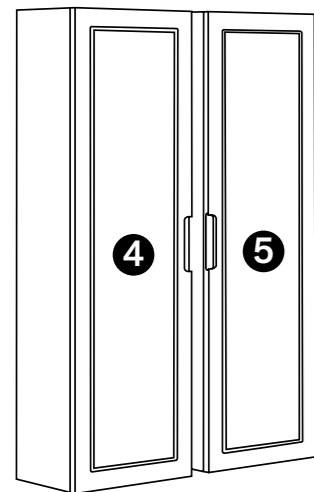

Precios IVA no incluido

Cajones
Metálicos con Freno
Extracción total
GRASS

Separador
incluido

Frontal 19 mm

Grifería cedida por:
CRISTINA
RUBINETTERIE

LACADOS (Brillo o Seda)

TÉCNICO ALMA

	MODELO Porta lavabos / Compacto	MEDIDAS 60 cm. 70 cm. 80 cm. 90 cm. 100 cm. 120 cm.	PRECIO 496 € 519 € 549 € 573 € 588 € 633 €
	58010 Cajón bandeja con separador y cajón con cacerolero		