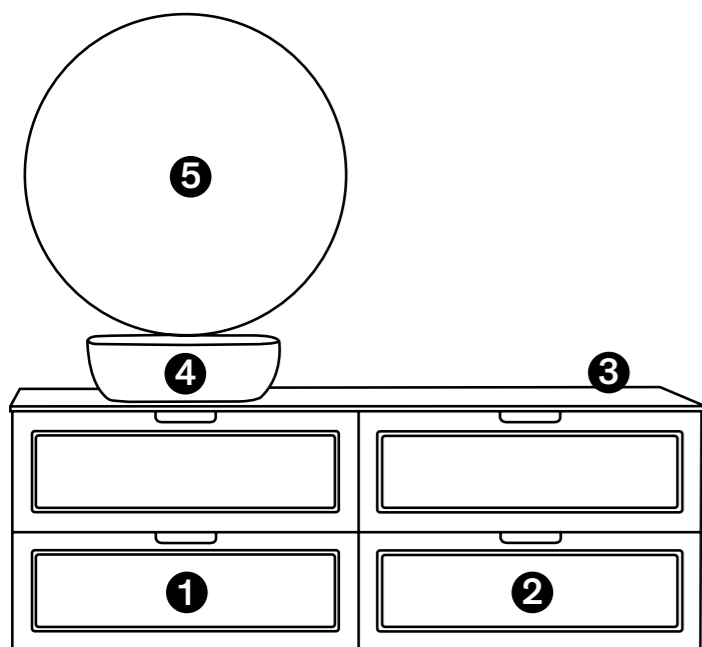

CONJUNTO BLANCO SEDA 160 cm

- ❶ Mod. 58010 / 80 cm Módulo Portalavabos Blanco Seda 549 €
- ❷ Mod. 58200 / 80 cm Módulo Cajonero Blanco Seda 549 €
- ❸ Mod. 53672 / 161 cm Encimera Solid Blanco Mate Izda. 446 €
- ❹ Mod. Hana Lavabo Sobreencimera Mármol Blanco 189 €
- ❺ Mod. 26810 / Ø 80 cm Espejo Marco de Aluminio Dorado 402 €

Precios IVA no incluido