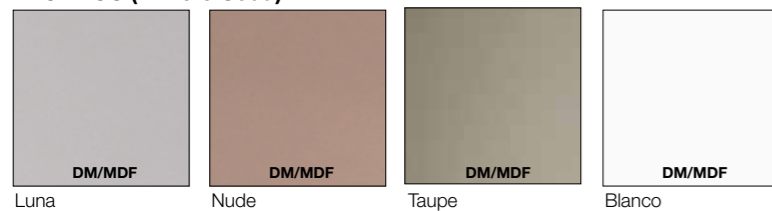

LACADOS (Brillo o Seda)