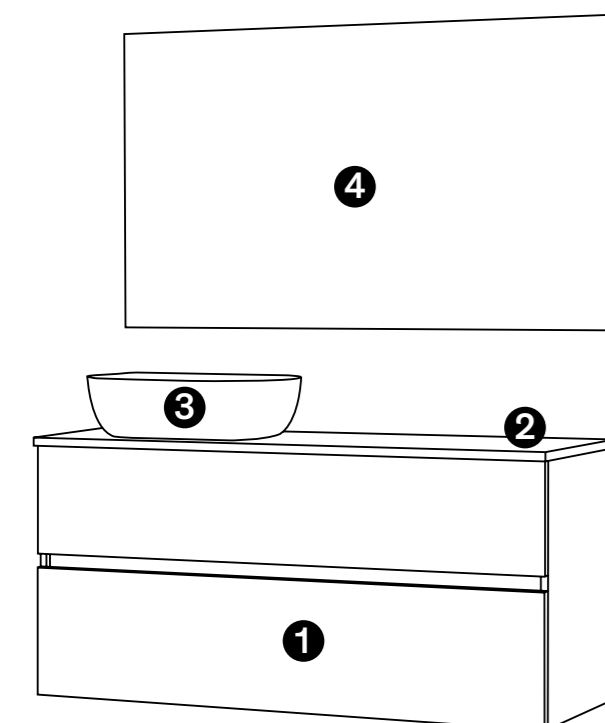

CONJUNTO NORDICO 120 cm

- ❶ Mod. 97C10 / 120 cm Módulo Portalavabos Nordico izda. 453 €
- ❷ Mod. 34302 / 121 cm Encimera Mármol Terrazo Mix izda. 500 €
- ❸ Mod. Hana Lavabo Sobreencimera Blanco Mate 189 €
- ❹ Mod. 10P / 120x70 cm Espejo Canto Pulido 150 €

Precios IVA no incluido

Grifería cedida por:
CRISTINA
RUBINETTERIE

Cajones Metálicos con Freno Extracción total