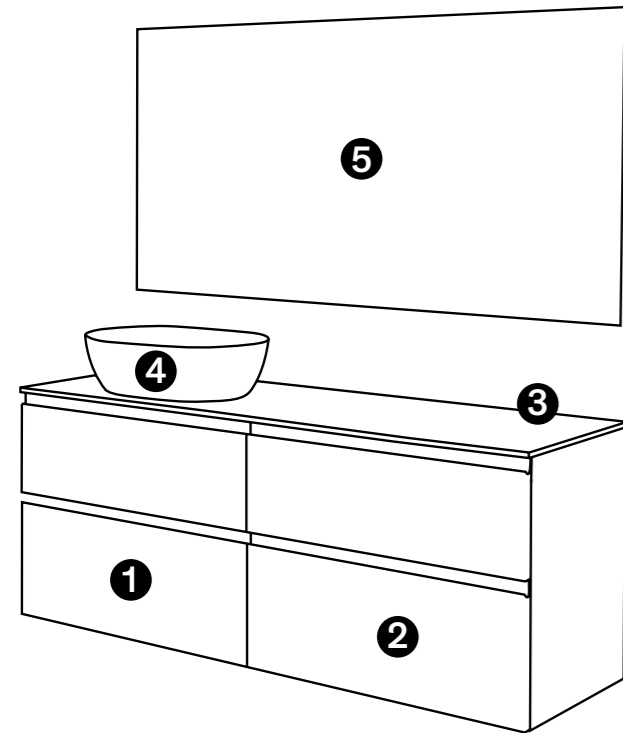

Opción Lavabo Cerámico HANA Negro Mate