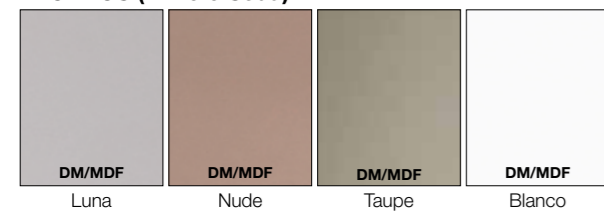

LACADOS (Brillo o Seda)