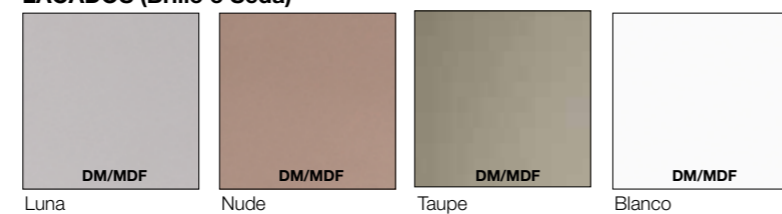

Precios IVA no incluido

Cajones
Metálicos con Freno
Extracción total
GRASS

Separador
incluido

Frontal 19 mm

Grifería cedida por:
CRISTINA
RUBINETTERIE

LACADOS (Brillo o Seda)

TÉCNICO ALMA

	MODELO Porta lavabos / Compacto	MEDIDAS 60 cm. 70 cm. 80 cm. 90 cm. 100 cm. 120 cm.	PRECIO 496 € 519 € 549 € 573 € 588 € 633 €
	58010 Cajón bandeja con separador y cajón con cacerolero		