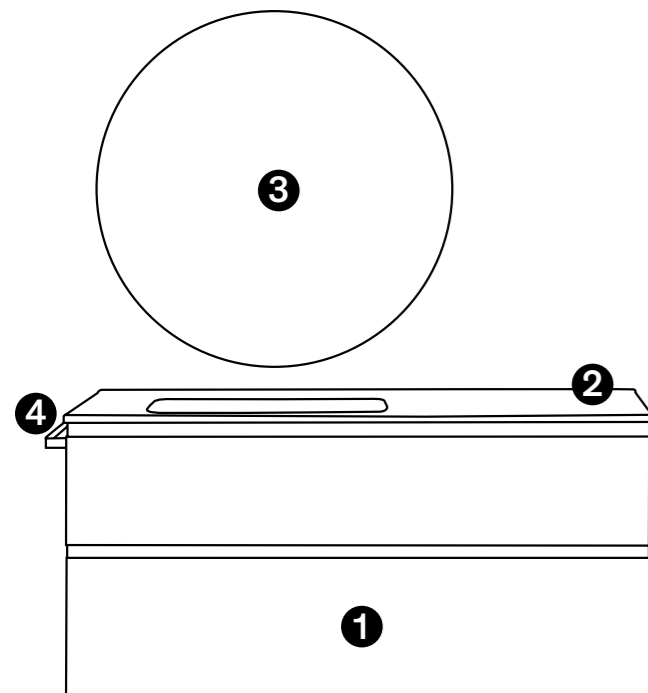

CONJUNTO NUDE BRILLO 120 cm

- ❶ Mod. 35C10 / 120 cm Mueble compacto lavabo izda. 551 €
- ❷ Mod. 34972 / 120 cm Encimera cerámica izda. 286 €
- ❸ Mod. 21810 / Ø 80 cm Espejo canto pulido 79 €
- ❹ Mod. 9061 Toallero lateral negro mate 47 €

Precios IVA no incluido