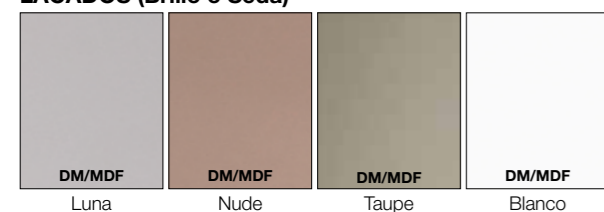

**ACABADO
TIRADORES UÑERO**

Blanco Mate

Cromo Brillo

Negro Mate

Dorado

Cobre

LACADOS (Brillo o Seda)

TEXTURAS