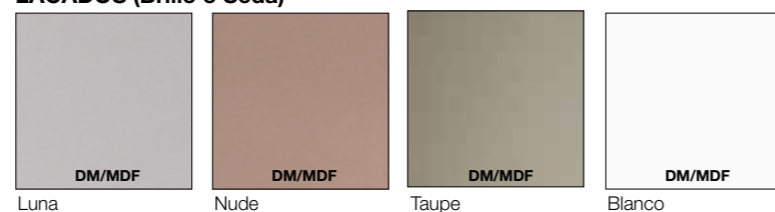

LACADOS (Brillo o Seda)