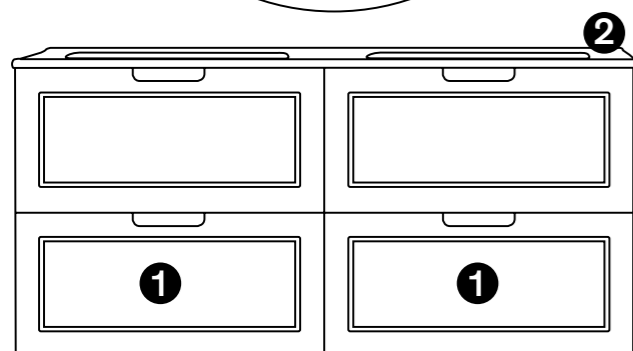

CONJUNTO LUNA SEDA 120 cm

- ❶ Mod. 58010 / 60 cm Módulo Portalavabos Luna Seda 496 €
- ❶ Mod. 58010 / 60 cm Módulo Portalavabos Luna Seda 496 €
- ❷ Mod. 46983 / 121 cm Encimera Cerámica Negro Marquina 2 senos 533 €
- ❸ Mod. 26810 / Ø 100 cm Espejo Marco de Aluminio Negro Mate 337 €

Precios IVA no incluido