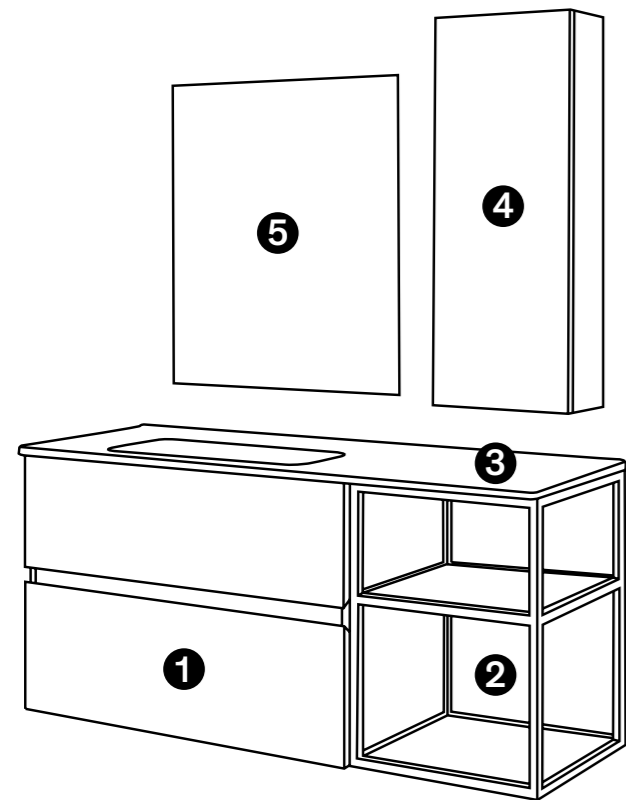

CONJUNTO BLANCO BRILLO 120 cm

- ❶ Mod. 34010 / 80 cm Módulo Portalavabos 458 €
- ❷ Mod. 34M07 / 40 cm Módulo Estante Metálico 263 €
- ❸ Mod. 34972 / 120 cm Encimera Cerámica izda. 286 €
- ❹ Mod. 21063 / 30×80 cm Auxiliar 198 €
- ❺ Mod. 21815 / 60×70 cm Espejo bisel 58 €

Precios IVA no incluido

LACADOS (Brillo o Seda)

TEXTURAS

HANA