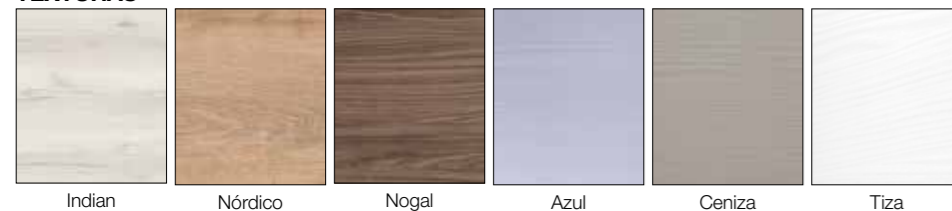

TÉCNICO DECO LUX

	MODELO Porta lavabos / Compacto 97010 Cajón bandeja con separador y cajón con cacerolero	MEDIDAS 60 cm. 70 cm. 80 cm. 90 cm. 100 cm. 120 cm.	PRECIO 367 € 376 € 384 € 406 € 424 € 453 €

	MODELO Porta lavabos / Compacto 97207 Módulo 2 puertas	MEDIDAS 60 cm. 70 cm.	PRECIO 282 € 291 €

	MODELOS Compacto Lavabo desplazado derecha 9710C Lavabo desplazado izquierda 97C10 Cajón bandeja con separador y cajón con cacerolero	MEDIDAS 100 cm. 120 cm.	PRECIO 424 € 453 €

	MODELO Compacto Doble lavabo 97D10 Cajón bandeja con separador y cajón con cacerolero	MEDIDAS 120 cm.	PRECIO 453 €

	MODELO Cajonero 97200 Cajón superior e inferior con cacerolero	MEDIDAS 30 cm. 35 cm. 40 cm. 50 cm. 60 cm. 70 cm. 80 cm.	PRECIO 313 € 321 € 331 € 348 € 367 € 376 € 384 €

	MODELO Módulo abierto 34M07 Estructura: Hierro soldado sin juntas Lacado epoxi negro mate y secado a fuego Termorresistente Estantes: Lacados y Texturas	MEDIDAS 35 cm. 40 cm.	PRECIO 223 € 263 €

TEXTURAS

TÉCNICO DECO LUX

	MODELO Módulo abierto con estante 34217 (Se fábrica en textura y lacado)	MEDIDAS 35 cm. 40 cm.	PRECIO 235 € 255 €

	MODELO Cajonero con tapa suspendido 97029 Cajón con cacerolero	MEDIDAS 60 cm. 70 cm. 80 cm. 90 cm. 100 cm. 120 cm.	PRECIO 272 € 278 € 288 € 300 € 314 € 335 €

	MODELO Auxiliar columna 97116 Apertura derecha 97117 Apertura izquierda ESTANTES 1 ud de madera fijo 3 uds de cristal regulables	MEDIDAS 35 × 120 cm.	PRECIO 292 €

	MODELO Auxiliar colgar 21063 Apertura derecha 21064 Apertura izquierda ESTANTES 1 ud de madera fijo 2 uds de cristal regulables	MEDIDAS 30 × 80 cm.	PRECIO 198 €

	MODELO Encimera cerámica fondo 46 cm. 34970 Lavabo centro 34971 Lavabo derecha 34972 Lavabo izquierda 34973 Doble lavabo	MEDIDAS 61 cm. 71 cm. 81 cm. 91 cm. 101 cm. 121 cm.	MEDIDAS DE LAVABO 44 × 26,5 × 12,5 cm. 52 × 27,5 × 12,5 cm. 50 × 26,5 × 12,5 cm. 41,5 × 27,5 × 12,5 cm. 46,5 × 27,5 × 12,5 cm.	PRECIO 107 € 108 € 114 € 140 € 152 € 248 € 206 € 286 € 254 € 479 €

Precios condicionados a la compra de un mueble

	MODELO Encimera cerámica fondo 46 cm. 46980 Lavabo centro Diseño Mármol Negro Marquina Negro Mate 46983 Doble lavabo Diseño Mármol Negro Marquina Negro Mate	MEDIDAS 61 cm. 81 cm. 101 cm. 121 cm.	MEDIDAS DE LAVABO 44 × 26,5 × 12,5 cm. 52 × 27,5 × 12,5 cm. 41,5 × 27,5 × 12,5 cm.	PRECIO 236 € 278 € 349 € 476 € 533 €

Precios condicionados a la compra de un mueble