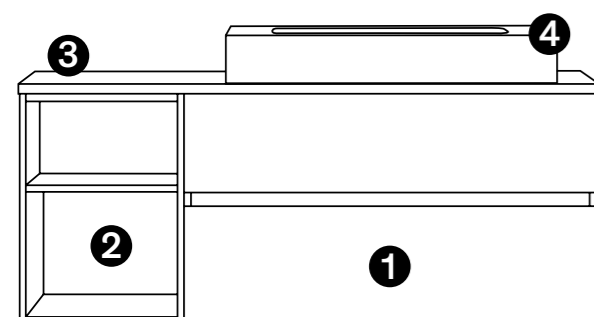

CONJUNTO NOGAL / CENIZA 140 cm

- ❶ Mod. 97010 / 100 cm Módulo Portalavabos Nogal 424 €
- ❷ Mod. 34217 / 40 cm Módulo abierto Ceniza 255 €
- ❸ Mod. 34681 / 141 cm Encimera textura Nogal 160 €
- ❹ Mod. 21240 / 80,5 cm Lavabo Gel Coat Blanco Mate 498 €
  (sin taladro de grifo)
- ❺ Mod. 26810 / Ø 100 cm Espejo Negro Mate 337 €

Precios IVA no incluido

Grifería cedida por:
CRISTINA
RUBINETTERIE

TEXTURAS