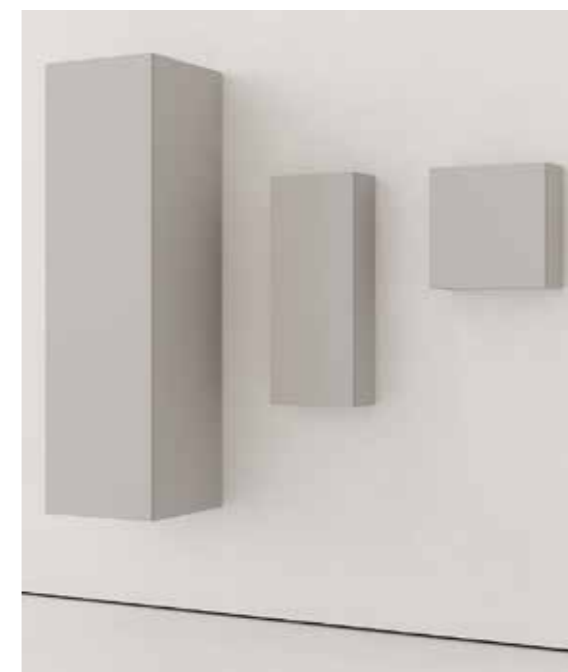

Mod. 18122 Auxiliar 1 Puerta
Apertura derecha Push