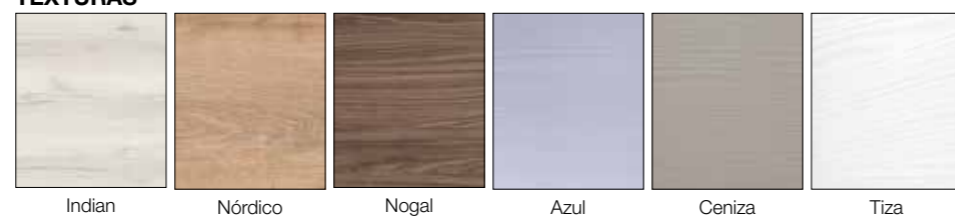

CONJUNTO CENIZA 140 cm

- ❶ Mod. 97010 / 70 cm Módulo Portalavabos Ceniza 376 €
- ❷ Mod. 97200 / 70 cm Módulo Cajonero Ceniza 376 €
- ❸ Mod. 34301 / 141 cm Encimera Mármol Terrazo Negro 584 €
- ❹ Mod. Hana Lavabo Sobreencimera Negro Mate 189 €
- ❺ Mod. 21815 / 70x120 cm Espejo Bisel 103 €

Precios IVA no incluido

Grifería cedida por:
CRISTINA
RUBINETTERIE

TEXTURAS