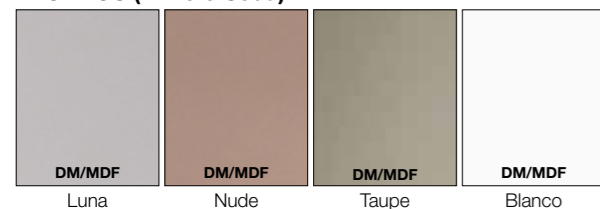

TÉCNICO HANA

MODELO	MEDIDAS	PRECIO
Porta lavabos / Compacto		
34010	60 cm.	428 €
	70 cm.	438 €
	80 cm.	458 €
	90 cm.	462 €
	100 cm.	495 €
	120 cm.	518 €
34016	(para todas las medidas)	Incremento de 28 €
TIRADOR CROMO OPCIONAL		

MODELOS	MEDIDAS	PRECIO
Compacto		
Lavabo desplazado derecha		
3410C	100 cm.	495 €
	120 cm.	518 €
Lavabo desplazado izquierda		
34C10	(para todas las medidas)	Incremento de 28 €
TIRADOR CROMO OPCIONAL		

MODELO	MEDIDAS	PRECIO
Compacto		
Doble lavabo		
34D10	120 cm.	518 €
34D16	(para todas las medidas)	Incremento de 28 €
TIRADOR CROMO OPCIONAL		

MODELO	MEDIDAS	PRECIO
Cajonero		
34200	30 cm.	353 €
	35 cm.	355 €
	40 cm.	358 €
	50 cm.	385 €
	60 cm.	428 €
	70 cm.	438 €
	80 cm.	458 €
34220	(para todas las medidas)	Incremento de 28 €
TIRADOR CROMO OPCIONAL		

MODELO	MEDIDAS	PRECIO
Módulo abierto		
34M07	35 cm.	223 €
	40 cm.	263 €
Estructura: Hierro soldado sin juntas Lacado epoxi negro mate y secado a fuego Termorresistente		
Estantes: Lacados y Texturas		

LACADOS (Brillo o Seda)