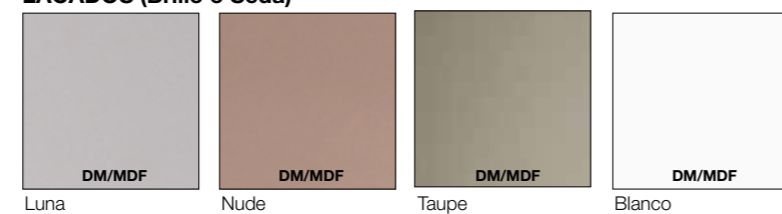

Precios IVA no incluido

Cajones
Metálicos con Freno
Extracción total
GRASS

Frontal 19 mm

Separador
incluido

Grifería cedida por:
CRISTINA
RUBINETTERIE

LACADOS (Brillo o Seda)

CONJUNTO TAUPE SEDA 120 cm

- ❶ Mod. 5810C / 120 cm Módulo Portalavabos Taupe Seda Dcha. 633 €
- ❷ Mod. 87341 / 121 cm Encimera Mármol Blanco Liso Lavabo Integrado Dcha. 1.312 €
- ❸ Mod. 10P / 120×70 cm Espejo Canto Pulido 150 €
- ❹ Mod. 58123 / 35×120 cm Auxiliar Taupe Seda apertura Izda. 378 €
- ❺ Mod. 58122 / 35×120 cm Auxiliar Taupe Seda apertura Dcha. 378 €