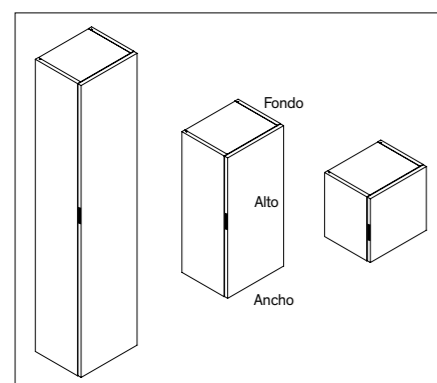

**Apertura UÑERO
cierre con freno**

MODELO 65122

1 puerta derecha

MODELO 65123

1 puerta izquierda

MEDIDAS			PRECIOS	
ANCHO (cm)	FONDO (cm)	ALTO (cm)	TEXTURA 16 mm	LACADO
20 a 45	17 a 45,5	30 a 50	220 €	259 €
		51 a 80	277 €	312 €
		81 a 120	356 €	440 €
		121 a 140	398 €	497 €
		141 a 160	440 €	546 €
		161 a 180	483 €	590 €