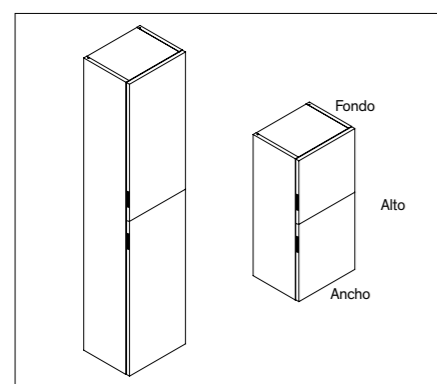

**Apertura UÑERO
cierre con freno**

MODELO 65122

1 puerta derecha

MODELO 65123

1 puerta izquierda

MEDIDAS			PRECIOS	
ANCHO (cm)	FONDO (cm)	ALTO (cm)	TEXTURA 16 mm	LACADO
20 a 45	17 a 45,5	30 a 50	220 €	259 €
		51 a 80	277 €	312 €
		81 a 120	356 €	440 €
		121 a 140	398 €	497 €
		141 a 160	440 €	546 €
		161 a 180	483 €	590 €