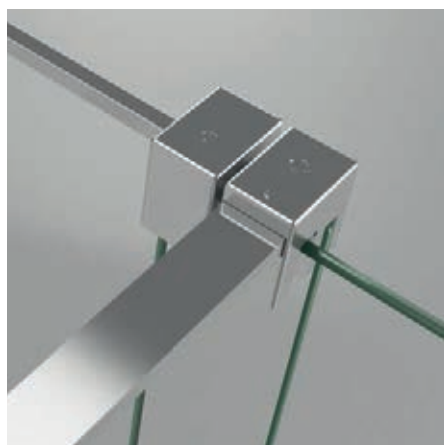

DIMENSIONES MÁXIMAS MAMPARAS A MEDIDA

- Altura máxima 2200 mm
- Ancho máximo 2200 mm

ESPECIFICACIONES TRAMITACIÓN PEDIDOS

- Indicar medida de hueco real para adaptar la mejor opción y evitar errores de códigos
- Indicar posición de puerta mirando la mampara desde fuera (mano)
- Especificar cuando el plato este enrasado a suelo o sea de obra.

PLAZO DE EXPEDICIONES

- Transparentes 48 horas
- Decorados 5 días hábiles GRUPO 1 (EXCEPTO MATE Y PARSOLES)
- Cristales especiales y decorados (GRUPO 2, MATE Y PARSOLES) 15 días