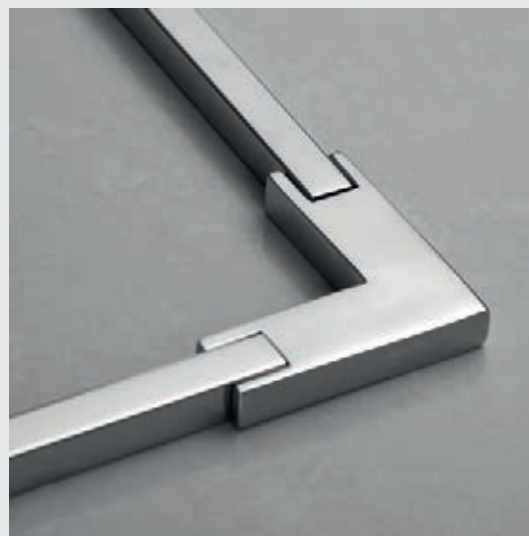

DIMENSIONES MÁXIMAS MAMPARAS A MEDIDA

- Altura máxima 1950 mm
- Ancho máximo 2200 mm

ESPECIFICACIONES TRAMITACIÓN PEDIDOS

- Indicar medida de hueco real para adaptar la mejor opción y evitar errores de códigos
- Indicar posición de puerta mirando la mampara desde fuera (mano)
- Especificar cuando el plato este enrasado a suelo o sea de obra.

PLAZO DE EXPEDICIONES

- Transparentes 48 horas
- Decorados 5 días hábiles GRUPO 1 (EXCEPTO MATE Y PARSOLES)
- Cristales especiales y decorados (GRUPO 2, MATE Y PARSOLES) 15 días