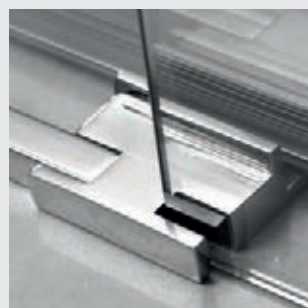

OPCIONAL

- Perfil I regulación "U" 2,5 cm.

DIMENSIONES MÁXIMAS MAMPARAS A MEDIDA

- Altura máxima 2200 mm
- Ancho máximo 2500 mm

ESPECIFICACIONES TRAMITACIÓN PEDIDOS

- Indicar medida de hueco real para adaptar la mejor opción y evitar errores de códigos
- Indicar posición de puerta mirando la mampara desde fuera (mano)
- Especificar cuando el plato este enrasado a suelo o sea de obra.