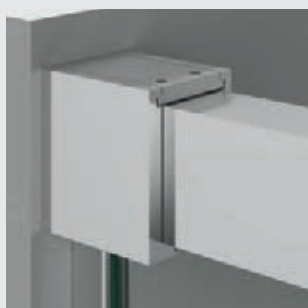

OPCIONAL

- Perfil I regulación "U" 2,5 cm.

DIMENSIONES MÁXIMAS MAMPARAS A MEDIDA

- Altura máxima 2200 mm
- Ancho máximo 2500 mm

ESPECIFICACIONES TRAMITACIÓN PEDIDOS

- Indicar medida de hueco real para adaptar la mejor opción y evitar errores de códigos
- Indicar posición de puerta mirando la mampara desde fuera (mano)
- Especificar cuando el plato este enrasado a suelo o sea de obra.