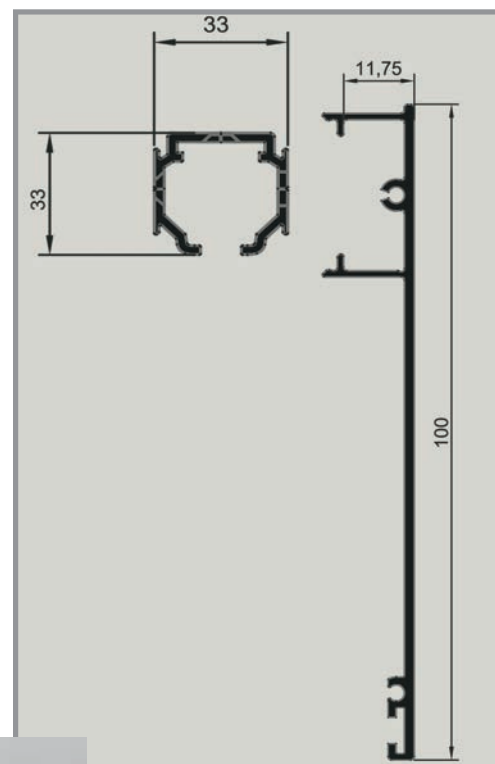

CÓDIGO	MEDIDA
OC01060	HASTA 60
OC01080	HASTA 80
OC01090	HASTA 90

CÓDIGO	MEDIDA
OC02080	HASTA 80
OC02100	HASTA 100
OC02120	HASTA 120
OC02140	HASTA 140
OC02160	HASTA 160

CÓDIGO	MEDIDA
OC03120	HASTA 120
OC03140	HASTA 140
OC03160	HASTA 160
OC03180	HASTA 180
OC03200	HASTA 200
OC03220	HASTA 220
OC03240	HASTA 240

CÓDIGO	MEDIDA
OC04140	HASTA 140
OC04160	HASTA 160
OC04180	HASTA 180
OC04200	HASTA 200
OC04220	HASTA 220
OC04240	HASTA 240

• EXTRA PERFILERÍA COLOR NEGRO
PLAZO DE EXPEDICIÓN 15 DÍAS