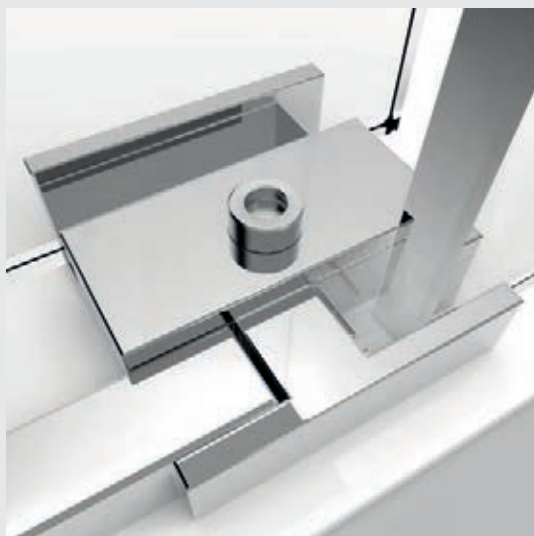

DIMENSIONES MÁXIMAS MAMPARAS A MEDIDA

- Altura máxima 1950 mm
- Ancho máximo 2200 mm

ESPECIFICACIONES TRAMITACIÓN PEDIDOS

- Indicar medida de hueco real para adaptar la mejor opción y evitar errores de códigos
- Indicar posición de puerta mirando la mampara desde fuera (mano)
- Especificar cuando el plato este enrasado a suelo o sea de obra.

PLAZO DE EXPEDICIONES

- Transparentes 48 horas
- Decorados 5 días hábiles GRUPO 1 (EXCEPTO MATE Y PARSOLES)
- Cristales especiales y decorados (GRUPO 2, MATE Y PARSOLES) 15 días