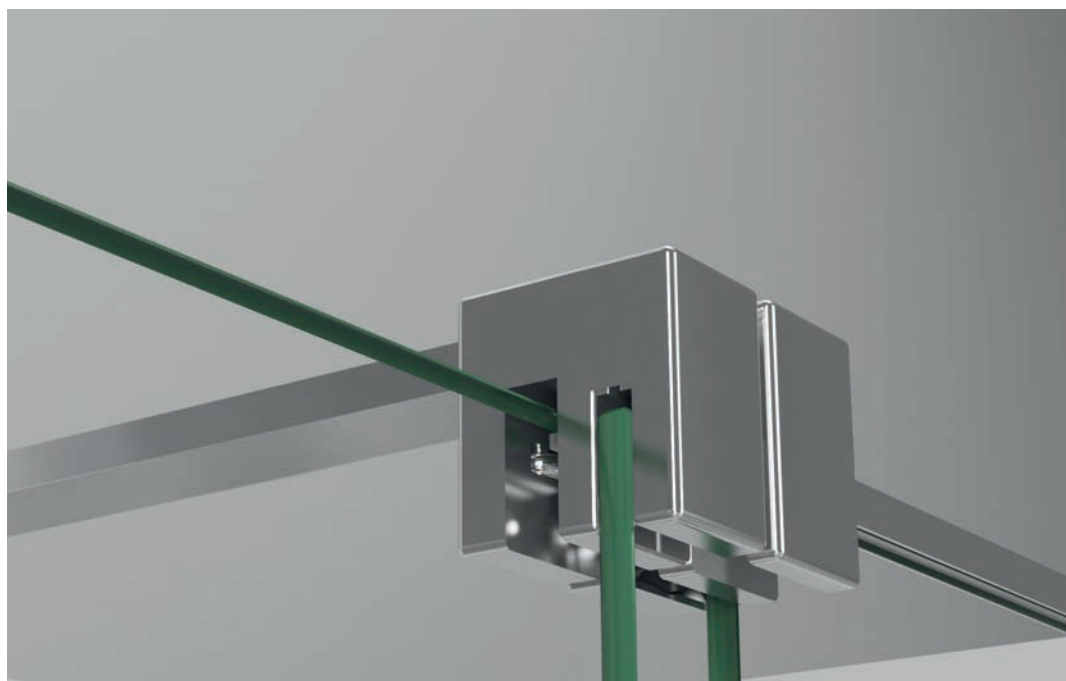

DIMENSIONES MÁXIMAS MAMPARAS A MEDIDA

- Altura máxima 2200 mm
- Ancho máximo 2200 mm

ESPECIFICACIONES TRAMITACIÓN PEDIDOS

- Indicar medida de hueco real para adaptar la mejor opción y evitar errores de códigos
- Indicar posición de puerta mirando la mampara desde fuera (mano)
- Especificar cuando el plato este enrasado a suelo o sea de obra.

PLAZO DE EXPEDICIONES

- Transparentes 48 horas
- Decorados 5 días hábiles GRUPO 1 (EXCEPTO MATE Y PARSOLES)
- Cristales especiales y decorados (GRUPO 2, MATE Y PARSOLES) 15 días