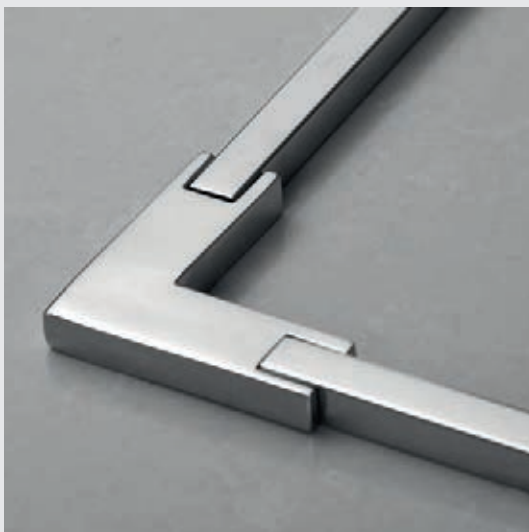

DIMENSIONES MÁXIMAS MAMPARAS A MEDIDA

- Altura máxima 2200 mm
- Ancho máximo 2200 mm

ESPECIFICACIONES TRAMITACIÓN PEDIDOS

- Indicar medida de hueco real para adaptar la mejor opción y evitar errores de códigos
- Indicar posición de puerta mirando la mampara desde fuera (mano)
- Especificar cuando el plato este enrasado a suelo o sea de obra.

PLAZO DE EXPEDICIONES

- Transparentes 48 horas
- Decorados 5 días hábiles GRUPO 1 (EXCEPTO MATE Y PARSOLES)
- Cristales especiales y decorados (GRUPO 2, MATE Y PARSOLES) 15 días