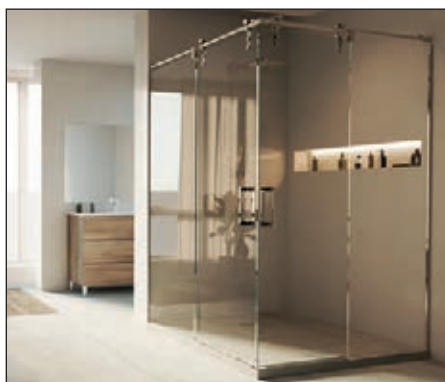

ATEMPO Pág. 12 - 19