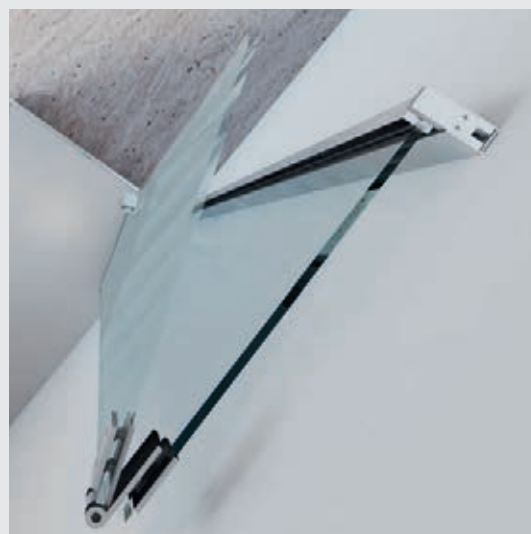

TENSORES OPCIONALES

DIMENSIONES MÁXIMAS MAMPARAS A MEDIDA

- Altura máxima 2200 mm
- Ancho máximo 1200 mm

ESPECIFICACIONES TRAMITACIÓN PEDIDOS

- Indicar medida de hueco real para adaptar la mejor opción y evitar errores de códigos
- Indicar posición de puerta mirando la mampara desde fuera (mano)
- Especificar cuando el plato este enrasado a suelo o sea de obra.

PLAZO DE EXPEDICIONES

- Plazo de expediciones en todas las modalidades 15 días.
- Cristales especiales y decorados (GRUPO 2, MATE Y PARSOLES) 15 días