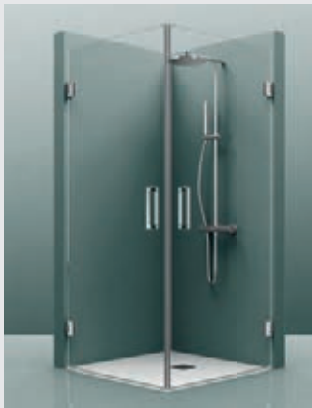

MAMPARA DE BAÑO SERIE TEDY 300A

BATHROOM SCREEN TEDY 300A SERIES | ÉCRAN DE SALLE DE BAIN SÉRIE TEDY 300A

MAMPARA ESTANDAR

CÓDIGO	MEDIDA A+B
TD3100A	HASTA 100
TD3120A	HASTA 120
TD3140A	HASTA 140
TD3160A	HASTA 160
TD3180A	HASTA 180

ESPECIALES A MEDIDA

CÓDIGO	MEDIDA A+B
TDS3100A	HASTA 100
TDS3120A	HASTA 120
TDS3140A	HASTA 140
TDS3160A	HASTA 160
TDS3180A	HASTA 180

INCREMENTO PERFILERÍA COLORES