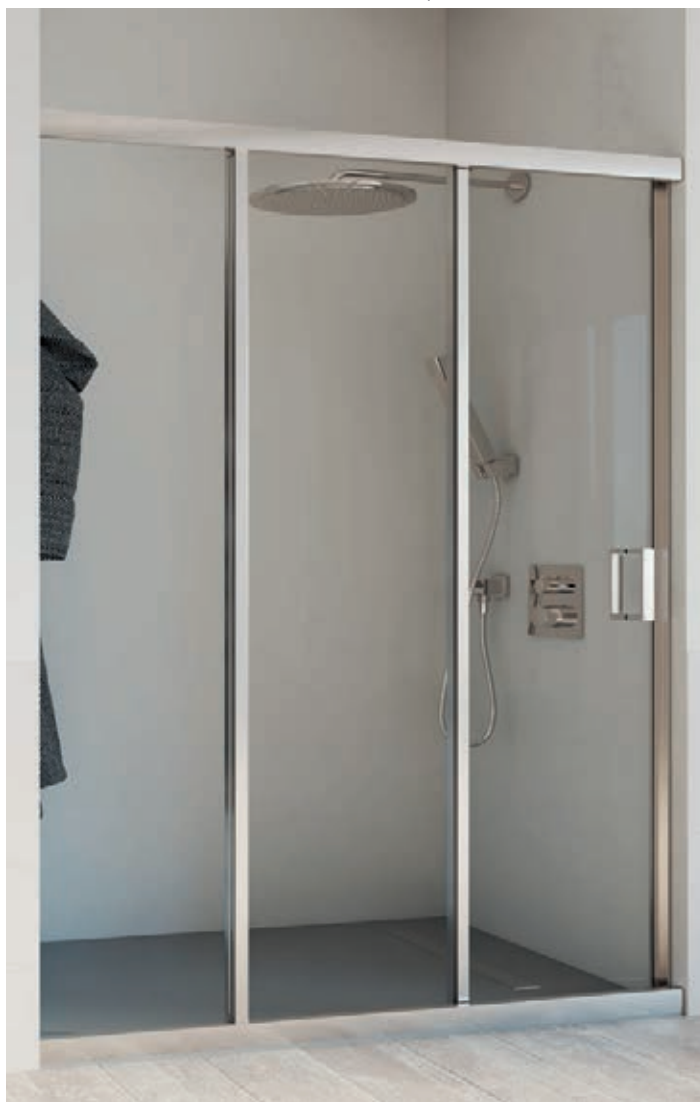

MAMPARA DE BAÑO SERIE TRENTO100

BATHROOM SCREEN TRENTO 100 SERIES | ÉCRAN DE SALLE DE BAIN SÉRIE TRENTO 100