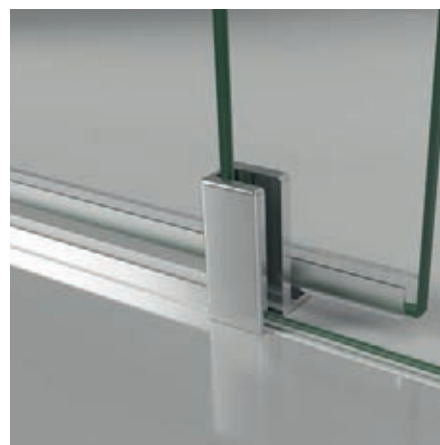

DIMENSIONES MÁXIMAS MAMPARAS A MEDIDA

- Altura máxima 2200 mm
- Ancho máximo 2200 mm

ESPECIFICACIONES TRAMITACIÓN PEDIDOS

- Indicar medida de hueco real para adaptar la mejor opción y evitar errores de códigos
- Indicar posición de puerta mirando la mampara desde fuera (mano)
- Especificar cuando el plato este enrasado a suelo o sea de obra.

PLAZO DE EXPEDICIONES

- Transparentes 48 horas
- Decorados 5 días hábiles GRUPO 1 (EXCEPTO MATE Y PARSOLES)
- Cristales especiales y decorados (GRUPO 2, MATE Y PARSOLES) 15 días