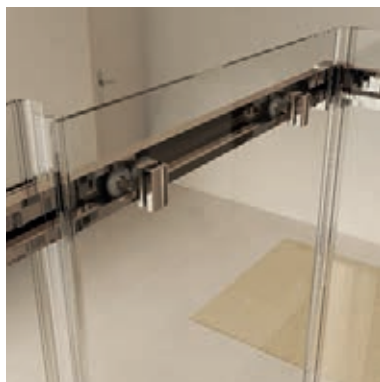

Modelo **ELEGANT 100**. Mampara Frontal Corredera

Modelo **ELEGANT 300**. Mampara Angular Corredera. Entrada en vértice

Modelo **ELEGANT 300**. Mampara Angular Corredera sobre muro. Entrada vértice.

Modelo **ELEGANT 300**. Fijación perfil detrás de muro.

ESPESOR CRISTALES

- Cristales fijos en 8 mm.
- Cristales puertas en 6 mm.

DIMENSIONES MÁXIMAS MAMPARAS A MEDIDA

- Altura máxima 2200 mm
- Ancho máximo 2200 mm

ESPECIFICACIONES TRAMITACIÓN PEDIDOS

- Indicar medida de hueco real para adaptar la mejor opción y evitar errores de códigos
- Indicar posición de puerta mirando la mampara desde fuera (mano)
- Especificar cuando el plato este enrasado a suelo o sea de obra.