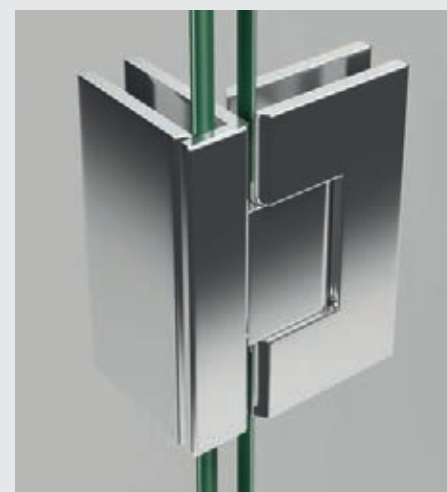

Bisagra **TEDY-C**

TENSORES OPCIONALES

- Plata | Negro | Resto de colores

DIMENSIONES MÁXIMAS MAMPARAS A MEDIDA

- Altura máxima 2400 mm
- Ancho máximo DE PUERTA 900 mm

ESPECIFICACIONES TRAMITACIÓN PEDIDOS

- Indicar medida de hueco real para adaptar la mejor opción y evitar errores de códigos
- Indicar posición de puerta mirando la mampara desde fuera (mano)
- Especificar cuando el plato este enrasado a suelo o sea de obra.