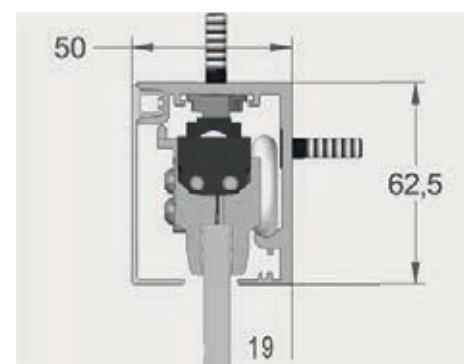

CÓDIGO	MEDIDA
RV01060	HASTA 60
RV01080	HASTA 80
RV01090	HASTA 90

CÓDIGO	MEDIDA
RV02080	HASTA 80
RV02100	HASTA 100
RV02120	HASTA 120
RV02140	HASTA 140
RV02160	HASTA 160

CÓDIGO	MEDIDA
RV03120	HASTA 120
RV03140	HASTA 140
RV03160	HASTA 160
RV03180	HASTA 180
RV03200	HASTA 200
RV03220	HASTA 220
RV03240	HASTA 240

CÓDIGO	MEDIDA
RV04140	HASTA 140
RV04160	HASTA 160
RV04180	HASTA 180
RV04200	HASTA 200
RV04220	HASTA 220
RV04240	HASTA 240

• EXTRA PERFILERÍA COLOR NEGRO
PLAZO DE EXPEDICIÓN 15 DÍAS