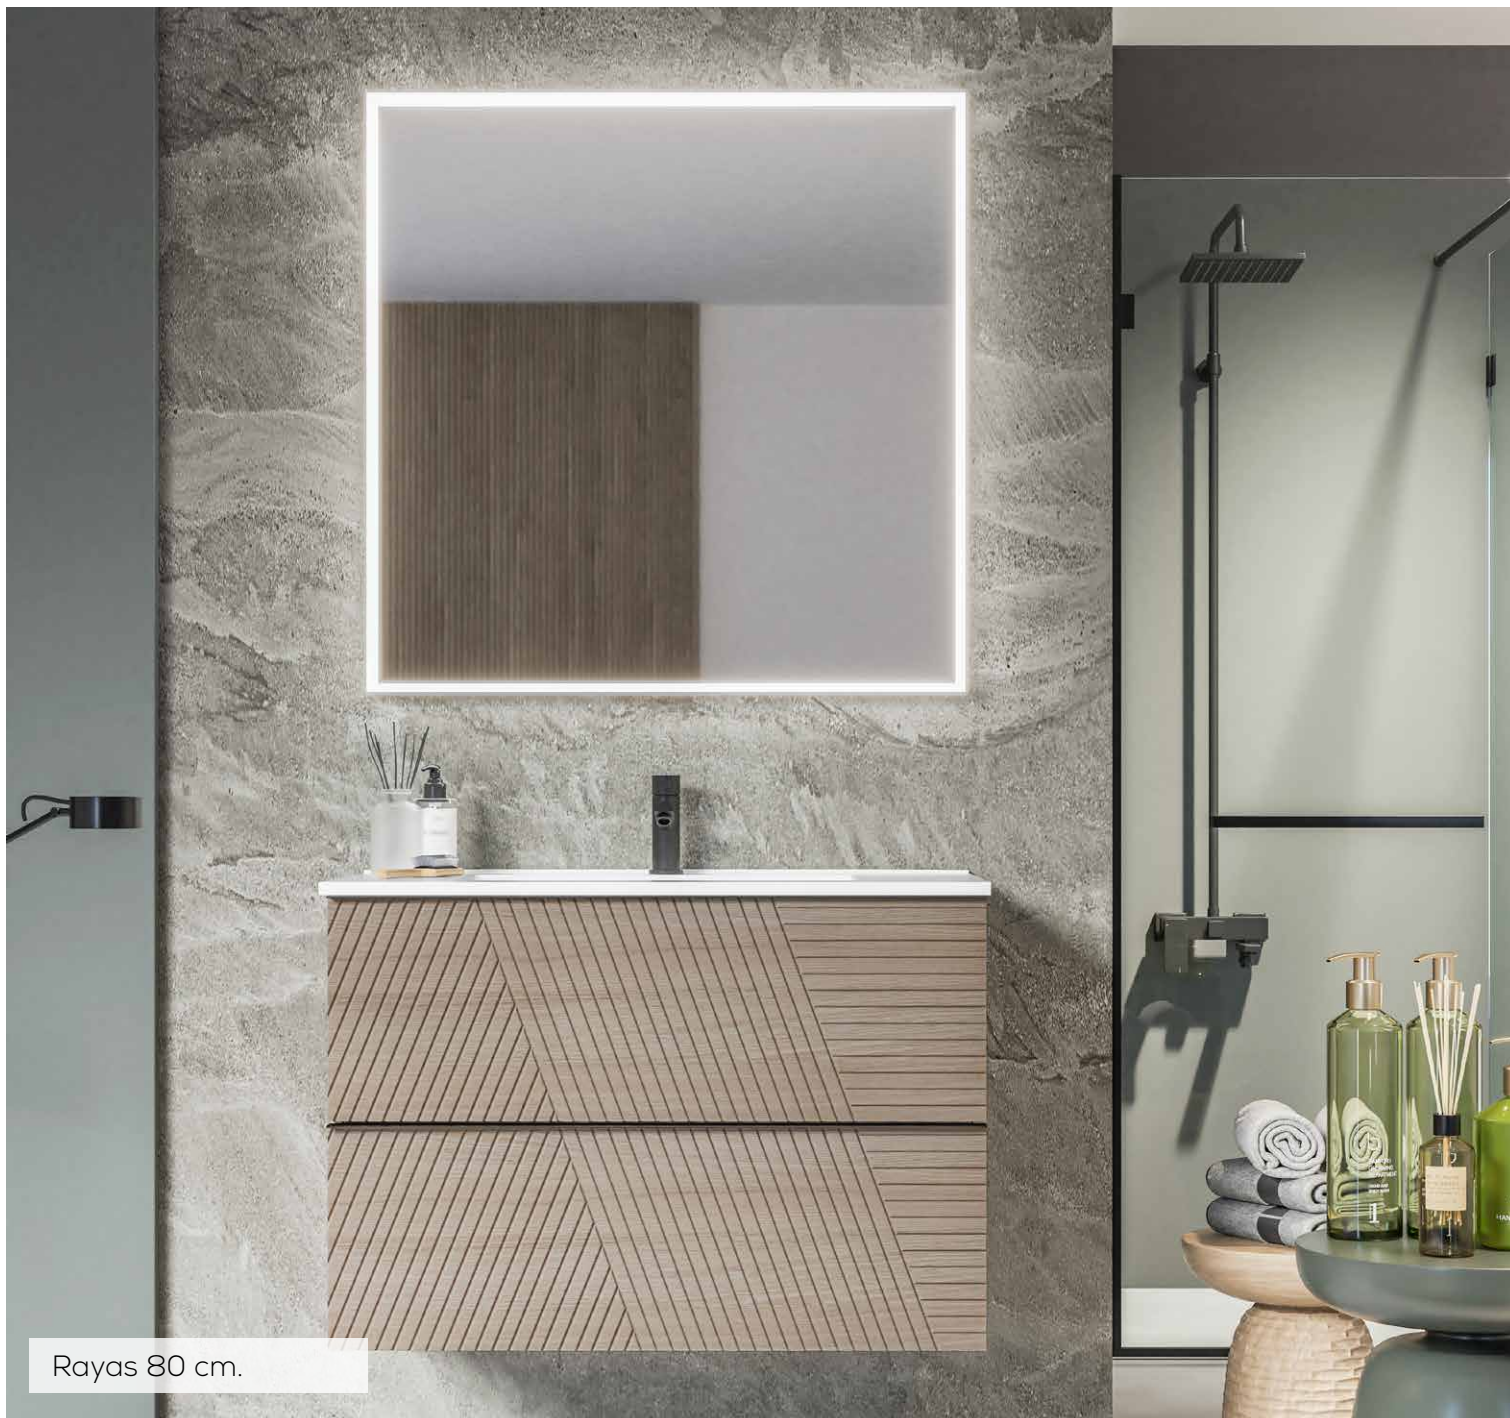

Galaxy back lighted 120cm mirror with sensor and anti mist pad set **398€**

Rayas 100 cm.

Mueble Rayas de 100x45 cm suspendido 2 cajones acabado Blanco Mate **413€**

Lavabo integral Cerámico de 101x46cm **150€**

Espejo Atenas de 100cm con Sensor con Antivaho **250€**

Aplique Esther 2 Negro 500mm **66€**

Columna Murano Espejo Blanco Mate 140x18,6cm **350€**

Rayas 100x45cm 2 drawers matt White wall hang unit **413€**

Ceramic 101x46 basin **150€**

Atenas 100cm mirror with sensor and anti mist pad set **250€**

Esther 2 500mm Black wall lamp **66€**

Murano matt white 140x18.6cm mirror column **350€**

Rayas 80 cm.

Mueble Rayas de 80x45 cm suspendido 2 cajones acabado PVC Oyster tirador Negro