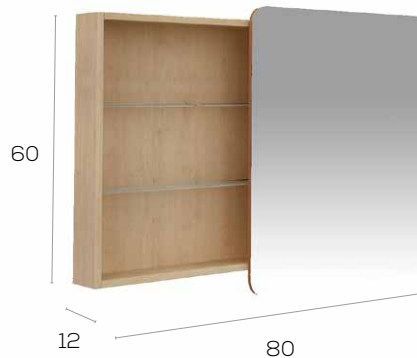

Características · Features

Mueble Viny de 120 cm. suspendido con 2 cajones y autocierre silencioso 2 senos.
Viny 120 cm. wall hung with 2 soft close drawers 2 sinks.

Acabados · Finishes

Mueble · Furniture **360 €**
Lavabo · Washbasin **284 €** Total · Total **644 €**

Columna Viny · Viny Column

Características · Features

Columna Viny suspendida con 2 puertas con autocierre silencioso.
viny wall hung column with 2 doors with silent self-closing.

275 €

Camerino Viny **80** · Viny **80** mirror cabinet

Características · Features

Camerino 80 cm.
Mirror cabinet 80 cm.

231 €

Colgar Viny · Viny Wall hung cupboard

Características · Features

Colgar Viny con 1 puerta con autocierre silencioso.
Viny 1 door Wall hung cupboard