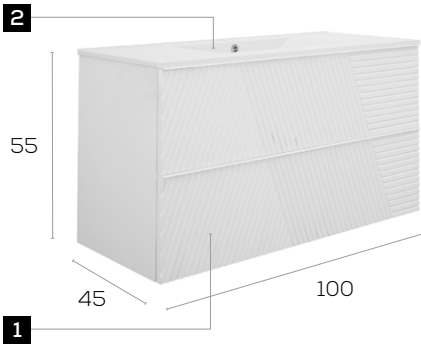

Rayas 80

Características · Features

Mueble Rayas de 80 cm. suspendido con 2 cajones y autocierre silencioso
Rayas 80 cm. wall hung with 2 soft close drawers.

Acabados · Finishes

030000M08700	030101M08700	031010M08700	030202M08700	031111M08700	033535M08700
038282M08700	038181M08700				

Mueble · Furniture **398 €**
Lavabo · Washbasin **114 €** Total · Total **512 €**

Rayas 100

Características · Features

Mueble Rayas de 100 cm. suspendido con 2 cajones y autocierre silencioso
Rayas 100 cm. wall hung with 2 soft close drawers.