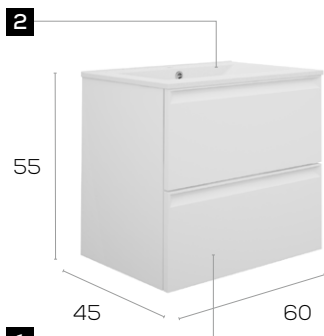

Gin

1

Gin 60

1