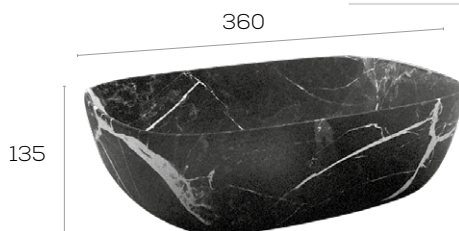

Espejo Abril 60x60
Abril Mirror 60x60
Ref.: 1600451
Total **220 €**

Espejo Abril 80x80
Abril Mirror 80x80
Ref.: 1600452
Total **260 €**

Lavabo sobreencimera · Countertop basin

Características · Features

Cerámico piedra negro. Ref.: 2000083
Black stone ceramic basin Total **180 €**