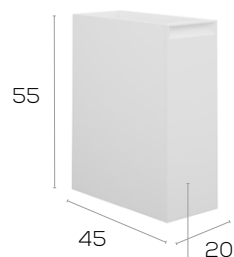

Módulo Gin 20 · Gin 20 wall hung unit

1

Características · Features

Mueble Gin de 60 cm. suspendido con 2 cajones y autocierre silencioso
Gin 60 cm. wall hung with 2 soft close drawers.

Acabados · Finishes