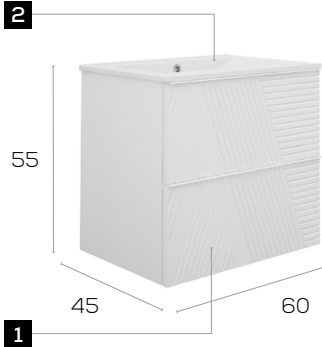

Rayas

1

Rayas 60

Características · Features

Mueble Rayas de 60 cm. suspendido con 2 cajones y autocierre silencioso
Rayas 60 cm. wall hung with 2 soft close drawers.

Acabados · Finishes

030000M06700	030101M06700	031010M06700	030202M06700	031111M06700	033535M06700
038282M06700	038181M06700				

Mueble · Furniture **368 €**
Lavabo · Washbasin **88 €**   Total · Total **456 €**