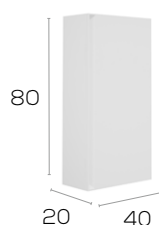

457 €

498 €

Colgar Gin · Gin wall hung cupboard

Características · Features

Colgar Gin con 1 puerta con autocierre silencioso.
Gin wall hung cupboard with 1 door with silent self-closing.

020000L40000	020101L40000	021010L40000
020202L40000	021111L40000	023535L40000