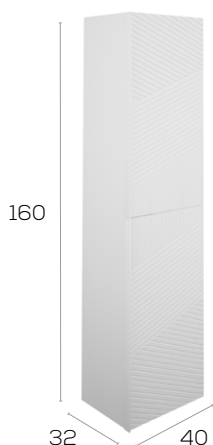

Columna Rayas · Rayas wall hung column