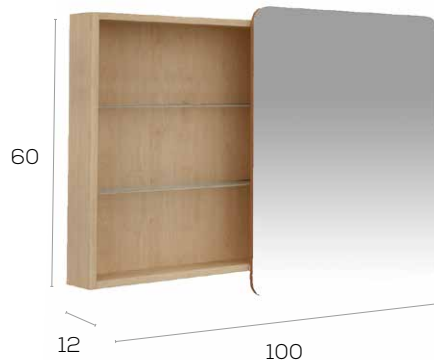

Camerino Viny **100** · Viny **100** mirror cabinet