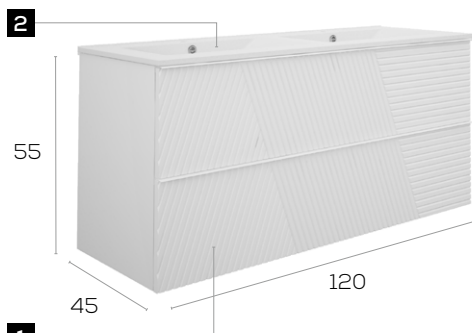

Rayas **120 2S**