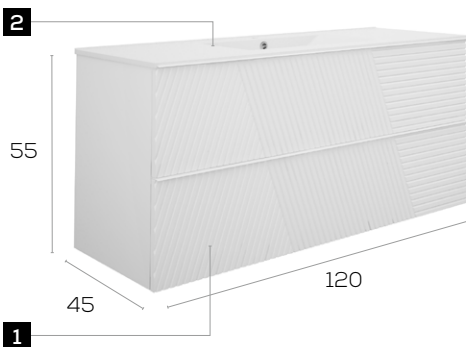

Rayas 120 1S

Características · Features

Mueble Rayas de 120 cm. suspendido con 2 cajones y autocierre silencioso 1 seno.
Rayas 120 cm. wall hung with 2 soft close drawers 1 sink.

Acabados · Finishes

030000M12700	030101M12700	031010M12700	030202M12700	031111M12700	033535M12700
038282M12700	038181M12700				

Mueble · Furniture **478 €**
Lavabo · Washbasin **234 €**   Total · Total **712 €**