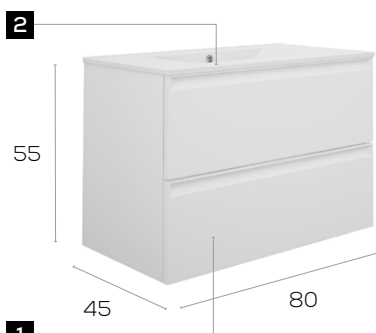

Gin

1

Gin 60

1

Gin 80

1

Gin 100

1

Módulo Gin 20 · Gin 20 wall hung unit

1

Características · Features

Mueble Gin de 60 cm. suspendido con 2 cajones y autocierre silencioso
Gin 60 cm. wall hung with 2 soft close drawers.

Acabados · Finishes

020000M06700 020101M06700 021010M06700 020202M06700 021111M06700 023535M06700

Mueble · Furniture **286 €**

Lavabo · Washbasin **88 €**

Total · Total **374 €**

Características · Features

Mueble Gin de 80 cm. suspendido con 2 cajones y autocierre silencioso
Gin 80 cm. wall hung with 2 soft close drawers.

Acabados · Finishes

020000M08700 020101M08700 021010M08700 020202M08700 021111M08700 023535M08700

Mueble · Furniture **311 €**

Lavabo · Washbasin **114 €**

Total · Total **425 €**

Características · Features

Mueble Gin de 100 cm. suspendido con 2 cajones y autocierre silencioso
Gin 100 cm. wall hung with 2 soft close drawers.

Acabados · Finishes

020000M10700 020101M10700 021010M10700 020202M10700 021111M10700 023535M10700

Mueble · Furniture **322 €**

Lavabo · Washbasin **150 €**

Total · Total **472 €**

Características · Features

Mueble Gin de 20 cm. suspendido con 1 puerta con cierre amortiguado
Gin 20 cm. wall hung with 1 door with soft close.

Acabados · Finishes

020000P02700 020101P02700 021010P02700 020202P02700 021111P02700 023535P02700

Mueble · Furniture **110 €**