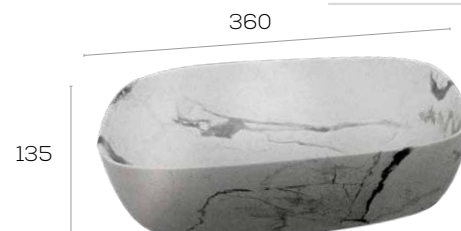

Lavabo sobreencimera · Countertop basin

Características · Features

Cerámico piedra blanco. Ref.: 2000082
White stone ceramic basin Total **180 €**