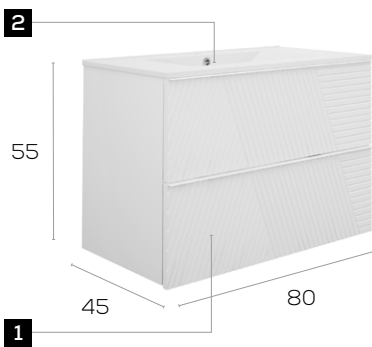

Rayas 80

Características · Features

Mueble Rayas de 80 cm. suspendido con 2 cajones y autocierre silencioso
Rayas 80 cm. wall hung with 2 soft close drawers.

Acabados · Finishes

030000M08700	030101M08700	031010M08700	030202M08700	031111M08700	033535M08700
038282M08700	038181M08700				

Mueble · Furniture **398 €**
Lavabo · Washbasin **114 €**   Total · Total **512 €**