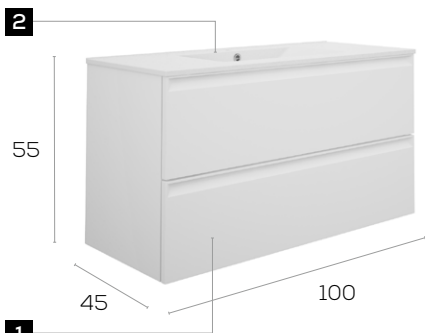

Gin

1

Gin 60

1

Gin 80

1

Gin 100

1

Módulo Gin 20 · Gin 20 wall hung unit

1

Características · Features

Mueble Gin de 60 cm. suspendido con 2 cajones y autocierre silencioso
Gin 60 cm. wall hung with 2 soft close drawers.

Acabados · Finishes

020000M06700 020101M06700 021010M06700 020202M06700 021111M06700 023535M06700

Mueble · Furniture **286 €**

Lavabo · Washbasin **88 €**

Total · Total **374 €**

Características · Features

Mueble Gin de 80 cm. suspendido con 2 cajones y autocierre silencioso
Gin 80 cm. wall hung with 2 soft close drawers.

Acabados · Finishes

020000M08700 020101M08700 021010M08700 020202M08700 021111M08700 023535M08700

Mueble · Furniture **311 €**

Lavabo · Washbasin **114 €**

Total · Total **425 €**

Características · Features

Mueble Gin de 100 cm. suspendido con 2 cajones y autocierre silencioso
Gin 100 cm. wall hung with 2 soft close drawers.

Acabados · Finishes

020000M10700 020101M10700 021010M10700 020202M10700 021111M10700 023535M10700

Mueble · Furniture **322 €**

Lavabo · Washbasin **150 €**

Total · Total **472 €**

Características · Features

Mueble Gin de 20 cm. suspendido con 1 puerta con cierre amortiguado
Gin 20 cm. wall hung with 1 door with soft close.

Acabados · Finishes

020000P02700 020101P02700 021010P02700 020202P02700 021111P02700 023535P02700

Mueble · Furniture **110 €**