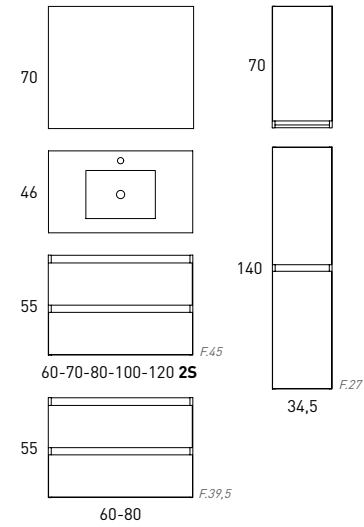

BOX

MUEBLE 2C + LAVABO FLAT - Fondo 45

Acabado	60cm	70cm	80cm	100cm	120cm 2S
Nieve Brillo	83375	83383	83387	83391	85279
Gris Brillo	83376	83384	83388	83392	85280
Abedul	84953	84957	84961	84965	84977
Crudo	84952	84956	84960	84964	84976
Valenti	88359	88360	88361	88362	88363
PVP	276	302	309	373	557

Fondo Reducido 40

	60 red.	80 red.
	83399	83407
	83400	83408
	84969	84973
	84968	84972
	89333	89334
PVP	276	309

AUXILIAR

Acabado	Columna	Colgar
Nieve Brillo	82323	82328
Gris Brillo	82325	82330
Abedul	84488	84492
Crudo	84487	84491
Valenti	88374	88375
PVP	188	125

MUEBLE 2C + LAV FLAT + ESP SEVILLA - Fondo 45

Acabado	60cm	70cm	80cm	100cm	120cm 2S
Nieve Brillo	82883	83379	82886	82889	85277
Gris Brillo	82884	83380	82887	82890	85278
Abedul	84951	84955	84959	84963	84975
Crudo	84950	84954	84958	84962	84974
Valenti	88364	88365	88366	88367	88368
PVP	312	341	351	421	615

Fondo Reducido 40

	60 red.	80 red.
	83395	83403
	83396	83404
	84967	84971
	84966	84970
	89335	89336
PVP	312	351

MUEBLE 100 + LAVABO FLAT
373€