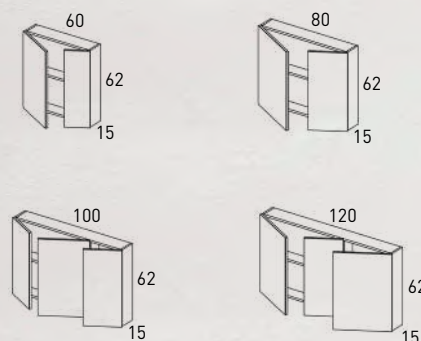

ARMARIO ESPEJO

MIRANDA

ACABADOS DE TENDENCIA EN SINTONÍA CON TU MUEBLE BAÑO

*Complétalo con el aplique Miranda

	60 2P	80 2P	100 3P	120 3P
○ b-ada	71973	71989	72005	72021
● cotton	73454	73455	73456	73457
● ceniza	71974	71990	72006	72022
● avio	71975	71991	72007	72023
● musgo	71976	71992	72008	72024
● quarzo	71977	71993	72009	72025
● griggio	71978	71994	72010	72026
● navy	71979	71995	72011	72027
● black	71980	71996	72012	72028
● abedul	71981	71997	72013	72029
● crudo	71982	71998	72014	72030
● aliso	72336	72337	72338	72339
● canela	71983	71999	72015	72031
● valenti	71984	72000	72016	72032
● niágara	71985	72001	72017	72033
● nieve br	71986	72002	72018	72034
● gris osc br	71987	72003	72019	72035
● tórtora br	71988	72004	72020	72036
	227	239	299	325