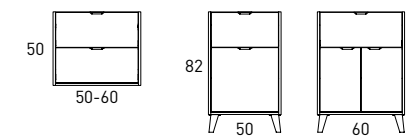

LAVABO PETIT

Lavabo cerámico