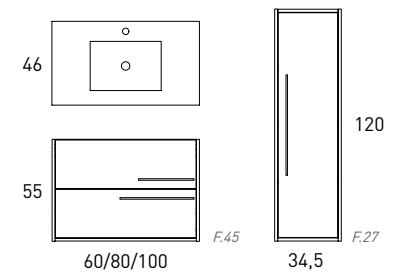

COLUMNA REVERSIBLE

Acabado	100cm		
	Tir. Grafito	Tir. Cuarzo	Tir. Alum.
Aliso	72062	72086	73505
Valenti	72063	72087	73506
B-ada	72064	72088	73496
Ceniza	72065	72089	73497
Avio	72066	72090	73498
Quarzo	72067	72091	73499
PVP	195