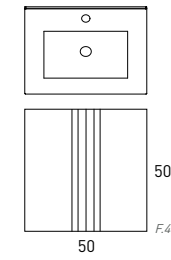

Pack
Mueble, Lavabo y Espejo
Un solo embalaje

LAGOS 50

MUEBLE 2 PUERTAS + LAVABO

Acabado	50cm
Aliso - Tir. Negro	72182
B-ada	72183
Ceniza	72184
PVP	199

MUEBLE 2 CAJONES + LAVABO

Acabado	50cm
Aliso - Tir. Negro	72185
B-ada	72186
Ceniza	72187
PVP	269