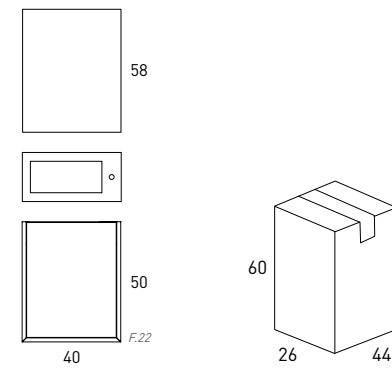

Pack
Mueble + Lavabo
Un solo embalaje

LOFT

Pack
Mueble, Lavabo y Espejo
Un solo embalaje

MUEBLE 40 + LAVABO + ESPEJO

Acabado	40cm
Niágara	88113
B-ada	88114
Ceniza	88115
PVP	179

NOVEDAD COLUMNA BASIC

REVERSIBLE Y COMBINABLE
CON TODAS LAS COLECCIONES