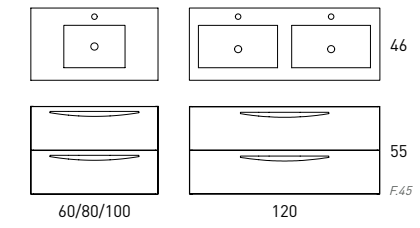

MUEBLE 60 TIR. INOX + LAVABO FLAT
311€

Tirador blanco

Tirador inox

Tirador negro

411€
MUEBLE 60 + LAVABO ADA

ARCO

MUEBLE + LAVABO FLAT

Acabado	60cm	80cm	100cm	120cm 2s
Blanco-Ada	86196	86204	86212	88157
Ceniza	86197	86205	86213	88158
Musgo	88150	88152	88154	88156
Avio	86594	86595	86596	88159
PVP	399	432	515	698