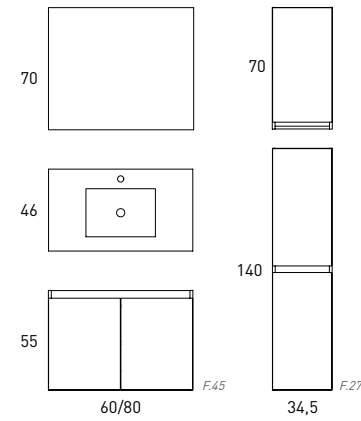

BOX

MUEBLE 2P + LAVABO FLAT

Acabado	60cm	80cm
Nieve Brillo	83363	83367
Gris Brillo	83364	83368
Abedul	84945	84949
Crudo	84944	84948
Valenti	89307	89308
PVP	215	227

MB 2P + LAV FLAT + ESP SEVILLA

Acabado	60cm	80cm
Nieve Brillo	82950	82955
Gris Brillo	82951	82956
Abedul	84943	84947
Crudo	84942	84946
Valenti	89309	89310
PVP	251	270

AUXILIAR

Acabado	Columna	Colgar
Nieve Brillo	82323	82328
Gris Brillo	82325	82330
Abedul	84488	84492
Crudo	84487	84491
Valenti	88374	88375
PVP	188	125

MUEBLE 60 + LAVABO FLAT
215€

■ Puertas soft close   ■ Alto brillo   ■ Acabado laminado

BOX

MUEBLE 2CAJ/IPTA + LAVABO FLAT

Acabado	80 izq.	80 der.	90 izq.	90 der.	100 izq.	100 der.
Nieve Brillo	86796	86800	83427	83419	86804	86808
Gris Brillo	86795	86799	83428	83420	86803	86807
Abedul	86797	86801	84985	84981	86805	86809
Crudo	86798	86802	84984	84980	86806	86810
Valenti	89313	89314	89315	89316	89317	89318
PVP	363	363	438	438	469	469

MUEBLE 2CAJ/IPTA + LAV FLAT + ESP SEVILLA

Acabado	80 izq.	80 der.	90 izq.	90 der.	100 izq.	100 der.
Nieve Brillo	86812	86816	83423	83415	86820	86824
Gris Brillo	86811	86815	83424	83416	86819	86823
Abedul	86813	86817	84983	84979	86821	86825
Crudo	86814	86818	84982	84978	86822	86826
Valenti	89319	89320	89321	89322	89323	89324
PVP	406	406	485	485	518	518

*Izquierda / Derecha hace referencia a la poza del lavabo.