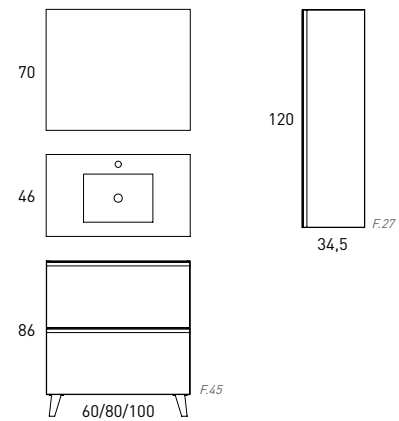

GRANADA

MUEBLE 2C SUELO + LAVABO FLAT

	60cm			80cm			100cm		
	Tir. Alum.	Tir. Negro	Tir. Bco.	Tir. Alum.	Tir. Negro	Tir. Bco.	Tir. Alum.	Tir. Negro	Tir. Bco.
Crudo	86757	86709	86733	86765	86717	86741	86773	86725	86749
Canela	86758	86710	86734	86766	86718	86742	86774	86726	86750
Bco-Ada	86759	86711	86735	86767	86719	86743	86775	86727	86751
Ceniza	86760	86712	86736	86768	86720	86744	86776	86728	86752
PVP	336			374			450		

MUEBLE 2C SUELO + LAVABO FLAT + ESPEJO SEVILLA

	60cm			80cm			100cm		
	Tir. Alum.	Tir. Negro	Tir. Bco.	Tir. Alum.	Tir. Negro	Tir. Bco.	Tir. Alum.	Tir. Negro	Tir. Bco.
Crudo	86753	86705	86729	86761	86713	86737	86769	86721	86745
Canela	86754	86706	86730	86762	86714	86738	86770	86722	86746
Bco-Ada	86755	86707	86731	86763	86715	86739	86771	86723	86747
Ceniza	86756	86708	86732	86764	86716	86740	86772	86724	86748
PVP	372			417			499		

COLUMNA REVERSIBLE

	Tirador		
	Aluminio	Negro	Blanco
Crudo	86786	86794	86790
Canela	86787	86190	86791
Bco-Ada	86788	86191	86792
Ceniza	86785	86793	86789
PVP	189		

336€
MUEBLE 60 + LAVABO FLAT