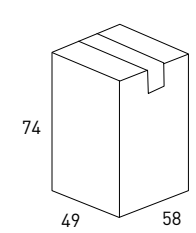

Pack
Mueble + Lavabo
Un solo embalaje