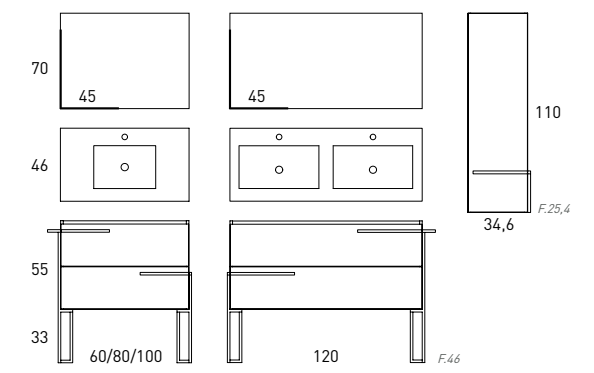

* Espejo ELDA / Lavabo FLAT
* Tirador metálico (color grafito)