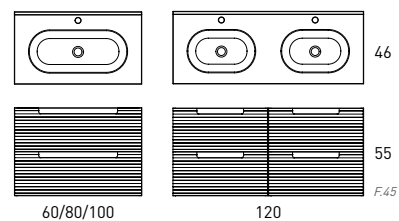

MUEBLE + LAVABO ADA

Acabado	60cm	80cm	100cm	120cm 2s
Blanco-Ada	88194	88199	88204	8934901
Ceniza	88195	88200	88205	8935001
Navy	88196	88201	88206	8935101
Cotton	88198	88203	88208	8935301
PVP	378	432	527	852