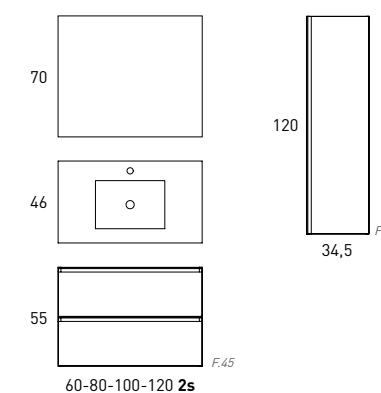

COLUMNA REVERSIBLE

	Tirador		
	Aluminio	Negro	Blanco
Crudo	86786	86794	86790
Canela	86787	86190	86791
Bco-Ada	86788	86191	86792
Ceniza	86785	86793	86789
PVP	189