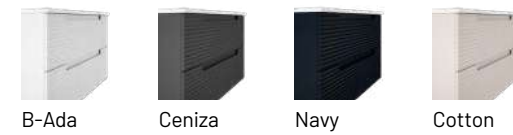

MUEBLE + LAVABO ADA

Acabado	60cm	80cm	100cm	120cm 2s
Blanco-Ada	88194	88199	88204	8934901
Ceniza	88195	88200	88205	8935001
Navy	88196	88201	88206	8935101
Cotton	88198	88203	88208	8935301
PVP	378	432	527	852

419€
MUEBLE 80 + LAVABO FLAT

Cajones soft close
Extracción total
Lacado Mate
Cajón Textil