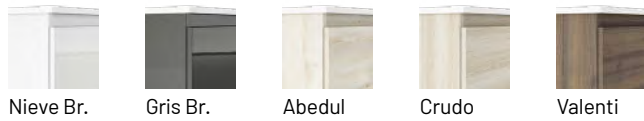

MUEBLE 60 TIR. INOX + LAVABO FLAT
311€

Tirador blanco

Tirador inox

Tirador negro

411€
MUEBLE 60 + LAVABO ADA

ARCO

MUEBLE + LAVABO FLAT

Acabado	60cm	80cm	100cm	120cm 2s
Blanco-Ada	86196	86204	86212	88157
Ceniza	86197	86205	86213	88158
Musgo	88150	88152	88154	88156
Avio	86594	86595	86596	88159
PVP	399	432	515	698

MUEBLE + LAVABO ADA

Acabado	60cm	80cm	100cm	120cm 2s
Blanco-Ada	86828	86831	86834	88161
Ceniza	86829	86832	86835	88162
Musgo	88151	88153	88155	88160
Avio	86597	86598	86599	88163
PVP	411	442	533	717

COLUMNA REVERSIBLE

Acabado	Ref.
Blanco-Ada	86119
Ceniza	86122
Musgo	86123
Avio	86120
PVP	226

MUEBLE 80 + LAVABO ADA
442€

PROMO BATH 13

BOX

MUEBLE 2P + LAVABO FLAT

Acabado	60cm	80cm
Nieve Brillo	83363	83367
Gris Brillo	83364	83368
Abedul	84945	84949
Crudo	84944	84948
Valenti	89307	89308
PVP	215	227

MB 2P + LAV FLAT + ESP SEVILLA

Acabado	60cm	80cm
Nieve Brillo	82950	82955
Gris Brillo	82951	82956
Abedul	84943	84947
Crudo	84942	84946
Valenti	89309	89310
PVP	251	270

AUXILIAR

Acabado	Columna	Colgar
Nieve Brillo	82323	82328
Gris Brillo	82325	82330
Abedul	84488	84492
Crudo	84487	84491
Valenti	88374	88375
PVP	188	125