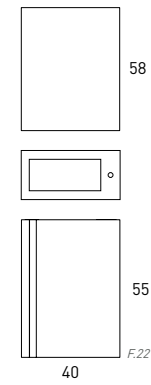

LAGOS 40

MUEBLE 40 + LAVABO + ESPEJO

Acabado	40cm
Niágara - Tir. Negro	88104
Aliso - Tir. Negro	70821
B-ada	88105
Musgo	88118
Avio	88119
Ceniza	88106
PVP	219

Pack
Mueble, Lavabo y Espejo
Un solo embalaje