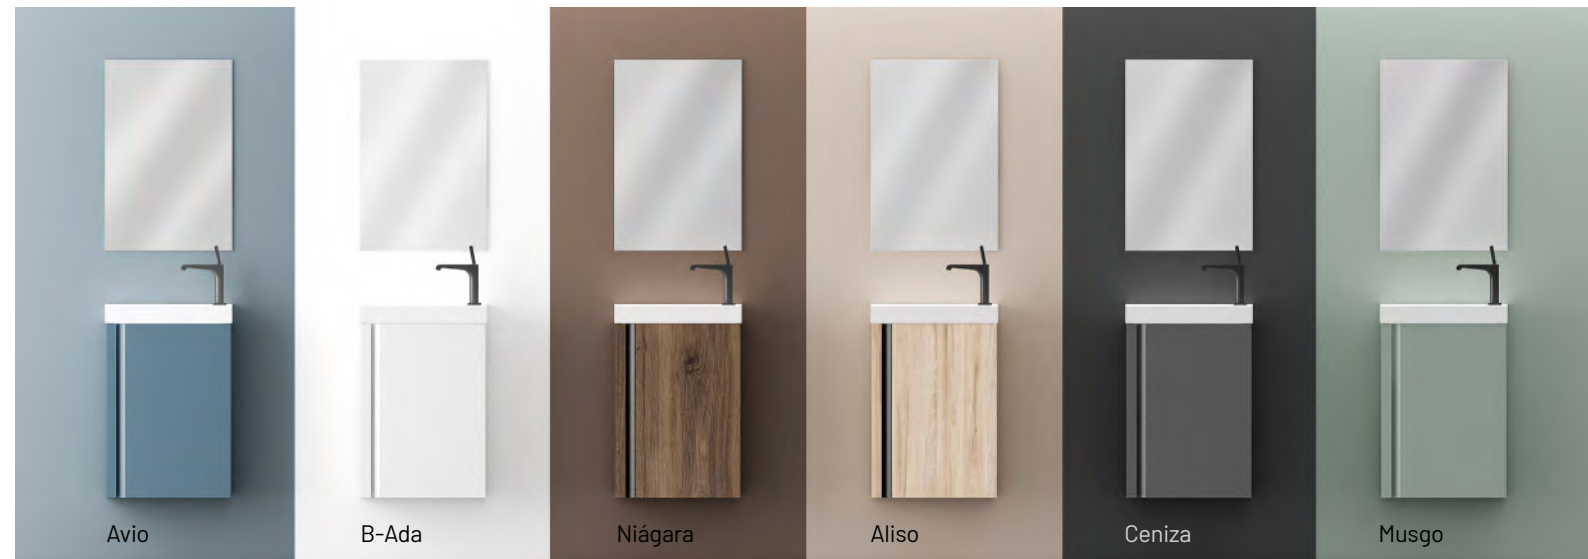

MUEBLE 80 + ENCIMERA 80

417€

Descubre más posibilidades en nuestro catálogo general

LAGOS 40

MUEBLE 40 + LAVABO + ESPEJO

Acabado	40cm
Niágara - Tir. Negro	88104
Aliso - Tir. Negro	70821
B-ada	88105
Musgo	88118
Avio	88119
Ceniza	88106
PVP	219

Pack
Mueble, Lavabo y Espejo
Un solo embalaje

LAGOS 50

MUEBLE 2 PUERTAS + LAVABO

Acabado	50cm
Aliso - Tir. Negro	72182
B-ada	72183
Ceniza	72184
PVP	199

MUEBLE 2 CAJONES + LAVABO

Acabado	50cm
Aliso - Tir. Negro	72185
B-ada	72186
Ceniza	72187
PVP	269