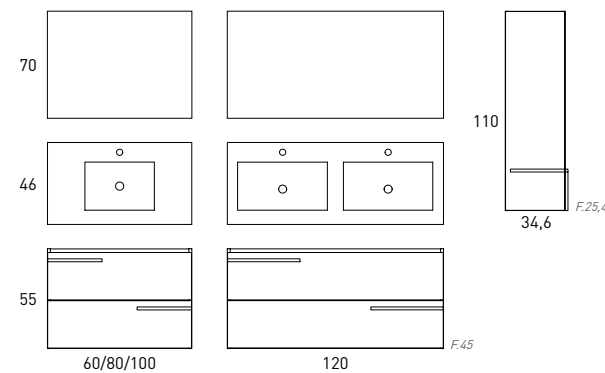

SCALA

MUEBLE 2C + LAVABO FLAT

Acabado	60cm	80cm	100cm	120cm 2s
B-soul	86559	86563	86567	86571
Abedul	86560	86564	86568	86572
Crudo	86561	86565	86569	86573
Quarzo	86562	86566	86570	86574
PVP	337	373	440	599

COLUMNA

Acabado	1 pta. Izq.	1 pta. Der.
B-soul	83906	83912
Abedul	83904	83910
Crudo	83905	83911
Quarzo	83908	83914
PVP	170	170

MUEBLE + LAV FLAT + ESP SEVILLA

Acabado	60cm	80cm	100cm	120cm 2s
B-soul	86543	86547	86551	86555
Abedul	86544	86548	86552	86556
Crudo	86545	86549	86553	86557
Quarzo	86546	86550	86554	86558
PVP	373	416	488	657

* Espejo SEVILLA / Lavabo FLAT
* Tirador metálico (color grafito)

SCALA

MUEBLE + LAV FLAT + ESTRUCTURA IZ.

Acabado	60cm	80cm	100cm	120cm 2s
B-soul	84890	84898	84906	84914
Abedul	84891	84899	84907	84915
Crudo	84892	84900	84908	84916
Quarzo	84893	84901	84909	84917
PVP	434	469	537	695

COLUMNA

Acabado	1 pta. Izq.	1 pta. Der.
B-soul	83906	83912
Abedul	83904	83910
Crudo	83905	83911
Quarzo	83908	83914
PVP	170	170

MB + LAV + ESP + ESTANTE + ESTR. IZO.

Acabado	60cm	80cm	100cm	120cm 2s
B-soul	84886	84894	84902	84910
Abedul	84887	84895	84903	84911
Crudo	84888	84896	84904	84912
Quarzo	84889	84897	84905	84913
PVP	569	621	700	875