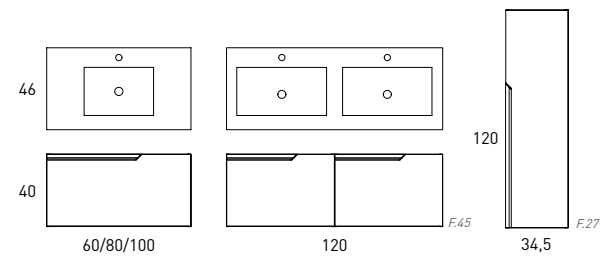

ELEVEN

MUEBLE 1 CAJON + LAVABO FLAT

Acabado	60cm	80cm	100cm	120cm 2s
Blanco-Ada	71314	71319	71324	71329
Ceniza	71315	71320	71325	71330
Avio	71316	71321	71326	71331
Valenti	71317	71322	71327	71332
Crudo	71318	71323	71328	71333
PVP	231	247	309	553

COLUMNA Reversible

Acabado	Ref.
Blanco-Ada	85656
Ceniza	85657
Avio	85658
Valenti	85659
Crudo	85660
PVP	292