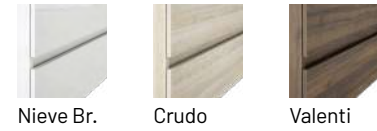

Fondo Reducido 40

	60 red.	80 red.
	83395	83403
	83396	83404
	84967	84971
	84966	84970
	89335	89336
PVP	312	351

MUEBLE 100 + LAVABO FLAT
373€

MUEBLE 80 + LAVABO FLAT
309€

BOX

MUEBLE 2C SUELO + LAVABO FLAT

Acabado	80cm
Nieve Brillo	83862
Crudo	85023
Valenti	89311
PVP	329

MB 2C SUELO + LAV FLAT + ESP SEVILLA

Acabado	80cm
Nieve Brillo	83860
Crudo	85022
Valenti	89312
PVP	368

329€
MUEBLE 80 + LAVABO FLAT

BOX

MUEBLE 3C + LAVABO FLAT - Fondo 45

Acabado	60cm	80cm	100cm	120cm 2S
Nieve Brillo	83327	83331	83335	83359
Gris Brillo	83328	83332	83336	83360
Abedul	84921	84925	84929	84941
Crudo	84920	84924	84928	84940
Valenti	89325	89326	89327	89328
PVP	343	389	461	801