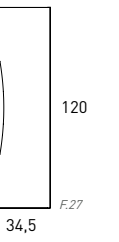

COLUMNA REVERSIBLE

Acabado	Ref.
Blanco-Ada	86119
Ceniza	86122
Musgo	86123
Avio	86120
PVP	226

MUEBLE 80 + LAVABO ADA
442€