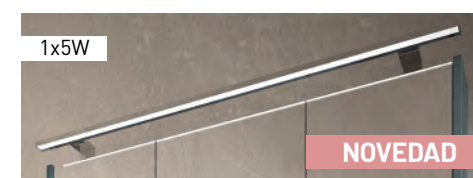

MIRANDA

*Compatible con camerino Miranda
1x5W
60 cm **Ref. 73590 PVP 68**
80 cm **Ref. 73591 PVP 85**
90cm **Ref. 73592 PVP 96**