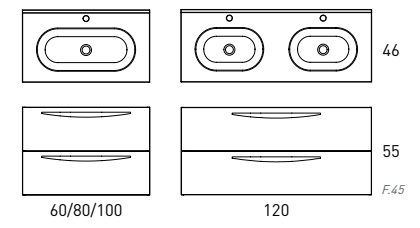

411€
MUEBLE 60 + LAVABO ADA

ARCO

MUEBLE + LAVABO FLAT

Acabado	60cm	80cm	100cm	120cm 2s
Blanco-Ada	86196	86204	86212	88157
Ceniza	86197	86205	86213	88158
Musgo	88150	88152	88154	88156
Avio	86594	86595	86596	88159
PVP	399	432	515	698

MUEBLE + LAVABO ADA

Acabado	60cm	80cm	100cm	120cm 2s
Blanco-Ada	86828	86831	86834	88161
Ceniza	86829	86832	86835	88162
Musgo	88151	88153	88155	88160
Avio	86597	86598	86599	88163
PVP	411	442	533	717

COLUMNA REVERSIBLE

Acabado	Ref.
Blanco-Ada	86119
Ceniza	86122
Musgo	86123
Avio	86120
PVP	226

MUEBLE 80 + LAVABO ADA
442€