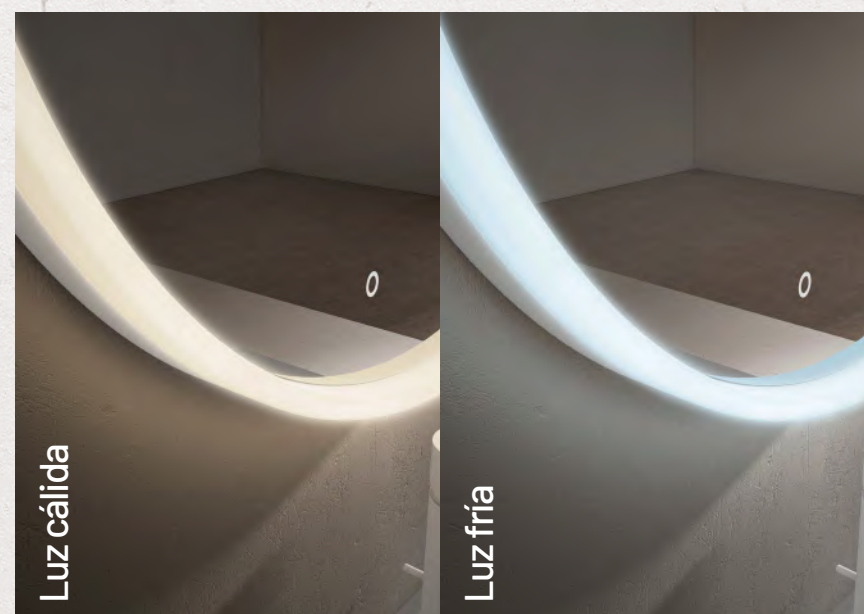

NUEVO ESPEJO

VARIO

Touch Temperatura regulable

VARIO REDONDO

cm	Ref.	PVP
60 Ø cm	73492	222
80 Ø cm	73493	290

VARIO CUADRADO

cm	Ref.	PVP
60x60	73494	235
80x80	73495	319

Regula la temperatura de luz pulsando el botón touch.