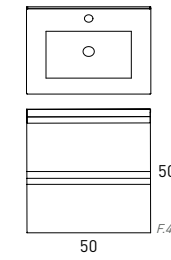

Pack
Mueble, Lavabo y Espejo
Un solo embalaje

LAGOS 50

MUEBLE 2 PUERTAS + LAVABO

Acabado	50cm
Aliso - Tir. Negro	72182
B-ada	72183
Ceniza	72184
PVP	199

MUEBLE 2 CAJONES + LAVABO

Acabado	50cm
Aliso - Tir. Negro	72185
B-ada	72186
Ceniza	72187
PVP	269