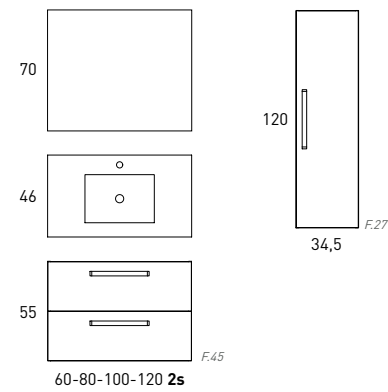

MUEBLE 80 TIR. NEGRO + LAVABO FLAT
345€