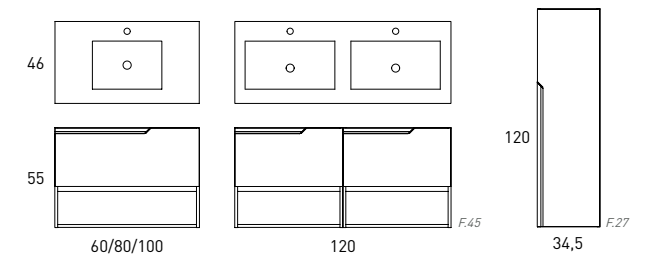

COLUMNA Reversible

Acabado	Ref.
Blanco-Ada	85656
Ceniza	85657
Avio	85658
Valenti	85659
Crudo	85660
PVP	292