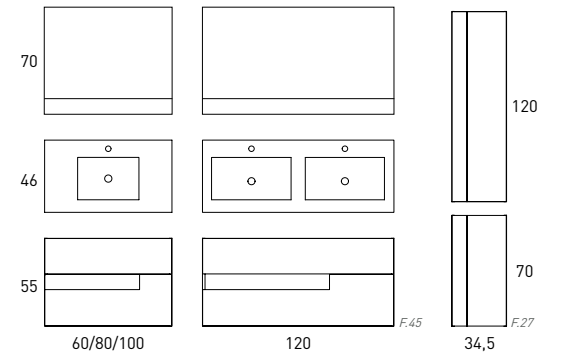

*Espejo VISION / Lavabo FLAT