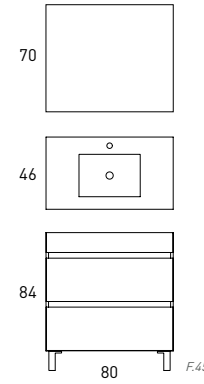

BOX

MUEBLE 2C SUELO + LAVABO FLAT

Acabado	80cm
Nieve Brillo	83862
Crudo	85023
Valenti	89311
PVP	329

MB 2C SUELO + LAV FLAT + ESP SEVILLA

Acabado	80cm
Nieve Brillo	83860
Crudo	85022
Valenti	89312
PVP	368

329€
MUEBLE 80 + LAVABO FLAT

BOX

MUEBLE 3C + LAVABO FLAT - Fondo 45

Acabado	60cm	80cm	100cm	120cm 2S
Nieve Brillo	83327	83331	83335	83359
Gris Brillo	83328	83332	83336	83360
Abedul	84921	84925	84929	84941
Crudo	84920	84924	84928	84940
Valenti	89325	89326	89327	89328
PVP	343	389	461	801

Fondo Reducido 40

	60 red.	80 red.
Nieve Brillo	83343	83351
Gris Brillo	83344	83352
Abedul	84933	84937
Crudo	84932	84936
Valenti	89337	89338
PVP	343	389

AUXILIAR

Acabado	Columna	Colgar
Nieve Brillo	82323	82328
Gris Brillo	82325	82330
Abedul	84488	84492
Crudo	84487	84491
Valenti	88374	88375
PVP	188	125

MUEBLE 3C+ LAV FLAT + ESP SEVILLA - Fondo 45

Acabado	60cm	80cm	100cm	120cm 2S
Nieve Brillo	82895	82898	82901	83355
Gris Brillo	82896	82899	82902	83356
Abedul	84919	84923	84927	84939
Crudo	84918	84922	84926	84938
Valenti	89329	89330	89331	89332
PVP	379	432	509	860

Fondo Reducido 40

	60 red.	80 red.
Nieve Brillo	83339	83347
Gris Brillo	83340	83348
Abedul	84931	84935
Crudo	84930	84934
Valenti	89339	89340
PVP	379	432