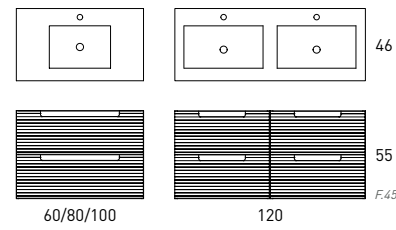

KYOTO

MUEBLE + LAVABO FLAT

Acabado	60cm	80cm	100cm	120cm 2s
Blanco-Ada	88179	88184	88189	89349
Ceniza	88180	88185	88190	89350
Navy	88181	88186	88191	89351
Cotton	88183	88188	88193	89353
PVP	369	419	506	833