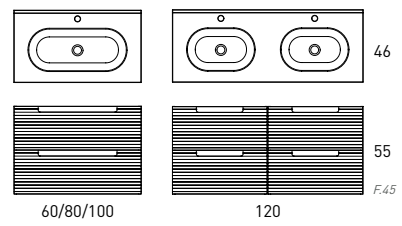

MUEBLE + LAVABO ADA

Acabado	60cm	80cm	100cm	120cm 2s
Blanco-Ada	88194	88199	88204	8934901
Ceniza	88195	88200	88205	8935001
Navy	88196	88201	88206	8935101
Cotton	88198	88203	88208	8935301
PVP	378	432	527	852

419€
MUEBLE 80 + LAVABO FLAT

Cajones soft close
Extracción total
Lacado Mate
Cajón Textil