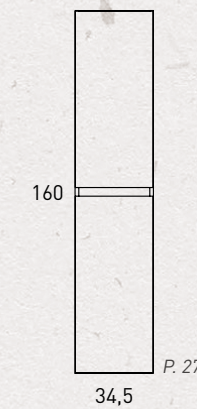

COLUMNA BASIC SUSPENDIDA

- Valenti 73822
- Aliso 73823
- Crudo 73824
- Canela 73825
- Abedul 73826
- B-ada 73827
- Ceniza 73828
- Avio 73829
- Musgo 73830
- Cotton 73831
- Griggio 73832
- Quzarzo 73833
- Navy 73834
- Black 73835
- Nieve Br. 73837
- Gris Osc Br. 73838
- Trórtora Br. 73839