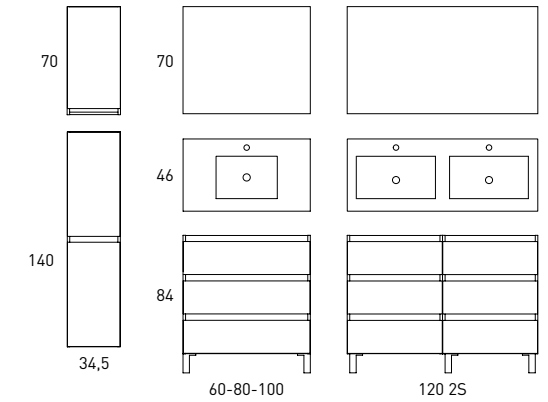

389€
MUEBLE 80 + LAVABO FLAT