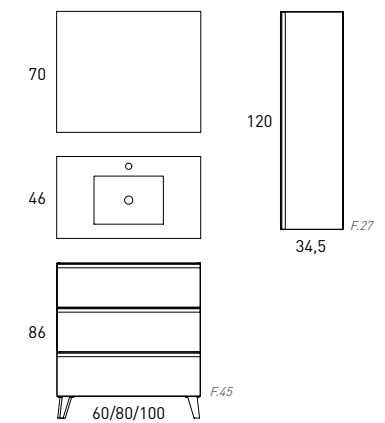

434€
MUEBLE 80 + LAVABO FLAT