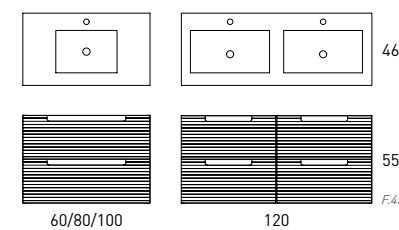

Ref. 71971
P. 203

MUEBLE 120 + LAVABO FLAT

833€

KYOTO

MUEBLE + LAVABO FLAT

Acabado	60cm	80cm	100cm	120cm 2s
Blanco-Ada	88179	88184	88189	89349
Ceniza	88180	88185	88190	89350
Navy	88181	88186	88191	89351
Cotton	88183	88188	88193	89353
PVP	369	419	506	833

MUEBLE + LAVABO ADA

Acabado	60cm	80cm	100cm	120cm 2s
Blanco-Ada	88194	88199	88204	8934901
Ceniza	88195	88200	88205	8935001
Navy	88196	88201	88206	8935101
Cotton	88198	88203	88208	8935301
PVP	378	432	527	852

COLUMNA REVERSIBLE

Acabado	Ref.
Blanco-Ada	88209
Ceniza	88210
Navy	88211
Cotton	88213
PVP	240

Ref. 73492
P. 222

MUEBLE 60 + LAVABO FLAT

369€

Cajones soft close
Extracción total
Lacado Mate
Cajón Textil